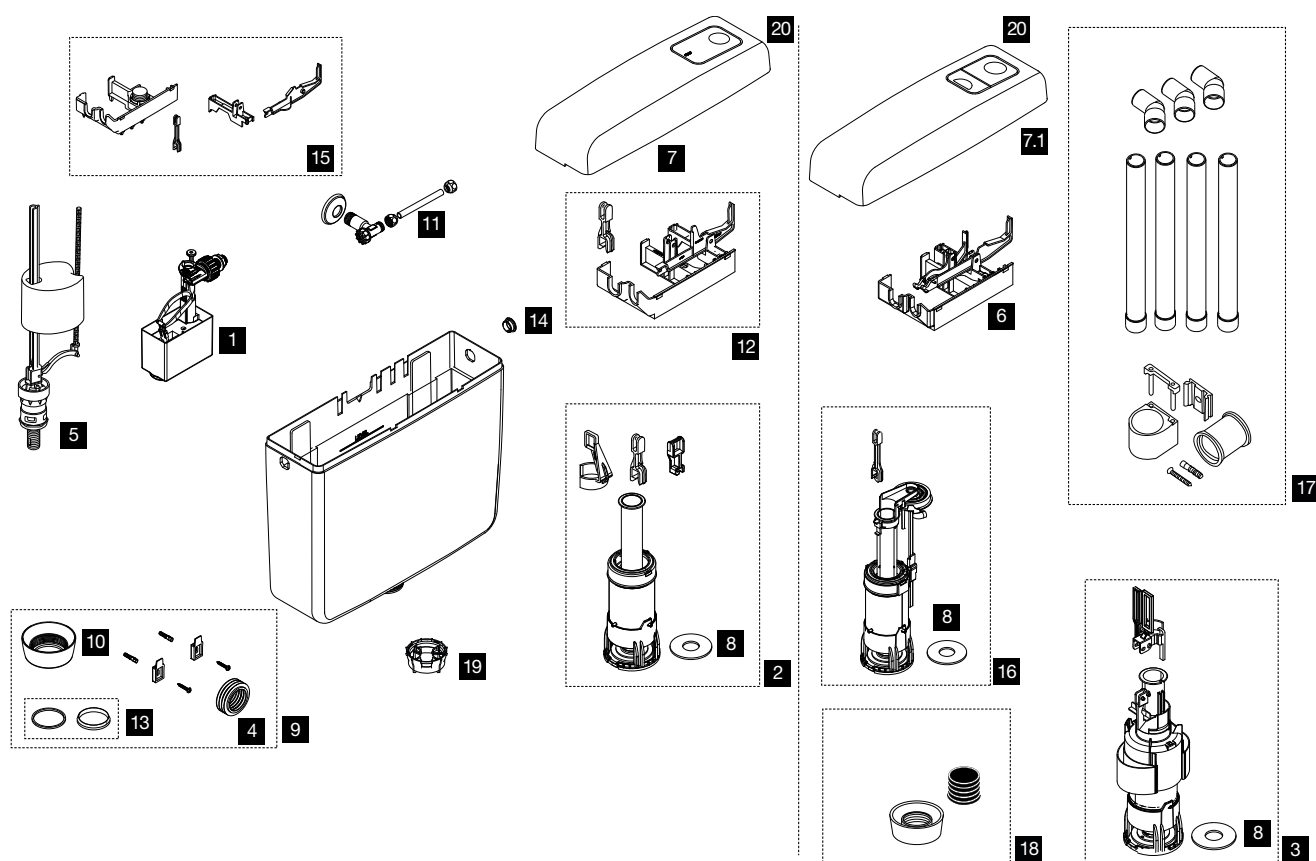

TOPAZIO/TOPAZIO 2

Nr.	Cod.	Descrizione	Qt. Cod.	€
1	OL0560160	JOLLY UNI 3/8"	30	13,44
2	OL0011989	VALVOLA SINGOLO SCARICO	1	17,85
3	OL0525106	VALVOLA DOPPIO SCARICO	15	19,62
4.1	OL0622803	MORSETTO Ø 45	5	2,00
4.2	OL0622802	MORSETTO Ø 40	5	2,00
4.3	OL0622801	MORSETTO Ø 32	5	2,00
5	OL0562160	UNI BOTTOM 3/8" OTTONE	20	17,85
6	OL0011988	BLOCCO CENTRALE CON LEVE DOPPIO SCARICO	1	15,50
7	OL0000464	COPERCHIO TOPAZIO START/STOP BIANCO	1	17,45
7.1	OL0008590	COPERCHIO TOPAZIO DOPPIO SCARICO BIANCO	1	17,45
8	OL0883028	GUARNIZIONE PER VALVOLA DI SCARICO SILICONE	5	7,78
9	OL0883327	KIT ACCESSORI Ø 40 + DADONE	1	6,35
10	OL0030858	DADONE BIANCO Ø 50	1	5,83
11	OL0030859	RUBINETTO D'ARRESTO 1/2"x3/8"	1	12,58
12	OL0011990	BLOCCO CENTRALE CON LEVE SINGOLO SCARICO	1	11,04
13	OL0053386	KIT GUARNIZIONE CONICA Ø 50	1	2,46
14	OL0883225	TAPPO LATERALE BIANCO	4	3,98
15	OL0087617	KIT PNEU >15	1	19,79
16	OL0049948	VALVOLA DI SCARICO PNEU <15	1	32,32
17	OL0490881	TUBO DI SCARICO SCOMPONIBILE Ø 32 H 1850 + KIT MANICOTTI	30	17,10
18	OL0022389	DADONE Ø 32 + MORSETTO RIDUTTORE Ø 50/32	1	9,04
19	OL0883088	RIDUTTORE DI FLUSSO PER CASSETTE ESTERNE	1	20,00
20	OL0089005	MOLLA PER TASTO COPERCHIO	1	10,00