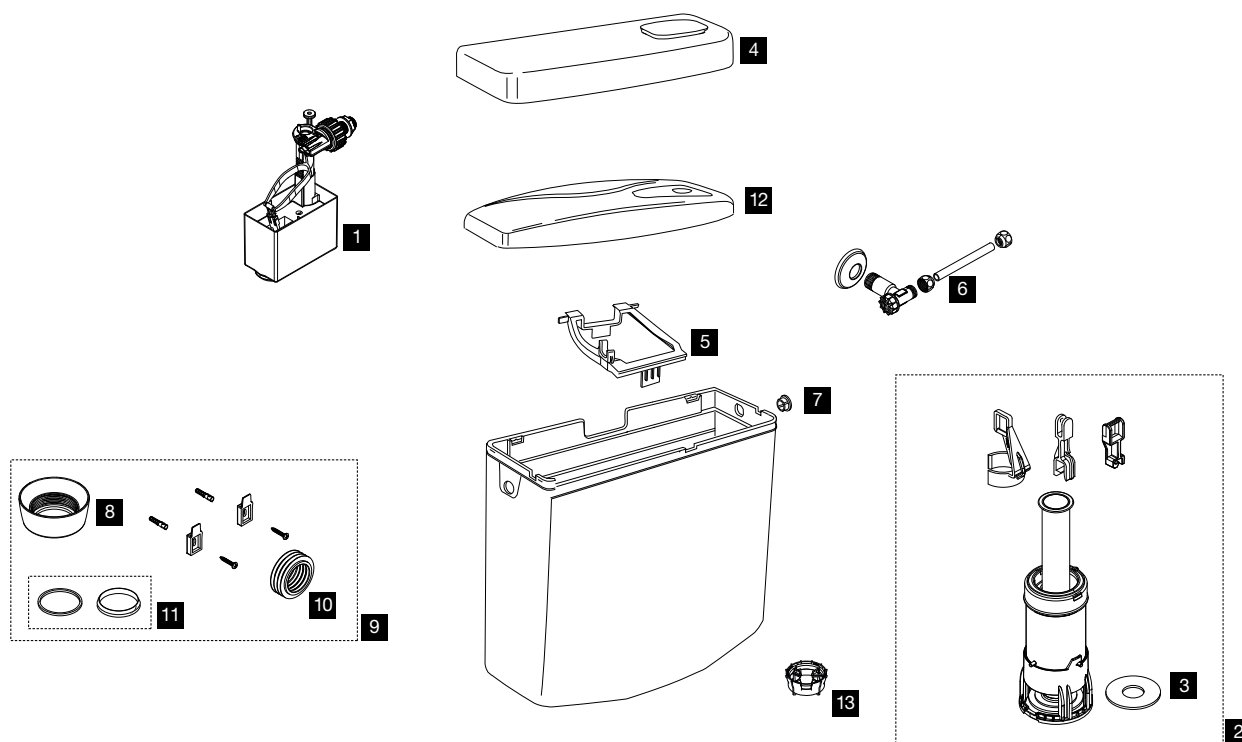

GEMMA/IVORY/PANAMA

Nr.	Cod.	Descrizione	Qt. Cod.	€
1	OL0560160	JOLLY UNI 3/8"	30	13,44
2	OL0011989	VALVOLA SINGOLO SCARICO	1	17,85
3	OL0883028	GUARNIZIONE PER VALVOLA DI SCARICO SILICONE	5	7,78
4	OL0012937	COPERCHIO GEMMA BIANCO	1	13,50
5	OL0037197	BLOCCO CENTRALE	1	5,43
6	OL0030859	RUBINETTO D'ARRESTO 1/2"x3/8"	1	12,58
7	OL0883225	TAPPO LATERALE BIANCO	4	3,98
8	OL0030858	DADONE BIANCO Ø 50	1	5,83
9	OL0883327	KIT ACCESSORI Ø 40 + DADONE	1	6,35
10.1	OL0622803	MORSETTO Ø 45	5	2,00
10.2	OL0622802	MORSETTO Ø 40	5	2,00
10.3	OL0622801	MORSETTO Ø 32	5	2,00
11	OL0053386	KIT GUARNIZIONE CONICA Ø 50	1	2,46
12	OL0054388	COPERCHIO IVORY/PANAMA BIANCO	1	13,50
13	OL0883088	RIDUTTORE DI FLUSSO PER CASSETTE ESTERNE	1	20,00