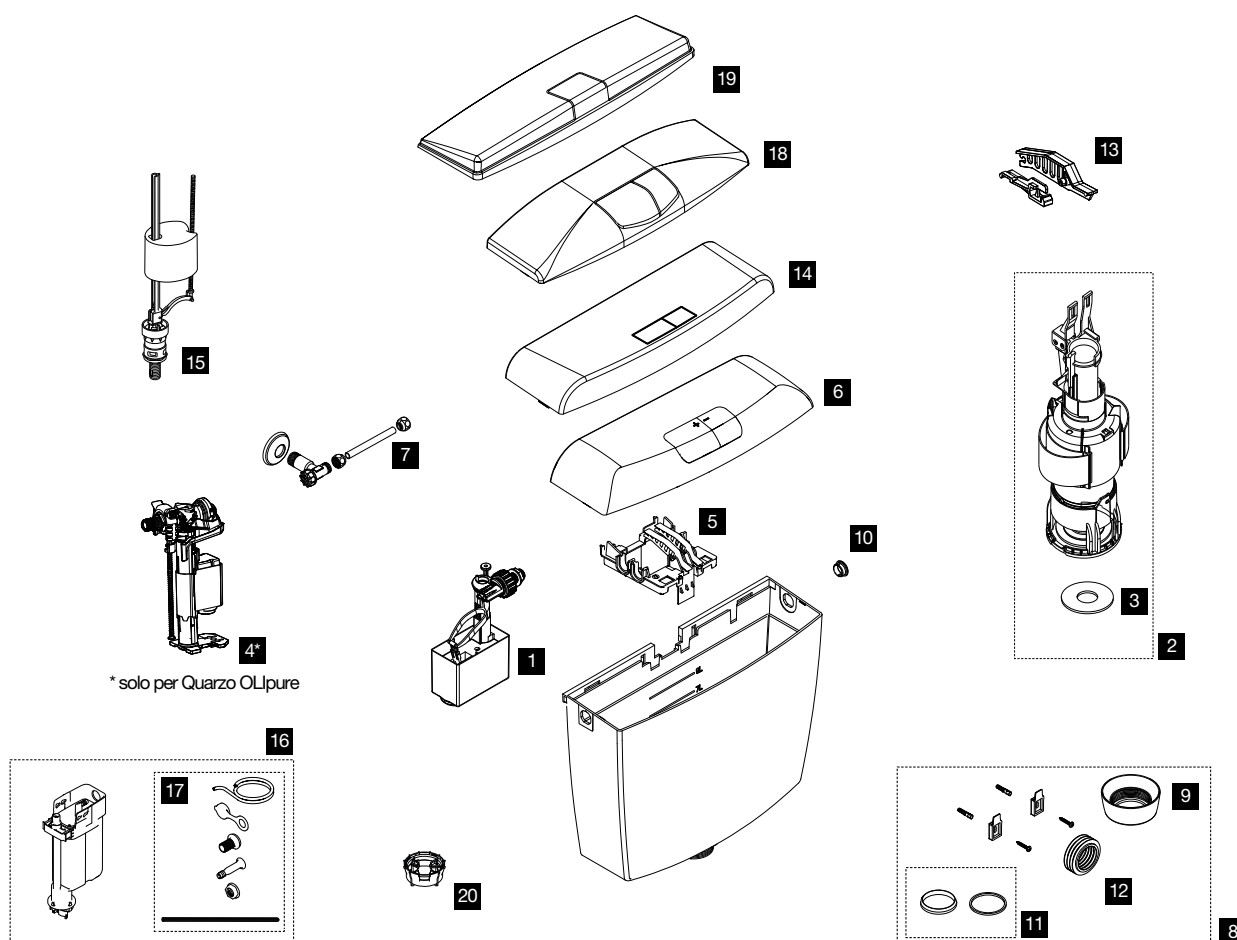

QUARZO/SMERALDO/SMERALDO2/IVORY DD

* solo per Quarzo OLIpure

Nr.	Cod.	Descrizione	Qt. Cod.	€
1	OL0560160	JOLLY UNI 3/8"	30	13,44
2	OL0525023	VALVOLA SINGOLO/DOPPIO SCARICO	15	18,36
3	OL0883028	GUARNIZIONE PER VALVOLA DI SCARICO SILICONE	5	7,78
4	OL0882653	RUBINETTO GALLEGGIANTE 3/8" OLIPURE	1	31,57
5	OL0011995	BLOCCO CENTRALE CON LEVE DOPPIO SCARICO	1	6,81
6	OL0154845	COPERCHIO QUARZO DOPPIO SCARICO BIANCO	1	24,25
7	OL0030859	RUBINETTO D'ARRESTO 1/2"x3/8"	1	12,58
8	OL0883327	KIT ACCESSORI Ø 40 + DADONE	1	6,35
9	OL0030858	DADONE BIANCO Ø 50	1	5,83
10	OL0883225	TAPPO LATERALE BIANCO	4	3,98
11	OL0053386	KIT GUARNIZIONE CONICA Ø 50	1	2,46
12.1	OL0622803	MORSETTO Ø 45	5	2,00
12.2	OL0622802	MORSETTO Ø 40	5	2,00
12.3	OL0622801	MORSETTO Ø 32	5	2,00
13	OL0092064	ANCORINA + LEVA SINGOLO SCARICO SMERALDO	1	3,95
14	OL0499323	COPERCHIO IVORY DD DOPPIO SCARICO BIANCO	1	13,50
15	OL0562160	UNI BOTTOM 3/8" OTTONE (PER ATTACCO BASSO)	20	17,85
16	OL0183049	SERBATOIO OLIPURE + ACCESSORI	1	33,98
17	OL0183048	ACCESSORI MONTAGGIO OLIPURE	1	18,19
18	OL0005989	COPERCHIO SMERALDO DOPPIO SCARICO BIANCO	1	13,56
19	OL0494001	COPERCHIO SMERALDO SINGOLO SCARICO BIANCO	1	13,50
20	OL0883088	RIDUTTORE DI FLUSSO CASSETTE ESTERNE	1	20,00

Nr.	Cod.	Descrizione	Qt. Cod.	€
1	OL0011698	VALVOLA DI SCARICO	1	36,84
2	OL0883028	GUARNIZIONE PER VALVOLA DI SCARICO SILICONE 60x23,8x2,7	5	7,78
2.1	OL0883174	GUARNIZIONE PER VALVOLA DI SCARICO <2015 63x32x2,7	5	9,72
3	OL0884379	OLI ONE	30	21,74
4	OL0011987	BLOCCO CENTRALE CON LEVE	1	8,24
5	OL0011697	COPERCHIO ONIX PLUS BIANCO	1	22,71
6	OL0883225	TAPPO LATERALE BIANCO	4	3,98
7	OL0030859	RUBINETTO D'ARRESTO 1/2"x3/8"	1	12,58
8	OL0883339	KIT ACCESSORI Ø 40 + DADONE	1	12,13
9	OL0037163	KIT MONOBLOCCO	1	7,89
10	OL0053386	KIT GUARNIZIONE CONICA Ø 50	1	2,46
11.1	OL0622803	MORSETTO Ø 45	5	2,00
11.2	OL0622802	MORSETTO Ø 40	5	2,00
11.3	OL0622801	MORSETTO Ø 32	5	2,00
12	OL0883088	RIDUTTORE DI FLUSSO PER CASSETTE ESTERNE	1	20,00
13	OL0884528	DISTANZIALE	1	35,00