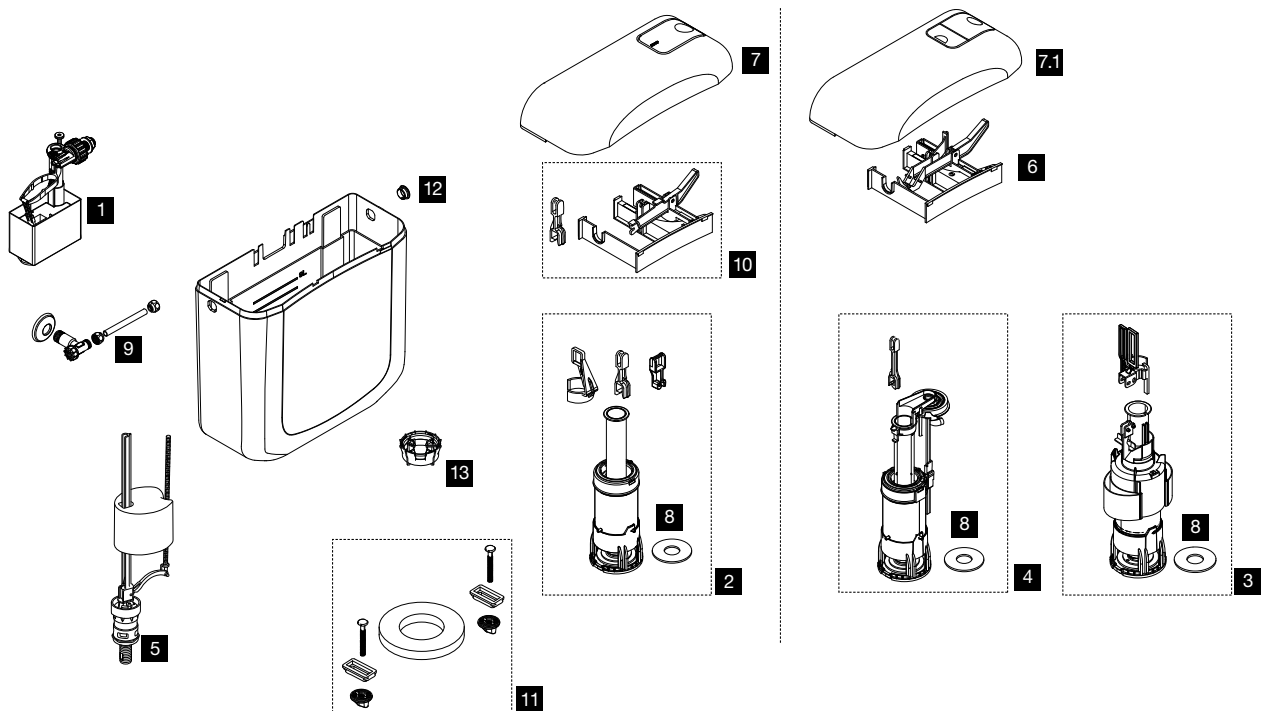

Nr.	Cod.	Descrizione	Qt. Cod.	€
1	OL0560160	JOLLY UNI 3/8"	30	13,44
2	OL0011989	VALVOLA SINGOLO SCARICO	1	17,85
3	OL0525106	VALVOLA DOPPIO SCARICO	15	19,62
4	OL0049948	VALVOLA DI SCARICO PNEU <15	1	32,32
5	OL0562160	UNI BOTTOM 3/8" OTTONE (PER ATTACCO BASSO)	20	17,85
6	OL0011992	BLOCCO CENTRALE CON LEVE DOPPIO SCARICO	1	16,36
7	OL0012936	COPERCHIO ZAFFIRO START/STOP BIANCO	1	19,10
7.1	OL0008607	COPERCHIO ZAFFIRO DOPPIO SCARICO BIANCO	1	19,28
8	OL0883028	GUARNIZIONE PER VALVOLA DI SCARICO SILICONE	5	7,78
9	OL0030859	RUBINETTO D'ARRESTO 1/2"x3/8"	1	12,58
10	OL0049524	BLOCCO CENTRALE CON LEVE SINGOLO SCARICO + LEVA SINGOLO SCARICO	1	11,84
11	OL0049521	KIT ACCESSORI MONOBLOCCO	1	12,07
12	OL0883225	TAPPO LATERALE BIANCO	4	3,98
13	OL0883088	RIDUTTORE DI FLUSSO	1	20,00