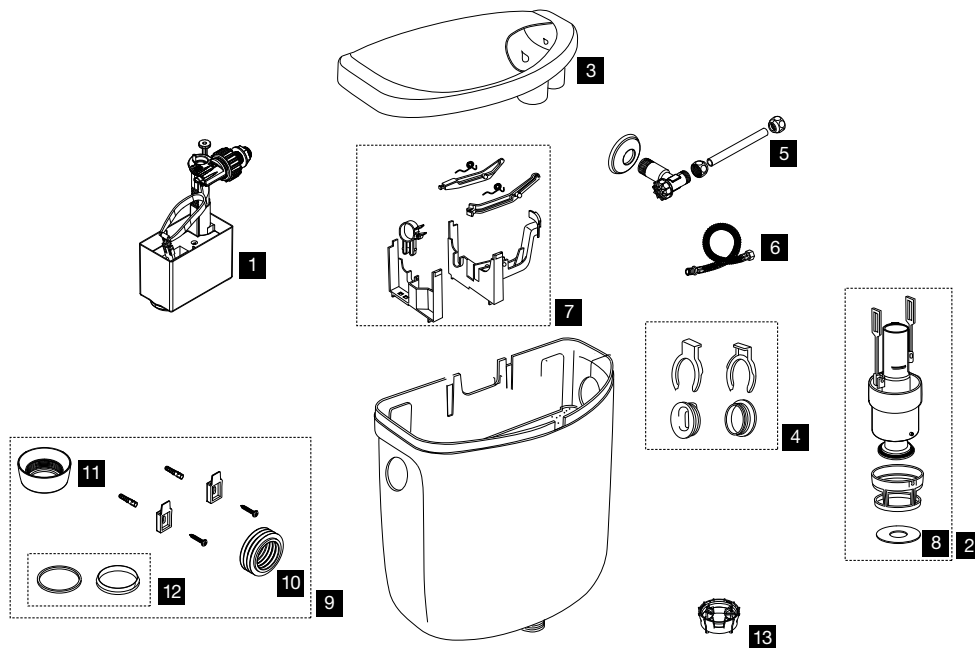

Nr.	Cod.	Descrizione	Qt. Cod.	€
1	OL0560160	JOLLY UNI 3/8"	30	13,44
2	OL0034173	VALVOLA DI SCARICO	1	29,00
3	OL0013140	COPERCHIO HAVANA 2	1	19,28
4	OL0037194	TAPPO LATERALE BIANCO	2	3,55
5	OL0030859	RUBINETTO D'ARRESTO 1/2"x3/8"	1	12,58
6	OL0037191	FLESSIBILE 3/8"x3/8"	1	11,78
7	OL0028379	BLOCCO CENTRALE CON LEVE	1	20,88
8	OL0037188	GUARNIZIONE 66x39x2	10	15,50
9	OL0883327	KIT ACCESSORI Ø 40 + DADONE	1	6,35
10.1	OL0622803	MORSETTO Ø 45	5	2,00
10.2	OL0622802	MORSETTO Ø 40	5	2,00
10.3	OL0622801	MORSETTO Ø 32	5	2,00
11	OL0030858	DADONE BIANCO Ø 50	1	5,83
12	OL0053386	KIT GUARNIZIONE CONICA Ø 50	1	2,46
13	OL0883088	RIDUTTORE DI FLUSSO PER CASSETTE ESTERNE	1	20,00