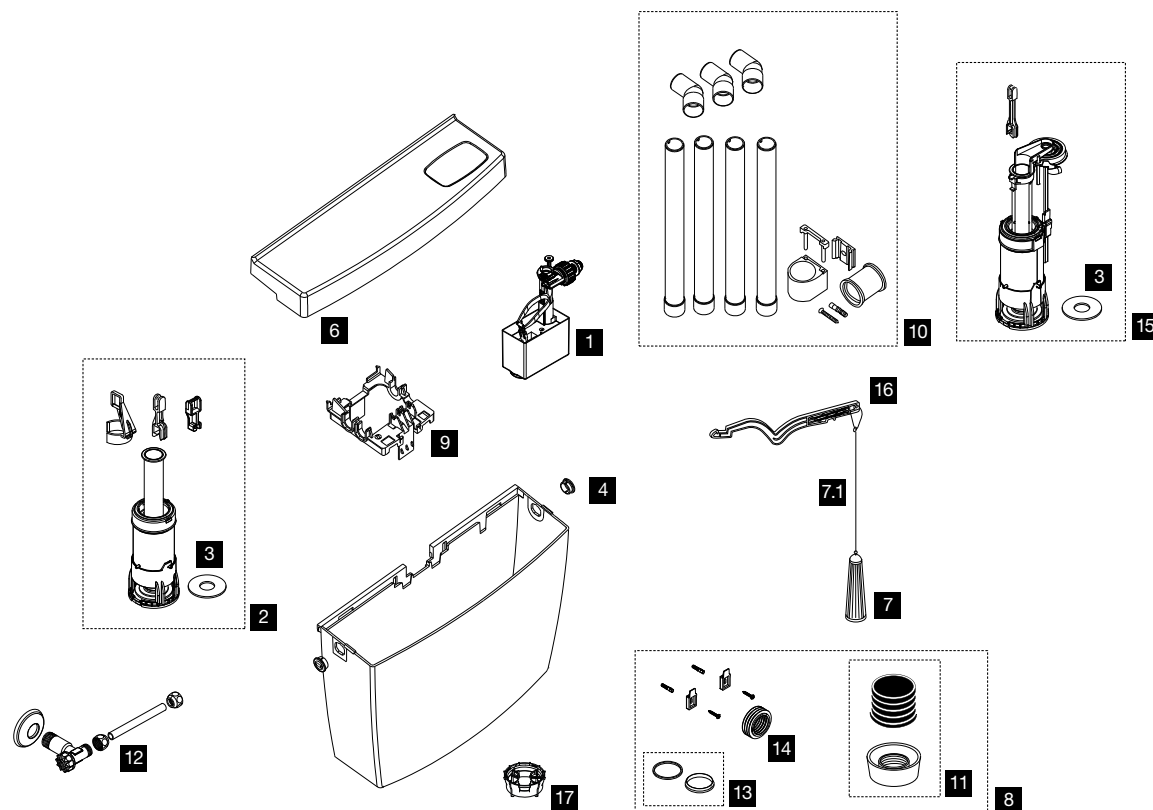

TURCHESE/RUBINO

Nr.	Cod.	Descrizione	Qt. Cod.	€
1	OL0560160	JOLLY UNI 3/8"	30	13,44
2	OL0011989	VALVOLA SINGOLO SCARICO	1	17,85
3	OL0883028	GUARNIZIONE PER VALVOLA DI SCARICO SILICONE	5	7,78
4	OL0883225	TAPPO LATERALE BIANCO	4	3,98
6	OL0494801	COPERCHIO TURCHESE BIANCO CIECO	1	14,70
7	OL0011998	CATENELLA IN NYLON + LEVA	1	3,83
7.1	OL0493142	CATENELLA ACCIAIO	1	4,52
8	OL0883327	KIT ACCESSORI Ø 40 + DADONE	1	6,35
9	OL0011999	BLOCCO CENTRALE	1	6,81
10	OL0490881	TUBO DI SCARICO SCOMPONIBILE Ø 32 H 1850	30	17,10
11	OL0022389	DADONE Ø 32 + MORSETTO 50/32	1	9,04
12	OL0030859	RUBINETTO D'ARRESTO 1/2"x3/8"	1	12,58
13	OL0053386	KIT GUARNIZIONE CONICA Ø 50	1	2,46
14	OL0622801	MORSETTO Ø 32	5	2,00
15	OL0049948	VALVOLA DI SCARICO PNEU <15	1	32,32
16	OL0493334	LEVA	1	5,89
17	OL0883088	RIDUTTORE DI FLUSSO PER CASSETTE ESTERNE	1	20,00