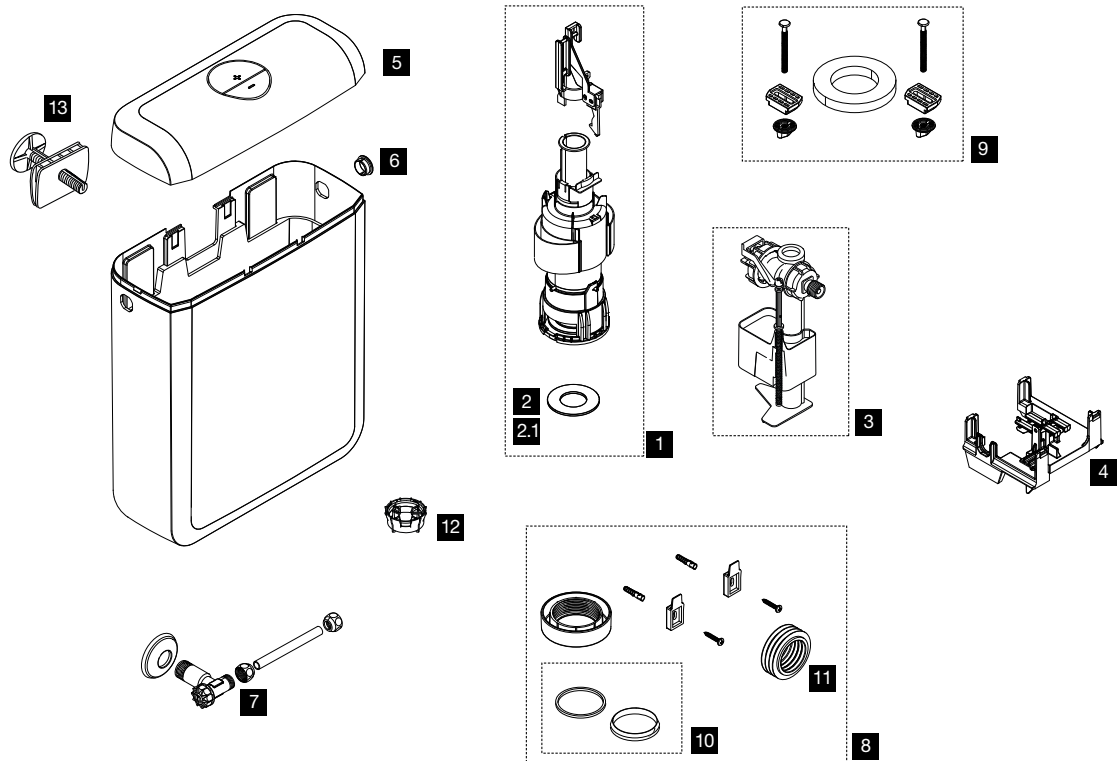

QUARZO/SMERALDO/SMERALDO2/IVORY DD

* solo per Quarzo OLIpure

Nr.	Cod.	Descrizione	Qt. Cod.	€
1	OL0560160	JOLLY UNI 3/8"	30	13,44
2	OL0525023	VALVOLA SINGOLO/DOPPIO SCARICO	15	18,36
3	OL0883028	GUARNIZIONE PER VALVOLA DI SCARICO SILICONE	5	7,78
4	OL0882653	RUBINETTO GALLEGGIANTE 3/8" OLIPURE	1	31,57
5	OL0011995	BLOCCO CENTRALE CON LEVE DOPPIO SCARICO	1	6,81
6	OL0154845	COPERCHIO QUARZO DOPPIO SCARICO BIANCO	1	24,25
7	OL0030859	RUBINETTO D'ARRESTO 1/2"x3/8"	1	12,58
8	OL0883327	KIT ACCESSORI Ø 40 + DADONE	1	6,35
9	OL0030858	DADONE BIANCO Ø 50	1	5,83
10	OL0883225	TAPPO LATERALE BIANCO	4	3,98
11	OL0053386	KIT GUARNIZIONE CONICA Ø 50	1	2,46
12.1	OL0622803	MORSETTO Ø 45	5	2,00
12.2	OL0622802	MORSETTO Ø 40	5	2,00
12.3	OL0622801	MORSETTO Ø 32	5	2,00
13	OL0092064	ANCORINA + LEVA SINGOLO SCARICO SMERALDO	1	3,95
14	OL0499323	COPERCHIO IVORY DD DOPPIO SCARICO BIANCO	1	13,50
15	OL0562160	UNI BOTTOM 3/8" OTTONE (PER ATTACCO BASSO)	20	17,85
16	OL0183049	SERBATOIO OLIPURE + ACCESSORI	1	33,98
17	OL0183048	ACCESSORI MONTAGGIO OLIPURE	1	18,19
18	OL0005989	COPERCHIO SMERALDO DOPPIO SCARICO BIANCO	1	13,56
19	OL0494001	COPERCHIO SMERALDO SINGOLO SCARICO BIANCO	1	13,50
20	OL0883088	RIDUTTORE DI FLUSSO CASSETTE ESTERNE	1	20,00

Nr.	Cod.	Descrizione	Qt. Cod.	€
1	OL0011698	VALVOLA DI SCARICO	1	36,84
2	OL0883028	GUARNIZIONE PER VALVOLA DI SCARICO SILICONE 60x23,8x2,7	5	7,78
2.1	OL0883174	GUARNIZIONE PER VALVOLA DI SCARICO <2015 63x32x2,7	5	9,72
3	OL0884379	OLI ONE	30	21,74
4	OL0011987	BLOCCO CENTRALE CON LEVE	1	8,24
5	OL0011697	COPERCHIO ONIX PLUS BIANCO	1	22,71
6	OL0883225	TAPPO LATERALE BIANCO	4	3,98
7	OL0030859	RUBINETTO D'ARRESTO 1/2"x3/8"	1	12,58
8	OL0883339	KIT ACCESSORI Ø 40 + DADONE	1	12,13
9	OL0037163	KIT MONOBLOCCO	1	7,89
10	OL0053386	KIT GUARNIZIONE CONICA Ø 50	1	2,46
11.1	OL0622803	MORSETTO Ø 45	5	2,00
11.2	OL0622802	MORSETTO Ø 40	5	2,00
11.3	OL0622801	MORSETTO Ø 32	5	2,00
12	OL0883088	RIDUTTORE DI FLUSSO PER CASSETTE ESTERNE	1	20,00
13	OL0884528	DISTANZIALE	1	35,00