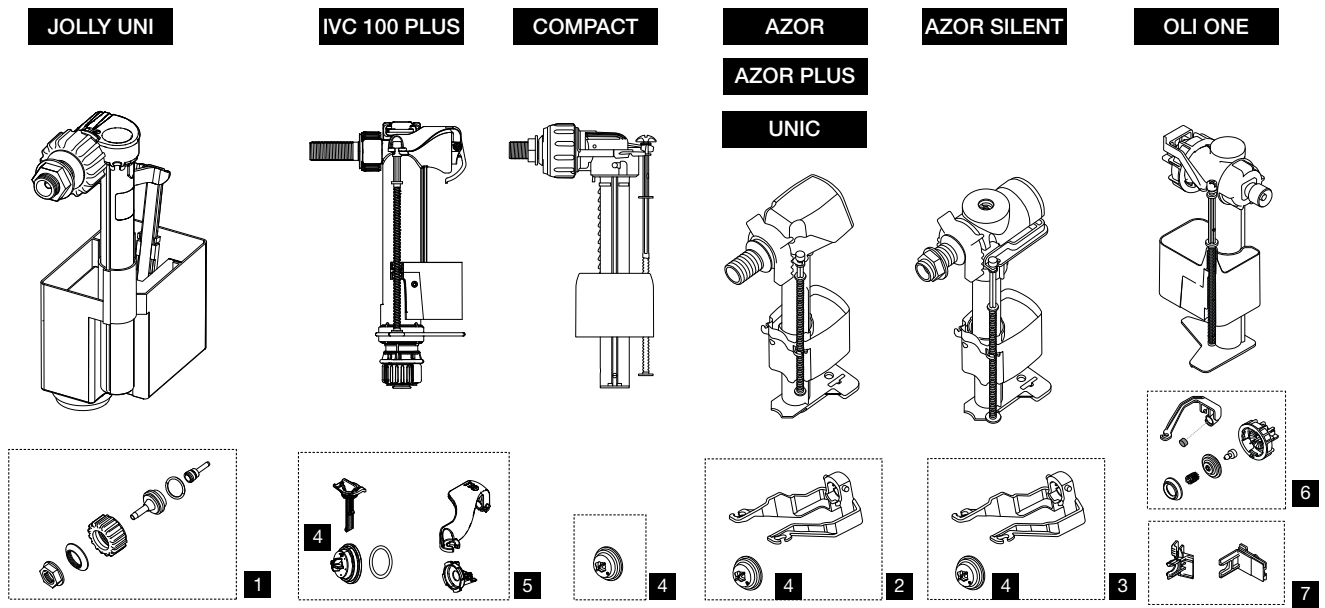

RUBINETTI GALLEGGIANTI

Nr.	Cod.	Descrizione	Qt. Cod.	€
1	OL0012002	KIT RICAMBI JOLLY UNI	1	3,43
2	OL0012001	KIT MEMBRANA AZOR/AZOR PLUS	1	12,58
3	OL0049494	KIT MEMBRANA AZOR SILENT	1	12,58
4	OL0580711	MEMBRANA IVC 100/COMPACT/AZOR/AZOR PLUS/AZOR SILENT	1	6,69
5	OL0878899	KIT MEMBRANA IVC 100	1	18,19
6	OL0880608	KIT MEMBRANA OLI ONE	1	16,20
7	OL0885026	ADATTATORI OLI ONE - UNIC	1	14,70

PNEU

Nr.	Cod.	Descrizione	Qt. Cod.	€
1	OL0043234	TUBI PNEU (BIANCO-BLU) M 3	1	8,92
2	OL0049544	CORRUGATO M 1,8	1	4,75
3	OL0049594	GOMMINO PULSANTE PNEU	10	28,03

VALVOLE

	VALVOLA PNEUMATICA	ECO TIRETTE	HANDLE	PUSH ECO	DECO CAVI	DECO DUAL
PULSANTI	 15 16	 1	 2	 3	 4 5	 14
KIT FISSAGGIO	 6					
PILETTE	 7 8					
GUARNIZIONI	 9 (60X23.8X2.7)			 10 (60X26.5X2.7)		
MOUSSE	 (110X68X15) 11					
GUARNIZIONI PER PILETTE	 (85X57X8) 12					
KIT TUBAZIONI	 13					
ACCESSORI						
 17	 18	 19	 20	 21		

Nr.	Cod.	Descrizione	Qt. Cod.	€
1	OL0036905	PULSANTE ECO TIRETTE	1	10,24
2	OL0033767	PULSANTE HANDLE	1	28,83
3	OL0048514	PULSANTE PUSH ECO	1	9,72
4	OL0054600	PULSANTE DECO CAVI	1	24,37
5	OL0021184	CAVO BIANCO DECO CAVI	1	18,88
6	OL0023425	KIT FISSAGGI M6X100	1	14,01
7	OL0049738	PILETTA H 43 MM Ø 50 (1"1/2)	1	14,01
8	OL0023400	PILETTA H 30 MM Ø 50 (1"1/2)	1	9,27
9	OL0883028	GUARNIZIONE PER VALVOLA 60x23,8x2,7	5	7,78
10	OL0883226	GUARNIZIONE PER VALVOLA 60x26,5x2	5	9,72
11	OL0053826	MOUSSE 110x68x15	5	21,45
12	OL0047922	GUARNIZIONE PER PILETTA 85X57X8	2	6,69
13	OL0057994	KIT TUBO CERAMICA CROMO LUCIDO	1	31,57
14	OL0577314	PULSANTE DECO DUAL CROMO LUCIDO	1	14,93
15	OL0556400	COMANDO PNEUMATICO BIANCO	1	21,85
16	OL0556420	COMANDO PNEUMATICO CROMO LUCIDO	1	27,06
17	OL0622827	POLMONCINO PNEU Ø 44	1	4,98
17.1	OL0520841	POLMONCINO PNEU Ø 58	1	5,49
18	OL0202191	BORCHIA PULSANTE Ø 18	1	5,55
19	OL0493064	TAPPO LATERALE BIANCO	2	1,09
20	OL0058025	TAPPO INFERIORE	1	4,00
21	OL0562195	KIT CONVERSIONE ATTACCO INFERIORE AZOR PLUS/AZOR SILENT	1	11,78