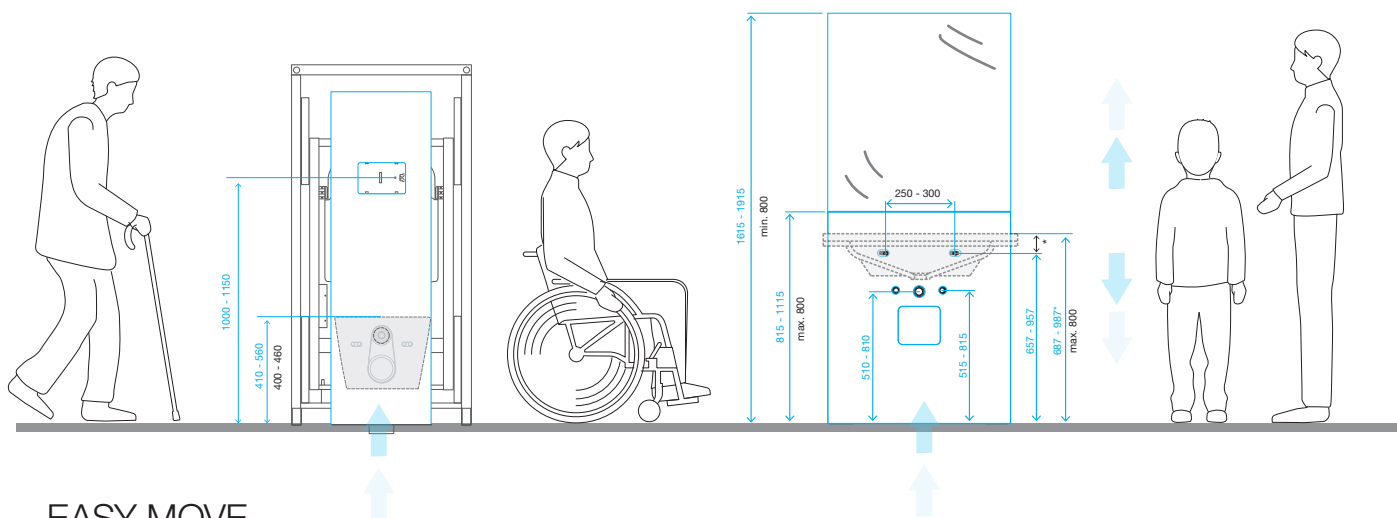

Dieses Produkt ist mit allen handelsüblichen wandhängend Waschbecken kompatibel und ermöglicht es dem Benutzer, die Höhe des Waschbeckens von mindestens 660 mm bis zu einer maximalen Höhe von 960 mm einzustellen.

BELASTUNG BIS ZU 150KG

INSTALLATIONSSYSTEM

Massiv ausgekleidete Wand und für alle handelsüblichen wandhängenden WC-Keramiken

Trockenbauwand und für alle handelsüblichen wandhängenden WC-Keramiken

FLEXIBLER AUSLAUFROHRBOGEN

Flexibles Rohr, dass die Höhenverstellung des Waschtisches begleitet.

VERSTECKTER SYPHON

Garantiert einfachen Servicezugang.

DRAHTLOSE FERNAUSLÖSUNG

EASY MOVE

Waschtisch

- Verstellbarer Rahmen für Waschbecken;
- Ergonomisches System, das um 300 mm höhenverstellbar ist;
- Kompatibel mit den meisten handelsüblichen wandhängenden Waschtischen;
- Leiser Elektromotor;
- Netzanschluss 220V/110 (50/60Hz);
- Leistung: 350 Watt;
- Isolationsklasse: IP66;
- Bewegungsgeschwindigkeit: von 28 mm/s;
- Schubkraft: 6000 N (ca. 600 kgf);
- Endschalter;
- Rahmen getestet für eine Belastung von 150 kg;
- Einfache und schnelle Installation mit Fast-Fit System;
- Verfügbare Frontabdeckung aus gehärtetem Glas in Schwarz oder Weiß (6 x 700 x 810mm);
- Rahmen und Glas werden separat angeboten;
- Globale Garantie von 10 Jahren und 2 Jahren auf die elektronischen Komponenten.

INKLUSIVE

- Spiegel (6 x 700 x 810mm);
- Verdeckter Siphon;
- Drahtlose Fernbedienung;
- 2x G 1/2" Wasseranschlüsse;
- 2x flexible Schläuche;
- Wandbefestigungsmaterial und Waschbeckenbefestigungsmaterial.