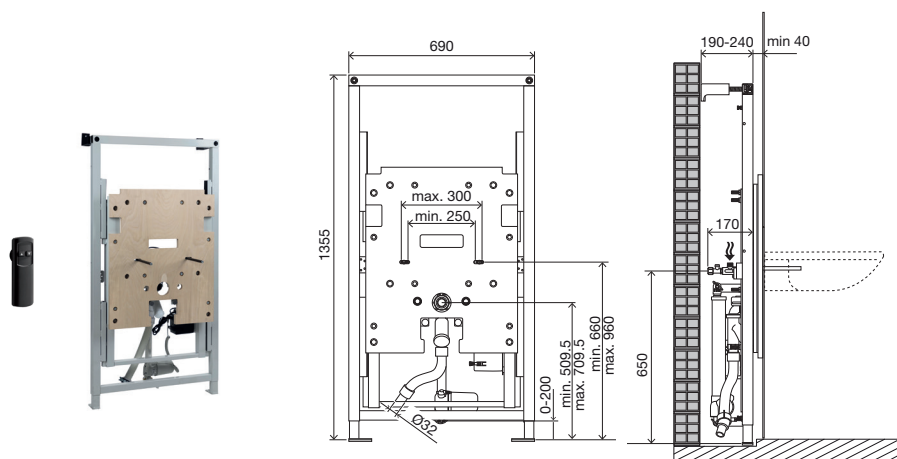

Dieses Produkt ist mit allen handelsüblichen wandhängend Waschbecken kompatibel und ermöglicht es dem Benutzer, die Höhe des Waschbeckens von mindestens 660 mm bis zu einer maximalen Höhe von 960 mm einzustellen.

Flexibles Rohr, dass die Höhenverstellung des Waschtisches begleitet.

VERSTECKTER SYPHON

Garantiert einfachen Servicezugang.

DRAHTLOSE FERNAUSLÖSUNG

EASY MOVE

Waschtisch

- Verstellbarer Rahmen für Waschbecken;
- Ergonomisches System, das um 300 mm höhenverstellbar ist;
- Kompatibel mit den meisten handelsüblichen wandhängenden Waschtischen;
- Leiser Elektromotor;
- Netzanschluss 220V/110 (50/60Hz);
- Leistung: 350 Watt;
- Isolationsklasse: IP66;
- Bewegungsgeschwindigkeit: von 28 mm/s;
- Schubkraft: 6000 N (ca. 600 kgf);
- Endschalter;
- Rahmen getestet für eine Belastung von 150 kg;
- Einfache und schnelle Installation mit Fast-Fit System;
- Verfügbare Frontabdeckung aus gehärtetem Glas in Schwarz oder Weiß (6 x 700 x 810mm);
- Rahmen und Glas werden separat angeboten;
- Globale Garantie von 10 Jahren und 2 Jahren auf die elektronischen Komponenten.

INKLUSIVE

- Spiegel (6 x 700 x 810mm);
- Verdeckter Siphon;
- Drahtlose Fernbedienung;
- 2x G 1/2" Wasseranschlüsse;
- 2x flexible Schläuche;
- Wandbefestigungsmaterial und Waschbeckenbefestigungsmaterial.

ART.NR.	BESCHREIBUNG
881673	EASY MOVE HÖHENVERSTELLBARES WT-ELEMENT
884480	GLAS WEIß FÜR EASY MOVE WASCHTISCH
884481	GLAS SCHWARZ FÜR EASY MOVE WASCHTISCH