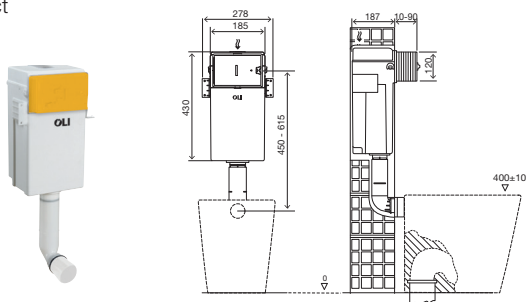

Karisma

Ino-x

iPlate

Less is More

NEU

QUADRA PLUS

IN ALLEN VERSIONEN ENTHALTEN

- 315mm Spülrohr;
- G 1/2" Absperrventil;
- WC-Anschlussrohr Ø45 .

QUADRA PLUS

Direct

- Unterputz-Spülkasten mit Doppelspülung 6/3 Liter;
- Kompatibel mit pneumatischen Tasten;
- Spülkasten aus Polypropylen (PP) hochbeständig und unveränderlich gegenüber thermischer Belastung;
- Auf Anfrage einige Versionen konform mit: NF-Zertifizierung;
- 270 mm reduzierte Breite;
- EN 14055 CE-Kennzeichnung;
- Kompatibel mit allen bodenmontierten WC-Keramiken;
- Feste Wandinstallation;
- 187 mm tief.

ART.NR.	BESCHREIBUNG
720002	QUADRA PLUS MECHANISCH DIRECT
037172	QUADRA PLUS PNEUMATISCH DIRECT

QUADRA PLUS

Sanitärblock

- Kompatibel mit wandhängenden WC-Keramiken mit einer Befestigungslänge von 180 mm;
- Massivwand- oder Trockenbauinstallation;
- Rahmen getestet für eine Belastung von 400 kg;
- Einfache und schnelle Installation mit Fast-Fit-System;
- Tiefenverstellbarer Auslaufbogen;
- Höhenverstellbar von 0 bis 200 mm;
- 300 mm reduzierte Breite;
- 187mm tiefe.

ART.NR.	BESCHREIBUNG
885060	QUADRA PLUS MECHANISCH SANITÄRBLOCK
885058	QUADRA PLUS PNEUMATISCH SANITÄRBLOCK
719183	SANITÄRBLOCK ECK-MONTAGESATZ

QUADRA PLUS

Freistehend

- Kompatibel mit wandhängenden WC-Keramiken mit einer Befestigungslänge von 180 mm;
- Trockenbauinstallation;
- Rahmen getestet für eine Belastung von 400 kg;
- Einfache und schnelle Installation;
- Tiefenverstellbarer Auslaufbogen;
- Höhenverstellbar von 0 bis 200 mm;
- 300 mm reduzierte Breite;
- 187mm tiefe.