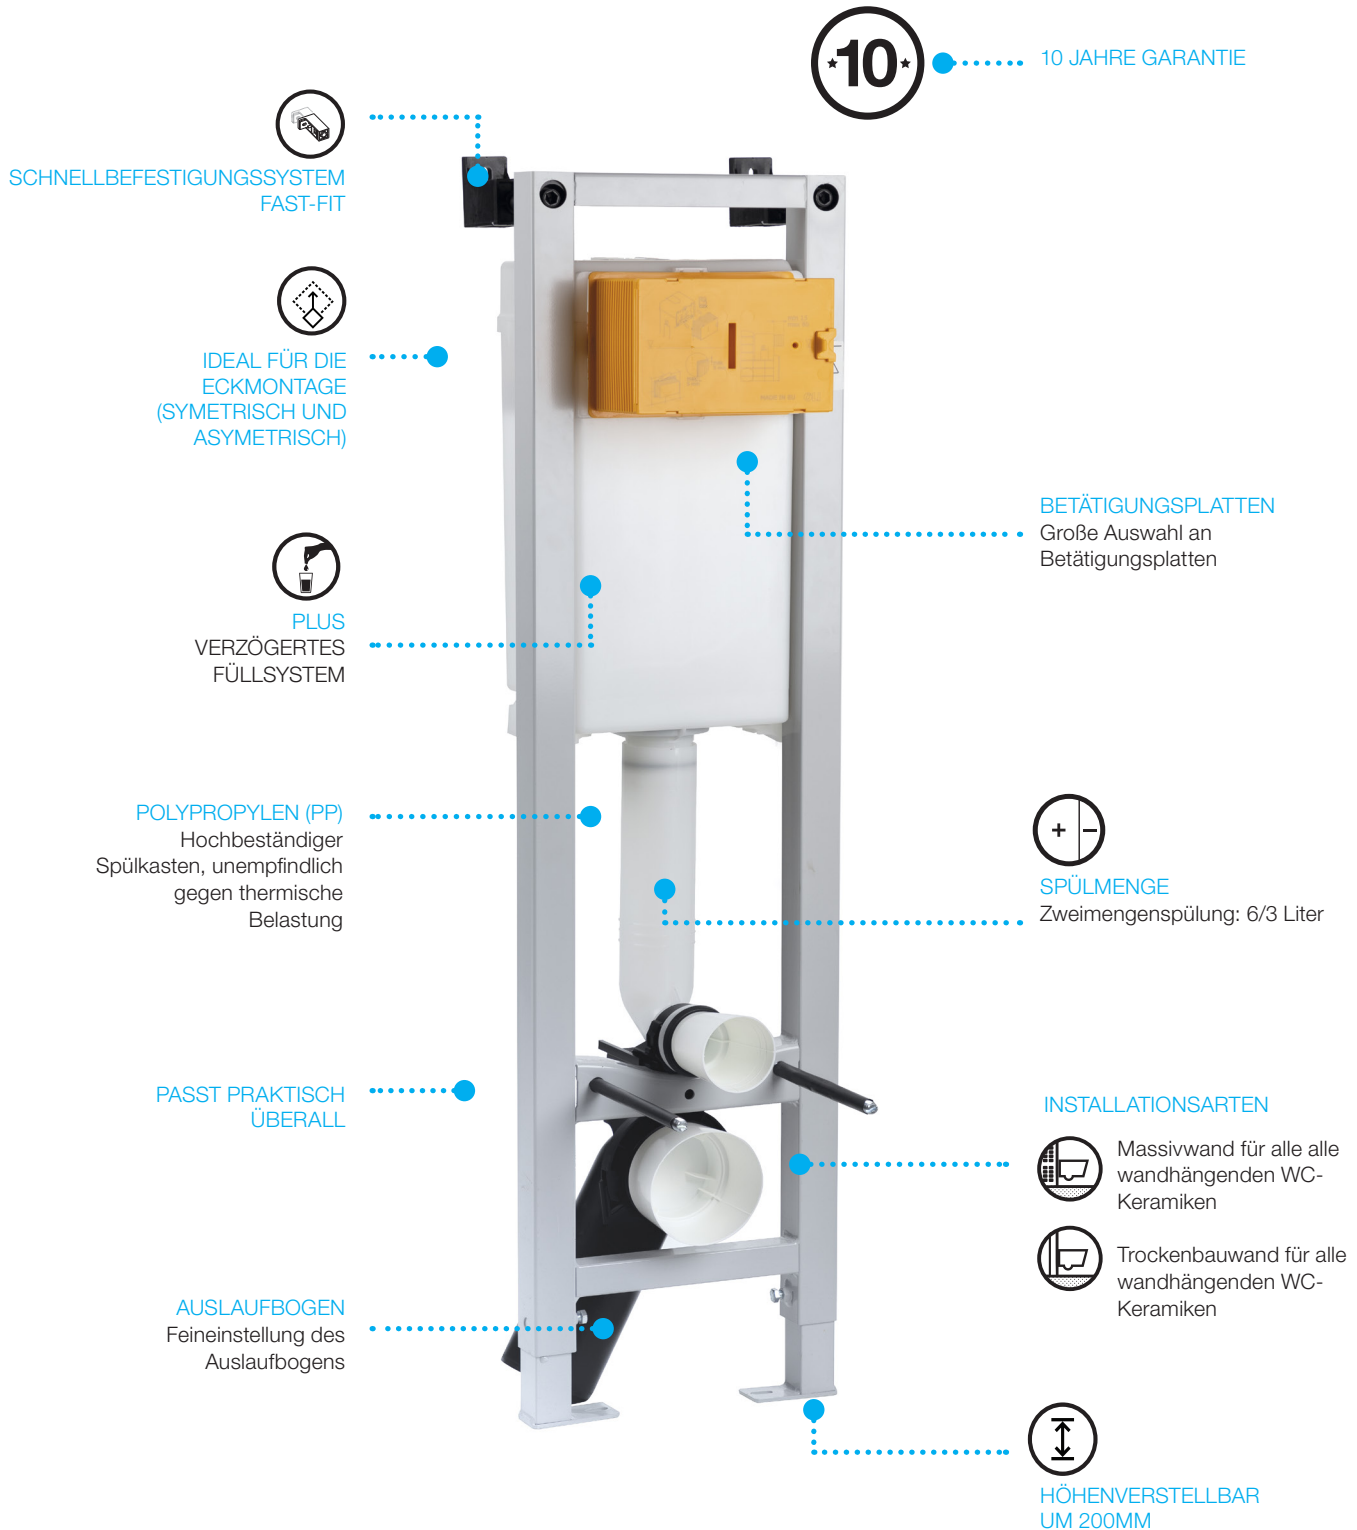

QUADRA PLUS

IN ALLEN VERSIONEN ENTHALTEN

- 315mm Spülrohr;
- G 1/2" Absperrventil;
- WC-Anschlussrohr Ø45 .