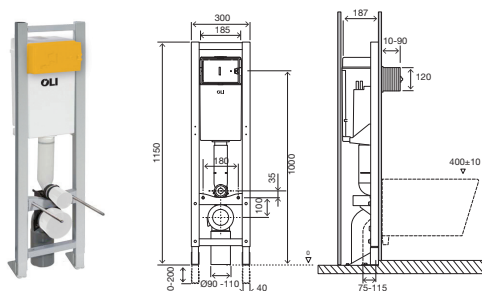

Karisma

Ino-x

iPlate

Less is More

NEU

QUADRA PLUS

IN ALLEN VERSIONEN ENTHALTEN

- 315mm Spülrohr;
- G 1/2" Absperrventil;
- WC-Anschlussrohr Ø45 .

QUADRA PLUS

Direct

- Unterputz-Spülkasten mit Doppelspülung 6/3 Liter;
- Kompatibel mit pneumatischen Tasten;
- Spülkasten aus Polypropylen (PP) hochbeständig und unveränderlich gegenüber thermischer Belastung;
- Auf Anfrage einige Versionen konform mit: NF-Zertifizierung;
- 270 mm reduzierte Breite;
- EN 14055 CE-Kennzeichnung;
- Kompatibel mit allen bodenmontierten WC-Keramiken;
- Feste Wandinstallation;
- 187 mm tief.

ART.NR.	BESCHREIBUNG
720002	QUADRA PLUS MECHANISCH DIRECT
037172	QUADRA PLUS PNEUMATISCH DIRECT

QUADRA PLUS

Sanitärblock

- Kompatibel mit wandhängenden WC-Keramiken mit einer Befestigungslänge von 180 mm;
- Massivwand- oder Trockenbauinstallation;
- Rahmen getestet für eine Belastung von 400 kg;
- Einfache und schnelle Installation mit Fast-Fit-System;
- Tiefenverstellbarer Auslaufbogen;
- Höhenverstellbar von 0 bis 200 mm;
- 300 mm reduzierte Breite;
- 187mm tiefe.

ART.NR.	BESCHREIBUNG
885060	QUADRA PLUS MECHANISCH SANITÄRBLOCK
885058	QUADRA PLUS PNEUMATISCH SANITÄRBLOCK
719183	SANITÄRBLOCK ECK-MONTAGESATZ

QUADRA PLUS

Freistehend

- Kompatibel mit wandhängenden WC-Keramiken mit einer Befestigungslänge von 180 mm;
- Trockenbauinstallation;
- Rahmen getestet für eine Belastung von 400 kg;
- Einfache und schnelle Installation;
- Tiefenverstellbarer Auslaufbogen;
- Höhenverstellbar von 0 bis 200 mm;
- 300 mm reduzierte Breite;
- 187mm tiefe.