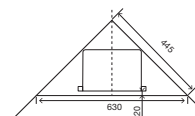

QUADRA PLUS

Direct

- Unterputz-Spülkasten mit Doppelspülung 6/3 Liter;
- Kompatibel mit pneumatischen Tasten;
- Spülkasten aus Polypropylen (PP) hochbeständig und unveränderlich gegenüber thermischer Belastung;
- Auf Anfrage einige Versionen konform mit: NF-Zertifizierung;
- 270 mm reduzierte Breite;
- EN 14055 CE-Kennzeichnung;
- Kompatibel mit allen bodenmontierten WC-Keramiken;
- Feste Wandinstallation;
- 187 mm tief.

ART.NR.	BESCHREIBUNG
720002	QUADRA PLUS MECHANISCH DIRECT
037172	QUADRA PLUS PNEUMATISCH DIRECT

QUADRA PLUS

Sanitärblock

- Kompatibel mit wandhängenden WC-Keramiken mit einer Befestigungslänge von 180 mm;
- Massivwand- oder Trockenbauinstallation;
- Rahmen getestet für eine Belastung von 400 kg;
- Einfache und schnelle Installation mit Fast-Fit-System;
- Tiefenverstellbarer Auslaufbogen;
- Höhenverstellbar von 0 bis 200 mm;
- 300 mm reduzierte Breite;
- 187mm tiefe.