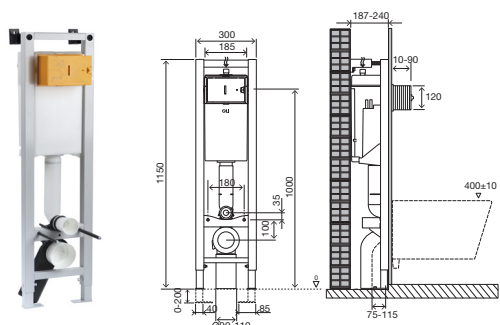

Karisma

Ino-x

iPlate

Less is More

NEU

QUADRA PLUS

IN ALLEN VERSIONEN ENTHALTEN

- 315mm Spülrohr;
- G 1/2" Absperrventil;
- WC-Anschlussrohr Ø45 .

QUADRA PLUS

Direct

- Unterputz-Spülkasten mit Doppelspülung 6/3 Liter;
- Kompatibel mit pneumatischen Tasten;
- Spülkasten aus Polypropylen (PP) hochbeständig und unveränderlich gegenüber thermischer Belastung;
- Auf Anfrage einige Versionen konform mit: NF-Zertifizierung;
- 270 mm reduzierte Breite;
- EN 14055 CE-Kennzeichnung;
- Kompatibel mit allen bodenmontierten WC-Keramiken;
- Feste Wandinstallation;
- 187 mm tief.

ART.NR.	BESCHREIBUNG
720002	QUADRA PLUS MECHANISCH DIRECT
037172	QUADRA PLUS PNEUMATISCH DIRECT

QUADRA PLUS

Sanitärblock

- Kompatibel mit wandhängenden WC-Keramiken mit einer Befestigungslänge von 180 mm;
- Massivwand- oder Trockenbauinstallation;
- Rahmen getestet für eine Belastung von 400 kg;
- Einfache und schnelle Installation mit Fast-Fit-System;
- Tiefenverstellbarer Auslaufbogen;
- Höhenverstellbar von 0 bis 200 mm;
- 300 mm reduzierte Breite;
- 187mm tiefe.

ART.NR.	BESCHREIBUNG
885060	QUADRA PLUS MECHANISCH SANITÄRBLOCK
885058	QUADRA PLUS PNEUMATISCH SANITÄRBLOCK
719183	SANITÄRBLOCK ECK-MONTAGESATZ

QUADRA PLUS

Freistehend

- Kompatibel mit wandhängenden WC-Keramiken mit einer Befestigungslänge von 180 mm;
- Trockenbauinstallation;
- Rahmen getestet für eine Belastung von 400 kg;
- Einfache und schnelle Installation;
- Tiefenverstellbarer Auslaufbogen;
- Höhenverstellbar von 0 bis 200 mm;
- 300 mm reduzierte Breite;
- 187mm tiefe.