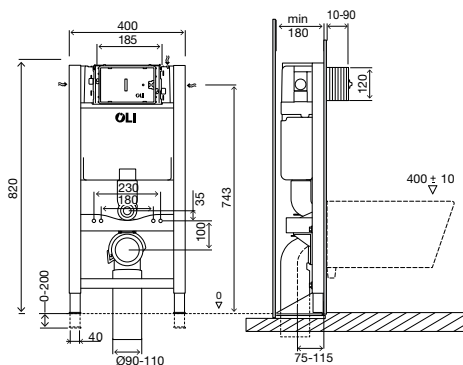

ART.NR.	BESCHREIBUNG
076456	EXPERT PLUS MECHANISCH SIMFLEX 820
152967	EXPERT MECHANISCH OLIPURE SIMFLEX 820
141960	EXPERT PLUS PNEUMATISCH SIMFLEX 820

EXPERT PLUS

Sanitärblock

- Kompatibel mit allen handelsüblichen WC-Keramiken;
- Massiv- oder Trockenwandinstallation;
- Rahmen getestet für 400 kg Belastung;
- Einfache und schnelle Installation;
- Höhenverstellbar von 0 bis 200mm;
- Tiefenverstellbarer Auslaufbogen;
- Niedrige oder Montage unter Fensterbank möglich;
- 150mm Tiefe.

ART.NR.	BESCHREIBUNG
885065	EXPERT EVO MECHANISCH SANITÄRBLOCK 820
880787	EXPERT MECHANISCH OLIPURE SANITÄRBLOCK 820
885067	EXPERT PLUS PNEUMATISCH SANITÄRBLOCK 820

EXPERT PLUS SHT

Freistehend

- Kompatibel mit allen handelsüblichen WC-Keramiken;
- Trockenwand-Installation;
- Rahmen getestet für 400 kg Belastung;
- Höhenverstellbar von 0 bis 200mm;
- Tiefenverstellbarer Auslaufbogen;
- Niedrige oder Montage unter Fensterbank möglich;
- 180mm tief.