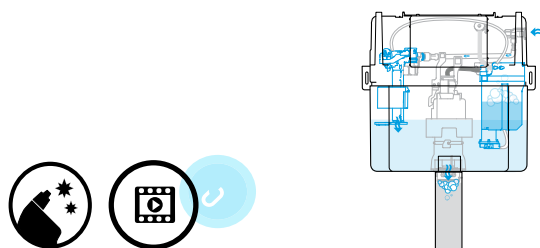

Trockenbauwand,
für alle handelsüblichen
wandhängenden WC-Keramiken

**TRAGLAST BIS
ZU 400 KG**

EXPERT PLUS VERZÖGERTES FÜLLSYSTEM

PLUS-System ermöglicht eine Wassereinsparung von bis zu 0,5 Liter bei jeder Spülung, was zu einer täglichen Einsparung von durchschnittlich 9 Litern führt.

OLIpure

OLIpure ist ein in sich geschlossenes System, das innerhalb des Spülkastens platziert wird, wo die Reinigungsflüssigkeit bevorratet wird. Bei jeder Spülung wird das Desinfektionsmittel in einer kontrollierten Dosierung in die Toilette abgegeben.