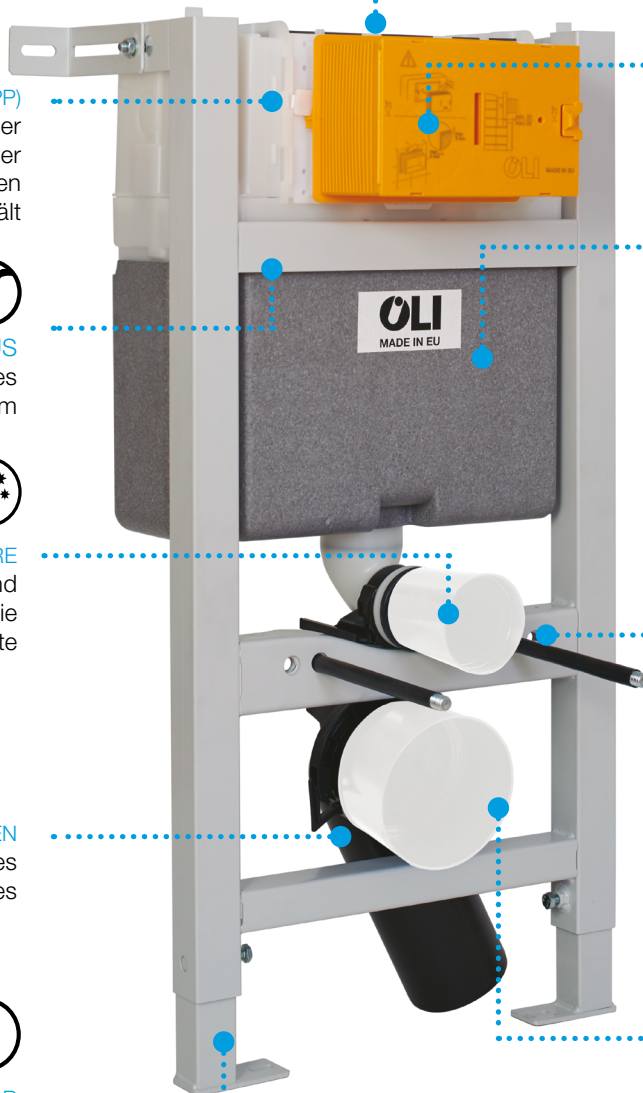

★10★

10 JAHRE GARANTIE

ANWENDUNG
Front- oder Top
Betätigung

POLYPROPYLEN (PP)
Hochbeständiger
Spülkasten, der
thermischen Belastungen
standhält

PLUS
Verzögertes
Füllsystem

OLIPURE
Reinigt und
desinfiziert die
Toilette

AUSLAUFBOGEN
Feineinstellung des
Auslaufventiles

HÖHENVERSTELLBAR
auf 200mm

BETÄTIGUNGSPLATTE

Große Auswahl an Betätigungsplatten
und Betätigungen: mechanisch,
pneumatisch und elektronisch

GERÄUSCHARMES VENTIL

OLIpure

OLIpure ist ein in sich geschlossenes System, das innerhalb des Spülkastens platziert wird, wo die Reinigungsflüssigkeit bevorratet wird. Bei jeder Spülung wird das Desinfektionsmittel in einer kontrollierten Dosierung in die Toilette abgegeben.

OLIpure gehört zur Expert Reihe und ermöglicht auch das Hinzufügen zu einem vorhandenen OLI-Spülkasten mit dem OLIpure-Kit.

EXPERT PLUS

Direct

- Allgemeine Funktionen für alle Versionen;
- 2-Mengen Unterputzspülkasten 6/3 Liter (einstellbar auf 4/2 oder 7/3 Liter);
- Betätigung/Zugriff von oben oder von vorne;
- Spülkasten aus Polypropylen (PP) sehr widerstandsfähig und beständig gegen thermische Beanspruchung;
- Mechanische oder pneumatische Betätigung;
- Auf Anfrage einige Versionen kompatibel mit: Sai-Watermark/Sintef/NF/Belgaqua-Zertifizierung