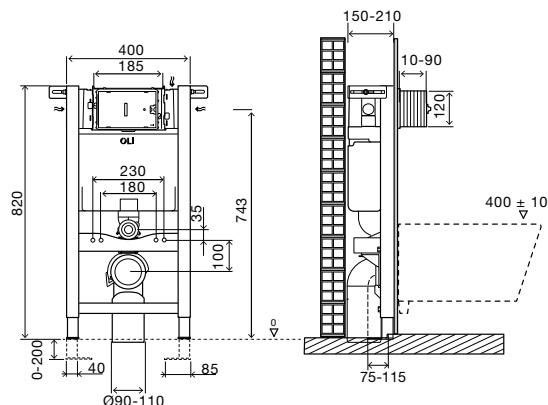

EXPERT PLUS

Sanitärblock

- Kompatibel mit allen handelsüblichen WC-Keramiken;
- Massiv- oder Trockenwandinstallation;
- Rahmen getestet für 400 kg Belastung;
- Einfache und schnelle Installation;
- Höhenverstellbar von 0 bis 200mm;
- Tiefenverstellbarer Auslaufbogen;
- Niedrige oder Montage unter Fensterbank möglich;
- 150mm Tiefe.

ART.NR.	BESCHREIBUNG
885065	EXPERT EVO MECHANISCH SANITÄRBLOCK 820
880787	EXPERT MECHANISCH OLIPURE SANITÄRBLOCK 820
885067	EXPERT PLUS PNEUMATISCH SANITÄRBLOCK 820