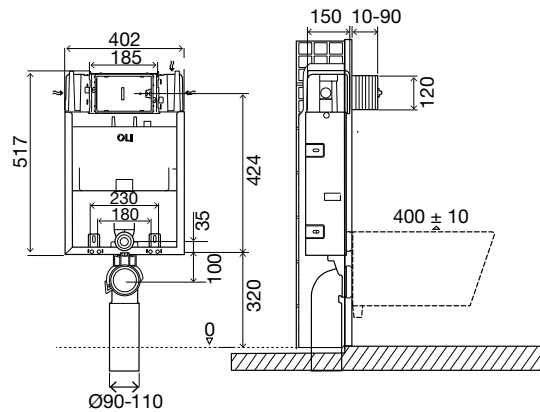

ART.NR.	BESCHREIBUNG
721003	EXPERT EVO MECHANISCH DIRECT
152966	EXPERT EVO OLIPURE DIRECT
721005	EXPERT EVO PNEUMATISCH DIRECT

EXPERT PLUS SHT

Simflex

- Kompatibel mit allen handelsüblichen WC-Keramiken;
- Massivwand-Installation;
- Niedrige oder Montage unter Fensterbank möglich;
- 150mm Tiefe.