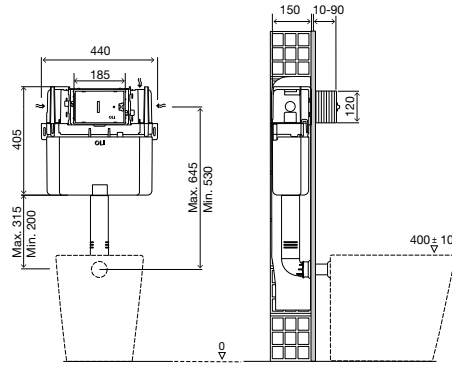

EXPERT PLUS

Direct

- Allgemeine Funktionen für alle Versionen;
- 2-Mengen Unterputzspülkasten 6/3 Liter (einstellbar auf 4/2 oder 7/3 Liter);
- Betätigung/Zugriff von oben oder von vorne;
- Spülkasten aus Polypropylen (PP) sehr widerstandsfähig und beständig gegen thermische Beanspruchung;
- Mechanische oder pneumatische Betätigung;
- Auf Anfrage einige Versionen kompatibel mit: Sai-Watermark/Sintef/NF/Belgaqua-Zertifizierung

ART.NR.	BESCHREIBUNG
721003	EXPERT EVO MECHANISCH DIRECT
152966	EXPERT EVO OLIPURE DIRECT
721005	EXPERT EVO PNEUMATISCH DIRECT