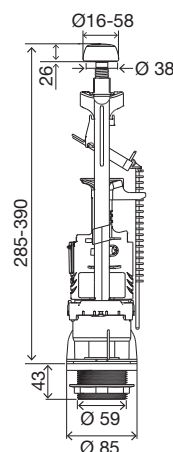

VÁLVULA DE DOBLE DESCARGA

FÁCIL AJUSTE DEL TUBO REBOSADERO

Tubo rebosadero telescópico

DOBLE DESCARGA: DESCARGA COMPLETA Y MEDIA DESCARGA, AMBAS AJUSTABLES POR SEPARADO

Incluye adaptadores para instalación desde dentro de la cisterna

DECO DD es una válvula de doble descarga universal (con adaptadores para cada caso). Puede realizar descarga completa o media descarga.

Gran capacidad de regulación en altura.

CÓDIGO	DESCRIPCIÓN		
220006	DECO DD - Caja	12	240