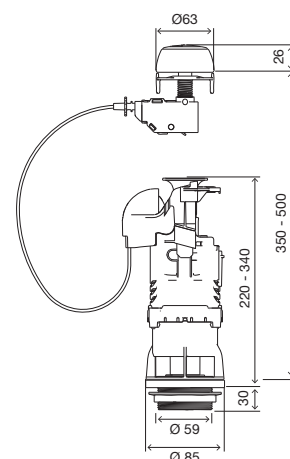

**VÁLVULA DE DOBLE DESCARGA**

**FÁCIL AJUSTE DE TUBO DE DESAGÜE**

Tubo de desagüe telescópico ajustable

**VOLUMEN DE DESCARGA COMPLETO Y MEDIO CADA UNO AJUSTABLE POR SEPARADO AJUSTÁVEL**

Incluye adaptadores para instalación desde dentro de la cisterna

**DECO CABLE es una válvula de doble descarga con volumen de agua de media descarga ajustable y volumen de descarga de agua completo. Es una aplicación universal y flexible (posición de pulsador frontal, superior o lateral).**

CÓDIGO	DESCRIPCIÓN		
101746	DECO CABLE - Caja	20	400