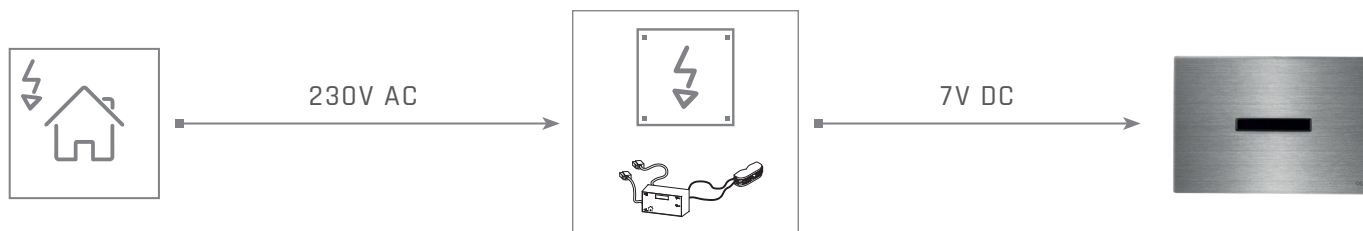

Necessário ligação elétrica:

Informação detalhada disponível no manual de instalação.