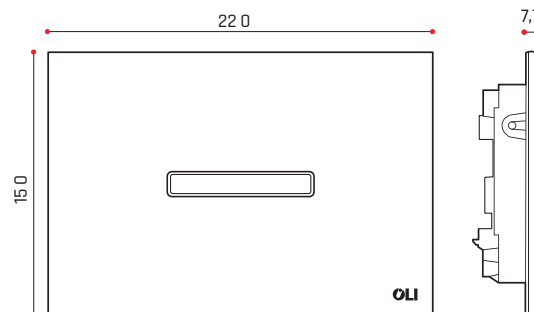

## Requisitos de instalação

A placa de comando eLINE é compatível com:

- OLI174 PLUS AC
- OLI174 PLUS Mech + Kit AC

- OLI120 PLUS Mech + Kit AC

Informação dimensional: