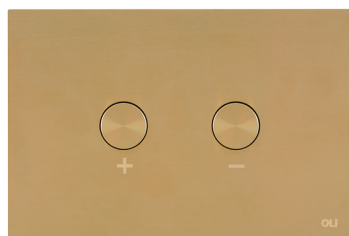

883246
Золотой