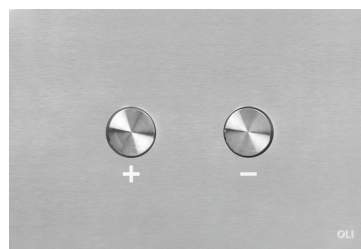

093399
Матовый хром