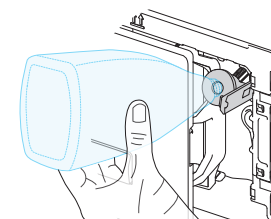

Делаем обычное гламурным. Glam вписывается в любой интерьер ванной комнаты, не сливаясь с фоном. Гламур должен выделяться и быть гламурным. В этой серии есть белая версия с антибактериальным покрытием, так как покрытие препятствует росту таких микроорганизмов, как бактерии, грибки.