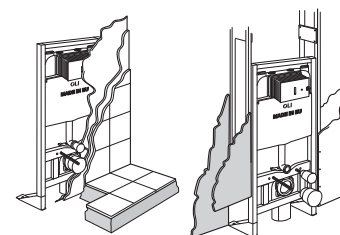

SANITARBLOCK

Инсталляция Sanitarblock крепится к стене и к полу и подходит для установки подвесных унитазов внутри легких стен и кирпичных стен. Система Sanitarblock оснащена системой Fast Fit, которая позволяет быстро произвести монтаж рамы на несущей стене.

- 126mm толщина (OLI120 PLUS)
- 120mm толщина (OLI80)
- 90mm толщина (OLI74 PLUS S90)
- 150mm толщина (EXPERT PLUS)
- 187mm толщина (QUADRA PLUS)

САМОНЕСУЩАЯ СИСТЕМА

Самонесущая система крепится к полу и подходит для установки подвесных унитазов внутри легких стен. Основным преимуществом самонесущей инсталляции Sanitarblock является возможность быстрого и безопасного монтажа конструкции.