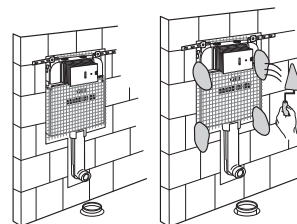

DIRECT

Сливной бачок встраивается в кирпичную стену и используется вместе с сантехникой напольного типа.

Основное преимущество – экономия места.

Для применения с подвесными унитазами и/ или с гипсокартонными стенами необходимо дополнить дополнительными конструкциями унитаза.