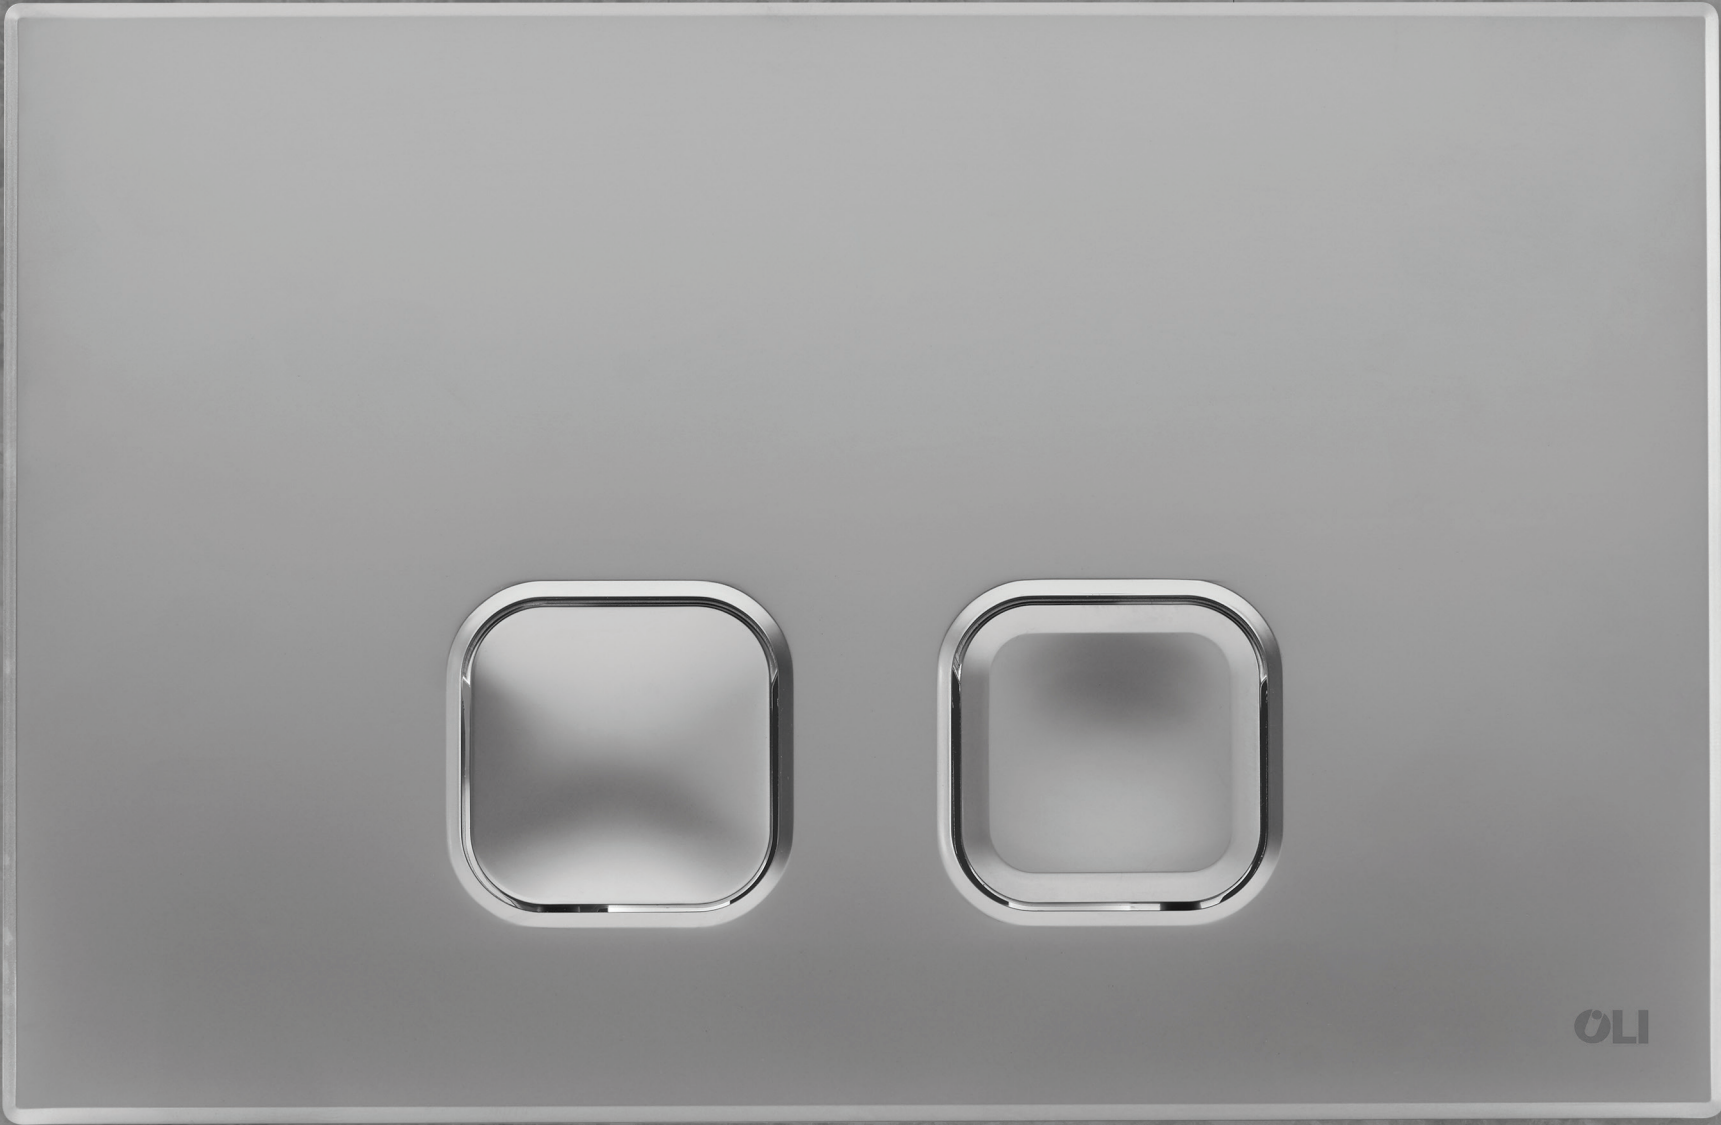

230 mm

6.5 mm

150 mm

▲
CG26000070828, Mate