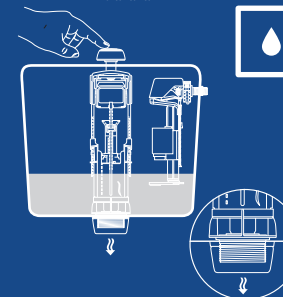

Экономия на счетах варьируется в зависимости от тарифов, применяемых на каждом рынке.

НАПОЛНИТЕЛЬНЫЙ КЛАПАН ЗАКРЫТЫЙ

ОСУЩЕСТВЛЕНИЕ ПОЛНОГО СМЫВА ВОДЫ

Система задержки гарантирует, что наполнительный клапан открывает воду только после полного закрытия спускного клапана.

ОСУЩЕСТВЛЕНИЕ ПОЛОВИННОГО СЛИВА ВОДЫ

После того, как бачок будет полностью опустошен, спускной клапан закрывается, а механизм задержки продолжает сливать воду, вызывая открытие наполнительного клапана для заполнения бачка.