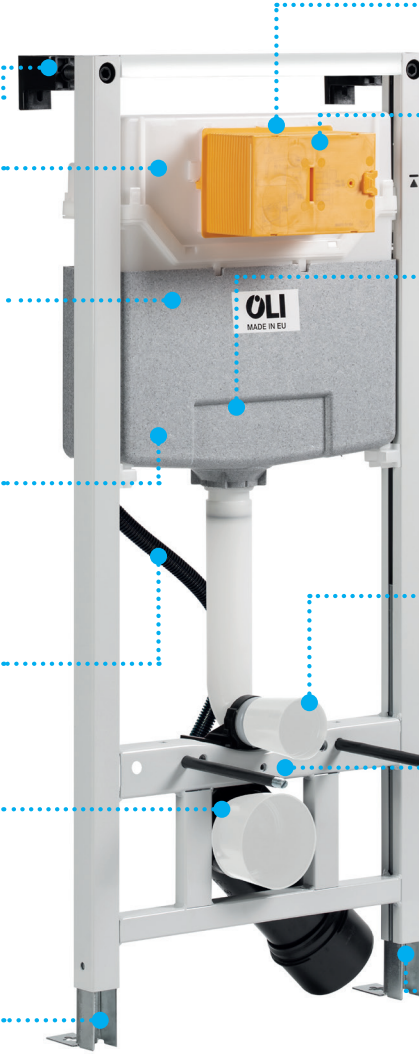

ПАНЕЛИ СЛИВА
Широкий выбор панелей слива и систем активации смыва: механический, пневматический, электронный и бесконтактный

ПРОСТОЕ ОБСЛУЖИВАНИЕ
Прозрачная защитная пластина

ОБЪЕМ СЛИВА
двойной слив 6/3 литра (регулируемая настройка 4/2 или 7/3литров)

HAPPY AIR
Оригинальное решение для освежения воздуха

OLIpure
Чистота и гигиена в ванной комнате

СИСТЕМА УСТАНОВКИ

Кирпичные стены и все виды напольных унитазов

Кирпичные стены и все виды подвесных унитазов

Легкие стены и все виды подвесных унитазов

ЭРГОНОМИЧНАЯ СИСТЕМА
регулируется по высоте до 200мм

СЕРТИФИКАТ СООТВЕТСТВИЯ CE EN 14055 С МАРКИРОВКОЙ CL1