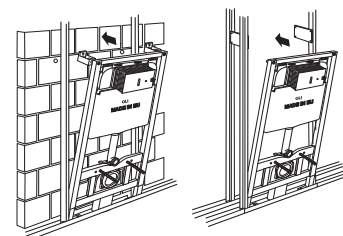

SANITARBLOCK

Инсталляция Sanitarblock крепится к стене и к полу и подходит для установки подвесных унитазов внутри легких стен и кирпичных стен. Система Sanitarblock оснащена системой Fast Fit, которая позволяет быстро произвести монтаж рамы на несущей стене.