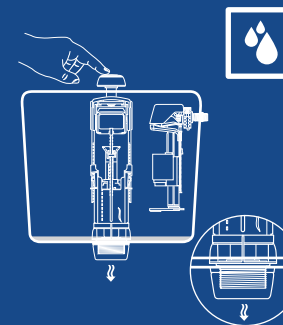

Во время слива, в бачок не поступает новая вода. Это позволяет экономить до 9 литров воды в день, что соответствует сокращению счетов за воду на 12% ⁽³⁾.

ЭКОНОМИЯ ДО 9 Л

воды в день ⁽³⁾

⁽³⁾ На основе среднего использования воды семьей из 4 человек со смывными бачками без технологии plus, при 18 смывах в день.

Экономия на счетах варьируется в зависимости от тарифов, применяемых на каждом рынке.

НАПОЛНИТЕЛЬНЫЙ КЛАПАН ЗАКРЫТЫЙ

ОСУЩЕСТВЛЕНИЕ ПОЛНОГО СМЫВА ВОДЫ

Система задержки гарантирует, что наполнительный клапан открывает воду только после полного закрытия спускного клапана.

ОСУЩЕСТВЛЕНИЕ ПОЛОВИННОГО СЛИВА ВОДЫ

После того, как бачок будет полностью опустошен, спускной клапан закрывается, а механизм задержки продолжает сливать воду, вызывая открытие наполнительного клапана для заполнения бачка.