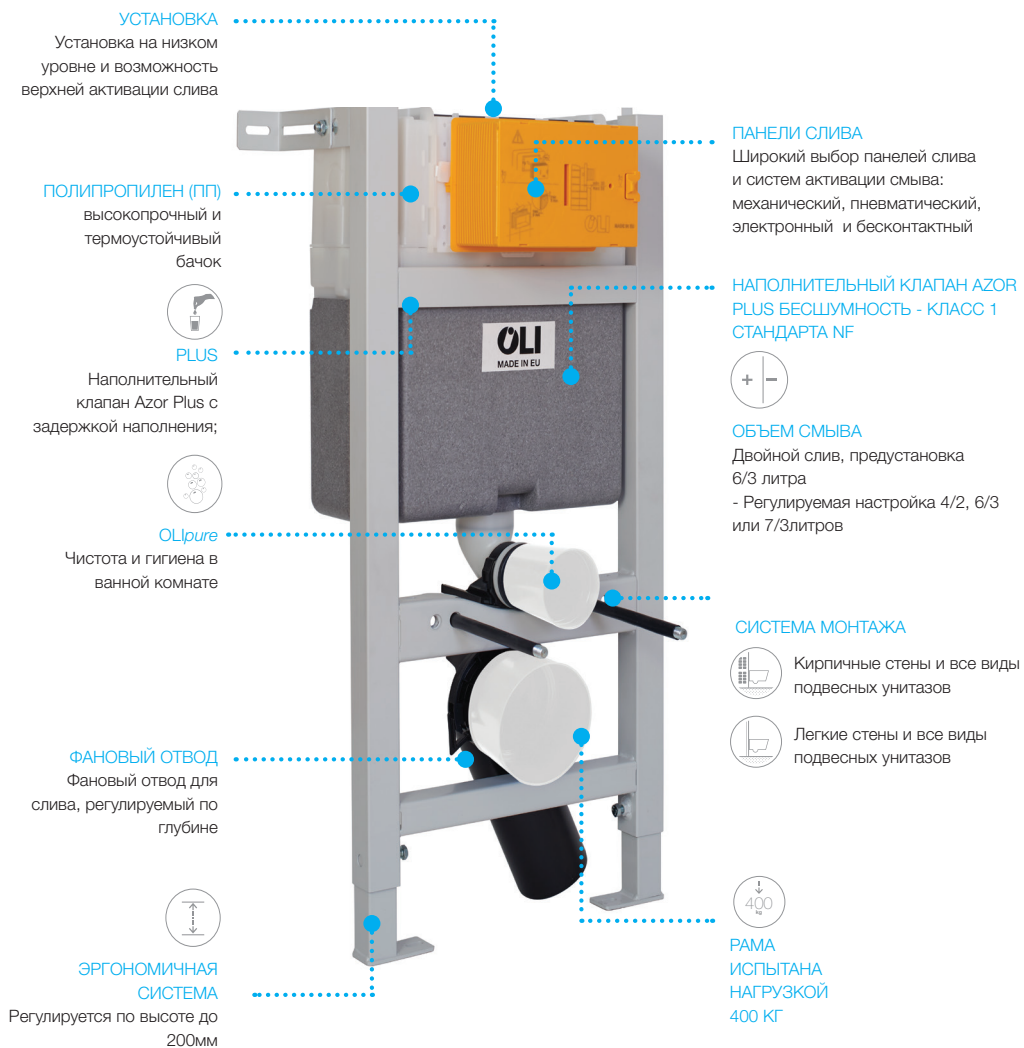

Кирпичные стены и все виды подвесных унитазов

Легкие стены и все виды подвесных унитазов

ЭРГОНОМИЧНАЯ СИСТЕМА
регулируется по высоте до 200мм

СЕРТИФИКАТ СООТВЕТСТВИЯ CE EN 14055 С МАРКИРОВКОЙ CL1

EXPERT PLUS