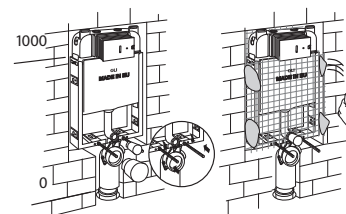

- 80mm толщина (OLI74 PLUS, OLI80)
- 144mm толщина (OLI120 PLUS Block)
- 150mm толщина (EXPERT PLUS)

SANITARBLOCK

Инсталляция Sanitarblock крепится к стене и к полу и подходит для установки подвесных унитазов внутри легких стен и кирпичных стен. Система Sanitarblock оснащена системой Fast Fit, которая позволяет быстро произвести монтаж рамы на несущей стене.