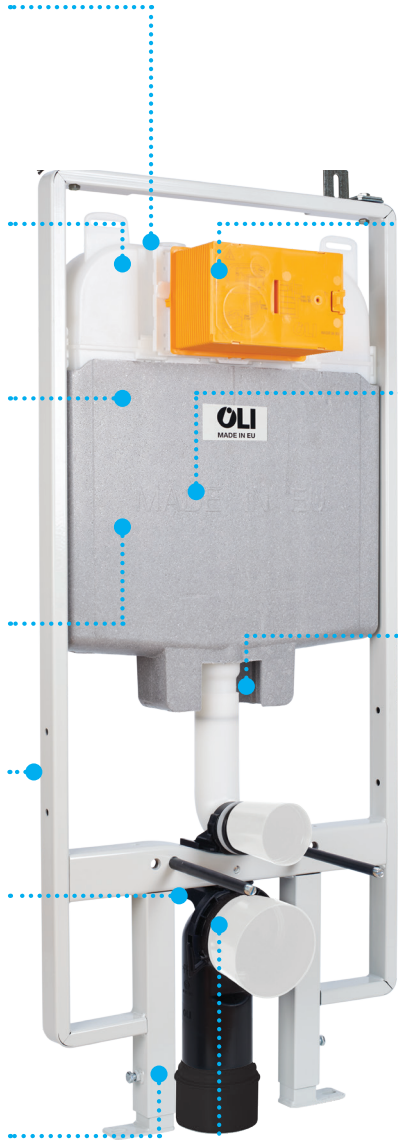

90MM
Минимальная толщина

OUTLET BEND
Регулируемый фановый отвод

ЭРГОНОМИЧНАЯ СИСТЕМА РЕГУЛИРУЕТСЯ ПО ВЫСОТЕ ДО 150 MM

ПАНЕЛИ СЛИВА
Широкий ассортимент панелей слива с различными системами активации: механические, пневматические, электронные и сенсорные