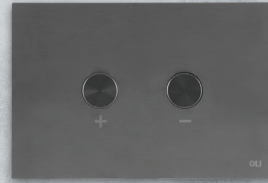

882567, Gun Metal ▶