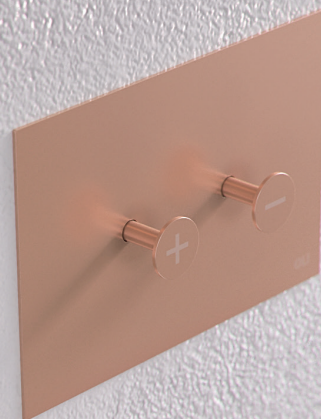

878784, Бронзовый ►