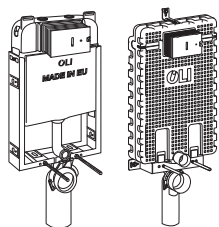

SIMFLEX / BLOCK

Эта инсталляционная система состоит из оцинкованных металлических конструкций, встраиваемых в кирпичные стены, для установки подвесных унитазов.

Этот тип бачка подходит для установки подвесного унитаза в кирпичные стены.

Система инсталляции Block отличается полным покрытием EPS, обеспечивающим повышенную акустическую устойчивость.