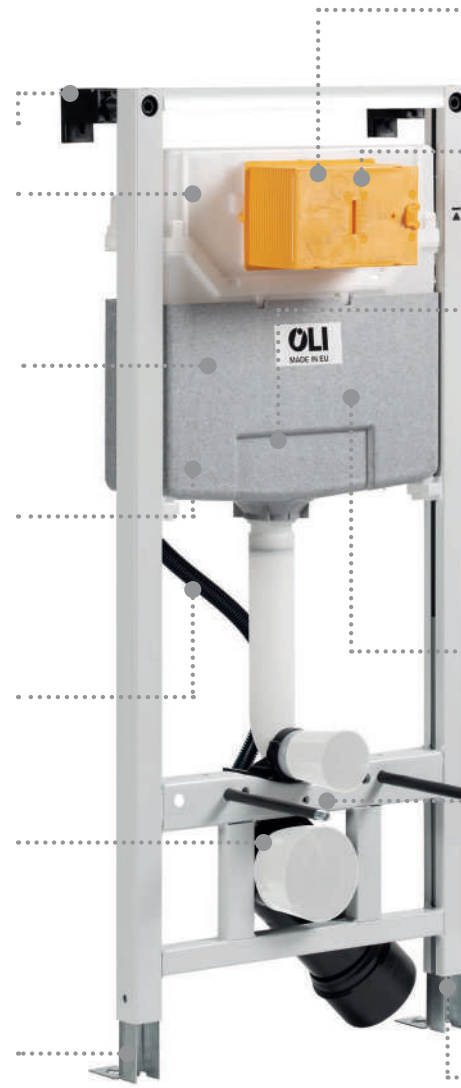

OLI120 PLUS

- **FAST-FIT SYSTEM**
- **POLYPROPYLENE (PP)**
  Äußerst
  widerstandsfähiger
  Spülkasten, der
  thermischen
  Belastungen standhält
- **LEISES FÜLLVENTIL**
  - ZERTIFIZIERT
  NACH KLASSE 1
- **PLUS**
  Verzögertes
  Füllsystem
- **DUSCH-WC**
  Vorbereitet für
  Dusch-WC Installation
- **AUSLAUFBOGEN**
  Feineinstellung vom
  Auslaufbogen
- **EIN-MANN
  INSTALLATION
  (FUSSBREMSE)**
- **400**
  RAHMEN GETESTET
  FÜR BELASTUNG
  BIS 400KG