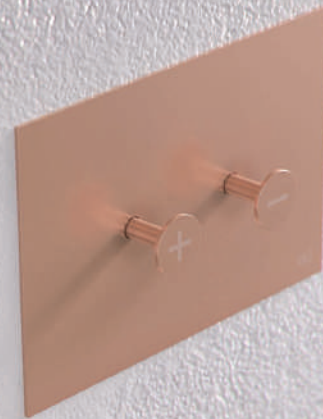

# PNEUMATISCH

Die pneumatische Version drückt sich in einer sanften Betätigung der Spülungen aus, die von Siza Vieira Architekt ausgewählt wurden, um die Betätigungsplatte Trumpet zu entwerfen.

887609, Edelstahl Kupfer ▶