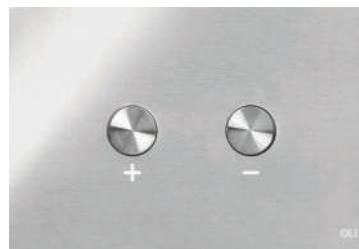

154963, Chrom poliert