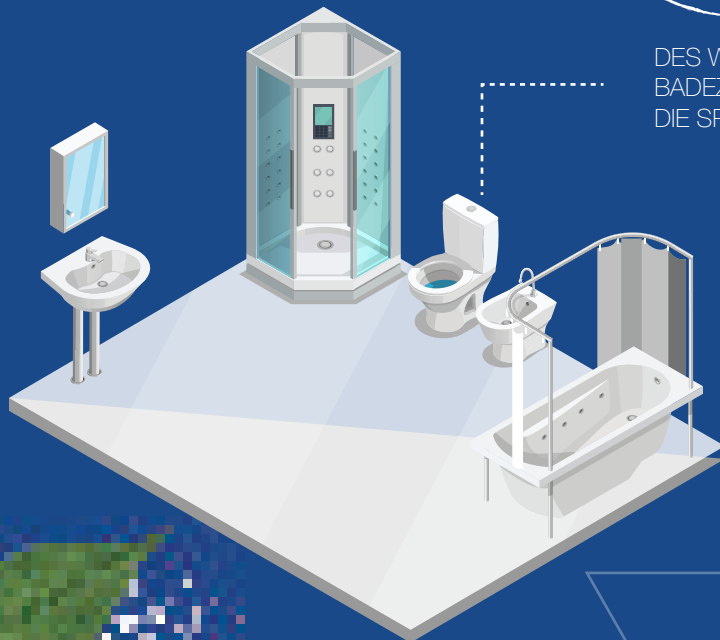

### ZWEI-MENGEN SPÜLUNG

Die Kombination eines effizienten Füllventils und Betätigungsplatte mit Halb- und Vollspülung Möglichkeiten.

4/2 L

Die Kombination eines 4-Liter (Vollspülung) und eines 2-Liter-Spülkastens (Halbspülung) sowie eine effiziente und geeignete Toilette für diesen Zweck führt zur unmittelbaren Wassereinsparung.

### UNTERPUTZ-SPÜLKASTEN MIT 2 FÜLLVENTILEN

Dieser Spülkasten zeichnet dadurch aus, dass er zwei Füllventile hat. Eines für Trinkwasser aus der Leitung und ein weiteres für Nichttrinkwasser, das für Regenwasser (1) ausgelegt ist, aber auch für andere Gewässer (Bohrlöcher oder Brunnen) verwendet werden kann um sicherzustellen, dass nur klares und gefiltertes Wasser (2) verwendet wird. Auf diese Weise ist es möglich, Regenwasser für die Toilettenspülung wiederzuverwenden und so Trinkwasser einzusparen, das für den menschlichen Gebrauch unerlässlich ist. Es ermöglicht eine effizientere Nutzung der Wasserressource und Einsparung bei der Wasserrechnung.