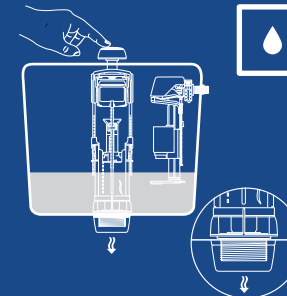

FÜLLVENTIL GESCHLOSSENE POSITION

BETÄTIGUNG VOLLSPÜLUNG

Der Spülkasten wird schneller geleert, durch die Verzögerungsanlage, während das Füllventil geschlossen bleibt.

BETÄTIGUNG HALBE SPÜLUNG

Sobald das Wasser gespült ist, schließt das Auslaufventil und das Verzögerungssystem öffnet das Füllventil zum Füllen des Spülkastens.