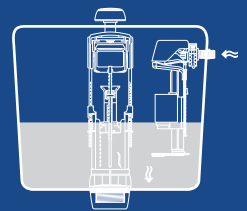

FÜLLVENTIL GESCHLOSSENE POSITION

BETÄTIGUNG VOLLSPÜLUNG

Der Spülkasten wird schneller geleert, durch die Verzögerungsanlage, während das Füllventil geschlossen bleibt.

BETÄTIGUNG HALBE SPÜLUNG

Sobald das Wasser gespült ist, schließt das Auslaufventil und das Verzögerungssystem öffnet das Füllventil zum Füllen des Spülkastens.