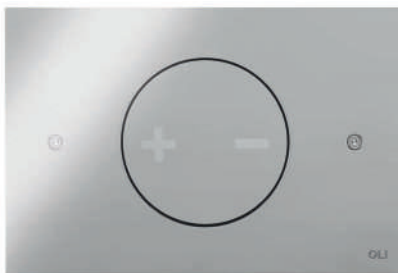

INO-X 02

660002, Chrom poliert