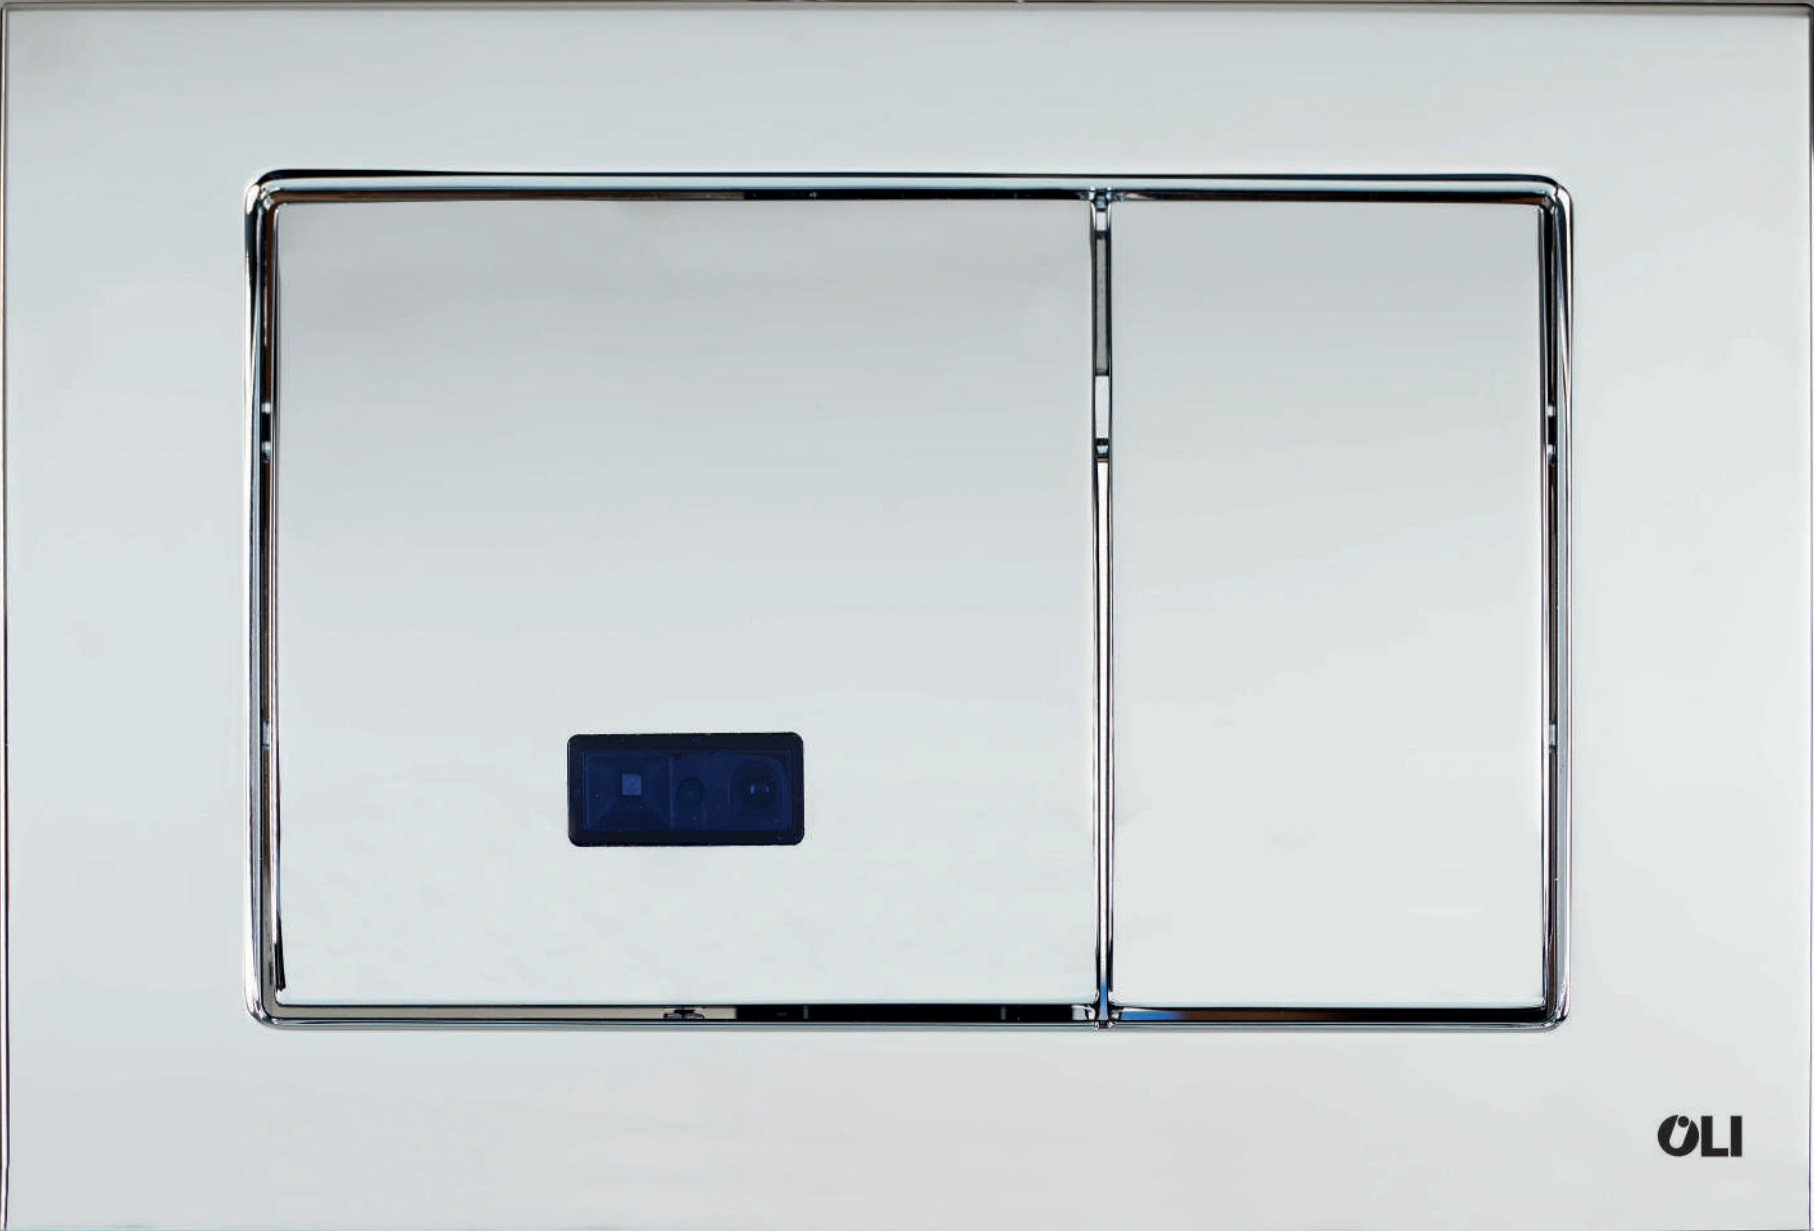

←----- 243 mm ----->

>----- 17 mm -----<

↑----- 163 mm -----↓

▲
079206, Zamak