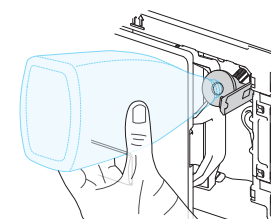

# GLAM OLIPURE GLAM

Von der Routine bis zum Glamour. GLAM passt sich jeder Badezimmereinrichtung an, ohne mit dem Hintergrund zu verschmelzen. Diese Betätigungsplatte, die hygienisch hervorsteht, ist in einer Version mit antibakterieller Behandlung erhältlich, da sie das Wachstum von Mikroorganismen wie Bakterien, Pilzen oder Algen hemmt (nur in der OLIPure-Version).