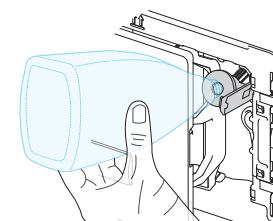

# NARROW OLIPURE NARROW

Von der Routine bis zum Glamour. NARROW passt sich jeder Badezimmereinrichtung an, ohne mit dem Hintergrund zu verschmelzen. Diese Betätigungsplatte, die hygienisch hervorsteht, ist in einer Version mit antibakterieller Behandlung erhältlich, da sie das Wachstum von Mikroorganismen wie Bakterien, Pilzen oder Algen hemmt (nur in der OLIpure-Version).