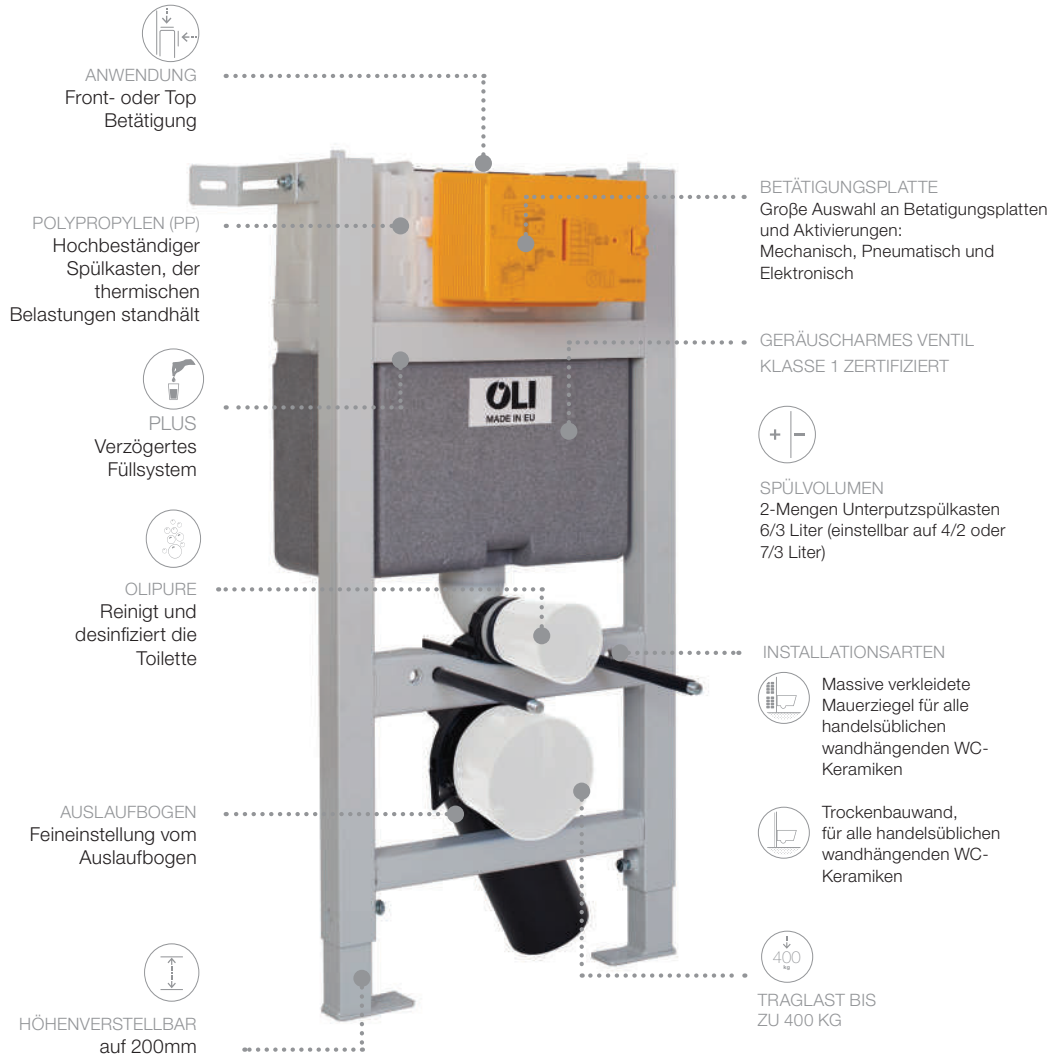

EXPERT PLUS