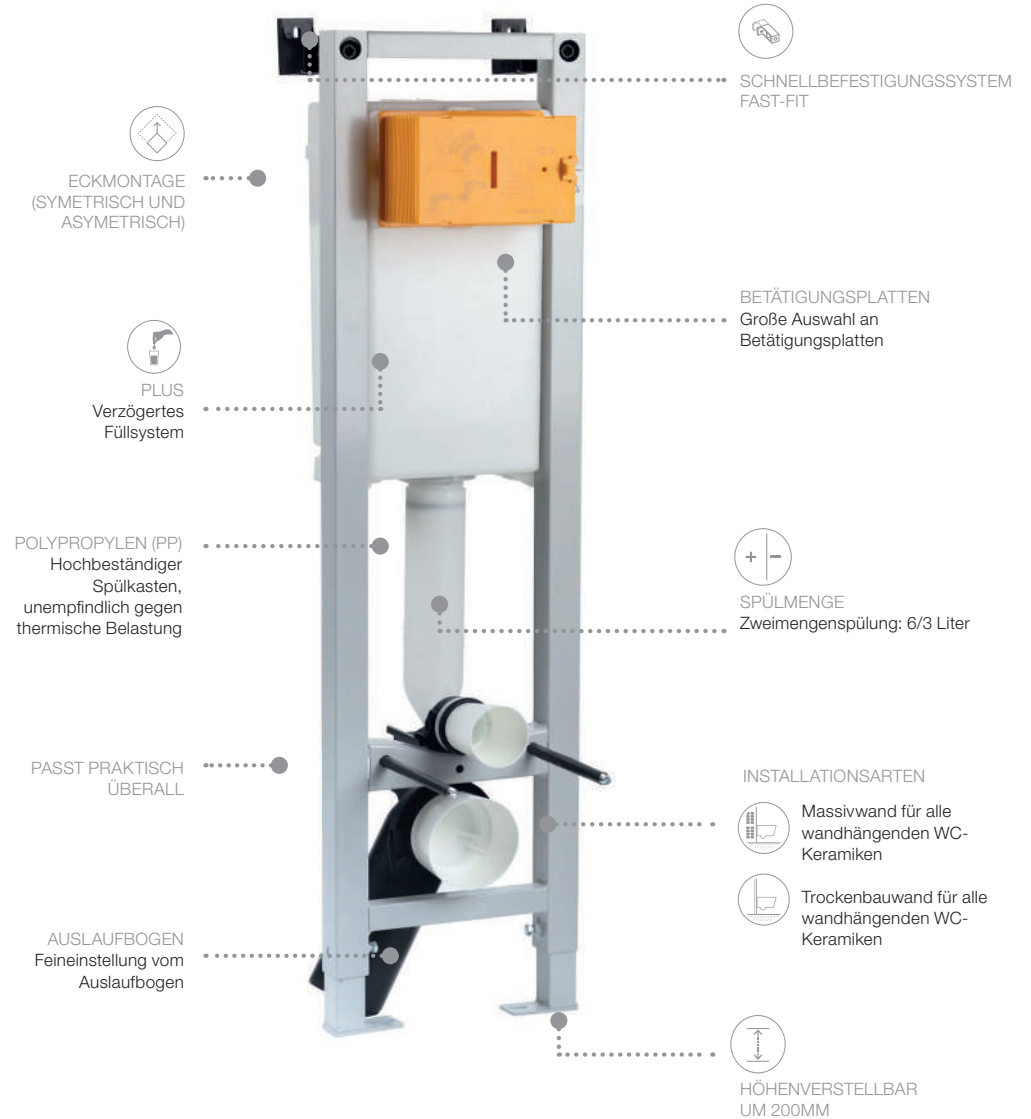

QUADRA PLUS