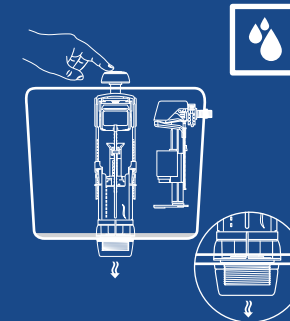

Der Spülkasten wird schneller geleert, durch die Verzögerungsanlage, während das Füllventil geschlossen bleibt.

BETÄTIGUNG HALBE SPÜLUNG