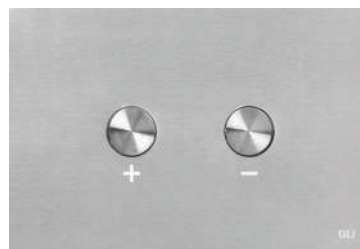

093399, Gebürstet