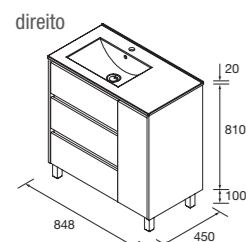

CONJUNTO MÓVEL + LAVATÓRIO 850

Composto por móvel Noja monobloco, lavatório descentrado de porcelana. Incluído conjunto de 4 pés anodizado brilho de 100mm.