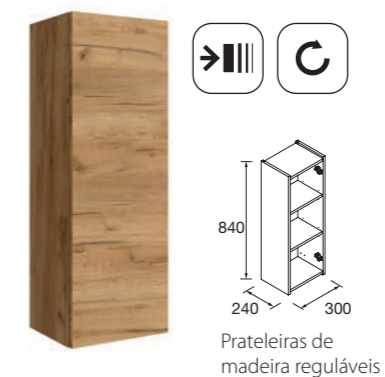

Armário Loira 800
1 portas espelho
2 focos LED e interruptor
IP44 - 6W
800x650x156
97366 **228 €**

* 2 focos LED e interruptor incluídos

E-05 CE 5

Modulo Infinity 30x60
1 Porta

White gloss	Carvalho áfrica	€
COD.	COD.	
106299	106302	90