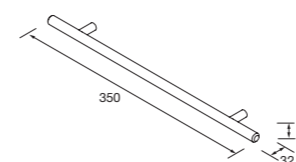

PUXADOR

Puxador opcional 2 acabamentos disponíveis

Anodizado brilho	Preto mate	€
COD.	COD.	
66505	94030	9