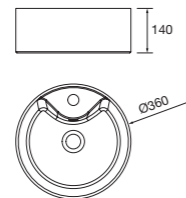

PILAR

Pilar Biba com 2 portas com abertura push, reversível e prateleiras de vidro reguláveis em altura.

White cotton		Nogal maya	
COD.	€	COD.	€
102250	478	102252	446

Lavatório de pousar LISBOA
Porcelana branca
143
90771 **137 €**