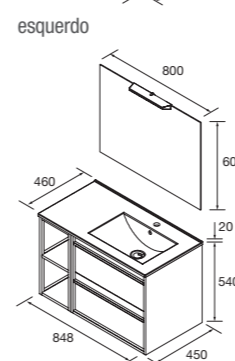

CONJUNTO COMPLETO 850

Composto por móvel Attila 2 gavetas, coqueta, lavatório descentrado de porcelana, espelho e aplique LED. Organizador da gaveta superior incluído e puxadores pretos.

A coqueta é fornecida em formato de KIT

Carvalho África

	COD.	€
850 DIR	104912	730
850 ESQ	104913	730