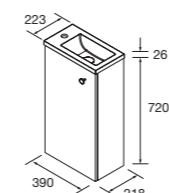

White gloss	White satin	Black satin	Blue satin	Green satin	Carvalho África	€
COD.	COD.	COD.	COD.	COD.	COD.	
99150	104997	104998	104999	105000	106313	171