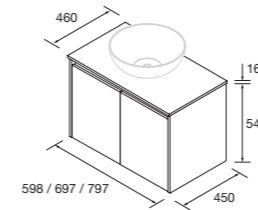

White gloss	White satin	Black satin	Blue satin	Green satin	Red satin	Natural	Carvalho áfrica	Nogal maya	€
	COD.	COD.	COD.	COD.	COD.	COD.	COD.	COD.	COD.	
600	105534	105535	105536	105537	105538	105539	105540	105541	105542	221
700	105543	105544	105545	105546	105547	105548	105549	105550	105551	257
800	105552	105553	105554	105555	105556	105557	105558	105559	105560	278

CONJUNTO MÓVEL + TAMPO DUPLO

Composto por 2 móveis Noja de 2 portas e tampo em acabamento de móvel. Lavatórios de pousar não incluídos.