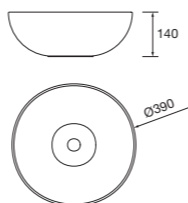

Espehos com luz LED

	COD.	€
600 x 700	97309	200
700 x 700	97311	211
800 x 700	97313	223
900 x 700	97314	234
1000 x 700	97315	246
1200 x 700	97316	269

	COD.	€
600	106045	187
700	106046	194
800	106047	203
900	106048	213
1000	106049	224
1200	106050	338
1400	106051	356