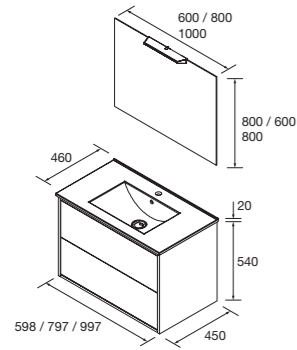

CONJUNTO COMPLETO

Composto por móvel Optimus 2 gavetas push, organizador da gaveta superior, lavatório de porcelana, espelho e aplique LED.

	White satin	Black satin	Natural	
	COD.	COD.	COD.	€
600	104631	104632	104633	467
800	104636	104637	104638	519
1000	104639	104640	104641	592