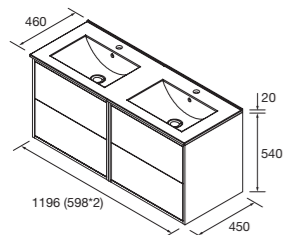

White satin	Black satin	Natural	
	COD.	COD.	COD.	€
1200	104616	104617	104618	824