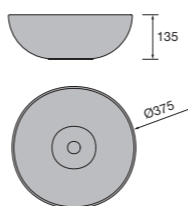

Espehos com luz LED

	COD.	€
600 x 700	97309	200
700 x 700	97311	211
800 x 700	97313	223
900 x 700	97314	234
1000 x 700	97315	246
1200 x 700	97316	269

	COD.	€
600	106045	187
700	106046	194
800	106047	203
900	106048	213
1000	106049	224
1200	106050	338
1400	106051	356