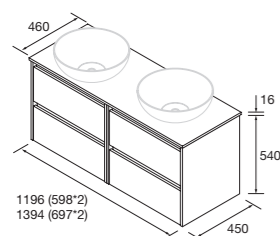

CONJUNTO MÓVEL + TAMPO

Composto por móvel Noja de 2 gavetas e tampo em acabamento de móvel. Lavatório de pousar não incluído.

	White gloss	White satin	Black satin	Blue satin	Green satin	Red satin	Natural	Carvalho África	Nogal maya	€
	COD.	COD.	COD.	COD.	COD.	COD.	COD.	COD.	COD.	
600	105453	105454	105455	105456	105457	105458	105459	105460	105461	242
700	105462	105463	105464	105465	105466	105467	105468	105469	105470	278
800	105471	105472	105473	105474	105475	105476	105477	105478	105479	299
900	105498	105499	105500	105501	105502	105503	105504	105505	105506	320
1000	105507	105508	105509	105510	105511	105512	105513	105514	105515	347

CONJUNTO MÓVEL + TAMPO 850

Composto por móvel Noja monobloco e tampo em acabamento de móvel. Lavatório de pousar não incluído.

	White gloss	White satin	Black satin	Blue satin	Green satin	Red satin	Natural	Carvalho África	Nogal maya	€
	COD.	COD.	COD.	COD.	COD.	COD.	COD.	COD.	COD.	
850 DIR	105480	105481	105482	105483	105484	105485	105486	105487	105488	357
850 ESQ	105489	105490	105491	105492	105493	105494	105495	105496	105497	357

CONJUNTO MÓVEL + TAMPO DUPLO

Composto por 2 móveis Noja de 2 gavetas e tampo em acabamento de móvel. Lavatório de pousar não incluído.

	White gloss	White satin	Black satin	Blue satin	Green satin	Red satin	Natural	Carvalho África	Nogal maya	€
	COD.	COD.	COD.	COD.	COD.	COD.	COD.	COD.	COD.	
1200	105516	105517	105518	105519	105520	105521	105522	105523	105524	494
1400	105525	105526	105527	105528	105529	105530	105531	105532	105533	604

LAVATÓRIOS DE POUSAR.

Escolha o lavatório de porcelana que melhor se adapta ao seu estilo.