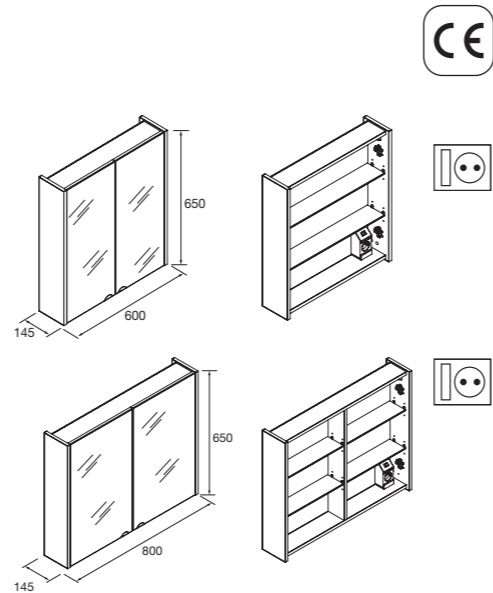

Armário Loira 600
1 porta branco brilho
2 focos LED e interruptor
IP44 - 6W
595x655x156
97367 **172 €**

Armário Loira 800
2 portas branco brilho
2 focos LED e interruptor
IP44 - 6W
800x655x156
97368 **200 €**