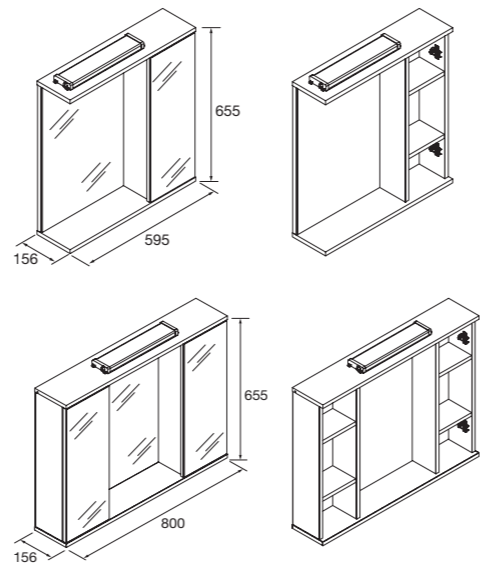

* 2 focos LED e interruptor incluídos

E-05 CE 5