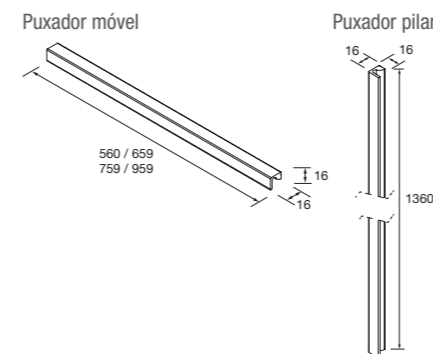

PUXADOR

Puxador opcional em acabamento anodizado brilho, vendidos individualmente.

Anodizado brilho		
COD.	€	
600	87482	20
700	97125	22
800	87483	23
1000	87487	24
1400	87488	29