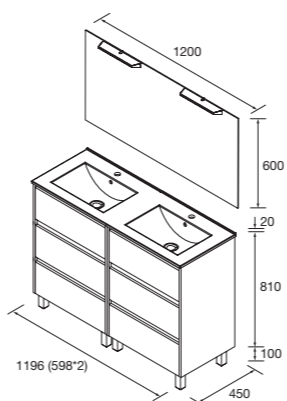

White gloss	White satin	Black satin	Blue satin	Green satin	Red satin	Natural	Carvalho África	Nogal maya	€
	COD.	COD.	COD.	COD.	COD.	COD.	COD.	COD.	COD.	
1200	106196	106197	106198	106199	106200	106201	106202	106203	106204	966