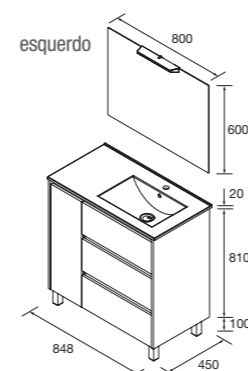

White gloss	White satin	Black satin	Blue satin	Green satin	Red satin	Natural	Carvalho África	Nogal maya	€
	COD.	COD.	COD.	COD.	COD.	COD.	COD.	COD.	COD.	
850 DIR	105637	105638	105639	105640	105641	105642	105643	105644	105645	604
850 ESQ	105646	105647	105648	105649	105650	105651	105652	105653	105654	604

CONJUNTO COMPLETO DUPLO

Composto por 2 móveis Noja de 3 gavetas, lavatório duplo de porcelana, espelho e 2 apliques LED. Incluídos 2 conjuntos de 4 pés anodizado brilho de 100mm.