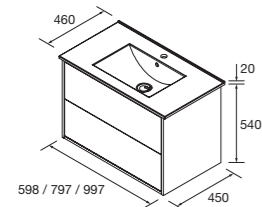

White satin	Black satin	Natural	
	COD.	COD.	COD.	€
600	104607	104608	104609	354
800	104610	104611	104612	403
1000	104613	104614	104615	476

CONJUNTO MÓVEL + LAVATÓRIO DUPLO

Composto por 2 móveis Optimus 2 gavetas push, organizador da gaveta superior e lavatório duplo de porcelana.