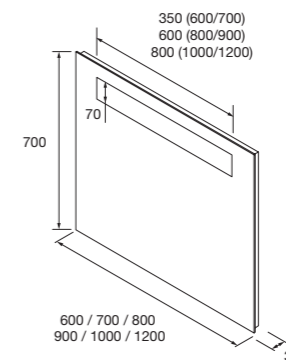

Espelho ALCOR
horizontal com luz led e
com antiembaciamento.
IP44 (5700°K)
600 - 7+21W
700 - 10+21w
800 - 11+21w
900 - 12+21w
1000 - 13+21 w
1200 - 15+21w