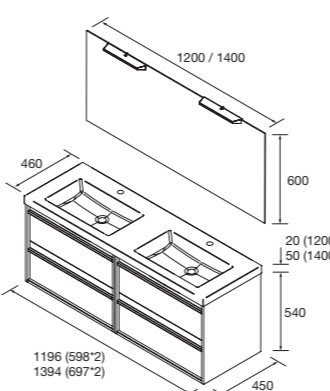

CONJUNTO COMPLETO DUPLO

Composto por 2 móveis Attila 2 gavetas, lavatório duplo, espelho e 2 apliques LED. Organizador da gaveta superior incluído e puxadores.

NOTA: 1200 lavatório de porcelana / 1400 lavatório de carga mineral.

	White satin	Black satin	* Blue satin	* Green satin	Red satin	Natural	Carvalho África	Nogal maya	€
	COD.	COD.	COD.	COD.	COD.	COD.	COD.	COD.	
1200	104922	104923	104924	104925	104926	104927	104928	104929	903
1400	104930	104931	104932	104933	104934	104935	104936	104937	1040

NOTA: acabamento do puxador em preto, exceto nos acabamentos com (*) puxador no acabamento do móvel