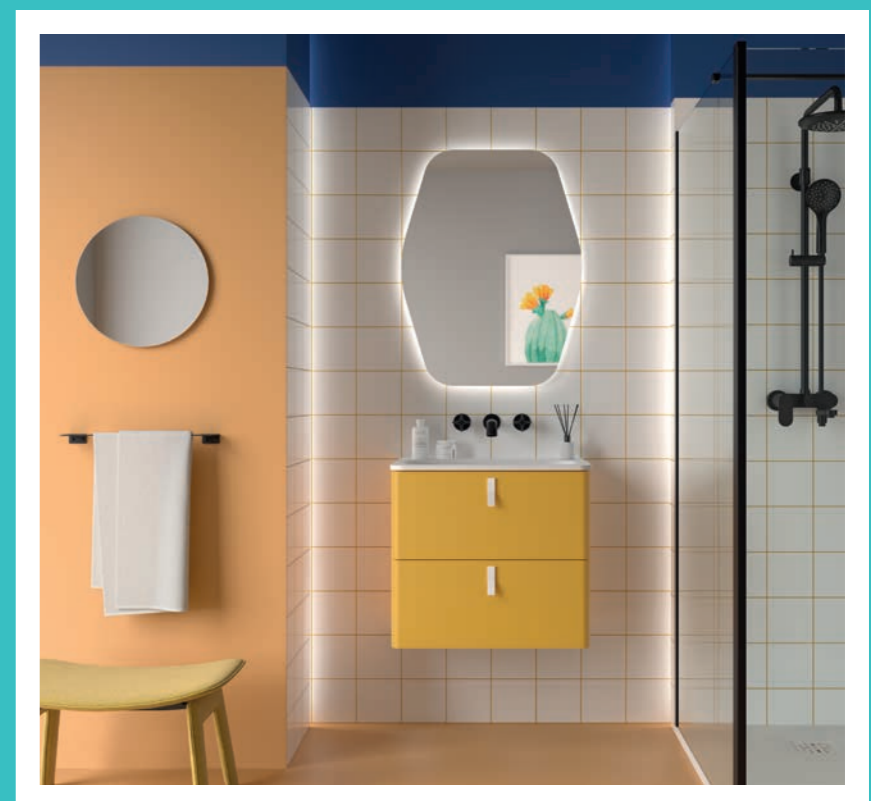

Uniq

A ELEGÂNCIA DA COR

Design e tecnologia, em perfeita harmonia, são combinados para obter uma peça de mobiliário com detalhes únicos. Descubra toda a gama de acabamentos lacados mate conseguindo um design elegante e sofisticado.

Para a gama completa de cores consulte o Catálogo Geral 2024