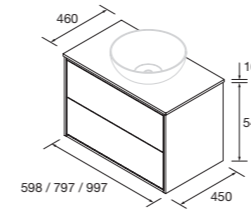

CONJUNTO MÓVEL + TAMPO

Composto por móvel Optimus 2 gavetas push, organizador da gaveta superior e tampo no acabamento do móvel. Lavatório de posar não incluído.

	White satin	Black satin	Natural	
	COD.	COD.	COD.	€
600	104645	104646	104647	278
800	104648	104649	104650	336
1000	104651	104652	104653	410