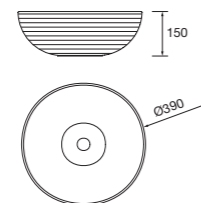

Lavatório de pousar ULTRAFINO
SEDUCTION Porcelana branca
sem sifão nem válvula
Ø 385 x 148 mm
21854 **189 €**