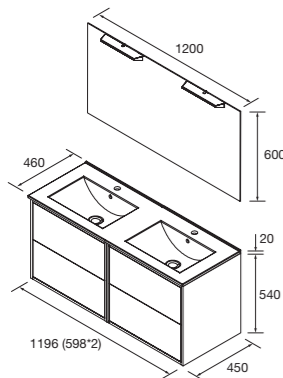

White satin	Black satin	Natural	
	COD.	COD.	COD.	€
1200	104642	104643	104644	971

CONJUNTO MÓVEL + LAVATÓRIO

Composto por móvel Optimus 2 gavetas push, organizador da gaveta superior e lavatório de porcelana.