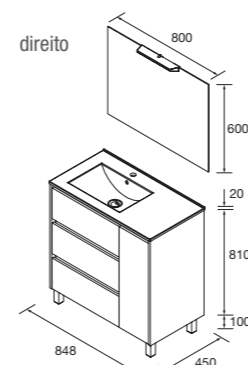

White gloss	White satin	Black satin	Blue satin	Green satin	Red satin	Natural	Carvalho África	Nogal maya	€
	COD.	COD.	COD.	COD.	COD.	COD.	COD.	COD.	COD.	
850 DIR	105637	105638	105639	105640	105641	105642	105643	105644	105645	604
850 ESQ	105646	105647	105648	105649	105650	105651	105652	105653	105654	604

CONJUNTO COMPLETO DUPLO

Composto por 2 móveis Noja de 3 gavetas, lavatório duplo de porcelana, espelho e 2 apliques LED. Incluídos 2 conjuntos de 4 pés anodizado brilho de 100mm.