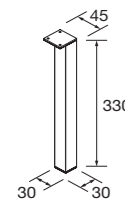

Conjunto de 2 pés para móvel e pilar (opcional)
● 23899 26 €
● 97161 26 €

Conjunto de 2 pés moldura preto mate (opcional)
230 x 432 mm
● 97162 58 €
330 x 432 mm
● 97163 68 €

SERIE MINIMAL

Suporte para prancha MINIMAL
95 x 114 x 69 mm
● 86185 32 €
● 86190 32 €