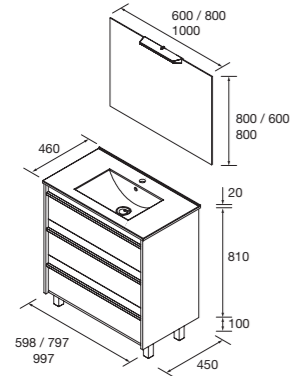

CONJUNTO COMPLETO DUPLO

Composto por 2 móveis Attila de 3 gavetas, lavatório duplo porcelana, espelho e 2 apliques LED. Organizador da gaveta superior incluído, puxadores, e 2 conjuntos de 4 pés pretos de 100mm.

	White satin	Black satin	* Blue satin	* Green satin	* Red satin	Natural	Carvalho África	Nogal maya	€
	COD.	COD.	COD.	COD.	COD.	COD.	COD.	COD.	
1200	105229	105230	105231	105232	105233	105234	105235	105236	1045

NOTA: acabamento do puxador em preto, exceto nos acabamentos com (*) puxador no acabamento do móvel