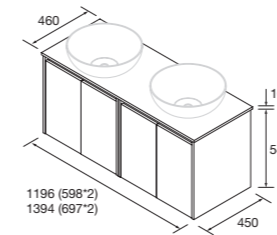

White gloss	White satin	Black satin	Blue satin	Green satin	Red satin	Natural	Carvalho áfrica	Nogal maya	€
	COD.	COD.	COD.	COD.	COD.	COD.	COD.	COD.	COD.	
1200	105561	105562	105563	105564	105565	105566	105567	105568	105569	452
1400	105570	105571	105572	105573	105574	105575	105576	105577	105578	562

LAVATÓRIOS DE POUSAR

Escolha o lavatório de porcelana que melhor se adapta ao seu estilo.

Model	Material	Width (mm)	Depth (mm)	Height (mm)	COD.	€
LISBOA	Porcelana branca	360	460	140	90771	137
CARLA 45	Porcelana branca	325	460	135	103343	158
VARMEGA	Porcelana branca	385	500	140	24553	179
SEDUCTION	Porcelana branca	390	460	150	21854	189
KANDY	Porcelana branca	360	460	120	91489	189
ALTIRO	Porcelana branca mate	390	460	140	24555	221
LOKUM	Porcelana preto mate	400	460	135	87734	226