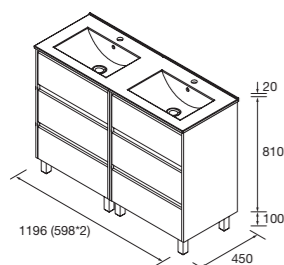

White gloss	White satin	Black satin	Blue satin	Green satin	Red satin	Natural	Carvalho África	Nogal maya	€
	COD.	COD.	COD.	COD.	COD.	COD.	COD.	COD.	COD.	
1200	106286	106287	106288	106289	106290	106291	106292	106293	106294	845