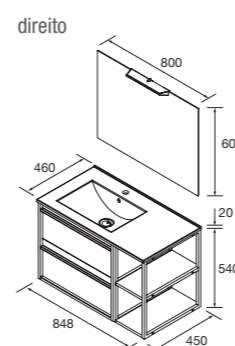

CONJUNTO COMPLETO 850

Composto por móvel Attila 2 gavetas, coqueta, lavatório descentrado de porcelana, espelho e aplique LED. Organizador da gaveta superior incluído e puxadores pretos.

A coqueta é fornecida em formato de KIT

Carvalho África

	COD.	€
850 DIR	104912	730
850 ESQ	104913	730