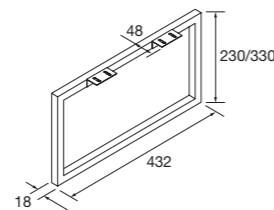

Conjunto de 2 pés para móvel e pilar (opcional)
● 23899 26 €
● 97161 26 €

Conjunto de 2 pés moldura preto mate (opcional)
230 x 432 mm
● 97162 58 €
330 x 432 mm
● 97163 68 €

SERIE MINIMAL

Suporte para prancha MINIMAL
95 x 114 x 69 mm
● 86185 32 €
● 86190 32 €