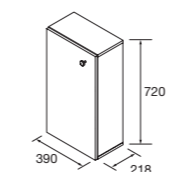

PUXADOR

Puxador opcional 2 acabamentos disponíveis

Anodizado brilho	Preto mate	€
COD.	COD.	
66505	94030	9

MODULO

Módulo Marville 1 porta com soft close, reversível. Incluído puxador botão em preto.

branco brilho	Carvalho África	€
COD.	COD.	
99144	106583	114