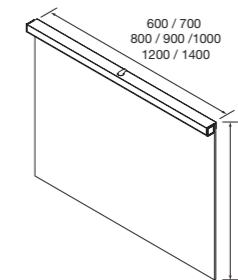

Conjunto OPTIMUS
Espelho e applique optimus.
luz led IP44 (5700°K)
600 - 10W
700 - 11W
800 - 12W
900 - 13W
1000 - 15W