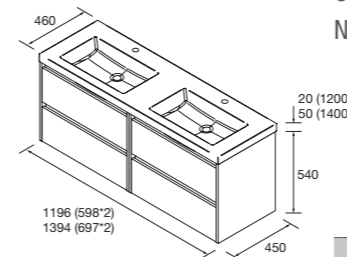

CONJUNTO MÓVEL + LAVATÓRIO DUPLO

Composto por 2 móveis Noja de 2 gavetas, lavatório duplo.

NOTA: 1200 - Lavatório de porcelana / 1400 - lavatório de carga mineral.