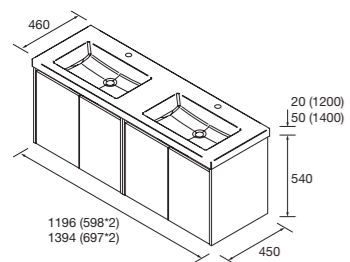

CONJUNTO MÓVEL + LAVATÓRIO DUPLO

Composto por 2 móveis Noja de 2 portas, lavatório duplo.

NOTA: 1200 - Lavatório de porcelana / 1400 - lavatório de carga mineral.

	White gloss	White satin	Black satin	Blue satin	Green satin	Red satin	Natural	Carvalho áfrica	Nogal maya	€
	COD.	COD.	COD.	COD.	COD.	COD.	COD.	COD.	COD.	
1200	105086	105087	105088	105089	105090	105091	105092	105093	105094	588
1400	105095	105096	105097	105098	105099	105100	105101	105102	105103	677

CONJUNTO MÓVEL + TAMPO

Composto por móvel Noja de 2 portas e tampo em acabamento de móvel. Lavatório de pousar não incluído.