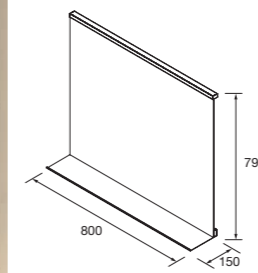

Espelho BECKET 800
horizontal com applique preto
de luz led
(9 W - 57000°K)
IP 44
Prateleira inferior preto incluido
800 x 790 mm
105600 226 €

Espelho BLOCK 800
horizontal vertical luz led
(20 W-57000°K)
IP44 - 600 x 800 mm
97308 226 €