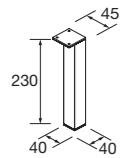

Conjunto de 2 pés para móvel e pilar (opcional)
● 97159 19 €
● 97160 19 €