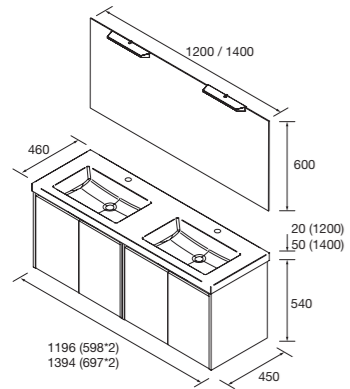

White gloss	White satin	Black satin	Blue satin	Green satin	Red satin	Natural	Carvalho áfrica	Nogal maya	€
	COD.	COD.	COD.	COD.	COD.	COD.	COD.	COD.	COD.	
1200	105300	105301	105302	105303	105304	105305	105306	105307	105308	746
1400	105309	105310	105311	105312	105313	105314	105315	105316	105317	830

CONJUNTO MÓVEL + LAVATÓRIO

Composto por móvel Noja de 2 portas, lavatório de porcelana.

	White gloss	White satin	Black satin	Blue satin	Green satin	Red satin	Natural	Carvalho áfrica	Nogal maya	€
	COD.	COD.	COD.	COD.	COD.	COD.	COD.	COD.	COD.	
600	105059	105060	105061	105062	105063	105064	105065	105066	105067	289
700	105068	105069	105070	105071	105072	105073	105074	105075	105076	299
800	105077	105078	105079	105080	105081	105082	105083	105084	105085	310

CONJUNTO MÓVEL + LAVATÓRIO DUPLO

Composto por 2 móveis Noja de 2 portas, lavatório duplo.

NOTA: 1200 - Lavatório de porcelana / 1400 - lavatório de carga mineral.