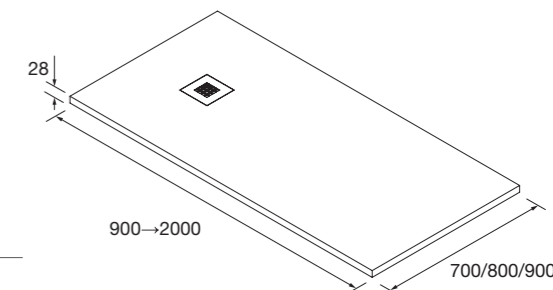

VÁLVULA UTAH
vertical 60 mm aparafusável

COD.	€
82952	23