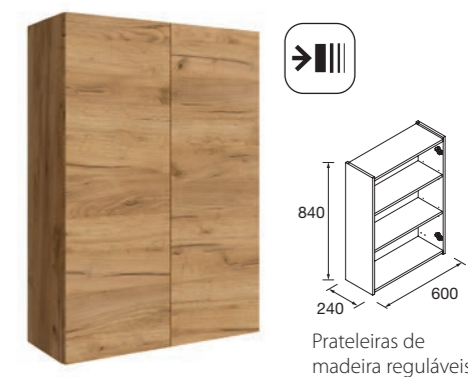

Modulo Infinity 60x84
2 Portas

White gloss	Carvalho áfrica	€
COD.	COD.	
106301	106304	156