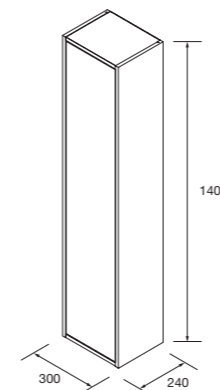

PILAR

Pilar Optimus 1 porta com soft close, reversível e prateleiras em madeira.

	White satin	Black satin	Natural	
	COD.	COD.	COD.	€
	104186	104187	104167	267