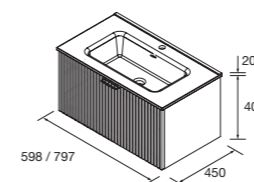

Veja Biba 800 Cod. 105015 - Conjunto móvel + lavatório 800 White cotton - **597€** | Cod. 105600 - Espelho Beckett - 226€

Espelhos BECKETT com zona de apoio

CONJUNTO MÓVEL + LAVATÓRIO

Composto por móvel Biba com 1 gaveta e lavatório em porcelana. Puxador incluído em acabamento preto.