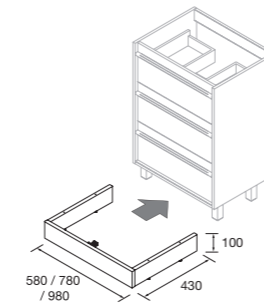

RODAPÉ

Rodapé opcional, é fornecido em formato KIT.