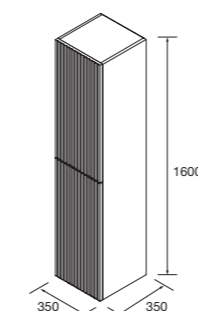

White cotton		Nogal maya	
COD.	€	COD.	€
102250	478	102252	446