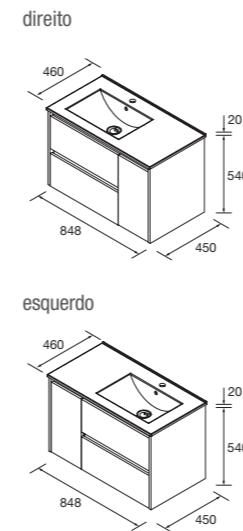

CONJUNTO MÓVEL + LAVATÓRIO 850

Composto por móvel Noja monobloco e lavatório descentrado de porcelana.