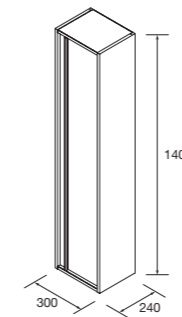

PILAR

Pilar Attila 1 porta com soft close, reversível e prateleiras em madeira. Puxador incluído.

	White satin	Black satin	* Blue satin	* Green satin	* Red satin	Natural	Carvalho África	Nogal maya	€
	COD.	COD.	COD.	COD.	COD.	COD.	COD.	COD.	
	104243	104244	104245	104246	104247	104248	104249	104250	258