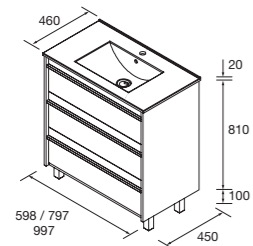

CONJUNTO COMPLETO

Composto por móvel Attila de 3 gavetas, lavatório de porcelana, espelho e aplique LED. Organizador da gaveta superior incluído, puxadores e conjunto de 4 pés pretos de 100mm.

	White satin	Black satin	* Blue satin	* Green satin	* Red satin	Natural	Carvalho África	Nogal maya	€
	COD.	COD.	COD.	COD.	COD.	COD.	COD.	COD.	
600	105204	105205	105206	105207	105208	105209	105210	105211	530
800	105212	105213	105214	105215	105216	105217	105218	105219	588
1000	105220	105221	105222	105223	105224	105225	105226	105227	672

NOTA: acabamento do puxador em preto, exceto nos acabamentos com (*) puxador no acabamento do móvel

CONJUNTO COMPLETO DUPLO

Composto por 2 móveis Attila de 3 gavetas, lavatório duplo porcelana, espelho e 2 apliques LED. Organizador da gaveta superior incluído, puxadores, e 2 conjuntos de 4 pés pretos de 100mm.

	White satin	Black satin	* Blue satin	* Green satin	* Red satin	Natural	Carvalho África	Nogal maya	€
	COD.	COD.	COD.	COD.	COD.	COD.	COD.	COD.	
1200	105229	105230	105231	105232	105233	105234	105235	105236	1045

NOTA: acabamento do puxador em preto, exceto nos acabamentos com (*) puxador no acabamento do móvel

CONJUNTO MÓVEL + LAVATÓRIO

Composto por móvel Attila de 3 gavetas, lavatório de porcelana. Organizador da gaveta superior incluído, puxadores, e conjunto de 4 pés pretos de 100mm.

	White satin	Black satin	* Blue satin	* Green satin	* Red satin	Natural	Carvalho África	Nogal maya	€
	COD.	COD.	COD.	COD.	COD.	COD.	COD.	COD.	
600	105136	105137	105138	105139	105140	105141	105142	105143	398
800	105144	105145	105146	105147	105148	105149	105150	105151	440
1000	105152	105153	105154	105155	105156	105157	105158	105159	545

NOTA: acabamento do puxador em preto, exceto nos acabamentos com (*) puxador no acabamento do móvel

CONJUNTO MÓVEL + LAVATÓRIO DUPLO