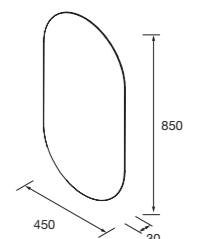

Espehos com luz LED

	COD.	€
600 x 700	97309	200
700 x 700	97311	211
800 x 700	97313	223
900 x 700	97314	234
1000 x 700	97315	246
1200 x 700	97316	269

	COD.	€
600	106045	187
700	106046	194
800	106047	203
900	106048	213
1000	106049	224
1200	106050	338
1400	106051	356