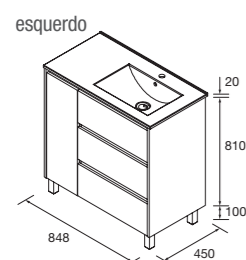

CONJUNTO MÓVEL + LAVATÓRIO 850

Composto por móvel Noja monobloco, lavatório descentrado de porcelana. Incluído conjunto de 4 pés anodizado brilho de 100mm.

	White gloss	White satin	Black satin	Blue satin	Green satin	Red satin	Natural	Carvalho África	Nogal maya	€
	COD.	COD.	COD.	COD.	COD.	COD.	COD.	COD.	COD.	
850 DIR	106259	106260	106261	106262	106263	106264	106265	106266	106267	516
850 ESQ	106268	106269	106270	106271	106272	106273	106274	106275	106276	516