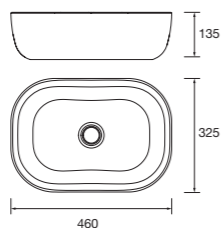

Lavatório de pousar CARLA 45
Porcelana branca
sem sifão nem válvula clic-clac
455 x 325 x 135 mm
103343 **158 €**

Lavatório de pousar VARMEGA
Porcelana branca
sem sifão nem válvula
500 x 385 x 140 mm
24553 **179 €**