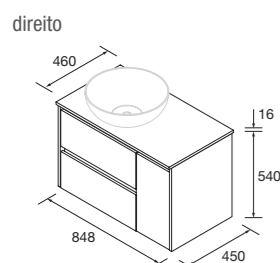

White gloss	White satin	Black satin	Blue satin	Green satin	Red satin	Natural	Carvalho África	Nogal maya	€
	COD.	COD.	COD.	COD.	COD.	COD.	COD.	COD.	COD.	
850 DIR	105480	105481	105482	105483	105484	105485	105486	105487	105488	357
850 ESQ	105489	105490	105491	105492	105493	105494	105495	105496	105497	357

CONJUNTO MÓVEL + TAMPO DUPLO

Composto por 2 móveis Noja de 2 gavetas e tampo em acabamento de móvel. Lavatório de pousar não incluído.