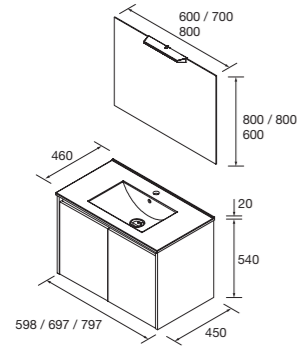

CONJUNTO COMPLETO

Composto por móvel Noja de 2 portas, lavatório de porcelana, espelho e aplique LED.

	White gloss	White satin	Black satin	Blue satin	Green satin	Red satin	Natural	Carvalho áfrica	Nogal maya	€
	COD.	COD.	COD.	COD.	COD.	COD.	COD.	COD.	COD.	
600	105273	105274	105275	105276	105277	105278	105279	105280	105281	368
700	105282	105283	105284	105285	105286	105287	105288	105289	105290	389
800	105291	105292	105293	105294	105295	105296	105297	105298	105299	410

CONJUNTO COMPLETO DUPLO

Composto por 2 móveis Noja de 2 portas, lavatório duplo, espelho e 2 apliques LED.

NOTA: 1200 - Lavatório de porcelana / 1400 - lavatório de carga mineral.