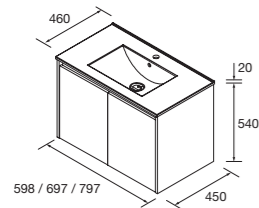

CONJUNTO MÓVEL + LAVATÓRIO

Composto por móvel Noja de 2 portas, lavatório de porcelana.