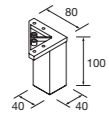

PRODUTO COMPLEMENTAR

Conjunto de 2 pés anodizado brilho para móvel (opcional)
● 93183 9 €