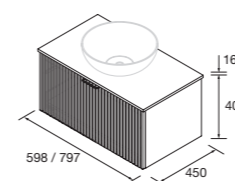

White cotton		Nogal maya		
COD.	€	COD.	€	
600	105017	490	105018	469
800	105019	522	105020	501

LAVATÓRIOS DE POUSAR

Escolha o lavatório de porcelana que mais combina com o seu estilo.

LISBOA		CARLA 45		VARMEGA		SEDUCTION		KANDY		ALTIRO		LOKUM	
Porcelana branca		Porcelana branca		Porcelana branca		Porcelana branca		Porcelana branca		Porcelana branca mate		Porcelana preto mate	
COD.	€	COD.	€	COD.	€	COD.	€	COD.	€	COD.	€	COD.	€
90771	137	103343	158	24553	179	21854	189	91489	189	24555	221	87734	226

PILAR

Pilar Biba com 2 portas com abertura push, reversível e prateleiras de vidro reguláveis em altura.