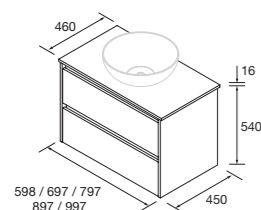

White gloss	White satin	Black satin	Blue satin	Green satin	Red satin	Natural	Carvalho África	Nogal maya	€
	COD.	COD.	COD.	COD.	COD.	COD.	COD.	COD.	COD.	
600	105453	105454	105455	105456	105457	105458	105459	105460	105461	242
700	105462	105463	105464	105465	105466	105467	105468	105469	105470	278
800	105471	105472	105473	105474	105475	105476	105477	105478	105479	299
900	105498	105499	105500	105501	105502	105503	105504	105505	105506	320
1000	105507	105508	105509	105510	105511	105512	105513	105514	105515	347

CONJUNTO MÓVEL + TAMPO 850

Composto por móvel Noja monobloco e tampo em acabamento de móvel. Lavatório de pousar não incluído.