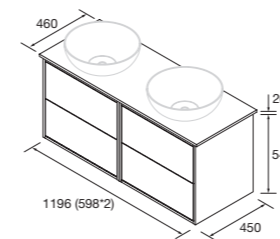

CONJUNTO MÓVEL + TAMPO DUPLO

Composto por 2 móveis Optimus 2 gavetas push, organizador da gaveta superior e tampo no acabamento do móvel. Lavatórios de posar não incluídos.

	White satin	Black satin	Natural	
	COD.	COD.	COD.	€
1200	104654	104655	104656	614

LAVATÓRIOS DE POUSAR

Escolha o lavatório de porcelana que melhor se adapta ao seu estilo.

LISBOA		CARLA 45		VARMEGA		SEDUCTION		KANDY		ALTIRO		LOKUM	
Porcelana branca		Porcelana branca		Porcelana branca		Porcelana branca		Porcelana branca		Porcelana branca mate		Porcelana preto mate	
COD.	€	COD.	€	COD.	€	COD.	€	COD.	€	COD.	€	COD.	€
90771	137	103343	158	24553	179	21854	189	91489	189	24555	221	87734	226