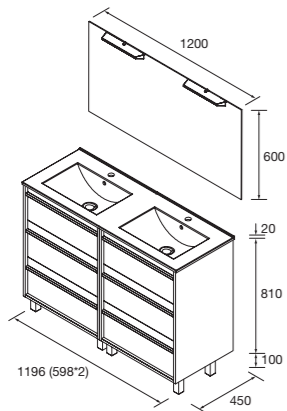

CONJUNTO MÓVEL + LAVATÓRIO

Composto por móvel Attila de 3 gavetas, lavatório de porcelana. Organizador da gaveta superior incluído, puxadores, e conjunto de 4 pés pretos de 100mm.

	White satin	Black satin	* Blue satin	* Green satin	* Red satin	Natural	Carvalho África	Nogal maya	€
	COD.	COD.	COD.	COD.	COD.	COD.	COD.	COD.	
600	105136	105137	105138	105139	105140	105141	105142	105143	398
800	105144	105145	105146	105147	105148	105149	105150	105151	440
1000	105152	105153	105154	105155	105156	105157	105158	105159	545

NOTA: acabamento do puxador em preto, exceto nos acabamentos com (*) puxador no acabamento do móvel