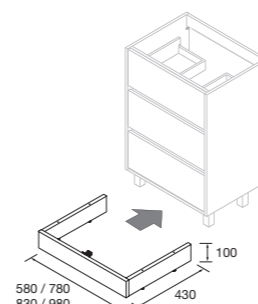

RODAPÉ

Rodapé opcional é fornecido em formato KIT.

	White gloss	White satin	Black satin	Blue satin	Green satin	Red satin	Natural	Carvalho África	Nogal maya	€
	COD.	COD.	COD.	COD.	COD.	COD.	COD.	COD.	COD.	
600	82059	104517	104518	104519	104520	104521	104522	104523	104524	27
800	82060	104567	104568	104569	104570	104571	104572	104573	104574	29
850	87489	104575	104576	104577	104578	104579	104580	104581	104582	30
1000	82061	104584	104585	104586	104587	104588	104589	104590	104591	32