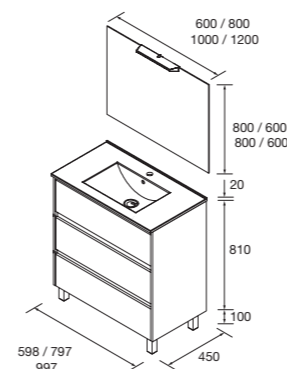

CONJUNTO COMPLETO

Composto por móvel Noja de 3 gavetas, lavatório de porcelana, espelho e applique LED. Incluído conjunto de 4 pés anodizado brilho de 100mm.

	White gloss	White satin	Black satin	Blue satin	Green satin	Red satin	Natural	Carvalho África	Nogal maya	€
	COD.	COD.	COD.	COD.	COD.	COD.	COD.	COD.	COD.	
600	105619	105620	105621	105622	105623	105624	105625	105626	105627	478
800	105628	105629	105630	105631	105632	105633	105634	105635	105636	520
1000	106187	106188	106189	106190	106191	106192	106193	106194	106195	604

CONJUNTO COMPLETO 850

Composto por móvel Noja monobloco, lavatório descentrado de porcelana, espelho e applique LED. Incluído conjunto de 4 pés anodizado brilho de 100mm.