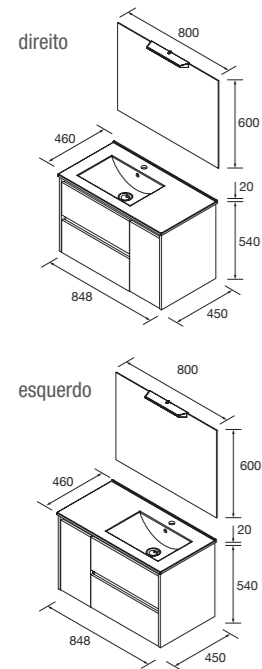

White gloss	White satin	Black satin	Blue satin	Green satin	Red satin	Natural	Carvalho África	Nogal maya	€
	COD.	COD.	COD.	COD.	COD.	COD.	COD.	COD.	COD.	
850 DIR	105399	105400	105401	105402	105403	105404	105405	105406	105407	499
850 ESQ	105408	105409	105410	105411	105412	105413	105414	105415	105416	499

CONJUNTO COMPLETO DUPLO

Composto por 2 móveis Noja de 2 gavetas, lavatório duplo, espelho e 2 apliques LED.

NOTA: 1200 - Lavatório de porcelana / 1400 - lavatório de carga mineral.