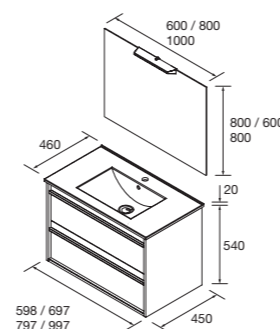

NOTA: acabamento do puxador em preto, exceto nos acabamentos com (*) puxador no acabamento do móvel

CONJUNTO COMPLETO 850

Composto por móvel Attila 2 gavetas, coqueta, lavatório descentrado de porcelana, espelho e aplique LED. Organizador da gaveta superior incluído e puxadores pretos.