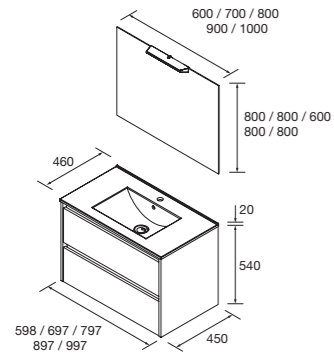

CONJUNTO COMPLETO

Composto por móvel Noja de 2 gavetas, lavatório de porcelana, espelho e aplique LED.

	White gloss	White satin	Black satin	Blue satin	Green satin	Red satin	Natural	Carvalho África	Nogal maya	€
	COD.	COD.	COD.	COD.	COD.	COD.	COD.	COD.	COD.	
600	105372	105373	105374	105375	105376	105377	105378	105379	105380	389
700	105381	105382	105383	105384	105385	105386	105387	105388	105389	410
800	105390	105391	105392	105393	105394	105395	105396	105397	105398	431
900	105417	105418	105419	105420	105421	105422	105423	105424	105425	488
1000	105426	105427	105428	105429	105430	105431	105432	105433	105434	499

CONJUNTO COMPLETO 850

Composto por móvel Noja monobloco, lavatório descentrado de porcelana, espelho e aplique LED.