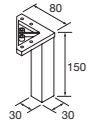

Conjunto de 2 pés para móvel (opcional)
30 x 150 mm
● 24123 12 €
● 90820 13 €