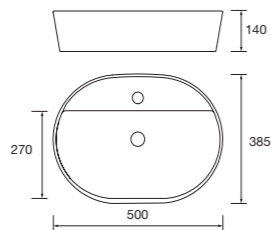

Lavatório de pousar LOKUM Porcelana
preto mate
sem sifão nem válvula clic-clac
Ø 375 x 135 mm
87734 **226 €**