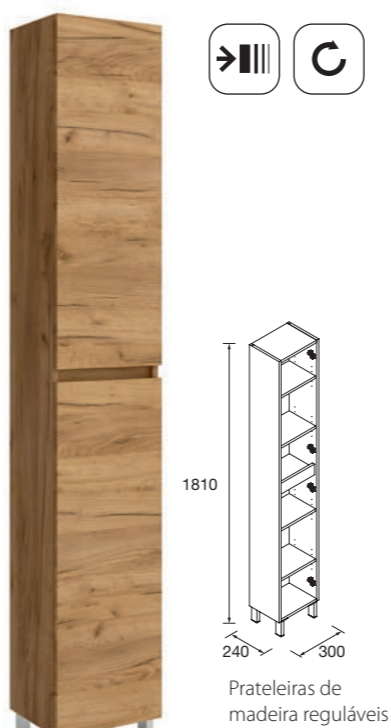

Pilar Infinity 30x181x24
2 Portas

White gloss	Carvalho áfrica	€
COD.	COD.	
106305	106308	219