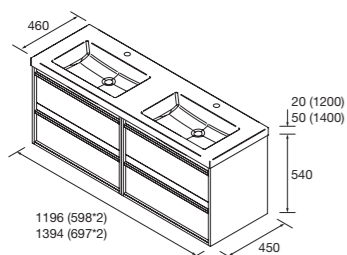

CONJUNTO MÓVEL + LAVATÓRIO DUPLO

Composto por 2 móveis Attila 2 gavetas, lavatório duplo porcelana. Organizador da gaveta superior incluído e puxadores.

NOTA: 1200 lavatório de porcelana / 1400 lavatório de carga mineral.

	White satin	Black satin	Blue satin*	Green satin*	Red satin*	Natural	Carvalho África	Nogal maya	€
	COD.	COD.	COD.	COD.	COD.	COD.	COD.	COD.	
1200	104831	104832	104833	104834	104835	104836	104837	104838	803
1400	104839	104840	104841	104842	104843	104844	104845	104847	956

NOTA: acabamento do puxador em preto, exceto nos acabamentos com (*) puxador no acabamento do móvel

CONJUNTO MÓVEL + TAMPO

Composto por móvel Attila de 2 gavetas e tampo em acabamento de móvel. Organizador da gaveta superior incluído e puxadores. Lavatório de pousar não incluído.