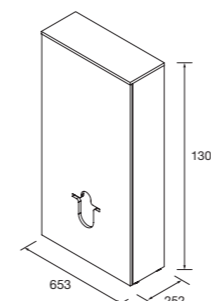

WC UNIT

Módulo para autoclismo interior. É fornecido em formato KIT

branco brilho	Carvalho África	€
COD.	COD.	
87798	106295	131