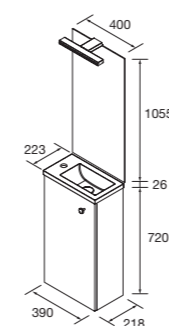

White gloss	White satin	Black satin	Blue satin	Green satin	Carvalho África	€
COD.	COD.	COD.	COD.	COD.	COD.	
99146	104993	104994	104995	104996	106312	314

CONJUNTO MÓVEL + LAVATÓRIO

Composto por móvel Marville 1 porta, lavatório micro de carga mineral.

Incluído puxador botão em preto.