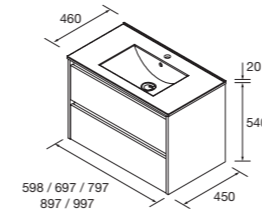

CONJUNTO MÓVEL + LAVATÓRIO

Composto por móvel Noja de 2 gavetas, lavatório de porcelana.

	White gloss	White satin	Black satin	Blue satin	Green satin	Red satin	Natural	Carvalho África	Nogal maya	€
	COD.	COD.	COD.	COD.	COD.	COD.	COD.	COD.	COD.	
600	106106	106107	106108	106109	106110	106111	106112	106113	106114	305
700	106115	106116	106117	106118	106119	106120	106121	106122	106123	315
800	106124	106125	106126	106127	106128	106129	106130	106131	106132	323
900	106151	106152	106153	106154	106155	106156	106157	106158	106159	368
1000	106160	106161	106162	106163	106164	106165	106166	106167	106168	394