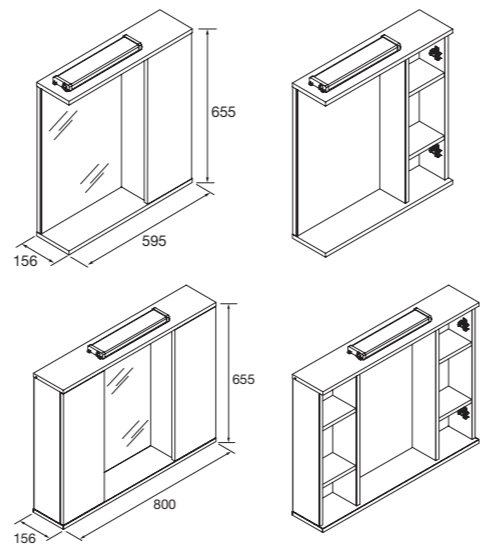

* 2 focos LED e interruptor incluídos