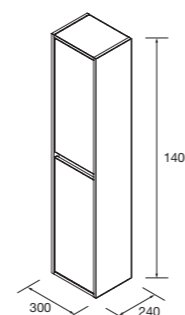

PILAR

Pilar Noja 2 portas com soft close, reversível e prateleiras em madeira.

White gloss	White satin	Black satin	Blue satin	Green satin	Red satin	Natural	Carvalho África	Nogal maya	€
COD.	COD.	COD.	COD.	COD.	COD.	COD.	COD.	COD.	
104360	104361	104362	104363	104364	104365	104366	104367	104368	218

CONJUNTO MÓVEL + LAVATÓRIO DUPLO

Composto por 2 móveis Noja de 3 gavetas, lavatório duplo de porcelana. Incluídos 2 conjuntos de 4 pés anodizado brilho de 100mm.