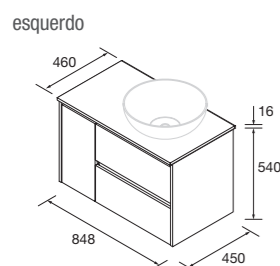

White gloss	White satin	Black satin	Blue satin	Green satin	Red satin	Natural	Carvalho África	Nogal maya	€
	COD.	COD.	COD.	COD.	COD.	COD.	COD.	COD.	COD.	
850 DIR	105480	105481	105482	105483	105484	105485	105486	105487	105488	357
850 ESQ	105489	105490	105491	105492	105493	105494	105495	105496	105497	357

CONJUNTO MÓVEL + TAMPO DUPLO

Composto por 2 móveis Noja de 2 gavetas e tampo em acabamento de móvel. Lavatório de pousar não incluído.