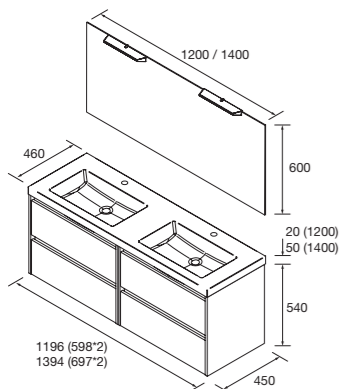

White gloss	White satin	Black satin	Blue satin	Green satin	Red satin	Natural	Carvalho África	Nogal maya	€
	COD.	COD.	COD.	COD.	COD.	COD.	COD.	COD.	COD.	
1200	105435	105436	105437	105438	105439	105440	105441	105442	105443	809
1400	105444	105445	105446	105447	105448	105449	105450	105451	105452	935