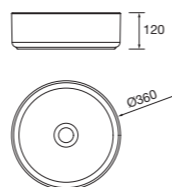

Espehos com luz LED

	COD.	€
600 x 700	97309	200
700 x 700	97311	211
800 x 700	97313	223
900 x 700	97314	234
1000 x 700	97315	246
1200 x 700	97316	269

	COD.	€
600	106045	187
700	106046	194
800	106047	203
900	106048	213
1000	106049	224
1200	106050	338
1400	106051	356