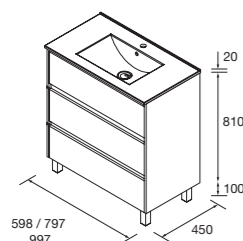

White gloss	White satin	Black satin	Blue satin	Green satin	Red satin	Natural	Carvalho África	Nogal maya	€
	COD.	COD.	COD.	COD.	COD.	COD.	COD.	COD.	COD.	
600	106241	106242	106243	106244	106245	106246	106247	106248	106249	356
800	106250	106251	106252	106253	106254	106255	106256	106257	106258	405
1000	106277	106278	106279	106280	106281	106282	106283	106284	106285	495