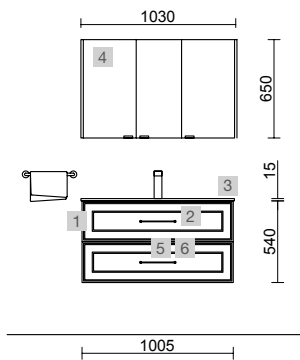

RENOIR 1000 ANTRACITE MATE

COD	DESCRIÇÃO	€
COMPOSIÇÃO DE 1000		
1	91316 Móvel suspenso RENOIR 1000 Antracite 2 gavetas metálicas com soft close 997 x 540 x 450 mm	720
2	91332 Puxador STYLE 192 Gold x 2	48
3	91236 Lavatório VILNA 1005 Mineralsolid mate sem sifão nem válvula clic-clac 1005 x 460 x 15 mm	389
PREÇO TOTAL DO CONJUNTO		1157
OPCIONAIS		
COD	DESCRIÇÃO	€
4	83165 Armário ALLIANCE 1000 3 portas espelho duplo com interruptor e tomada e luz led lateral, IP44 (21,5W) 1030 x 650 x 150 mm	901
5	103973 Sifão POSYX Latão cromado	47
6	102304 Válvula clic-clac FLOW Cromado	58