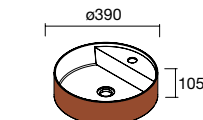

BICA
Solid surface terracota
COD €
103314 314