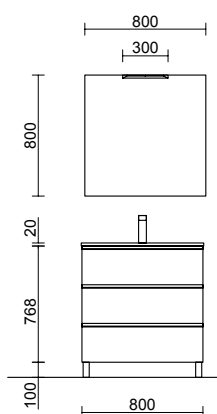

1145€

Móvel White cotton • Lavatório Toscana
• Espelho Sena • Aplique Boreal

1153€

Móvel White cotton • Puxador preto • Lavatório Veneto
• Espelho Oasis • Aplique Judi • Pés Klim

840€

Móvel Natural • Lavatório Costanza • Espelho Sena
• Aplique Boreal • 4 pés 100 mm