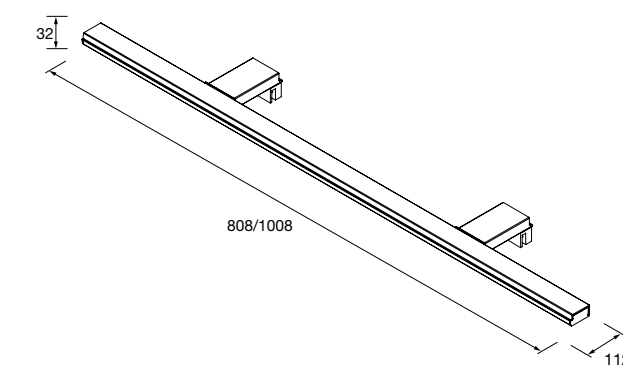

Aplique PANDORA 808
cromado brilho luz led (1 x 15 W
-5700°K). IP 44 fixação multiencaixe
808 x 112 x 32 mm

23536 165 €

Aplique PANDORA 1008
cromado brilho luz led (1 x 15 W
-5700°K). IP 44 fixação multiencaixe
1008 x 112 x 32 mm

24549 196 €