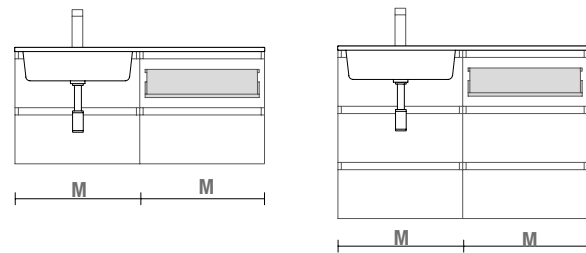

Em acabamento Onix

onix		
M	COD	€
600	103306	134
700	103307	145
800	103308	155
900	103309	166
1000	103310	176
1200	103311	197

NOTA: Combinável com Spirit e Monterrey

GAVETA COM ABERTURA PARA SIFÃO, DIREITA