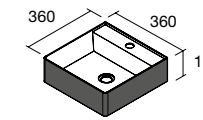

TALEA
Solid surface Bicolor
COD €
97652 286