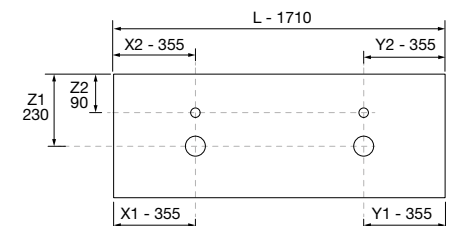

COD	DESCRIÇÃO	€
COMPOSIÇÃO DE 1700		
1	90949 Móvel suspenso SPIRIT 700 Carvalho África x 2 2 gavetas metálicas com soft close 697 x 540 x 450 mm	760
2	90990 Puxador SPIRIT 700 Preto soft x 4	76
3	96989 Coqueta suspensa ALLIANCE 300 toalheiro removível Carvalho África com gavetas interiores 300 x 540 x 450 mm	245
4	96996 Puxador TOALHEIRO 300 Preto mate	29
5	91256 Tampo Ardósia preta de 1611 até 1810 para móvel e coqueta, com ou sem maquinaria 1611 - 1810 x 12 x 460 mm	639
6	97652 Lavatório de pousar TALEA Solid surface Bicolor x 2 sem sifão nem válvula clic-clac 360 x 115 x 360 mm	572
PREÇO TOTAL DO CONJUNTO		2321

OPCIONAIS		
COD	DESCRIÇÃO	€
7	91115 Espelho REFLEXO 1400 horizontal vertical luz led (4,4 W/m - 4000°K) IP 44 1400 x 600 mm	456
8	103973 Sifão POSYX Latão cromado x 2	94
9	102305 Válvula aberta FLOW Preto mate x 2	110

AUXILIARES		
COD	DESCRIÇÃO	€
10	97674 Frontal metálico LLOYD Preto mate 400 x 100 x 29 mm	125
11	97675 Frontal metálico LLOYD Preto mate 600 x 100 x 29 mm	135
12	97665 Cabide LLOYD Preto mate x 2 para móveis e estruturas Lloyd 30 x 124 x 50 mm	80
13	97670 Cesto LLOYD Preto mate x 2 para móveis e estruturas Lloyd 90 x 124 x 100 mm	178
14	97666 Prateleira LLOYD Preto mate para móveis e estruturas Lloyd 220 x 32 x 112 mm	79