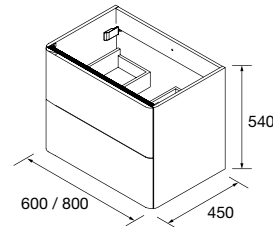

Veja o nosso guia de furações para tampos

MAQUINAÇÃO PARA LAVATÓRIO E TORNEIRA OPCIONAL

Descarregue aqui o formulário

MÓVEL SUSPENSO UNIIQ 2 GAVETAS

Móvel suspenso de 2 gavetas de madeira com guias ocultos de extração Plus e fecho amortizado. Interiores Onix.. Puxadores não incluídos, 3 acabamentos disponíveis.