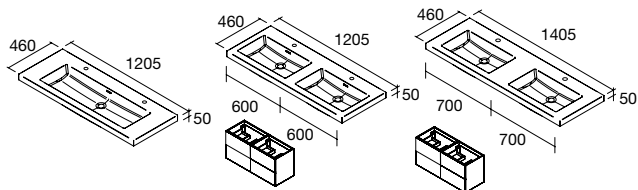

Lavatórios curva Alliance (Mineral Solid)

910/D		910/E	
COD	€	COD	€
97645	429	97646	429

NOTA: Lavatório com curva combinável com coqueta Alliance 1 porta curva

Toscana (carga mineral)

605/C		705/C		805/C		905/C		1005/C		1205/C	
COD	€	COD	€	COD	€	COD	€	COD	€	COD	€
20748	242	20749	253	20750	266	20751	277	20752	299	23396	364