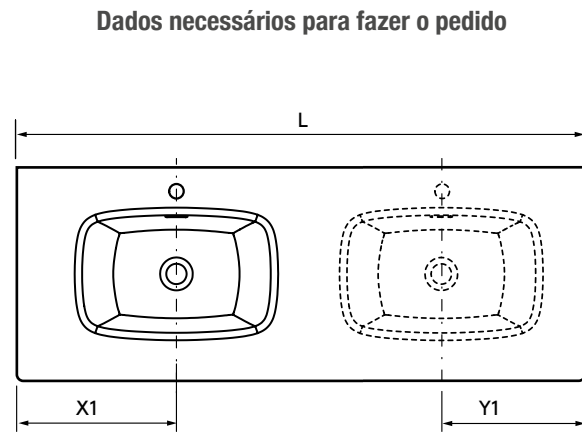

LAVATÓRIO LAGO