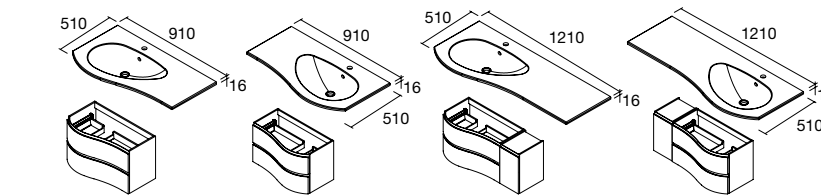

PERFURAÇÃO
PARA TORNEIRA
OPCIONAL

Descarregue aqui
o formulário

LAVATÓRIO MAM, com furação
para a torneira (carga mineral mate)

COD	€	COD	€	COD	€	COD	€
83945	259	83946	259	83947	318	83948	318

Lavatório MAM surface
com toalheiro (solid surface)