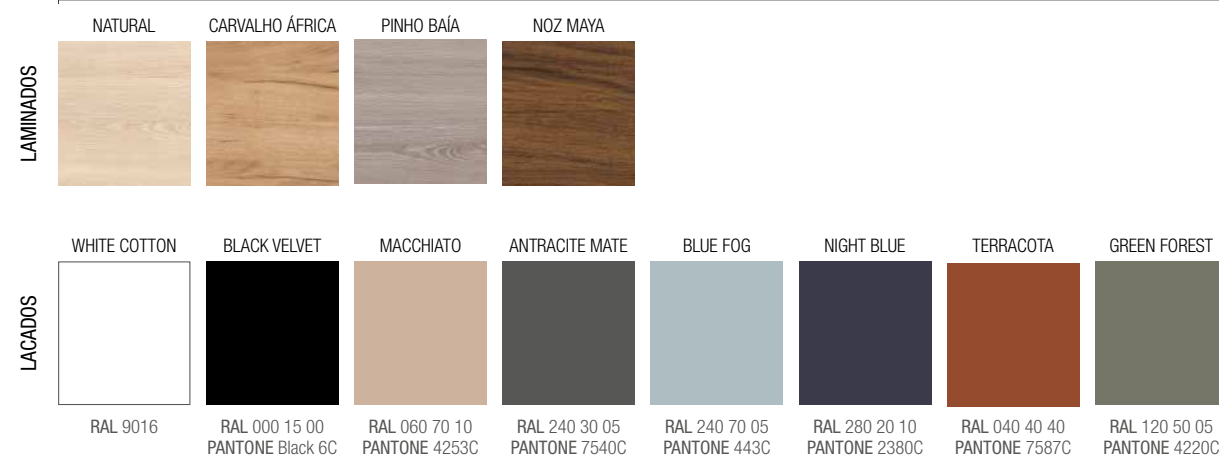

MÓVEL 1 GAVETA

MÓVEL 1 GAVETA + 1 GAVETA INTERIOR

PILAR 2 PORTAS

ESPECIFICAÇÕES

DESCRITIVAS

TÉCNICAS

ACABAMENTOS

COMPLEMENTE