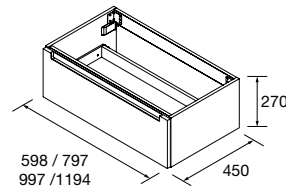

Monterrey

Modular

COQUETA SUSPENSA MONTERREY 1 GAVETA SEM ABERTURA PARA SIFÃO

Coqueta suspensa de 1 gaveta metálica com extração total, interiores em Onix e fecho soft close.

	Natural	Carvalho África	Pinho baía	Noz Maya	€
	COD	COD	COD	COD	
600	23981	91042	23980	102909	355
800	23983	91043	23982	102910	375
1000	23985	91044	23984	102911	405
1200	23987	91045	23986	102912	435