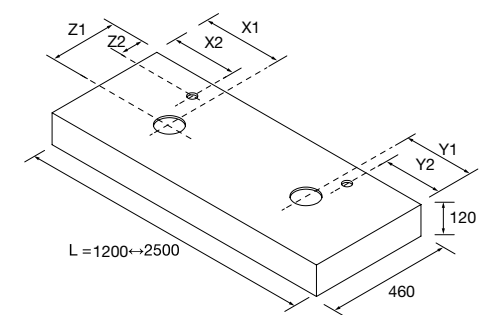

TAMPOS COMPAKT COM PROFUNDIDADE DE 460 MM PARA LAVATÓRIOS DE POUSAR