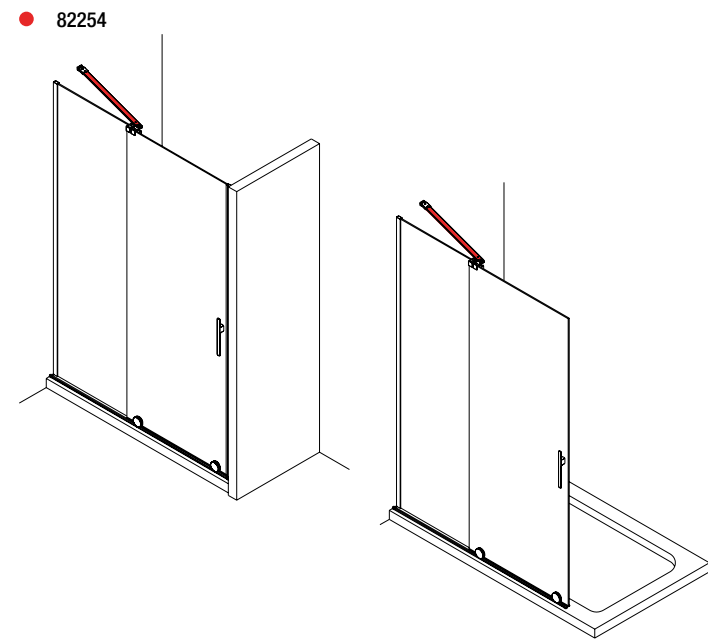

Frontal de duche constituído por um tensor angular (página 440)