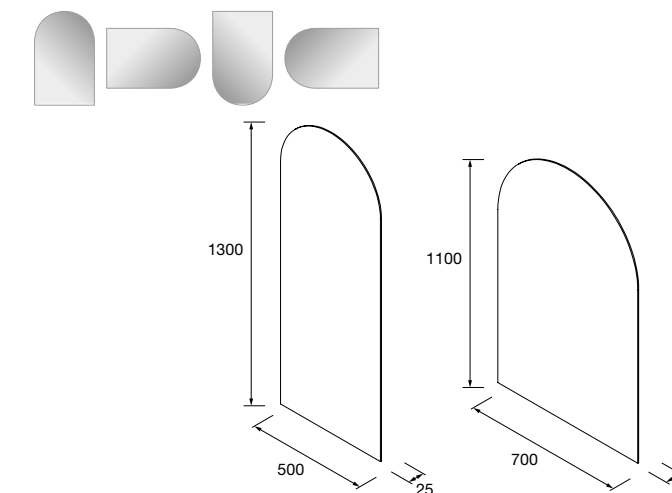

Espelho EMILE 500
horizontal vertical com luz led (20 W-
5700°K) IP 44
500 x 1300 mm
97643 385 €

Espelho EMILE 700
horizontal vertical com luz led (20 W-
5700°K) IP 44
700 x 1100 mm
97644 427 €