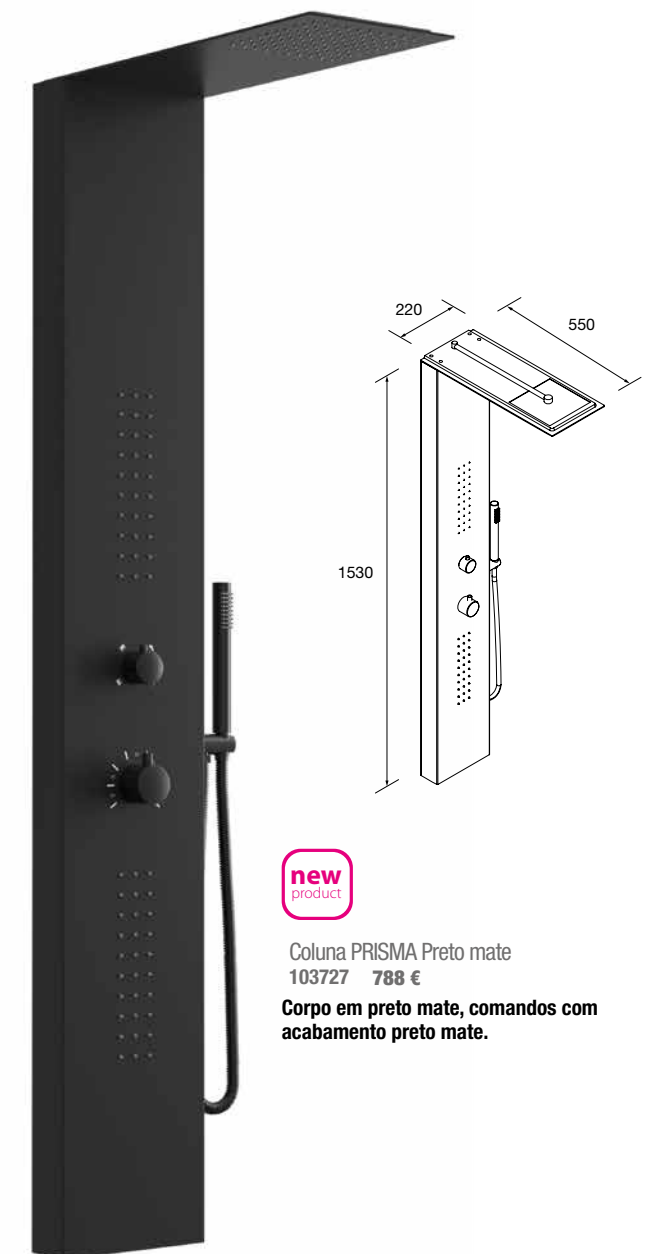

new product

Coluna PRISMA Preto mate
103727 788 €

Corpo em preto mate, comandos com acabamento preto mate.