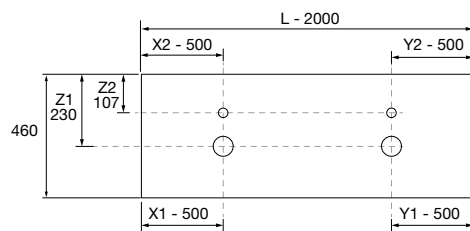

Moment

Revoir

mam

Uniq

COMPAKT

TÉCNICAS ORIGINAL

COMPAKT DUPLO 2000 PIEDRA GRIS

COD	DESCRIÇÃO	€
COMPOSIÇÃO DE 2000		
1	26043 Tampo COMPAKT 46 Piedra gris de 1801 até 2000 mm, para 2 lavatórios de posar 1801 - 2000 x 460 x 120 mm	1362
2	24553 Lavatório de posar VARMEGA Porcelana branca x 2 sem sifão nem válvula 500 x 385 x 140 mm	358
3	22797 Coqueta suspensa SPIRIT 1000 Pinho baía x 2 1 gaveta metálica com soft close 997 x 270 x 450 mm	700
4	90975 Puxador SPIRIT 1000 Preto soft x 2	56
PREÇO TOTAL DO CONJUNTO		2476
OPCIONAIS		
COD	DESCRIÇÃO	€
5	97643 Espelho EMILE 500 x 2 horizontal vertical com luz led (20 W- 5700ºK) IP 44 500 x 1300 mm	770
6	103973 Sifão POSYX Latão cromado x 2	94
7	102305 Válvula aberta FLOW Preto mate x 2	110