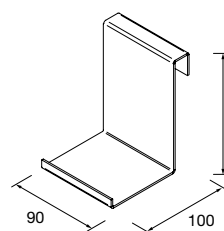

PRATELEIRA LLOYD

Estante de chapa metálica. Espessura 2 mm.

Branco mate	Preto mate	
COD	COD	€
97660	97667	68