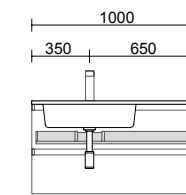

onix	
	COD	€
1000	103417	176