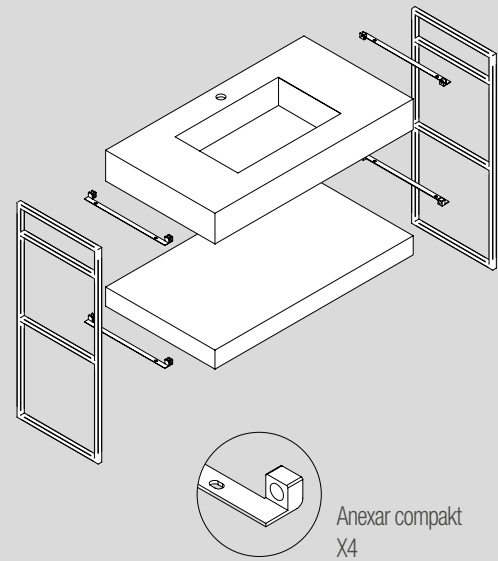

DIFERENTES POSSIBILIDADES COM ESTRUTURAS LLOYD DISPONÍVEIS NA PÁGINA 292

LLOYD COM COMPAKT E PRATELEIRA COMPAKT