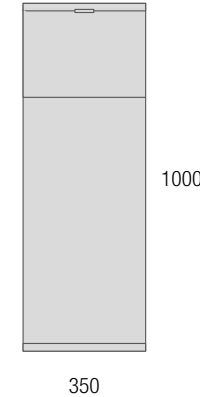

PILAR TOUCADOR 1000