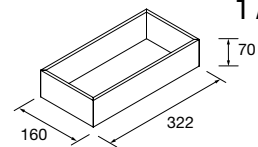

ORGANIZAÇÃO INTERIOR DE GAVETAS, 1 ABERTURA

Preto		
COD		€
322	104592	39