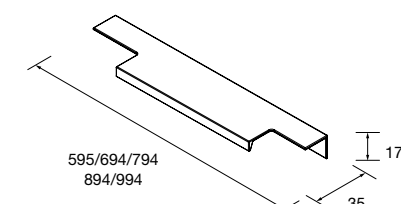

PUXADOR LINA

Puxador para móvel

	Anodizado	Gold	Brushed black	€
	COD	COD	COD	
600	102300	102302	102301	22
700	105678	105680	105679	23
800	103955	103957	103956	24
900	105681	105683	105682	25
1000	103958	103960	103959	28