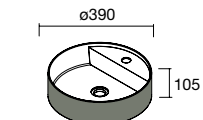

BICA
Solid surface green forest
COD €
103315 314