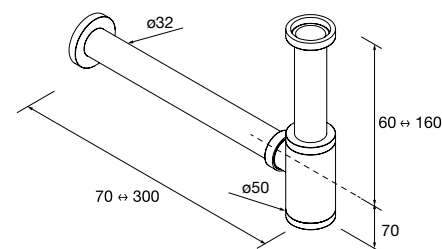

JOGOS DE DESCARGA/SIFÃO