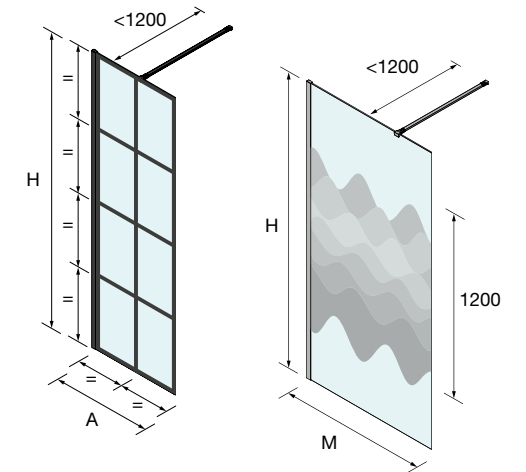

Salsar . 401 .

ESPAÇO DUCHE

BASES

WALK-IN

PORTAS DE CORRER

PORTAS ARTICULÁVEIS