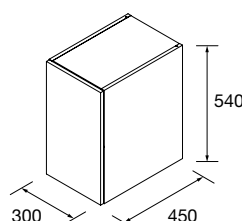

COQUETA SUSPensa ALLIANCE 2 ABERTURAS

Coqueta suspensa com 2 aberturas.
Combinável com séries:
Spirit / Monterrey

	Natural	Carvalho África	Pinho baía	Noz Maya	€
	COD	COD	COD	COD	
300	96979	96980	96981	102825	120

	Branco brilho	White cotton	Black velvet	€
	COD	COD	COD	
300	96976	96977	96978	140

COQUETA SUSPensa ALLIANCE COM GAVETA EXTRAÍVEL

Coqueta suspensa com gaveta de madeira extraível, acabamento interior em Onix, com guias ocultas de extração total e abertura para o secador. Puxador não incluído.
Compatível com as séries: Spirit / Monterrey

	Natural	Carvalho África	Pinho baía	Noz Maya	€
	COD	COD	COD	COD	
300	96988	96989	96992	102826	245

	Branco brilho	White cotton	Black velvet	€
	COD	COD	COD	
300	96985	96986	96987	265

COQUETA ALLIANCE 1 PORTA

Coqueta suspensa de 1 porta com sistema de abertura PUSH e acabamento interior Onix.
Dobradiças de abertura 110°. Reversível. Com uma prateleira de madeira regulável em altura.
Compatível com as séries: Spirit / Monterrey

	Natural	Carvalho África	Pinho baía	Noz Maya	€
	COD	COD	COD	COD	
300	97016	97017	97018	102830	180

	Branco brilho	White cotton	Black velvet	Cinza antracite mate	Macchiato	Blue fog	Night blue	Terracota	Green forest	€
	COD	COD	COD	COD	COD	COD	COD	COD	COD	
300	97013	97014	97015	97023	97020	97021	97022	103623	97024	200

PUXADOR TOALHEIRO PARA COQUETA ALLIANCE

Puxador para coqueta Alliance em diferentes acabamentos.

	Branco mate	Preto mate	Anodizado brilho	€
	COD	COD	COD	
300	96995	96996	96999	29

COQUETA SUSPensa ALLIANCE 1 PORTA CURVA

Coqueta suspensa de 1 porta curva com sistema de abertura PUSH e acabamento interior Onix. Dobradiças de abertura 110°. Reversível. Com uma prateleira de madeira regulável em altura.
Compatível com as séries: Spirit / Monterrey.