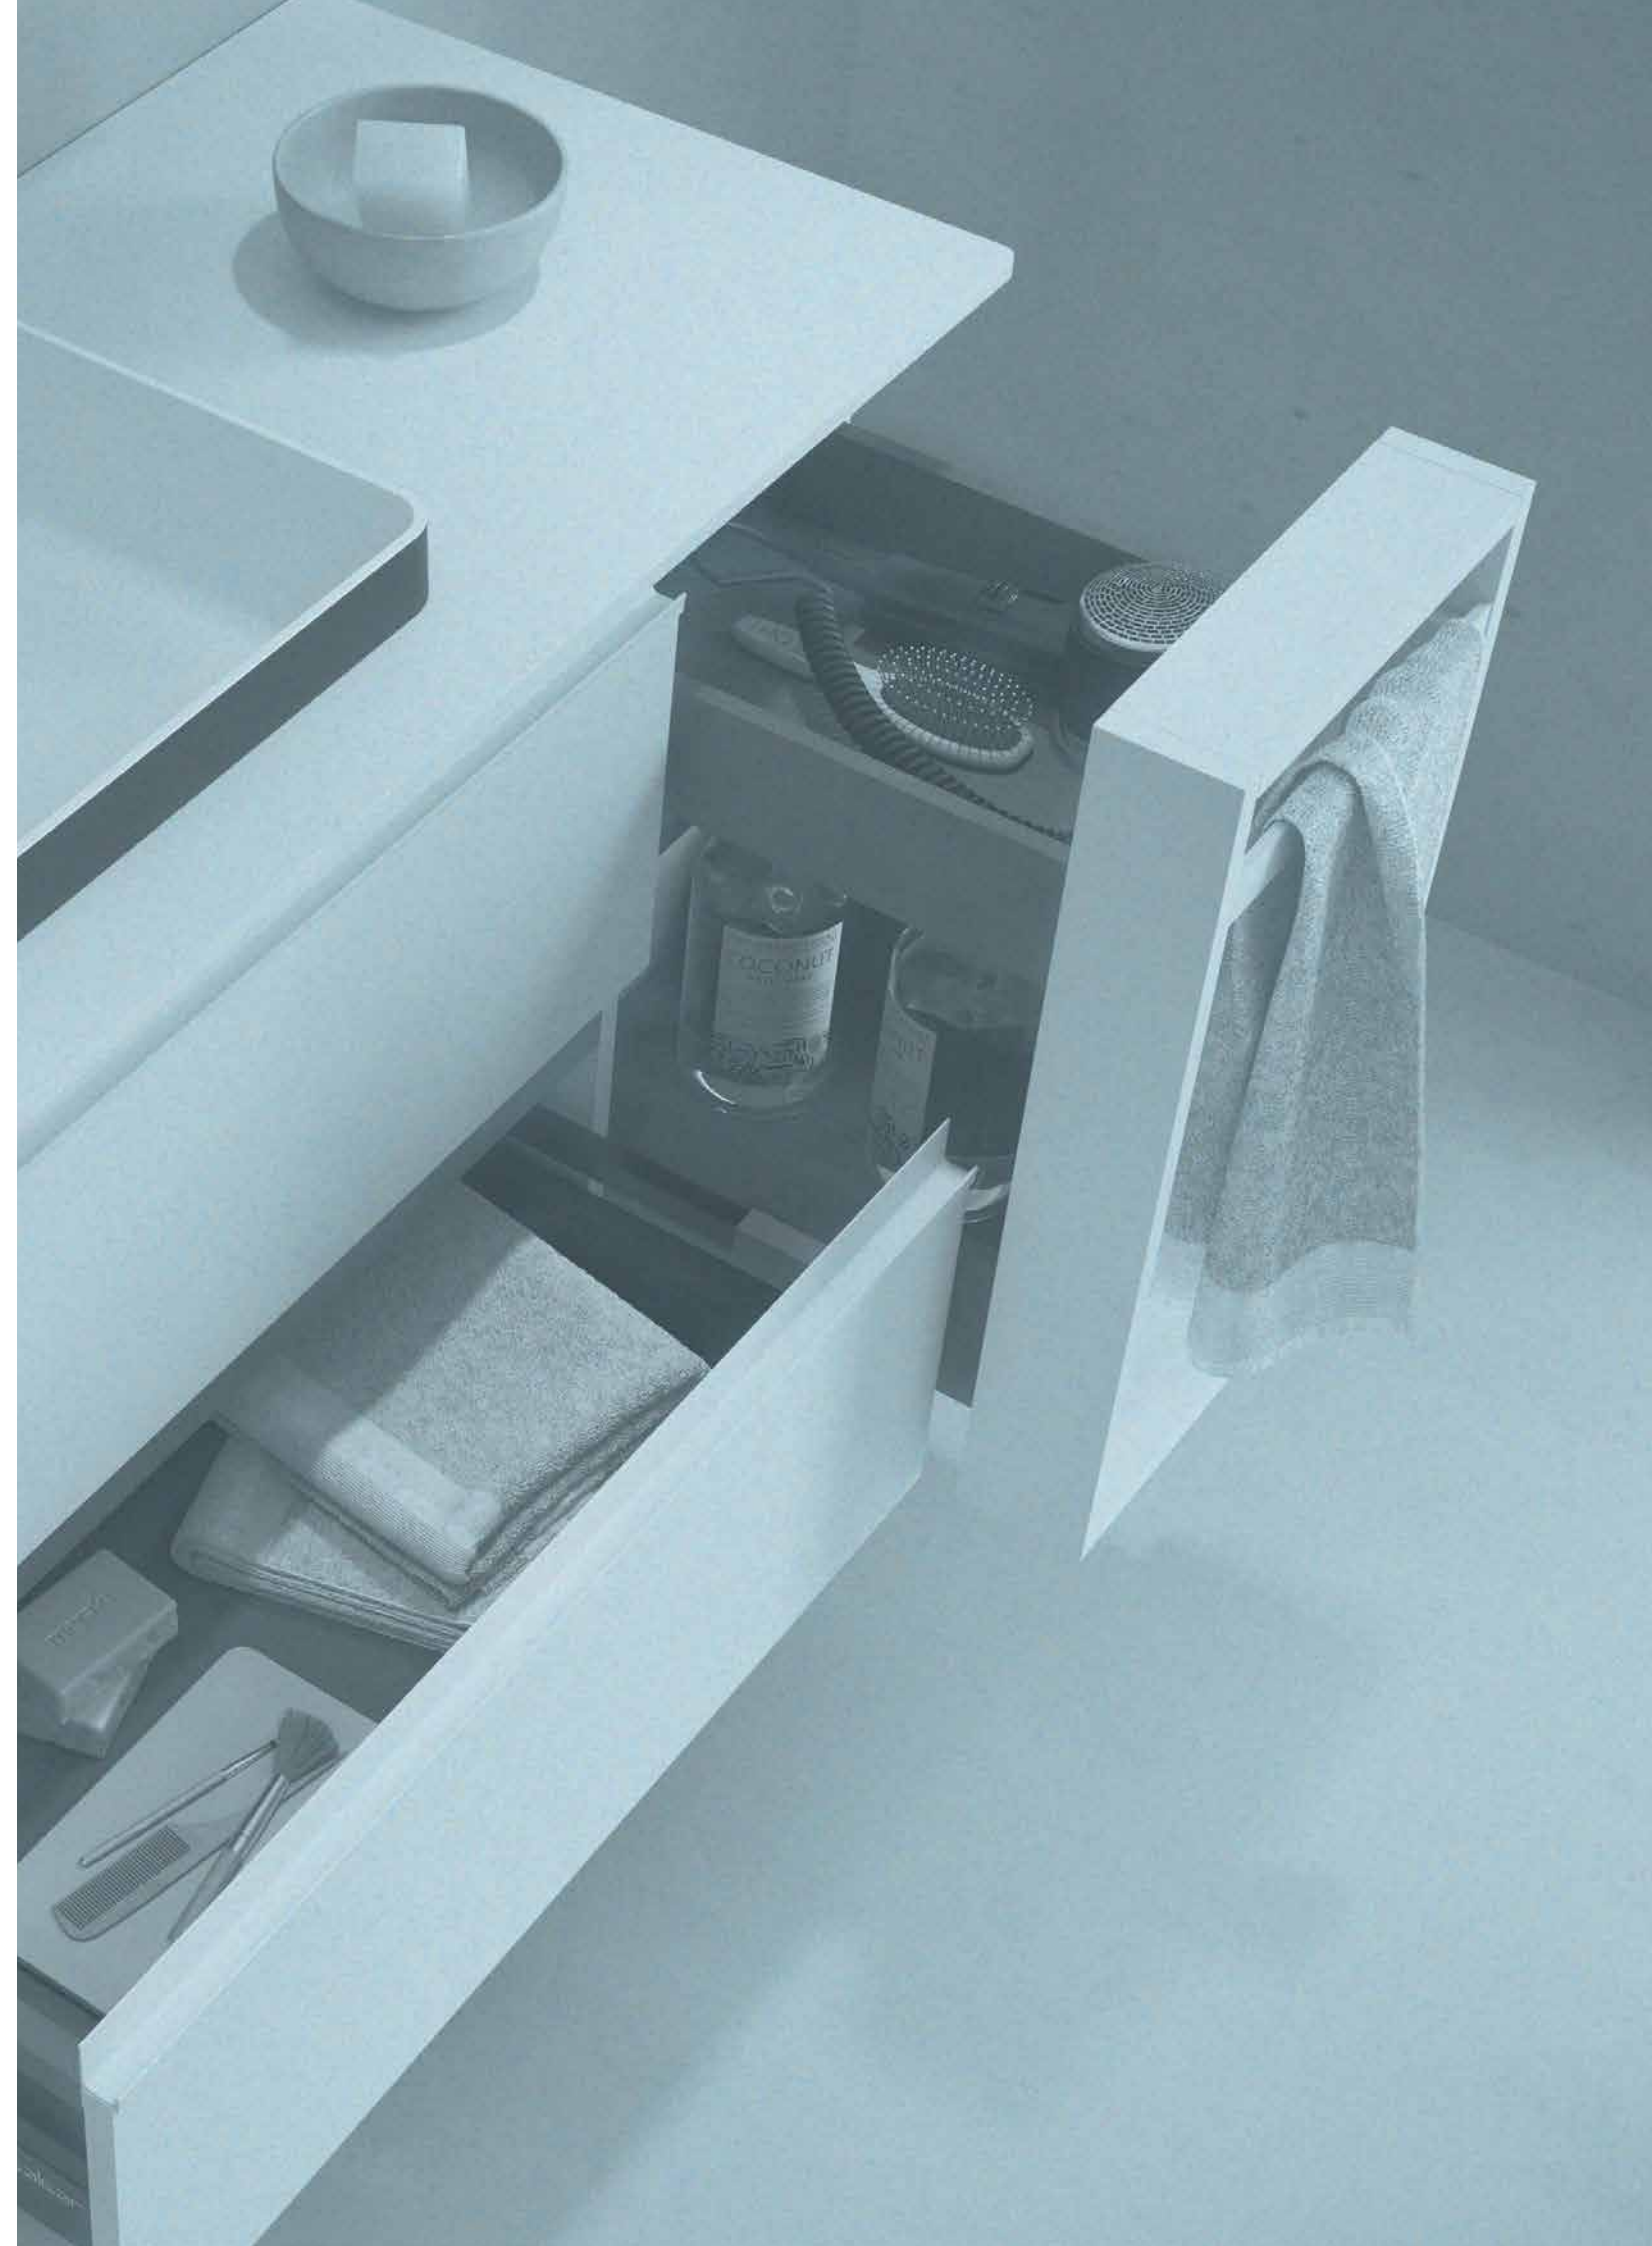

COD	DESCRIÇÃO	€
COMPOSIÇÃO DE 700		
1	96717 Móvel suspenso FUSSION LINE 700 profundidade 35 Black velvet 2 gavetas com soft close 697 x 540 x 350 mm	315
2	19324 Lavatório S35 710 extra plat Porcelana branca sem sifão nem válvula clic-clac 710 x 20 x 360 mm	142
PREÇO TOTAL DO CONJUNTO		457

OPCIONAIS		
COD	DESCRIÇÃO	€
3	27042 Barra toalheiro JAZZ Preto Profundidade 35, 40, 45 y 50 235 x 125 x 68 mm	45
4	97644 Espelho EMILE 700 horizontal vertical com luz led (20 W- 5700%) IP 44 700 x 1100 mm	427
5	103973 Sifão POSYX Latão cromado	47
6	102306 Válvula clic-clac FLOW Preto mate	58

AUXILIARES		
COD	DESCRIÇÃO	€
7	96942 Módulo ALLIANCE 300 Black velvet x 4 esquerdo / direito 1 porta abertura push 300 x 800 x 162 mm	872