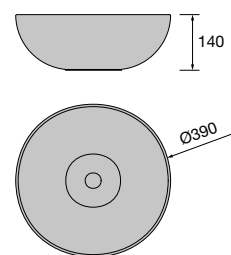

Consulte o nosso guia de perfurações para tampos.