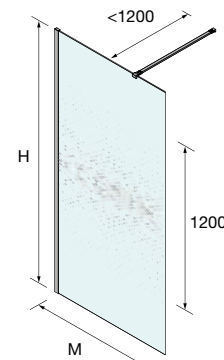

RESGUARDO DE PASSO ESPECIAIS SERIGRAFIA DECO 4

Sob pedido	MEDIDAS	ALTURA (H)	Nº EMBALAGEM	ACABAMENTO	DECO 4		Fumé DECO 4	
					COD	€	COD	€
	200 - 400	1000 - 1500	1	Prata brilho	26886	377	26904	439
	401 - 800	1000 - 1500	1	Prata brilho	26887	538	26905	648
	801 - 1000	1000 - 1500	1	Prata brilho	26888	633	26906	712