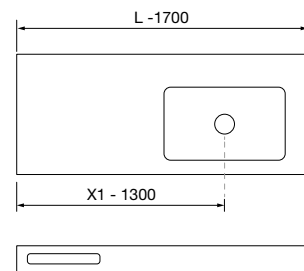

OPCIONAIS		
COD	DESCRIÇÃO	€
5	97643 Espelho EMILE 500 horizontal vertical com luz led (20 W- 5700ºK) IP 44 500 x 1300 mm	385
6	103973 Sifão POSYX Latão cromado	47
7	102304 Válvula clic-clac FLOW Cromado	58