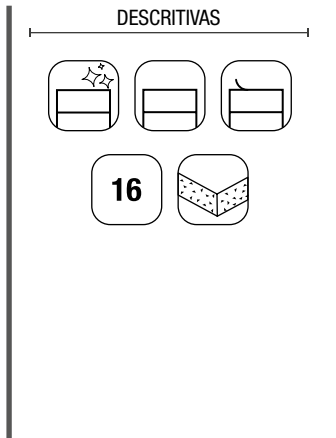

ESPECIFICAÇÕES