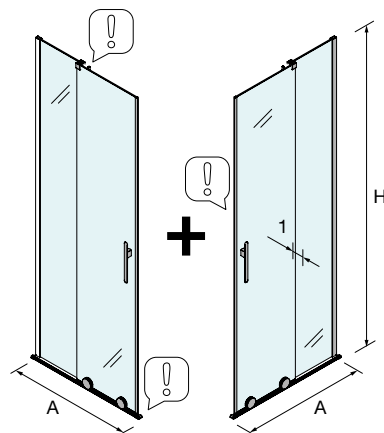

SERIE REIKIAVIK
Angular

DE CORRER 2 PORTAS / 2 FIXOS

- Vidro temperado de segurança de 8 mm.
- Acabamento em vidro temperado padrão, transparente.
- Tratamento anti-calcário incluído.
- Cor dos perfis, prata brilho.
- Sistema de abertura, porta de correr.
- Compensação, 15 mm cada lado.
- Reversível.
- Asas incluídas.
- Fabrico padrão.
- Altura: 2000 mm.
- Cruzamento fixo / de correr 80 mm.

FRONTAL DE DUCHE

Stock	FRONTAL DE DUCHE								
	MEDIDAS	MEDIDAS (A)	ACESSO (C)	SOBREPOSIÇÃO (S)	ALTURA (H)	Nº EMBALAGEM	ACABAMENTO	COD	€
	800	785 - 800	287	115	2000	2	Prata brilho	82242	427
	900	885 - 900	337	115	2000	2	Prata brilho	82243	450
	1000	985 - 1000	387	115	2000	2	Prata brilho	82244	476
	1100	1085 - 1100	437	115	2000	2	Prata brilho	82245	502
	1200	1185 - 1200	487	115	2000	2	Prata brilho	82246	538
	1300	1285 - 1300	537	115	2000	2	Prata brilho	82247	561
	1400	1385 - 1400	587	115	2000	2	Prata brilho	82248	586

TENSORES

Stock	TENSORES		
	MEDIDAS	COD	DESCRIÇÃO
	1175 mm	82254	angular à parede