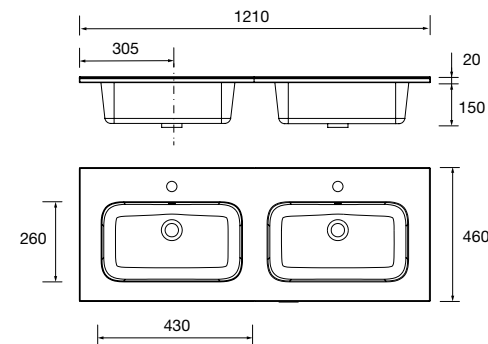

Lavatório CONSTANZA 1210 duplo Porcelana branca

sem sifão nem válvula clic-clac
1210 x 20 x 460 mm

26778 377 €