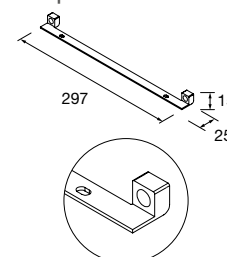

Branco mate	Preto mate	
	COD	COD	€
297	97708	97710	47