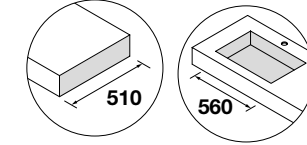

TAMPOS COMPAKT COM LAVATÓRIO INTEGRADO (560) E PROFUNDIDADE DE 510 MM