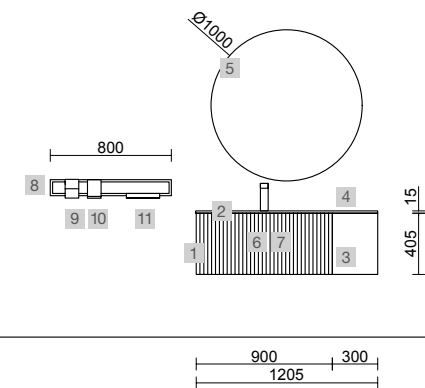

BIBA 1200/D BLACK VELVET

COD	DESCRIÇÃO	€
COMPOSIÇÃO DE 1200		
1	Móvel suspenso BIBA 900 Black velvet 1 gaveta metálica com soft close e 1 gaveta interior 897 x 405 x 450 mm	546
2	Puxador BAO Preto mate	14
3	Coqueta suspensa ALLIANCE 300 Black velvet esquerdo / direito 1 porta abertura push 300 x 405 x 450 mm	190
4	Lavatório CONSTANZA 1200 coqueta à direita Porcelana branca sem sifão nem válvula clic-clac, para móvel de 900 1210 x 20 x 460 mm	345
PREÇO TOTAL DO CONJUNTO		1095
OPCIONAIS		
COD	DESCRIÇÃO	€
5	Espelho MOON 1000 Circular com luz LED (4,4 W/m - 4000°K) IP 44 Ø 1000 mm	370
6	Jogo de sifão reduzido CONEX Branco	58
7	Válvula clic-clac FLOW Preto mate	58
AUXILIARES		
COD	DESCRIÇÃO	€
8	Frontal metálico LLOYD Preto mate 800 x 100 x 29 mm	146
9	Cesto LLOYD Preto mate para móveis e estruturas Lloyd 90 x 124 x 100 mm	89
10	Prateleira LLOYD Preto mate para móveis e estruturas Lloyd 90 x 124 x 100 mm	68
11	Prateleira LLOYD Preto mate para móveis e estruturas Lloyd 220 x 32 x 112 mm	79