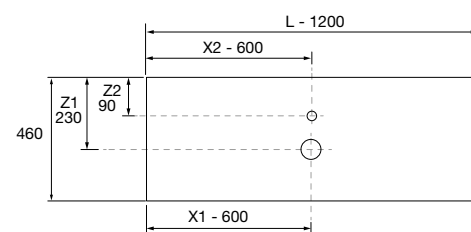

COMPAKT 1200 CARVALHO ÁFRICA

COD	DESCRIÇÃO	€
COMPOSIÇÃO DE 1200		
1	26060 Tampo COMPAKT 51 Carvalho áfrica de 1001 até 1200 mm, para lavatório de pousar 1001 - 1200 x 510 x 120 mm	748
2	103315 Lavatório de pousar BICA Solid surface green forest sem sifão nem válvula clic-clac Ø 390 x 105 mm	314
PREÇO TOTAL DO CONJUNTO		1062

OPCIONAIS		
COD	DESCRIÇÃO	€
3	103359 Espelho MITO CURVE 800 Redondo com luz led (7 W- 4000°K.) IP 44 Ø 800 mm	456
4	26195 Toalheiro COMPAKT Preto mate 330 x 100 mm	110
5	25954 Prateleira COMPAKT 42 Carvalho áfrica de 801 até 1000 mm 801 - 1000 x 420 x 90 mm	602
6	103974 Sifão SMART Preto mate	68
7	102305 Válvula aberta FLOW Preto mate	55