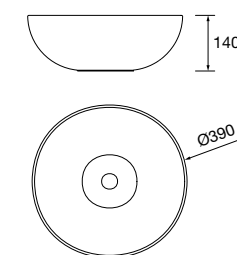

para coqueta curva, sem sifão nem escoamento clicker 910 x 15 x 460 mm

97646 429 €

Lavatório de pousar ALTIRO Porcelana branca mate

sem sifão nem válvula Ø 390 x 140 mm

24555 221 €

Lavatório de pousar LOKUM Porcelana preto mate