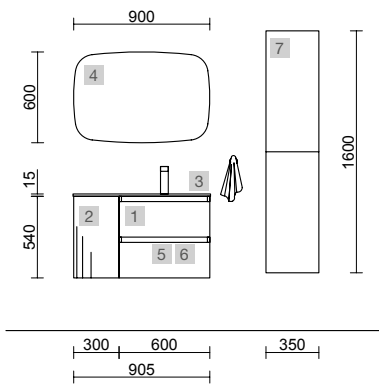

SPIRIT 900 GREEN FOREST

COD	DESCRIÇÃO	€
COMPOSIÇÃO DE 900		
1	103470 Móvel suspenso SPIRIT 600 Green forest 2 gavetas metálicas com soft close 598 x 540 x 450 mm	400
2	97038 Coqueta suspensa ALLIANCE 300 Green forest esquerda / direita 1 porta curva abertura push 300 x 540 x 450 mm	315
3	97646 Lavatório ALLIANCE 900 coqueta à esquerda Mineralsolid mate para coqueta curva, sem sifão nem escoamento clicker 910 x 15 x 460 mm	429
PREÇO TOTAL DO CONJUNTO		1144
OPCIONAIS		
COD	DESCRIÇÃO	€
4	97641 Espelho LOUIS 600 horizontal vertical com luz led (30 W- 5700ºK) IP 44 600 x 900 mm	373
5	103973 Sifão POSYX Latão cromado	47
6	102304 Válvula clic-clac FLOW Cromado	58
AUXILIARES		
COD	DESCRIÇÃO	€
7	96743 Pilar suspenso ALLIANCE Green forest esquerdo / direito 2 portas abertura push 350 x 1600 x 349 mm	435