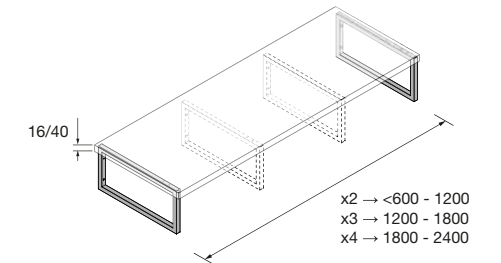

SUPOORTE BANCADA TOALHEIRO

	Branco	Preto	Cromado	€
	COD	COD	COD	€
420	89603	91492	91493	131