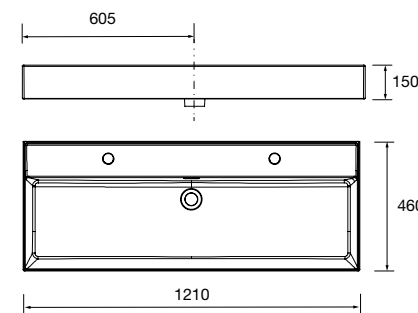

Lavatório VENETO 1210 Porcelana branca
duas torneiras sem sifão e sem válvula
clic-clac

1210 x 120 x 460 mm

23399 405 €