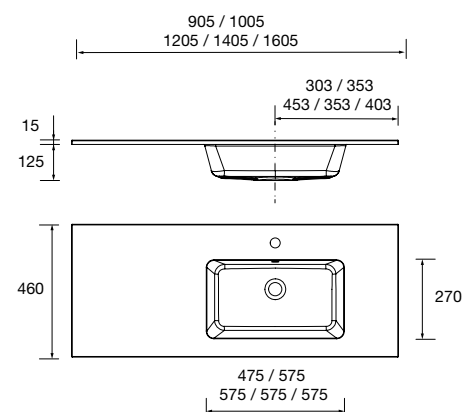

Lavatório VILNA 905 coqueta à esquerda Mineralsolid mate