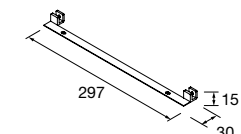

Branco mate	Preto mate	
	COD	COD	€
297	97709	97711	58