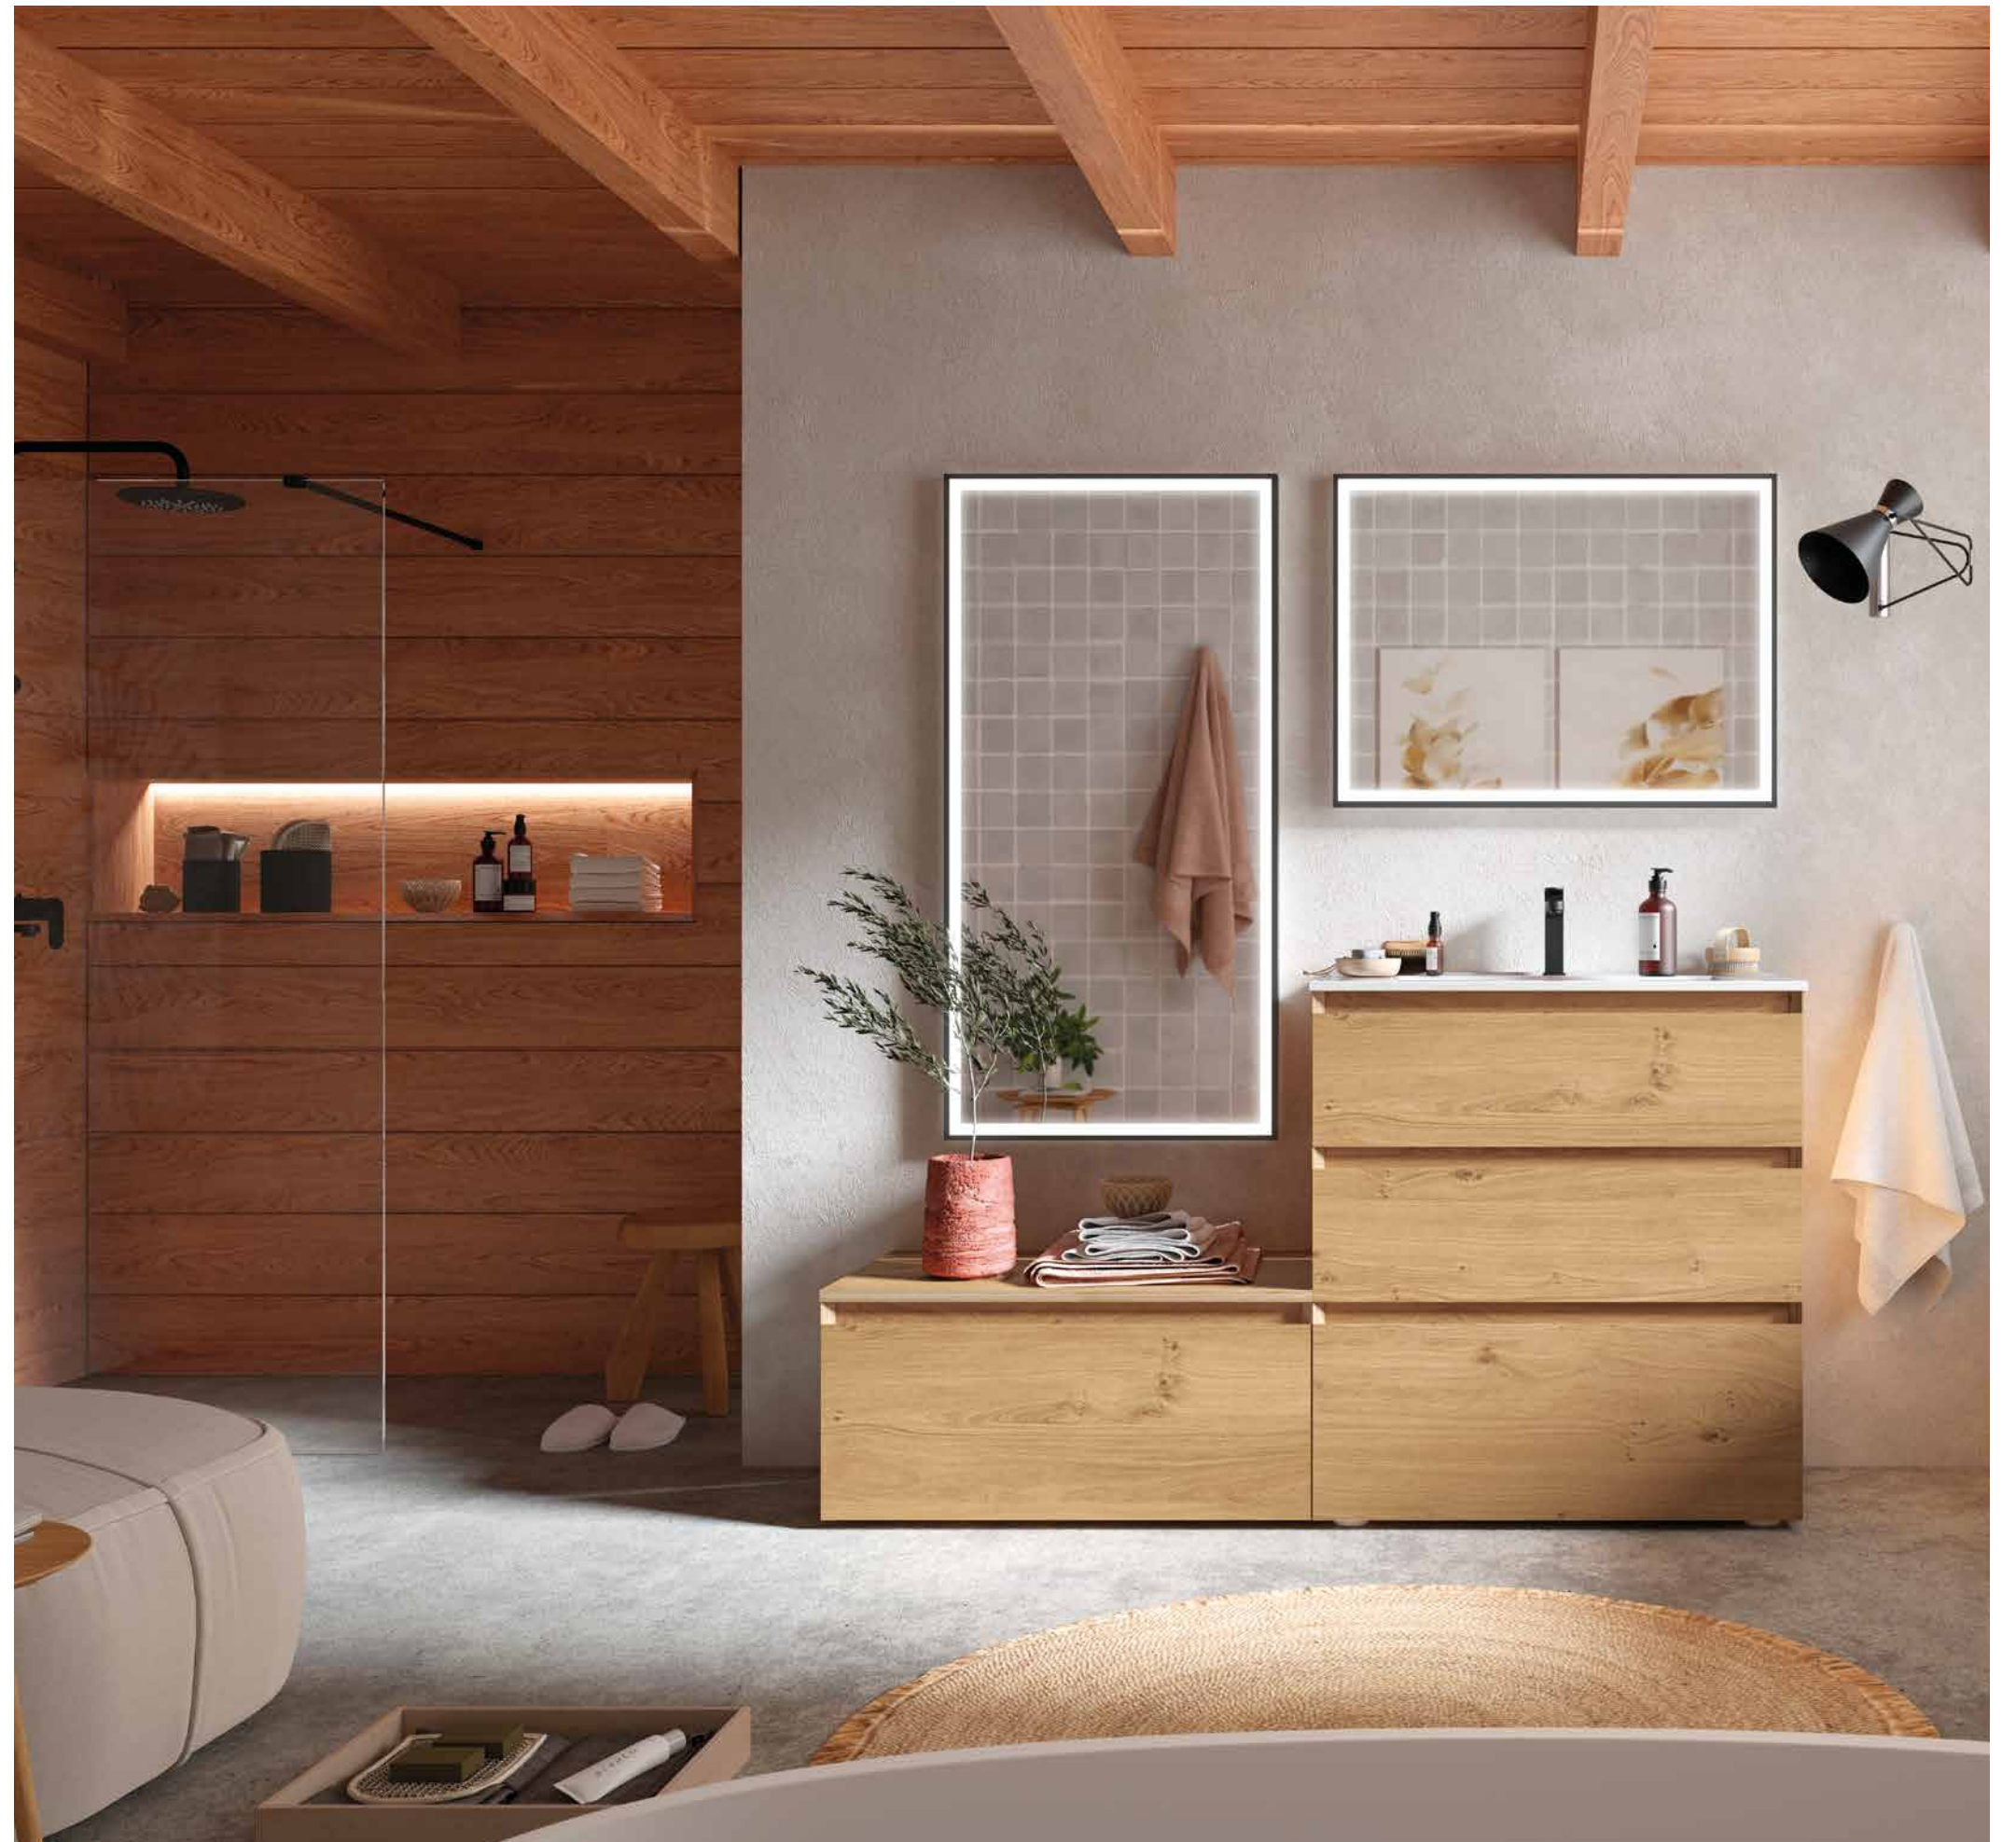

MOMENT 1600 REAL

COD	DESCRIÇÃO	€
COMPOSIÇÃO DE 1600		
1	Móvel MOMENT 800 Real 3 gavetas com unheiro e soft close 797 x 880 x 452 mm	1538
2	Móvel suspenso MOMENT 800 Real 1 gaveta com unheiro e soft close 797 x 356 x 452 mm	838
3	Tampo Real até 1000 para móvel e coqueta, com ou sem maquinagem <1000 x 19 x 460 mm	328
4	Lavatório VILNA 805 Mineralisolid mate sem sifão nem válvula clic-clac 805 x 460 x 15 mm	333
PREÇO TOTAL DO CONJUNTO		3037

OPCIONAIS		
COD	DESCRIÇÃO	€
5	Espelho ROMA 800 Horizontal vertical com moldura preto, luz led (10,8W/m - 5500°K.) IP 44 600 x 800 mm	373
6	Espelho ROMA 1200 Horizontal vertical com moldura preto, luz led (10,8W/m - 5500°K.) IP 44 1200 x 600 mm	444
7	103973 Sifão POSYX Latão cromado	47
8	102306 Válvula clic-clac FLOW Preto mate	58