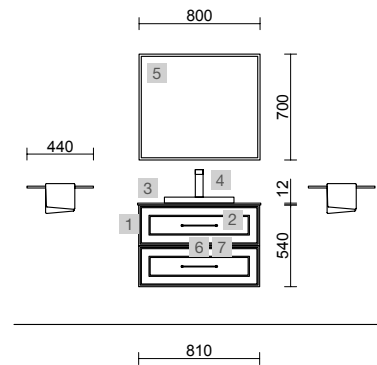

COD	DESCRIÇÃO	€	OPCIONAIS	€
COMPOSIÇÃO DE 800				
1	91305 Móvel suspenso RENOIR 800 White cotton 2 gavetas metálicas com soft close 797 x 540 x 450 mm	645	5 103362 Espelho MITO LINE 800 horizontal com luz LED (7 W-4000°K.) IP 44 800 x 700 mm	471
2	91335 Puxador STYLE 192 Black matt x 2	48	6 103973 Sifão POSYX Latão cromado	47
3	103631 Tampo Solid surface branco mate de 611 até 810 para móvel e coqueta, com ou sem maquinagem 611 - 810 x 12 x 460 mm	268	7 102305 Válvula aberta FLOW Preto mate	55
4	97655 Lavatórios semiembutidos MAEL Solid surface Bicolor sem sifão nem válvula clic-clac 502 x 44 x 310 mm	286		
PREÇO TOTAL DO CONJUNTO		1247