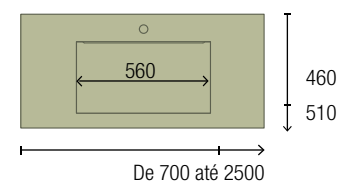

ELEGANTE

Distinto e majestoso, a sua presença não passa despercebida. Kompakt possui opções personalizadas de alta qualidade. Termine de definir o seu estilo e amplie as suas soluções de arrumação combinando-as com as nossas séries modulares e auxiliares Alliance.

COMPAKT 1 PIA

PIA 460

PIA 560

1 LAVATÓRIO DE POUSAR

COMPAKT 2 PIAS

PIA 460

PIA 560

2 LAVATÓRIO DE POUSAR

PRATELEIRAS COMPAKT

ESPECIFICAÇÕES

TÉCNICAS

ACABAMENTOS

Material compacto fenólico 100% - HPL

Solução para casas de banho de todos os tamanhos: Tapos à medida, personalizados. Agora pode otimizar o espaço do seu espaço de banho com tapos personalizados que se adaptam perfeitamente a qualquer dimensão desde 600 a 2500mm. Desfrute de um design funcional e estético, aproveitando ao máximo cada centímetro.

A série Kompakt foi feita para durar, para atender aos requisitos e exigências dos clientes mais exigentes. Com todas as garantias necessárias, oferece durabilidade e confiabilidade excepcionais.

Personalize o seu projeto de casa de banho com a série Kompakt, dispondo de uma variedade de acabamentos, soluções e lavatórios para se adaptar às suas necessidades.