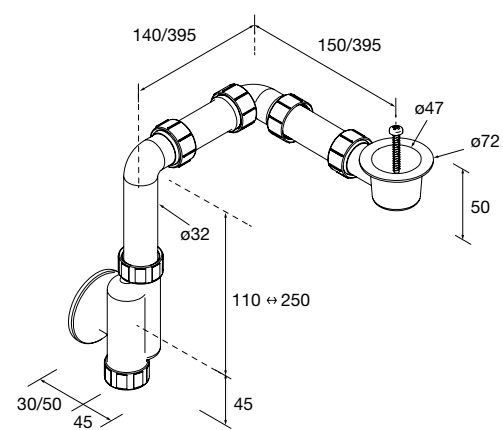

JOGOS DE DESCARGA/SIFÃO