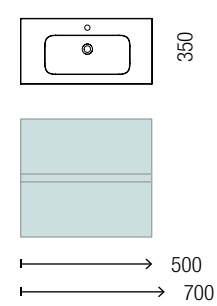

1020€

Móvel Natural • Puxador branco • Tampo Branco
brilho • Lavatório Tento • Espelho Sena • Aplique
Boreal • 4 pés 20 mm

PROFUNDIDADE REDUZIDA

REDUZIDO

Modular

FUSSION LINE P-40

FUSSION LINE P-35

ESPECIFICAÇÕES