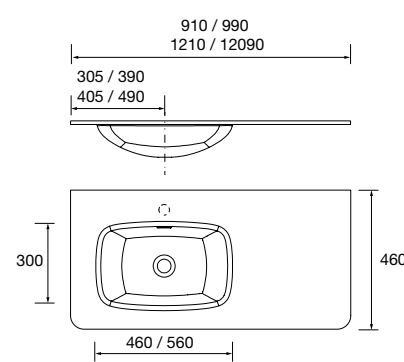

Lavatório integral UNiiQ em acabamento mineral solid mate.

605/C		805/C		905/D		905/E		1205/D		1205/E	
COD	€	COD	€	COD	€	COD	€	COD	€	COD	€
97058	387	97059	408	24543	419	24544	419	24545	482	24546	482

Lavatório integrado de solid surface Uniiq à medida com opção de mecanizado para torneira e toalheiro incluído. É necessário preencher o formulário de pedido.

600		800		900/D		900/E		1200/D		1200/E	
COD	€	COD	€	COD	€	COD	€	COD	€	COD	€
96787	482	96788	503	96789	513	103182	513	97377	576	103183	576

MAQUINAÇÃO PARA LAVATÓRIO, TORNEIRA E TOALHEIRO OPCIONAL