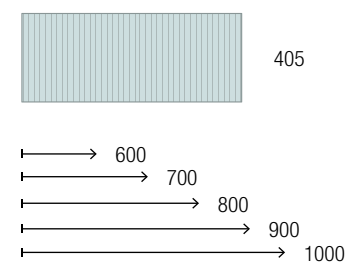

MÓVEL 1 GAVETA + 1 GAVETA INTERIOR