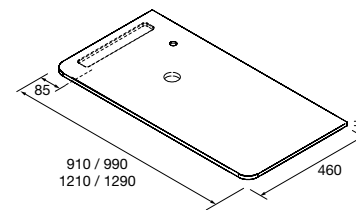

TAMPO UNIIQ 12 MM. (D)

Tampo Uniiq á medida com opção de mecanizado para torneira, lavatório e toalheiro incluído. 4 acabamentos disponíveis. É necessário preencher o formulário de pedido.

Solid surface branco mate	Ardósia preta	Marmol branco	Terrazo natura
COD €	COD €	COD €	COD €
900 96781 278	96785 331	97375 331	103178 331
1200 96782 352	96786 415	97376 415	103180 415