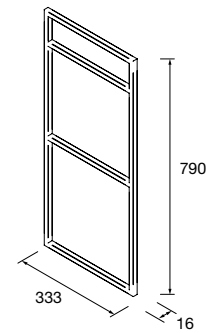

ESTRUTURA LLOYD ALTA

Estrutura metálica tubo quadrado de 16 mm. Combinável com móvel e Kompakt. Ligações não incluídos, são necessários 2 ligações para a sua instalação.

	Branco mate	Preto mate	
	COD	COD	€
333	97717	97720	205