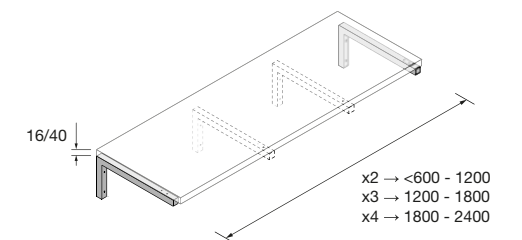

SUPOORTE BANCADA L

	Branco	Preto	Cromado	€
	COD	COD	COD	€
440	91495	91494	91496	139

CONJUNTO DE ESQUADRO DE FIXAÇÃO COM REGULAÇÃO.

Esquadro de fixação com regulação para Tampos.

	COD	€
340 X 80	26197	79
415 X 105	26196	83