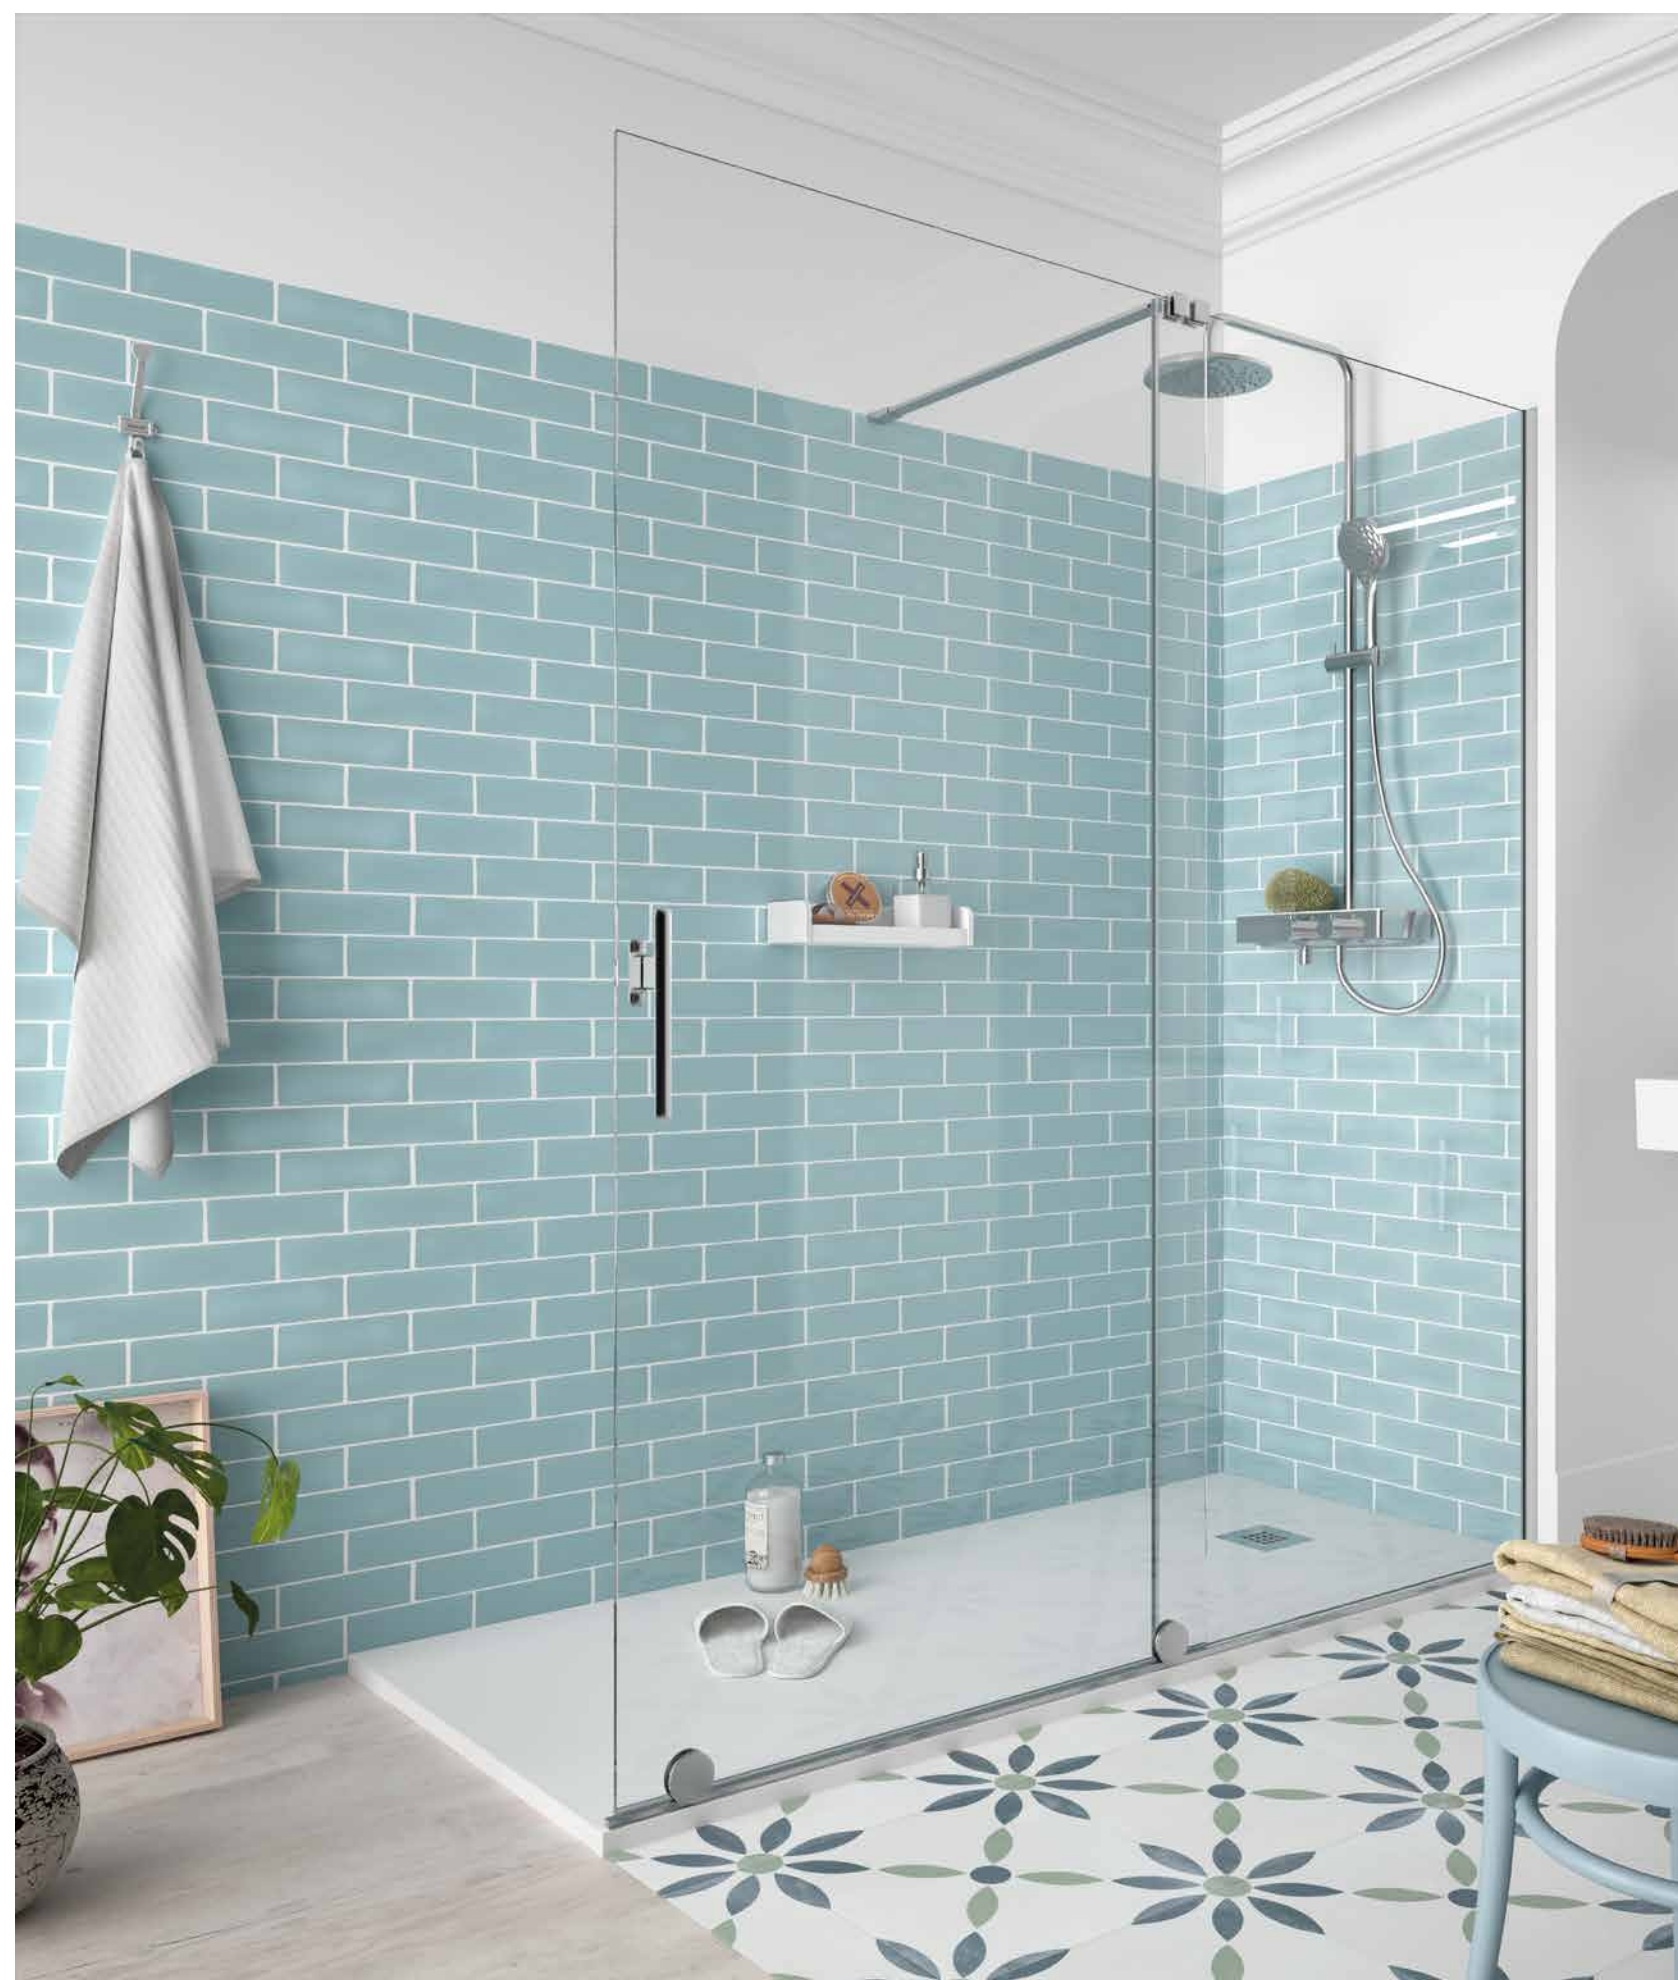

TENSORES

MEDIDAS	COD	Prata brilho	
		DESCRIÇÃO	€
1175 mm	82254	angular à parede	79
1220 mm	82253	frontal à parede	62

Angular à parede

Frontal à parede

Um tensor obrigatório a escolher com cada frontal

Este resguardo, com rolamentos inferiores, requer 6 cm de espaço no prato de duche para instalação. Por favor verifique se a estrutura ou a base do prato de duche permite essa medida.