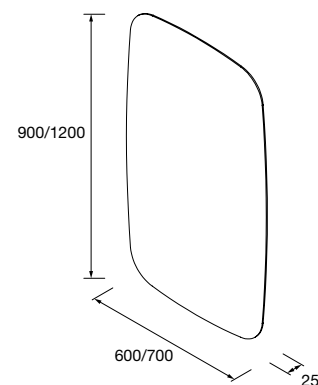

Espelho LOUIS 600
horizontal vertical com luz led (30 W-
5700°K) IP 44
600 x 900 mm
97641 373 €

Espelho LOUIS 700
horizontal vertical com luz led (30 W-
5700°K) IP 44
700 x 1200 mm
97642 471 €

Espelho ORGANIC 600
horizontal vertical com luz led (4,4 W/m
- 4000°K.) IP44
600 x 800 mm
26775 393 €

Espelho ORGANIC 800
horizontal vertical com luz led (4,4 W/m
- 4000°K.) IP44
800 x 1000 mm
26776 427 €