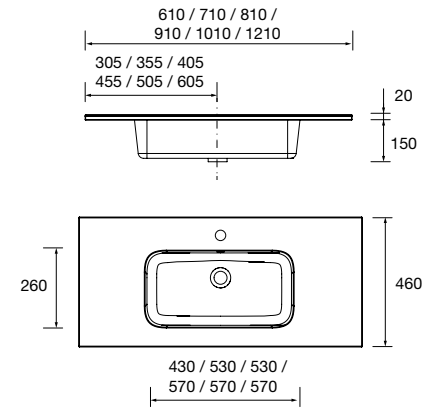

Lavatório CONSTANZA 610 Porcelana branca

sem sifão nem válvula clic-clac
610 x 20 x 460 mm

26783 129 €

Lavatório CONSTANZA 710 Porcelana branca

sem sifão nem válvula clic-clac
710 x 20 x 460 mm

26782 143 €

Lavatório CONSTANZA 810 Porcelana branca

sem sifão nem válvula clic-clac
810 x 20 x 460 mm

26781 159 €

Lavatório CONSTANZA 910 Porcelana branca

sem sifão nem válvula clic-clac
910 x 20 x 460 mm

26780 183 €

Lavatório CONSTANZA 1010 Porcelana branca

sem sifão nem válvula clic-clac
1010 x 20 x 460 mm

26779 198 €

Lavatório CONSTANZA 1210 Porcelana branca

sem sifão nem válvula clic-clac
1210 x 20 x 460 mm

98958 303 €