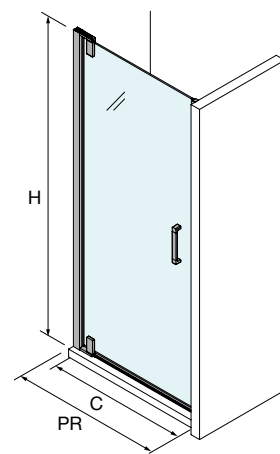

SERIE MALMÖ
Frontal de Duche

PORTA REBATÍVEL GIRATÓRIA

- Vidro temperado de segurança de 6 mm.
- Acabamento em vidro temperado padrão, transparente.
- Tratamento anti-calcário incluído.
- Cor dos perfis, prata brilho.
- Sistema de abertura, exterior / interior 180°.
- Tipo de fecho, perfil magnético incluído.
- Compensação, 10 mm frontal.
- Reversível.
- Asas incluídas.
- Fabrico padrão.
- Altura: 1960 mm.