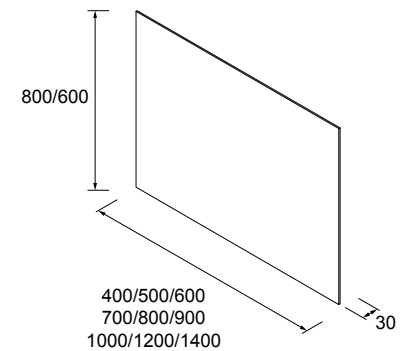

Espelho SENA 400 vertical moldura 5 mm 400 x 800 mm 16906 86 € Espelho SENA 500 vertical moldura 5 mm 500 x 800 mm 16907 89 € Espelho SENA 600 horizontal vertical moldura 5 mm 600 x 800 mm 16908 92 € Espelho SENA 700 horizontal vertical moldura 5 mm 700 x 800 mm 16909 95 € Espelho SENA 800 horizontal vertical moldura 5 mm 800 x 800 mm 16910 98 € Espelho SENA 900 horizontal vertical moldura 5 mm 900 x 800 mm 16911 103 € Espelho SENA 1000 horizontal vertical moldura 5 mm 1000 x 800 mm 16912 108 €	Espelho SENA 1200 horizontal vertical moldura 5 mm 1200 x 600 mm 17893 145 € Espelho SENA 1200 horizontal moldura 5 mm 1200 x 800 mm 87584 149 € Espelho SENA 1400 horizontal vertical moldura 5 mm 1400 x 600 mm 84861 151 € Espelho SENA 1400 horizontal moldura 5 mm 1400 x 800 mm 87585 156 €

Espelho BEAUTY
redondo de aumento (x3) fixado à
parede
26768 62 €