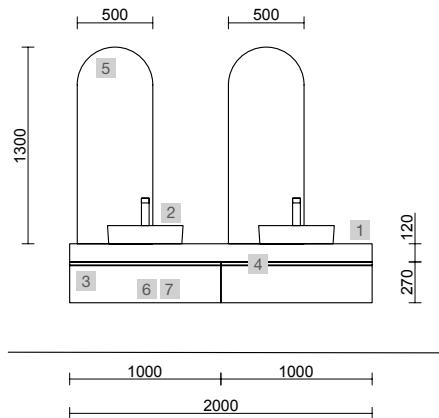

Moment

Revoir

mam

Uniq

COMPAKT

TÉCNICAS ORIGINAL

COMPAKT DUPLO 2000 PIEDRA GRIS

COD	DESCRIÇÃO	€
COMPOSIÇÃO DE 2000		
1	26043 Tampo COMPAKT 46 Piedra gris de 1801 até 2000 mm, para 2 lavatórios de posar 1801 - 2000 x 460 x 120 mm	1362
2	24553 Lavatório de posar VARMEGA Porcelana branca x 2 sem sifão nem válvula 500 x 385 x 140 mm	358
3	22797 Coqueta suspensa SPIRIT 1000 Pinho baía x 2 1 gaveta metálica com soft close 997 x 270 x 450 mm	700
4	90975 Puxador SPIRIT 1000 Preto soft x 2	56
PREÇO TOTAL DO CONJUNTO		2476
OPCIONAIS		
COD	DESCRIÇÃO	€
5	97643 Espelho EMILE 500 x 2 horizontal vertical com luz led (20 W- 5700ºK) IP 44 500 x 1300 mm	770
6	103973 Sifão POSYX Latão cromado x 2	94
7	102305 Válvula aberta FLOW Preto mate x 2	110