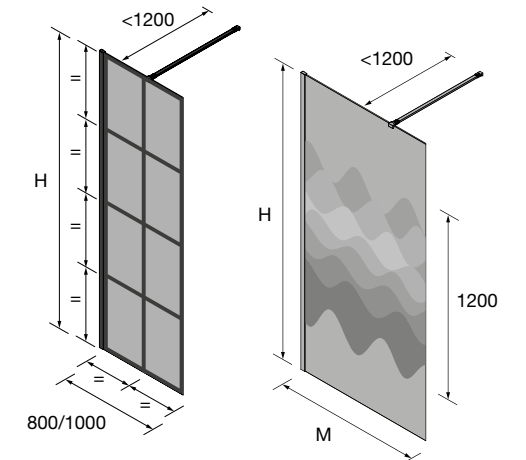

Salsar . 401 .

ESPAÇO DUCHE

BASES

WALK-IN

PORTAS DE CORRER

PORTAS ARTICULÁVEIS