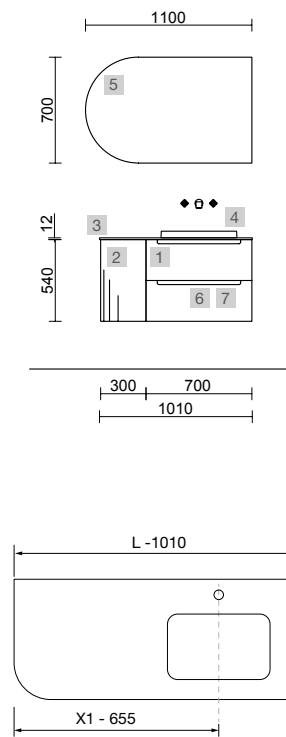

MONTERREY 1000 BLACK VELVET

COD	DESCRIÇÃO	€
COMPOSIÇÃO DE 1000		
1	96473 Móvel suspenso MONTERREY 700 Black velvet 2 gavetas metálicas com soft close 697 x 540 x 450 mm	585
2	97027 Coqueta suspensa ALLIANCE 300 Black velvet esquerda / direita 1 porta curva abertura push 300 x 540 x 450 mm	315
3	24465 Tampo Solid surface branco mate de 811 até 1010 para móvel e coqueta, com ou sem maquinagem 811 - 1010 x 12 x 460 mm	310
4	97655 Lavatórios semiembutidos MAEL Solid surface Bicolor sem sifão nem válvula clic-clac 502 x 44 x 310 mm	286
PREÇO TOTAL DO CONJUNTO		1496
OPCIONAIS		
COD	DESCRIÇÃO	€
5	97644 Espelho EMILE 700 horizontal vertical com luz led (20 W- 5700K) IP 44 700 x 1100 mm	427
6	103973 Sifão POSYX Latão cromado	47
7	102305 Válvula aberta FLOW Preto mate	55