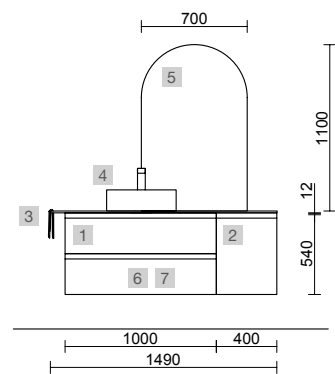

MOMENT 1490 PURE

COD	DESCRIÇÃO	€
COMPOSIÇÃO DE 1490		
1	91374 Móvel suspenso MOMENT 1000 Pure 2 gavetas com unheiro e soft close 997 x 540 x 452 mm	1398
2	91410 Coqueta suspensa MOMENT 400 Pure 1 porta esquerdo / direito com soft close 400 x 540 x 452 mm	752
3	103716 Tampo Marmol branco de 1411 até 1610 para móvel e coqueta, com ou sem maquinagem 1411 - 1610 x 12 x 460 mm	566
4	97649 Lavatório de pousar TALEA Solid surface branco mate sem sifão nem válvula clic-clac 360 x 115 x 360 mm	265
PREÇO TOTAL DO CONJUNTO		2981
OPCIONAIS		
COD	DESCRIÇÃO	€
5	97644 Espelho EMILE 700 horizontal vertical com luz led (20 W- 5700K) IP 44 700 x 1100 mm	427
6	103973 Sifão POSYX Latão cromado	47
7	102303 Válvula aberta FLOW Cromado	55