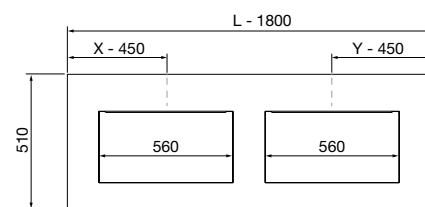

COMPAKT 1800 HAVANA

COD	DESCRIÇÃO	€
COMPOSIÇÃO DE 1800		
1	84120 Tampo COMPAKT 51 Havana de 1801 até 2000 mm, com 2 peças grandes integradas 1801 - 2000 x 510 x 120 mm	1933
2	26195 Toalheiro COMPAKT Preto mate x 2 330 x 100 mm	220
PREÇO TOTAL DO CONJUNTO		2153
OPCIONAIS		
COD	DESCRIÇÃO	€
3	84092 Prateleira COMPAKT 42 Havana de 1401 até 1600 mm 1401 - 1600 x 420 x 90 mm	980
4	91118 Espelho ROMA 1000 x 2 Horizontal vertical com moldura preto, luz led (10,8W/m - 5500°K.) IP 44 1000 x 600 mm	838
5	103974 Sifão SMART Preto mate x 2	136
6	102305 Válvula aberta FLOW Preto mate x 2	110