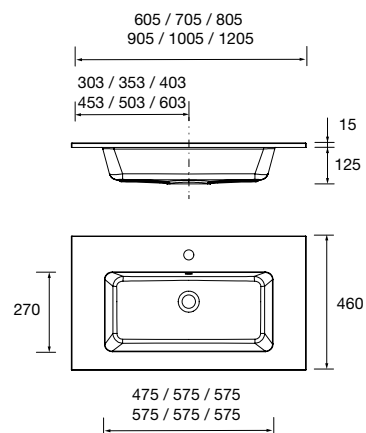

Lavatório VILNA 605 Mineralsolid mate
sem sifão nem válvula clic-clac
605 x 460 x 15 mm

91234 277 €

Lavatório VILNA 705 Mineralsolid mate
sem sifão nem válvula clic-clac
705 x 460 x 15 mm

97039 314 €

Lavatório VILNA 805 Mineralsolid mate
sem sifão nem válvula clic-clac
805 x 460 x 15 mm

91235 333 €

Lavatório VILNA 905 Mineralsolid mate
sem sifão nem válvula clic-clac
905 x 460 x 15 mm

97040 366 €

Lavatório VILNA 1005 Mineralsolid mate
sem sifão nem válvula clic-clac
1005 x 460 x 15 mm

91236 389 €

Lavatório VILNA 1205 Mineralsolid mate
sem sifão nem válvula clic-clac
1205 x 460 x 12 mm

91327 466 €