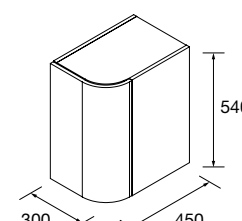

COQUETA SUSPensa ALLIANCE 2 ABERTURAS

Coqueta suspensa com 2 aberturas.
Combinável com séries:
Spirit / Monterrey

	Natural	Carvalho África	Pinho baía	Noz Maya	€
	COD	COD	COD	COD	
300	96979	96980	96981	102825	120

	Branco brilho	White cotton	Black velvet	€
	COD	COD	COD	
300	96976	96977	96978	140

COQUETA SUSPensa ALLIANCE COM GAVETA EXTRAÍVEL

Coqueta suspensa com gaveta de madeira extraível, acabamento interior em Onix, com guias ocultas de extração total e abertura para o secador. Puxador não incluído.
Compatível com as séries: Spirit / Monterrey

	Natural	Carvalho África	Pinho baía	Noz Maya	€
	COD	COD	COD	COD	
300	96988	96989	96992	102826	245

	Branco brilho	White cotton	Black velvet	€
	COD	COD	COD	
300	96985	96986	96987	265

COQUETA ALLIANCE 1 PORTA

Coqueta suspensa de 1 porta com sistema de abertura PUSH e acabamento interior Onix.
Dobradiças de abertura 110°. Reversível. Com uma prateleira de madeira regulável em altura.
Compatível com as séries: Spirit / Monterrey

	Natural	Carvalho África	Pinho baía	Noz Maya	€
	COD	COD	COD	COD	
300	97016	97017	97018	102830	180

	Branco brilho	White cotton	Black velvet	Cinza antracite mate	Macchiato	Blue fog	Night blue	Terracota	Green forest	€
	COD	COD	COD	COD	COD	COD	COD	COD	COD	
300	97013	97014	97015	97023	97020	97021	97022	103623	97024	200

PUXADOR TOALHEIRO PARA COQUETA ALLIANCE

Puxador para coqueta Alliance em diferentes acabamentos.

	Branco mate	Preto mate	Anodizado brilho	€
	COD	COD	COD	
300	96995	96996	96999	29

COQUETA SUSPensa ALLIANCE 1 PORTA CURVA

Coqueta suspensa de 1 porta curva com sistema de abertura PUSH e acabamento interior Onix. Dobradiças de abertura 110°. Reversível. Com uma prateleira de madeira regulável em altura.
Compatível com as séries: Spirit / Monterrey.