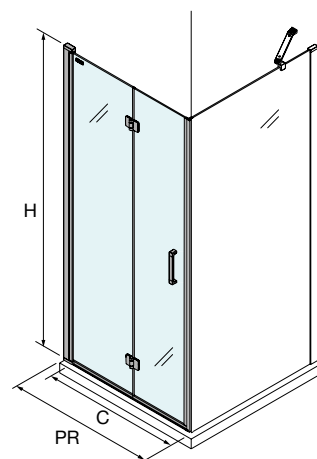

SERIE ODENSE

Frontal com lateral fixo

PORTA REBATÍVEL / DOBRÁVEL + FIXO ALINHADO

- Vidro temperado de segurança de 6 mm.
- Acabamento em vidro temperado especial, transparente.
- Tratamento anti-calcário incluído.
- Cor dos perfis, prata brilho.
- Sistema de abertura, porta abatível 90°.
- Tipo de fecho, perfil magnético.
- Compensação, 40 mm frontal / 20 mm lateral fixo.
- Reversível.
- Asas incluídas.
- Fabrico padrão.
- Fabrico especial, lateral fixo
- Altura: 2030 mm.