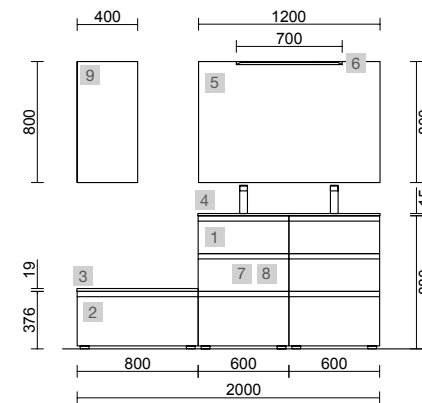

COD	DESCRIÇÃO	€
COMPOSIÇÃO DE 2000		
1	Móvel MOMENT 600 Intense x 2 3 gavetas com unheiro e soft close 598 x 880 x 452 mm	2860
2	Móvel suspenso MOMENT 800 Intense 1 gaveta com unheiro e soft close 797 x 356 x 452 mm	838
3	Tampo Intense até 1000 para móvel e coqueta, com ou sem maquinhagem <1000 x 19 x 460 mm	328
4	Lavatório VILNA 1205 duplo Mineralsolid mate sem sifão nem válvula clic-clac 1205 x 460 x 15 mm	478
PREÇO TOTAL DO CONJUNTO		4504

OPCIONAIS		
COD	DESCRIÇÃO	€
5	Espelho SENA 1200 horizontal moldura 5 mm 1200 x 800 mm	149
6	Aplique BOREAL 700 branco luz led (10 W) IP 44 (751lm) (5700 K)	155
7	Sifão POSYX Latão cromado x 2	94
8	Válvula clic-clac FLOW Preto mate x 2	116

AUXILIARES		
COD	DESCRIÇÃO	€
9	Módulo MOMENT 400 Intense 1 porta esquerdo / direito com soft close 400 x 800 x 181 mm	667