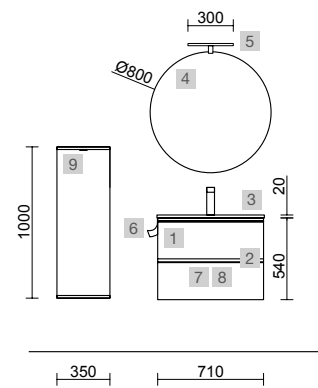

SPIRIT 700 BRANCO BRILHO

COD	DESCRIÇÃO	€
COMPOSIÇÃO DE 700		
1	83040 Móvel suspenso SPIRIT 700 Branco brilho 2 gavetas metálicas com soft close 697 x 540 x 450 mm	410
2	90990 Puxador SPIRIT 700 Preto soft x 2	38
3	26782 Lavatório CONSTANZA 710 Porcelana branca sem sifão nem válvula clic-clac 710 x 20 x 460 mm	143
PREÇO TOTAL DO CONJUNTO		591
OPCIONAIS		
COD	DESCRIÇÃO	€
4	91131 Espelho OASIS 800 Circular Ø 800 mm	104
5	97177 Aplique PANDORA 308 preto luz led (8 W- 5700ºK), IP 44 fixação multiencaixe 308 x 112 x 32 mm	76
6	27043 Toalheiro duplo JAZZ Preto profundidade 45 e 50 385 x 125 x 68 mm	65
7	103973 Sifão POSYX Latão cromado	47
8	102306 Válvula clic-clac FLOW Preto mate	58
AUXILIARES		
COD	DESCRIÇÃO	€
9	24588 Módulo ALLIANCE 1000 Branco brilho esquerdo / direito 1 porta abertura push 352 x 1000 x 352 mm	314