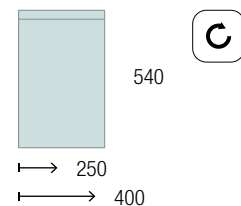

COQUETA 1 PORTA