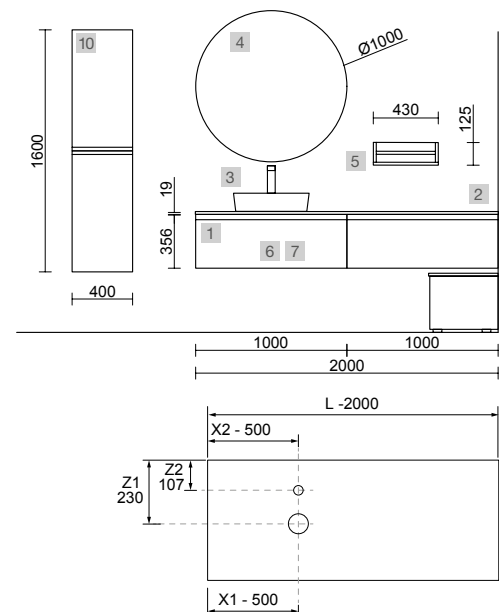

MOMENT 2000 INTENSE

COD	DESCRIÇÃO	€
COMPOSIÇÃO DE 2000		
1	91367 Móvel suspenso MOMENT 1000 Intense x 2 1 gaveta com unheiro e soft close 997 x 356 x 452 mm	1892
2	91426 Tampo Intense de 1801 até 2000 para móvel e coqueta, com ou sem maquinagem 1801 - 2000 x 19 x 460 mm	633
3	24553 Lavatório de pousar VARMEGA Porcelana branca sem sifão nem válvula 500 x 385 x 140 mm	179
PREÇO TOTAL DO CONJUNTO		2704
OPCIONAIS		
COD	DESCRIÇÃO	€
4	83964 Espelho MOON 1000 Circular com luz LED (4,4 W/m - 4000°K) IP 44 Ø 1000 mm	370
5	91467 Prateleira toalheiro MOMENT 430 Intense com toalheiro 430 x 125 x 125 mm	222
6	103973 Sifão POSYX Latão cromado	47
7	102303 Válvula aberta FLOW Cromado	55
AUXILIARES		
COD	DESCRIÇÃO	€
8	91367 Móvel suspenso MOMENT 1000 Intense x 2 1 gaveta com unheiro e soft close 997 x 356 x 452 mm	1892
9	91426 Tampo Intense de 1801 até 2000 para móvel e coqueta, com ou sem maquinagem 1801 - 2000 x 19 x 460 mm	633
10	91451 Pilar suspenso MOMENT 1600 Intense esquerdo / direito 2 portas com soft close 400 x 1600 x 352 mm	1499
11	91457 Módulo MOMENT 400 Intense x 2 1 porta esquerdo / direito com soft close 400 x 800 x 181 mm	1334
12	91477 Prateleira MOMENT 800 Intense x 2 180 x 800 x 180 mm	510