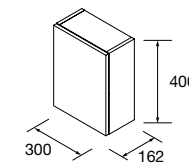

MÓDULO ALLIANCE 400 1 PORTA

Módulo reversível de 1 porta com abertura de sistema push e interiores Onix. Dobradiças de abertura a 110°. À esquerda / direita. Com 1 prateleira de vidro regulável.