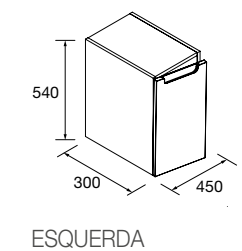

COQUETA MAM 1 PORTA E

Coqueta de 1 porta de abertura esquerda e fecho com soft close. Interiores Onix.

	White cotton	Black velvet	Cinza antracite mate	Macchiato	Blue fog	Night blue	Green forest	
	COD	COD	COD	COD	COD	COD	COD	€
300	83875	91033	96742	83871	83872	83874	96741	255

original E-05 5