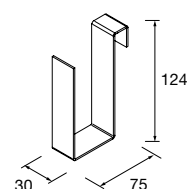

PORTA ROLOS LLOYD

Suporte para rolos de chapa metálico. Espessura 2 mm.

Branco mate	Preto mate	
COD	COD	€
97662	97669	44