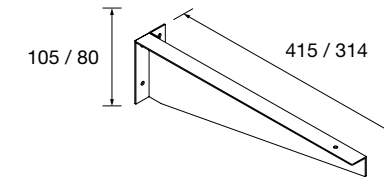

PRATELEIRAS COMPAKT COM PROFUNDIDADE 420 MM

Prateleiras profundidade 420 mm. Suportes com regulação e esquadros de fixação incluídos 80x340 mm.

Necessário especificar no pedidos as medidas:

COD = L =

	Bali	Carvalho África	Havana	Marmol branco	Cimento	Piedra gris	€
	COD	COD	COD	COD	COD	COD	
600 - 800	91226	25953	84088	25969	25985	25977	477
801 - 1000	91227	25954	84089	25970	25986	25978	602
1001 - 1200	91228	25955	84090	25971	25987	25979	728
1201 - 1400	91229	25956	84091	25972	25988	25980	854
1401 - 1600	91230	25957	84092	25973	25989	25981	980
1601 - 1800	91231	25958	84093	25974	25990	25982	1106
1801 - 2000	91232	25959	84094	25975	25991	25983	1231
2001 - 2500	91233	25960	84095	25976	25992	25984	1483