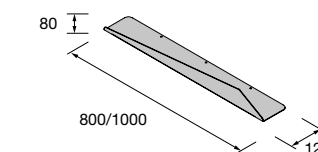

Prateleira SUNRISE 800 Preto mate
800 x 80 x 126 mm

91113 120 €

Prateleira SUNRISE 1000 Preto mate
1000 x 80 x 126 mm

91114 155 €

Espelho OASIS 400
 Circular
 Ø 400 mm
103356 72 €
Espelho OASIS 600
 Circular
 Ø 600 mm
91130 83 €
Espelho OASIS 800
 Circular
 Ø 800 mm
91131 104 €
Espelho OASIS 1000
 Circular
 Ø 1000 mm
91132 135 €