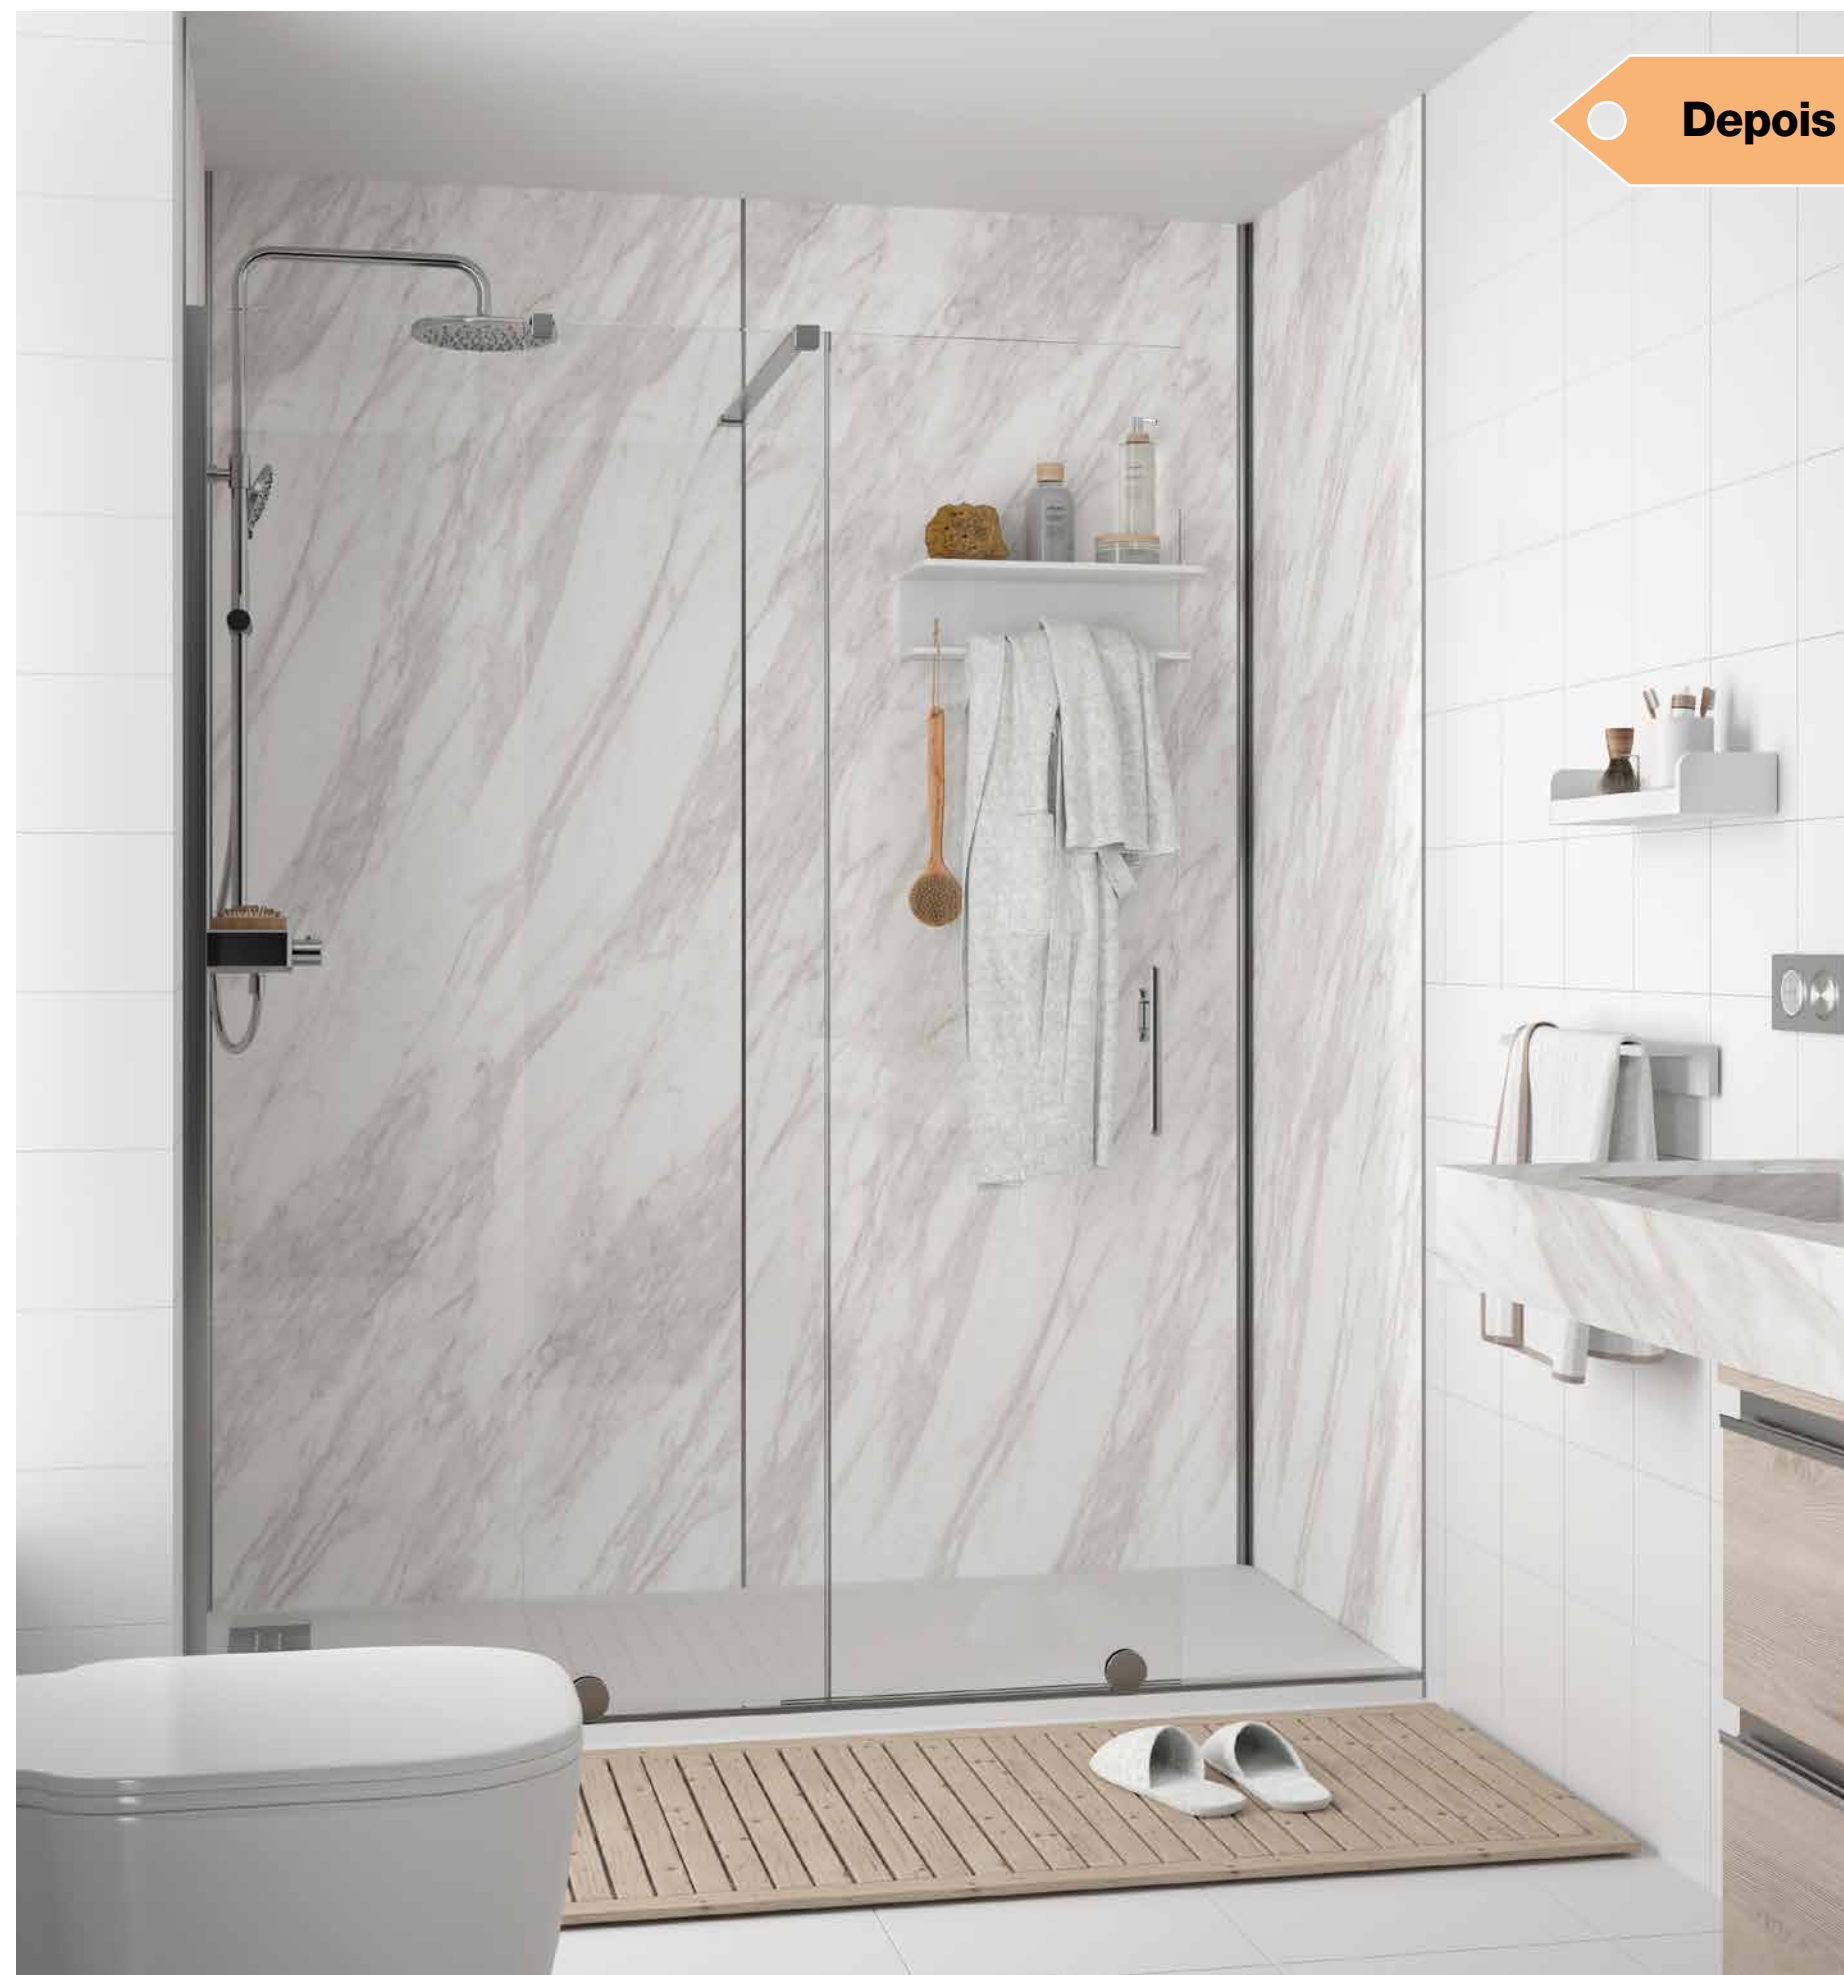

O revestimento de parede ATLAS transformará rápida, simples e economicamente a sua casa de banho num espaço novo e renovado para desfrutar. O revestimento ATLAS adere facilmente a azulejos e paredes com o nosso adesivo específico de alta resistência. As placas são feitas de um composto impermeável de 4 mm de espessura com duas camadas de alumínio, 1220 mm x 2550 mm, um material resistente e adequado para áreas em contacto com a água.