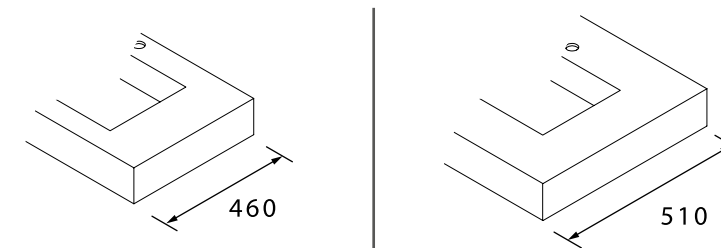

Como pedir o tampo com pia integrada compact

Profundidades disponíveis