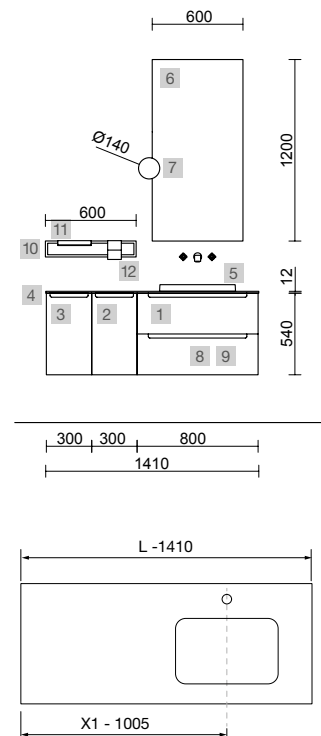

MONTERREY 1400/E WHITE COTTON

COD	DESCRIÇÃO	€
COMPOSIÇÃO DE 1400		
1	81715 Móvel suspenso MONTERREY 800 White cotton 2 gavetas metálicas com soft close 797 x 540 x 450 mm	600
2	96548 Coqueta suspensa MONTERREY 300 White cotton direito, 1 porta com soft close 300 x 540 x 450 mm	255
3	96586 Coqueta suspensa MONTERREY 300 White cotton esquerdo 1 porta com soft close 300 x 540 x 450 mm	255
4	97514 Tampo Marmol branco de 1211 até 1410 para móvel e coqueta, com ou sem maquinagem 1211 - 1410 x 12 x 460 mm	503
5	97654 Lavatórios semiembutidos MAEL Solid surface branco mate sem sifão nem válvula clic-clac 502 x 44 x 310 mm	265
PREÇO TOTAL DO CONJUNTO		1878

OPCIONAIS		
COD	DESCRIÇÃO	€
6	20742 Espelho REFLEXO 1200 horizontal vertical luz led (4,4 W/m - 4000*K) IP 44 1200 x 600 mm	385
7	24569 Espelho Aumento (x3) com fixação em várias posições Ø140 mm	63
8	103973 Sifão POSYX Latão cromado	47
9	102303 Válvula aberta FLOW Cromado	55

AUXILIARES		
COD	DESCRIÇÃO	€
10	97672 Frontal metálico LLOYD Branco mate 600 x 100 x 29 mm	135
11	97659 Prateleira LLOYD Branco mate para móveis e estruturas Lloyd 220 x 32 x 112 mm	79
12	97663 Cesto LLOYD Branco mate para móveis e estruturas Lloyd 90 x 124 x 100 mm	89