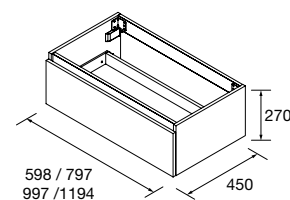

Spirit

COQUETA SUSPensa SPIRIT 1 GAVETA SEM ABERTURA PARA SIFÃO

Coqueta suspensa de 1 gaveta metálica com extração total sem abertura para sifão, com interiores em Onix e fecho com soft close. Puxador não incluído, disponível em 3 acabamentos.

M modular E-05 5