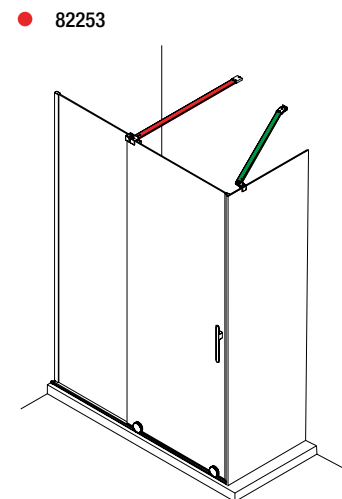

Resguardo angular composto por um frontal, com tensor frontal, com lado fixo. (página 442)