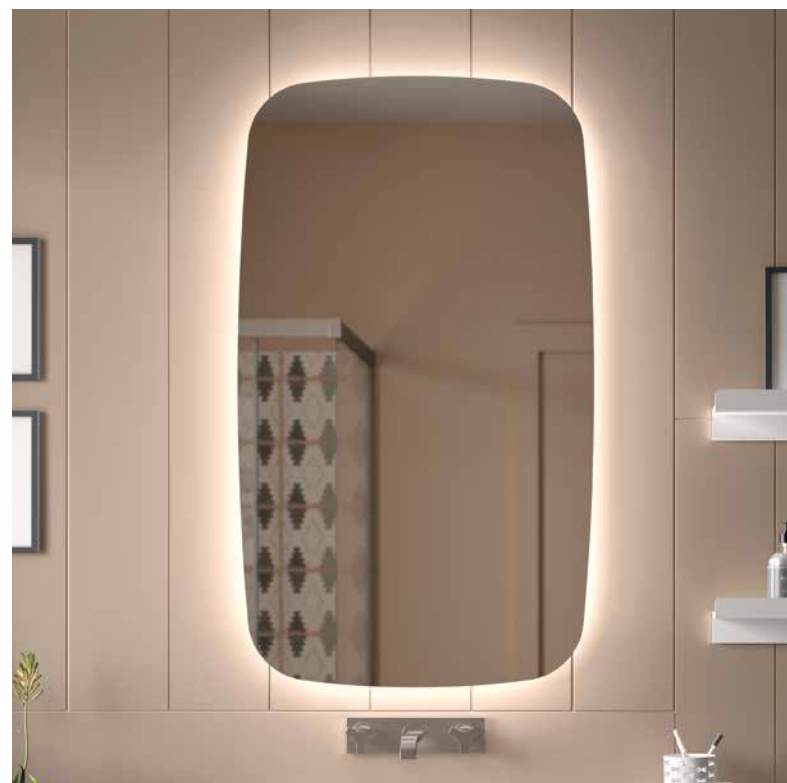

- Espelho DOPPIO
Circular duplo com luz LED (20 W- 4000°K) IP 44
1150 x 800 mm
103355 415 €

Espelho OLIMPIA 920
vertical com luz led (20 W- 5700°K.)
IP44
920 x 520 x 30 mm
103354 288 €

Espelho OLIMPIA 920 White cotton
vertical com luz led (20 W- 5700°K.)
IP44
920 x 520 x 30 mm
87862 347 €

Espelho OLIMPIA 920 Black velvet
vertical com luz led (20 W- 5700°K.)
IP44
920 x 520 x 30 mm
91121 347 €

Espelho LOUIS 600
horizontal vertical com luz led (30 W-
5700°K) IP 44
600 x 900 mm
97641 373 €

Espelho LOUIS 700
horizontal vertical com luz led (30 W-
5700°K) IP 44
700 x 1200 mm
97642 471 €