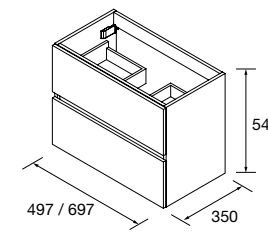

MÓVEL SUSPENSO FUSSION LINE 2 GAVETAS FUNDO 350 MM
Móvel suspenso de 2 gavetas de madeira, interiores Onix e fecho com soft close.

	Natural	Carvalho África	Pinho baía	€
	COD	COD	COD	
500	96706	96707	96713	289
700	96718	96719	96720	305

	Branco brilho	White cotton	Black velvet	€
	COD	COD	COD	
500	96703	96704	96705	299
700	96715	96716	96717	315