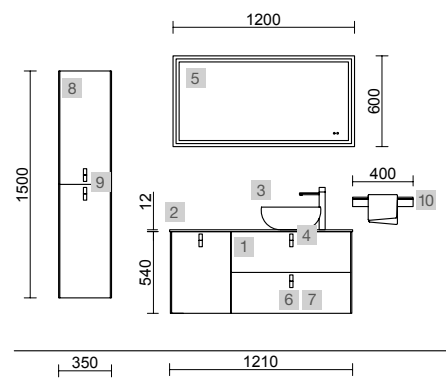

Moment

Revoir

mam

Uniq

COMPAKT

TÉCNICAS ORIGINAL

UNIIQ 1200/E NATA

COD	DESCRIÇÃO	€
COMPOSIÇÃO DE 1200		
1	24671 Móvel suspenso UNIIQ 1200 Nata esquerdo 1 porta e 2 gavetas com soft close 1194 x 540 x 450 mm	660
2	24728 Tampo UNIIQ 1200 Solid surface branco mate sem maquinagem 1205 x 12 x 460 mm	268
3	26536 Lavatório de pousar BOL Solid surface branco mate sem sifão nem válvula clic-clac Ø 390 x 140 mm	265
4	24725 Puxador UNIIQ Cromado Jogo de 3 unidades para móvel	22
PREÇO TOTAL DO CONJUNTO		1215
OPCIONAIS		
COD	DESCRIÇÃO	€
5	87855 Espelho CHICAGO II 1200 horizontal e vertical com anti-embaciamento, sensor e luz LED (40 W- 5700°K.) IP 44 1200 x 600 mm	550
6	103973 Sifão POSYX Latão cromado	47
7	102303 Válvula aberta FLOW Cromado	55
AUXILIARES		
COD	DESCRIÇÃO	€
8	24693 Pilar suspenso UNIIQ Nata esquerdo / direito 2 portas com soft close 350 x 1500 x 350 mm	524
9	24721 Puxador UNIIQ Cromado Jogo de 2 unidades para Móvel/Pilar	16
10	26126 Prateleira toalheiro 400 Solid surface branco mate 400 x 60 x 120 mm	82