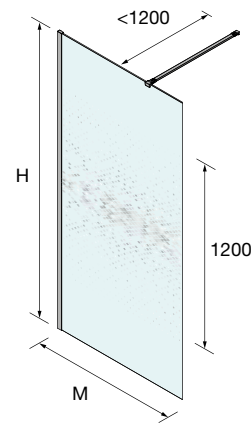

SERIE HEAVEN
Walk in

RESGUARDO DE PASSO VIDRIO ESPECIAIS COM SERIGRAFIA

RESGUARDO DE PASSO ESPECIAIS SERIGRAFIA DECO 4

Sob pedido	MEDIDAS	ALTURA (H)	Nº EMBALAGEM	ACABAMENTO	DECO 4	€
					COD	
	200 - 400	1500 - 1950	1	Prata brilho	25671	447
	401 - 600	1500 - 1950	1	Prata brilho	25672	503
	601 - 800	1500 - 1950	1	Prata brilho	25673	594
	801 - 1000	1500 - 1950	1	Prata brilho	25674	702
	1001 - 1200	1500 - 1950	1	Prata brilho	25675	795
	1201 - 1400	1500 - 1950	1	Prata brilho	25676	867

RESGUARDO DE PASSO ESPECIAL SERIGRAFIA DECO 5