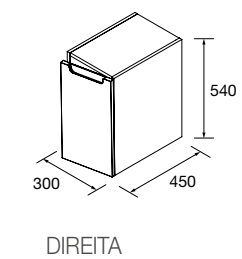

Móvel curvo suspenso de 2 gavetas metálicas extração total, interiores Onix e fecho com travão amortizado. Capacidade de 40 kg.

	White cotton	Black velvet	Cinza antracite mate	Macchiato	Blue fog	Night blue	Green forest	
	COD	COD	COD	COD	COD	COD	COD	€
900	83865	91031	96738	83861	83862	83864	96737	1046