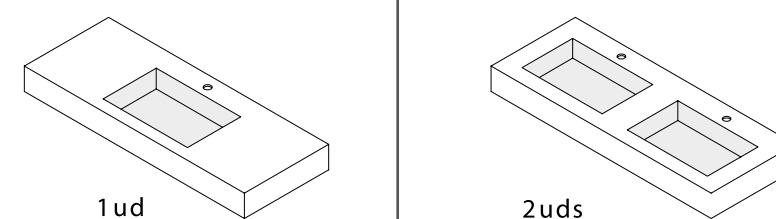

Número de pias