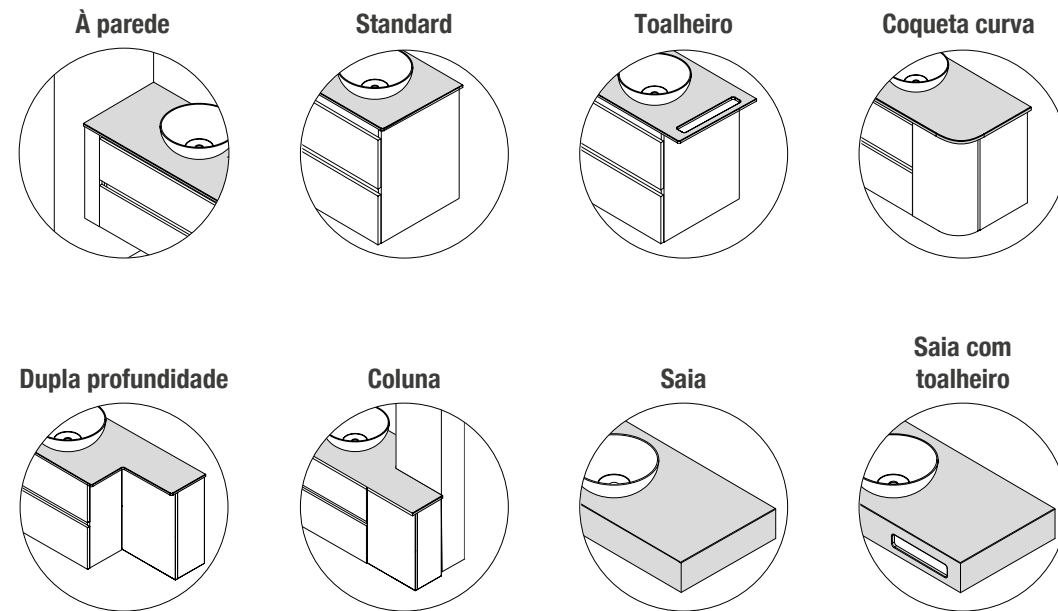

4 - Descarregue e preencha o formulário de pedido interativo

Disponível no QR code de cada tipo e em:

www.salgar.net