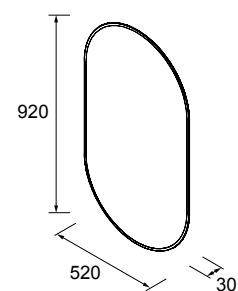

Espelho OLIMPIA 920
vertical com luz led (20 W- 5700°K.)
IP44
920 x 520 x 30 mm
103354 288 €

☐ **Espelho OLIMPIA 920 White cotton**
vertical com luz led (20 W- 5700°K.)
IP44
920 x 520 x 30 mm
87862 347 €

☒ **Espelho OLIMPIA 920 Black velvet**
vertical com luz led (20 W- 5700°K.)
IP44
920 x 520 x 30 mm
91121 347 €

Espelho LOUIS 600
horizontal vertical com luz led (30 W-
5700°K) IP 44
600 x 900 mm
97641 373 €

Espelho LOUIS 700
horizontal vertical com luz led (30 W-
5700°K) IP 44
700 x 1200 mm
97642 471 €

Espelho ORGANIC 600
horizontal vertical com luz led (4,4 W/m
- 4000°K.) IP44
600 x 800 mm
26775 393 €

Espelho ORGANIC 800
horizontal vertical com luz led (4,4 W/m
- 4000°K.) IP44
800 x 1000 mm
26776 427 €

Espelho EMILE 500
horizontal vertical com luz led (20 W-
5700°K) IP 44
500 x 1300 mm
97643 385 €

Espelho EMILE 700
horizontal vertical com luz led (20 W-
5700°K) IP 44
700 x 1100 mm
97644 427 €