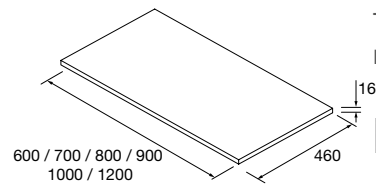

	MAEL Solid surface branco mate		MAEL Solid surface Bicolor
COD	€	COD	€
97654	265	97655	286

Veja o nosso guia de furações para tempos

TAMPOS DE ESPESSURA 16 MM

Tampos de espessura 16mm em medidas de 600 a 1200 e à medida sem furo para misturadora. Acabamentos melamínicos e lacados.