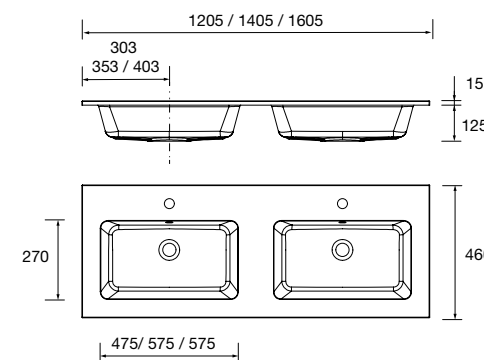

Lavatório VILNA 1205 duplo Mineralsolid mate

sem sifão nem válvula clic-clac
1205 x 460 x 15 mm

91237 478 €

Lavatório VILNA 1405 duplo Mineralsolid mate

sem sifão nem válvula clic-clac
1405 x 460 x 15 mm

97053 524 €

Lavatório VILNA 1605 duplo Mineralsolid mate

sem sifão nem válvula clic-clac
1605 x 460 x 15 mm

97056 681 €