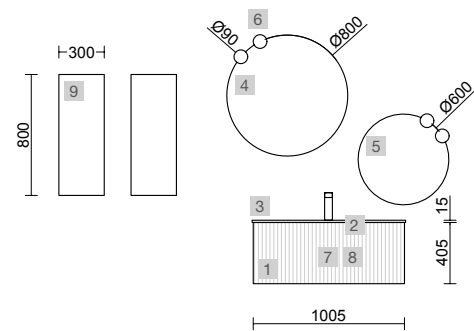

COD	DESCRIÇÃO	€
COMPOSIÇÃO DE 1000		
1	102246 Móvel suspenso BIBA 1000 Macchiato 1 gaveta metálica com soft close 997 x 405 x 450 mm	457
2	102263 Puxador BAO Branco mate	14
3	91235 Lavatório VILNA 805 Mineralsolid mate sem sifão nem válvula clic-clac 805 x 460 x 15 mm	333
PREÇO TOTAL DO CONJUNTO		804

OPCIONAIS		
COD	DESCRIÇÃO	€
4	91131 Espelho OASIS 800 Circular Ø 800 mm	104
5	91130 Espelho OASIS 600 Circular Ø 600 mm	83
6	91238 Aplique GILDA 90 x 4 (5 W- 4000*) IP44 Ø 90 mm	220
7	102307 Jogo de sifão reduzido CONEX Branco	58
8	102304 Válvula clic-clac FLOW Cromado	58

AUXILIARES		
COD	DESCRIÇÃO	€
9	96947 Módulo ALLIANCE 300 Macchiato x 2 esquerdo / direito 1 porta abertura push 300 x 800 x 162 mm	436