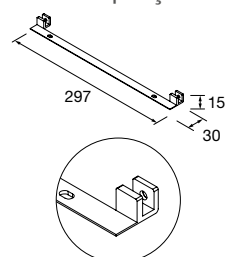

JUNÇÃO LLOYD COMPAKT

Vende-se à unidade. Atenção: Os ligações não são vendidos em conjunto. Deverá ser pedida a quantidade de ligações correspondente dependendo da composição.

	Branco mate	Preto mate	
	COD	COD	€
297	97709	97711	58

JUNÇÃO LLOYD MUEBLE

Vende-se à unidade. Atenção: Os ligações não são vendidos em conjunto. Deverá ser pedida a quantidade de ligações correspondente dependendo da composição.