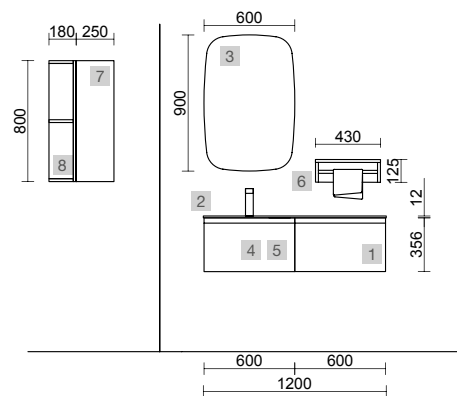

MOMENT 1200 PURE

COD	DESCRIÇÃO	€
COMPOSIÇÃO DE 1200		
1 91356	Móvel suspenso MOMENT 600 Pure x 2 1 gaveta com unheiro e soft close 598 x 356 x 452 mm	1462
2 97568	Lavatório à medida Solid surface branco mate de 901 até 1200 com 1 lavatório (46 cm), sem sifão nem válvula clic-clac, com ou sem maquinação 901 - 1200 x 12 x 460 mm	629
PREÇO TOTAL DO CONJUNTO		2091
OPCIONAIS		
COD	DESCRIÇÃO	€
3 97641	Espelho LOUIS 600 horizontal vertical com luz led (30 W- 5700°K) IP 44 600 x 900 mm	373
4 102307	Jogo de sifão reduzido CONEX Branco	58
5 102304	Válvula clic-clac FLOW Cromado	58
AUXILIARES		
COD	DESCRIÇÃO	€
6 91465	Prateleira toalheiro MOMENT 430 Pure com toalheiro 430 x 125 x 125 mm	222
7 91452	Módulo MOMENT 250 Pure 1 porta esquerdo / direito com soft close 250 x 800 x 181 mm	555
8 91475	Prateleira MOMENT 800 Pure 180 x 800 x 180 mm	255