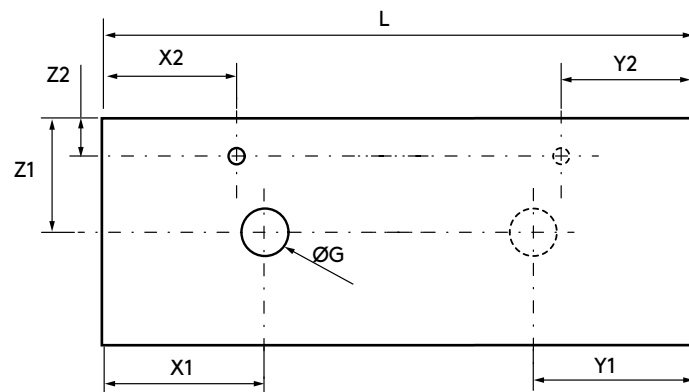

Dados necessários para fazer o pedido

Maquinação para 1 ou 2 pias e perfuração para torneira opcional