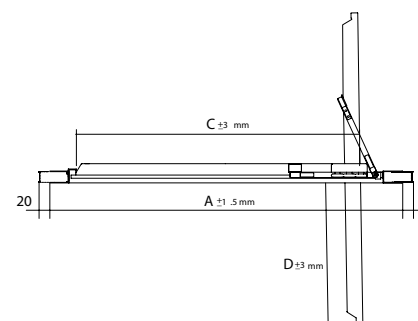

PLATO	ACESSO (C)	A	D
700	524	660	256
800	624	760	306
900	724	860	356
1000	824	960	406