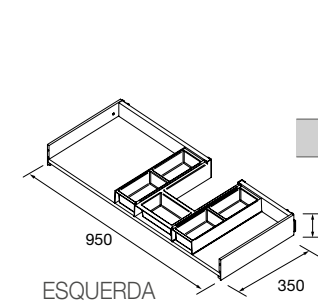

Renoir

MÓVEL SUSPENSO RENOIR 2 GAVETAS

Móvel suspenso de 2 gavetas metálicas com extração total, com interiores em Onix e fecho com soft close. Organizador de gaveta incluído, com 2 bandejas extraíveis. Puxadores não incluídos, disponíveis em 3 acabamentos.

	White cotton	Black velvet	Macchiato	Blue fog	Night blue	Antracite	Green forest	
	COD	COD	COD	COD	COD	COD	COD	€
600	91299	91300	91301	91324	91302	91304	91303	580
800	91305	91306	91307	91325	91308	91310	91309	645
1000	91311	91312	91313	91326	91314	91316	91315	720

PILARES RENOIR 1600 2 PORTAS

Pilar reversível de 2 portas, com soft close. Interiores em onix com 4 prateleiras em vidro reguláveis. Puxadores não incluídos. 2 acabamentos á escolha.

	White cotton	Black velvet	Macchiato	Blue fog	Night blue	Antracite	Green forest	
	COD	COD	COD	COD	COD	COD	COD	€
350	91317	91318	91319	91323	91320	91322	91321	494

PUXADOR STYLE

Puxador Style para móvel

	Black matt	Brass	Gold	Silver	
	COD	COD	COD	COD	€
210	91335	91334	91332	91333	24

PUXADOR STYLE

Puxador Style para móvel e pilar

	Black matt	Brass	Gold	Silver	
	COD	COD	COD	COD	€
35	91331	91330	91328	91329	18

PUXADOR FOLK

Puxador Folk para móvel e pilar

	Black matt	Gold	Silver	
	COD	COD	COD	€
95	91339	91336	91337	14

GAVETA METÁLICA SEM ABERTURA PARA SIFÃO

Em acabamento Onix.

	onix	
	COD	€
600	103306	134
800	103308	155
1000	103310	176

GAVETA COM ABERTURA PARA SIFÃO

Gaveta com abertura para sifão em acabamento Onix

	onix	
	COD	€
1000	103417	176

	onix	
	COD	€
1000	103418	176

ORGANIZAÇÃO INTERIOR DE GAVETAS, 1 ABERTURA

	Preto	
	COD	€
322	104592	39

ORGANIZAÇÃO INTERIOR DE GAVETAS, 6 ABERTURAS

	Preto	
	COD	€
332	104583	61

ORGANIZAÇÃO INTERIOR DE GAVETAS, 2 ABERTURAS

	Preto	
	COD	€
322	104593	57

Organizadores modulares e empilháveis em altura

Exemplos de organização de gavetas