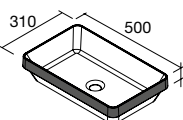

Lavatórios semiembutidos (Solid Surface)

MAEL
Solid surface branco mate
COD €
97654 265

MAEL
Solid surface Bicolor
COD €
97655 286

E-05

TAMPOS DE ESPESSURA 40 MM

Tampos de espessura 40 mm; em medidas de 600 a 1200, sem mecanização. Acabamentos laminados de alta pressão (HPL) e melamínicos.