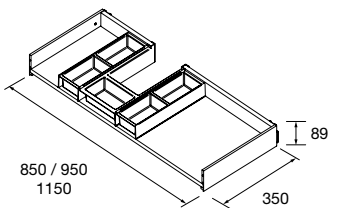

NOTA: Combinável com Spirit e Monterrey

GAVETA COM ABERTURA PARA SIFÃO, DIREITA

Gaveta com abertura para sifão em acabamento Onix

onix		
M	COD	€
900	103628	166
1000	103417	176
1200	103419	197