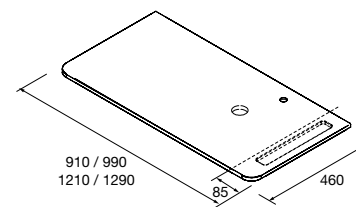

TAMPO UNIIQ 12 MM. (E)

Tampo Uniiq á medida com opção de mecanizado para torneira, lavatório e toalheiro incluído. 4 acabamentos disponíveis. É necessário preencher o formulário de pedido.

Solid surface branco mate	Ardósia preta	Marmol branco	Terrazo natura
COD €	COD €	COD €	COD €
900 103166 278	103168 331	103170 331	103179 331
1200 103167 352	103169 415	103171 415	103181 415

MAQUINAÇÃO PARA LAVATÓRIO, TORNEIRA E TOALHEIRO OPCIONAL

Descarregue aqui o formulário