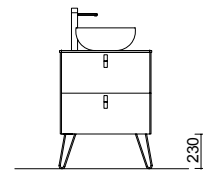

**PÉS PARA LAVATÓRIOS DE
POUSAR/ VENETO ALTURA 230 mm**

**PÉS PARA LAVATÓRIOS
INTEGRAIS ALTURA 330 mm**

Complemente os seus móveis de duas gavetas com a nossa seleção de pés

JOGO 2 PÉS CROMADOS

Jogo de 2 pés cromados altura 330. 30 x 30 x 330 mm

Cromado	
COD	€
23899	26