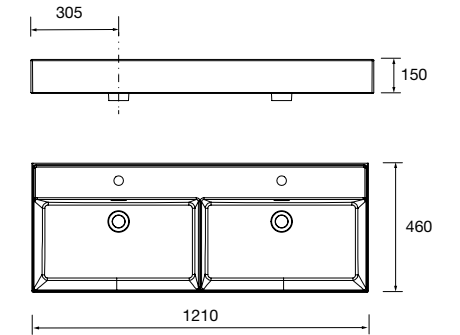

Lavatório VENETO 1210 duplo Porcelana
branca

sem sifão nem válvula clic-clac
1210 x 120 x 460 mm

23398 416 €