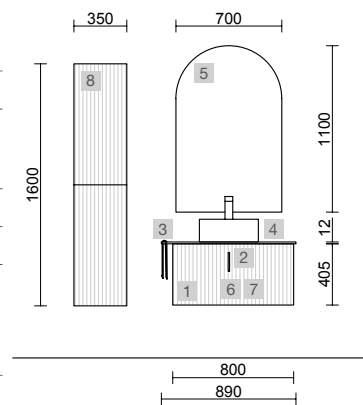

COD	DESCRIÇÃO	€	OPCIONAIS	COD	DESCRIÇÃO	€
COMPOSIÇÃO DE 800						
1	102242 Móvel suspenso BIBA 800 White cotton 1 gaveta metálica com soft close 797 x 405 x 450 mm	425	5	97644 Espelho EMILE 700 horizontal vertical com luz led (20 W- 5700°K) IP 44 700 x 1100 mm	427	
2	103334 Puxador FIBI Preto mate 126 X 10 X 25 mm	18	6	103973 Sifão POSYX Latão cromado	47	
3	24465 Tampo Solid surface branco mate de 811 até 1010 para móvel e coqueta, com ou sem maquinagem 811 - 1010 x 12 x 460 mm	310	7	102305 Válvula aberta FLOW Preto mate	55	
4	97647 Lavatório de pousar BICA Solid surface branco mate sem sifão nem válvula clic-clac Ø 390 x 105 mm	265	AUXILIARES			
PREÇO TOTAL DO CONJUNTO 1018						
OPCIONAIS						
COD DESCRIÇÃO €						
8	102250 Pilar suspenso BIBA White cotton esquerdo / direito 2 portas abertura push 350 x 1600 x 349 mm	478				

COD	DESCRIÇÃO	€	OPCIONAIS	COD	DESCRIÇÃO	€
COMPOSIÇÃO DE 600						
1	102979 Móvel suspenso BIBA 600 Green forest 1 gaveta metálica com soft close 598 x 405 x 450 mm	404	5	91120 Espelho MOON 600 Circular com luz LED (4,4 W/m - 4000°K) IP 44 Ø 600 mm	299	
2	103335 Puxador FIBI Brass 126 X 10 X 25 mm	18	6	103973 Sifão POSYX Latão cromado	47	
3	102266 Tampo Terrazo natura para móvel e coqueta, sem maquinagem 600 x 12 x 460 mm	257	7	102305 Válvula aberta FLOW Preto mate	55	
4	103315 Lavatório de pousar BICA Solid surface green forest sem sifão nem válvula clic-clac Ø 390 x 105 mm	314	PREÇO TOTAL DO CONJUNTO 993