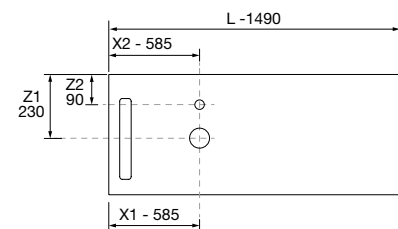

MOMENT 1490 PURE

COD	DESCRIÇÃO	€
COMPOSIÇÃO DE 1490		
1	91374 Móvel suspenso MOMENT 1000 Pure 2 gavetas com unheiro e soft close 997 x 540 x 452 mm	1398
2	91410 Coqueta suspensa MOMENT 400 Pure 1 porta esquerdo / direito com soft close 400 x 540 x 452 mm	752
3	103716 Tampo Marmol branco de 1411 até 1610 para móvel e coqueta, com ou sem maquinagem 1411 - 1610 x 12 x 460 mm	566
4	97649 Lavatório de pousar TALEA Solid surface branco mate sem sifão nem válvula clic-clac 360 x 115 x 360 mm	265
PREÇO TOTAL DO CONJUNTO		2981
OPCIONAIS		
COD	DESCRIÇÃO	€
5	97644 Espelho EMILE 700 horizontal vertical com luz led (20 W- 5700K) IP 44 700 x 1100 mm	427
6	103973 Sifão POSYX Latão cromado	47
7	102303 Válvula aberta FLOW Cromado	55