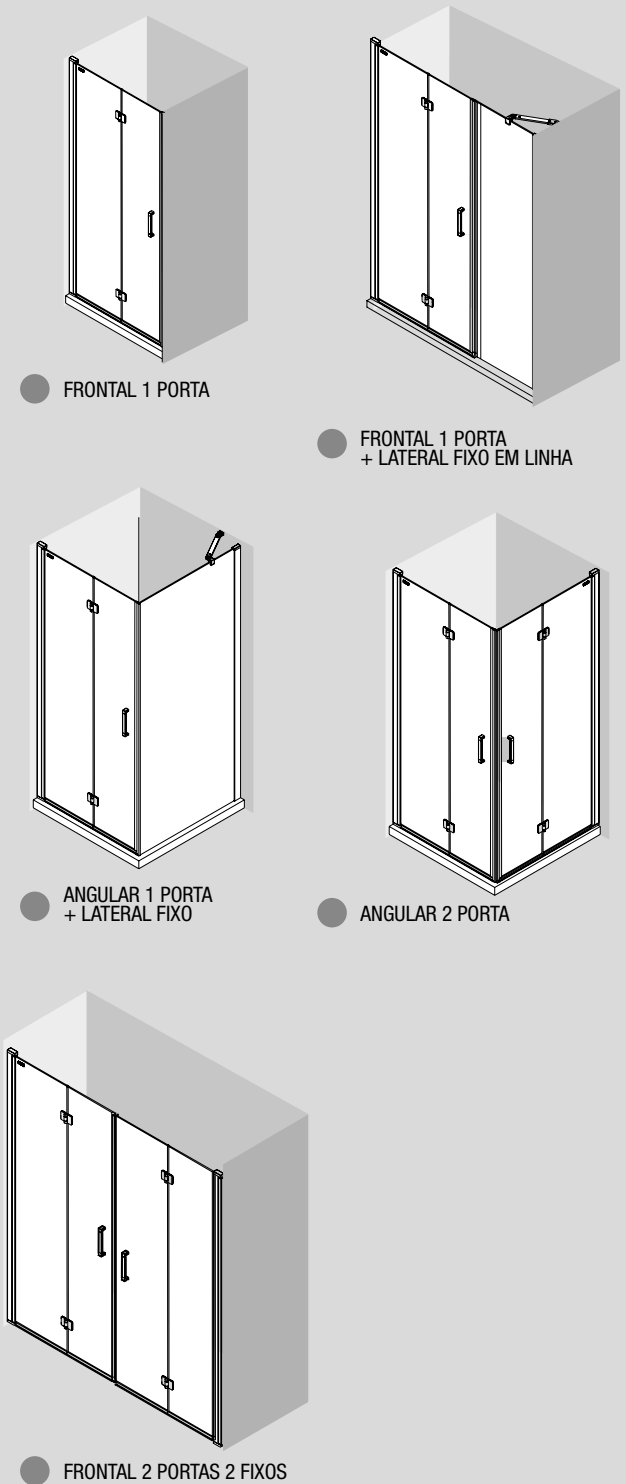

[Odense]

Ultra-Protect
Tratamento anticalcário incluído.

SERIE ODENSE
Frontal de Duche

PORTA REBATÍVEL / DOBRÁVEL

- Vidro temperado de segurança de 6 mm.
- Acabamento em vidro temperado padrão, transparente.
- Tratamento anti-calcário incluído.
- Cor dos perfis, prata brilho.
- Sistema de abertura, porta abatível 90°.
- Tipo de fecho, perfil magnético.
- Compensação, 40 mm frontal / 20 mm lateral fixo.
- Reversível.
- Asas incluídas.
- Fabrico padrão.
- Altura: 2030 mm.

FRONTAL DE DUCHE

Stock	PLATO	PORTA REVERSÍVEL	ACESSO (C)	ALTURA (H)	Nº EMBALAGEM	ACABAMENTO	COD	€	
		700	670 - 690	600	2030	1	Prata brilho	26731	469
	800	770 - 790	700	2030	1	Prata brilho	26732	495	
	900	870 - 890	800	2030	1	Prata brilho	26733	520	
	1000	970 - 990	900	2030	1	Prata brilho	26734	544	

OBLIGATÓRIO			
Stock	COD	DESCRIÇÃO	€
	26735	Kit fecho magnético	46

Frontal

KIT fecho

Kit fecho magnético