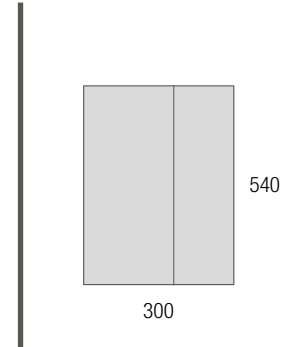

COQUETA 1 PORTA CURVA