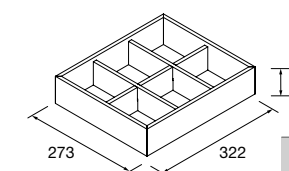

ORGANIZAÇÃO INTERIOR DE GAVETAS, 6 ABERTURAS

	Preto	
	COD	€
332	104583	61

ORGANIZAÇÃO INTERIOR DE GAVETAS, 2 ABERTURAS