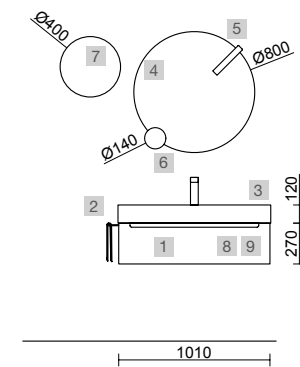

COD	DESCRIÇÃO	€	OPCIONAIS	€	
COMPOSIÇÃO DE 1000					
1	96447 Coqueta suspensa MONTERREY 1000 Green forest 1 gaveta metálica com soft close 997 x 270 x 450 mm	425	4	91131 Espelho OASIS 800 Circular Ø 800 mm	104
2	97657 Toalheiro LLOYD Branco mate para móveis e estruturas Lloyd 340 x 95 x 32 mm	89	5	97640 Aplique JUDI (5 W- 5700°K)	51
3	87728 Lavatório VENETO 1010 com área de apoio em Porcelana branca sem sifão e sem válvula clic clac 1010 x 120 x 460 mm	261	6	24569 Espelho Aumento (x3) com fixação em várias posições Ø140 mm	63
PREÇO TOTAL DO CONJUNTO		775	7	103356 Espelho OASIS 400 Circular Ø 400 mm	72
			8	102307 Jogo de sifão reduzido CONEX Branco	58
			9	102304 Válvula clic-clac FLOW Cromado	58