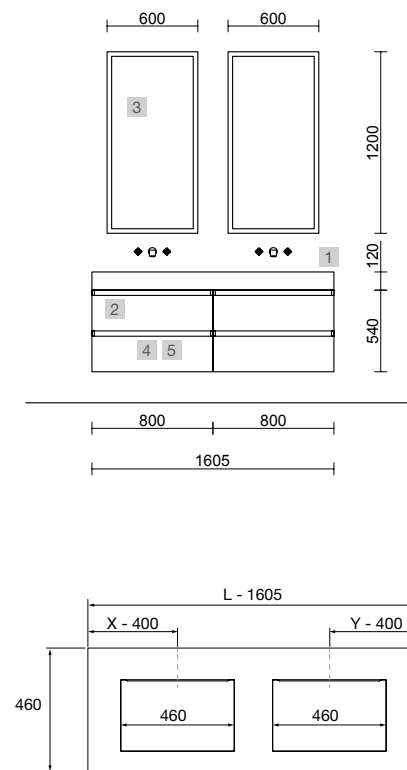

COMPAKT 1600 CEMENTO

COD	DESCRIÇÃO	€
COMPOSIÇÃO DE 1600		
1	25603 Tampo COMPAKT 46 Cimento de 1601 até 1800 mm, com 2 lavatórios integrados 1601 - 1800 x 460 x 120 mm	1634
2	91587 Móvel suspenso SPIRIT 800 Carvalho África x 2 2 gavetas metálicas com soft close 797 x 540 x 450 mm	780
PREÇO TOTAL DO CONJUNTO		2414
OPCIONAIS		
COD	DESCRIÇÃO	€
3	91119 Espelho ROMA 1200 x 2 Horizontal vertical com moldura preto, luz led (10,8W/m - 5500°K.) IP 44 1200 x 600 mm	888
4	103973 Sifão POSYX Latão cromado x 2	94
5	102305 Válvula aberta FLOW Preto mate x 2	110