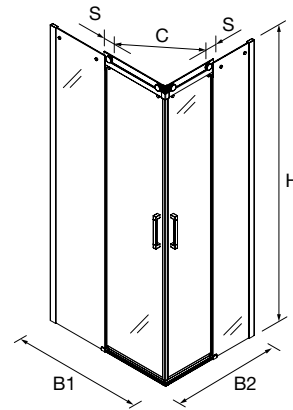

SERIE HELSINKI
Angular de Duche

DE CORRER 2 PORTAS / 2 FIXOS

- Vidro temperado de segurança de 6 mm.
- Acabamento em vidro temperado padrão, transparente.
- Acabamento em vidro temperado especial, transparente à medida, fumado, translúcido, serigrafia.
- Vidro serigrafado Deco 4 - 5 - 6
- Cor dos perfis, prata brilho.
- Sistema de abertura, porta de correr.
- Tipo de fecho, borracha magnética.
- Compensação, 20 mm cada lado.
- Reversível.
- Asas incluídas.
- Sistema fácil de limpeza
- Fabrico padrão.
- Fabrico especial.
- Altura: 1500 - 1950 mm.
- Rolamento regulável.