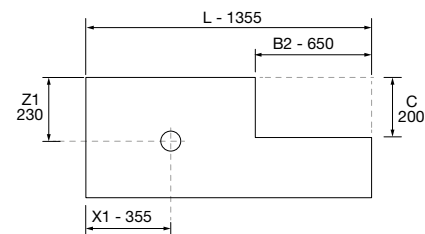

OPCIONAIS		
COD	DESCRIÇÃO	€
6	16908 Espelho SENA 600 horizontal vertical moldura 5 mm 600 x 800 mm	92
7	87811 Aplique OPTIMUS 600 cromado brilho luz led (10 W-5700°K). IP 44 600 x 25 x 25 mm	95
8	103973 Sifão POSYX Latão cromado	47
9	102303 Válvula aberta FLOW Cromado	55

AUXILIARES		
COD	DESCRIÇÃO	€
10	103356 Espelho OASIS 400 Circular Ø 400 mm	72
11	26126 Prateleira toalheiro 400 Solid surface branco mate 400 x 60 x 120 mm	82