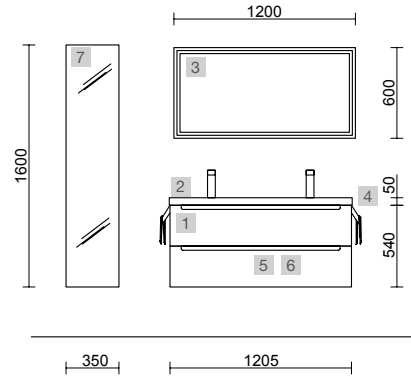

COD	DESCRIÇÃO	€
COMPOSIÇÃO DE 1200		
1	Móvel suspenso MONTERREY 1200 Natural 2 gavetas metálicas com soft close 1197 x 540 x 450 mm	620
2	Lavatório TOSCANA 1200 Carga mineral branco duas torneiras sem sifão e sem válvula clic-clac 1205 x 50 x 460 mm	382
PREÇO TOTAL DO CONJUNTO		1002

OPCIONAIS		
COD	DESCRIÇÃO	€
3	Espelho ROMA 1200 Horizontal vertical com moldura branca, luz led (10,8W/m - 5500°K.) IP 44 1200 x 600 mm	444
4	Barra toalheiro JAZZ Branco x 2 Profundidade 35, 40, 45 y 50 235 x 125 x 68 mm	90
5	Sifão POSYX Latão cromado	47
6	Válvula clic-clac FLOW Cromado	58

AUXILIARES		
COD	DESCRIÇÃO	€
7	Pilar suspenso ALLIANCE Natural esquerdo / direito 1 porta espelho com puxador e soft close 350 x 1600 x 349 mm	453