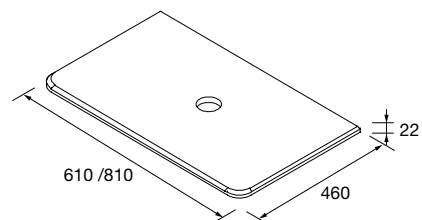

COMPACT

TAMPO UNIIQ (PEDRAS COMPACTAS)

Tampo UNIIQ de pedra compacta natural, 3 pré-furações para escolher a posição da torneira de acordo com a pia.

	Calacatta	Preto marquina	
	COD	COD	€
600	95083	95079	373
800	95084	96795	394

TAMPO UNIIQ (PEDRAS COMPACTAS) D

Tampo UNIIQ de pedra compacta natural, 3 pré-furações para escolher a posição da torneira de acordo com a pia.

	Calacatta	Preto marquina	
	COD	COD	€
900	83914	83940	413
1200	83942	83943	551

TAMPO UNIIQ (PEDRAS COMPACTAS) E

Tampo UNIIQ de pedra compacta natural, 3 pré-furações para escolher a posição da torneira de acordo com a pia.

	Calacatta	Preto marquina	
	COD	COD	€
900	85168	85169	413
1200	85171	85172	551

Como pedir o tampo com pia integrada compact

Profundidades disponíveis

Tamanho das pias

Número de pias

Descarregue e preencha o formulário de pedido interativo.

↓ www.salgar.net

Torneira à parede

Bol / Altiro / Seduction / Kandy / Lokum / Bulkan / Verila / Carla

Torneira Alta direita / esquerda

Bol / Altiro / Seduction / Kandy / Lokum / Bulkan

Torneira centrada

Bica / Talea