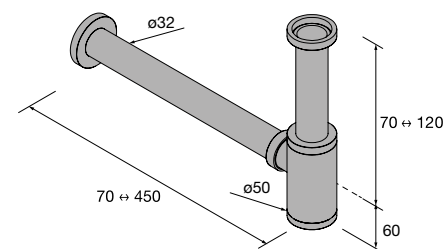

JOGOS DE DESCARGA/SIFÃO