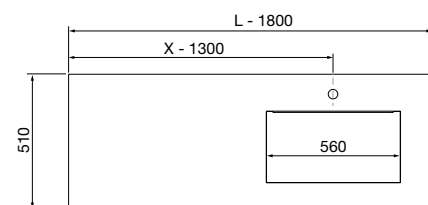

Moment

Renoir

mam

Uniq

COMPAKT

TÉCNICAS ORIGINAL

COMPAKT 1800 CEMENTO

COD	DESCRIÇÃO	€
COMPOSIÇÃO DE 1800		
1	83410 Tampo COMPAKT 51 Cimento de 1601 até 1800 mm, com 1 poça grande integrada 1601 - 1800 x 510 x 120 mm	1285
PREÇO TOTAL DO CONJUNTO		1285
OPCIONAIS		
COD	DESCRIÇÃO	€
2	83964 Espelho MOON 1000 Circular com luz LED (4,4 W/m - 4000K) IP 44 Ø 1000 mm	370
3	103975 Sifão SMART Latão cromado	68
4	102303 Válvula aberta FLOW Cromado	55
AUXILIARES		
COD	DESCRIÇÃO	€
5	97428 Tampo à medida White cotton de 1801 até 2000 para móvel e coqueta, com ou sem maquinagem 1801 - 2000 x 16 x 460 mm	272
6	96398 Coqueta suspensa SPIRIT 1000 White cotton x 2 1 gaveta metálica com soft close 997 x 270 x 450 mm	740
7	90973 Puxador SPIRIT 1000 Anodizado brilho x 2	56