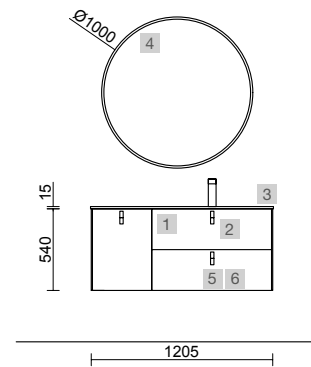

UNIIQ 1200/E AZUL ALTAMAR

COD	DESCRIÇÃO	€
COMPOSIÇÃO DE 1200		
1	24685 Móvel suspenso UNIIQ 1200 Azul altamar esquerdo 1 porta e 2 gavetas com soft close 1194 x 540 x 450 mm	660
2	24724 Puxador UNIIQ Preto Jogo de 3 unidades para móvel	22
3	24546 Lavatório UNIIQ 1205 coqueta à esquerda Mineralsolid mate sem sifão nem válvula clic-clac 1205 x 15 x 460 mm	482
PREÇO TOTAL DO CONJUNTO		1164
OPCIONAIS		
COD	DESCRIÇÃO	€
4	103360 Espelho MITO CURVE 1000 Redondo com luz led (7 W- 4000ºK.) IP 44 Ø 1000 mm	582
5	103973 Sifão POSYX Latão cromado	47
6	102306 Válvula clic-clac FLOW Preto mate	58

Moment

Revoir

mam

Uniq

COMPAKT

TÉCNICAS ORIGINAL