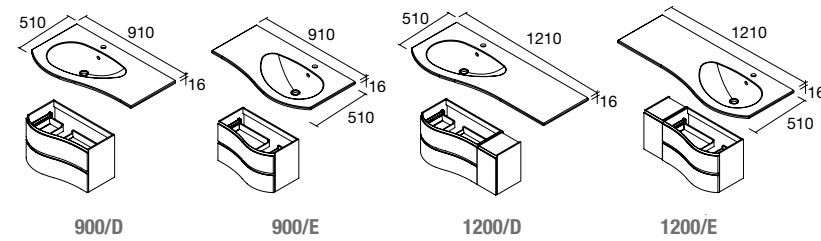

PERFURAÇÃO
PARA TORNEIRA
OPCIONAL

Descarregue aqui
o formulário

LAVATÓRIO MAM, com furação para a
torneira (carga mineral brilho).

COD	€	COD	€	COD	€	COD	€
83876	259	83877	259	83878	318	83879	318

LAVATÓRIO MAM, com furação para a
torneira (solid surface)