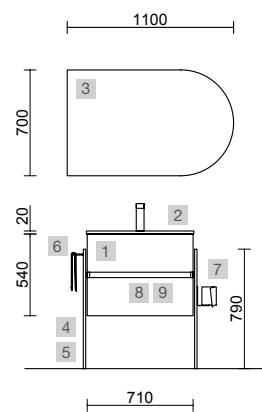

COD	DESCRIÇÃO	€
COMPOSIÇÃO DE 500		
1	96681 Móvel suspenso FUSSION LINE 500 profundidade 40 Carvalho áfrica 2 gavetas com soft close 497 x 540 x 385 mm	299
2	21564 Lavatório Profundidade 40 IBERIA 510 Porcelana branca sem sifão nem válvula clic-clac 510 x 20 x 395 mm	131
PREÇO TOTAL DO CONJUNTO		430
OPCIONAIS		
COD	DESCRIÇÃO	€
3	103358 Espelho MITO CURVE 600 Redondo com luz led (7 W- 4000K) IP 44 Ø 600 mm	414
4	97720 Estrutura metálica LLOYD ALTA Preto mate x 2 para móveis e estruturas Compact 333 x 16 x 790 mm	410
5	97710 Junção LLOYD Preto mate x 4 para móvel 297 x 15 x 30 mm	188
6	103973 Sifão POSYX Latão cromado	47
7	102306 Válvula clic-clac FLOW Preto mate	58

AUXILIARES		
COD	DESCRIÇÃO	€
8	97684 Frontal madeira LLOYD Carvalho áfrica 400 x 130 x 29 mm	41
9	97689 Frontal madeira LLOYD Carvalho áfrica 600 x 130 x 29 mm	51
10	97690 Frontal madeira LLOYD Carvalho áfrica 800 x 130 x 29 mm	62
11	97665 Cabide LLOYD Preto mate para móveis e estruturas Lloyd 30 x 124 x 50 mm	40
12	97667 Prateleira LLOYD Preto mate para móveis e estruturas Lloyd 90 x 124 x 100 mm	68
13	97666 Prateleira LLOYD Preto mate para móveis e estruturas Lloyd 220 x 32 x 112 mm	79
14	97670 Cesto LLOYD Preto mate para móveis e estruturas Lloyd 90 x 124 x 100 mm	89
15	97664 Toalheiro LLOYD Preto mate para móveis e estruturas Lloyd 340 x 95 x 32 mm	89