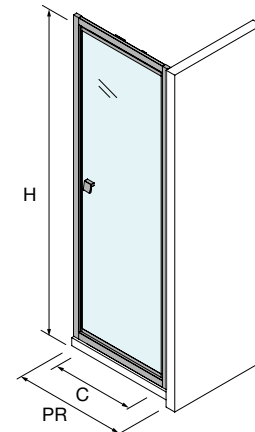

SERIE HABITAT
Frontal preto com lateral fixo

PORTA REBATÍVEL GIRATÓRIA COM LATERAL FIXO

- Vidro temperado de segurança de 6 mm.
- Acabamento em vidro temperado padrão, transparente.
- Acabamento em vidro temperado especial, transparente.
- Tratamento anti-calcário incluído.
- Cor dos perfis, negro mate.
- Sistema de abertura, porta abatível 90°.
- Tipo de fecho, perfil magnético.
- Compensação, 30 mm frontal / 15 mm lateral fixo.
- Reversível.
- Asas incluídas.
- Fabrico padrão.
- Fabrico especial, lateral fixo
- Altura: 1950 mm.

FAÇADE DE DOUCHE

Stock	PLATO	PORTA REVERSÍVEL	ACESSO (C)	ALTURA (H)	Nº EMBALAGEM	ACABAMENTO	Transparente	€
	700	675 - 705	524	1950	1	Preto mate	97884	530
800	775 - 805	624	1950	1	Preto mate	97885	551	
900	875 - 905	724	1950	1	Preto mate	97886	572	
1000	975 - 1005	824	1950	1	Preto mate	97887	593