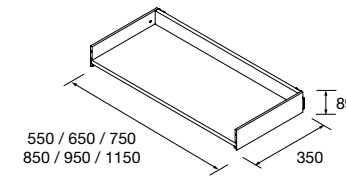

GAVETA METÁLICA SEM ABERTURA PARA SIFÃO

Em acabamento Onix.