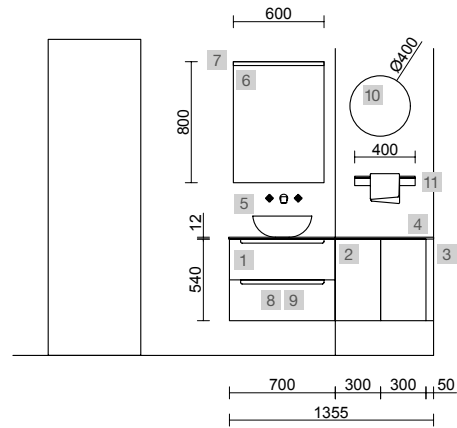

COD	DESCRIÇÃO	€
COMPOSIÇÃO DE 1350		
1	96472 Móvel suspenso MONTERREY 700 White cotton 2 gavetas metálicas com soft close 697 x 540 x 450 mm	585
2	97003 Coqueta suspensa ALLIANCE 300 White cotton x 2 esquerda/direita 1 porta de abertura push, fundo reduzido 300 x 540 x 250 mm	360
3	96810 Régua de remate ALLIANCE 540 White cotton 100 x 16 x 540 mm	27
4	103302 Tampo Terrazo natura Duas profundidades diferentes, de 1201 até 1500 , com ou sem maquinaria 1201 - 1500 x 12 x 460 mm	566
5	26536 Lavatório de pousar BOL Solid surface branco mate sem sifão nem válvula clic-clac Ø 390 x 140 mm	265
PREÇO TOTAL DO CONJUNTO		1803