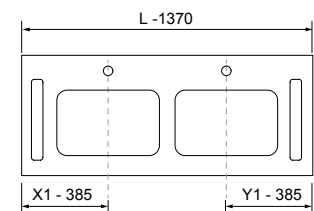

OPCIONAIS		
COD	DESCRIÇÃO	€
5	Espelho ORLEANS 1400 horizontal com sensor e luz LED (30+36 W-5700K) IP 44 1400 x 700 mm	524
6	Sifão POSYX Latão cromado x 2	94
7	Válvula aberta FLOW Cromado x 2	110