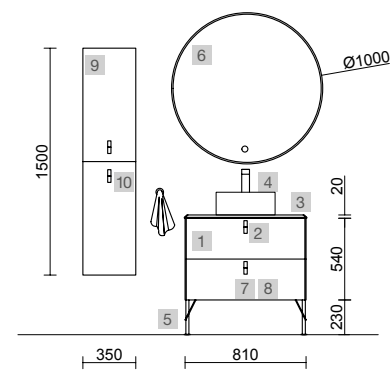

UNIIQ 800 TERRACOTA

COD	DESCRIÇÃO	€
COMPOSIÇÃO DE 800		
1	96633 Móvel suspenso UNIIQ 800 Terracota 2 gavetas com soft close 797 x 540 x 450 mm	471
2	24719 Puxador UNIIQ Branco Jogo de 2 unidades para Movél/Pilar	16
3	95084 Tampo UNIIQ 800 Calacatta para lavatório de pousar 810 x 20 x 460 mm	394
4	97647 Lavatório de pousar BICA Solid surface branco mate sem sifão nem válvula clic-clac Ø 390 x 105 mm	265
5	84128 Jogo 2 pés de suporte DEVA Branco 230 mm	54
PREÇO TOTAL DO CONJUNTO		1200
OPCIONAIS		
COD	DESCRIÇÃO	€
6	97637 Espelho GLOBE 1000 Branco Circular com sensor e luz LED (20 W- 5700°K.) IP 44 Ø 1000 mm	450
7	103973 Sifão POSYX Latão cromado	47
8	102303 Válvula aberta FLOW Cromado	55
AUXILIARES		
COD	DESCRIÇÃO	€
9	96649 Pilar suspenso UNIIQ Terracota esquerdo / direito 2 portas com soft close 350 x 1500 x 350 mm	524
10	24719 Puxador UNIIQ Branco Jogo de 2 unidades para Movél/Pilar	16