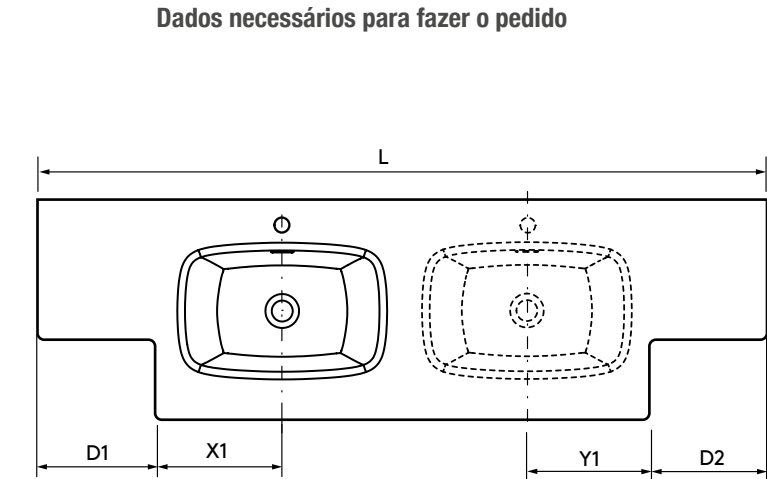

Disponível no QR code de cada tipo e em:

 www.salgar.net

LAVATÓRIO LAGO

LAVATÓRIO LAGO

LAVATÓRIOS SOLID 12 MM À MEDIDA E COM MECANIZADO (1 POÇA 460)

Lavatórios de solid surface de espessura 12 mm. Comprimento à medida até 2000 mm, com mecanizado para 1 - 2 poças e buraco para a torneira e terminação de esquina desejada.