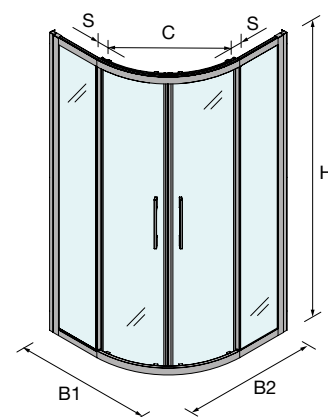

SERIE CLEAR
Semicircular de Duche

RESGUARDO CIRCULAR DE DUCHE COM DUAS PORTAS E DOIS FIXOS

- Vidro temperado de segurança de 6 mm.
- Acabamento em vidro temperado padrão, transparente.
- Cor dos perfis, prata brilho.
- Sistema de abertura, porta de correr.
- Tipo de fecho, borracha magnética.
- Compensação, 25 mm cada lado.
- Reversível.
- Asas incluídas.
- Fabrico padrão.
- Altura: 1950 mm.
- Rolamento regulável.