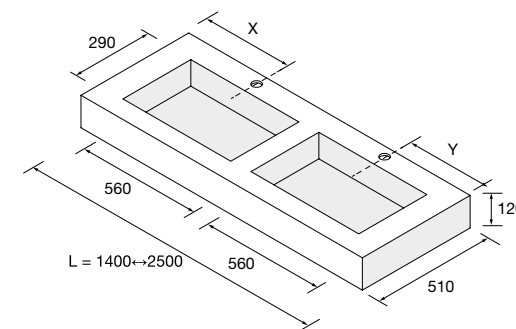

TAMPOS COMPAKT COM LAVATÓRIO INTEGRADO (560) E PROFUNDIDADE DE 510 MM

Descarregue aqui o formulário

	Bali	Carvalho África	Havana	Marmol branco	Cimento	Piedra gris	€
	COD	COD	COD	COD	COD	COD	
1400 - 1600	91187	83310	84118	83362	83414	83388	1550
1601 - 1800	91188	83311	84119	83363	83415	83389	1681
1801 - 2000	91189	83312	84120	83364	83416	83390	1933
2001 - 2500	91190	83313	84121	83365	83417	83391	2184

Nota: Combinável com as séries Modular.