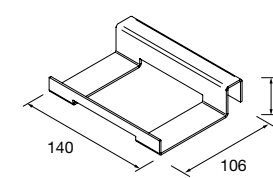

ESTANTE LLOYD

Estante de chapa metálica. Espessura 2 mm.

Branco mate	Preto mate	
COD	COD	€
97659	97666	79

PRATELEIRA LLOYD

Estante de chapa metálica. Espessura 2 mm.

Branco mate	Preto mate	
COD	COD	€
97660	97667	68