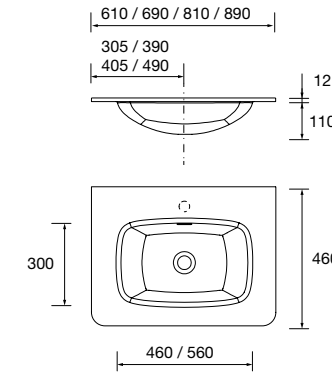

Lavatório integral UNiiQ em acabamento mineral solid mate.

605/C		805/C		905/D		905/E		1205/D		1205/E	
COD	€	COD	€	COD	€	COD	€	COD	€	COD	€
97058	387	97059	408	24543	419	24544	419	24545	482	24546	482

Lavatório integrado de solid surface Uniiq à medida com opção de mecanizado para torneira e toalheiro incluído. É necessário preencher o formulário de pedido.

600		800		900/D		900/E		1200/D		1200/E	
COD	€	COD	€	COD	€	COD	€	COD	€	COD	€
96787	482	96788	503	96789	513	103182	513	97377	576	103183	576

MAQUINAÇÃO PARA LAVATÓRIO, TORNEIRA E TOALHEIRO OPCIONAL