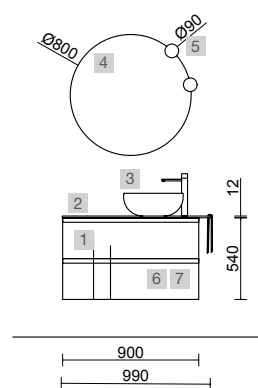

COD	DESCRIÇÃO	€	OPCIONAIS	€
COMPOSIÇÃO DE 900			COD	DESCRIÇÃO
1	91031 Móvel suspenso MAM 900 Black velvet esquerdo, 2 gavetas metálicas com soft close 897 x 540 x 505 mm	1046	4	91131 Espelho OASIS 800 Circular Ø 800 mm
2	85968 Tampo MAM 990 esquerdo com toalheiro Solid surface branco mate para lavatório de pousar 990 x 12 x 510 mm	374	5	91238 Aplique GILDA 90 x 2 (5 W- 4000*) IP44 Ø 90 mm
3	26536 Lavatório de pousar BOL Solid surface branco mate sem sifão nem válvula clic-clac Ø 390 x 140 mm	265	6	103973 Sifão POSYX Latão cromado
PREÇO TOTAL DO CONJUNTO		1685	7	102303 Válvula aberta FLOW Cromado
				55