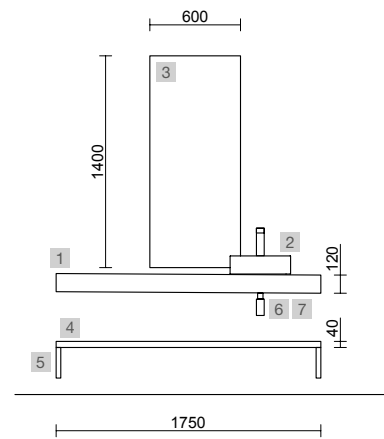

COMPAKT 1750 PIEDRA GRIS

COD	DESCRIÇÃO	€
COMPOSIÇÃO DE 1750		
1	26103 Tampo COMPAKT 51 Piedra gris de 1601 até 1800 mm, para 1 lavatório de pousar 1601 - 1800 x 510 x 120 mm	1125
2	91487 Lavatório de pousar VERILA Porcelana branca sem sifão nem válvula 400 x 120 x 300 mm	188
PREÇO TOTAL DO CONJUNTO		1313
OPCIONAIS		
COD	DESCRIÇÃO	€
3	91115 Espelho REFLEXO 1400 horizontal vertical luz led (4,4 W/m - 4000°K) IP 44 1400 x 600 mm	456
4	97478 Tampo à medida Carvão de 1401 até 1800 para móvel e coqueta, com ou sem maquinaria 1401 - 1800 x 40 x 460 mm	496
5	91494 Suporte Preto x 2 30 x 200 x 440 mm	278
6	103974 Sifão SMART Preto mate	68
7	102305 Válvula aberta FLOW Preto mate	55