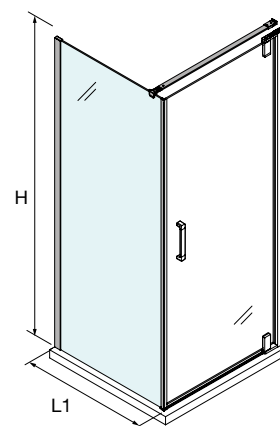

SERIE MALMÖ
Frontal com lateral fixo

PORTA REBATÍVEL GIRATÓRIA COM LATERAL FIXO

- Vidro temperado de segurança de 6 mm.
- Acabamento em vidro temperado padrão, transparente.
- Tratamento anti-calcário incluído.
- Cor dos perfis, prata brilho.
- Sistema de abertura, exterior / interior 90°.
- Tipo de fecho, borrachas magnéticas.
- Compensação, 10 mm frontal / 10 mm lateral fixo.
- Reversível.
- Tensor incluído no lateral fixo.
- Asas incluídas.
- Fabrico padrão.
- Fabrico especial, lateral fixo
- Altura: 1960 mm.