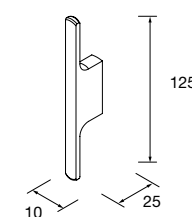

PUXADOR FIBI

Puxador para móvel

	Preto mate	Brass	Inox cromado	€
	COD	COD	COD	
126	103334	103335	103336	18