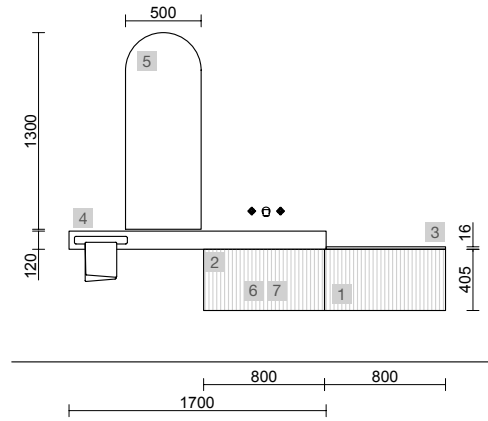

AUXILIARES		
COD	DESCRIÇÃO	€
9	96947 Módulo ALLIANCE 300 Macchiato x 2 esquerdo / direito 1 porta abertura push 300 x 800 x 162 mm	436

BIBA 2500 NOZ MAYA

COD	DESCRIÇÃO	€
COMPOSIÇÃO DE 2500		
1	102248 Móvel suspenso BIBA 800 Noz Maya x 2 1 gaveta metálica com soft close 797 x 405 x 450 mm	808
2	103955 Puxador LINA 800 Anodizado x 2	48
3	102254 Tampo Noz Maya para móvel e coqueta, sem maquinaria 807 x 16 x 460 mm	83
4	97826 Lavatório à medida NAILA 1501/1800 Solid surface branco mate com rodapé, de 1501 até 1800 com 1 poça, com ou sem mecanizado 1501 - 1800 x 120 x 460 mm	1290
PREÇO TOTAL DO CONJUNTO		2229