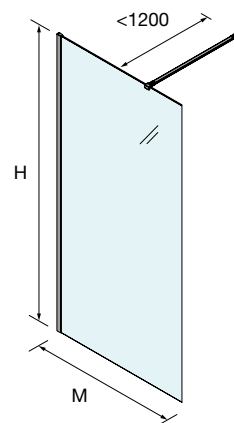

SERIE HEAVEN

Walk in

RESGUARDO DE PASSO, STOCK

- Vidro temperado de segurança de 8 mm.
- Acabamento em vidro temperado padrão, transparente, fumado, translúcido.
- Tratamento anti-calcário incluído.
- Cor dos perfis, prata brilho.
- Compensação, 10 mm.
- Reversível.
- Tensor incluído.
- Fabrico padrão.
- Altura: 1950 mm.