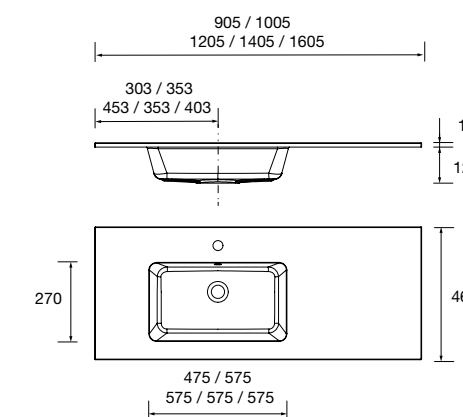

Lavatório VILNA 905 coqueta à direita Mineralsolid mate
sem sifão nem válvula clic-clac, para móvel de 600
905 x 460 x 15 mm

97042 419 €

Lavatório VILNA 1005 coqueta à direita Mineralsolid mate
sem sifão nem válvula clic-clac, para móvel de 700
1005 x 460 x 15 mm

97045 440 €

Lavatório VILNA 1205 coqueta à direita Mineralsolid mate
sem sifão nem válvula clic-clac, para móvel de 900
1205 x 460 x 15 mm

97048 471 €

Lavatório VILNA 1405 coqueta à direita Mineralsolid mate
sem sifão nem válvula clic-clac, para móvel de 700
1405 x 460 x 15 mm

97052 524 €

Lavatório VILNA 1605 coqueta à direita Mineralsolid mate
sem sifão nem válvula clic-clac, para móvel de 800
1605 x 460 x 15 mm

97055 681 €