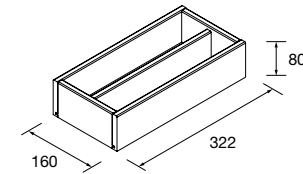

BANDEJA ORGANIZADORA

Bandeja organizador empilhável para gaveta de madeira de bétula.

Bétula		
M	COD	€
322	91485	57