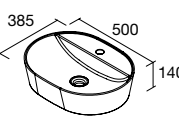

VARMEGA
Porcelana branca
COD €
24553 179