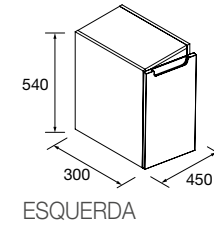

COQUETA MONTERREY 1 PORTA E

Coqueta de 1 porta de abertura esquerda e fecho com soft close. Interiores Onix.