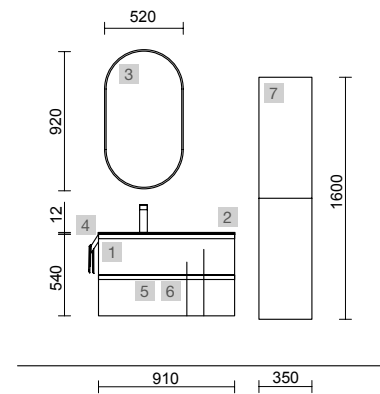

OPCIONAIS		
COD	DESCRIÇÃO	€
3	87862 Espelho OLIMPIA 920 White cotton vertical com luz led (20 W- 5700°K.) IP44 920 x 520 x 30 mm	347
4	23027 Barra toalheiro JAZZ Branco Profundidade 35, 40, 45 y 50 235 x 125 x 68 mm	45
5	103973 Sifão POSYX Latão cromado	47
6	102304 Válvula clic-clac FLOW Cromado	58

AUXILIARES		
COD	DESCRIÇÃO	€
7	81731 Pilar suspenso ALLIANCE Blue fog esquerdo / direito 2 portas abertura push 350 x 1600 x 349 mm	435