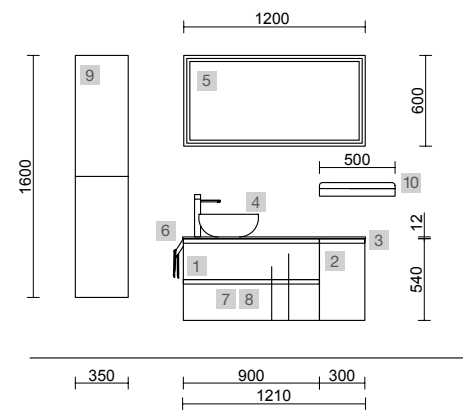

MAM 1200/D BLACK VELVET

COD	DESCRIÇÃO	€
COMPOSIÇÃO DE 1200		
1	91032 Móvel suspenso MAM 900 Black velvet direito, 2 gavetas metálicas com soft close 897 x 540 x 505 mm	1046
2	91034 Coqueta suspensa MAM 300 Black velvet direito, 1 porta com soft close 300 x 540 x 404 mm	255
3	83882 Tampo MAM 1200 direito Solid surface branco mate para lavatório de pousar 1210 x 12 x 510 mm	398
4	26536 Lavatório de pousar BOL Solid surface branco mate sem sifão nem válvula clic-clac Ø 390 x 140 mm	265
PREÇO TOTAL DO CONJUNTO		1964
OPCIONAIS		
COD	DESCRIÇÃO	€
5	91119 Espelho ROMA 1200 Horizontal vertical com moldura preto, luz led (10,8W/m - 5500°K.) IP 44 1200 x 600 mm	444
6	27042 Barra toalheiro JAZZ Preto Profundidade 35, 40, 45 y 50 235 x 125 x 68 mm	45
7	103973 Sifão POSYX Latão cromado	47
8	102303 Válvula aberta FLOW Cromado	55
AUXILIARES		
COD	DESCRIÇÃO	€
9	91035 Pilar suspenso ALLIANCE Black velvet esquerdo / direito 2 portas abertura push 350 x 1600 x 349 mm	435
10	82334 Prateleira 500 Solid surface branco mate 500 x 88 x 120 mm	134