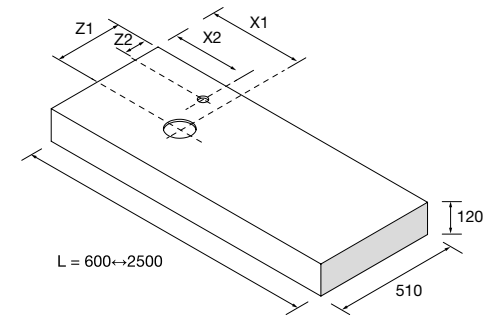

TAMPOS COMPAKT COM PROFUNDIDADE DE 510 MM PARA LAVATÓRIOS DE POUSAR

Tampos à medida mecanizados para lavatório de pousar. Suportes com regulação e esquadros de fixação incluídos 105 x 415mm. Lavatório não incluído.

Descarregue aqui o formulário

	Bali	Carvalho África	Havana	Marmol branco	Cimento	Piedra gris	€
	COD	COD	COD	COD	COD	COD	
600 - 800	91204	26058	84064	26084	26111	26098	496
801 - 1000	91205	26059	84065	26085	26112	26099	622
1001 - 1200	91206	26060	84066	26086	26114	26100	748
1201 - 1400	91207	26061	84067	26087	26115	26101	873
1401 - 1600	91208	26062	84068	26088	26116	26102	999
1601 - 1800	91209	26063	84069	26090	26118	26103	1125
1801 - 2000	91210	26064	84070	26091	26119	26104	1251
2001 - 2500	91211	26065	84071	26092	26120	26105	1628