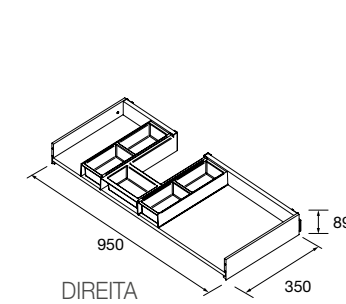

GAVETA COM ABERTURA PARA SIFÃO

Gaveta com abertura para sifão em acabamento Onix

	onix	
	COD	€
1000	103417	176