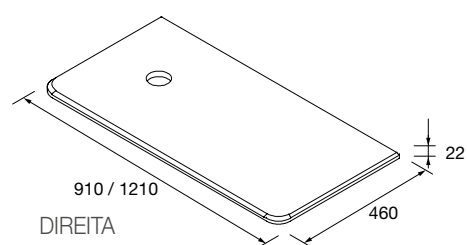

TAMPO UNIIQ (PEDRAS COMPACTAS)

Tampo UNIIQ de pedra compacta natural, 3 pré-furações para escolher a posição da torneira de acordo com a pia.

	Calacatta	Preto marquina	
	COD	COD	€
600	95083	95079	373
800	95084	96795	394

TAMPO UNIIQ (PEDRAS COMPACTAS) D

Tampo UNIIQ de pedra compacta natural, 3 pré-furações para escolher a posição da torneira de acordo com a pia.

	Calacatta	Preto marquina	
	COD	COD	€
900	83914	83940	413
1200	83942	83943	551