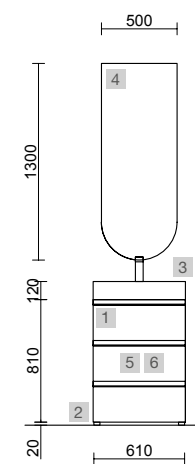

COD	DESCRIÇÃO	€
COMPOSIÇÃO DE 600		
1	102748 Movél SPIRIT 600 White cotton 3 gavetas metálicas com soft close 598 x 810 x 450 mm	510
2	90986 Puxador SPIRIT 600 Branco soft x 3	51
3	83819 Jogo 4 pés de suporte Cromado brilho 100 mm	16
4	26783 Lavatório CONSTANZA 610 Porcelana branca sem sifão nem válvula clic-clac 610 x 20 x 460 mm	129
PREÇO TOTAL DO CONJUNTO		706

OPCIONAIS		
COD	DESCRIÇÃO	€
5	20741 Espelho REFLEXO 1000 horizontal vertical luz led (4,4 W/m - 4000*) IP 44 1000 x 600 mm	359
6	23028 Toalheiro duplo JAZZ Branco profundidade 45 e 50 385 x 125 x 68 mm	65
7	103973 Sifão POSYX Latão cromado	47
8	102304 Válvula clic-clac FLOW Cromado	58

AUXILIARES		
COD	DESCRIÇÃO	€
9	96974 Pilar suspenso ALLIANCE White cotton esquerdo / direito 1 porta espelho com puxador e soft close 350 x 1600 x 349 mm	473