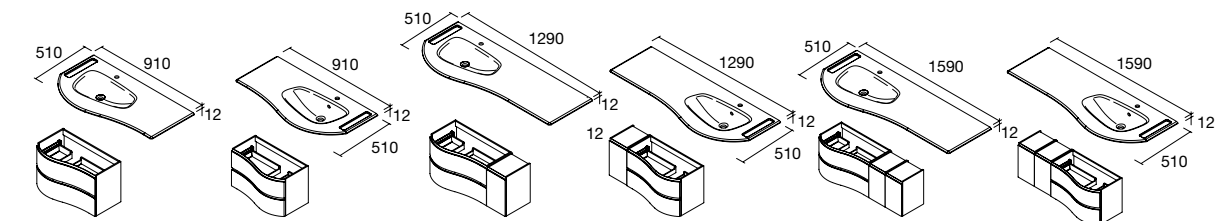

COD	€	COD	€	COD	€	COD	€	COD	€	COD	€
97395	481	97398	481	97396	610	97399	610	97397	761	97400	761