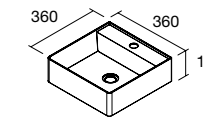

CARLA 45
Porcelana Hunter
COD €
102283 282

CARLA 45
Porcelana Clay
COD €
102280 282

Lavatórios de Pousar (Solid surface)

BOL
Solid surface branco mate
COD €
26536 265

BULKAN
Solid surface preto
COD €
91491 286