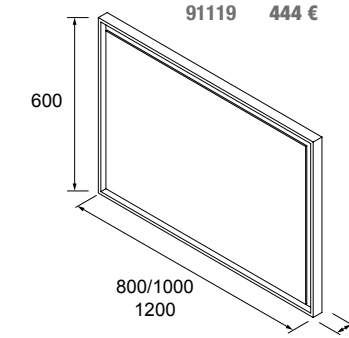

- Espelho ROMA 800
  Horizontal vertical com moldura branca, luz led (10,8W/m - 5500°K.) IP 44
  600 x 800 mm
  92650 373 €
- Espelho ROMA 1000
  Horizontal vertical com moldura branca, luz led (10,8W/m - 5500°K.) IP 44
  1000 x 600 mm
  92651 419 €
- Espelho ROMA 1200
  Horizontal vertical com moldura branca, luz led (10,8W/m - 5500°K.) IP 44
  1200 x 600 mm
  92652 444 €
- Espelho ROMA 800
  Horizontal vertical com moldura preto, luz led (10,8W/m - 5500°K.) IP 44
  600 x 800 mm
  91117 373 €
- Espelho ROMA 1000
  Horizontal vertical com moldura preto, luz led (10,8W/m - 5500°K.) IP 44
  1000 x 600 mm
  91118 419 €
- Espelho ROMA 1200
  Horizontal vertical com moldura preto, luz led (10,8W/m - 5500°K.) IP 44
  1200 x 600 mm
  91119 444 €