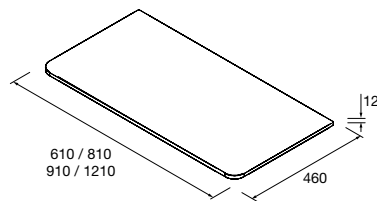

Lavatórios de Pousar (Porcelana)

ALTIRO Porcelana branca mate	SEDUCTION Porcelana branca	KANDY Porcelana branca	LOKUM Porcelana preto mate	VERILA Porcelana branca
COD €	COD €	COD €	COD €	COD €
24555 221	21854 189	91489 189	87734 226	91487 188
CARLA 45 Porcelana branca	CARLA 45 Porcelana Denim	CARLA 45 Porcelana Hunter	CARLA 45 Porcelana Clay	
COD €	COD €	COD €	COD €	
103343 158	102282 282	102283 282	102280 282	

Lavatórios de Pousar (Solid surface)

BOL Solid surface branco mate	BULKAN Solid surface preto	TALEA Solid surface branco mate	TALEA Solid surface Bicolor	BICA Solid surface branco mate	BICA Solid surface Bicolor
COD €	COD €	COD €	COD €	COD €	COD €
26536 265	91491 286	97649 265	97652 286	97647 265	97648 286
BICA Solid surface blue fog	BICA Solid surface night blue	BICA Solid surface terracota	BICA Solid surface green forest	BICA Solid surface cinza antracite	BICA Solid surface macchiato
COD €	COD €	COD €	COD €	COD €	COD €
103312 314	103313 314	103314 314	103315 314	103316 314	102271 314

Veja o nosso guia de furações para tampos

TAMPO UNIIQ 12 MM.

Tampo Uniiq de 12 mm de espessura, sem mecanizado, em 4 acabamentos disponíveis

Solid surface branco mate	Ardósia preta	Marmol branco	Terrazo natura
COD €	COD €	COD €	COD €
600 96659 205	96661 257	97369 257	103172 257
800 96660 226	96662 278	97370 278	103173 278
900 24727 236	96663 289	97371 289	103174 289
1200 24728 268	96664 331	97372 331	103175 331