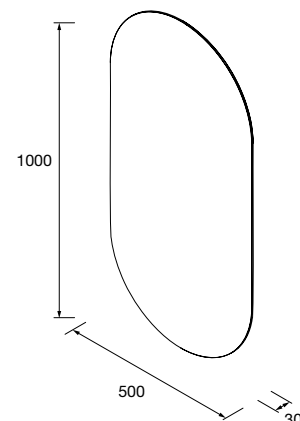

Espelho OASIS 400
Circular
Ø 400 mm
103356 72 €
Espelho OASIS 600
Circular
Ø 600 mm
91130 83 €
Espelho OASIS 800
Circular
Ø 800 mm
91131 104 €
Espelho OASIS 1000
Circular
Ø 1000 mm
91132 135 €

Espelho OVALO
horizontal vertical
500 x 1000 mm
103357 104 €

Espelho SENA 400 vertical moldura 5 mm 400 x 800 mm 16906 86 € Espelho SENA 500 vertical moldura 5 mm 500 x 800 mm 16907 89 € Espelho SENA 600 horizontal vertical moldura 5 mm 600 x 800 mm 16908 92 € Espelho SENA 700 horizontal vertical moldura 5 mm 700 x 800 mm 16909 95 € Espelho SENA 800 horizontal vertical moldura 5 mm 800 x 800 mm 16910 98 € Espelho SENA 900 horizontal vertical moldura 5 mm 900 x 800 mm 16911 103 € Espelho SENA 1000 horizontal vertical moldura 5 mm 1000 x 800 mm 16912 108 €	Espelho SENA 1200 horizontal vertical moldura 5 mm 1200 x 600 mm 17893 145 € Espelho SENA 1200 horizontal moldura 5 mm 1200 x 800 mm 87584 149 € Espelho SENA 1400 horizontal vertical moldura 5 mm 1400 x 600 mm 84861 151 € Espelho SENA 1400 horizontal moldura 5 mm 1400 x 800 mm 87585 156 €

Espelho BEAUTY
redondo de aumento (x3) fixado à
parede
26768 62 €

Espelho BEAUTY
redondo de aumento (x3) fixado à
parede, luz led fria
26769 237 €