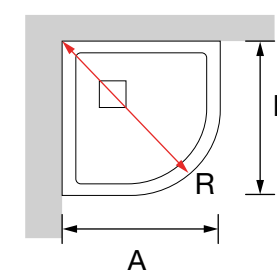

PARA DIVISÓRIAS FRONTAIS

Assegure-se sempre de medir duas vezes

- Para instalações frontais, devemos sempre medir o ponto mais alto (A), o ponto médio (M) e o ponto mais baixo (B).
- Das três medidas que tomamos A/M/B, vamos manter a menor como referência e vamos compensar a maior medida com o perfil de compensação.
- Verificar se as 3 medidas estão dentro do intervalo de uma referência de divisória Salgar. Ex: Helsinki 22452, 136-140cm. O ideal é descontar 0,5 cm da medição mais baixa e verificar se todas estão dentro do intervalo.
- Se alguma não estiver no intervalo, é SEMPRE A MAIOR MEDIDA que é compensada por perfis de compensação.
- Ex: A é 139, M é 138,5 e B é 138cm. Descontamos 0,5 para B e vemos que a diferença máxima é de 137,5 a 139 cm, um total de 1,5 cm, que está no intervalo do código e que a compensação da divisória, 2 cm de cada lado, cobre o desajuste.

PARA DIVISÓRIAS SEMICIRCULARES

- Verificar, além das medidas:
- Curva Roca ou Italiana
- Se algum lado do chuveiro está encastrado ou sobredimensionado.
- Prato no chão ou ao nível do chão