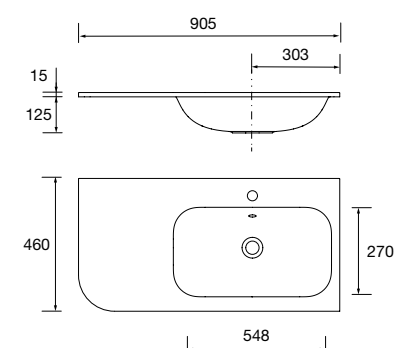

DIREITA

ESQUERDA

para coqueta curva, sem sifão nem escoamento clicker 910 x 15 x 460 mm

97645 429 €

para coqueta curva, sem sifão nem escoamento clicker 910 x 15 x 460 mm

97646 429 €