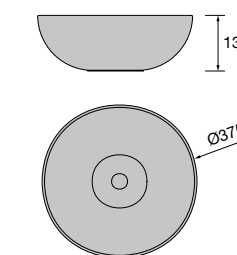

Lavatório de pousar ULTRAFINO SEDUCTION Porcelana branca

sem sifão nem válvula Ø 385 x 148 mm

21854 189 €