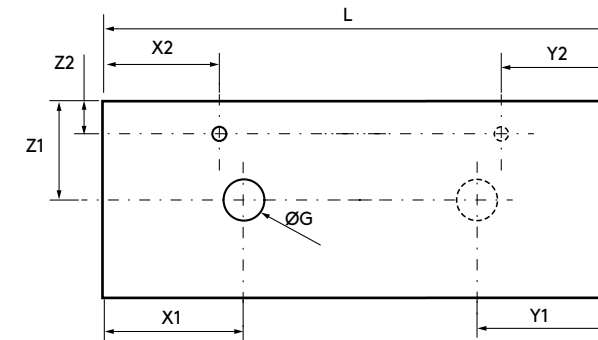

Dados necessários para fazer o pedido

Maquinação para 1 ou 2 pias e perfuração para torneira opcional