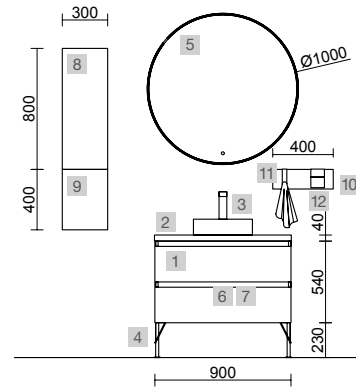

COD	DESCRIÇÃO	€
COMPOSIÇÃO DE 900		
1	96419 Móvel suspenso SPIRIT 900 Black velvet 2 gavetas metálicas com soft close 897 x 540 x 450 mm	430
2	97448 Tampo Carvalho África para móvel e coqueta, sem maquinaria 907 x 40 x 460 mm	273
3	97648 Lavatório de pousar BICA Solid surface Bicolor sem sifão nem válvula clic-clac Ø 390 x 105 mm	286
4	84129 Jogo 2 pés de suporte DEVA Preto 230 mm	54
PREÇO TOTAL DO CONJUNTO		1043

OPCIONAIS		
COD	DESCRIÇÃO	€
5	97638 Espelho GLOBE 1000 Preto Circular com sensor e luz LED (20 W.- 5700°K) IP 44 Ø 1000 mm	450
6	103973 Sifão POSYX Latão cromado	47
7	102305 Válvula aberta FLOW Preto mate	55

AUXILIARES		
COD	DESCRIÇÃO	€
8	96942 Módulo ALLIANCE 300 Black velvet esquerdo / direito 1 porta abertura push 300 x 800 x 162 mm	218
9	96932 Módulo ALLIANCE 300 Carvalho África esquerdo / direito 1 porta abertura push 300 x 400 x 162 mm	175
10	97684 Frontal madeira LLOYD Carvalho África 400 x 130 x 29 mm	41
11	97665 Cabide LLOYD Preto mate para móveis e estruturas Lloyd 30 x 124 x 50 mm	40
12	97670 Cesto LLOYD Preto mate para móveis e estruturas Lloyd 90 x 124 x 100 mm	89