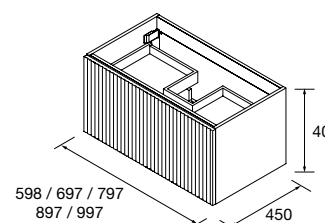

Natural	Carvalho África	Pinho baía	Noz Maya	€
	COD	COD	COD	COD	
600	103018	103028	103023	103013	457
700	103019	103029	103024	103014	478
800	103020	103030	103025	103015	499
900	103021	103031	103026	103016	525
1000	103022	103032	103027	103017	551