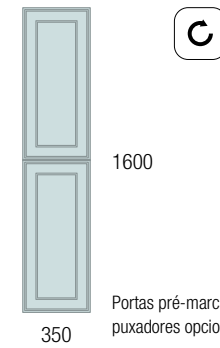

PILAR 2 PORTAS

Portas pré-marcadas para puxadores opcional