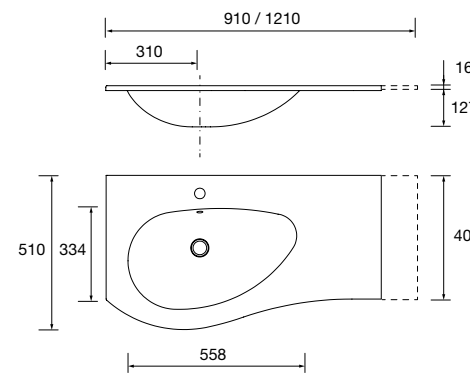

Acabamento
mate