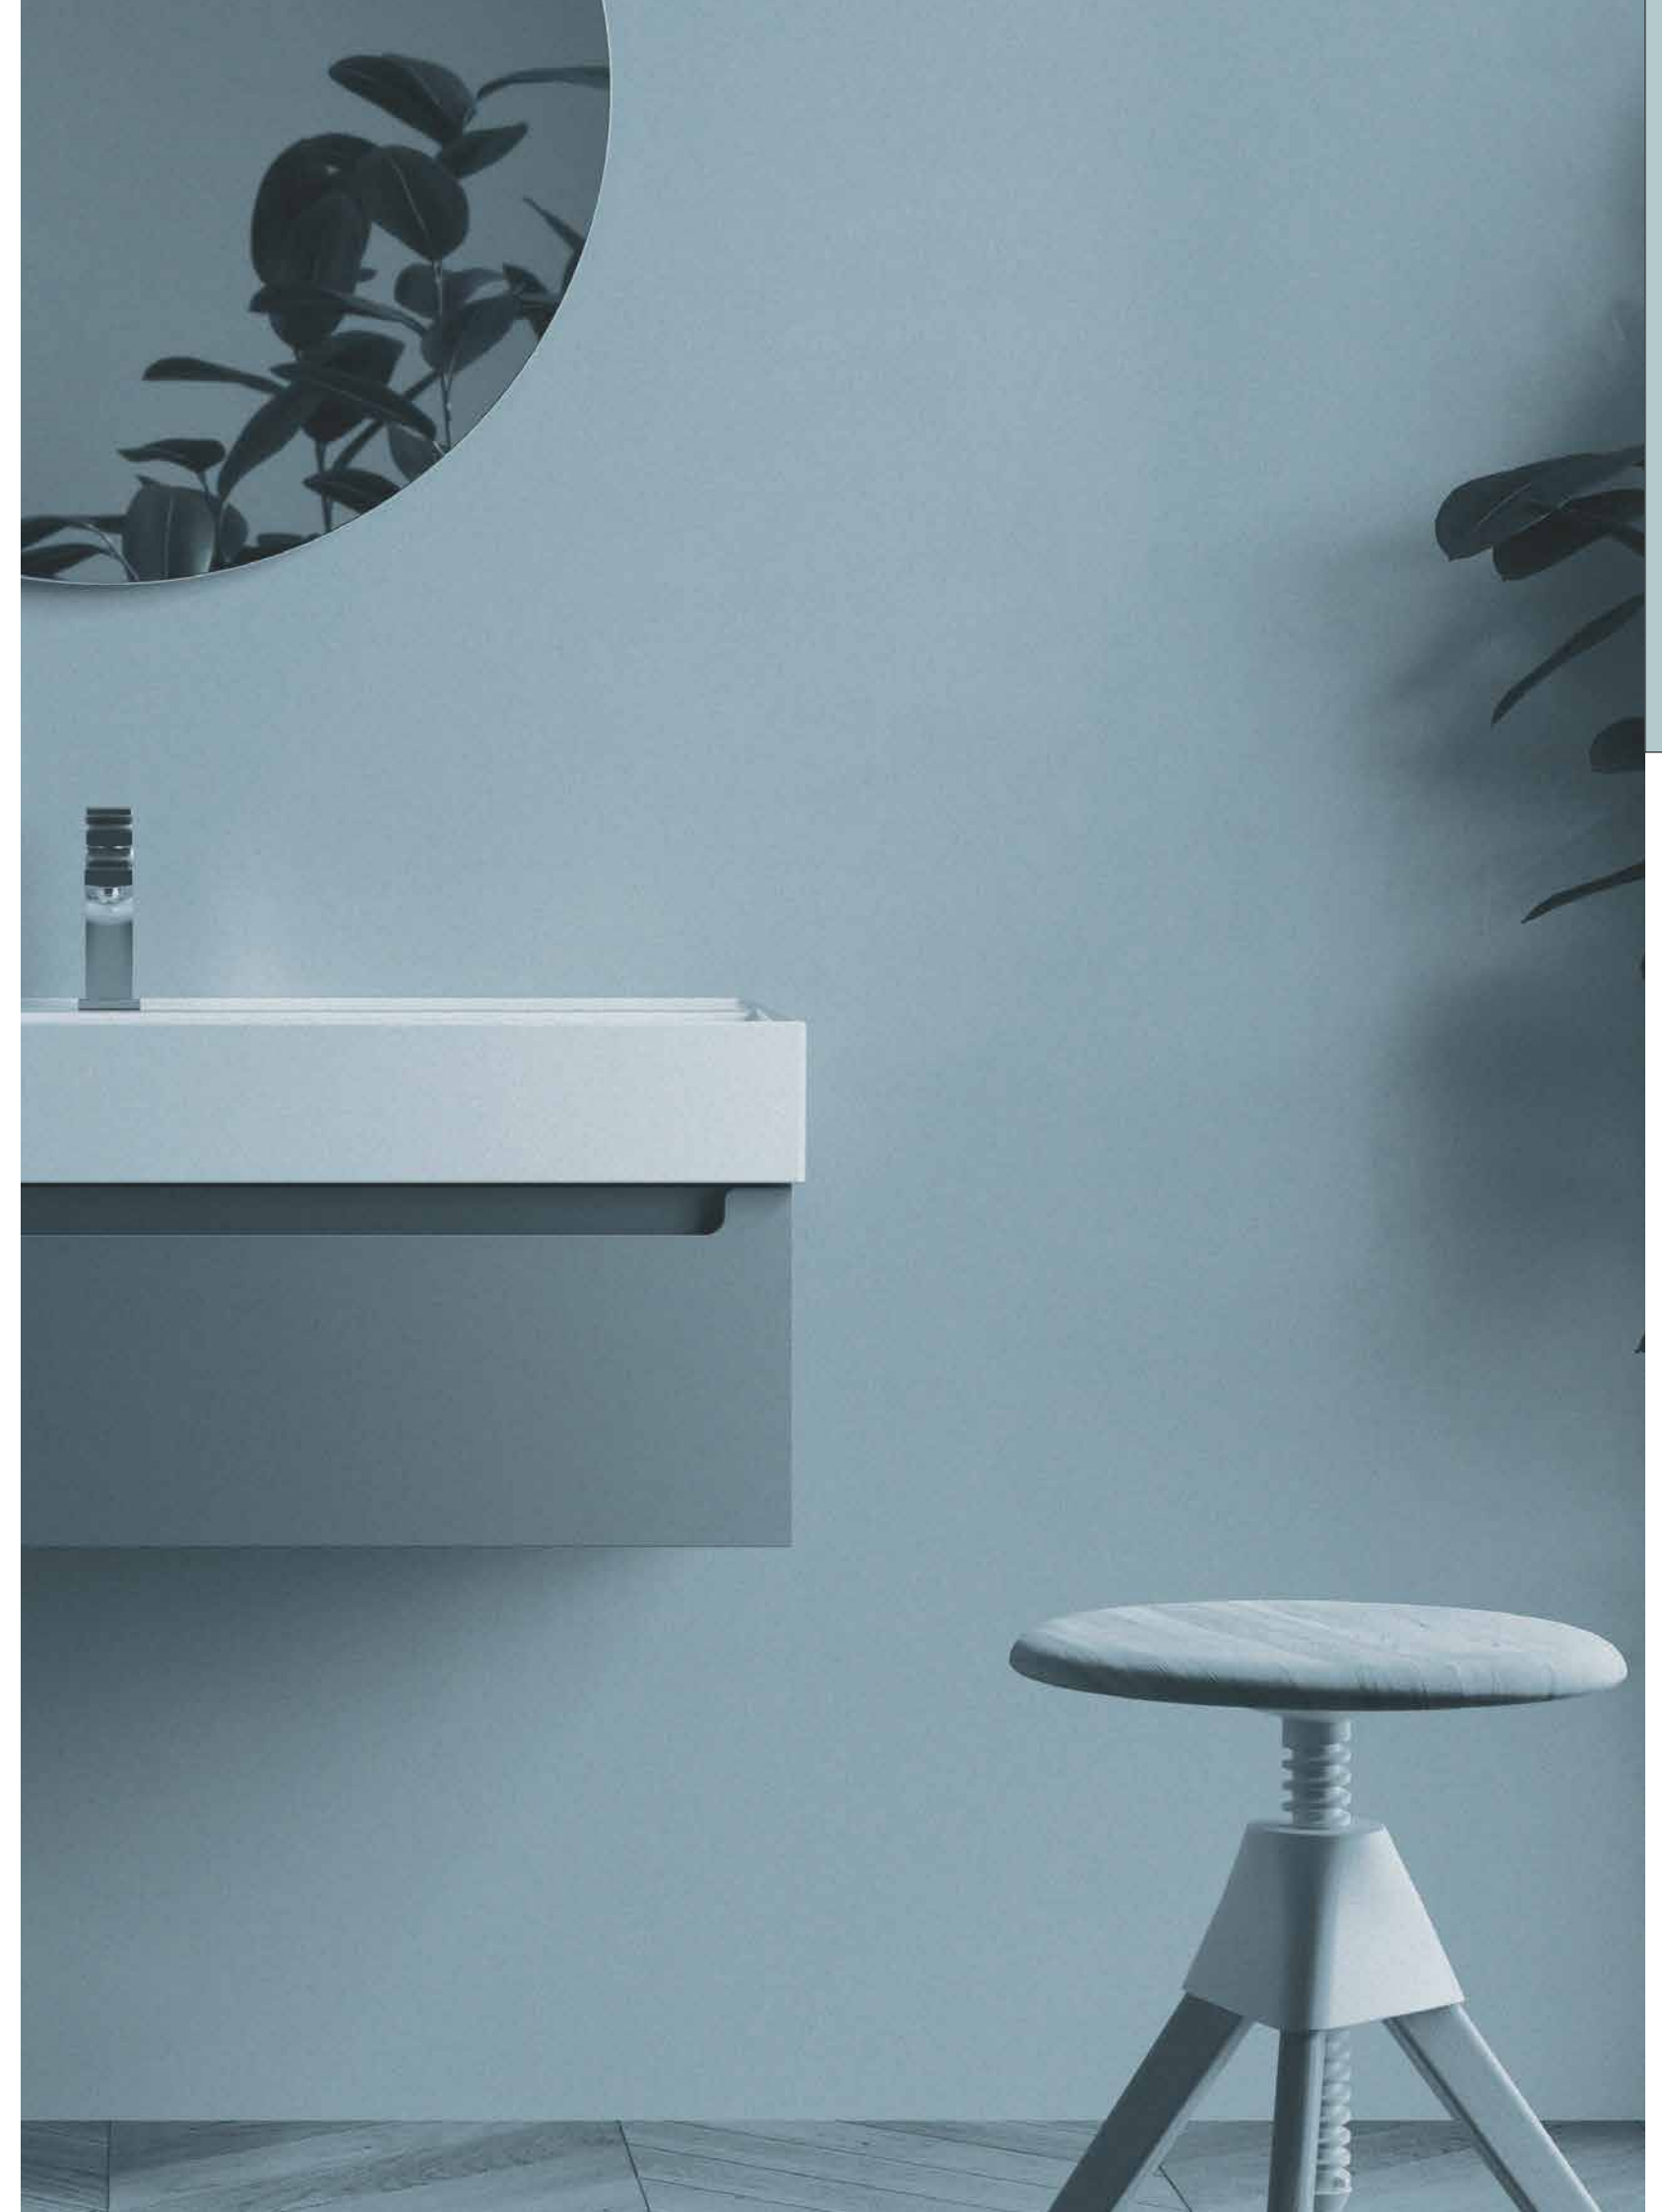

Mueble Terracota • Tampo Terrazo • Lavatório Carla Clay • Puxador Lina Anodizado • Espelho Moon

TECNOLÓGICO

A tecnologia de revestimento 3D é o que permite à família Monterrey contar com os diferentes acabamentos da nossa seleção de madeiras que, juntamente com os lacados de alto brilho, distinguem esta série elegante e única.