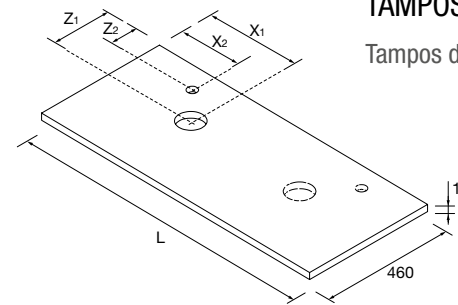

TAMPOS DE ESPESSURA 19 MM

Tampos de contraplacado de espessura 19 mm. Em medidas especiais com ou sem mecanizado.

	Pure	Real	Intense	€
	COD	COD	COD	
< 1000	91413	91418	91423	328
1001 - 1400	91414	91419	91424	429
1401 - 1800	91415	91420	91425	530
1801 - 2000	91416	91421	91426	633
2001 - 2400	91417	91422	91427	734

Descarregue aqui o formulário

TAMPOS DE ESPESSURA 12 MM

Tampos de 12 mm de espessura em medidas de 600 a 1200 mm sem mecanizado. Acabamentos branco mate, terrazo e mármore branco em solid surface, ardósia negra em compacto