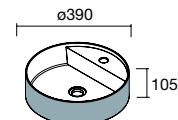

BICA
Solid surface blue fog
COD €
103312 314