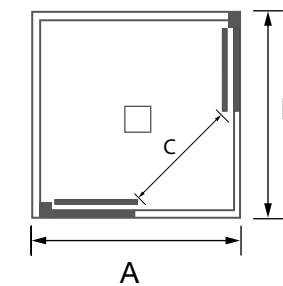

Conector para dois tensores Válido apenas para resguardos angulares

COMBINAÇÃO ACESSOS LADOS IGUAIS			
PLATO	CÓDIGO A	CÓDIGO B	ACESSO
800 x 800	82242	82242	406
900 x 900	82243	82243	477
1000 x 1000	82244	82244	547

COMBINAÇÃO ACESSOS LADOS DESIGUAIS							
PLATO	CÓDIGO A	CÓDIGO B	ACESSO	PLATO	CÓDIGO A	CÓDIGO B	ACESSO
800 x 900	82242	82243	443	900 x 800	82243	82242	443
800 x 1000	82242	82244	482	1000 x 800	82244	82242	482
800 x 1100	82242	82245	523	1100 x 800	82245	82242	523
800 x 1200	82242	82246	565	1200 x 800	82246	82242	565
800 x 1300	82242	82247	609	1300 x 800	82247	82242	609
800 x 1400	82242	82248	653	1400 x 800	82248	82242	653
800 x 1500	82242	82249	699	1500 x 800	82249	82242	699
800 x 1600	82242	82250	745	1600 x 800	82250	82242	745
800 x 1700	82242	82251	791	1700 x 800	82251	82242	791
800 x 1800	82242	82252	838	1800 x 800	82252	82242	838
900 x 1000	82243	82244	513	1000 x 900	82244	82243	513
900 x 1100	82243	82245	552	1100 x 900	82245	82243	552
900 x 1200	82243	82246	592	1200 x 900	82246	82243	592
900 x 1300	82243	82247	634	1300 x 900	82247	82243	634
900 x 1400	82243	82248	677	1400 x 900	82248	82243	677
900 x 1500	82243	82249	721	1500 x 900	82249	82243	721
900 x 1600	82243	82250	765	1600 x 900	82250	82243	765
900 x 1700	82243	82251	1042	1700 x 900	82251	82243	1042
900 x 1800	82243	82252	1113	1800 x 900	82252	82243	1113
1000 x 1100	82244	82245	584	1100 x 1000	82245	82244	584
1000 x 1200	82244	82246	622	1200 x 1000	82246	82244	622
1000 x 1300	82244	82247	662	1300 x 1000	82247	82244	662
1000 x 1400	82244	82248	703	1400 x 1000	82248	82244	703
1000 x 1500	82244	82249	745	1500 x 1000	82249	82244	745
1000 x 1600	82244	82250	789	1600 x 1000	82250	82244	789
1000 x 1700	82244	82251	832	1700 x 1000	82251	82244	832
1000 x 1800	82244	82252	877	1800 x 1000	82252	82244	877

Opções recomendadas para a nossa gama de bases de duche.