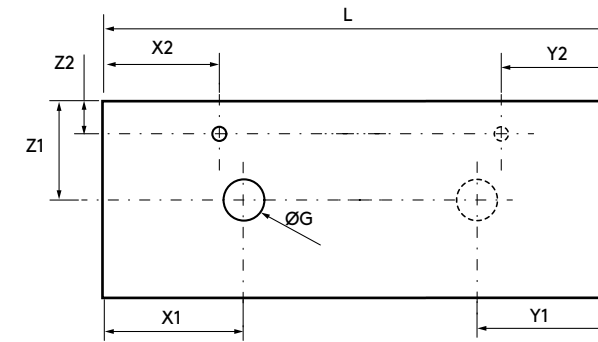

Lavatórios de Pousar (Porcelana)

ALTIRO Porcelana branca mate	SEDUCTION Porcelana branca	KANDY Porcelana branca	LOKUM Porcelana preto mate	VERILA Porcelana branca	VARMEGA Porcelana branca
COD €	COD €	COD €	COD €	COD €	COD €
24555 221	21854 189	91489 189	87734 226	91487 188	24553 179
TENTO 400 Porcelana branca	TENTO 500 Porcelana branca	CARLA 45 Porcelana branca	CARLA 45 Porcelana Denim	CARLA 45 Porcelana Hunter	CARLA 45 Porcelana Clay
COD €	COD €	COD €	COD €	COD €	COD €
24551 173	24552 191	103343 158	102282 282	102283 282	102280 282

Lavatórios de Pousar (Solid surface)

BOL Solid surface branco mate	BULKAN Solid surface preto	TALEA Solid surface branco mate	TALEA Solid surface Bicolor	BICA Solid surface branco mate	BICA Solid surface Bicolor
COD €	COD €	COD €	COD €	COD €	COD €
26536 265	91491 286	97649 265	97652 286	97647 265	97648 286
BICA Solid surface blue fog	BICA Solid surface night blue	BICA Solid surface terracota	BICA Solid surface green forest	BICA Solid surface cinza antracite	BICA Solid surface macchiato
COD €	COD €	COD €	COD €	COD €	COD €
103312 314	103313 314	103314 314	103315 314	103316 314	102271 314

Lavatórios semiembutidos (Solid Surface)

MAEL Solid surface branco mate	MAEL Solid surface Bicolor
COD €	COD €
97654 265	97655 286

Veja o nosso guia de furações para tampos

Dados necessários para encomendar um tampo personalizado

Maquinação para 1 ou 2 pias e perfuração para torneira opcional