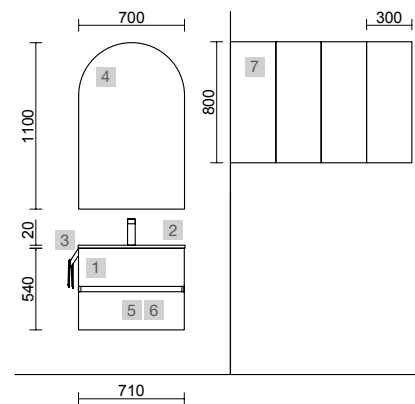

COD	DESCRIÇÃO	€
COMPOSIÇÃO DE 700		
1	96717 Móvel suspenso FUSSION LINE 700 profundidade 35 Black velvet 2 gavetas com soft close 697 x 540 x 350 mm	315
2	19324 Lavatório S35 710 extra plat Porcelana branca sem sifão nem válvula clic-clac 710 x 20 x 360 mm	142
PREÇO TOTAL DO CONJUNTO		457

OPCIONAIS		
COD	DESCRIÇÃO	€
3	27042 Barra toalheiro JAZZ Preto Profundidade 35, 40, 45 y 50 235 x 125 x 68 mm	45
4	97644 Espelho EMILE 700 horizontal vertical com luz led (20 W- 5700%) IP 44 700 x 1100 mm	427
5	103973 Sifão POSYX Latão cromado	47
6	102306 Válvula clic-clac FLOW Preto mate	58

AUXILIARES		
COD	DESCRIÇÃO	€
7	96942 Módulo ALLIANCE 300 Black velvet x 4 esquerdo / direito 1 porta abertura push 300 x 800 x 162 mm	872