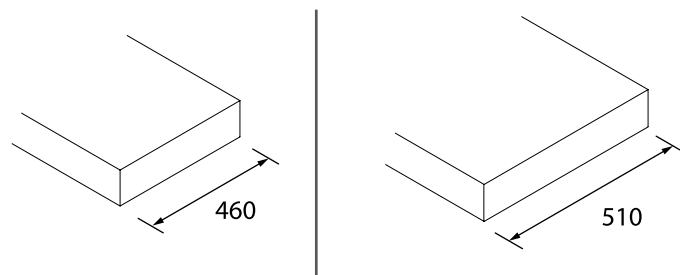

Profundidades disponíveis

Número de pias