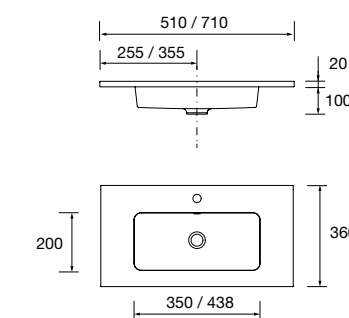

Lavatório S35 510 extra plat Porcelana branca sem sifão nem válvula clic-clac 510 x 20 x 360 mm

97069 125 €

Lavatório S35 710 extra plat Porcelana branca sem sifão nem válvula clic-clac 710 x 20 x 360 mm

19324 142 €