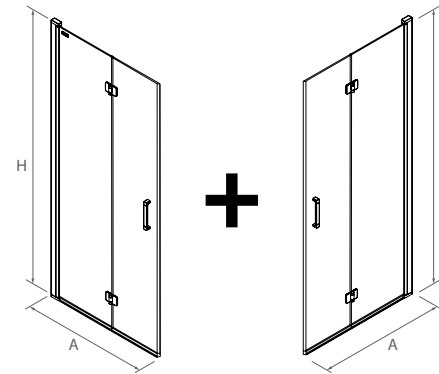

ANGULAR DUCHE

Stock	ANGULAR DUCHE							
	PLATO	PORTA REVERSÍVEL	ACESSO (C)	ALTURA (H)	Nº EMBALAGEM	ACABAMENTO	COD	€
						Transparente		
	700	670 - 690	600	2030	1	Prata brilho	26731	469
	800	770 - 790	700	2030	1	Prata brilho	26732	495
	900	870 - 890	800	2030	1	Prata brilho	26733	520
	1000	970 - 990	900	2030	1	Prata brilho	26734	544