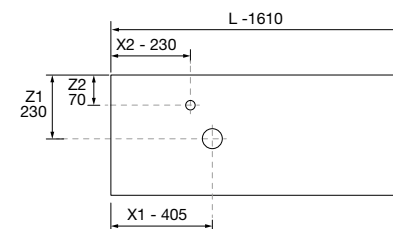

OPCIONAIS		
COD	DESCRIÇÃO	€
4	20742 Espelho REFLEXO 1200 horizontal vertical luz led (4,4 W/m - 4000°K) IP 44 1200 x 600 mm	385
5	91470 Prateleira MOMENT 430 direito Real 430 x 137 x 89 mm	132
6	103973 Sifão POSYX Latão cromado	47
7	102303 Válvula aberta FLOW Cromado	55

AUXILIARES		
COD	DESCRIÇÃO	€
8	91459 Módulo MOMENT 400 Real x 2 1 porta esquerdo / direito com soft close 400 x 400 x 181 mm	1022
9	91453 Módulo MOMENT 250 Real x 2 1 porta esquerdo / direito com soft close 250 x 800 x 181 mm	1110
10	91476 Prateleira MOMENT 800 Real x 2 180 x 800 x 180 mm	510