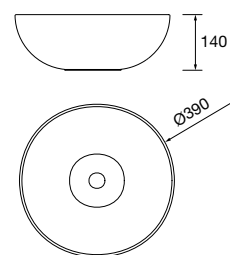

Consulte o nosso guia de perfurações para tampos.