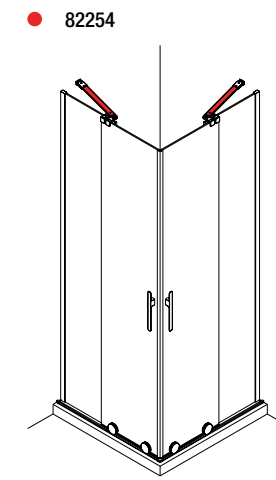

Resguardo angular composto por 2 frontais, com tensor angular e kit magnético angular. (página 444)