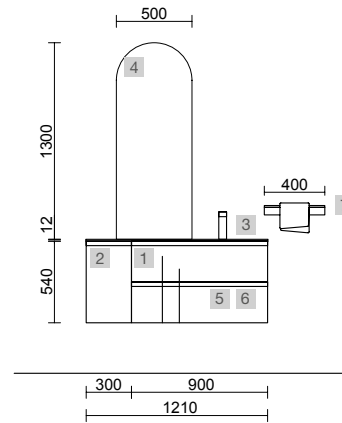

COD	DESCRIÇÃO	€
COMPOSIÇÃO DE 1200		
1	83864 Móvel suspenso MAM 900 Night blue esquerdo, 2 gavetas metálicas com soft close 897 x 540 x 505 mm	1046
2	83874 Coqueta suspensa MAM 300 Night blue esquerdo 1 porta com soft close 300 x 540 x 404 mm	255
3	87595 Lavatório MAM 1200 coqueta à esquerda Solid surface branco mate sem sifão nem válvula clic-clac 1210 x 12 x 510 mm	516
PREÇO TOTAL DO CONJUNTO		1817

OPCIONAIS		
COD	DESCRIÇÃO	€
4	97643 Espelho EMILE 500 horizontal vertical com luz led (20 W- 5700K) IP 44 500 x 1300 mm	385
5	103973 Sifão POSYX Latão cromado	47
6	102304 Válvula clic-clac FLOW Cromado	58

AUXILIARES		
COD	DESCRIÇÃO	€
7	26126 Prateleira toalheiro 400 Solid surface branco mate 400 x 60 x 120 mm	82