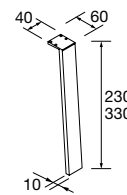

CONJUNTO DE 2 PÉS KLIM 230 / 330

Conjunto de 2 pés de alumínio opcionais para móvel, disponível em 3 acabamentos, altura 230/330 mm.

	Branco	Preto	Anodizado	€
	COD	COD	COD	
230	84135	84136	84137	24
330	84131	84132	84134	30