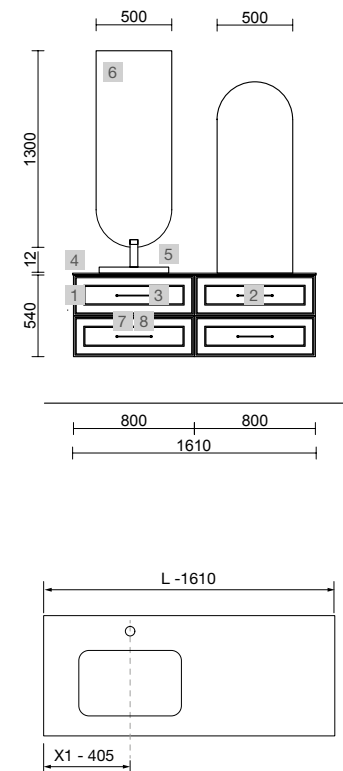

RENOIR 1600 BLUE FOG

COD	DESCRIÇÃO	€
COMPOSIÇÃO DE 1600		
1	91325 Móvel suspenso RENOIR 800 Blue fog x 2 2 gavetas metálicas com soft close 797 x 540 x 450 mm	1290
2	103308 Gaveta completa METÁLICO onix Gaveta superior para móvel de 800mm de profundidade 45 750 x 140 x 350 mm	155
3	91333 Puxador STYLE 192 Silver x 4	96
4	103716 Tampo Marmol branco de 1411 até 1610 para móvel e coqueta, com ou sem maquinaria 1411 - 1610 x 12 x 460 mm	566
5	97654 Lavatórios semiembutidos MAEL Solid surface branco mate sem sifão nem válvula clic-clac 502 x 44 x 310 mm	265
PREÇO TOTAL DO CONJUNTO		2372

OPCIONAIS		
COD	DESCRIÇÃO	€
6	97643 Espelho EMILE 500 x 2 horizontal vertical com luz led (20 W- 5700K) IP 44 500 x 1300 mm	770
7	103973 Sifão POSYX Latão cromado	47
8	102303 Válvula aberta FLOW Cromado	55