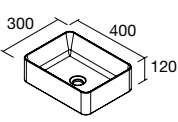

VERILA
Porcelana branca
COD €
91487 188