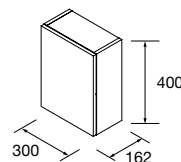

MÓDULO ALLIANCE 400 1 PORTA

Módulo reversível de 1 porta com abertura de sistema push e interiores Onix. Dobradiças de abertura a 110°. À esquerda / direita. Com 1 prateleira de vidro regulável em altura.