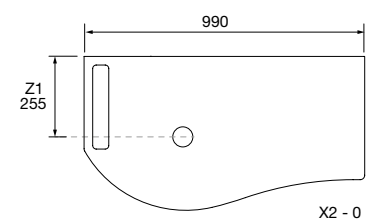

MAM 900/D WHITE COTTON

COD	DESCRIÇÃO	€
COMPOSIÇÃO DE 900		
1	83860 Móvel suspenso MAM 900 White cotton direito, 2 gavetas metálicas com soft close 897 x 540 x 505 mm	1046
2	97389 Tampo MAM 990 direito com toalheiro Marmol branco para lavatório de pousar com toalheiro 990 x 12 x 510 mm	426
3	24555 Lavatório de pousar ALTIRO Porcelana branca mate sem sifão nem válvula Ø 390 x 140 mm	221
PREÇO TOTAL DO CONJUNTO		1693

OPCIONAIS		
COD	DESCRIÇÃO	€
4	97644 Espelho EMILE 700 horizontal vertical com luz led (20 W- 5700ºK) IP 44 700 x 1100 mm	427
5	103973 Sifão POSYX Latão cromado	47
6	102303 Válvula aberta FLOW Cromado	55

AUXILIARES		
COD	DESCRIÇÃO	€
7	81729 Pilar suspenso ALLIANCE White cotton esquerdo / direito 2 portas abertura push 350 x 1600 x 349 mm	435

X2 - 0