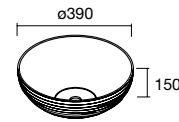

SEDUCTION
Porcelana branca
COD €
21854 189