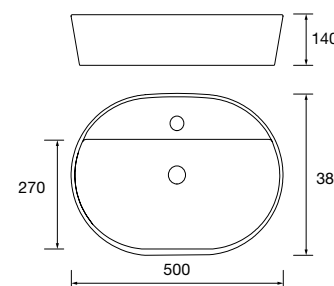

Lavatório de pousar VERILA Porcelana branca
sem sifão nem válvula
400 x 120 x 300 mm
91487 188 €