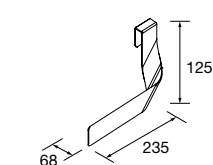

CESTO LLOYD

Cesta de chapa metálica. Espessura 2 mm.

Branco mate	Preto mate	
COD	COD	€
97663	97670	89

TOALHEIRO DUPLO JAZZ

Toalheiro duplo JAZZ.

Branco	Preto	Anodizado brilho	
COD	COD	COD	€
23028	27043	23025	65