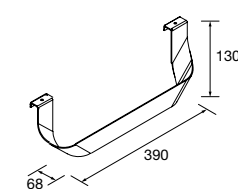

CESTO LLOYD

Cesta de chapa metálica. Espessura 2 mm.

Branco mate	Preto mate	
COD	COD	€
97663	97670	89

TOALHEIRO DUPLO JAZZ

Toalheiro duplo JAZZ.

Branco	Preto	Anodizado brilho	
COD	COD	COD	€
23028	27043	23025	65