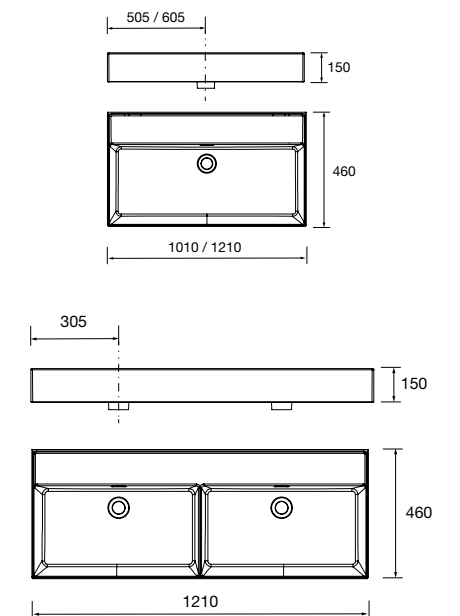

1010 x 120 x 460 mm

85911 261 €

1210 x 120 x 460 mm

85912 405 €

Lavatório VENETO 1210 duplo Porcelana
branca

dois poças sem sifão, sem válvula click-clac,
sem torneira

1210 x 120 x 460 mm

85913 416 €