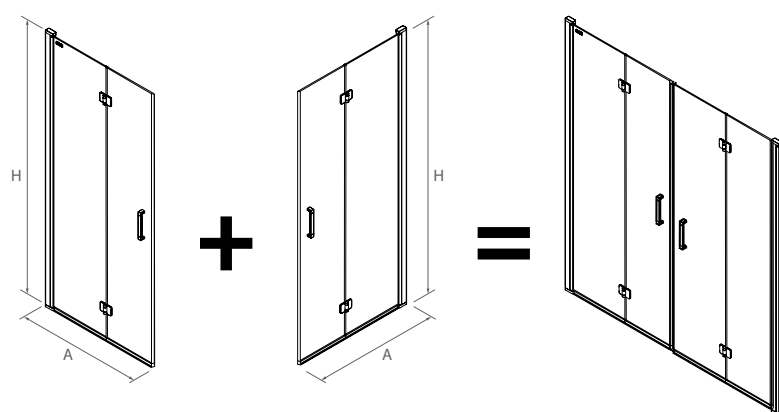

FRONTAL DE DUCHE

Stock	PLATO	PORTA REVERSÍVEL	ACESSO (C)	ALTURA (H)	Nº EMBALAGEM	ACABAMENTO	COD	€	
		700	670 - 690	600	2030	1	Prata brilho	26731	469
	800	770 - 790	700	2030	1	Prata brilho	26732	495	
	900	870 - 890	800	2030	1	Prata brilho	26733	520	
	1000	970 - 990	900	2030	1	Prata brilho	26734	544	

OBLIGATÓRIO			
Stock	COD	DESCRIÇÃO	€
	26735	Kit fecho magnético	46

OPCIONAL FRENTE ENTRE PAREDES 4 MÓDULOS.
Para esta composição devem ser incorporados 2 tubos (83628) de 40mm em cada lado para atingir a medição.