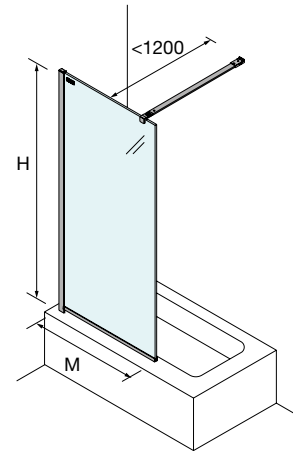

SERIE HEAVEN BATH

Fixo de banheira

RESGUARDO DE PASSO ESPECIAIS

- Vidro temperado de segurança de 8 mm.
- Acabamento em vidro temperado especial, transparente, fumado, translúcido.
- Vidro serigrafado Deco 4 - 5 - 6
- Tratamento anti-calcário incluído.
- Cor dos perfis, prata brilho.
- Compensação, 10 mm.
- Reversível.
- Tensor incluído.
- Fabrico especial.
- Tipo de instalação, sobre banheira
- Altura: 1000 - 1500 mm.