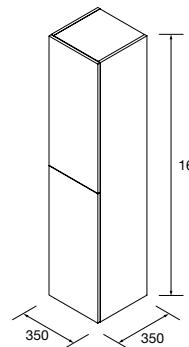

PILARES ALLIANCE 1600 2 PORTAS

Pilar reversível de 1 porta com sistema de abertura push. Interiores em Onix com 2 prateleiras em vidro reguláveis. Dobradiças de abertura a 110°.

	White cotton	Black velvet	Cinza antracite mate	Macchiato	Blue fog	Night blue	Green forest	
	COD	COD	COD	COD	COD	COD	COD	€
350	81729	91035	96744	81730	81731	81733	96743	435