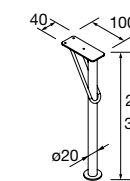

CONJUNTO DE 2 PÉS DEVA 230 / 330

Conjunto de 2 pés opcionais para móvel, disponível em 3 acabamentos, altura 230/330 mm.

	Branco	Preto	Cromado	
	COD	COD	COD	€
230	84128	84129	84130	54
330	84125	84126	84127	58