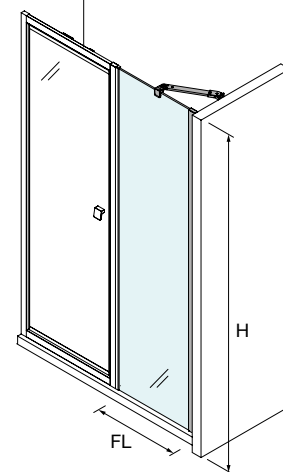

LATERAIS FIXOS ESPECIAIS/ para frontais de duche

Sob pedido	MEDIDAS	FIXO ALINHADO	ALTURA (H)	Nº EMBALAGEM	ACABAMENTO	Transparente	€
	120 - 600	120 - 600	1400 - 1950	1	Preto mate	97892	413
601 - 800	601 - 800	1400 - 1950	1	Preto mate	97893	505