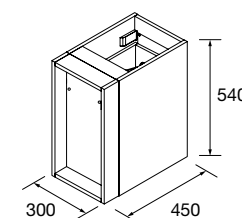

Coqueta suspensa com 2 aberturas.
Combinável com séries:
Spirit / Monterrey

	Natural	Carvalho África	Pinho baía	Noz Maya	€
	COD	COD	COD	COD	
300	96979	96980	96981	102825	120

	Branco brilho	White cotton	Black velvet	€
	COD	COD	COD	
300	96976	96977	96978	140