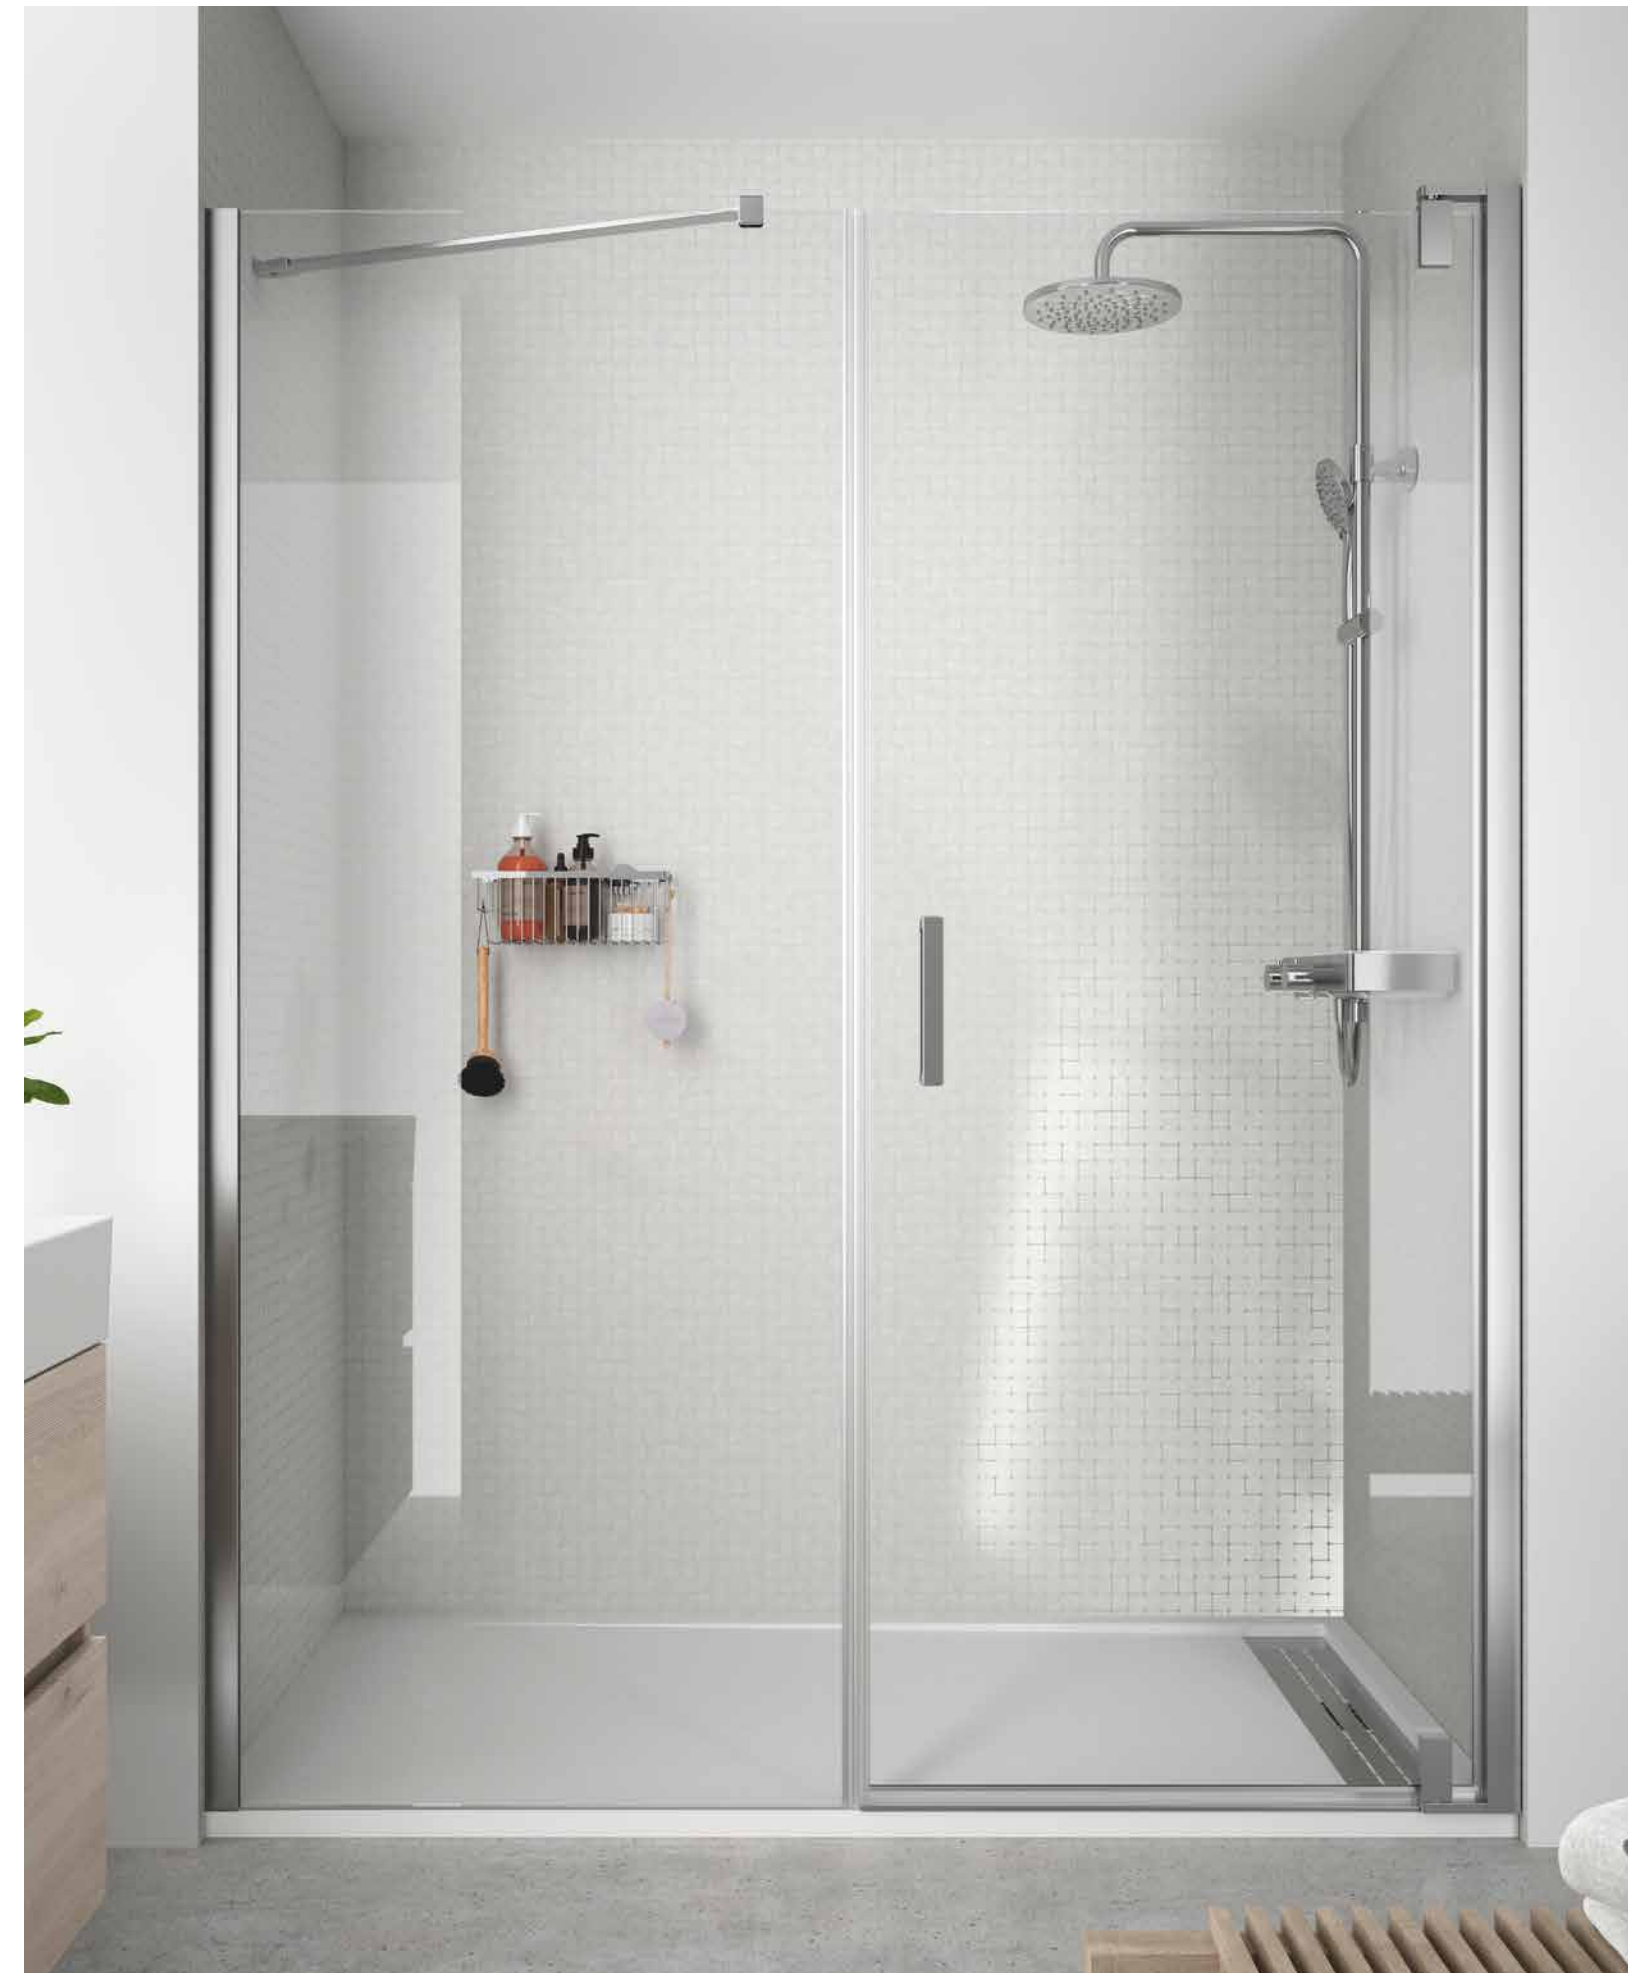

OPCIONAIS

Stock	MEDIDAS	COD	DESCRIÇÃO	€				
					1200	22437	Suporte à parede	42