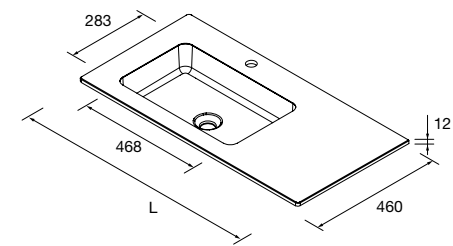

LAVATÓRIO NAILA

LAVATÓRIOS SOLID NAILA 12 MM À MEDIDA E COM MECANIZADO 1 POÇA

Lavatórios de solid surface de espessura 12 mm. Comprimento à medida até 2400 mm, com mecanizado para 1 - 2 poças e buraco para a torneira e terminação de esquina desejada.

600 - 900		901 - 1200		1201 - 1500		1501 - 1800		1801 - 2400	
COD	€	COD	€	COD	€	COD	€	COD	€
97529	608	97530	650	97531	755	97532	1038	97533	1059