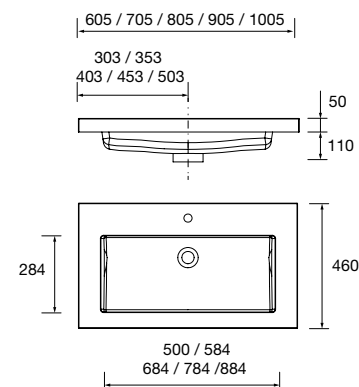

Lavatório TOSCANA 605 Carga mineral branco
sem sifão nem válvula clic-clac
605 x 50 x 460 mm

20748 242 €

Lavatório TOSCANA 705 Carga mineral branco
sem sifão nem válvula clic-clac
705 x 50 x 460 mm

20749 253 €

Lavatório TOSCANA 805 Carga mineral branco
sem sifão nem válvula clic-clac
805 x 50 x 460 mm

20750 266 €

Lavatório TOSCANA 905 Carga mineral branco
sem sifão nem válvula clic-clac
905 x 50 x 460 mm

20751 277 €

Lavatório TOSCANA 1005 Carga mineral
branco

sem sifão nem válvula clic-clac
1005 x 50 x 460 mm

20752 299 €