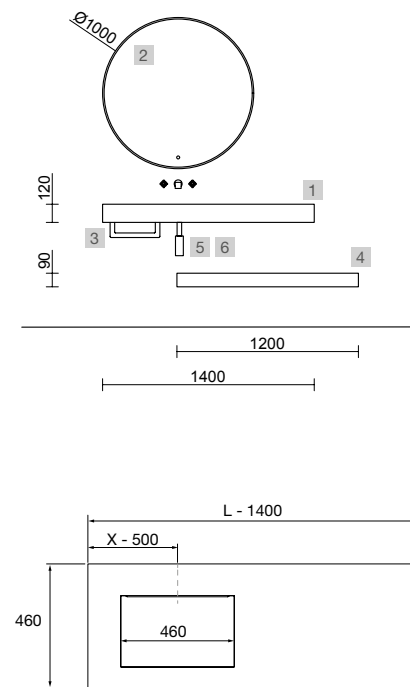

COMPAKT 1400 HAVANA

COD	DESCRIÇÃO	€
COMPOSIÇÃO DE 1400		
1	83972 Tampo COMPAKT 46 Havana de 1201 até 1400 mm, com 1 lavatório integrado 1201 - 1400 x 460 x 120 mm	1004
PREÇO TOTAL DO CONJUNTO		1004
OPCIONAIS		
COD	DESCRIÇÃO	€
2	97638 Espelho GLOBE 1000 Preto Circular com sensor e luz LED (20 W. - 5700°K) IP 44 Ø 1000 mm	450
3	26195 Toalheiro COMPAKT Preto mate 330 x 100 mm	110
4	84080 Prateleira COMPAKT 38 Havana de 1001 até 1200 mm 1001 - 1200 x 380 x 90 mm	717
5	103974 Sifão SMART Preto mate	68
6	102305 Válvula aberta FLOW Preto mate	55