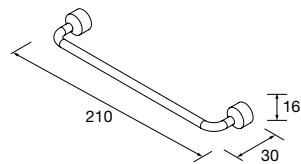

PUXADOR STYLE

Puxador Style para móvel