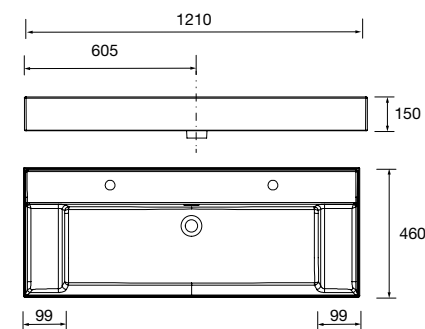

Lavatório VENETO 1210 com área de apoio em Porcelana branca duas torneiras sem sifão e sem válvula clic-clac 1210 x 120 x 460 mm

87729 405 €