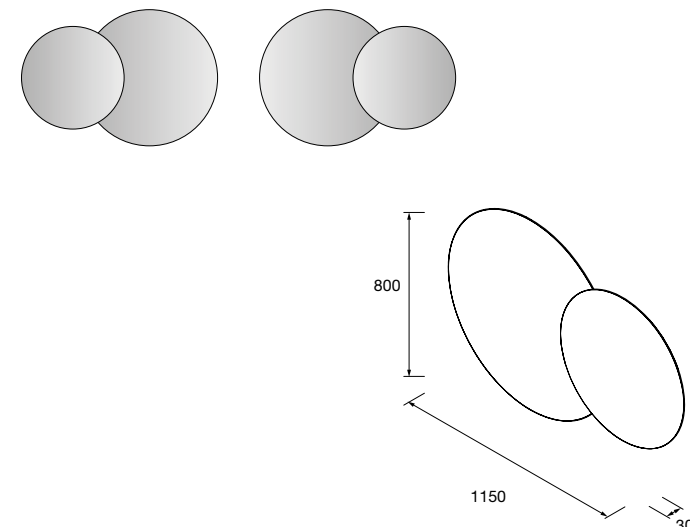

- Espelho DOPPIO
  Circular duplo com luz LED (20 W- 4000°K) IP 44
  1150 x 800 mm
  103355 415 €