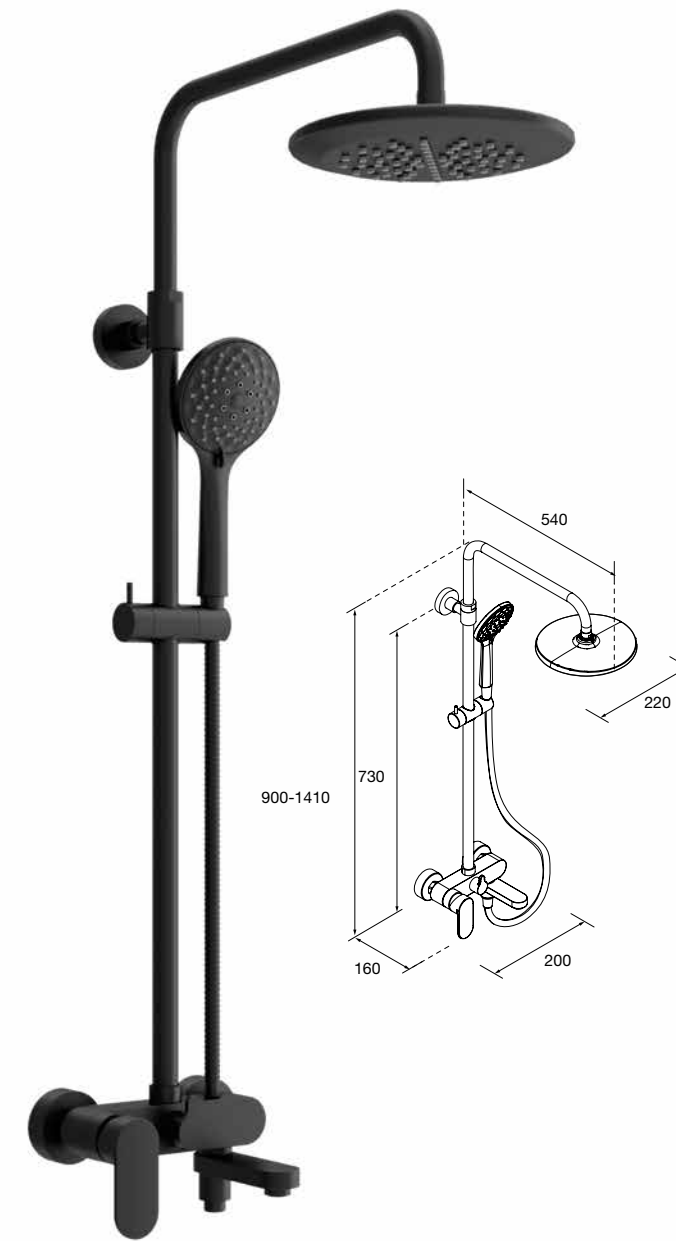

TORNEIRAS DE NÍVEL ÚNICO

KIT DUCHE VINCI

Kit duche VINCI Preto
26767 539 €

ACESSÓRIOS PARA O DUCHE NA PÁG. 364-366