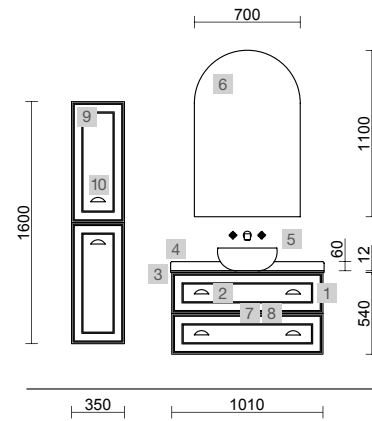

COD	DESCRIÇÃO	€
COMPOSIÇÃO DE 1000		
1	91315 Móvel suspenso RENOIR 1000 Green forest 2 gavetas metálicas com soft close 997 x 540 x 450 mm	720
2	91339 Puxador FOLK Black matt x 4	56
3	97505 Tampo Ardósia preta para móvel e coqueta, sem maquinaria 1000 x 12 x 460 mm	310
4	91264 Régua de remate Ardósia preta até 1000 mm <1000 mm	65
5	91491 Lavatório de pousar BULKAN Solid surface preto sem sifão nem válvula clic-clac Ø 390 x 140 mm	286
PREÇO TOTAL DO CONJUNTO		1437

OPCIONAIS		
COD	DESCRIÇÃO	€
6	97644 Espelho EMILE 700 horizontal vertical com luz led (20 W- 5700ºK) IP 44 700 x 1100 mm	427
7	103973 Sifão POSYX Latão cromado	47
8	102305 Válvula aberta FLOW Preto mate	55

AUXILIARES		
COD	DESCRIÇÃO	€
9	91321 Pilar suspenso RENOIR Green forest 2 portas sem puxador e soft close 350 x 1600 x 349 mm	494
10	91339 Puxador FOLK Black matt x 2	28