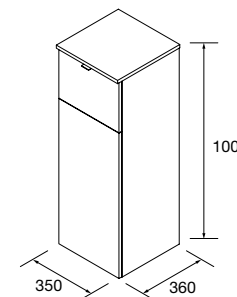

PILARES ALLIANCE 1000 TOUCADOR 1 GAVETA E 1 PORTA

Pilar reversível de 1 porta com sistema de abertura push. Interiores em Onix com 2 prateleiras em vidro reguláveis. Dobradiças de abertura a 110°.

	Natural	Carvalho África	Pinho baía	Noz Maya	€
COD	COD	COD	COD	COD	
350	83444	91072	83448	102836	436

	Branco brilho	White cotton	Black velvet	€
COD	COD	COD	COD	
350	83441	96972	96973	446