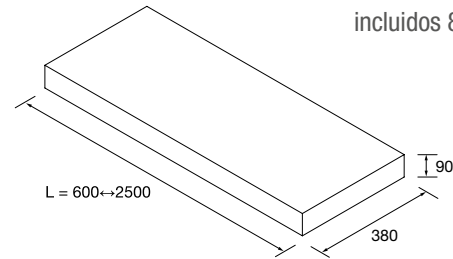

NOTA: Combinable con las colecciones *Modular*.

PRATELEIRAS COMPAKT COM PROFUNDIDADE 380 MM

Prateleiras profundidade 380 mm. Suportes com regulação e esquadros de fixação incluídos 80x340 mm.

Necessário especificar no pedidos as medidas: