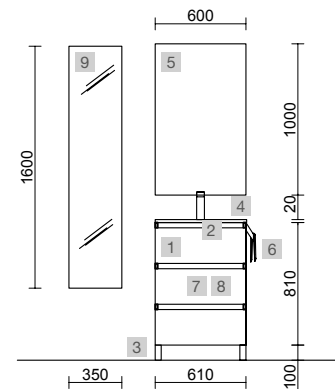

COD	DESCRIÇÃO	€
COMPOSIÇÃO DE 600		
1	102748 Movél SPIRIT 600 White cotton 3 gavetas metálicas com soft close 598 x 810 x 450 mm	510
2	90986 Puxador SPIRIT 600 Branco soft x 3	51
3	83819 Jogo 4 pés de suporte Cromado brilho 100 mm	16
4	26783 Lavatório CONSTANZA 610 Porcelana branca sem sifão nem válvula clic-clac 610 x 20 x 460 mm	129
PREÇO TOTAL DO CONJUNTO		706

OPCIONAIS		
COD	DESCRIÇÃO	€
5	20741 Espelho REFLEXO 1000 horizontal vertical luz led (4,4 W/m - 4000*) IP 44 1000 x 600 mm	359
6	23028 Toalheiro duplo JAZZ Branco profundidade 45 e 50 385 x 125 x 68 mm	65
7	103973 Sifão POSYX Latão cromado	47
8	102304 Válvula clic-clac FLOW Cromado	58

AUXILIARES		
COD	DESCRIÇÃO	€
9	96974 Pilar suspenso ALLIANCE White cotton esquerdo / direito 1 porta espelho com puxador e soft close 350 x 1600 x 349 mm	473