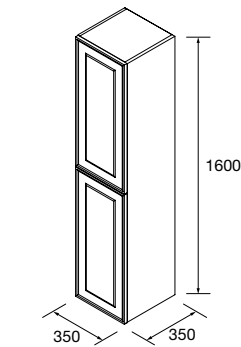

Renoir

MÓVEL SUSPENSO RENOIR 2 GAVETAS

Móvel suspenso de 2 gavetas metálicas com extração total, com interiores em Onix e fecho com soft close. Organizador de gaveta incluído, com 2 bandejas extraíveis. Puxadores não incluídos, disponíveis em 3 acabamentos.

	White cotton	Black velvet	Macchiato	Blue fog	Night blue	Antracite	Green forest	
	COD	COD	COD	COD	COD	COD	COD	€
600	91299	91300	91301	91324	91302	91304	91303	580
800	91305	91306	91307	91325	91308	91310	91309	645
1000	91311	91312	91313	91326	91314	91316	91315	720

PILARES RENOIR 1600 2 PORTAS

Pilar reversível de 2 portas, com soft close. Interiores em onix com 4 prateleiras em vidro reguláveis. Puxadores não incluídos. 2 acabamentos á escolha.

	White cotton	Black velvet	Macchiato	Blue fog	Night blue	Antracite	Green forest	
	COD	COD	COD	COD	COD	COD	COD	€
350	91317	91318	91319	91323	91320	91322	91321	494

PUXADOR STYLE

Puxador Style para móvel

	Black matt	Brass	Gold	Silver	
	COD	COD	COD	COD	€
210	91335	91334	91332	91333	24

PUXADOR STYLE

Puxador Style para móvel e pilar

	Black matt	Brass	Gold	Silver	
	COD	COD	COD	COD	€
35	91331	91330	91328	91329	18

PUXADOR FOLK

Puxador Folk para móvel e pilar

	Black matt	Gold	Silver	
	COD	COD	COD	€
95	91339	91336	91337	14

GAVETA METÁLICA SEM ABERTURA PARA SIFÃO

Em acabamento Onix.

	onix	
	COD	€
600	103306	134
800	103308	155
1000	103310	176

GAVETA COM ABERTURA PARA SIFÃO

Gaveta com abertura para sifão em acabamento Onix

	onix	
	COD	€
1000	103417	176

	onix	
	COD	€
1000	103418	176

ORGANIZAÇÃO INTERIOR DE GAVETAS, 1 ABERTURA

	Preto	
	COD	€
322	104592	39

ORGANIZAÇÃO INTERIOR DE GAVETAS, 6 ABERTURAS

	Preto	
	COD	€
332	104583	61

ORGANIZAÇÃO INTERIOR DE GAVETAS, 2 ABERTURAS

	Preto	
	COD	€
322	104593	57

Organizadores modulares e empilháveis em altura

Exemplos de organização de gavetas