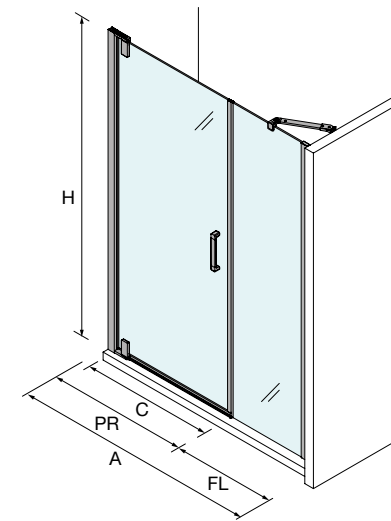

SERIE MALMÖ
Frontal de Duche

PORTA REBATÍVEL GIRATÓRIA + FIXO ALINHADO

- Vidro temperado de segurança de 6 mm.
- Acabamento em vidro temperado padrão, transparente.
- Tratamento anti-calcário incluído.
- Cor dos perfis, prata brilho.
- Sistema de abertura, exterior / interior 180°.
- Tipo de fecho, borrachas magnéticas.
- Compensação, 25 mm cada lado.
- Reversível.
- Tensor incluído.
- Asas incluídas.
- Fabrico padrão.
- Altura: 1960 mm.