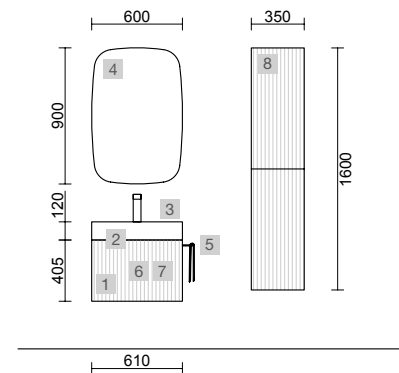

BIBA 600 NATURAL

COD	DESCRIÇÃO	€
COMPOSIÇÃO DE 600		
1	102949 Móvel suspenso BIBA 600 Natural 1 gaveta metálica com soft close 598 x 405 x 450 mm	383
2	102264 Puxador BAO Preto mate	14
3	23400 Lavatório VENETO 610 Porcelana branca sem sifão e sem válvula clic clac 610 x 120 x 460 mm	215
PREÇO TOTAL DO CONJUNTO		612

OPCIONAIS		
COD	DESCRIÇÃO	€
4	97641 Espelho LOUIS 600 horizontal vertical com luz led (30 W- 5700°K) IP 44 600 x 900 mm	373
5	97664 Toalheiro LLOYD Preto mate para móveis e estruturas Lloyd 340 x 95 x 32 mm	89
6	103973 Sifão POSYX Latão cromado	47
7	102306 Válvula clic-clac FLOW Preto mate	58

AUXILIARES		
COD	DESCRIÇÃO	€
8	102994 Pilar suspenso BIBA Natural esquerdo / direito 2 portas abertura push 350 x 1600 x 349 mm	446