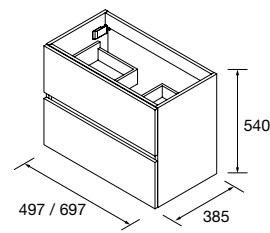

PROFUNDIDADE 400 MM
Móveis de profundidade reduzida especialmente indicados para aproveitar o espaço ao máximo.

MÓVEL SUSPENSO FUSSION LINE 2 GAVETAS FUNDO 400 MM
Móvel suspenso de 2 gavetas de madeira em acabamento Onix, com fecho amortizado.