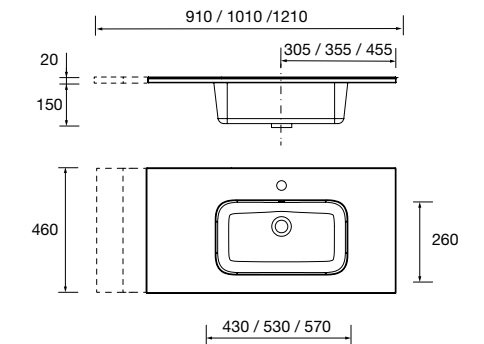

Lavatório CONSTANZA 900 coqueta à esquerda Porcelana branca

sem sifão nem válvula clic-clac, para móvel de 600
910 x 20 x 460 mm

97060 219 €

Lavatório CONSTANZA 1000 coqueta à esquerda Porcelana branca

sem sifão nem válvula clic-clac, para móvel de 1000
1010 x 20 x 460 mm

97062 272 €

Lavatório CONSTANZA 1200 coqueta à esquerda Porcelana branca

sem sifão nem válvula clic-clac, para móvel de 900
1210 x 20 x 460 mm

97065 345 €