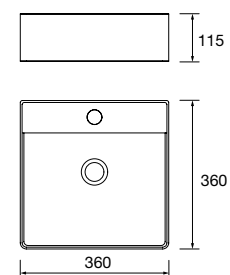

Consulte o nosso guia de perfurações para tampos.