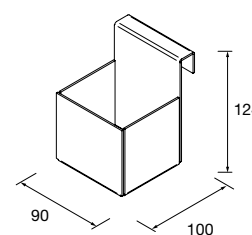

CESTO LLOYD

Cesta de chapa metálica. Espessura 2 mm.

Branco mate	Preto mate	
COD	COD	€
97663	97670	89

TOALHEIRO DUPLO JAZZ

Toalheiro duplo JAZZ.

Branco	Preto	Anodizado brilho	
COD	COD	COD	€
23028	27043	23025	65