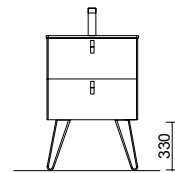

**PÉS PARA LAVATÓRIOS DE
POUSAR/ VENETO ALTURA 230 mm**

**PÉS PARA LAVATÓRIOS
INTEGRAIS ALTURA 330 mm**

Complemente os seus móveis de duas gavetas com a nossa seleção de pés

JOGO 2 PÉS CROMADOS

Jogo de 2 pés cromados altura 330. 30 x 30 x 330 mm

Cromado	
COD	€
23899	26