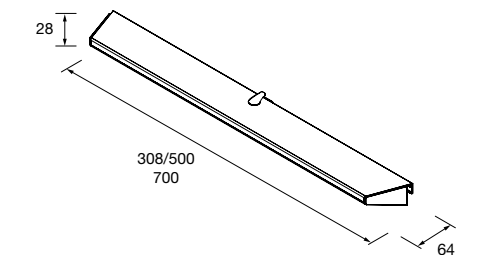

Peça multiencaixe para unir o espelho ao móvel.

Espelho BEAUTY
aumento móvel
Ø140 mm
26777 76 €

Espelho com íman com placa de metal 400x140mm para fixá-lo na parte de trás do espelho.

Aplique BOREAL 308
branco luz led (6 W.) IP 44 (457lm)
(5700 K)
84122 77 €
Aplique BOREAL 500
branco luz led (8 W.) IP 44 (568lm)
(5700 K)
84123 110 €
Aplique BOREAL 700
branco luz led (10 W.) IP 44 (751lm)
(5700 K)
84124 155 €