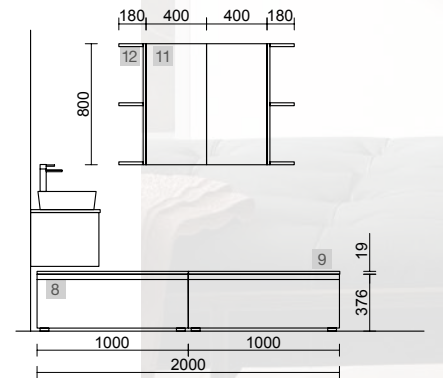

MOMENT 2000 INTENSE

COD	DESCRIÇÃO	€
COMPOSIÇÃO DE 2000		
1	91367 Móvel suspenso MOMENT 1000 Intense x 2 1 gaveta com unheiro e soft close 997 x 356 x 452 mm	1892
2	91426 Tampo Intense de 1801 até 2000 para móvel e coqueta, com ou sem maquinagem 1801 - 2000 x 19 x 460 mm	633
3	24553 Lavatório de pousar VARMEGA Porcelana branca sem sifão nem válvula 500 x 385 x 140 mm	179
PREÇO TOTAL DO CONJUNTO		2704
OPCIONAIS		
COD	DESCRIÇÃO	€
4	83964 Espelho MOON 1000 Circular com luz LED (4,4 W/m - 4000°K) IP 44 Ø 1000 mm	370
5	91467 Prateleira toalheiro MOMENT 430 Intense com toalheiro 430 x 125 x 125 mm	222
6	103973 Sifão POSYX Latão cromado	47
7	102303 Válvula aberta FLOW Cromado	55
AUXILIARES		
COD	DESCRIÇÃO	€
8	91367 Móvel suspenso MOMENT 1000 Intense x 2 1 gaveta com unheiro e soft close 997 x 356 x 452 mm	1892
9	91426 Tampo Intense de 1801 até 2000 para móvel e coqueta, com ou sem maquinagem 1801 - 2000 x 19 x 460 mm	633
10	91451 Pilar suspenso MOMENT 1600 Intense esquerdo / direito 2 portas com soft close 400 x 1600 x 352 mm	1499
11	91457 Módulo MOMENT 400 Intense x 2 1 porta esquerdo / direito com soft close 400 x 800 x 181 mm	1334
12	91477 Prateleira MOMENT 800 Intense x 2 180 x 800 x 180 mm	510