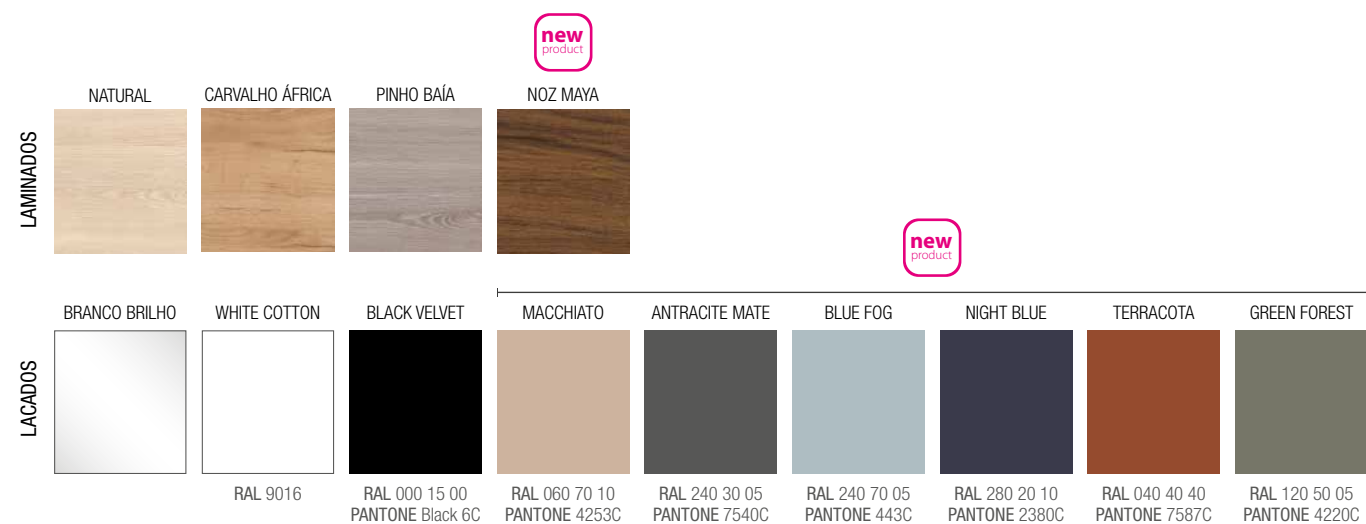

MÓVEL 3 GAVETAS

ESPECIFICAÇÕES

DESCRITIVAS

TÉCNICAS

ACABAMENTOS

COMPLEMENTE

PUXADOR SPIRIT