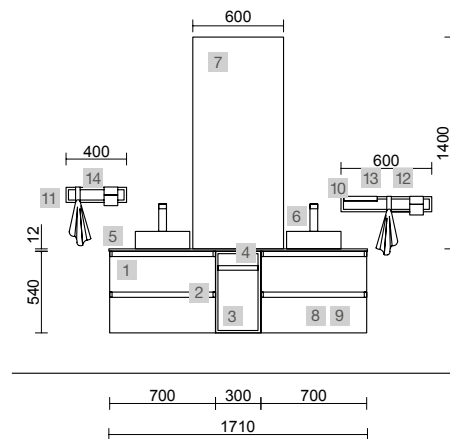

COD	DESCRIÇÃO	€
COMPOSIÇÃO DE 1700		
1	90949 Móvel suspenso SPIRIT 700 Carvalho África x 2 2 gavetas metálicas com soft close 697 x 540 x 450 mm	760
2	90990 Puxador SPIRIT 700 Preto soft x 4	76
3	96989 Coqueta suspensa ALLIANCE 300 toalheiro removível Carvalho África com gavetas interiores 300 x 540 x 450 mm	245
4	96996 Puxador TOALHEIRO 300 Preto mate	29
5	91256 Tampo Ardósia preta de 1611 até 1810 para móvel e coqueta, com ou sem maquinaria 1611 - 1810 x 12 x 460 mm	639
6	97652 Lavatório de pousar TALEA Solid surface Bicolor x 2 sem sifão nem válvula clic-clac 360 x 115 x 360 mm	572
PREÇO TOTAL DO CONJUNTO		2321

OPCIONAIS		
COD	DESCRIÇÃO	€
7	91115 Espelho REFLEXO 1400 horizontal vertical luz led (4,4 W/m - 4000°K) IP 44 1400 x 600 mm	456
8	103973 Sifão POSYX Latão cromado x 2	94
9	102305 Válvula aberta FLOW Preto mate x 2	110

AUXILIARES		
COD	DESCRIÇÃO	€
10	97674 Frontal metálico LLOYD Preto mate 400 x 100 x 29 mm	125
11	97675 Frontal metálico LLOYD Preto mate 600 x 100 x 29 mm	135
12	97665 Cabide LLOYD Preto mate x 2 para móveis e estruturas Lloyd 30 x 124 x 50 mm	80
13	97670 Cesto LLOYD Preto mate x 2 para móveis e estruturas Lloyd 90 x 124 x 100 mm	178
14	97666 Prateleira LLOYD Preto mate para móveis e estruturas Lloyd 220 x 32 x 112 mm	79