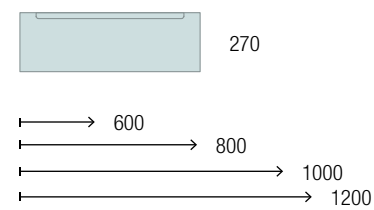

TECNOLÓGICO

A tecnologia de revestimento 3D é o que permite à família Monterrey contar com os diferentes acabamentos da nossa seleção de madeiras que, juntamente com os lacados de alto brilho, distinguem esta série elegante e única.

M modular E-05 5

COQUETA 1 GAVETA