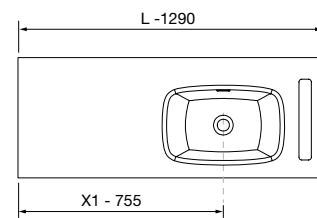

COD	DESCRIÇÃO	€
COMPOSIÇÃO DE 1200		
1 96453	Coqueta suspensa MONTERREY 1200 Cinza antracite mate 1 gaveta metálica com soft close 1197 x 270 x 450 mm	465
2 103420	Gaveta completa METÁLICO onix Gaveta superior para móvel de 1200 mm com abertura para sifão de profundidade 45 1150 x 90 x 350 mm	197
3 97576	Lavatório à medida Solid surface branco mate de 1201 até 1500 com 1 lavatório (56 cm), sem sifão nem válvula clic-clac, com ou sem maquinagem 1201 - 1500 x 12 x 460 mm	744
PREÇO TOTAL DO CONJUNTO		1406

OPCIONAIS		
COD	DESCRIÇÃO	€
4 103355	Espelho DOPPIO Circular duplo com luz LED (20 W- 4000K) IP 44 1150 x 800 mm	415
5 103974	Sifão SMART Preto mate	68
6 102306	Válvula clic-clac FLOW Preto mate	58

AUXILIARES		
COD	DESCRIÇÃO	€
7 96744	Pilar suspenso ALLIANCE Cinza antracite mate esquerdo / direito 2 portas abertura push 350 x 1600 x 349 mm	435