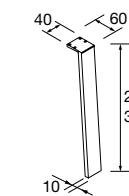

CONJUNTO DE 2 PÉS UNIIQ 230 / 330

Conjunto de 2 pés opcionais para móvel, disponível em 3 acabamentos, altura 230/330 mm.

	Branco	Preto	Cromado	
	COD	COD	COD	€
230	24716	24717	24718	41
330	24713	24714	24715	51