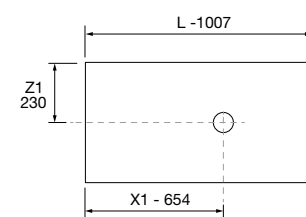

MOMENT 1000 INTENSE

COD	DESCRIÇÃO	€
COMPOSIÇÃO DE 1000		
1	91367 Móvel suspenso MOMENT 1000 Intense 1 gaveta com unheiro e soft close 997 x 356 x 452 mm	946
2	91423 Tampo Intense até 1000 para móvel e coqueta, com ou sem maquinagem <1000 x 19 x 460 mm	328
3	102283 Lavatório de pousar CARLA 45 Porcelana Hunter sem sifão nem válvula clic-clac 455 x 325 x 135 mm	282
PREÇO TOTAL DO CONJUNTO		1556
OPCIONAIS		
COD	DESCRIÇÃO	€
4	103357 Espelho OVALO horizontal vertical 500 x 1000 mm	104
5	97640 Aplique JUDI (5 W- 5700°K)	51
6	102305 Válvula aberta FLOW Preto mate	55
7	103973 Sifão POSYX Latão cromado	47
AUXILIARES		
COD	DESCRIÇÃO	€
8	91467 Prateleira toalheiro MOMENT 430 Intense com toalheiro 430 x 125 x 125 mm	222
9	91457 Módulo MOMENT 400 Intense x 2 1 porta esquerdo / direito com soft close 400 x 800 x 181 mm	1334