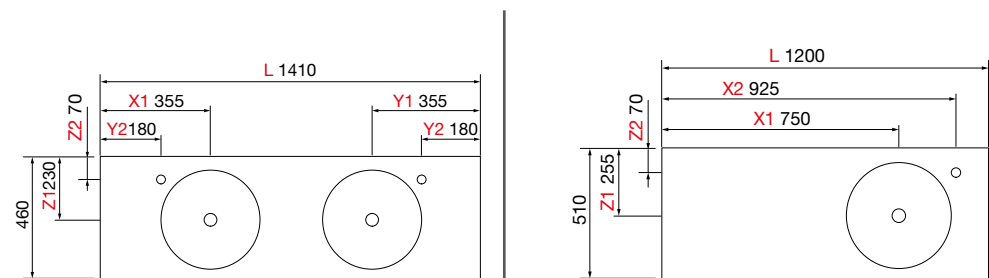

Lavatórios de Pousar (porcelana)

ALTIRO Porcelana branca mate	SEDUCTION Porcelana branca	KANDY Porcelana branca	LOKUM Porcelana preto mate	VERILA Porcelana branca	VARMEGA Porcelana branca
COD €	COD €	COD €	COD €	COD €	COD €
24555 221	21854 189	91489 189	87734 226	91487 188	24553 179
TENTO 400 Porcelana branca	TENTO 500 Porcelana branca	CARLA 45 Porcelana branca	CARLA 45 Porcelana Denim	CARLA 45 Porcelana Hunter	CARLA 45 Porcelana Clay
COD €	COD €	COD €	COD €	COD €	COD €
24551 173	24552 191	103343 158	102282 282	102283 282	102280 282

Lavatórios de Pousar (solid surface)

BOL Solid surface branco mate	BULKAN Solid surface preto	TALEA Solid surface branco mate	TALEA Solid surface Bicolor	BICA Solid surface branco mate	BICA Solid surface Bicolor
COD €	COD €	COD €	COD €	COD €	COD €
26536 265	91491 286	97649 265	97652 286	97647 265	97648 286
BICA Solid surface blue fog	BICA Solid surface night blue	BICA Solid surface terracota	BICA Solid surface green forest	BICA Solid surface cinza antracite	BICA Solid surface macchiato
COD €	COD €	COD €	COD €	COD €	COD €
103312 314	103313 314	103314 314	103315 314	103316 314	102271 314

Veja o nosso guia de furações para tampo