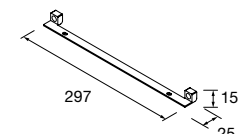

Branco mate	Preto mate	
	COD	COD	€
297	97708	97710	47

JUNÇÃO LLOYD COMPAKT

Vende-se à unidade. Atenção: Os ligações não são vendidos em conjunto. Deverá ser pedida a quantidade de ligações correspondente dependendo da composição..