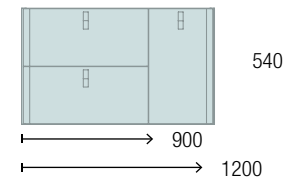

MÓVEL 2 GAVETAS + 1 PORTA

Direita ou esquerda

Frentes de gaveta pré-marcadas para puxadores opcional.