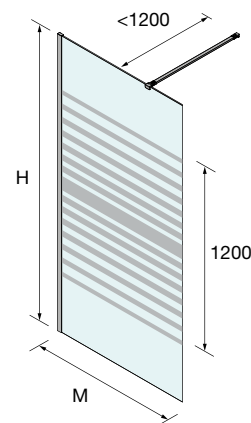

Sob pedido	MEDIDAS	ALTURA (H)	Nº EMBALAGEM	ACABAMENTO	DECO 6	€
					COD	
	200 - 400	1500 - 1950	1	Prata brilho	25683	447
	401 - 600	1500 - 1950	1	Prata brilho	25684	503
	601 - 800	1500 - 1950	1	Prata brilho	25685	594
	801 - 1000	1500 - 1950	1	Prata brilho	25686	702
	1001 - 1200	1500 - 1950	1	Prata brilho	25687	795
	1201 - 1400	1500 - 1950	1	Prata brilho	25688	867