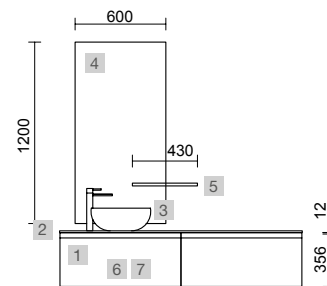

COD	DESCRIÇÃO	€
COMPOSIÇÃO DE 1600		
1	91360 Móvel suspenso MOMENT 800 Real x 2 1 gaveta com unheiro e soft close 797 x 356 x 452 mm	1676
2	103633 Tampo Solid surface branco mate de 1411 até 1610 para móvel e coqueta, com ou sem maquinagem 1411 - 1610 x 12 x 460 mm	478
3	26536 Lavatório de pousar BOL Solid surface branco mate sem sifão nem válvula clic-clac Ø 390 x 140 mm	265
PREÇO TOTAL DO CONJUNTO		2419