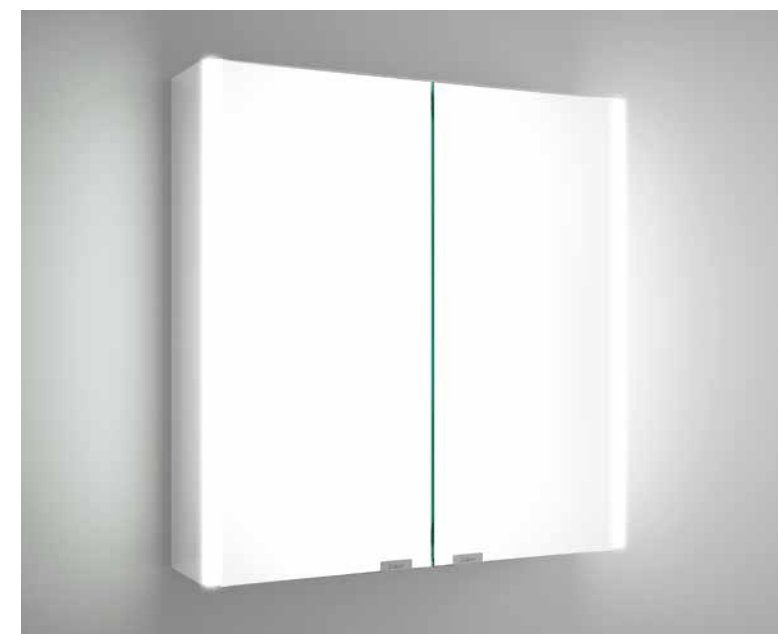

Armário ALLIANCE 600
2 portas espelho duplo com interruptor e tomada
598 x 650 x 150 mm
23409 503 €

Armário ALLIANCE 700
2 portas espelho duplo com interruptor e tomada
698 x 650 x 150 mm
24591 549 €

Armário ALLIANCE 800
2 portas espelho duplo com interruptor e tomada
798 x 650 x 150 mm
23410 570 €

Armário ALLIANCE 900
3 portas espelho duplo com interruptor e tomada
898 x 650 x 150 mm
24592 655 €

Armário ALLIANCE 1000
3 portas espelho duplo com interruptor e tomada
998 x 650 x 150 mm
23665 712 €

Armário ALLIANCE 1200
3 portas espelho duplo com interruptor e tomada
1190 x 650 x 150 mm
24593 823 €

Armário ALLIANCE 600
2 portas espelho duplo com interruptor e tomada e luz led lateral, IP44 (21,5W)
630 x 650 x 150 mm
83153 643 €

Armário ALLIANCE 700
2 portas espelho duplo com interruptor e tomada e luz led lateral, IP44 (21,5W)
730 x 650 x 150 mm
83154 708 €