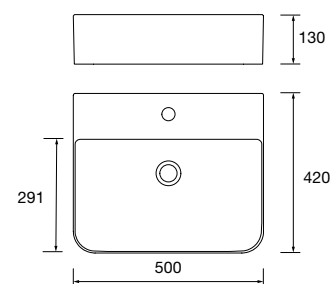

new product Lavatório de pousar CARLA 45 Porcelana branca
sem sifão nem válvula clic-clac
455 x 325 x 135 mm
103343 158 €