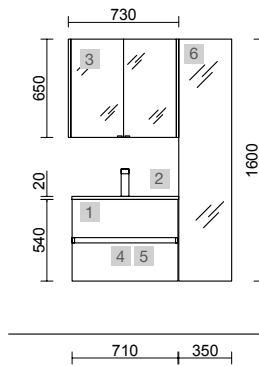

COD	DESCRIÇÃO	€
COMPOSIÇÃO DE 700		
1	96720 Móvel suspenso FUSSION LINE 700 profundidade 35 Pinho baía 2 gavetas com soft close 697 x 540 x 350 mm	305
2	19324 Lavatório S35 710 extra plat Porcelana branca sem sifão nem válvula clic-clac 710 x 20 x 360 mm	142
PREÇO TOTAL DO CONJUNTO		447

OPCIONAIS		
COD	DESCRIÇÃO	€
3	83154 Armário ALLIANCE 700 2 portas espelho duplo com interruptor e tomada e luz led lateral, IP44 (21,5W) 730 x 650 x 150 mm	708
4	103973 Sifão POSYX Latão cromado	47
5	102304 Válvula clic-clac FLOW Cromado	58

AUXILIARES		
COD	DESCRIÇÃO	€
6	26865 Pilar suspenso ALLIANCE Pinho baía esquerdo / direito 1 porta espelho com puxador e soft close 350 x 1600 x 349 mm	453