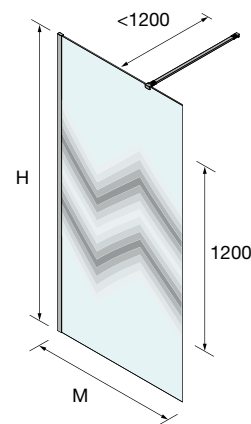

Sob pedido	MEDIDAS	ALTURA (H)	Nº EMBALAGEM	ACABAMENTO	DECO 5	€
					COD	
	200 - 400	1500 - 1950	1	Prata brilho	25677	447
	401 - 600	1500 - 1950	1	Prata brilho	25678	503
	601 - 800	1500 - 1950	1	Prata brilho	25679	594
	801 - 1000	1500 - 1950	1	Prata brilho	25680	702
	1001 - 1200	1500 - 1950	1	Prata brilho	25681	795
	1201 - 1400	1500 - 1950	1	Prata brilho	25682	867

RESGUARDO DE PASSO ESPECIAL SERIGRAFIA DECO 6