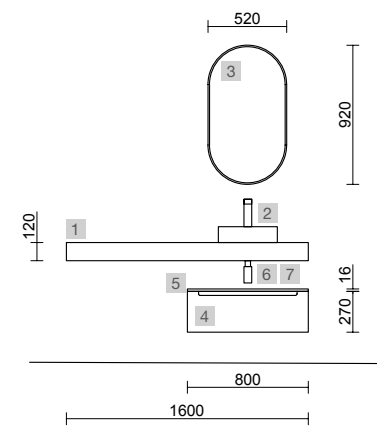

COMPAKT 1600 BALI

COD	DESCRIÇÃO	€
COMPOSIÇÃO DE 1600		
1	91195 Tampo COMPAKT 46 Bali de 1401 até 1600 mm, com 1 lavatório de pousar 1401 - 1600 x 460 x 120 mm	985
2	97648 Lavatório de pousar BICA Solid surface Bicolor sem sifão nem válvula clic-clac Ø 390 x 105 mm	286
PREÇO TOTAL DO CONJUNTO		1271
OPCIONAIS		
COD	DESCRIÇÃO	€
3	91121 Espelho OLIMPIA 920 Black velvet vertical com luz led (20 W- 5700°K.) IP44 920 x 520 x 30 mm	347
4	96435 Coqueta suspensa MONTERREY 800 Black velvet 1 gaveta metálica com soft close 797 x 270 x 450 mm	395
5	96861 Tampo Black velvet para móvel e coqueta, sem maquinaria 807 x 16 x 460 mm	83
6	103974 Sifão SMART Preto mate	68
7	102305 Válvula aberta FLOW Preto mate	55

Moment

Revoir

mam

Uniq

COMPAKT

TÉCNICAS ORIGINAL