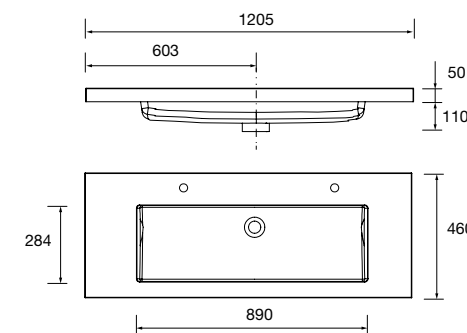

Lavatório TOSCANA 1200 Carga mineral
branco

duas torneiras sem sifão e sem válvula
clic-clac
1205 x 50 x 460 mm

26938 382 €