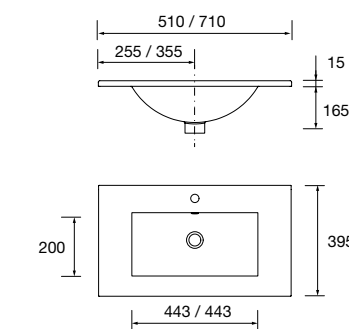

Lavatório Profundidade 40 IBERIA 510 Porcelana branca sem sifão nem válvula clic-clac 510 x 20 x 395 mm

21564 131 €

Lavatório Profundidade 40 IBERIA 710 Porcelana branca sem sifão nem válvula clic-clac 710 x 20 x 395 mm

97070 150 €