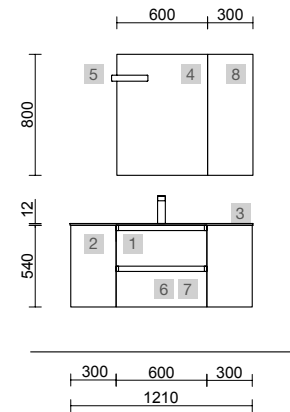

COD	DESCRIÇÃO	€
COMPOSIÇÃO DE 1200		
1	Móvel suspenso SPIRIT 600 Natural 2 gavetas metálicas com soft close 598 x 540 x 450 mm	370
2	Coqueta suspensa ALLIANCE 300 Natural x 2 esquerda/direita 1 porta de abertura push, fundo reduzido 300 x 540 x 250 mm	320
3	Lavatório à medida Solid surface branco mate Duas profundidades diferentes, sem sifão nem válvula clic-clac, lavatório 46 cm 1201 - 1500 x 12 x 460 mm	734
PREÇO TOTAL DO CONJUNTO		1424