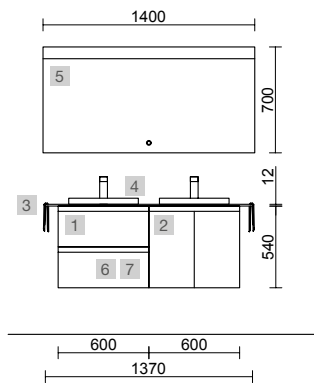

COD	DESCRIÇÃO	€
COMPOSIÇÃO DE 1370		
1	Móvel suspenso MOMENT 600 Intense 2 gavetas com unheiro e soft close 598 x 540 x 452 mm	1006
2	Móvel suspenso MOMENT 600 Intense 2 portas e soft close 598 x 540 x 452 mm	935
3	Tampo Ardósia preta de 1211 até 1410 para móvel e coqueta, com ou sem maquinaria 1211 - 1410 x 12 x 460 mm	503
4	Lavatórios semiembutidos MAEL Solid surface Bicolor x 2 sem sifão nem válvula clic-clac 502 x 44 x 310 mm	572
PREÇO TOTAL DO CONJUNTO		3016