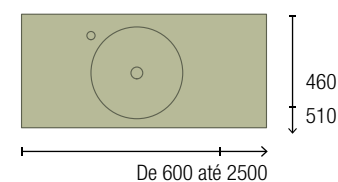

1 LAVATÓRIO DE POUSAR