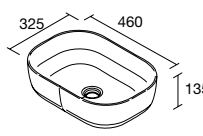

CARLA 45
Porcelana branca
COD €
103343 158