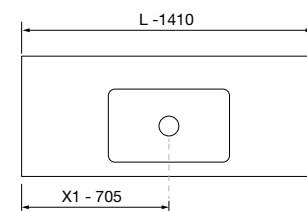

OPCIONAIS		
COD	DESCRIÇÃO	€
4	97601 Espelho ORLEANS 1400 horizontal com sensor e luz LED (30+36 W-5700°K.) IP 44 1400 x 700 mm	524
5	103973 Sifão POSYX Latão cromado	47
6	102306 Válvula clic-clac FLOW Preto mate	58