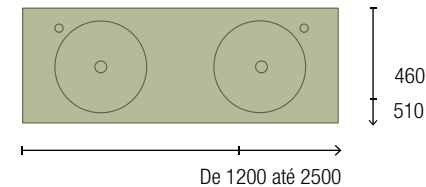

PRATELEIRAS COMPAKT

ESPECIFICAÇÕES

TÉCNICAS

ACABAMENTOS

Material compacto fenólico 100% - HPL

Solução para casas de banho de todos os tamanhos: Tapos à medida, personalizados. Agora pode otimizar o espaço do seu espaço de banho com tapos personalizados que se adaptam perfeitamente a qualquer dimensão desde 600 a 2500mm. Desfrute de um design funcional e estético, aproveitando ao máximo cada centímetro.