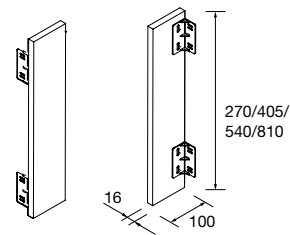

RÉGUA DE REMATE 16MM

	Natural	Carvalho África	Pinho baía	Noz Maya	€
	COD	COD	COD	COD	
270	24308	91082	24310	102793	17
405	102816	102818	102817	102813	22
540	24315	91083	24317	102799	27
810	102804	102806	102805	102800	33

	Branco brilho	White cotton	Black velvet	Cinza antracite mate	Macchiato	Blue fog	Night blue	Terracota	Green forest	€
	COD	COD	COD	COD	COD	COD	COD	COD	COD	
270	24305	96800	96809	102792	102790	102789	102788	103625	102791	17
540	24312	96810	96811	102798	102796	102795	102794	103626	102797	27
810	102801	102803	102802	103726	103724	103723	103722	103627	103725	33

	White cotton	Black velvet	Cinza antracite mate	Macchiato	Blue fog	Night blue	Terracota	Green forest	€
	COD	COD	COD	COD	COD	COD	COD	COD	
405	102815	102814	102811	102809	102808	102807	102812	102810	22