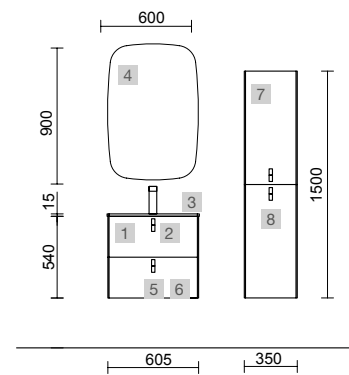

COD	DESCRIÇÃO	€
COMPOSIÇÃO DE 600		
1	96593 Móvel suspenso UNIIQ 600 Branco mate 2 gavetas com soft close 598 x 540 x 450 mm	450
2	24721 Puxador UNIIQ Cromado Jogo de 2 unidades para Movél/Pilar	16
3	97058 Lavatório UNIIQ 600 Mineralsolid mate sem sifão nem válvula clic-clac 605 x 15 x 460 mm	387
PREÇO TOTAL DO CONJUNTO		853

OPCIONAIS		
COD	DESCRIÇÃO	€
4	97641 Espelho LOUIS 600 horizontal vertical com luz led (30 W- 5700°K) IP 44 600 x 900 mm	373
5	103973 Sifão POSYX Latão cromado	47
6	102304 Válvula clic-clac FLOW Cromado	58

AUXILIARES		
COD	DESCRIÇÃO	€
7	24692 Pilar suspenso UNIIQ Branco mate esquerdo / direito 2 portas com soft close 350 x 1500 x 350 mm	524
8	24721 Puxador UNIIQ Cromado Jogo de 2 unidades para Movél/Pilar	16