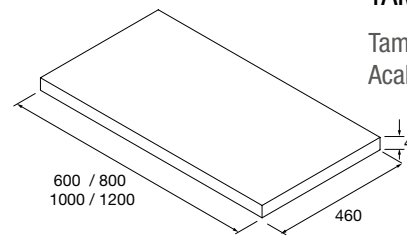

Lavatórios semiembutidos (Solid Surface)

MAEL
Solid surface branco mate
COD €
97654 265

MAEL
Solid surface Bicolor
COD €
97655 286

E-05

TAMPOS DE ESPESSURA 40 MM

Tampos de espessura 40 mm; em medidas de 600 a 1200, sem mecanização. Acabamentos laminados de alta pressão (HPL) e melamínicos.