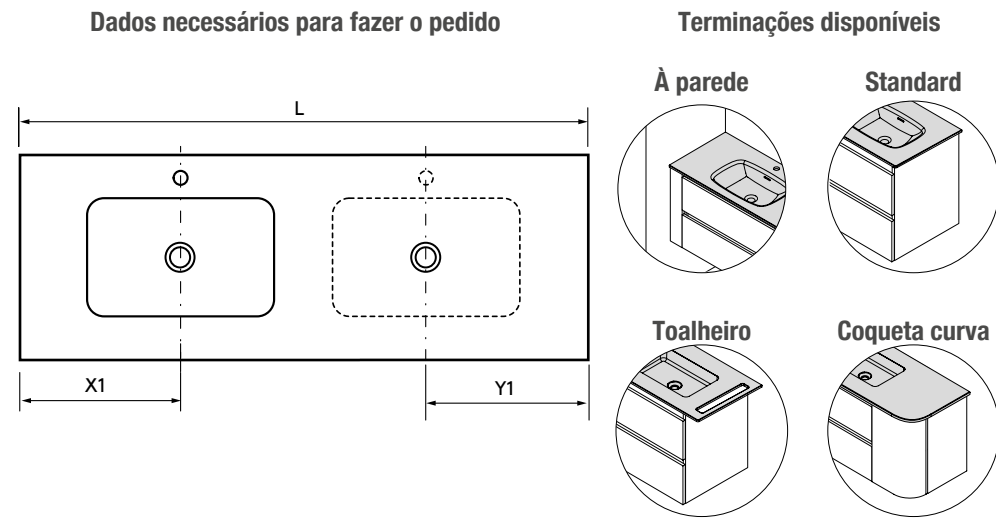

LAVATÓRIO NAILA

LAVATÓRIOS SOLID NAILA 12 MM À MEDIDA E COM MECANIZADO 1 POÇA

Lavatórios de solid surface de espessura 12 mm. Comprimento à medida até 2400 mm, com mecanizado para 1 - 2 poças e buraco para a torneira e terminação de esquina desejada.