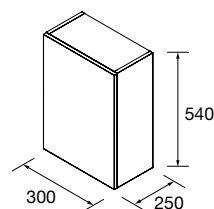

COQUETA ALLIANCE PARA REDUZIDA PROFUNDIDADE

Coqueta suspensa de 1 porta com sistema de abertura PUSH, de fundo 250 mm e acabamento interior Onix. Dobradiças de abertura 110°, reversível.
Para combinar com bancadas e lavatórios de fundo duplo à medida.
Compatível com as séries: Spirit / Monterrey

	Natural	Carvalho África	Pinho baía	Noz Maya	€
	COD	COD	COD	COD	
300	87515	91079	87516	102824	160

	Branco brilho	White cotton	Black velvet	€
	COD	COD	COD	
300	87512	97003	97004	180

COQUETA ALLIANCE 1 PORTA

Coqueta suspensa de 1 porta com sistema de abertura PUSH e acabamento interior Onix. Dobradiças de abertura 110°. Reversível. Com uma prateleira de madeira regulável em altura.
Compatível com as séries: Biba

	Natural	Carvalho África	Pinho baía	Noz Maya	€
	COD	COD	COD	COD	
300	103162	103164	103163	103165	170

	White cotton	Black velvet	Cinza antracite mate	Macchiato	Blue fog	Night blue	Terracota	Green forest	€
	COD	COD	COD	COD	COD	COD	COD	COD	
300	103154	103155	103160	103156	103157	103158	103161	103159	190

COQUETA RASA ALLIANCE 1 PORTA

Coqueta ao chão reversível de 1 porta com sistema de abertura push e interiores em onix. Dobradiças de abertura 110°. Com duas prateleiras reguláveis em altura.
Pé de reforço/união incluído.
Compatível com as séries: Spirit

	Natural	Carvalho África	Pinho baía	Noz Maya	€
	COD	COD	COD	COD	
300	103150	103152	103151	103153	215

	Branco brilho	White cotton	Preto mate	€
	COD	COD	COD	
300	103147	103148	103149	235