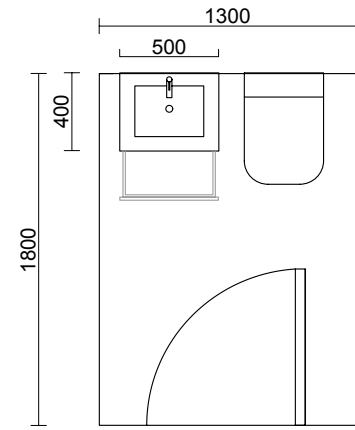

PROFUNDIDADE 400 MM
Móveis de profundidade reduzida especialmente indicados para aproveitar o espaço ao máximo.