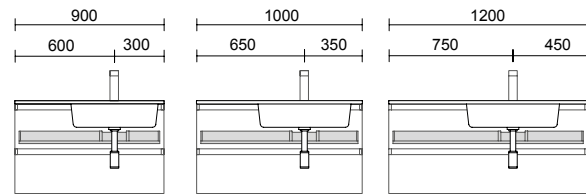

GAVETA COM ABERTURA PARA SIFÃO

Gaveta com abertura para sifão em acabamento Onix

onix		
M	COD	€
600	103143	134
800	103144	155
1000	103145	176
1200	103146	197

NOTA: Combinável com Spirit e Monterrey

GAVETA METÁLICA SEM ABERTURA PARA SIFÃO

Em acabamento Onix

onix		
M	COD	€
600	103306	134
700	103307	145
800	103308	155
900	103309	166
1000	103310	176
1200	103311	197

NOTA: Combinável com Spirit e Monterrey

GAVETA COM ABERTURA PARA SIFÃO, DIREITA

Gaveta com abertura para sifão em acabamento Onix

onix		
M	COD	€
900	103628	166
1000	103417	176
1200	103419	197

NOTA: Combinável com Spirit e Monterrey

GAVETA COM ABERTURA PARA SIFÃO, ESQUERDA

Gaveta com abertura para sifão em acabamento Onix

onix		
M	COD	€
900	103629	166
1000	103418	176
1200	103420	197

NOTA: Combinável com Spirit e Monterrey

BANDEJA ORGANIZADORA

Bandeja organizador empilhável para gaveta de madeira de bétula.

Bétula		
M	COD	€
322	91485	57

CUBO ORGANIZADOR

Cubo organizador empilhável para gaveta de madeira de bétula.

Bétula		
M	COD	€
160	91486	38

Organizadores modulares e empilháveis em altura.

Exemplos de organização de gavetas

ORGANIZAÇÃO INTERIOR DE GAVETAS, 1 ABERTURA

Preto		
M	COD	€
322	104592	39

ORGANIZAÇÃO INTERIOR DE GAVETAS, 6 ABERTURAS

Preto		
M	COD	€
332	104583	61

ORGANIZAÇÃO INTERIOR DE GAVETAS, 2 ABERTURAS

Preto		
M	COD	€
322	104593	57

Organizadores modulares e empilháveis em altura.

Exemplos de organização de gavetas