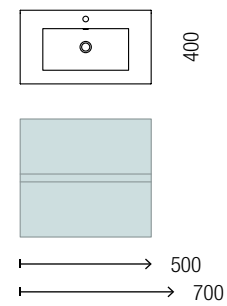

1020€

Móvel Natural • Puxador branco • Tampo Branco
brilho • Lavatório Tento • Espelho Sena • Aplique
Boreal • 4 pés 20 mm

PROFUNDIDADE REDUZIDA

REDUZIDO

Modular

FUSSION LINE P-40

FUSSION LINE P-35

ESPECIFICAÇÕES