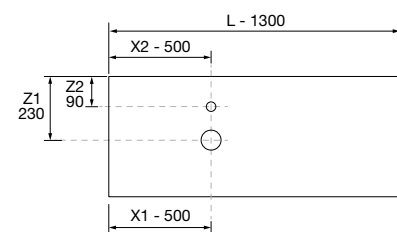

MONTERREY 1300/D BLUE FOG

COD	DESCRIÇÃO	€
COMPOSIÇÃO DE 1300		
1	96491 Móvel suspenso MONTERREY 900 Blue fog 2 gavetas metálicas com soft close 897 x 540 x 450 mm	615
2	96979 Coqueta suspensa ALLIANCE 300 Natural 2 gavetas 300 x 540 x 434 mm	120
3	23152 Tampo à medida Natural de 1001 até 1400 para móvel e coqueta, com ou sem maquinação 1001 - 1400 x 16 x 460 mm	167
4	102795 Régua de remate ALLIANCE 540 Blue fog 100 x 16 x 540 mm	27
5	24315 Régua de remate ALLIANCE 540 Natural 100 x 16 x 540 mm	27
6	103312 Lavatório de pousar BICA Solid surface blue fog sem sifão nem válvula clic-clac Ø 390 x 105 mm	314
PREÇO TOTAL DO CONJUNTO		1270

OPCIONAIS		
COD	DESCRIÇÃO	€
7	103357 Espelho OVALO horizontal vertical 500 x 1000 mm	104
8	97640 Aplique JUDI (5 W- 5700%)	51
9	103973 Sifão POSYX Latão cromado	47
10	102305 Válvula aberta FLOW Preto mate	55