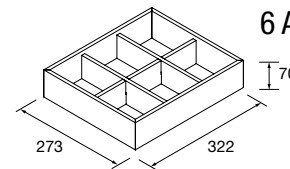

ORGANIZAÇÃO INTERIOR DE GAVETAS, 6 ABERTURAS

Preto		
COD		€
332	104583	61