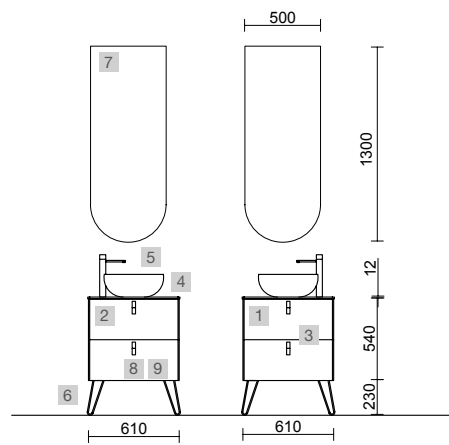

UNIIQ 600 SALVIA / BOSQUE

COD	DESCRIÇÃO	€
COMPOSIÇÃO COM 2 MÓVEL 600		
1	96598 Móvel suspenso UNIIQ 600 Bosque 2 gavetas com soft close 598 x 540 x 450 mm	450
2	96615 Móvel suspenso UNIIQ 600 Salvia 2 gavetas com soft close 598 x 540 x 450 mm	450
3	24720 Puxador UNIIQ Preto x 2 Jogo de 2 unidades para Movél/Pilar	32
4	96661 Tampo UNIIQ 600 Ardósia preta x 2 sem maquinaria 610 x 12 x 460 mm	514
5	91491 Lavatório de pousar BULKAN Solid surface preto x 2 sem sifão nem válvula clic-clac Ø 390 x 140 mm	572
6	24717 Jogo 2 pés de suporte UNIIQ Preto x 2 230 mm	82
PREÇO TOTAL DO CONJUNTO		2100
OPCIONAIS		
COD	DESCRIÇÃO	€
7	97643 Espelho EMILE 500 x 2 horizontal vertical com luz led (20 W- 5700K) IP 44 500 x 1300 mm	770
8	103973 Sifão POSYX Latão cromado x 2	94
9	102305 Válvula aberta FLOW Preto mate x 2	110