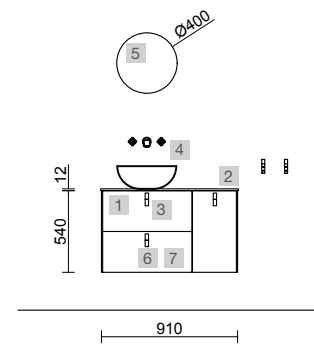

COD	DESCRIÇÃO	€
COMPOSIÇÃO DE 900		
1	24616 Móvel suspenso UNIIQ 900 Rojo direito 1 porta e 2 gavetas com soft close 897 x 540 x 450 mm	534
2	103174 Tampo UNIIQ 900 Terrazo natura para lavatório de pousar 910 x 12 x 460 mm	289
3	24724 Puxador UNIIQ Preto Jogo de 3 unidades para móvel	22
4	26536 Lavatório de pousar BOL Solid surface branco mate sem sifão nem válvula clic-clac Ø 390 x 140 mm	265
PREÇO TOTAL DO CONJUNTO		1110