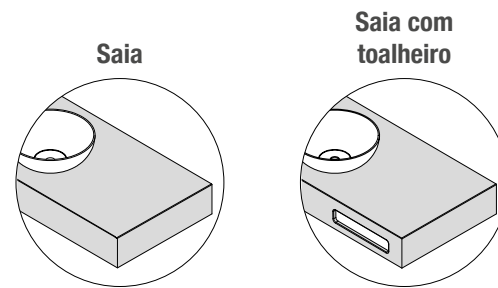

Terminações disponíveis