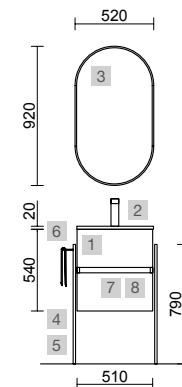

COD	DESCRIÇÃO	€	OPCIONAIS	€	
COMPOSIÇÃO DE 500					
1	96707 Móvel suspenso FUSSION LINE 500 profundidade 35 Carvalho áfrica 2 gavetas com soft close 497 x 540 x 350 mm	289	3	91121 Espelho OLIMPIA 920 Black velvet vertical com luz led (20 W- 5700*K) IP44 920 x 520 x 30 mm	347
2	97069 Lavatório S35 510 extra plat Porcelana branca sem sifão nem válvula clic-clac 510 x 20 x 360 mm	125	4	97720 Estrutura metálica LLOYD ALTA Preto mate x 2 para móveis e estruturas Compact 333 x 16 x 790 mm	410
PREÇO TOTAL DO CONJUNTO		414	5	97710 Junção LLOYD Preto mate x 4 para móvel 297 x 15 x 30 mm	188
			6	97664 Toalheiro LLOYD Preto mate para móveis e estruturas Lloyd 340 x 95 x 32 mm	89
			7	103973 Sifão POSYX Latão cromado	47
			8	102306 Válvula clic-clac FLOW Preto mate	58