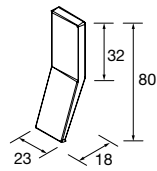

CONJUNTO DE 2 PUXADORES UNIIQ

Conjunto de 2 puxadores para móveis e pilar UniiQ em diferentes acabamentos. Não incluído em móveis ou pilares.

Branco	Preto	Cromado	
COD	COD	COD	€
24719	24720	24721	16