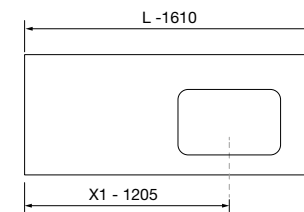

BIBA 1600 NOZ MAYA

COD	DESCRIÇÃO	€

COMPOSIÇÃO DE 1600

1	102248 Móvel suspenso BIBA 800 Noz Maya x 2 1 gaveta metálica com soft close 797 x 405 x 450 mm	808
2	103956 Puxador LINA 800 Brushed black x 2	48
3	103711 Tampo Ardósia preta de 1411 até 1610 para móvel e coqueta, com ou sem maquinagem 1411 - 1610 x 12 x 460 mm	566
4	97655 Lavatórios semiembutidos MAEL Solid surface Bicolor sem sifão nem válvula clic-clac 502 x 44 x 310 mm	286
PREÇO TOTAL DO CONJUNTO		1708

OPCIONAIS

COD	DESCRIÇÃO	€
5	91116 Espelho REFLEXO 1600 horizontal vertical luz led (4,4 W/m - 4000°K) IP 44 1600 x 600 mm	500
6	103976 Sifão CONEX Latão cromado	89
7	102305 Válvula aberta FLOW Preto mate	55

AUXILIARES

COD	DESCRIÇÃO	€
8	97677 Frontal metálico LLOYD Preto mate 800 x 100 x 29 mm	146
9	97670 Cesto LLOYD Preto mate para móveis e estruturas Lloyd 90 x 124 x 100 mm	89
10	97667 Prateleira LLOYD Preto mate para móveis e estruturas Lloyd 90 x 124 x 100 mm	68
11	97666 Prateleira LLOYD Preto mate para móveis e estruturas Lloyd 220 x 32 x 112 mm	79