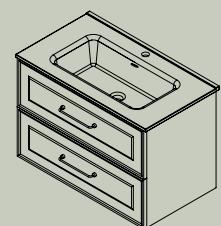

ORIGINAL

33 - Renoir

119 - Técnicas Original

MODULAR

269 - Técnicas Modular

LAVATORIOS, ESPELHOS E ACESSÓRIOS

ESPACIO DUCHE