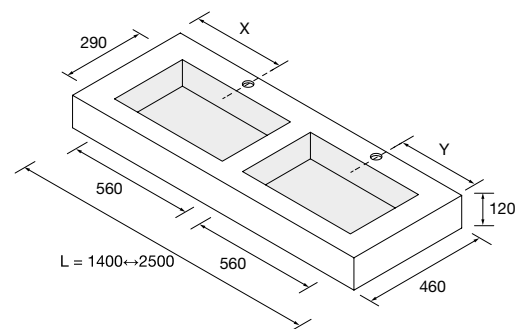

TAMPOS COMPAKT COM LAVATÓRIO INTEGRADO (560) E PROFUNDIDADE DE 460 MM