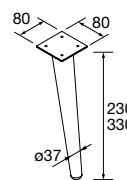

CONJUNTO DE 2 PÉS DANNA 230 / 330

Conjunto de 2 pés de madeira opcionais para móvel, disponível em 3 acabamentos, altura 230/330 mm.

	Branco	Preto	Pinho	€
	COD	COD	COD	
230	84141	84142	84143	26
330	84138	84139	84140	32