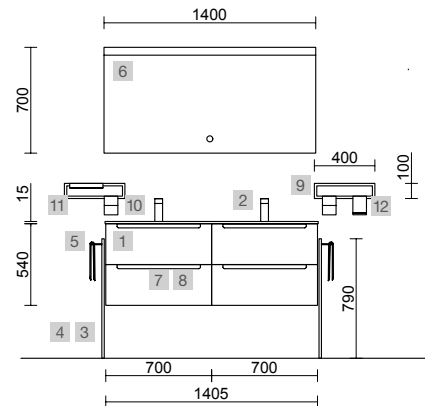

COD	DESCRIÇÃO	€	AUXILIARES	COD	DESCRIÇÃO	€	
COMPOSIÇÃO DE 1400							
1	96476	Móvel suspenso MONTERREY 700 Night blue x 2 2 gavetas metálicas com soft close 697 x 540 x 450 mm	1170	9	97671	Frontal metálico LLOYD Branco mate x 2 400 x 100 x 29 mm	250
2	97053	Lavatório VILNA 1405 duplo Mineralsolid mate sem sifão nem válvula clic-clac 1405 x 460 x 15 mm	524	10	97663	Cesto LLOYD Branco mate x 2 para móveis e estruturas Lloyd 90 x 124 x 100 mm	178
3	97717	Estrutura metálica LLOYD ALTA Branco mate x 2 para móveis e estruturas Kompakt 333 x 16 x 790 mm	410	11	97659	Prateleira LLOYD Branco mate para móveis e estruturas Lloyd 220 x 32 x 112 mm	79
4	97708	Junção LLOYD Branco mate x 4 para móvel 297 x 15 x 30 mm	188	12	97660	Prateleira LLOYD Branco mate para móveis e estruturas Lloyd 90 x 124 x 100 mm	68
5	97657	Toalheiro LLOYD Branco mate x 2 para móveis e estruturas Lloyd 340 x 95 x 32 mm	178				
PREÇO TOTAL DO CONJUNTO		2470					

OPCIONAIS			
COD	DESCRIÇÃO	€	
6	97601	Espelho ORLEANS 1400 horizontal com sensor e luz LED (30+36 W-5700°K) IP 44 1400 x 700 mm	524
7	103973	Sifão POSYX Latão cromado x 2	94
8	102304	Válvula clic-clac FLOW Cromado x 2	116