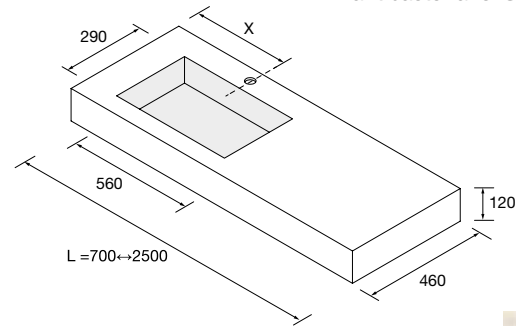

TAMPOS COMPAKT COM LAVATÓRIO INTEGRADO E PROFUNDIDADE DE 460 MM

Tampos à medida com lavatório integrado 560 x 290 mm e cuba em ABS com tratamento antibacteriano. Suportes com regulação e esquadros de fixação incluídos 105 x 415mm.