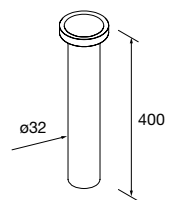

JOGOS DE DESCARGA/SIFÃO