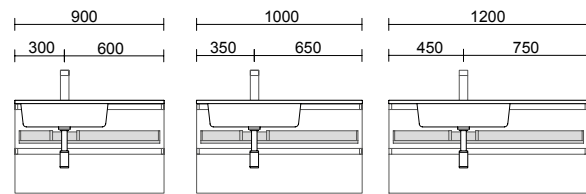

GAVETA COM ABERTURA PARA SIFÃO

Gaveta com abertura para sifão em acabamento Onix

onix		
M	COD	€
600	103143	134
800	103144	155
1000	103145	176
1200	103146	197

NOTA: Combinável com Spirit e Monterrey

GAVETA METÁLICA SEM ABERTURA PARA SIFÃO

Em acabamento Onix

onix		
M	COD	€
600	103306	134
700	103307	145
800	103308	155
900	103309	166
1000	103310	176
1200	103311	197

NOTA: Combinável com Spirit e Monterrey

GAVETA COM ABERTURA PARA SIFÃO, DIREITA

Gaveta com abertura para sifão em acabamento Onix

onix		
M	COD	€
900	103628	166
1000	103417	176
1200	103419	197

NOTA: Combinável com Spirit e Monterrey

GAVETA COM ABERTURA PARA SIFÃO, ESQUERDA

Gaveta com abertura para sifão em acabamento Onix

onix		
M	COD	€
900	103629	166
1000	103418	176
1200	103420	197

NOTA: Combinável com Spirit e Monterrey

BANDEJA ORGANIZADORA

Bandeja organizador empilhável para gaveta de madeira de bétula.

Bétula		
M	COD	€
322	91485	57

CUBO ORGANIZADOR

Cubo organizador empilhável para gaveta de madeira de bétula.

Bétula		
M	COD	€
160	91486	38

Organizadores modulares e empilháveis em altura.

Exemplos de organização de gavetas

ORGANIZAÇÃO INTERIOR DE GAVETAS, 1 ABERTURA

Preto		
M	COD	€
322	104592	39

ORGANIZAÇÃO INTERIOR DE GAVETAS, 6 ABERTURAS

Preto		
M	COD	€
332	104583	61

ORGANIZAÇÃO INTERIOR DE GAVETAS, 2 ABERTURAS

Preto		
M	COD	€
322	104593	57

Organizadores modulares e empilháveis em altura.

Exemplos de organização de gavetas