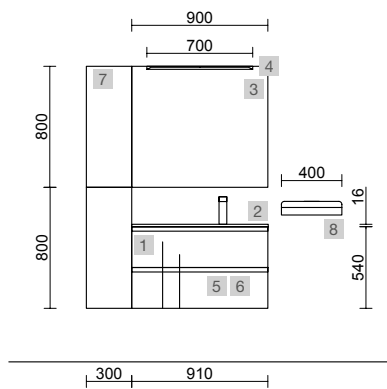

MAM 900/E GREEN FOREST

COD	DESCRIÇÃO	€
COMPOSIÇÃO DE 900		
1	96737 Móvel suspenso MAM 900 Green forest esquerdo, 2 gavetas metálicas com soft close 897 x 540 x 505 mm	1046
2	83877 Lavatório MAM 900 coqueta à esquerda Carga mineral branca brilho sem sifão nem válvula clic-clac 910 x 16 x 510 mm	259
PREÇO TOTAL DO CONJUNTO		1305
OPCIONAIS		
COD	DESCRIÇÃO	€
3	16911 Espelho SENA 900 horizontal vertical moldura 5 mm 900 x 800 mm	103
4	84124 Aplique BOREAL 700 branco luz led (10 W.) IP 44 (751mm) (5700 K)	155
5	103973 Sifão POSYX Latão cromado	47
6	102306 Válvula clic-clac FLOW Preto mate	58
AUXILIARES		
COD	DESCRIÇÃO	€
7	96951 Módulo ALLIANCE 300 Green forest x 2 esquerdo / direito 1 porta abertura push 300 x 800 x 162 mm	436
8	82333 Prateleira 400 Solid surface branco mate 400 x 88 x 120 mm	103