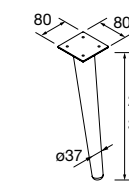

CONJUNTO DE 2 PÉS DANNA 230 / 330

Conjunto de 2 pés de madeira opcionais para móvel, disponível em 3 acabamentos, altura 230/330 mm.

	Branco	Preto	Pinho	
	COD	COD	COD	€
230	84141	84142	84143	26
330	84138	84139	84140	32