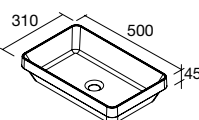

Lavatórios semiembutidos (Solid Surface)

MAEL
Solid surface branco mate
COD €
97654 265

MAEL
Solid surface Bicolor
COD €
97655 286

E-05

TAMPOS DE ESPESSURA 40 MM

Tampos de espessura 40 mm; em medidas de 600 a 1200, sem mecanização. Acabamentos laminados de alta pressão (HPL) e melamínicos.