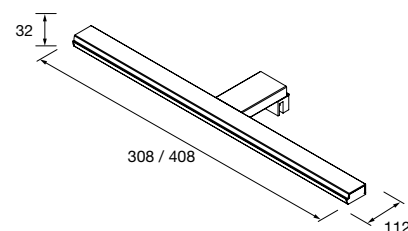

Aplique PANDORA 308
preto luz led (8 W- 5700°K). IP 44
fixação multiencaixe
308 x 112 x 32 mm

97177 76 €

Aplique PANDORA 458
preto luz led (1x10 W- 5700°K). IP 44
fixação multiencaixe
458 x 112 x 32 mm

97178 101 €

Aplique PANDORA 608
preto luz led (1x12 W- 5700°K). IP 44
fixação multiencaixe
608 x 112 x 32 mm

97179 123 €

Aplique PANDORA 208
cromado brilho luz led (5 W- 5700°K).
IP 44 fixação multiencaixe
208 x 112 x 32 mm

24548 60 €

Aplique PANDORA 308
cromado brilho luz led (8 W- 5700°K).
IP 44 fixação multiencaixe
308 x 112 x 32 mm

21735 76 €

Aplique PANDORA 458
cromado brilho luz led (1x10 W-
5700°K). IP 44 fixação multiencaixe
458 x 112 x 32 mm

23534 101 €

Aplique PANDORA 608
cromado brilho luz led (1 x 11 W-
5700°K). IP 44 fixação multiencaixe
608 x 112 x 32 mm

23535 123 €

Aplique PANDORA 308
cromado brilho luz led (8 W - 4000°K).
IP 44 fixação multiencaixe
308 x 112 x 32 mm

26784 76 €

Aplique PANDORA 458
cromado brilho luz led (10 W -
4000°K). IP 44 fixação multiencaixe
458 x 112 x 32 mm

26785 101 €

Aplique PANDORA 808
cromado brilho luz led (1 x 15 W
-5700°K). IP 44 fixação multiencaixe
808 x 112 x 32 mm

23536 165 €

Aplique PANDORA 1008
cromado brilho luz led (1 x 15 W
-5700°K). IP 44 fixação multiencaixe
1008 x 112 x 32 mm

24549 196 €