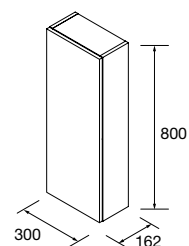

MÓDULO ALLIANCE 800 1 PORTA

Módulo reversível de 1 porta com abertura de sistema push e interiores Onix. Dobradiças de abertura a 110°. À esquerda / direita. Com 1 prateleira de vidro regulável.

	Natural	Carvalho África	Pinho baía	Noz Maya	€
COD	COD	COD	COD	COD	
300	96943	96944	96945	102838	208

	Branco brilho	White cotton	Black velvet	Cinza antracite mate	Macchiato	Blue fog	Night blue	Terracota	Green forest	€
COD	COD	COD	COD	COD	COD	COD	COD	COD	COD	
300	96940	96941	96942	96950	96947	96948	96949	103608	96951	218