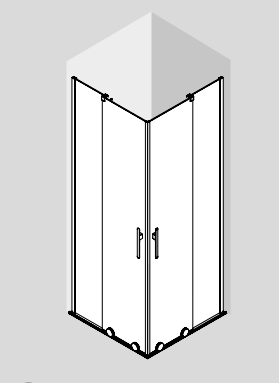

● ANGULAR + 2 FIXO + 2 PORTA

Esta série é um excelente produto. Prova disso são os prémios internacionais de design recebidos pelo seu puxador.

Ultra-Protect
Tratamento anticalcário incluído.