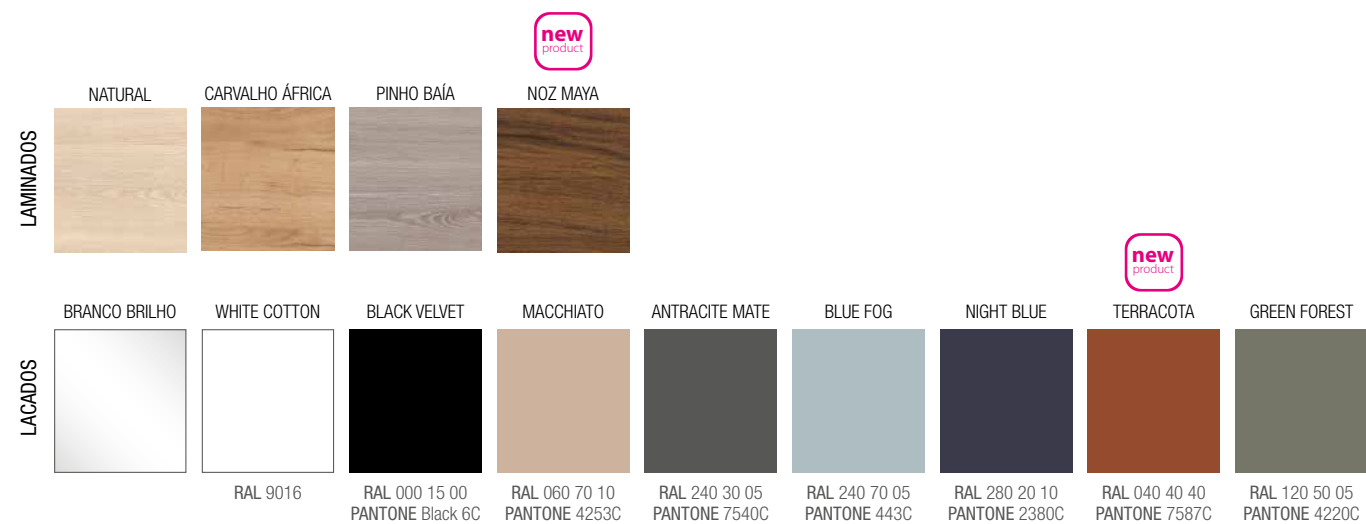

TÉCNICAS

ACABAMENTOS

Estilo atemporal e funcionalidade unem-se nas frentes Monterrey, produzidas em 3D com acabamento em puxador unheiro integrado em designs de madeira ou lacados foscos com toque de seda unicolor. Perfeito para quem procura uma estética moderna e minimalista sem abrir mão do conforto e da praticidade.