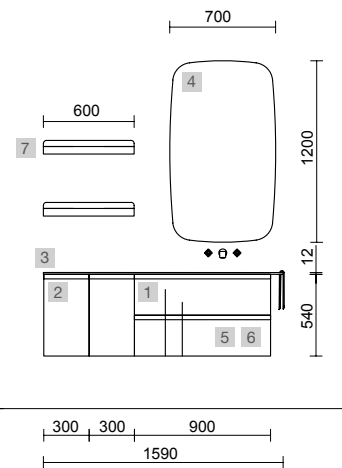

COD	DESCRIÇÃO	€
COMPOSIÇÃO DE 1500		
1	96738 Móvel suspenso MAM 900 Cinza antracite mate esquerdo, 2 gavetas metálicas com soft close 897 x 540 x 505 mm	1046
2	96742 Coqueta suspensa MAM 300 Cinza antracite mate x 2 esquerdo 1 porta com soft close 300 x 540 x 404 mm	510
3	97400 Lavatório MAM 1590 esquerdo com toalheiro Solid surface branco mate com toalheiro sem sifão nem válvula clic-clac 1590 x 12 x 510 mm	761
PREÇO TOTAL DO CONJUNTO		2317

OPCIONAIS		
COD	DESCRIÇÃO	€
4	97642 Espelho LOUIS 700 horizontal vertical com luz led (30 W- 5700°K) IP 44 700 x 1200 mm	471
5	103973 Sifão POSYX Latão cromado	47
6	102304 Válvula clic-clac FLOW Cromado	58

AUXILIARES		
COD	DESCRIÇÃO	€
7	82335 Prateleira 600 Solid surface branco mate x 2 600 x 88 x 120 mm	332