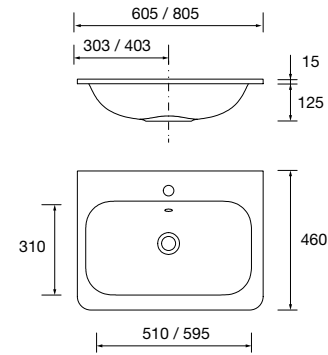

Lavatório integral UNiiQ em acabamento mineral solid mate.

605/C		805/C		905/D		905/E		1205/D		1205/E	
COD	€	COD	€	COD	€	COD	€	COD	€	COD	€
97058	387	97059	408	24543	419	24544	419	24545	482	24546	482

Lavatório integrado de solid surface Uniiq à medida com opção de mecanizado para torneira e toalheiro incluído. É necessário preencher o formulário de pedido.

600		800		900/D		900/E		1200/D		1200/E	
COD	€	COD	€	COD	€	COD	€	COD	€	COD	€
96787	482	96788	503	96789	513	103182	513	97377	576	103183	576

MAQUINAÇÃO PARA LAVATÓRIO, TORNEIRA E TOALHEIRO OPCIONAL