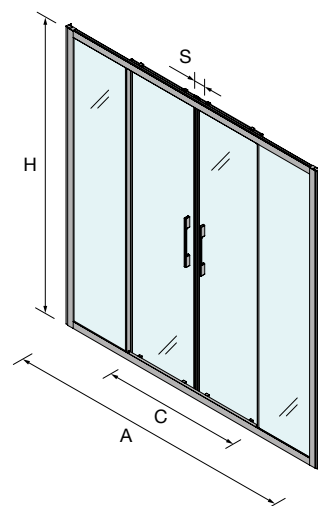

SERIE CLEAR

Frontal entre paredes com lateral

DE CORRER 2 PORTAS / 2 FIXOS COM LATERAL FIXO

- Vidro temperado de segurança de 6 mm.
- Acabamento em vidro temperado padrão, transparente.
- Acabamento em vidro temperado especial, transparente e fumado.
- Cor dos perfis, prata brilho.
- Sistema de abertura, porta de correr.
- Tipo de fecho, borracha magnética.
- Compensação, 50 mm frontal / 25 mm lateral fixo.
- Reversível.
- Asas incluídas.
- Fabrico padrão.
- Fabrico especial.
- Altura: 1500 - 2000 mm.
- Rolamento regulável.

FRONTAL DE DUCHE

Stock	PLATO	MEDIDAS (A)	ACESSO (C)	SOBREPOSIÇÃO (S)	ALTURA (H)	Nº EMBALAGEM	ACABAMENTO	Transparente	COD	€
	1500	1440 - 1490	595	25	1950	1	Prata brilho	Transparente	16776	558
1550	1490 - 1540	618	25	1950	1	Prata brilho	Transparente	17039	562	
1600	1540 - 1590	640	25	1950	1	Prata brilho	Transparente	16777	562	
1650	1590 - 1640	663	25	1950	1	Prata brilho	Transparente	17040	570	
1700	1640 - 1690	685	25	1950	1	Prata brilho	Transparente	16778	570	
1750	1690 - 1740	708	25	1950	1	Prata brilho	Transparente	17041	578	
1800	1740 - 1790	730	25	1950	1	Prata brilho	Transparente	16779	578