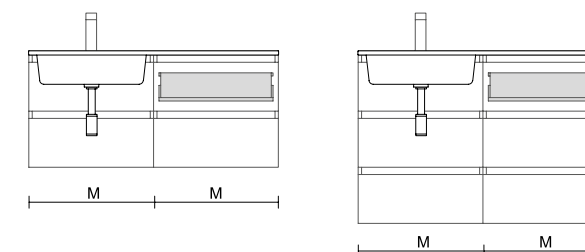

Gaveta superior opcional para composições de 2 peças com lavatório descentrado.

ESTANTE MOMENT 800 ABERTO

Módulo aberto reversível. Combinável com módulos Moment e espelhos. Vende-se em formato kit.

	Pure	Real	Intense	
	COD	COD	COD	€
800	91475	91476	91477	255