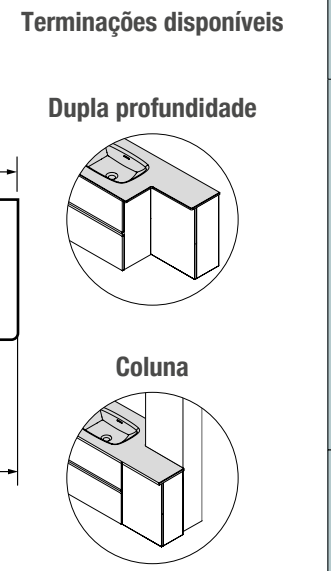

Disponível no QR code de cada tipo e em:

 www.salgar.net

LAVATÓRIO LAGO

LAVATÓRIO LAGO

LAVATÓRIOS SOLID 12 MM À MEDIDA E COM MECANIZADO (1 POÇA 460)

Lavatórios de solid surface de espessura 12 mm. Comprimento à medida até 2000 mm, com mecanizado para 1 - 2 poças e buraco para a torneira e terminação de esquina desejada.