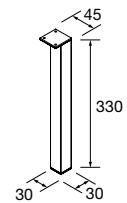

**PÉS PARA LAVATÓRIOS DE
POUSAR/ VENETO ALTURA 230 mm**

**PÉS PARA LAVATÓRIOS
INTEGRAIS ALTURA 330 mm**

Complemente os seus móveis de duas gavetas com a nossa seleção de pés

JOGO 2 PÉS CROMADOS

Jogo de 2 pés cromados altura 330. 30 x 30 x 330 mm

Cromado	
COD	€
23899	26