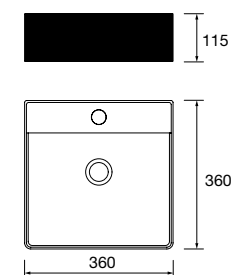

Consulte o nosso guia de perfurações para tampos.