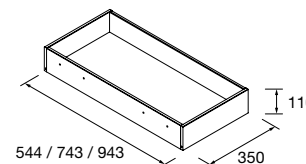

1 GAVETA DE MADEIRA SEM ABERTURA PARA SIFÃO

Gaveta completa madeira de bétula sem salva-sifão.

	Bétula	
	COD	€
544	91482	134
743	91483	156
943	91484	181