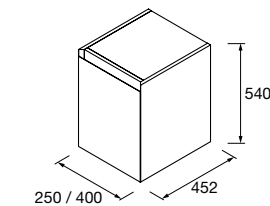

COQUETA MOMENT 1 PORTA

Armário reversível de 1 porta, com dobradiças de grande abertura de fecho soft-close. Interiores de madeira natural com prateleira de contraplacado regulável em altura.

	Pure	Real	Intense	
	COD	COD	COD	€
250	91407	91408	91409	677
400	91410	91411	91412	752