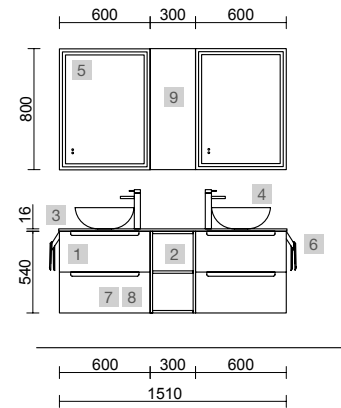

COD	DESCRIÇÃO	€
COMPOSIÇÃO DE 1500		
1	23929 Móvel suspenso MONTERREY 600 Pinho baía x 2 2 gavetas metálicas com soft close 598 x 540 x 450 mm	1060
2	96981 Coqueta suspensa ALLIANCE 300 Pinho baía 2 gavetas 300 x 540 x 434 mm	120
3	23155 Tampo à medida Pinho baía de 1401 até 1800 para móvel e coqueta, com ou sem maquinagem 1401 - 1800 x 16 x 460 mm	219
4	87734 Lavatório de pousar LOKUM Porcelana preto mate x 2 sem sifão nem válvula clic-clac Ø 375 x 135 mm	452
PREÇO TOTAL DO CONJUNTO		1851