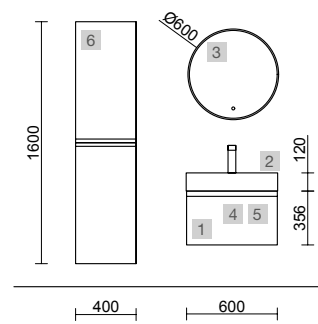

MOMENT 600 PURE

COD	DESCRIÇÃO	€	OPCIONAIS	COD	DESCRIÇÃO	€
COMPOSIÇÃO DE 600						
1	91356 Móvel suspenso MOMENT 600 Pure 1 gaveta com unheiro e soft close 598 x 356 x 452 mm	731	3	97614 Espelho GLOBE 600 Preto Circular com sensor e luz LED (12 W- 5700°K) IP 44 Ø 600 mm	359	
2	23400 Lavatório VENETO 610 Porcelana branca sem sifão e sem válvula clic clac 610 x 120 x 460 mm	215	4	103973 Sifão POSYX Latão cromado	47	
PREÇO TOTAL DO CONJUNTO		946	5	102304 Válvula clic-clac FLOW Cromado	58	
AUXILIARES						
COD	DESCRIÇÃO	€				
6	91429 Pilar suspenso MOMENT 1600 Pure esquerdo / direito 2 portas com soft close 400 x 1600 x 352 mm	1499				