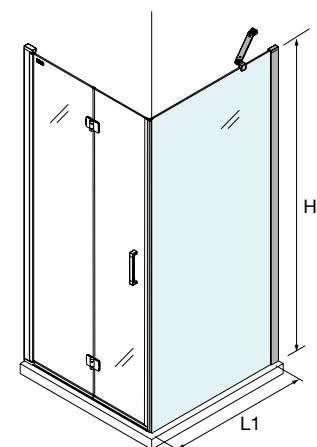

SERIE ODENSE

Frontal com lateral fixo

PORTA REBATÍVEL / DOBRÁVEL + FIXO ALINHADO

- Vidro temperado de segurança de 6 mm.
- Acabamento em vidro temperado especial, transparente.
- Tratamento anti-calcário incluído.
- Cor dos perfis, prata brilho.
- Sistema de abertura, porta abatível 90°.
- Tipo de fecho, perfil magnético.
- Compensação, 40 mm frontal / 20 mm lateral fixo.
- Reversível.
- Asas incluídas.
- Fabrico padrão.
- Fabrico especial, lateral fixo
- Altura: 2030 mm.

FRONTAL DUCHE

Stock	FRONTAL DUCHE							
	PLATO	PORTA REVERSÍVEL	ACESSO (C)	ALTURA (H)	Nº EMBALAGEM	ACABAMENTO	COD	€
						Transparente		
	700	670 - 690	600	2030	1	Prata brilho	26731	469
	800	770 - 790	700	2030	1	Prata brilho	26732	495
	900	870 - 890	800	2030	1	Prata brilho	26733	520
	1000	970 - 990	900	2030	1	Prata brilho	26734	544

LATERAIS FIXOS

Stock	LATERAIS FIXOS						
	PLATO	LATERAL FIXO (L1)	ALTURA (H)	Nº EMBALAGEM	ACABAMENTO	COD	€
						Transparente	
	700	662 - 682	2000	1	Prata brilho	26736	296
	800	762 - 782	2000	1	Prata brilho	26737	309
	900	862 - 882	2000	1	Prata brilho	26738	320

LATERAIS FIXOS ESPECIAIS/ para frontais de duche

Sob pedido	LATERAIS FIXOS ESPECIAIS/ para frontais de duche						
	MEDIDAS	LATERAL FIXO (L1)	ALTURA (H)	Nº EMBALAGEM	ACABAMENTO	COD	€
						Transparente	
	120 - 600	120 - 600	1400 - 2000	1	Prata brilho	93981	323
	601 - 800	601 - 800	1400 - 2000	1	Prata brilho	93982	373
	801 - 1000	801 - 1000	1400 - 2000	1	Prata brilho	93983	470
	1001 - 1200	1001 - 1200	1400 - 2000	1	Prata brilho	93984	524

OPCIONAIS

Stock	OPCIONAIS			
	MEDIDAS	COD	DESCRIÇÃO	€
			Prata brilho	
	1200	22437	Suporte à parede	42