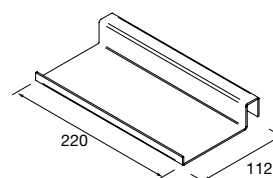

TOALHEIRO LLOYD

Toalheiro de chapa metálico. Espessura 2 mm.

Branco mate	Preto mate	
COD	COD	€
97657	97664	89

CABIDE LLOYD

Cabide de chapa metálico. Espessura 2 mm.

Branco mate	Preto mate	
COD	COD	€
97658	97665	40