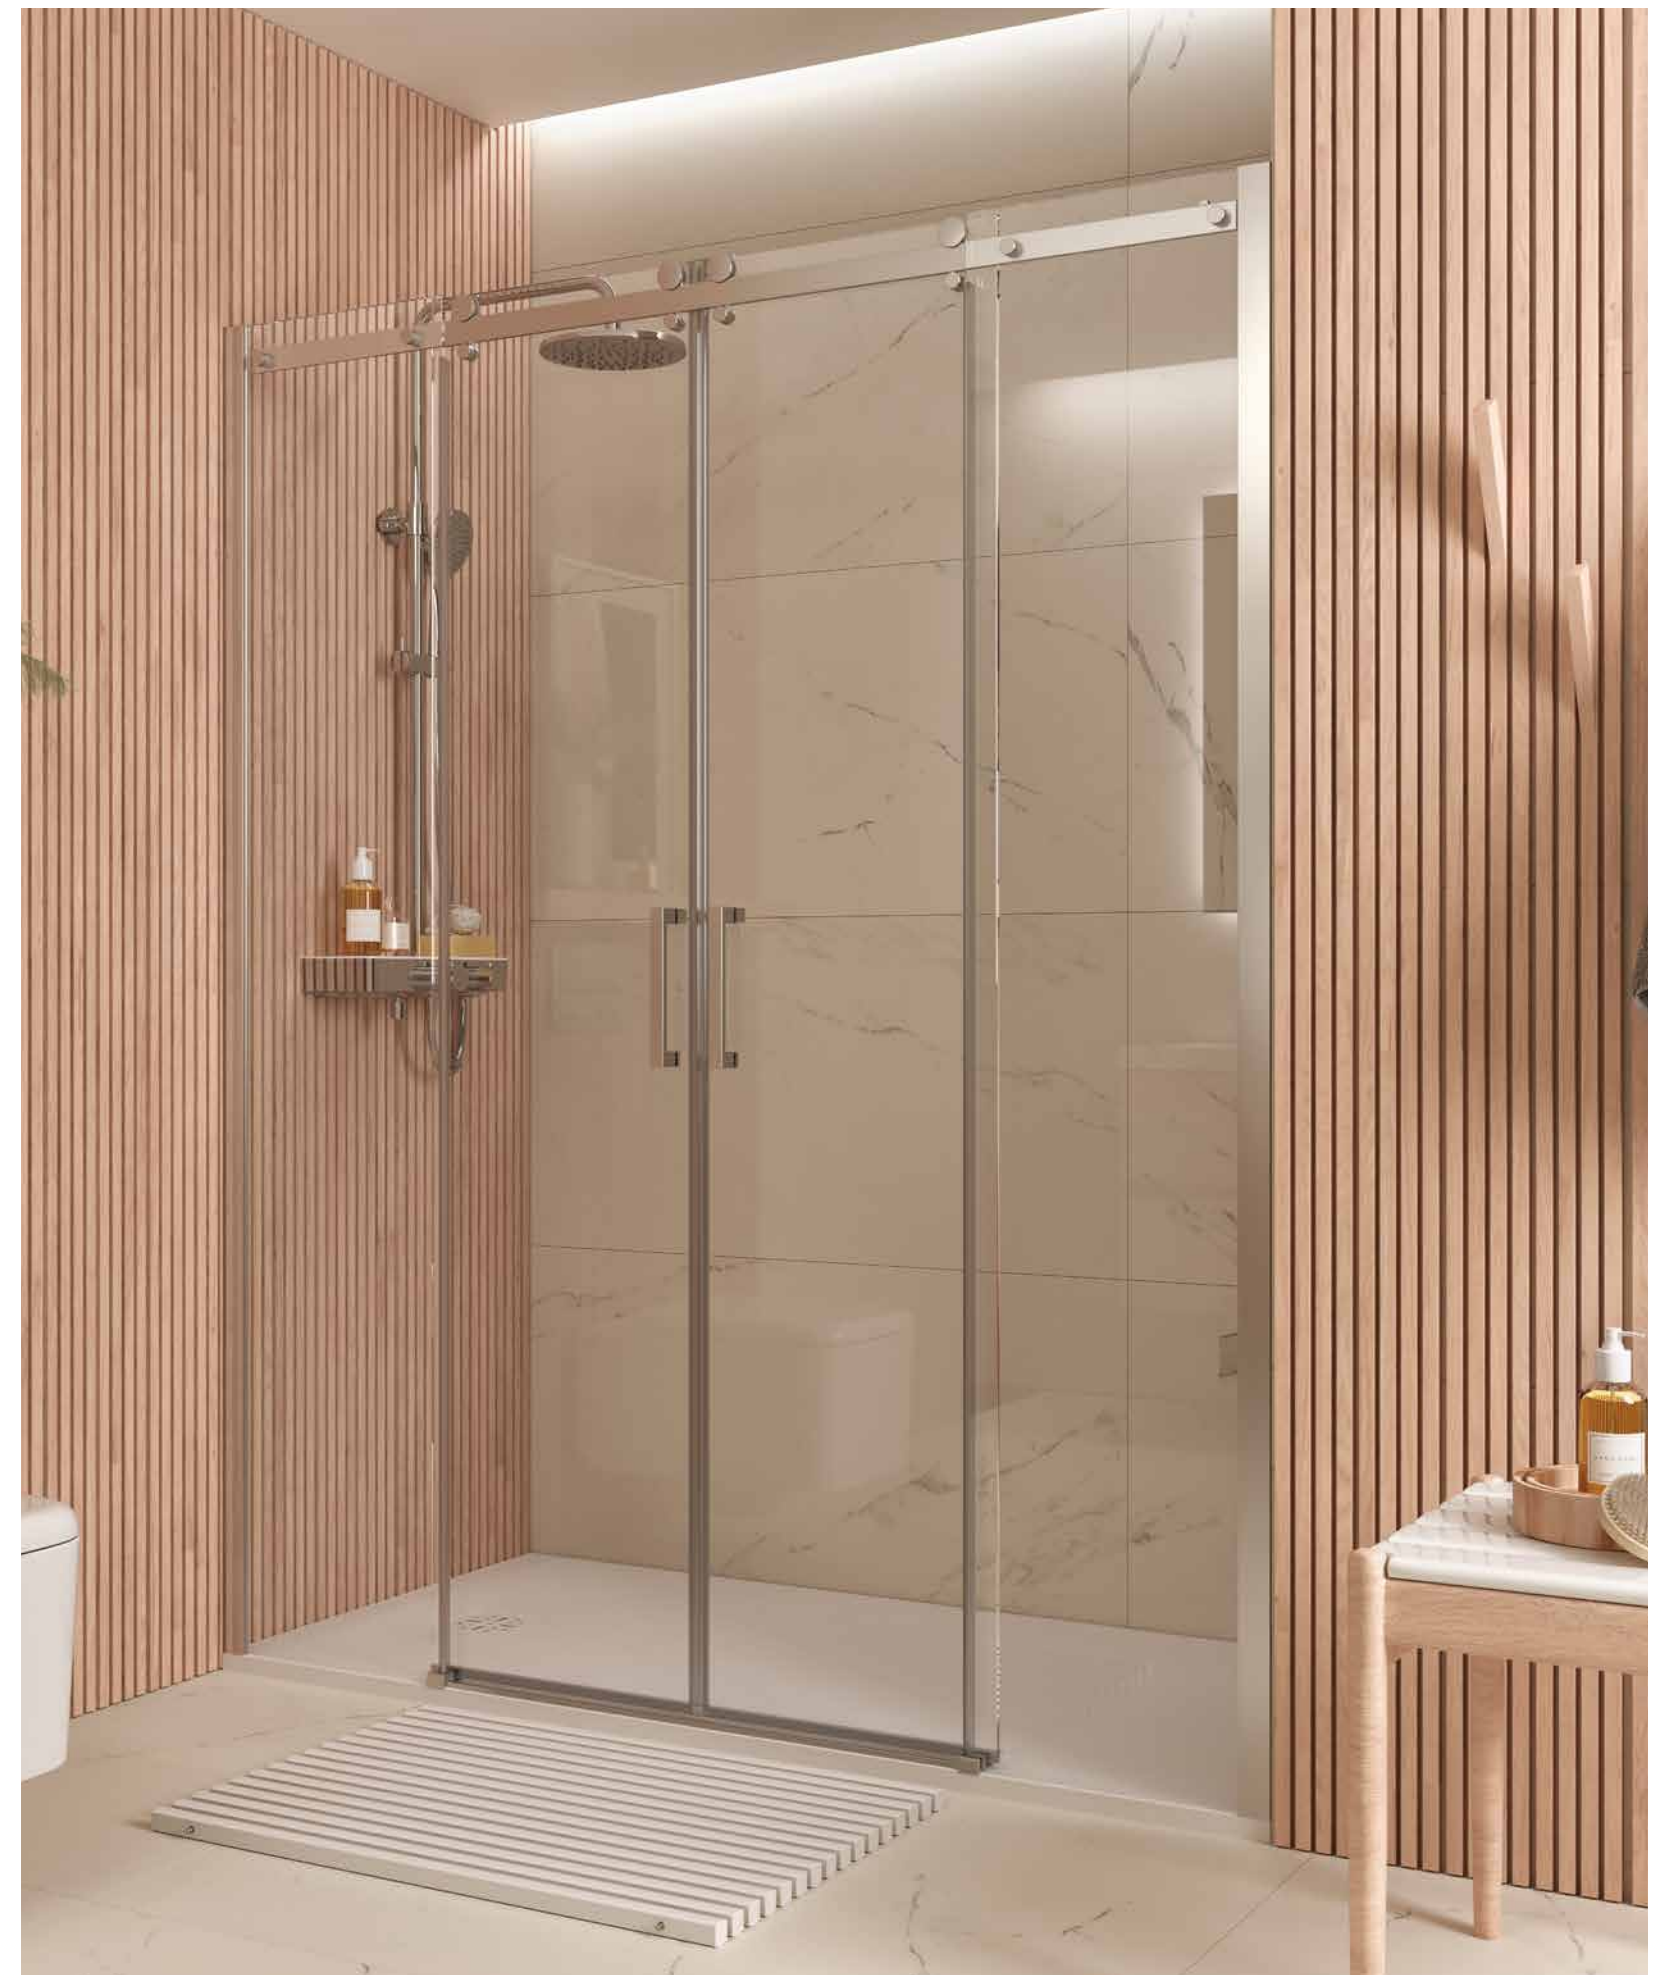

SERIGRAFIAS DIGITAIS