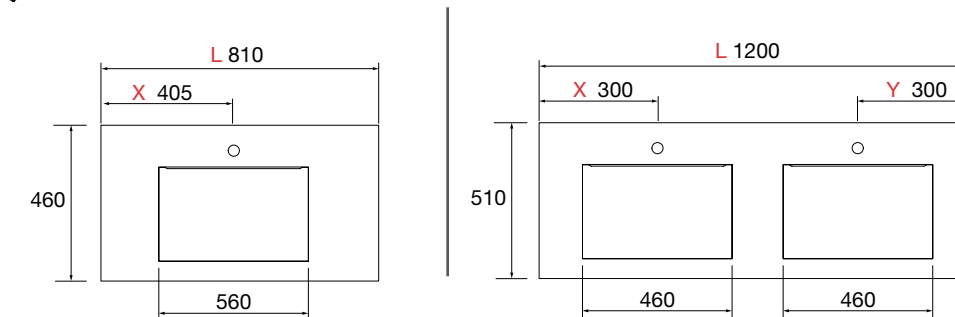

Descarregue e preencha o formulário de pedido interativo.

↓ www.salgar.net