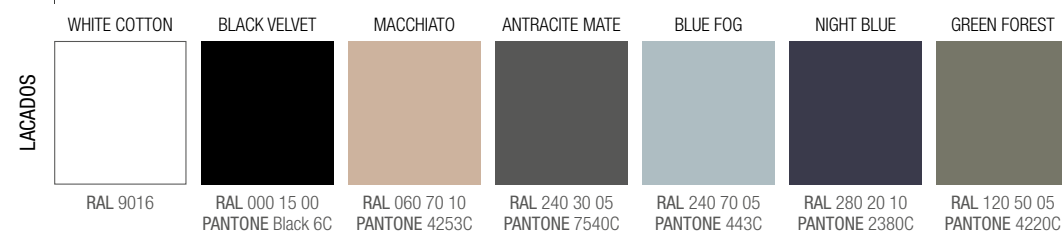

NOVO CLÁSSICO

Os plafonados desta família são elegantes e peculiares. Lembram móveis clássicos com um toque renovado pelo design e acabamentos super mate. O resultado dessa mistura é no mínimo peculiar.

MÓVEL 2 GAVETAS

Frentes de gaveta pré-marcadas para puxadores opcional.

PILAR 2 PORTAS

Portas pré-marcadas para puxadores opcional

ESPECIFICAÇÕES

DESCRITIVAS

TÉCNICAS

ACABAMENTOS

COMPLEMENTE

PUXADORES

Não incluídos no móvel

MANÍPULO STYLE

BOTÃO STYLE

CONCHA FOLK