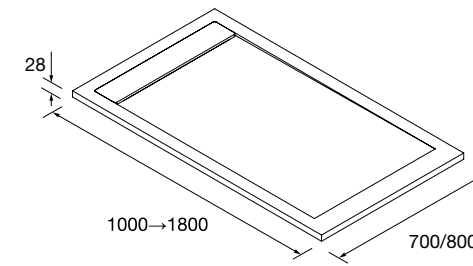

Pratos de duche / Espessura de 28mm

	Branco		Antracite		Areia		RAL *	
	COD	€	COD	€	COD	€	COD	€
700 X 1000	81905	278	81933	278	81953	278	82110	392
700 X 1100	81906	294	81934	294	81954	294	82111	414
700 X 1200	81907	317	81935	317	81955	317	82112	438
700 X 1300	81908	339	81936	339	81956	339	82113	464
700 X 1400	81909	357	81937	357	81957	357	82114	476
700 X 1500	81910	385	81938	385	81958	385	82116	509
700 X 1600	81911	426	81939	426	81959	426	82117	555
700 X 1700	81912	442	81940	442	81960	442	82118	578
700 X 1800	81913	464	81941	464	81961	464	82119	601
800 X 1000	81914	294	81943	294	81962	294	82120	414
800 X 1100	81915	317	81944	317	81963	317	82121	438
800 X 1200	81916	339	81945	339	81964	339	82122	460
800 X 1300	81917	381	81946	381	81965	381	82123	505
800 X 1400	81918	403	81947	403	81966	403	82124	532
800 X 1500	81919	431	81949	431	81967	431	82125	567
800 X 1600	81920	464	81950	464	81968	464	82126	601
800 X 1700	81921	483	81951	483	81969	483	82127	618
800 X 1800	81922	509	81952	509	81970	509	82128	653

Stock Sob pedido

código RAL é utilizado como indicação do acabamento ou da cor da base de duche. Note-se que esta cor pode variar mais ou menos em tons em relação ao código RAL correspondente solicitado., este facto deve-se à textura da superfície e ao material sobre o qual é aplicada (resina, massa mineral).
A Salgar não pode ser responsabilizada por este facto.

Base de duche à medida
ALTURA DE 28 mm - Indicar acabamento (RAL) *

	COD	€
700 X 901 - 999	81971	313
700 X 1001 - 1099	81974	335
700 X 1101 - 1199	81975	357
700 X 1201 - 1299	81977	385
700 X 1301 - 1399	81979	396
700 X 1401 - 1499	81981	431
700 X 1501 - 1599	81983	476
700 X 1601 - 1699	81986	495
700 X 1701 - 1799	81987	517
800 X 901 - 999	81989	335
800 X 1001 - 1099	81992	357
800 X 1101 - 1199	81994	374
800 X 1201 - 1299	81995	426
800 X 1301 - 1399	81996	453
800 X 1401 - 1499	81997	483
800 X 1501 - 1599	81998	517
800 X 1601 - 1699	81999	540
800 X 1701 - 1799	82000	573

Sob pedido