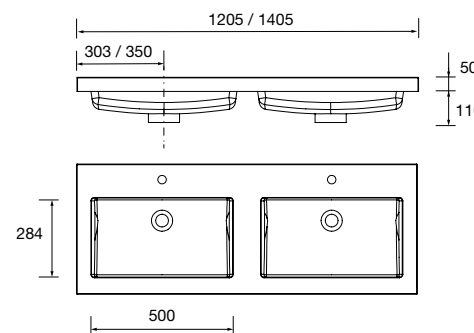

Lavatório TOSCANA 1205 duplo Carga
mineral branco

sem sifão nem válvula clic-clac
1205 x 50 x 460 mm

20753 415 €

Lavatório TOSCANA 1400 duplo Carga
mineral branco

sem sifão nem válvula clic-clac
1405 x 50 x 460 mm

27144 462 €