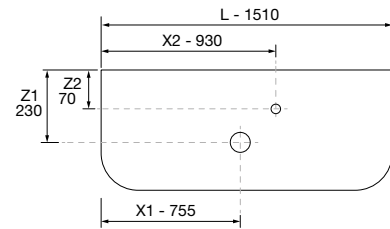

COD	DESCRIÇÃO	€
COMPOSIÇÃO DE 1500		
1	Móvel suspenso SPIRIT 900 White cotton 2 gavetas metálicas com soft close 897 x 540 x 450 mm	430
2	Puxador SPIRIT 900 Branco soft x 2	48
3	Coqueta suspensa ALLIANCE 300 White cotton x 2 esquerda / direita 1 porta curva abertura push 300 x 540 x 450 mm	630
4	Tampo Marmol branco de 1411 até 1610 para móvel e coqueta, com ou sem maquinagem 1411 - 1610 x 12 x 460 mm	566
5	Lavatório de pousar ALTIRO Porcelana branca mate sem sifão nem válvula Ø 390 x 140 mm	221
PREÇO TOTAL DO CONJUNTO		1895

OPCIONAIS		
COD	DESCRIÇÃO	€
6	Espelho GLOBE 1000 Ouro Circular com sensor e luz LED (20 W.- 5700ºK) IP 44 Ø 1000 mm	450
7	Sifão POSYX Latão cromado	47
8	Válvula aberta FLOW Cromado	55

AUXILIARES		
COD	DESCRIÇÃO	€
9	Prateleira toalheiro 400 Solid surface branco mate 400 x 60 x 120 mm	82