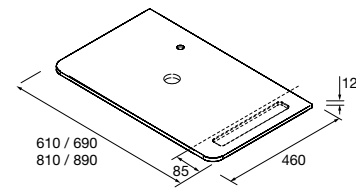

TAMPO UNIIQ 12 MM.

Tampo Uniiq á medida com opção de mecanizado para torneira, lavatório e toalheiro incluído. 4 acabamentos disponíveis. É necessário preencher o formulário de pedido.

Solid surface branco mate	Ardósia preta	Marmol branco	Terrazo natura
COD €	COD €	COD €	COD €
600 96779 236	96783 289	97373 289	103176 289
800 96780 268	96784 320	97374 320	103177 320