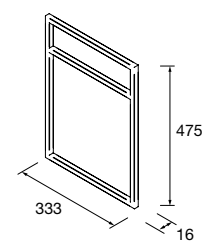

ESTRUTURA LLOYD BAIXA

Estrutura metálica tubo quadrado de 16 mm. Combinável com móvel e Kompakt. Ligações não incluídos, são necessários 2 ligações para a sua instalação.

	Branco mate	Preto mate	
	COD	COD	€
333	97718	97721	173