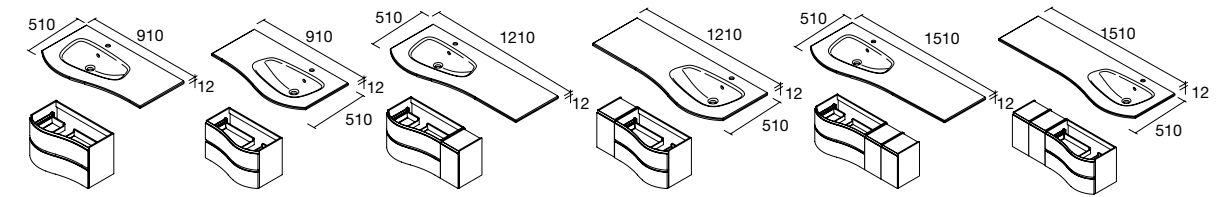

COD	€	COD	€	COD	€	COD	€	COD	€	COD	€
87592	418	87593	418	87594	516	87595	516	91122	667	91123	667