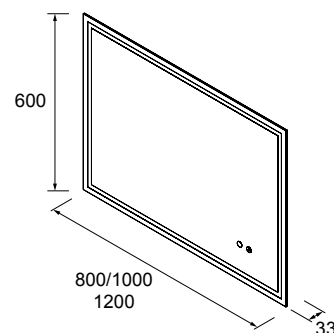

Espelho APOLO 800 Ouro
horizontal com prateleira e luz led (10 W- 5700°K.) IP 44
800 x 700 x 110 mm

87856 404 €

Espelho APOLO 1000 Ouro
horizontal com prateleira e luz led (12 W.) IP 44
1000 x 700 x 110 mm

87857 462 €

☐ **Espelho APOLO 800 Branco**
horizontal com prateleira e luz led (10 W- 5700°K.) IP 44
800 x 700 x 110 mm

87858 404 €

☐ **Espelho APOLO 1000 Branco**
horizontal com prateleira e luz led (12 W- 5700°K.) IP 44
1000 x 700 x 110 mm

87859 462 €

☒ **Espelho APOLO 800 Preto**
horizontal com prateleira e luz led (10 W- 5700°K.) IP 44
800 x 700 x 110 mm

87860 404 €

☒ **Espelho APOLO 1000 Preto**
horizontal com prateleira e luz led (12 W- 5700°K.) IP 44
1000 x 700 x 110 mm

87861 462 €