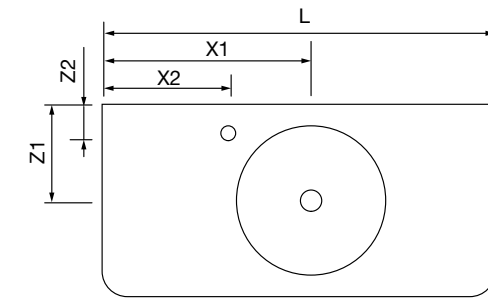

Dados necessários para encomendar um tampo personalizado

Maquinação para lavatório, torneira e toalheiro opcional