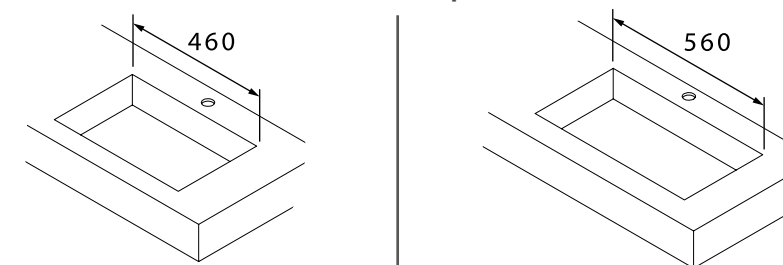

Tamanho das pias