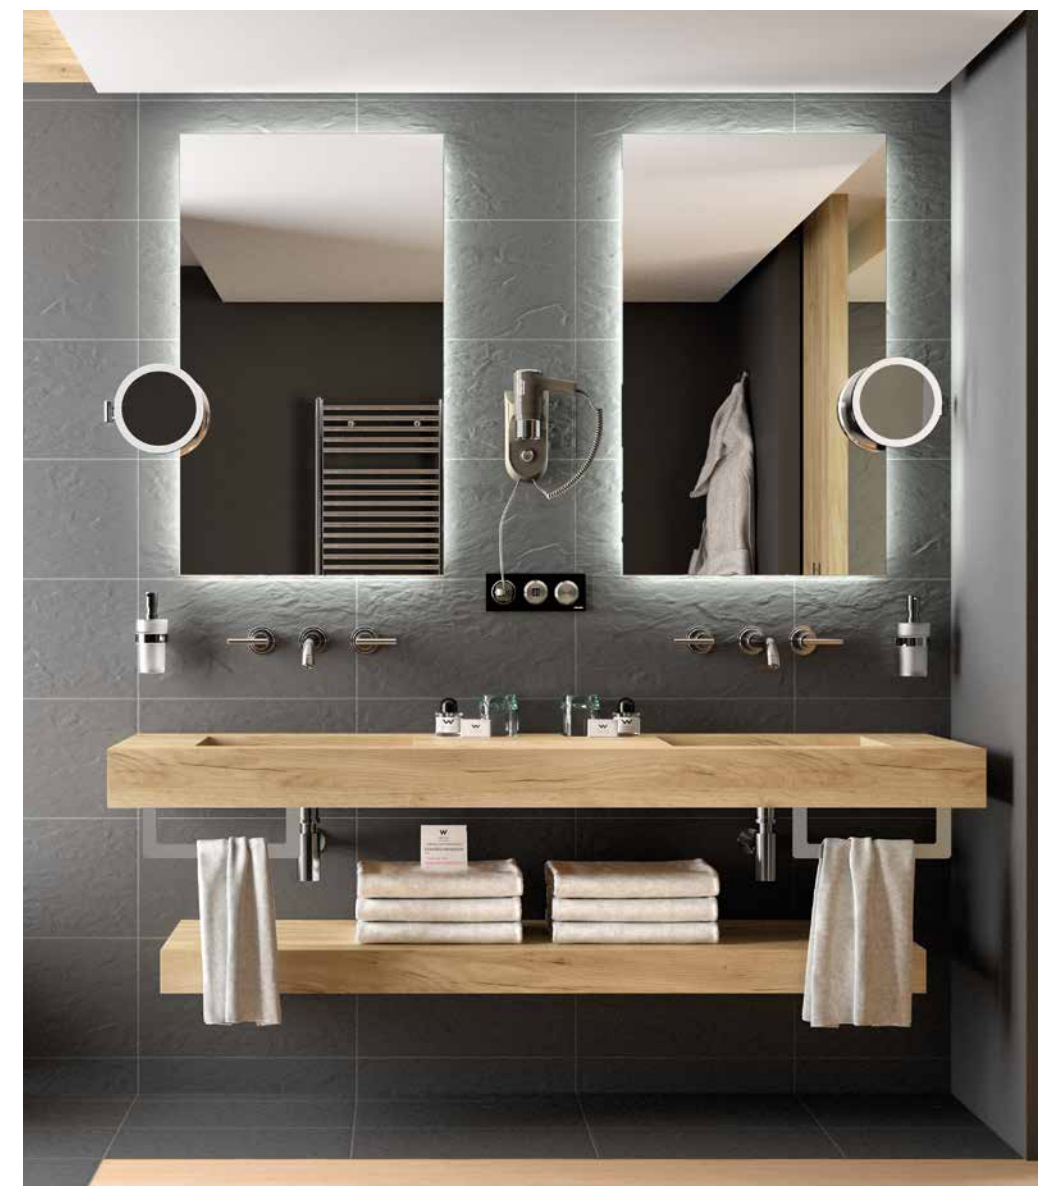

Personalize o seu projeto de casa de banho com a série Kompakt, dispondo de uma variedade de acabamentos, soluções e lavatórios para se adaptar às suas necessidades.