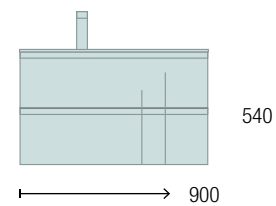

MÓVEL 2 GAVETAS