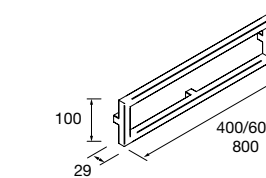

ESTRUTURA LLOYD ALTA

Estrutura metálica tubo quadrado de 16 mm. Combinável com móvel e Kompakt. Ligações não incluídos, são necessários 2 ligações para a sua instalação.

	Branco mate	Preto mate	
	COD	COD	€
333	97717	97720	205

FRONTAL LLOYD

Frontal de madeira combinável com acessórios Lloyd. Espessura de 16 mm.

	Natural	Carvalho África	Pinho baía	Noz Maya	
	COD	COD	COD	COD	€
400	97680	97684	97700	102821	41
600	97681	97689	97702	102822	51
800	97682	97690	97703	102823	62

ESTRUTURA LLOYD BAIXA

Estrutura metálica tubo quadrado de 16 mm. Combinável com móvel e Kompakt. Ligações não incluídos, são necessários 2 ligações para a sua instalação.

	Branco mate	Preto mate	
	COD	COD	€
333	97718	97721	173

FRONTAL METÁLICO LLOYD

Frontal metálico combinável com acessórios Lloyd. Estrutura de tubo quadrado de 16 mm.

	Branco mate	Preto mate	
	COD	COD	€
400	97671	97674	125
600	97672	97675	135
800	97673	97677	146

JUNÇÃO LLOYD COMPAKT

Vende-se à unidade. Atenção: Os ligações não são vendidos em conjunto. Deverá ser pedida a quantidade de ligações correspondente dependendo da composição.

	Branco mate	Preto mate	
	COD	COD	€
297	97709	97711	58

JUNÇÃO LLOYD MUEBLE

Vende-se à unidade. Atenção: Os ligações não são vendidos em conjunto. Deverá ser pedida a quantidade de ligações correspondente dependendo da composição.

	Branco mate	Preto mate	
	COD	COD	€
297	97708	97710	47