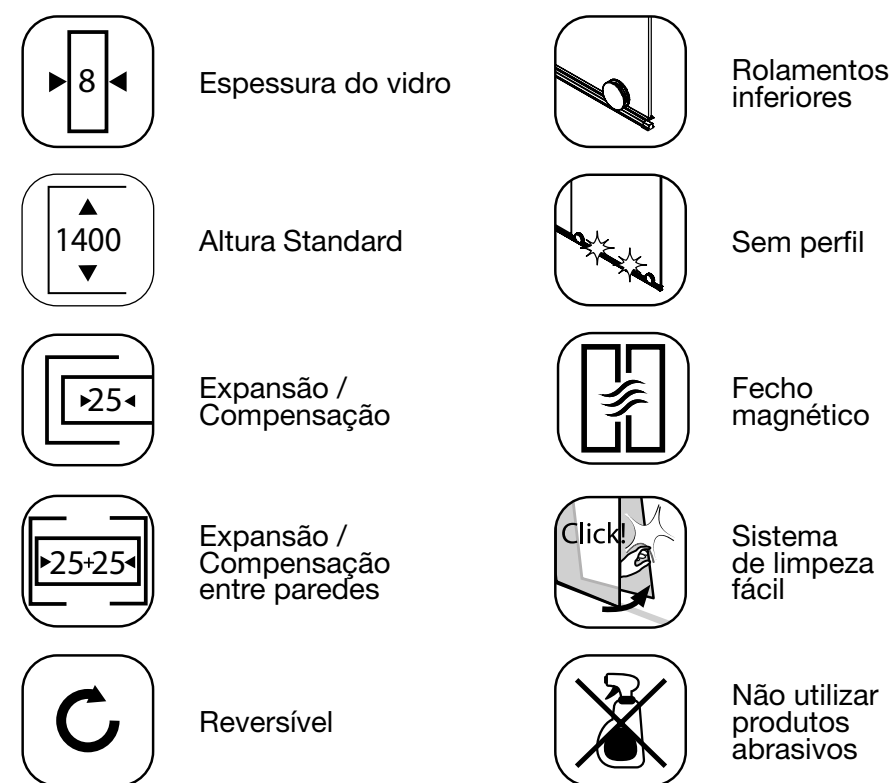

QUE INFORMAÇÃO LHE OFERECEM AS NOSSAS TABELAS?

A lista de preços é uma ferramenta útil e completa para criar o seu espaço de chuveiro. Nas páginas deste catálogo encontrará todas as informações de que necessita para escolher a sua divisória e outros elementos de duche, quer se trate de um produto standard ou totalmente adaptado às suas necessidades especiais.

As tabelas de cada série de divisórias informam-no sobre:

FRONTAL DE CHUVEIRO						6
1	2	3	4	5	VIDRO	
MEDIDAS (A)	ALTURA (H)	ACESSO (C)	ACABAMENTO	Nº EMBALAGENS	COD.	€
1160 - 1200	1950	502	Prata brilho	1	26786	
1200 - 1240	1950	522	Prata brilho	1	26787	
1240 - 1280	1950	542	Prata brilho	1	26788	

1. **1** Medidas: indica a medida mínima e máxima em que a referida divisória pode ser instalada, ou seja, o seu nível de compensação.
2. **2** Altura: medida total da divisória, com todos os seus elementos.
3. **3** Acesso: indica a etapa útil oferecida por este tamanho de divisória.
4. **4** Acabamento: indica a terminação dos perfis.
5. **5** Embalagens: número de caixas em que o produto vem contido.
6. **6** Tipo de acabamento do vidro: (transparente, translúcido, fumado e serigrafias)

Juntamente com essas informações, você encontrará também as informações gerais do modelo da divisória (tipo de vidro, se é reversível ou não, tratamento anticalcário, etc.) e também o desenho técnico da configuração escolhida onde são indicadas as dimensões que aparecem na tabela.

Um conjunto de informações que facilitarão a escolha da sua divisória com total garantia e satisfação.

1. **1** Nome da série.
2. **2** Configuração.
3. **3** Características da divisória.
4. **4** Esboço para a escolha das medidas.
5. **5** Tabelas de divisórias sob pedido.

Os seguintes ícones foram cuidadosamente desenhados para ajudá-lo a navegar neste catálogo.

ICONOGRAFIA E VIDROS