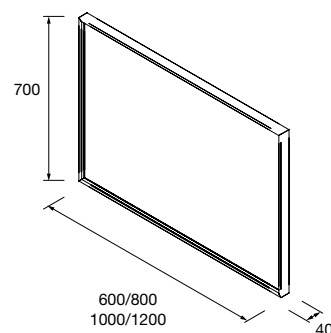

- Espelho MITO LINE 600
  vertical com luz led (7 W- 4000°K.) IP44
  600 x 700 mm
  103361 419 €
- Espelho MITO LINE 800
  horizontal com luz LED (7 W-4000°K.) IP 44
  800 x 700 mm
  103362 471 €
- Espelho MITO LINE 1000
  horizontal com luz LED (7 W-4000°K.) IP 44
  1000 x 700 mm
  103363 513 €
- Espelho MITO LINE 1200
  horizontal com luz LED (7 W-4000°K.) IP 44
  1200 x 700 mm
  103364 566 €