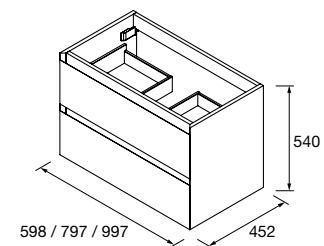

MÓVEL SUSPENSO MOMENT 2 GAVETAS

Móvel suspenso com 2 gavetas de madeira de extração total com fecho amortizado, capacidade para 40 kg.

	Pure	Real	Intense	
	COD	COD	COD	€
600	91368	91369	91370	1006
800	91371	91372	91373	1075
1000	91374	91375	91376	1398