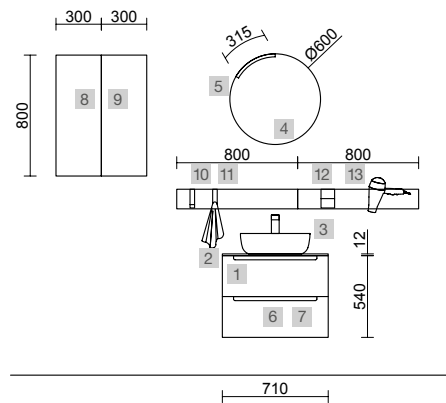

MONTERREY 700 TERRACOTA

COD	DESCRIÇÃO	€
COMPOSIÇÃO DE 700		
1	103612 Móvel suspenso MONTERREY 700 Terracota 2 gavetas metálicas com soft close 697 x 540 x 450 mm	585
2	97496 Tampo Solid surface branco mate para móvel e coqueta, sem maquinaria 700 x 12 x 460 mm	215
3	102280 Lavatório de pousar CARLA 45 Porcelana Clay sem sifão nem válvula clic-clac 455 x 325 x 135 mm	282
PREÇO TOTAL DO CONJUNTO		1082

OPCIONAIS		
COD	DESCRIÇÃO	€
4	91130 Espelho OASIS 600 Circular Ø 600 mm	83
5	103349 Aplique CIRCUS 315 (10,8 W - 4000ºK) IP 44 315 mm	156
6	103973 Sifão POSYX Latão cromado	47
7	102305 Válvula aberta FLOW Preto mate	55

AUXILIARES		
COD	DESCRIÇÃO	€
8	96944 Módulo ALLIANCE 300 Carvalho África esquerdo / direito 1 porta abertura push 300 x 800 x 162 mm	208
9	103608 Módulo ALLIANCE 300 Terracota esquerdo / direito 1 porta abertura push 300 x 800 x 162 mm	218
10	97690 Frontal madeira LLOYD Carvalho África x 2 800 x 130 x 29 mm	124
11	97665 Cabide LLOYD Preto mate x 2 para móveis e estruturas Lloyd 30 x 124 x 50 mm	80
12	97670 Cesto LLOYD Preto mate para móveis e estruturas Lloyd 90 x 124 x 100 mm	89
13	97668 Porta secador/tábua LLOYD Preto mate para móveis e estruturas Lloyd 140 x 32 x 106 mm	51