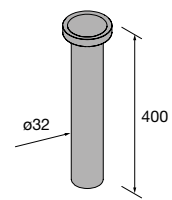

JOGOS DE DESCARGA/SIFÃO