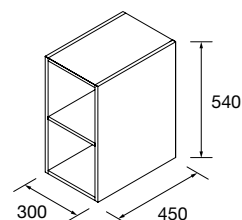

COQUETA SUSPensa ALLIANCE 2 ABERTURAS

Coqueta suspensa com 2 aberturas.
Combinável com séries:
Spirit / Monterrey

	Natural	Carvalho África	Pinho baía	Noz Maya	€
	COD	COD	COD	COD	
300	96979	96980	96981	102825	120

	Branco brilho	White cotton	Black velvet	€
	COD	COD	COD	
300	96976	96977	96978	140