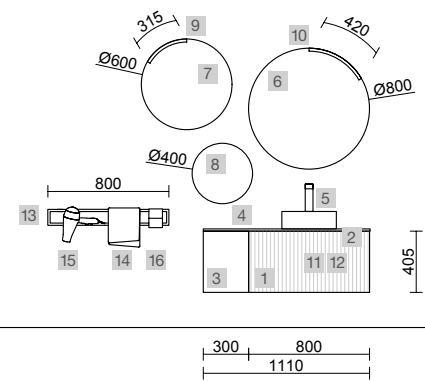

COD	DESCRIÇÃO	€
COMPOSIÇÃO DE 1100		
1	103040 Móvel suspenso BIBA 800 Blue fog 1 gaveta metálica com soft close e 1 gaveta interior 797 x 405 x 450 mm	520
2	102263 Puxador BAO Branco mate	14
3	103157 Coqueta suspensa ALLIANCE 300 Blue fog esquerdo / direito 1 porta abertura push 300 x 405 x 450 mm	190
4	103632 Tampo Solid surface branco mate de 1011 até 1210 para móvel e coqueta, com ou sem maquinagem 1011 - 1210 x 12 x 460 mm	352
5	103312 Lavatório de pousar BICA Solid surface blue fog sem sifão nem válvula clic-clac Ø 390 x 105 mm	314
PREÇO TOTAL DO CONJUNTO		1390

OPCIONAIS		
COD	DESCRIÇÃO	€
6	91131 Espelho OASIS 800 Circular Ø 800 mm	104
7	91130 Espelho OASIS 600 Circular Ø 600 mm	83
8	103356 Espelho OASIS 400 Circular Ø 400 mm	72
9	103349 Aplique CIRCUS 315 (10,8 W - 4000*) IP 44 315 mm	156
10	103350 Aplique CIRCUS 420 (10,8 W - 4000*) IP 44 420 mm	162
11	103973 Sifão POSYX Latão cromado	47
12	102303 Válvula aberta FLOW Cromado	55

AUXILIARES		
COD	DESCRIÇÃO	€
13	97673 Frontal metálico LLOYD Branco mate 800 x 100 x 29 mm	146
14	97657 Toalheiro LLOYD Branco mate para móveis e estruturas Lloyd 340 x 95 x 32 mm	89
15	97661 Porta secador/tábua LLOYD Branco mate para móveis e estruturas Lloyd 140 x 32 x 106 mm	51
16	97663 Cesto LLOYD Branco mate para móveis e estruturas Lloyd 90 x 124 x 100 mm	89