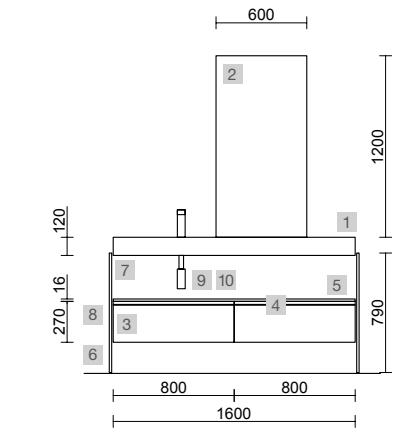

COD	DESCRIÇÃO	€
COMPOSIÇÃO DE 1600		
1	83291 Tampo COMPAKT 46 Carvalho áfrica de 1401 até 1600 mm, com 1 peça grande integrada 1401 - 1600 x 460 x 120 mm	1149
PREÇO TOTAL DO CONJUNTO		1149
OPCIONAIS		
COD	DESCRIÇÃO	€
2	20742 Espelho REFLEXO 1200 horizontal vertical luz led (4,4 W/m - 4000°K) IP 44 1200 x 600 mm	385
3	90952 Coqueta suspensa SPIRIT 800 Carvalho áfrica x 2 1 gaveta metálica com soft close 797 x 270 x 450 mm	620
4	90993 Puxador SPIRIT 800 Preto soft x 2	40
5	91097 Tampo à medida Carvalho áfrica de 1401 até 1800 para móvel e coqueta, com ou sem maquinagem 1401 - 1800 x 16 x 460 mm	219
6	97720 Estrutura metálica LLOYD ALTA Preto mate x 2 para móveis e estruturas Kompakt 333 x 16 x 790 mm	410
7	97711 Junção LLOYD Preto mate x 2 para bancada Kompakt 297 x 15 x 30 mm	116
8	97710 Junção LLOYD Preto mate x 2 para móvel 297 x 15 x 30 mm	94
9	103974 Sifão SMART Preto mate	68
10	102305 Válvula aberta FLOW Preto mate	55