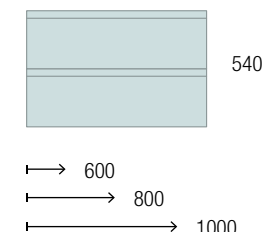

MÓVEL 2 GAVETAS