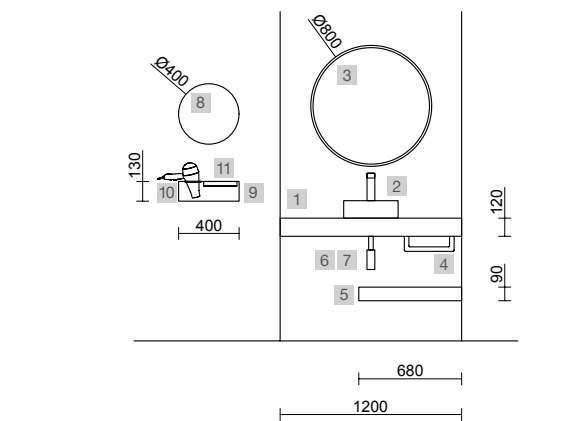

COMPAKT 1200 CARVALHO ÁFRICA

COD	DESCRIÇÃO	€
COMPOSIÇÃO DE 1200		
1	26060 Tampo COMPAKT 51 Carvalho áfrica de 1001 até 1200 mm, para lavatório de pousar 1001 - 1200 x 510 x 120 mm	748
2	103315 Lavatório de pousar BICA Solid surface green forest sem sifão nem válvula clic-clac Ø 390 x 105 mm	314
PREÇO TOTAL DO CONJUNTO		1062

OPCIONAIS		
COD	DESCRIÇÃO	€
3	103359 Espelho MITO CURVE 800 Redondo com luz led (7 W- 4000°K.) IP 44 Ø 800 mm	456
4	26195 Toalheiro COMPAKT Preto mate 330 x 100 mm	110
5	25954 Prateleira COMPAKT 42 Carvalho áfrica de 801 até 1000 mm 801 - 1000 x 420 x 90 mm	602
6	103974 Sifão SMART Preto mate	68
7	102305 Válvula aberta FLOW Preto mate	55