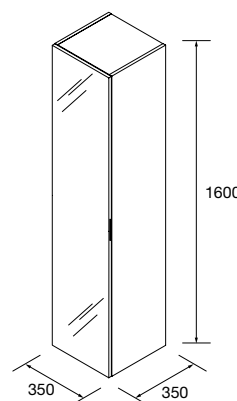

PILAR ALLIANCE 1600 1 PORTA EM ESPELHO

Pilar reversível de 1 porta em espelho com puxador e fecho soft close. Interiores em Onix com 4 prateleiras em vidro reguláveis. Dobradiças de abertura a 110°. Puxador incluído.

	Natural	Carvalho África	Pinho baía	Noz Maya	€
COD	COD	COD	COD	COD	
350	26864	91074	26865	102834	453

	Branco brilho	White cotton	Black velvet	€
COD	COD	COD	COD	
350	26861	96974	96975	473