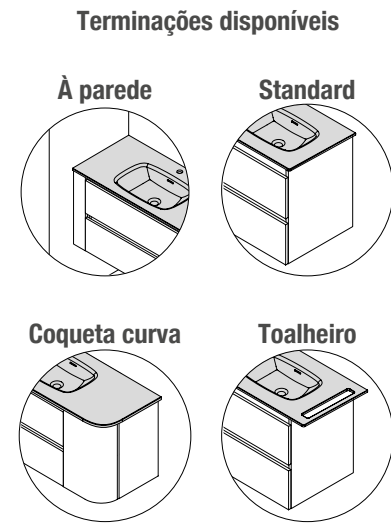

LAVATÓRIO LAGO