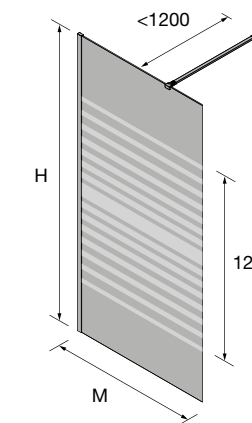

Sob pedido	MEDIDAS	ALTURA (H)	Nº EMBALAGEM	ACABAMENTO	Fumé DECO 6	€
					COD	
	200 - 400	1500 - 1950	1	Prata brilho	25725	551
	401 - 600	1500 - 1950	1	Prata brilho	25726	606
	601 - 800	1500 - 1950	1	Prata brilho	25727	781
	801 - 1000	1500 - 1950	1	Prata brilho	25728	928
	1001 - 1200	1500 - 1950	1	Prata brilho	25729	1021
	1201 - 1400	1500 - 1950	1	Prata brilho	25730	1151