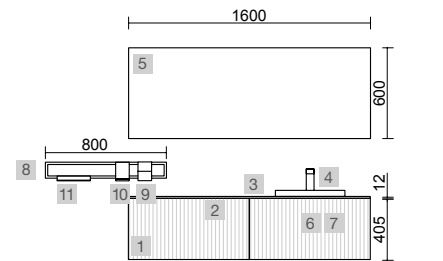

BIBA 1600 NOZ MAYA

COD	DESCRIÇÃO	€

COMPOSIÇÃO DE 1600

1	102248 Móvel suspenso BIBA 800 Noz Maya x 2 1 gaveta metálica com soft close 797 x 405 x 450 mm	808
2	103956 Puxador LINA 800 Brushed black x 2	48
3	103711 Tampo Ardósia preta de 1411 até 1610 para móvel e coqueta, com ou sem maquinagem 1411 - 1610 x 12 x 460 mm	566
4	97655 Lavatórios semiembutidos MAEL Solid surface Bicolor sem sifão nem válvula clic-clac 502 x 44 x 310 mm	286
PREÇO TOTAL DO CONJUNTO		1708

OPCIONAIS

COD	DESCRIÇÃO	€
5	91116 Espelho REFLEXO 1600 horizontal vertical luz led (4,4 W/m - 4000°K) IP 44 1600 x 600 mm	500
6	103976 Sifão CONEX Latão cromado	89
7	102305 Válvula aberta FLOW Preto mate	55

AUXILIARES

COD	DESCRIÇÃO	€
8	97677 Frontal metálico LLOYD Preto mate 800 x 100 x 29 mm	146
9	97670 Cesto LLOYD Preto mate para móveis e estruturas Lloyd 90 x 124 x 100 mm	89
10	97667 Prateleira LLOYD Preto mate para móveis e estruturas Lloyd 90 x 124 x 100 mm	68
11	97666 Prateleira LLOYD Preto mate para móveis e estruturas Lloyd 220 x 32 x 112 mm	79