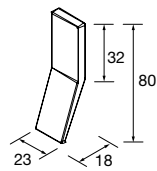

Branco	Preto	Cromado	
COD	COD	COD	€
24723	24724	24725	22