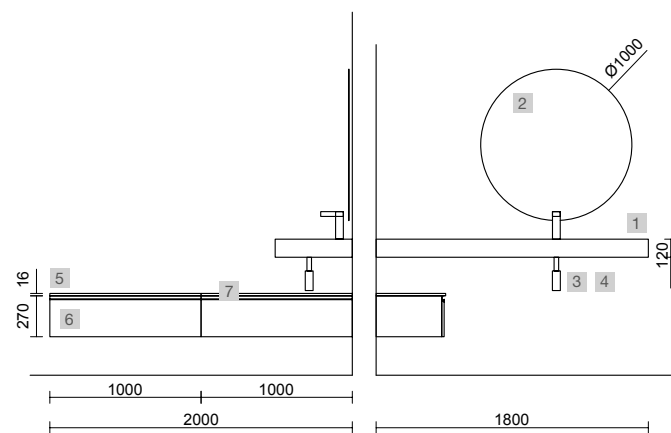

Moment

Renoir

mam

Uniq

COMPAKT

TÉCNICAS ORIGINAL

COMPAKT 1800 CEMENTO

COD	DESCRIÇÃO	€
COMPOSIÇÃO DE 1800		
1	83410 Tampo COMPAKT 51 Cimento de 1601 até 1800 mm, com 1 poça grande integrada 1601 - 1800 x 510 x 120 mm	1285
PREÇO TOTAL DO CONJUNTO		1285
OPCIONAIS		
COD	DESCRIÇÃO	€
2	83964 Espelho MOON 1000 Circular com luz LED (4,4 W/m - 4000K) IP 44 Ø 1000 mm	370
3	103975 Sifão SMART Latão cromado	68
4	102303 Válvula aberta FLOW Cromado	55
AUXILIARES		
COD	DESCRIÇÃO	€
5	97428 Tampo à medida White cotton de 1801 até 2000 para móvel e coqueta, com ou sem maquinagem 1801 - 2000 x 16 x 460 mm	272
6	96398 Coqueta suspensa SPIRIT 1000 White cotton x 2 1 gaveta metálica com soft close 997 x 270 x 450 mm	740
7	90973 Puxador SPIRIT 1000 Anodizado brilho x 2	56