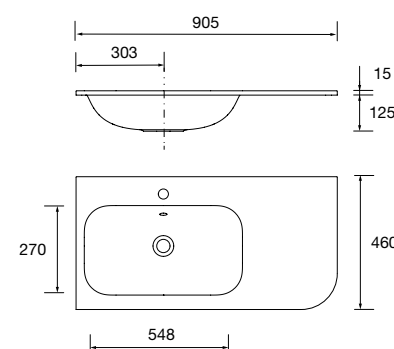

sem sifão nem válvula clic-clac, para móvel de 600 905 x 460 x 15 mm

97041 419 €

Lavatório VILNA 1005 coqueta à esquerda Mineralsolid mate

sem sifão nem válvula clic-clac, para móvel de 700 1005 x 460 x 15 mm

97044 440 €

sem sifão nem válvula clic-clac, para móvel de 900 1205 x 460 x 15 mm

97047 471 €

Lavatório VILNA 1405 coqueta à esquerda Mineralsolid mate

sem sifão nem válvula clic-clac, para móvel de 700 1405 x 460 x 15 mm

97051 524 €

Lavatório VILNA 1605 coqueta à esquerda Mineralsolid mate

sem sifão nem válvula clic-clac, para móvel de 800 1605 x 460 x 15 mm

97054 681 €