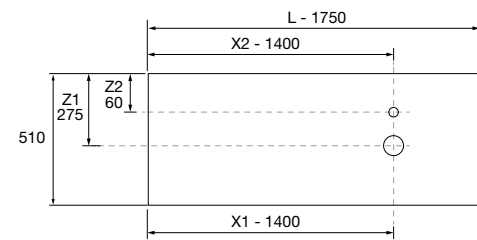

COMPAKT 1750 PIEDRA GRIS

COD	DESCRIÇÃO	€
COMPOSIÇÃO DE 1750		
1	26103 Tampo COMPAKT 51 Piedra gris de 1601 até 1800 mm, para 1 lavatório de pousar 1601 - 1800 x 510 x 120 mm	1125
2	91487 Lavatório de pousar VERILA Porcelana branca sem sifão nem válvula 400 x 120 x 300 mm	188
PREÇO TOTAL DO CONJUNTO		1313
OPCIONAIS		
COD	DESCRIÇÃO	€
3	91115 Espelho REFLEXO 1400 horizontal vertical luz led (4,4 W/m - 4000°K) IP 44 1400 x 600 mm	456
4	97478 Tampo à medida Carvão de 1401 até 1800 para móvel e coqueta, com ou sem maquinaria 1401 - 1800 x 40 x 460 mm	496
5	91494 Suporte Preto x 2 30 x 200 x 440 mm	278
6	103974 Sifão SMART Preto mate	68
7	102305 Válvula aberta FLOW Preto mate	55