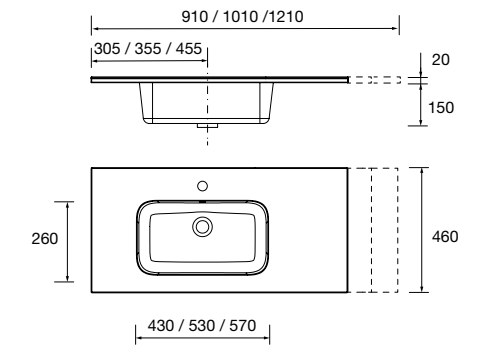

Lavatório CONSTANZA 900 coqueta à direita Porcelana branca

sem sifão nem válvula clic-clac, para móvel de 600
910 x 20 x 460 mm

97061 219 €

Lavatório CONSTANZA 1000 coqueta à direita Porcelana branca

sem sifão nem válvula clic-clac, para móvel de 700
1010 x 20 x 460 mm

97063 272 €

Lavatório CONSTANZA 1200 coqueta à direita Porcelana branca

sem sifão nem válvula clic-clac, para móvel de 900
1210 x 20 x 460 mm

97066 345 €