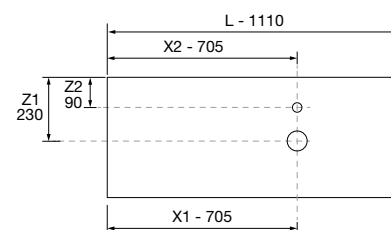

COD	DESCRIÇÃO	€
COMPOSIÇÃO DE 1100		
1	103040 Móvel suspenso BIBA 800 Blue fog 1 gaveta metálica com soft close e 1 gaveta interior 797 x 405 x 450 mm	520
2	102263 Puxador BAO Branco mate	14
3	103157 Coqueta suspensa ALLIANCE 300 Blue fog esquerdo / direito 1 porta abertura push 300 x 405 x 450 mm	190
4	103632 Tampo Solid surface branco mate de 1011 até 1210 para móvel e coqueta, com ou sem maquinagem 1011 - 1210 x 12 x 460 mm	352
5	103312 Lavatório de pousar BICA Solid surface blue fog sem sifão nem válvula clic-clac Ø 390 x 105 mm	314
PREÇO TOTAL DO CONJUNTO		1390

OPCIONAIS		
COD	DESCRIÇÃO	€
6	91131 Espelho OASIS 800 Circular Ø 800 mm	104
7	91130 Espelho OASIS 600 Circular Ø 600 mm	83
8	103356 Espelho OASIS 400 Circular Ø 400 mm	72
9	103349 Aplique CIRCUS 315 (10,8 W - 4000*) IP 44 315 mm	156
10	103350 Aplique CIRCUS 420 (10,8 W - 4000*) IP 44 420 mm	162
11	103973 Sifão POSYX Latão cromado	47
12	102303 Válvula aberta FLOW Cromado	55

AUXILIARES		
COD	DESCRIÇÃO	€
13	97673 Frontal metálico LLOYD Branco mate 800 x 100 x 29 mm	146
14	97657 Toalheiro LLOYD Branco mate para móveis e estruturas Lloyd 340 x 95 x 32 mm	89
15	97661 Porta secador/tábua LLOYD Branco mate para móveis e estruturas Lloyd 140 x 32 x 106 mm	51
16	97663 Cesto LLOYD Branco mate para móveis e estruturas Lloyd 90 x 124 x 100 mm	89