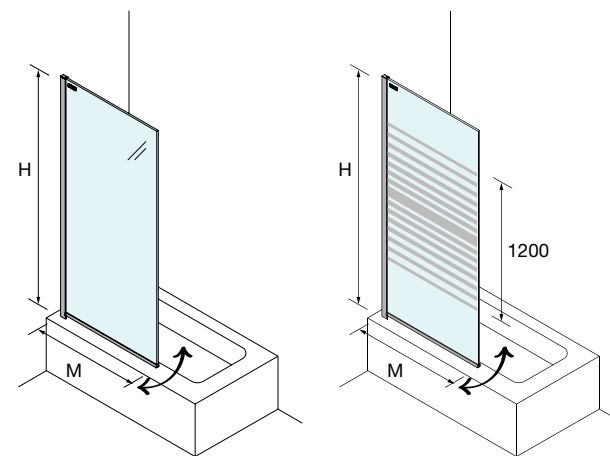

SERIE HEAVEN BATH
Frontal de banheira abatível

RESGUARDO FRONTAL ABATÍVEL BANHEIRA

- Vidro temperado de segurança de 6 mm.
- Acabamento em vidro temperado padrão, transparente, fumado, translúcido, framé.
- Vidro serigrafado road
- Tratamento anti-calcário incluído.
- Cor dos perfis, prata brilhho.
- Sistema de abertura, porta abatível 180°.
- Reversível.
- Tipo de instalação, sobre banheira
- Altura: 1400 mm.

FRONTAL DE BANHEIRA ABATÍVEL