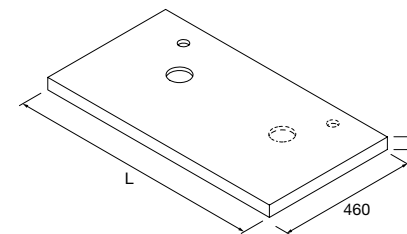

TAMPÓS DE ESPESSURA 40 MM (COM FURAÇÃO.)

Tampos de espessura 40 mm, comprimento à medida até 2400 mm, com mecanizado para 1 ou 2 poças, com lavatório de pousar e buraco de torneira. Acabamentos melamínicos e laminados de alta pressão (HPL).

	Branco brilho	White cotton	Black velvet	Carvalho África	Carvão	€
	COD	COD	COD	COD	COD	
<600	97458	97459	97460	97461	97462	221
601 - 1000	97463	97464	97465	23168	97468	340
1001 - 1400	97471	97472	97473	23172	97474	434
1401 - 1800	97475	97476	97477	23176	97478	496
1801 - 2000	97479	97480	97481	23180	97482	632
2001 - 2400	97483	97484	97485	23184	97486	765

Descarregue aqui o formulário