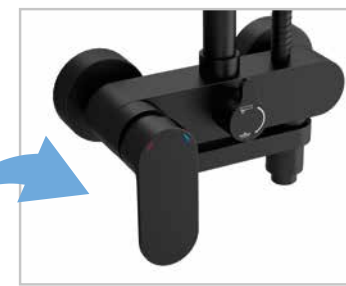

Selector e termostático

Torneira inferior

TORNEIRAS DE NÍVEL ÚNICO

KIT DUCHE VINCI

Kit duche VINCI Preto
26767 539 €

Torneira inferior, abertura rodando.

ACESSÓRIOS PARA O DUCHE NA PÁG. 364-366

NILO