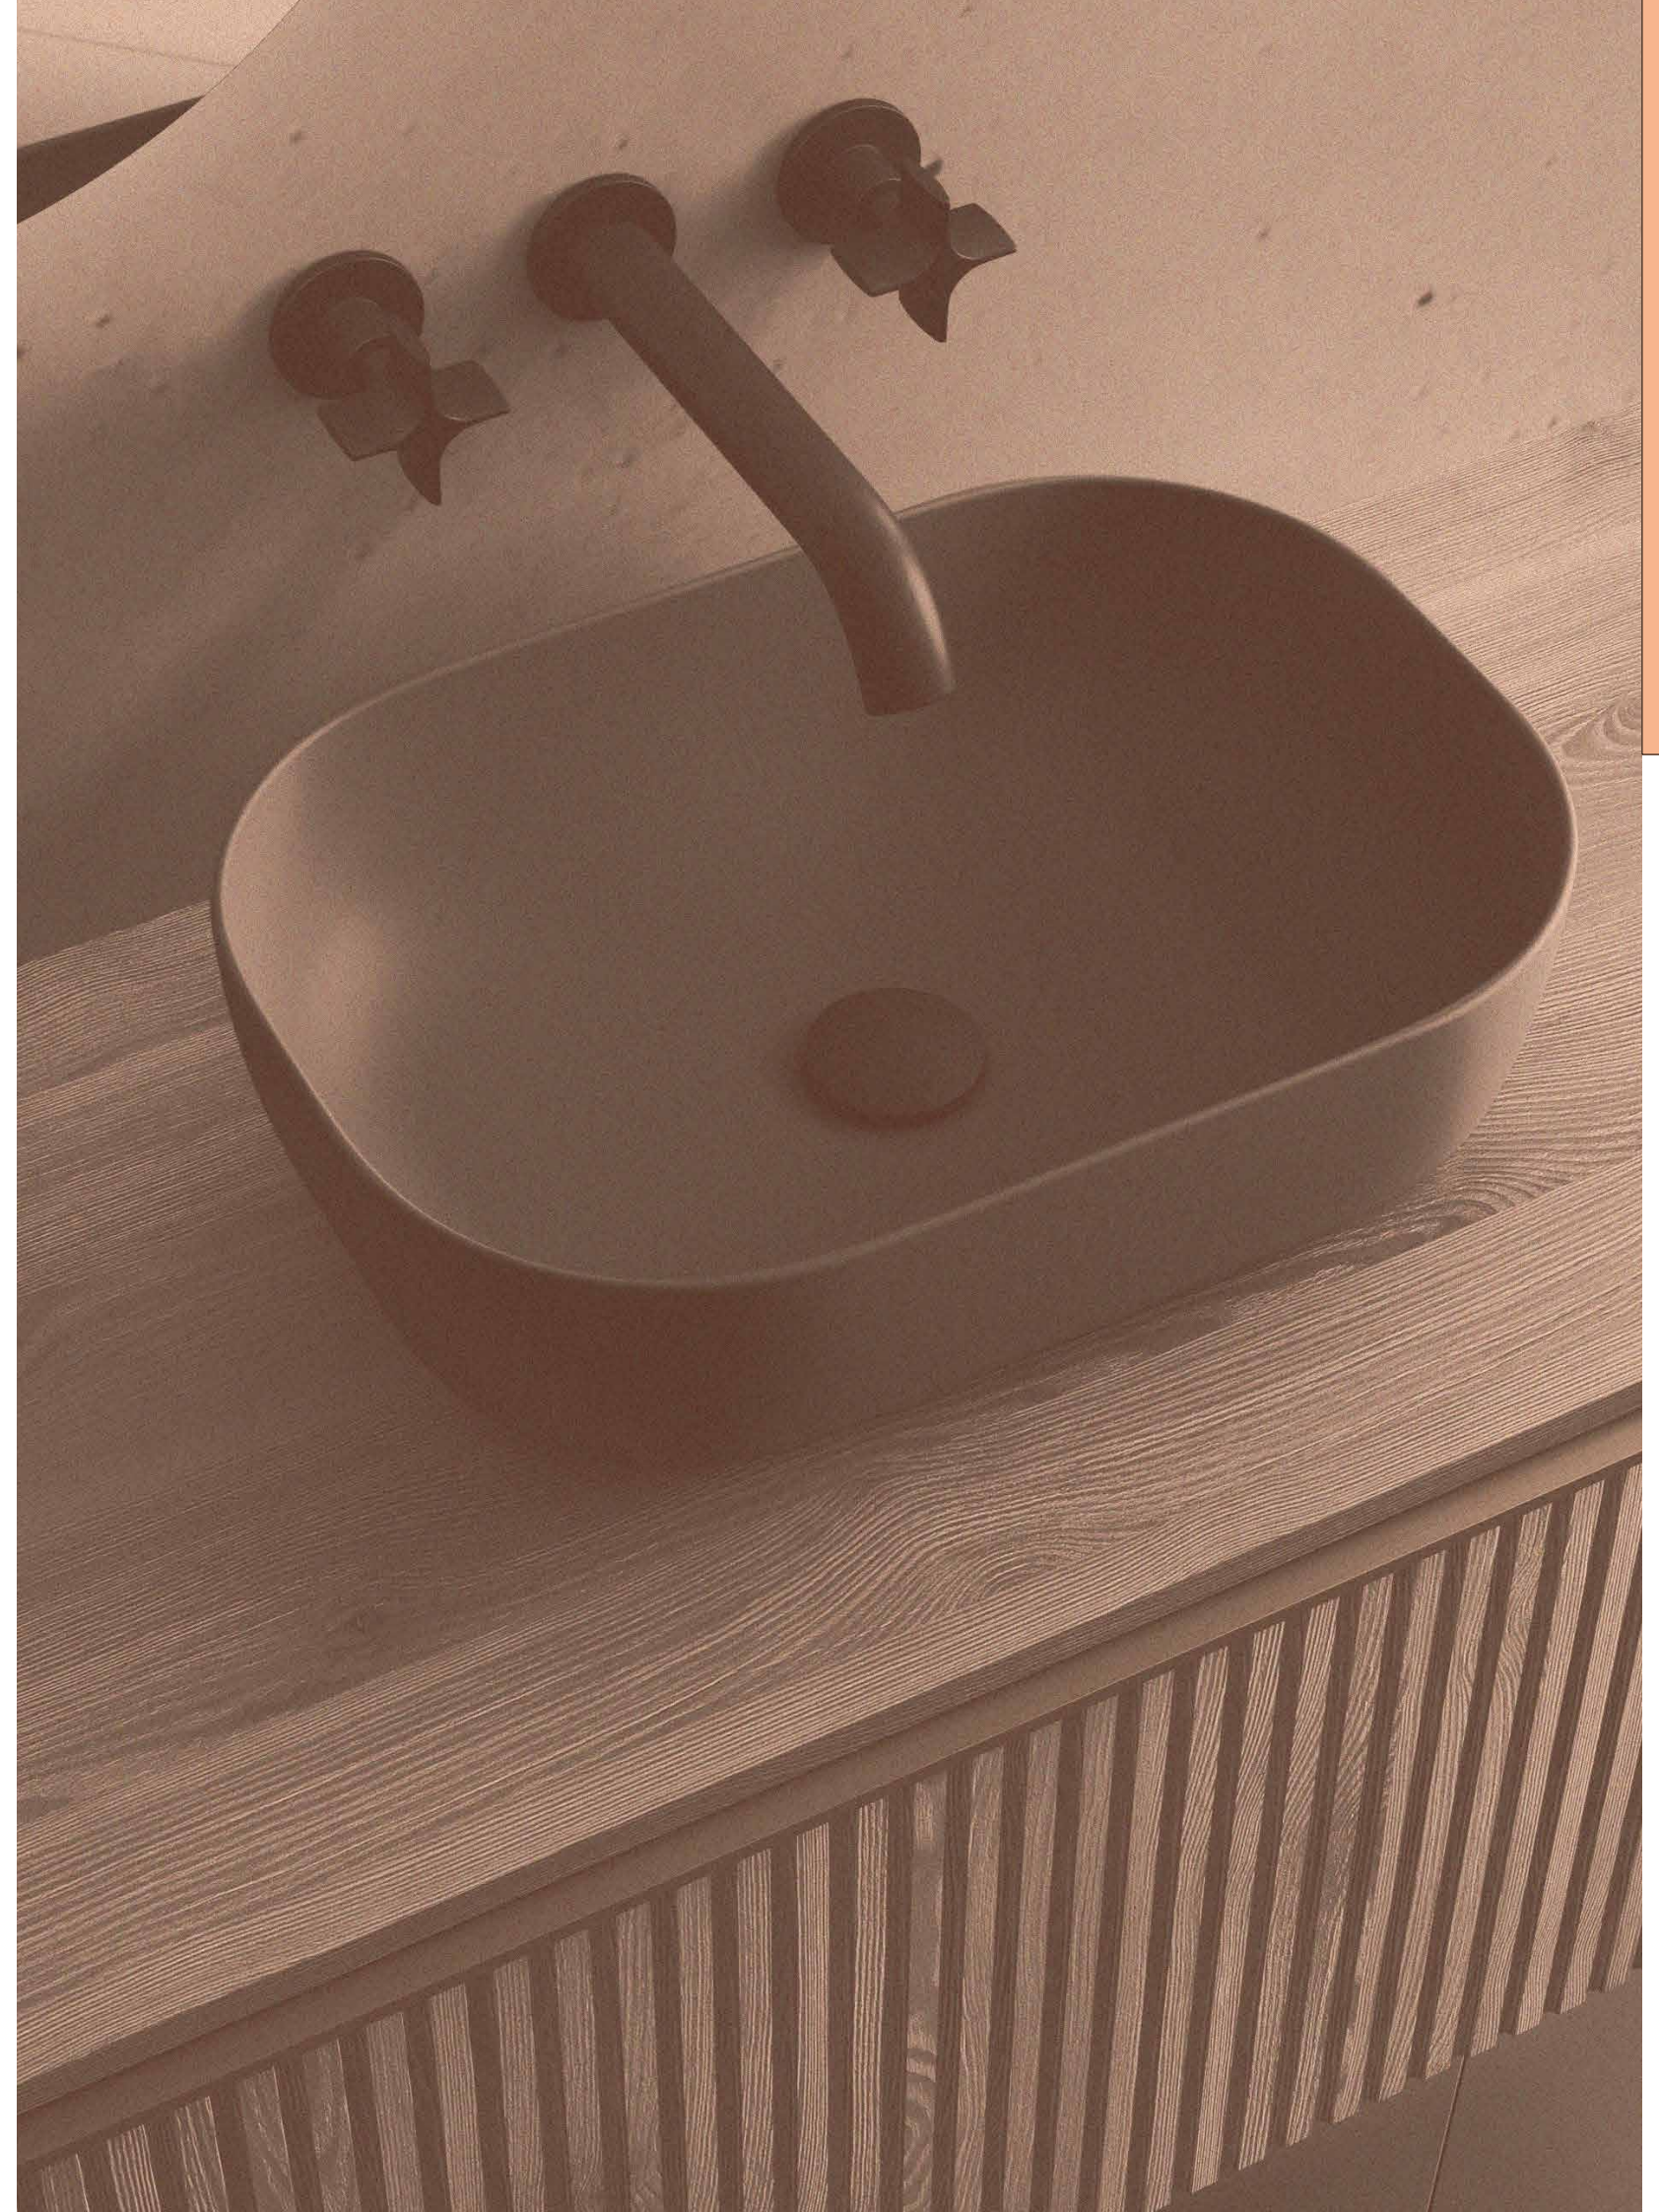

RÉGUA DE REMATE 16MM

	Natural	Carvalho África	Pinho baía	Noz Maya	€
	COD	COD	COD	COD	
270	24308	91082	24310	102793	17
405	102816	102818	102817	102813	22
540	24315	91083	24317	102799	27
810	102804	102806	102805	102800	33

	Branco brilho	White cotton	Black velvet	Cinza antracite mate	Macchiato	Blue fog	Night blue	Terracota	Green forest	€
	COD	COD	COD	COD	COD	COD	COD	COD	COD	
270	24305	96800	96809	102792	102790	102789	102788	103625	102791	17
540	24312	96810	96811	102798	102796	102795	102794	103626	102797	27
810	102801	102803	102802	103726	103724	103723	103722	103627	103725	33

	White cotton	Black velvet	Cinza antracite mate	Macchiato	Blue fog	Night blue	Terracota	Green forest	€
	COD	COD	COD	COD	COD	COD	COD	COD	
405	102815	102814	102811	102809	102808	102807	102812	102810	22