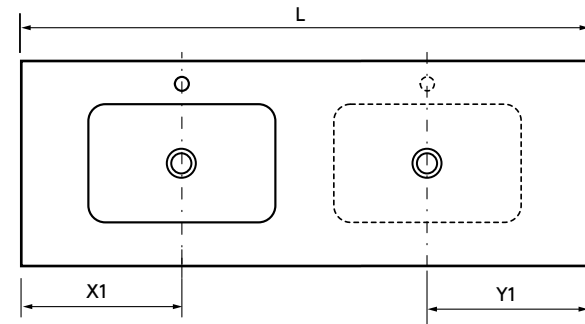

Dados necessários para fazer o pedido

Terminações disponíveis

Standard

Toalheiro

FAIXA FRONTAL PARA TAMPO

Placa frontal de espessura 12 mm, para colocar sobre as tampas e lavatórios, corte à medida de comprimento até 2400 mm e terminação de esquinas em função dos laterais estarem ou não na parede.

	Solid surface branco mate	Ardósia preta	Marmol branco	Terrazo natura	
	COD	COD	COD	COD.	€
<1000	85486	91264	97581	103282	('
1001 - 1400	85487	91265	97582	103283	+$
1401 - 1800	85488	91266	97583	103284	##+
1801 - 2000	85489	91267	97584	103285	#%&
2001 - 2400	85490	91268	97585	103286	#('

Descarregue aqui o formulário