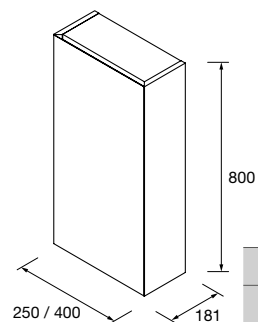

Moment

Original

Moment *

Revoir

mam

Uniq

COMPACT

TÉCNICAS ORIGINAL

MÓDULO MOMENT 800 1 PORTA

Módulo reversível de 1 porta, com dobradiças de grande abertura de fecho soft-close. Interiores de madeira natural. Com 2 prateleiras de vidro regulável.

	Pure	Real	Intense	
	COD	COD	COD	€
250	91452	91453	91454	555
400	91455	91456	91457	667