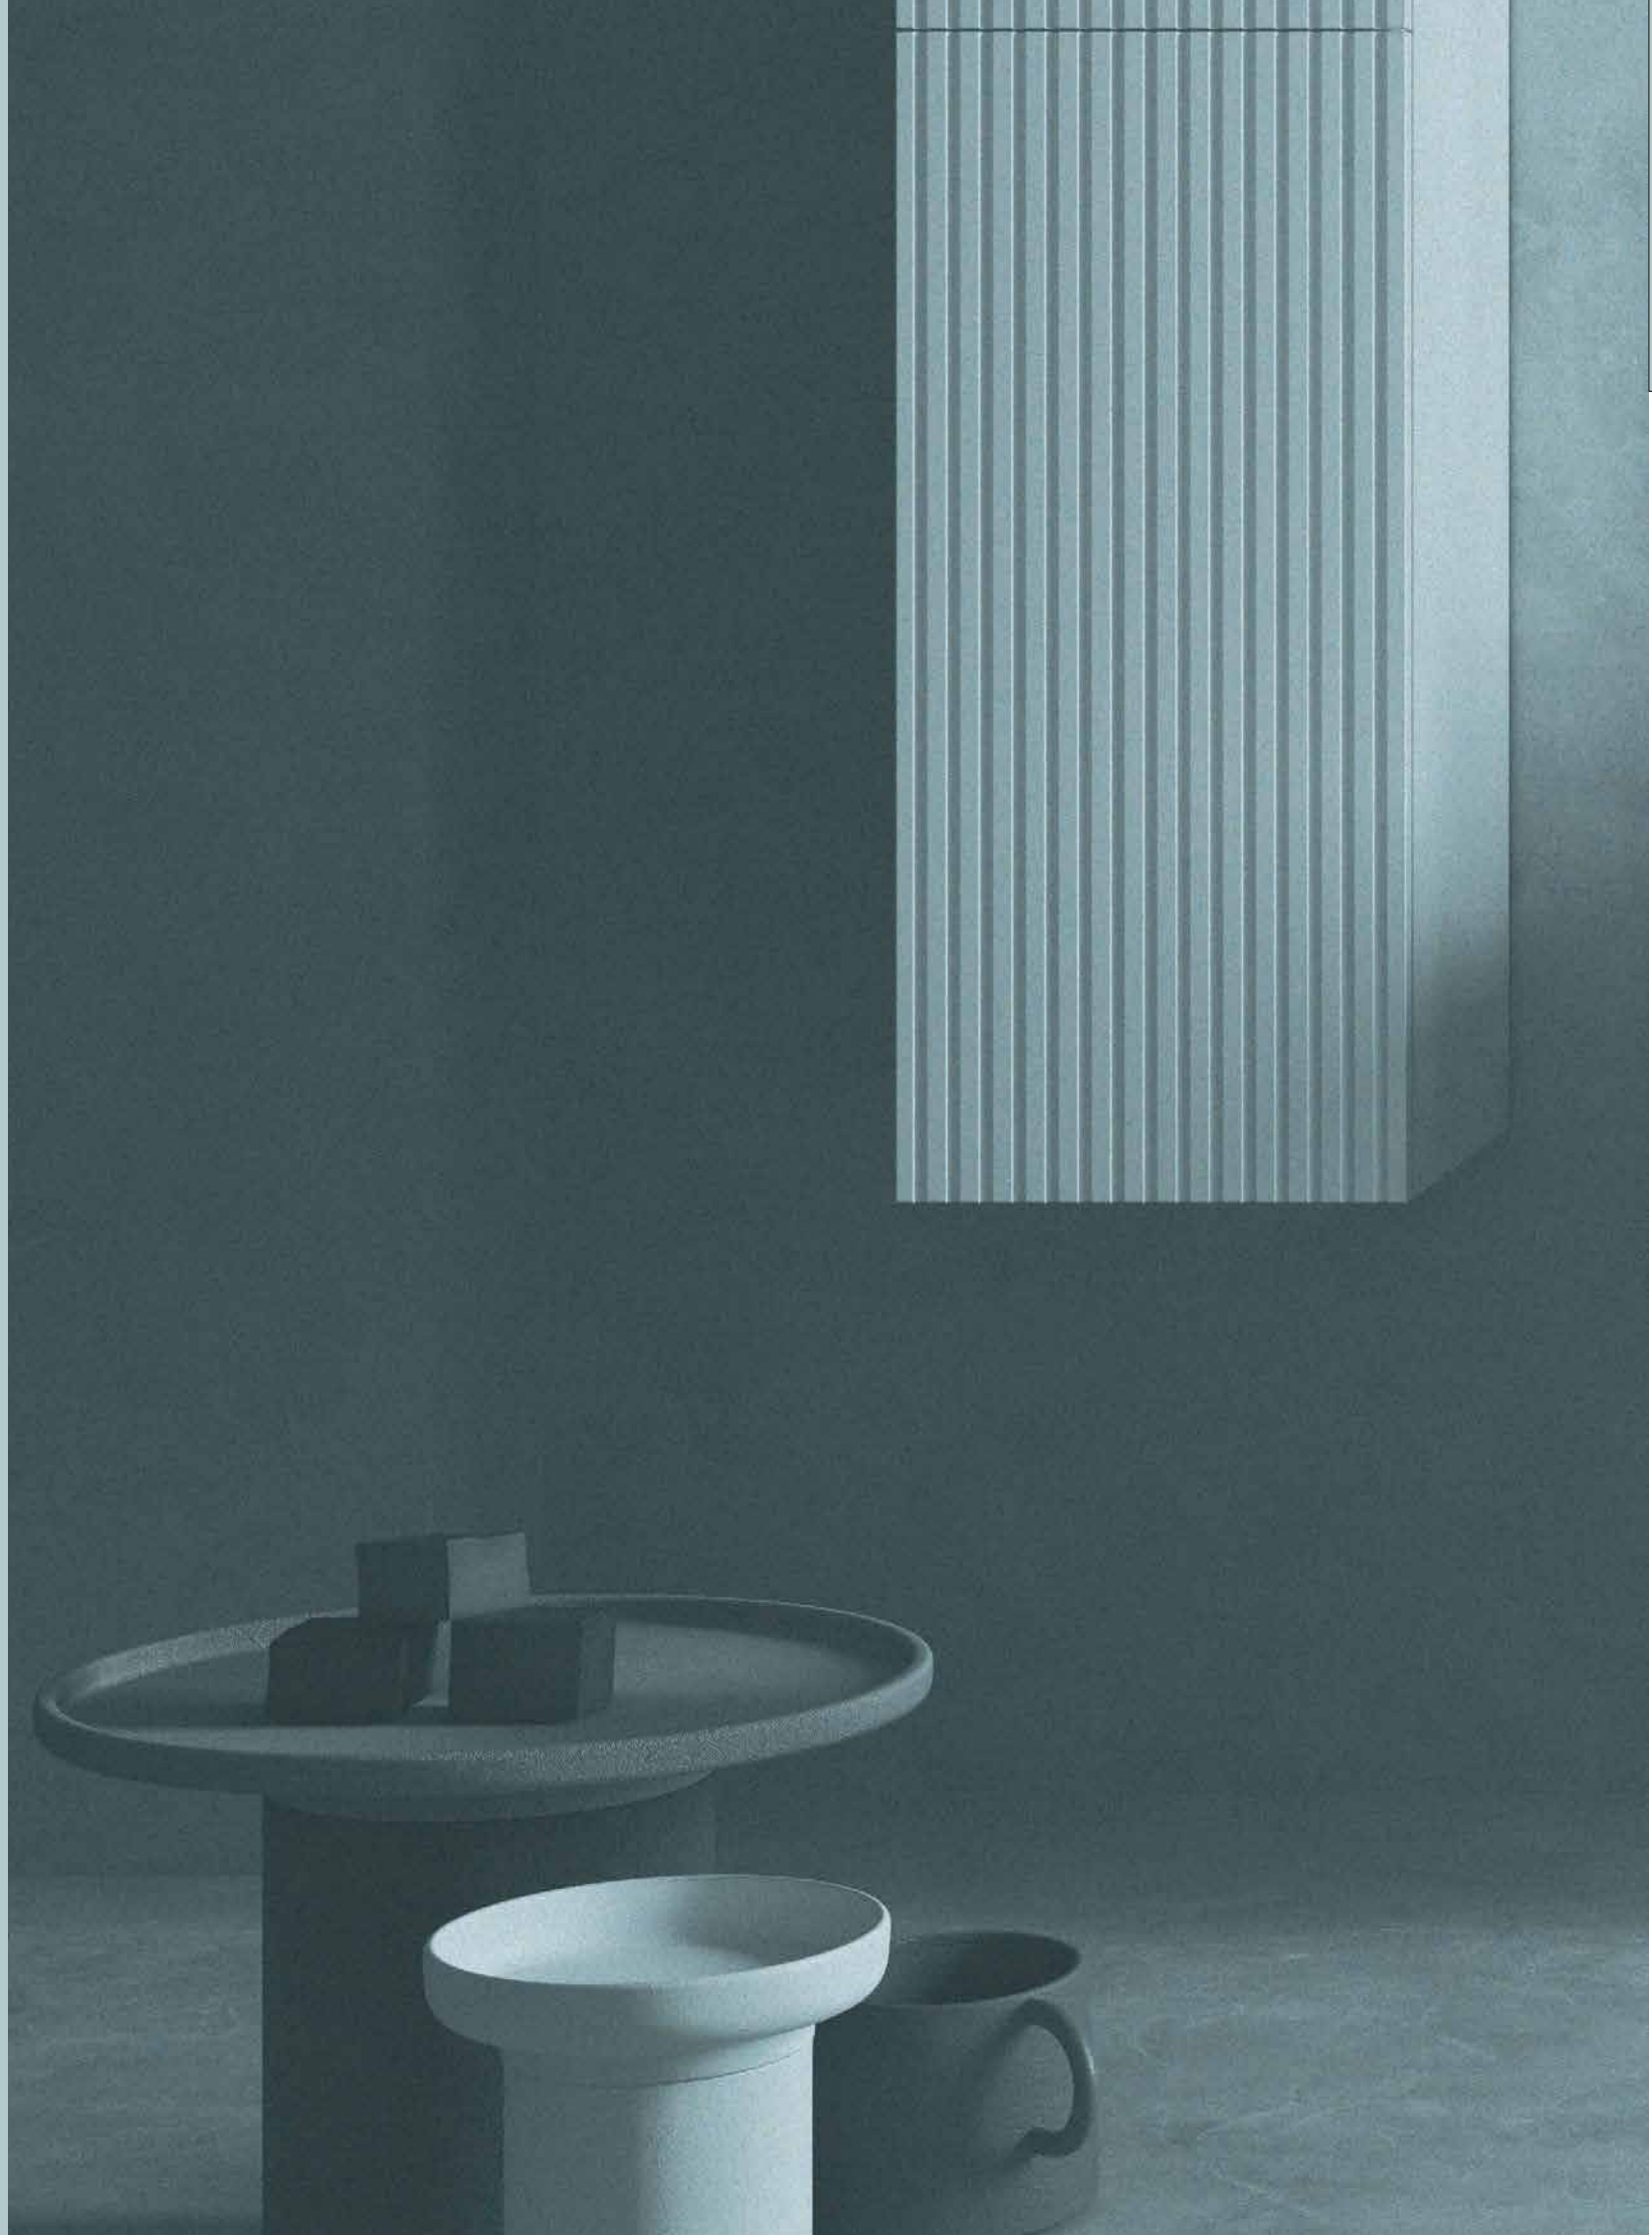

LLOYD COM COMPAKT E ARMÁRIO DE 2 GAVETAS

LLOYD COM TAMPO COMPAKT COM LAVATÓRIO DE POUSAR E PRATELEIRA COMPAKT

MODULAR

VITAL

Enfatizando a ideia de “fazer de novo”, “reexperimentar” e “reconectar” com o que realmente importa. Com esta coleção poderá reconectar-se com a sua essência, recriar uma atmosfera única, personalizar o seu espaço, fazendo com que tudo se transforme e ganhe vida.