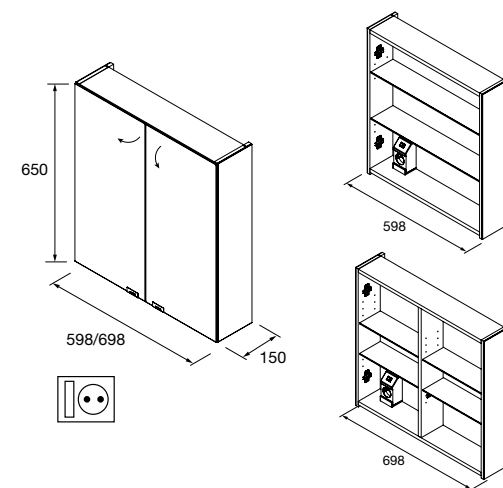

Armário ALLIANCE 600
2 portas espelho duplo com interruptor e tomada
598 x 650 x 150 mm
23409 503 €

Armário ALLIANCE 700
2 portas espelho duplo com interruptor e tomada
698 x 650 x 150 mm
24591 549 €

Armário ALLIANCE 800
2 portas espelho duplo com interruptor e tomada
798 x 650 x 150 mm
23410 570 €

Armário ALLIANCE 900
3 portas espelho duplo com interruptor e tomada
898 x 650 x 150 mm
24592 655 €

Armário ALLIANCE 1000
3 portas espelho duplo com interruptor e tomada
998 x 650 x 150 mm
23665 712 €

Armário ALLIANCE 1200
3 portas espelho duplo com interruptor e tomada
1190 x 650 x 150 mm
24593 823 €

Armário ALLIANCE 600
2 portas espelho duplo com interruptor e tomada e luz led lateral, IP44 (21,5W)
630 x 650 x 150 mm
83153 643 €

Armário ALLIANCE 700
2 portas espelho duplo com interruptor e tomada e luz led lateral, IP44 (21,5W)
730 x 650 x 150 mm
83154 708 €