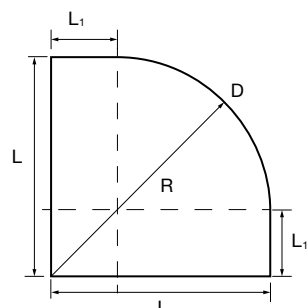

SEMICIRCULAR DE DUCHE

Stock	PLATO	MEDIDAS (B1)	MEDIDAS (B2)	ACESSO (C)	SOBREPOSIÇÃO (S)	ALTURA (H)	TIPO DE CURVA	Nº EMBALAGEM	ACABAMENTO	COD	€
	750 x 750	725 - 750	725 - 750	455	25 + 25	1950	R 375	1	Prata brilho	16712	546
800 x 800	765 - 790	765 - 790	490	25 + 25	1950	Curva italiana R550	1	Prata brilho	16714	549	
800 x 800	765 - 790	765 - 790	500	25 + 25	1950	Curva roca R500	1	Prata brilho	16715	549	
900 x 900	865 - 890	865 - 890	560	25 + 25	1950	Curva italiana R550	1	Prata brilho	16716	565	
900 x 900	865 - 890	865 - 890	570	25 + 25	1950	Curva roca R500	1	Prata brilho	16717	565