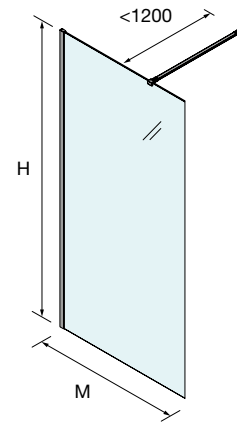

SERIE HEAVEN

Walk in

RESGUARDO DE PASSO, À MEDIDA

- Vidro temperado de segurança de 8 mm.
- Acabamento em vidro temperado especial transparente, fumado, translúcido
- Tratamento anti-calcário incluído.
- Cor dos perfis, prata brilho.
- Compensação, 10 mm.
- Reversível.
- Tensor incluído.
- Fabrico especial.
- Altura: 1500 - 1950 mm.