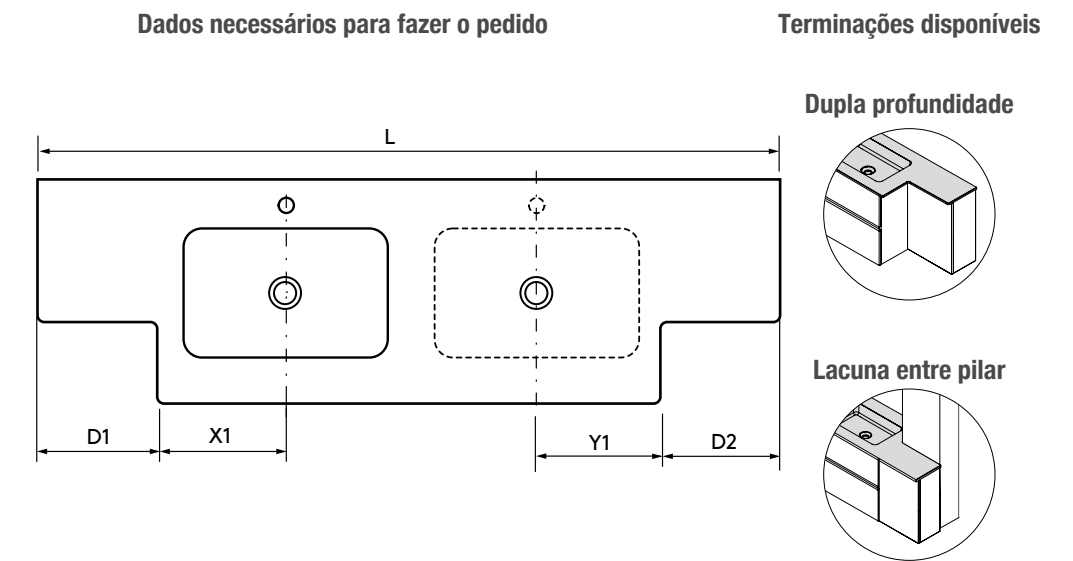

LAVATÓRIO NAILA

LAVATÓRIOS SOLID NAILA COM DUPLA PROFUNDIDADE À MEDIDA E COM MECANIZADO (1 POÇA)

Lavatórios de solid surface de espessura 12 mm, comprimento à medida até 2400 mm, com mecanizado para 1 - 2 poças e buraco para a torneira, terminação de fundo 260 mm combinável com as coquetas Alliance de fundo duplo.

901 - 1200		1201 - 1500		1501 - 1800		1801 - 2400	
COD	€	COD	€	COD	€	COD	€
97541	650	97542	755	97543	1038	97545	1059