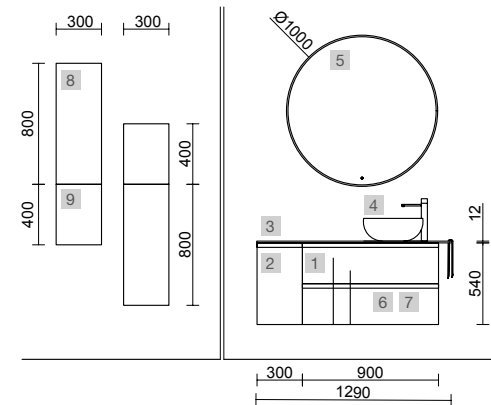

MAM 1200/E WHITE COTTON

COD	DESCRIÇÃO	€
COMPOSIÇÃO DE 1200		
1	83865 Móvel suspenso MAM 900 White cotton esquerdo, 2 gavetas metálicas com soft close 897 x 540 x 505 mm	1046
2	83875 Coqueta suspensa MAM 300 White cotton esquerdo, 1 porta com soft close 300 x 540 x 404 mm	255
3	96761 Tampo MAM 1290 esquerdo com toalheiro Ardósia preta para lavatório de pousar 1290 x 12 x 510 mm	471
4	91491 Lavatório de pousar BULKAN Solid surface preto sem sifão nem válvula clic-clac Ø 390 x 140 mm	286
PREÇO TOTAL DO CONJUNTO		2058

OPCIONAIS		
COD	DESCRIÇÃO	€
5	97638 Espelho GLOBE 1000 Preto Circular com sensor e luz LED (20 W. - 5700°K) IP 44 Ø 1000 mm	450
6	103973 Sifão POSYX Latão cromado	47
7	102303 Válvula aberta FLOW Cromado	55

AUXILIARES		
COD	DESCRIÇÃO	€
8	96941 Módulo ALLIANCE 300 White cotton x 2 esquerdo / direito 1 porta abertura push 300 x 800 x 162 mm	436
9	96929 Módulo ALLIANCE 300 Black velvet x 2 esquerdo / direito 1 porta abertura push 300 x 400 x 162 mm	392