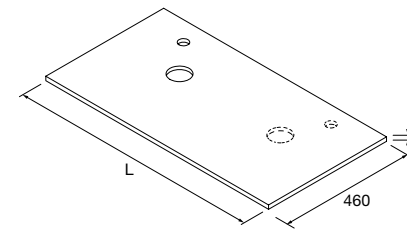

Disponível no QR code de cada tipo e em:

www.salgar.net

Dados necessários para fazer o pedido

Maquinação para 1 ou 2 pias e perfuração para torneira opcional

TAMPÓS DE ESPESSURA 16 MM (COM FURAÇÃO.)

Tampos de espessura 16 mm, comprimento à medida até 2400 mm, com mecanizado para 1 ou 2 poças, com lavatório de pousar e buraco de torneira. Acabamentos melamínicos e lacados.