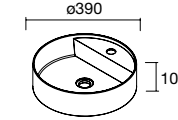

BICA
Solid surface branco mate
COD €
97647 265