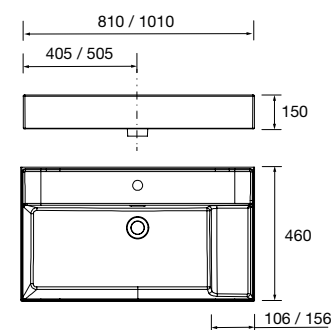

1210 x 120 x 460 mm

85912 405 €

Lavatório VENETO 1210 duplo Porcelana
branca

dois poças sem sifão, sem válvula click-clac,
sem torneira

1210 x 120 x 460 mm

85913 416 €

Lavatório VENETO 810 com área de apoio em Porcelana branca sem sifão e sem válvula clic clac 810 x 120 x 460 mm