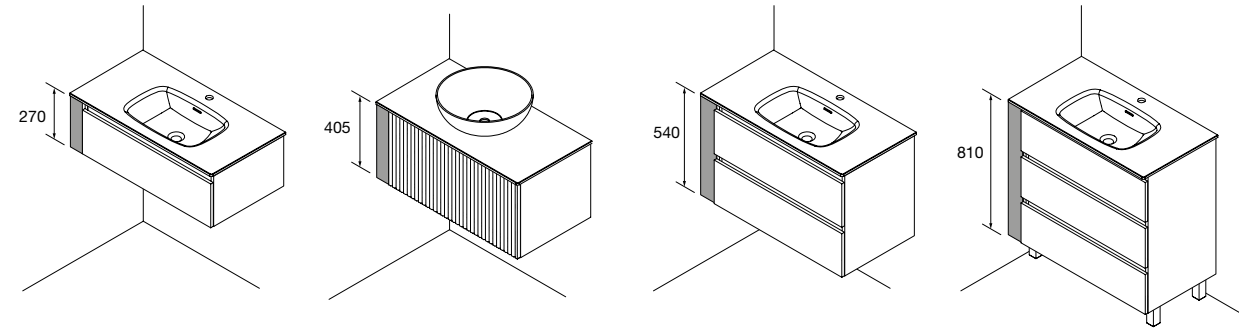

Réguas de remate recomendadas para tampos e lavatórios à parede