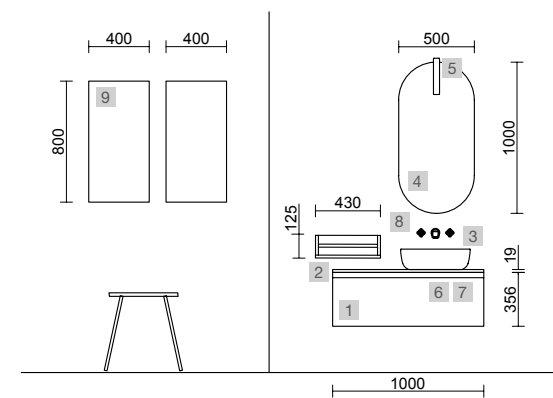

MOMENT 1000 INTENSE

COD	DESCRIÇÃO	€
COMPOSIÇÃO DE 1000		
1	91367 Móvel suspenso MOMENT 1000 Intense 1 gaveta com unheiro e soft close 997 x 356 x 452 mm	946
2	91423 Tampo Intense até 1000 para móvel e coqueta, com ou sem maquinagem <1000 x 19 x 460 mm	328
3	102283 Lavatório de pousar CARLA 45 Porcelana Hunter sem sifão nem válvula clic-clac 455 x 325 x 135 mm	282
PREÇO TOTAL DO CONJUNTO		1556
OPCIONAIS		
COD	DESCRIÇÃO	€
4	103357 Espelho OVALO horizontal vertical 500 x 1000 mm	104
5	97640 Aplique JUDI (5 W- 5700°K)	51
6	102305 Válvula aberta FLOW Preto mate	55
7	103973 Sifão POSYX Latão cromado	47
AUXILIARES		
COD	DESCRIÇÃO	€
8	91467 Prateleira toalheiro MOMENT 430 Intense com toalheiro 430 x 125 x 125 mm	222
9	91457 Módulo MOMENT 400 Intense x 2 1 porta esquerdo / direito com soft close 400 x 800 x 181 mm	1334