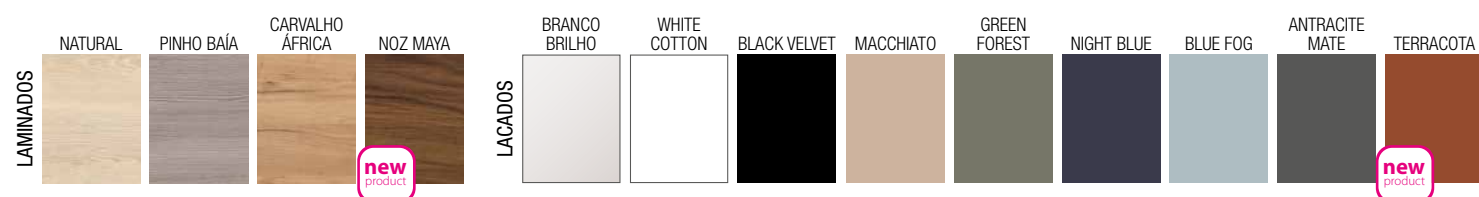

ESPECIFICAÇÕES

DESCRITIVAS

TÉCNICAS

ACABAMENTOS