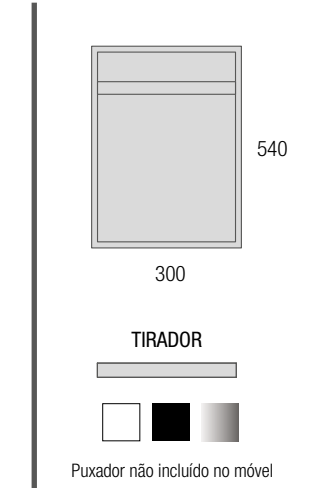

COQUETA SUSPENSA TOALHEIRO