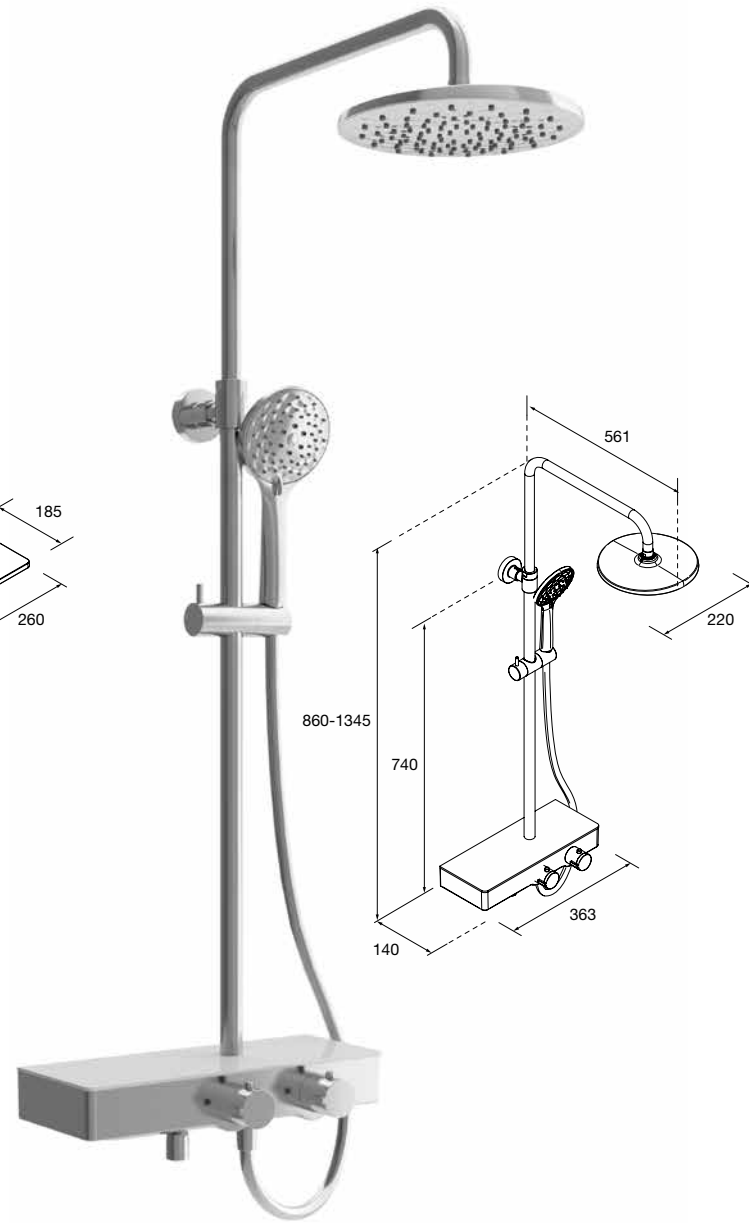

COM MISTURADORA TERMOSTÁTICA

KIT DUCHE QUEBEC

Kit duche QUEBEC Cromado/preto
Kit de duche com termostático
26766 539 €

Selector e termostático

Torneira inferior

Kit duche CALGARY Cromado/branco
Kit de duche com termostático
26765 539 €