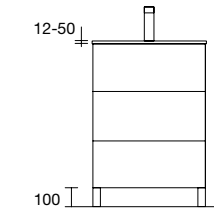

**PÉS PARA LAVATÓRIOS
INTEGRAIS ALTURA 100 mm**

**PÉS PARA LAVATÓRIOS DE
POUSAR/ VENETO ALTURA 20 mm**

Pés necessários para os seus móveis de três gavetas

CONJUNTO DE 4 PÉS, 40MM

Conjunto de 4 pés necessários para móvel de 3 gavetas, disponível em 3 acabamentos, altura 100 mm.

	Branco	Preto mate	Cromado brilho	€
	COD	COD	COD	
	83817	83425	83819	16