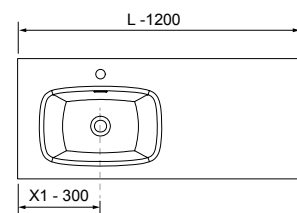

MOMENT 1200 PURE

COD	DESCRIÇÃO	€
COMPOSIÇÃO DE 1200		
1 91356	Móvel suspenso MOMENT 600 Pure x 2 1 gaveta com unheiro e soft close 598 x 356 x 452 mm	1462
2 97568	Lavatório à medida Solid surface branco mate de 901 até 1200 com 1 lavatório (46 cm), sem sifão nem válvula clic-clac, com ou sem maquinação 901 - 1200 x 12 x 460 mm	629
PREÇO TOTAL DO CONJUNTO		2091
OPCIONAIS		
COD	DESCRIÇÃO	€
3 97641	Espelho LOUIS 600 horizontal vertical com luz led (30 W- 5700°K) IP 44 600 x 900 mm	373
4 102307	Jogo de sifão reduzido CONEX Branco	58
5 102304	Válvula clic-clac FLOW Cromado	58
AUXILIARES		
COD	DESCRIÇÃO	€
6 91465	Prateleira toalheiro MOMENT 430 Pure com toalheiro 430 x 125 x 125 mm	222
7 91452	Módulo MOMENT 250 Pure 1 porta esquerdo / direito com soft close 250 x 800 x 181 mm	555
8 91475	Prateleira MOMENT 800 Pure 180 x 800 x 180 mm	255