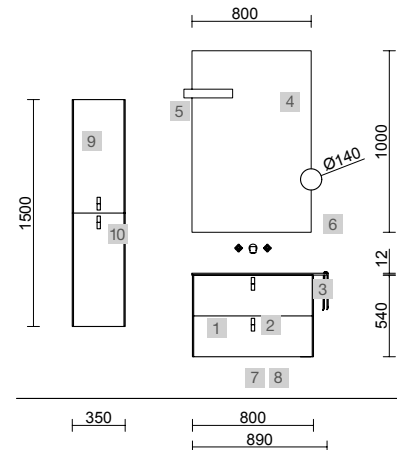

COD	DESCRIÇÃO	€
COMPOSIÇÃO DE 800		
1	96636 Móvel suspenso UNIIQ 800 Humo 2 gavetas com soft close 797 x 540 x 450 mm	471
2	24719 Puxador UNIIQ Branco Jogo de 2 unidades para Movél/Pilar	16
3	96788 Lavatório UNIIQ 890 Solid surface branco mate torneira opcional, toalheiro opcional, sem sifão nem escoamento clicker 890 x 12 x 460 mm	503
PREÇO TOTAL DO CONJUNTO		990

OPCIONAIS		
COD	DESCRIÇÃO	€
4	16912 Espelho SENA 1000 horizontal vertical moldura 5 mm 1000 x 800 mm	108
5	97640 Aplique JUDI (5 W- 5700%)	51
6	24569 Espelho Aumento (x3) com fixação em várias posições Ø140 mm	63
7	103973 Sifão POSYX Latão cromado	47
8	102304 Válvula clic-clac FLOW Cromado	58

AUXILIARES		
COD	DESCRIÇÃO	€
9	24698 Pilar suspenso UNIIQ Humo esquerdo / direito 2 portas com soft close 350 x 1500 x 350 mm	524
10	24719 Puxador UNIIQ Branco Jogo de 2 unidades para Movél/Pilar	16