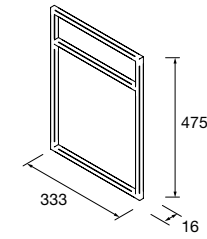

Branco mate	Preto mate	
	COD	COD	€
333	97718	97721	173

JUNÇÃO LLOYD MUEBLE

Vende-se à unidade. Atenção: Os ligações não são vendidos em conjunto. Deverá ser pedida a quantidade de ligações correspondente dependendo da composição..