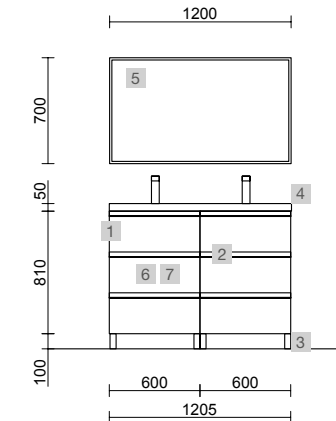

COD	DESCRIÇÃO	€	OPCIONAIS	COD	DESCRIÇÃO	€
COMPOSIÇÃO DE 1200						
1	102754	940	Movél SPIRIT 600 Pinho baía x 2 3 gavetas metálicas com soft close 598 x 810 x 450 mm	5	103364	566
2	90987	102	Puxador SPIRIT 600 Preto soft x 6 100 mm	6	103973	94
3	83425	32	Jogo 4 pés de suporte Preto mate x 2 100 mm	7	102306	116
4	20753	415	Lavatório TOSCANA 1205 duplo Carga mineral branco sem sifão nem válvula clic-clac 1205 x 50 x 460 mm			
PREÇO TOTAL DO CONJUNTO		1489