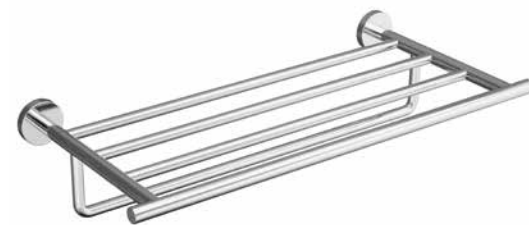

Prateleira toalheiro RHIN HOTEL
500 x 205 x 230 mm
14694 159 €