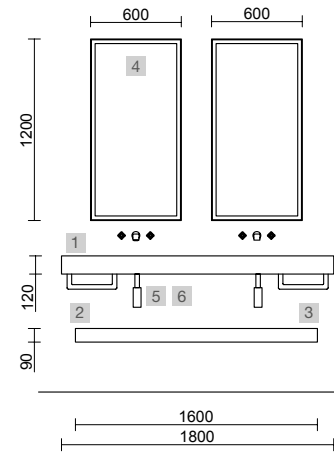

COMPAKT 1800 HAVANA

COD	DESCRIÇÃO	€
COMPOSIÇÃO DE 1800		
1	84120 Tampo COMPAKT 51 Havana de 1801 até 2000 mm, com 2 peças grandes integradas 1801 - 2000 x 510 x 120 mm	1933
2	26195 Toalheiro COMPAKT Preto mate x 2 330 x 100 mm	220
PREÇO TOTAL DO CONJUNTO		2153
OPCIONAIS		
COD	DESCRIÇÃO	€
3	84092 Prateleira COMPAKT 42 Havana de 1401 até 1600 mm 1401 - 1600 x 420 x 90 mm	980
4	91118 Espelho ROMA 1000 x 2 Horizontal vertical com moldura preto, luz led (10,8W/m - 5500°K.) IP 44 1000 x 600 mm	838
5	103974 Sifão SMART Preto mate x 2	136
6	102305 Válvula aberta FLOW Preto mate x 2	110