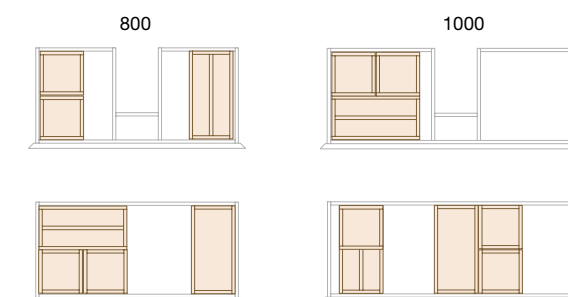

CUBO ORGANIZADOR

Cubo organizador empilhável para gaveta de madeira de bétula.

	Bétula	
	COD	€
160	91486	38

Organizadores modulares e empilháveis em altura

Exemplos de organização de gavetas

PRATELEIRA ESPELHO (DIREITA)