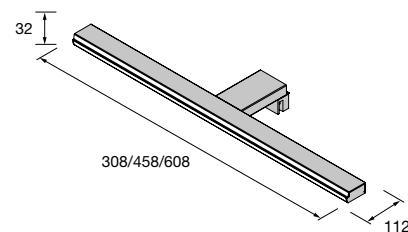

Aplique PANDORA 208
cromado brilho luz led (5 W- 5700°K).
IP 44 fixação multiencaixe
208 x 112 x 32 mm

24548 60 €

Aplique PANDORA 308
cromado brilho luz led (8 W- 5700°K).
IP 44 fixação multiencaixe
308 x 112 x 32 mm

21735 76 €

Aplique PANDORA 458
cromado brilho luz led (1x10 W-
5700°K). IP 44 fixação multiencaixe
458 x 112 x 32 mm

23534 101 €

Aplique PANDORA 608
cromado brilho luz led (1 x 11 W-
5700°K). IP 44 fixação multiencaixe
608 x 112 x 32 mm

23535 123 €