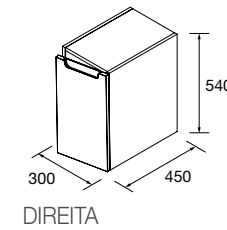

COQUETA MONTERREY 1 PORTA D

Coqueta de 1 porta de abertura direita e fecho com soft close. Interiores Onix