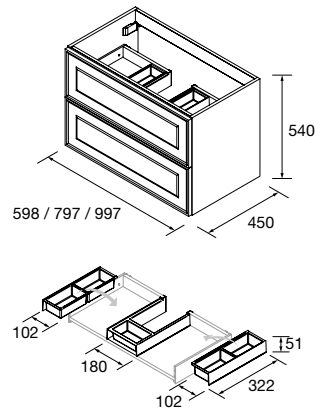

Renoir

MÓVEL SUSPENSO RENOIR 2 GAVETAS

Móvel suspenso de 2 gavetas metálicas com extração total, com interiores em Onix e fecho com soft close. Organizador de gaveta incluído, com 2 bandejas extraíveis. Puxadores não incluídos, disponíveis em 3 acabamentos.

	White cotton	Black velvet	Macchiato	Blue fog	Night blue	Antracite	Green forest	
	COD	COD	COD	COD	COD	COD	COD	€
600	91299	91300	91301	91324	91302	91304	91303	580
800	91305	91306	91307	91325	91308	91310	91309	645
1000	91311	91312	91313	91326	91314	91316	91315	720

PILARES RENOIR 1600 2 PORTAS

Pilar reversível de 2 portas, com soft close. Interiores em onix com 4 prateleiras em vidro reguláveis. Puxadores não incluídos. 2 acabamentos á escolha.