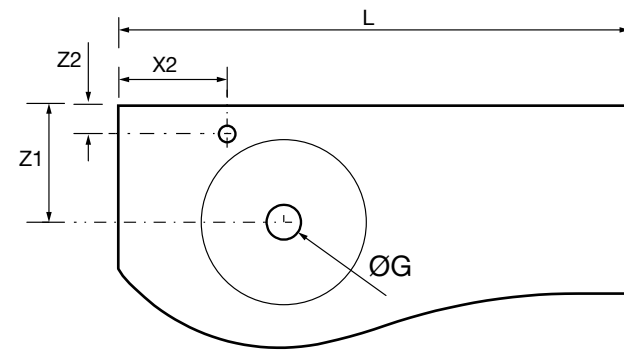

Dados necessários para encomendar um tampo personalizado

Perfuração para lavatório e torneira opcional

TAMPO MAM D

Tampos para móvel MAM com opção de mecanizado para lavatório e torneira. É necessário preencher o formulário de pedido.

	Solid surface branco mate		Ardósia preta		Marmol branco		Terrazo natura	
	COD	€	COD	€	COD	€	COD	€
900	83880	363	96745	416	97378	416	103287	416
1200	83882	398	96746	461	97379	461	103288	461
1500	91126	545	96747	618	97380	618	103289	618

TAMPO MAM E

Tampos para móvel MAM com opção de mecanizado para lavatório e torneira. É necessário preencher o formulário de pedido.

	Solid surface branco mate		Ardósia preta		Marmol branco		Terrazo natura	
	COD	€	COD	€	COD	€	COD	€
900	83881	363	96748	416	97382	416	103290	416
1200	83883	398	96749	461	97387	461	103291	461
1500	91127	545	96750	618	97388	618	103292	618

TAMPO MAM SURFACE COM TOALHEIRO D.

Tampos para móvel MAM com toalheiro com opção de mecanizado para lavatório e torneira. É necessário preencher o formulário de pedido.

	Solid surface branco mate		Ardósia preta		Marmol branco		Terrazo natura	
	COD	€	COD	€	COD	€	COD	€
900	85967	374	96751	426	97389	426	103293	426
1200	85969	408	96752	471	97390	471	103294	471
1500	91128	555	96758	629	97391	629	103295	629

TAMPO MAM SURFACE COM TOALHEIRO E.

Tampos para móvel MAM com toalheiro com opção de mecanizado para lavatório e torneira. É necessário preencher o formulário de pedido.

	Solid surface branco mate		Ardósia preta		Marmol branco		Terrazo natura	
	COD	€	COD	€	COD	€	COD	€
900	85968	374	96760	426	97392	426	103296	426
1200	85970	408	96761	471	97393	471	103297	471
1500	91129	555	96762	629	97394	629	103298	629

Veja o nosso guia de furações para tampos

MAQUINAÇÃO PARA LAVATÓRIO E TORNEIRA OPCIONAL

Descarregue aqui o formulário