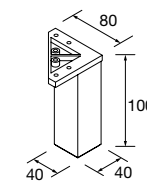

**PÉS PARA LAVATÓRIOS
INTEGRAIS ALTURA 100 mm**

**PÉS PARA LAVATÓRIOS DE
POUSAR/ VENETO ALTURA 20 mm**

Pés necessários para os seus móveis de três gavetas

CONJUNTO DE 4 PÉS, 40MM

Conjunto de 4 pés necessários para móvel de 3 gavetas, disponível em 3 acabamentos, altura 100 mm.

	Branco	Preto mate	Cromado brilho	€
	COD	COD	COD	
	83817	83425	83819	16