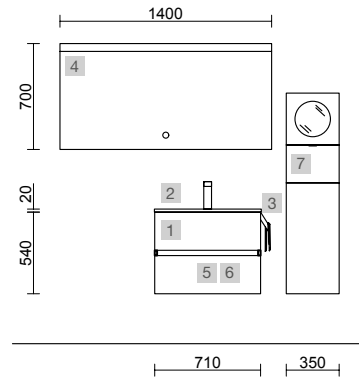

COD	DESCRIÇÃO	€
COMPOSIÇÃO DE 700		
1	96695 Móvel suspenso FUSSION LINE 700 profundidade 40 Natural 2 gavetas com soft close 697 x 540 x 385 mm	315
2	97070 Lavatório Profundidade 40 IBERIA 710 Porcelana branca sem sifão nem válvula clic-clac 710 x 20 x 395 mm	150
PREÇO TOTAL DO CONJUNTO		465

OPCIONAIS		
COD	DESCRIÇÃO	€
3	23027 Barra toalheiro JAZZ Branco Profundidade 35, 40, 45 y 50 235 x 125 x 68 mm	45
4	97601 Espelho ORLEANS 1400 horizontal com sensor e luz LED (30+36 W-5700°K) IP 44 1400 x 700 mm	524
5	103973 Sifão POSYX Latão cromado	47
6	102304 Válvula clic-clac FLOW Cromado	58

AUXILIARES		
COD	DESCRIÇÃO	€
7	83444 Módulo tocador ALLIANCE Natural com porta, gaveta e espelho giratório dobrável 352 x 1000 x 360 mm	436