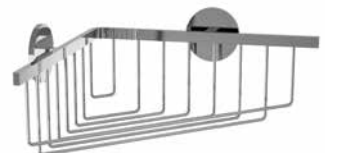

Cesta de esquina TOKYO REDONDO
195 x 100 x 195 mm
21171 81 €