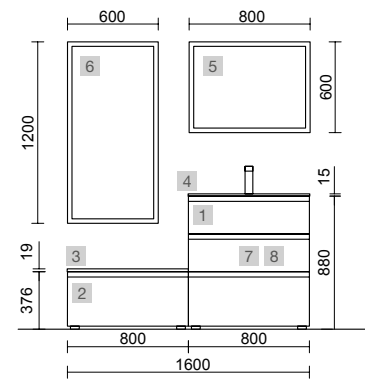

COD	DESCRIÇÃO	€
COMPOSIÇÃO DE 1600		
1	Móvel MOMENT 800 Real 3 gavetas com unheiro e soft close 797 x 880 x 452 mm	1538
2	Móvel suspenso MOMENT 800 Real 1 gaveta com unheiro e soft close 797 x 356 x 452 mm	838
3	Tampo Real até 1000 para móvel e coqueta, com ou sem maquinagem <1000 x 19 x 460 mm	328
4	Lavatório VILNA 805 Mineralisolid mate sem sifão nem válvula clic-clac 805 x 460 x 15 mm	333
PREÇO TOTAL DO CONJUNTO		3037

OPCIONAIS		
COD	DESCRIÇÃO	€
5	Espelho ROMA 800 Horizontal vertical com moldura preto, luz led (10,8W/m - 5500°K.) IP 44 600 x 800 mm	373
6	Espelho ROMA 1200 Horizontal vertical com moldura preto, luz led (10,8W/m - 5500°K.) IP 44 1200 x 600 mm	444
7	103973 Sifão POSYX Latão cromado	47
8	102306 Válvula clic-clac FLOW Preto mate	58