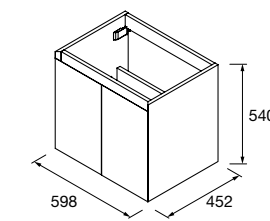

MÓVEL SUSPENSO MOMENT 2 PORTAS

Móvel suspenso de 2 portas, com dobradiças de grande abertura de fecho soft-close. Interiores de madeira natural com prateleira de contraplacado regulável em altura.

	Pure	Real	Intense	
	COD	COD	COD	€
600	91404	91405	91406	935