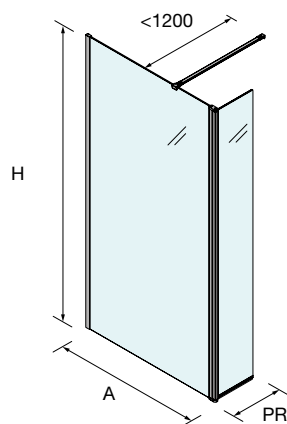

SERIE HEAVEN

Walk in

DE PASSO COM ANGULAR, STOCK

- Vidro temperado de segurança de 8 mm.
- Acabamento em vidro temperado padrão, transparente.
- Tratamento anti-calcário incluído.
- Cor dos perfis, prata brilhho.
- Compensação, 10 mm.

- Reversível.
- Tensor incluído.
- Fabrico padrão.
- Altura: 1950 mm.

DE PASSO ANGULAR

Stock	DE PASSO ANGULAR							
	MEDIDAS	MEDIDAS (A)	PORTA REVERSÍVEL	ALTURA (H)	Nº EMBALAGEM	ACABAMENTO	COD	€
	1100 - 1110	800 - 810	300	1950	1	Prata brilho	21714	468
	1200 - 1210	900 - 910	300	1950	1	Prata brilho	21715	480
	1300 - 1310	1000 - 1010	300	1950	1	Prata brilho	21716	496

DE PASSO ANGULAR

Stock	DE PASSO ANGULAR							
	MEDIDAS	MEDIDAS (A)	PORTA REVERSÍVEL	ALTURA (H)	Nº EMBALAGEM	ACABAMENTO	COD	€
	990	670 - 680	300	1950	2	Prata brilho	103400	507
	1090	770 - 780	300	1950	2	Prata brilho	103401	520
	1190	870 - 880	300	1950	2	Prata brilho	103402	544
	1290	970 - 980	300	1950	2	Prata brilho	103403	557
	1390	1070 - 1080	300	1950	2	Prata brilho	103404	570
	1490	1170 - 1180	300	1950	2	Prata brilho	103405	632
	1690	1370 - 1380	300	1950	2	Prata brilho	103406	648

DE PASSO ANGULAR

Stock	DE PASSO ANGULAR							
	MEDIDAS	MEDIDAS (A)	PORTA REVERSÍVEL	ALTURA (H)	Nº EMBALAGEM	ACABAMENTO	COD	€
	1090	670 - 680	400	1950	2	Prata brilho	103407	532
	1190	770 - 780	400	1950	2	Prata brilho	103408	545
	1290	870 - 880	400	1950	2	Prata brilho	103409	569
	1390	970 - 980	400	1950	2	Prata brilho	103410	582
	1490	1070 - 1080	400	1950	2	Prata brilho	103411	595
	1590	1170 - 1180	400	1950	2	Prata brilho	103412	632
	1790	1370 - 1380	400	1950	2	Prata brilho	103413	648

OPCIONAIS

Stock	OPCIONAIS			Prata brilho
	MEDIDAS	COD	DESCRIÇÃO	€
	23 x 23 x 1950	82448	Perfil do ângulo	38
	1050	22438	Suporte ao teto	74
	1200	22437	Suporte à parede	42
	1400	22439	Perfil ao chão de vidro fixo de 8mm	20

ESPAÇO DUCHE