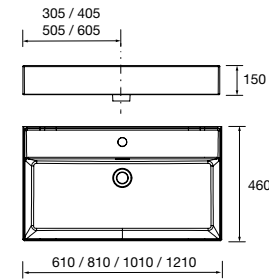

Lavatório VENETO 610 Porcelana branca
sem sifão e sem válvula clic clac
610 x 120 x 460 mm

23400 215 €

Lavatório VENETO 810 Porcelana branca
sem sifão e sem válvula clic clac
810 x 120 x 460 mm

23401 226 €

Lavatório VENETO 1010 Porcelana branca
sem sifão e sem válvula clic clac
1010 x 120 x 460 mm

23397 261 €

Lavatório VENETO 1210 Porcelana branca
sem sifão e sem válvula clic clac
1210 x 120 x 460 mm

24177 405 €