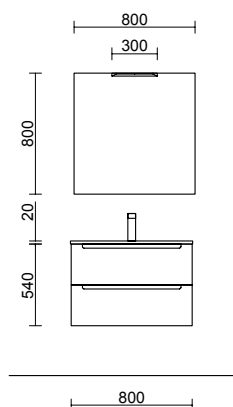

1123€

Móvel Green Forest • Tampo White cotton • Lavatório Talea blanco • Espelho Sena • Aplique Boreal