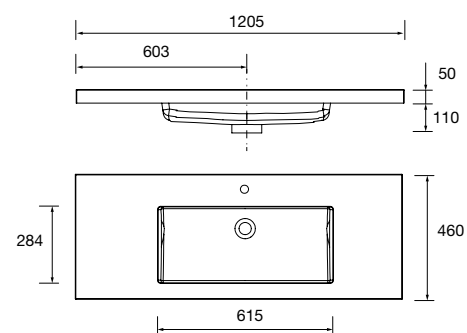

Lavatório TOSCANA 1205 Carga mineral
branco

sem sifão e sem válvula clic-clac
1205 x 50 x 460 mm

23396 364 €