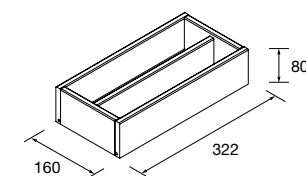

Prateleira toalheiro reversível. Vende-se montada.

	Pure	Real	Intense	
	COD	COD	COD	€
430	91465	91466	91467	222

BANDEJA ORGANIZADORA

Bandeja organizador empilhável para gaveta de madeira de bétula.

	Bétula	
	COD	€
322	91485	57