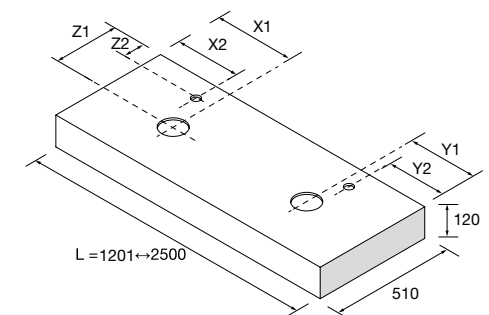

TAMPOS COMPAKT COM PROFUNDIDADE DE 510 MM PARA LAVATÓRIOS DE POUSAR

Descarregue aqui o formulário

	Bali	Carvalho África	Havana	Marmol branco	Cimento	Piedra gris	€
	COD	COD	COD	COD	COD	COD	
1201 - 1400	91212	26066	84072	26093	26121	26106	999
1401 - 1600	91213	26067	84073	26094	26122	26107	1125
1601 - 1800	91215	26068	84074	26095	26123	26108	1251
1801 - 2000	91216	26069	84075	26096	26124	26109	1376
2001 - 2500	91217	26070	84076	26097	26125	26110	1754

NOTA: Combinable con las colecciones *Modular*.