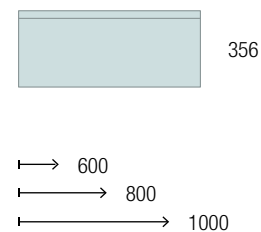

MÓVEL 1 GAVETA