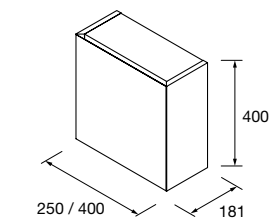

MÓDULO MOMENT 400 1 PORTA

Módulo reversível de 1 porta, com dobradiças de grande abertura de fecho soft-close. Interiores de madeira natural. Com 1 prateleira de vidro regulável.

	Pure	Real	Intense	
	COD	COD	COD	€
250	91461	91463	91464	478
400	91458	91459	91460	511

Original

Moment *

Renoir

mam

Uniq

COMPACT

TÉCNICAS ORIGINAL