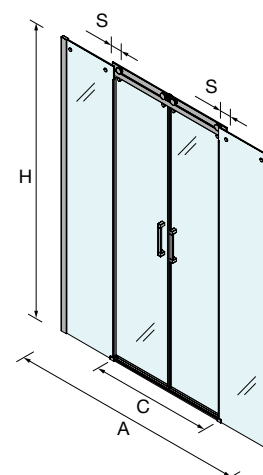

SERIE HELSINKI
Frontal de Duche

DE CORRER 2 PORTAS / 2 FIXOS

- Vidro temperado de segurança de 6 mm.
- Acabamento em vidro temperado padrão, transparente.
- Cor dos perfis, prata brilho.
- Sistema de abertura, porta de correr.
- Tipo de fecho, borracha magnética.
- Compensação, 20 mm cada lado.
- Asas incluídas.
- Sistema fácil de limpeza
- Fabrico padrão.
- Fabrico especial.
- Altura: 1950 mm.
- Rolamento regulável.