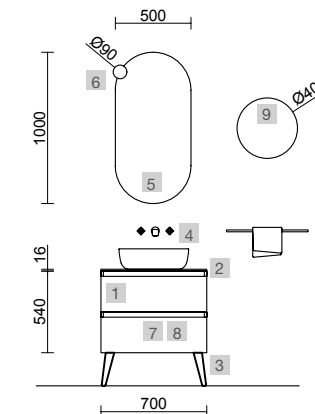

SPIRIT 700 NIGHT BLUE

COD	DESCRIÇÃO	€	OPCIONAIS	€	
COMPOSIÇÃO DE 700					
1	103459 Móvel suspenso SPIRIT 700 Night blue 2 gavetas metálicas com soft close 697 x 540 x 450 mm	410	5	103357 Espelho OVALO horizontal vertical 500 x 1000 mm	104
2	96840 Tampo Black velvet para móvel e coqueta, sem maquinagem 707 x 16 x 460 mm	78	6	91238 Aplique GILDA 90 (5 W- 4000*) IP44 Ø 90 mm	55
3	24717 Jogo 2 pés de suporte UNIQU Preto 230 mm	41	7	103973 Sifão POSYX Latão cromado	47
4	102282 Lavatório de pousar CARLA 45 Porcelana Denim sem sifão nem válvula clic-clac 455 x 325 x 135 mm	282	8	102305 Válvula aberta FLOW Preto mate	55
PREÇO TOTAL DO CONJUNTO		811	AUXILIARES		
COD	DESCRIÇÃO	€	COD	DESCRIÇÃO	€
9	103356 Espelho OASIS 400 Circular Ø 400 mm	72