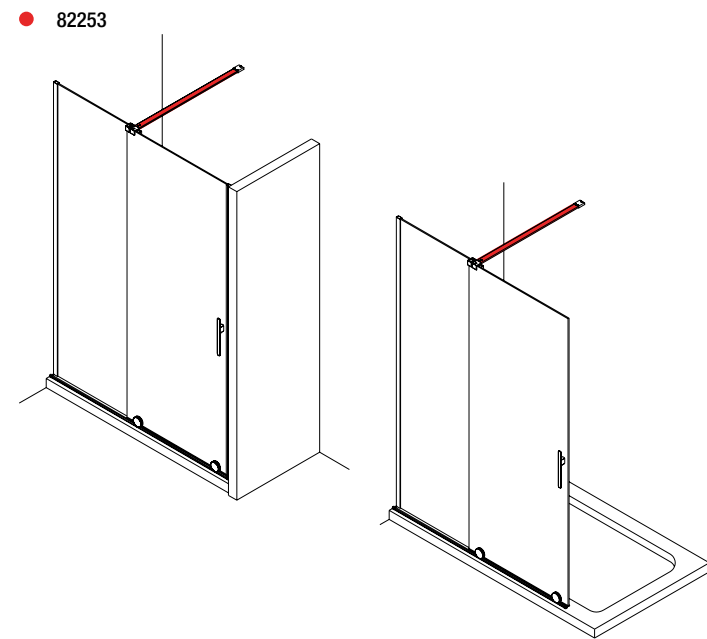

ESPAÇO DUCHE

ESPAÇO DUCHE

BASES

WALK-IN

PORTAS DE CORRER

PORTAS ARTICULÁVEIS

Escolha o seu resguardo e combine-o com o tensor que melhor se adapta ao seu espaço.

Frontal de duche constituído por um tensor frontal (página 440)