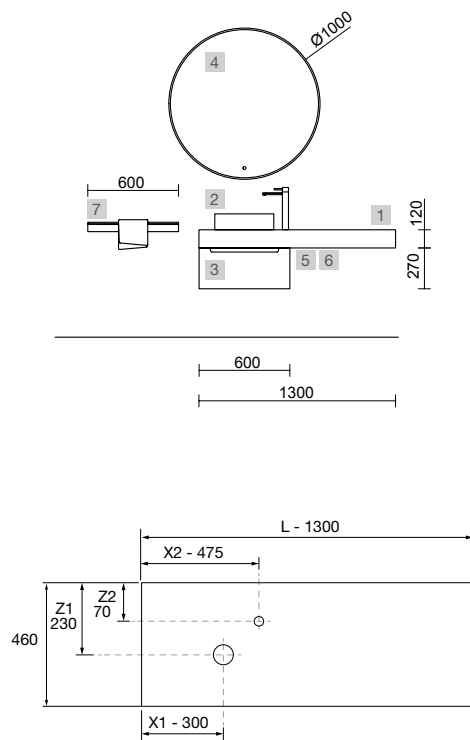

COMPAKT 1300 BALI

COD	DESCRIÇÃO	€
COMPOSIÇÃO DE 1300		
1	91194 Tampo COMPAKT 46 Bali de 1201 até 1400 mm, com lavatório de pousar 1201 - 1400 x 460 x 120 mm	860
2	91489 Lavatório de pousar KANDY Porcelana branca sem sifão nem válvula Ø 360 x 120 mm	189
3	96427 Coqueta suspensa MONTERREY 600 White cotton 1 gaveta metálica com soft close 598 x 270 x 450 mm	375
PREÇO TOTAL DO CONJUNTO		1424
OPCIONAIS		
COD	DESCRIÇÃO	€
4	97638 Espelho GLOBE 1000 Preto Circular com sensor e luz LED (20 W - 5700°K) IP 44 Ø 1000 mm	450
5	103973 Sifão POSYX Latão cromado	47
6	102305 Válvula aberta FLOW Preto mate	55
AUXILIARES		
COD	DESCRIÇÃO	€
7	26128 Prateleira toalheiro 600 Solid surface branco mate 600 x 60 x 120 mm	145