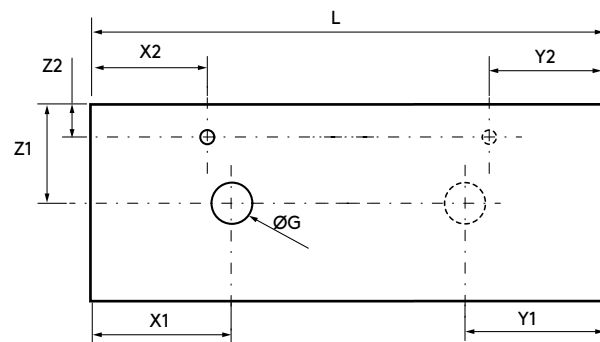

Dados necessários para fazer o pedido

Maquinação para 1 ou 2 pias e perfuração para torneira opcional