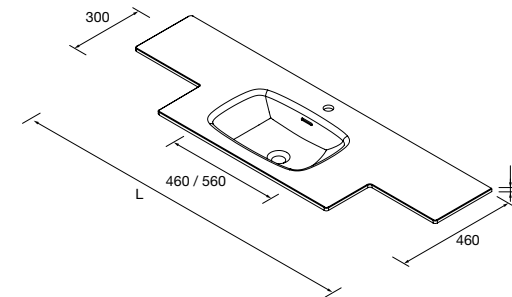

900 - 1200		1201 - 1500		1501 - 1800		1801 - 2000	
COD	€	COD	€	COD	€	COD	€
87983	629	87984	734	87985	772	87986	903

LAVATÓRIOS SOLID SURFACE COM DUPLA PROFUNDIDADE DE ESPESSURA 12 MM (1 POÇA 560)

1100 - 1500		1501 - 1800		1801 - 2000	
COD	€	COD	€	COD	€
87987	671	87988	793	87989	942

LAVATÓRIOS SOLID COM FUNDO DUPLO DE ESPESSURA 12 MM (2 POÇAS 460)

1501 - 1800		1801 - 2000	
COD	€	COD	€
97563	1028	97564	1049

LAVATÓRIOS SOLID COM FUNDO DUPLO DE ESPESSURA 12 MM (2 POÇAS 560)

1901 - 2000	
COD	€
97565	1290