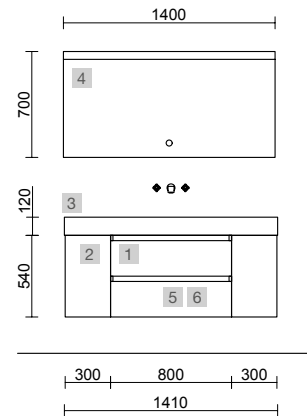

COD	DESCRIÇÃO	€
COMPOSIÇÃO DE 1400		
1	22803 Móvel suspenso SPIRIT 800 Pinho baía 2 gavetas metálicas com soft close 797 x 540 x 450 mm	390
2	97018 Coqueta suspensa ALLIANCE 300 Pinho baía x 2 esquerdo / direito 1 porta abertura push 300 x 540 x 450 mm	360
3	97825 Lavatório à medida NAILA 1201/1500 Solid surface branco mate com rodapé, de 1201 até 1500 com 1 poça, com ou sem mecanizado 1201 - 1500 x 120 x 460 mm	1049
PREÇO TOTAL DO CONJUNTO		1799