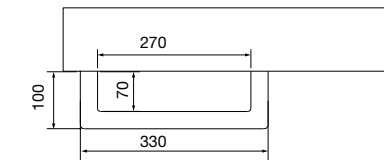

TOALHEIRO COMPAKT

Toalheiro COMPAKT pintado a epoxi cromado. Composto por 2 peças, que se unem ao esquadro de fixação COMPAKT com a ajuda de parafusos.

	Branco mate	Preto mate	Cromado	€
	COD	COD	COD	
330	26194	26195	26193	110