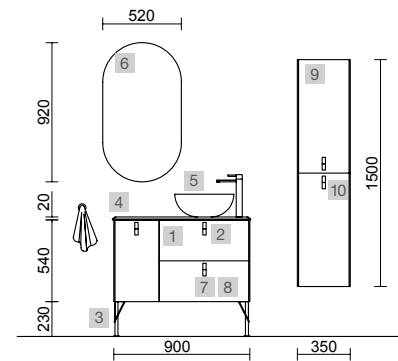

OPCIONAIS		
COD	DESCRIÇÃO	€
6	103354 Espelho OLIMPIA 920 vertical com luz led (20 W- 5700°K.) IP44 920 x 520 x 30 mm	288
7	103973 Sifão POSYX Latão cromado	47
8	102305 Válvula aberta FLOW Preto mate	55

AUXILIARES		
COD	DESCRIÇÃO	€
9	83091 Pilar suspenso UNIIQ Blue fog esquerdo / direito 2 portas com soft close 350 x 1500 x 350 mm	524
10	24720 Puxador UNIIQ Preto Jogo de 2 unidades para Mové/Pilar	16