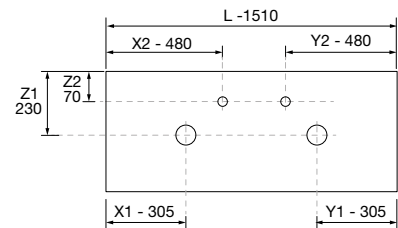

OPCIONAIS		
COD	DESCRIÇÃO	€
5	87853 Espelho CHICAGO II 800 x 2 horizontal e vertical com anti-embaciamento, sensor e luz LED (30 W- 5700°K.) IP 44 800 x 600 mm	936
6	27043 Toalheiro duplo JAZZ Preto x 2 profundidade 45 e 50 385 x 125 x 68 mm	130
7	103973 Sifão POSYX Latão cromado x 2	94
8	102305 Válvula aberta FLOW Preto mate x 2	110

AUXILIARES		
COD	DESCRIÇÃO	€
9	96933 Módulo ALLIANCE 300 Pinho baía esquerdo / direito 1 porta abertura push 300 x 400 x 162 mm	175