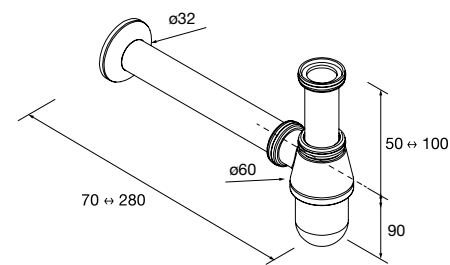

JOGOS DE DESCARGA/SIFÃO