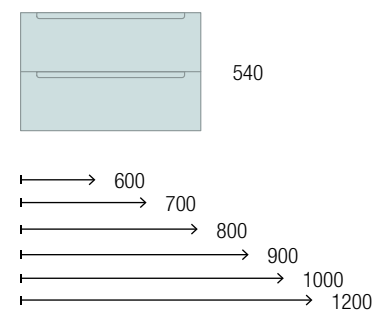

MÓVEL 2 GAVETAS