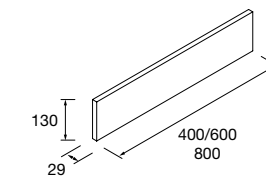

FRONTAL LLOYD

Frontal de madeira combinável com acessórios Lloyd. Espessura de 16 mm.

	Natural	Carvalho África	Pinho baía	Noz Maya	
	COD	COD	COD	COD	€
400	97680	97684	97700	102821	41
600	97681	97689	97702	102822	51
800	97682	97690	97703	102823	62