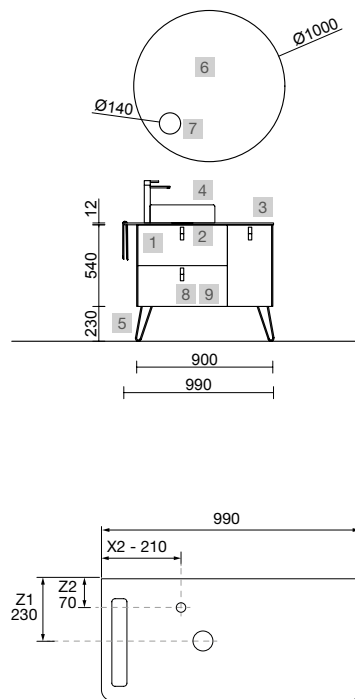

UNIIQ 900/D PRETO MATE

COD	DESCRIÇÃO	€
COMPOSIÇÃO DE 900		
1	24611 Móvel suspenso UNIIQ 900 Preto mate direito 1 porta e 2 gavetas com soft close 897 x 540 x 450 mm	534
2	24723 Puxador UNIIQ Branco Jogo de 3 unidades para móvel	22
3	97375 Tampo UNIIQ 990 coqueta à direita Marmol branco para lavatório de pousar com torneira opcional, toalheiro opcional 990 x 12 x 460 mm	331
4	91489 Lavatório de pousar KANDY Porcelana branca sem sifão nem válvula Ø 360 x 120 mm	189
5	24716 Jogo 2 pés de suporte UNIIQ Branco 230 mm	41
PREÇO TOTAL DO CONJUNTO		1117
OPCIONAIS		
COD	DESCRIÇÃO	€
6	83964 Espelho MOON 1000 Circular com luz LED (4,4 W/m - 4000°K) IP 44 Ø 1000 mm	370
7	26777 Espelho BEAUTY aumento móvel Ø140 mm	76
8	103973 Sifão POSYX Latão cromado	47
9	102303 Válvula aberta FLOW Cromado	55

Moment

Revoir

mam

Uniq

COMPAKT

TÉCNICAS ORIGINAL