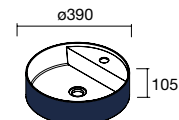

BICA
Solid surface night blue
COD €
103313 314