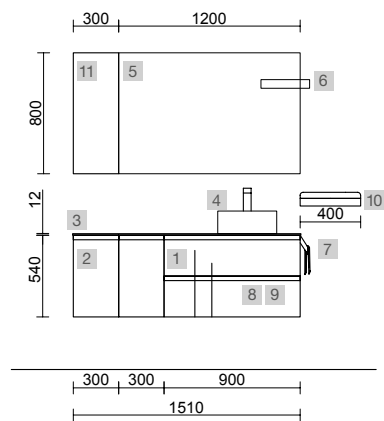

MAM 1500/E MACCHIATO

COD	DESCRIÇÃO	€
COMPOSIÇÃO DE 1500		
1	83861 Móvel suspenso MAM 900 Macchiato esquerdo, 2 gavetas metálicas com soft close 897 x 540 x 505 mm	1046
2	83871 Coqueta suspensa MAM 300 Macchiato x 2 esquerdo 1 porta com soft close 300 x 540 x 404 mm	510
3	97388 Tampo MAM 1500 esquerdo Marmol branco para lavatório de pousar 1510 x 12 x 510 mm	618
4	97647 Lavatório de pousar BICA Solid surface branco mate sem sifão nem válvula clic-clac Ø 390 x 105 mm	265
PREÇO TOTAL DO CONJUNTO		2439
OPCIONAIS		
COD	DESCRIÇÃO	€
5	87584 Espelho SENA 1200 horizontal moldura 5 mm 1200 x 800 mm	149
6	97640 Aplique JUDI (5 W- 5700°K)	51
7	23028 Toalheiro duplo JAZZ Branco profundidade 45 e 50 385 x 125 x 68 mm	65
8	103973 Sifão POSYX Latão cromado	47
9	102303 Válvula aberta FLOW Cromado	55
AUXILIARES		
COD	DESCRIÇÃO	€
10	82333 Prateleira 400 Solid surface branco mate 400 x 88 x 120 mm	103
11	96941 Módulo ALLIANCE 300 White cotton esquerdo / direito 1 porta abertura push 300 x 800 x 162 mm	218