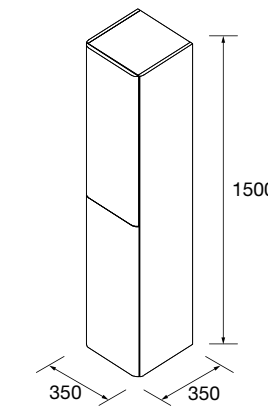

PILAR SUSPENSO UNIIQ

Pilar suspenso reversível com regulação e fecho amortizado.

	Branco mate	Preto mate	Cinza antracite mate	Humo	Taupe mate	Macchiato	Nata	Blue fog	Azul altamar	€
	COD	COD	COD	COD	COD	COD	COD	COD	COD	
350	24692	24699	24691	24698	24696	83088	24693	83091	24707	524

	Night blue	Royal green	Bosque	Salvia	Paja	Sol	Terracota	Rojo	Granate	€
	COD	COD	COD	COD	COD	COD	COD	COD	COD	
350	83093	83092	24712	24709	24700	24701	96649	24704	24705	524