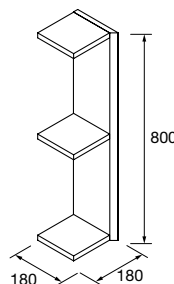

ESTANTE MOMENT 800 ABERTO

Módulo aberto reversível. Combinável com módulos Moment e espelhos. Vende-se em formato kit.

	Pure	Real	Intense	
	COD	COD	COD	€
800	91475	91476	91477	255