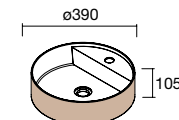

BICA
Solid surface macchiato
COD €
102271 314