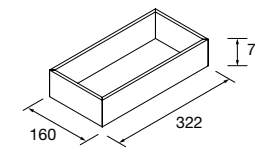

GAVETA COM ABERTURA PARA SIFÃO

Gaveta com abertura para sifão em acabamento Onix

	onix	
	COD	€
1000	103417	176

	onix	
	COD	€
1000	103418	176

ORGANIZAÇÃO INTERIOR DE GAVETAS, 1 ABERTURA

	Preto	
	COD	€
322	104592	39