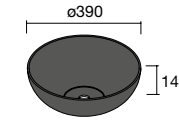

CARLA 45
Porcelana Hunter
COD €
102283 282

CARLA 45
Porcelana Clay
COD €
102280 282

Lavatórios de Pousar (Solid surface)

BOL
Solid surface branco mate
COD €
26536 265

BULKAN
Solid surface preto
COD €
91491 286