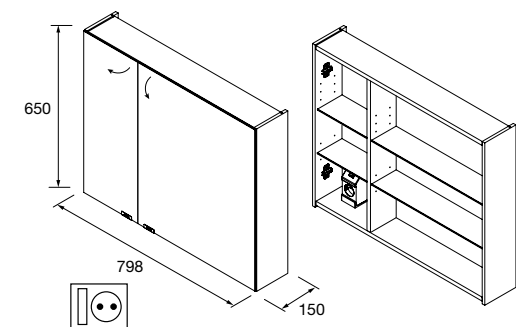

Armário ALLIANCE 600
2 portas espelho duplo com interruptor e tomada
598 x 650 x 150 mm
23409 503 €

Armário ALLIANCE 700
2 portas espelho duplo com interruptor e tomada
698 x 650 x 150 mm
24591 549 €

Armário ALLIANCE 800
2 portas espelho duplo com interruptor e tomada
798 x 650 x 150 mm
23410 570 €

Armário ALLIANCE 900
3 portas espelho duplo com interruptor e tomada
898 x 650 x 150 mm
24592 655 €

Armário ALLIANCE 1000
3 portas espelho duplo com interruptor e tomada
998 x 650 x 150 mm
23665 712 €

Armário ALLIANCE 1200
3 portas espelho duplo com interruptor e tomada
1190 x 650 x 150 mm
24593 823 €

Armário ALLIANCE 600
2 portas espelho duplo com interruptor e tomada e luz led lateral, IP44 (21,5W)
630 x 650 x 150 mm
83153 643 €

Armário ALLIANCE 700
2 portas espelho duplo com interruptor e tomada e luz led lateral, IP44 (21,5W)
730 x 650 x 150 mm
83154 708 €