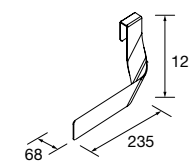

Pilar reversível de 1 porta com sistema de abertura push. Interiores em Onix com 2 prateleiras em vidro reguláveis. Dobradiças de abertura a 110°.

	White cotton	Black velvet	Cinza antracite mate	Macchiato	Blue fog	Night blue	Green forest	
	COD	COD	COD	COD	COD	COD	COD	€
350	81729	91035	96744	81730	81731	81733	96743	435