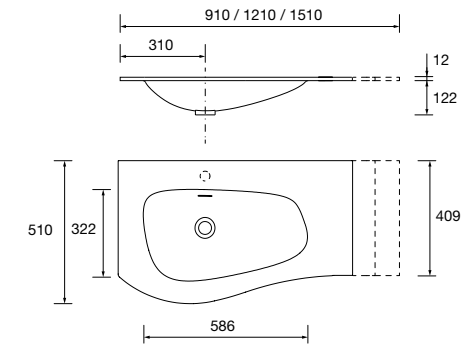

Acabamento
brilho

PERFURAÇÃO
PARA TORNEIRA
OPCIONAL

Descarregue aqui
o formulário

LAVATÓRIO MAM, com furação para a
torneira (carga mineral brilho).

COD	€	COD	€	COD	€	COD	€
83876	259	83877	259	83878	318	83879	318

LAVATÓRIO MAM, com furação para a
torneira (solid surface)

COD	€	COD	€	COD	€	COD	€	COD	€	COD	€
87592	418	87593	418	87594	516	87595	516	91122	667	91123	667

Acabamento
mate

PERFURAÇÃO
PARA TORNEIRA
OPCIONAL

Descarregue aqui
o formulário

LAVATÓRIO MAM, com furação
para a torneira (carga mineral mate)

COD	€	COD	€	COD	€	COD	€
83945	259	83946	259	83947	318	83948	318

Lavatório MAM surface
com toalheiro (solid surface)

COD	€	COD	€	COD	€	COD	€	COD	€	COD	€
97395	481	97398	481	97396	610	97399	610	97397	761	97400	761