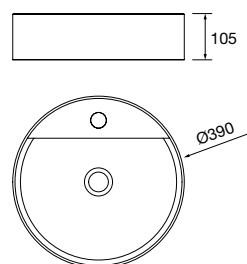

new product Lavatório de pousar CARLA 45 Porcelana Hunter
sem sifão nem válvula clic-clac
455 x 325 x 135 mm
102283 282 €

Lavatório de pousar BICA Solid surface
branco mate
sem sifão nem válvula clic-clac
Ø 390 x 105 mm
97647 265 €