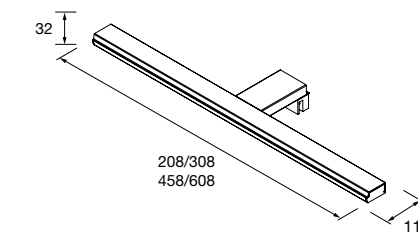

Aplique PANDORA 308
cromado brilho luz led (8 W - 4000°K).
IP 44 fixação multiencaixe
308 x 112 x 32 mm

26784 76 €

Aplique PANDORA 458
cromado brilho luz led (10 W -
4000°K). IP 44 fixação multiencaixe
458 x 112 x 32 mm

26785 101 €