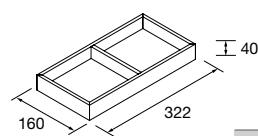

ORGANIZAÇÃO INTERIOR DE GAVETAS, 2 ABERTURAS

Preto		
COD		€
322	104593	57

Organizadores modulares e empilháveis em altura