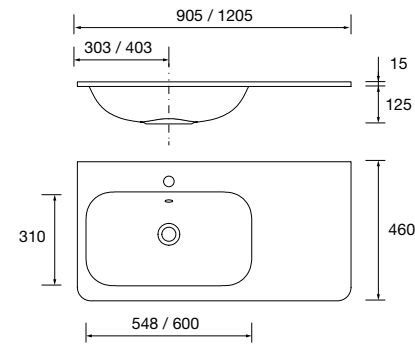

Lavatório integral UNiiQ em acabamento mineral solid mate.

605/C		805/C		905/D		905/E		1205/D		1205/E	
COD	€	COD	€	COD	€	COD	€	COD	€	COD	€
97058	387	97059	408	24543	419	24544	419	24545	482	24546	482

Lavatório integrado de solid surface Uniiq à medida com opção de mecanizado para torneira e toalheiro incluído. É necessário preencher o formulário de pedido.

600		800		900/D		900/E		1200/D		1200/E	
COD	€	COD	€	COD	€	COD	€	COD	€	COD	€
96787	482	96788	503	96789	513	103182	513	97377	576	103183	576

MAQUINAÇÃO PARA LAVATÓRIO, TORNEIRA E TOALHEIRO OPCIONAL