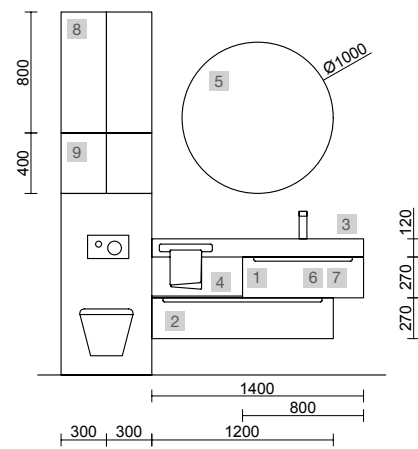

MONTERREY 1400/E MACCHIATO

COD	DESCRIÇÃO	€
COMPOSIÇÃO DE 1400		
1	96436 Coqueta suspensa MONTERREY 800 Macchiato 1 gaveta metálica com soft close 797 x 270 x 450 mm	395
2	96450 Coqueta suspensa MONTERREY 1200 Macchiato 1 gaveta metálica com soft close 1197 x 270 x 450 mm	465
3	97825 Lavatório à medida NAILA 1201/1500 Solid surface branco mate com rodapé, de 1201 até 1500 com 1 peça, com ou sem mecanizado 1201 - 1500 x 120 x 460 mm	1049
4	103630 Tampo Solid surface branco mate até 610 para móvel e coqueta, com ou sem maquinagem <610 x12 x 460 mm	236
PREÇO TOTAL DO CONJUNTO		2145
OPCIONAIS		
COD	DESCRIÇÃO	€
5	83964 Espelho MOON 1000 Circular com luz LED (4,4 W/m - 4000K) IP 44 Ø 1000 mm	370
6	103973 Sifão POSYX Latão cromado	47
7	102306 Válvula clic-clac FLOW Preto mate	58
AUXILIARES		
COD	DESCRIÇÃO	€
8	96943 Módulo ALLIANCE 300 Natural x 2 esquerdo / direito 1 porta abertura push 300 x 800 x 162 mm	416
9	96930 Módulo ALLIANCE 300 Natural x 2 esquerdo / direito 1 porta abertura push 300 x 400 x 162 mm	350