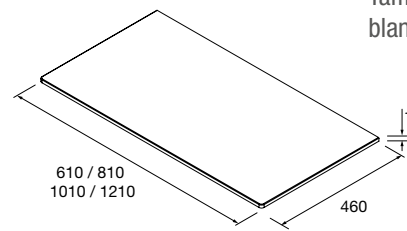

Solid surface branco mate		Ardósia preta		Marmol branco		Terrazo natura	
	COD	€	COD	€	COD	€	COD	€
600	97495	205	97501	257	97507	257	102266	257
800	97497	226	97503	278	97509	278	102267	278
1000	97499	247	97505	310	97511	310	102268	310
1200	97500	268	97506	331	97512	331	102270	331

NOTA: mais opções de tampos customizados e com maquinação na página. 298

Veja o nosso guia de furações para tampos