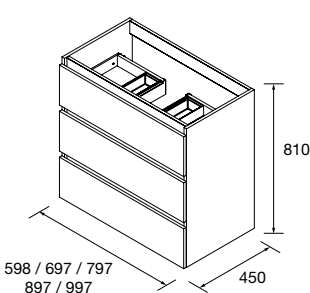

MÓVEL SPIRIT COM 3 GAVETAS

Móvel suspenso de 3 gavetas metálicas com extração total, com interiores em Onix e fecho com soft close. Puxador não incluído, disponível em 3 acabamentos. Organizador de gaveta incluído, com 2 bandejas extraíveis. Puxadores e pés não incluídos, disponível em 3 acabamentos.