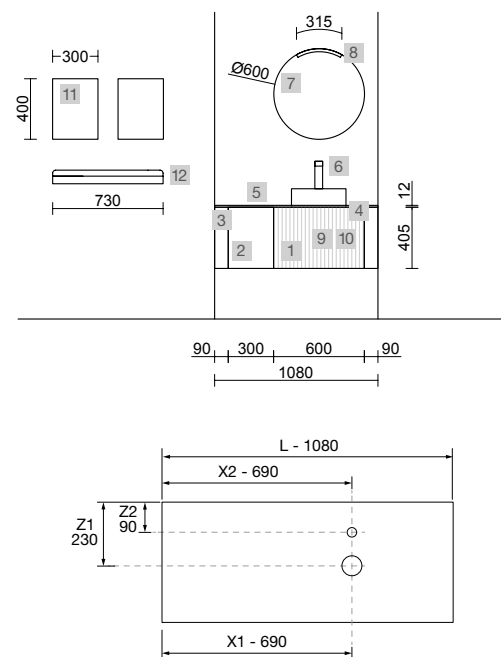

BIBA 1080 TERRACOTA

COD	DESCRIÇÃO	€
COMPOSIÇÃO DE 1080		
1	Móvel suspenso BIBA 600 Terracota 1 gaveta metálica com soft close e 1 gaveta interior 598 x 405 x 450 mm	478
2	Coqueta suspensa ALLIANCE 300 Terracota esquerdo / direito 1 porta abertura push 300 x 405 x 450 mm	190
3	Réguas de remate ALLIANCE 405 Terracota x 2 100 x 16 x 405 mm	44
4	Puxador LINA 600 Brushed black	22
5	Tampo Terrazo natura de 1011 até 1210 para móvel e coqueta, com ou sem maquinaria 1011 - 1210 x 12 x 460 mm	415
6	Lavatório de pousar BICA Solid surface terracota sem sifão nem válvula clic-clac Ø 390 x 105 mm	314
PREÇO TOTAL DO CONJUNTO		1463
OPCIONAIS		
COD	DESCRIÇÃO	€
7	Espelho OASIS 600 Circular Ø 600 mm	83
8	Aplicador CIRCUS 315 (10,8 W - 4000%) IP 44 315 mm	156
9	Sifão POSYX Latão cromado	47
10	Válvula aberta FLOW Preto mate	55
AUXILIARES		
COD	DESCRIÇÃO	€
11	Módulo ALLIANCE 300 Terracota x 2 esquerdo / direito 1 porta abertura push 300 x 400 x 162 mm	392
12	Prateleira Solid surface branco mate 601 - 800 mm	187