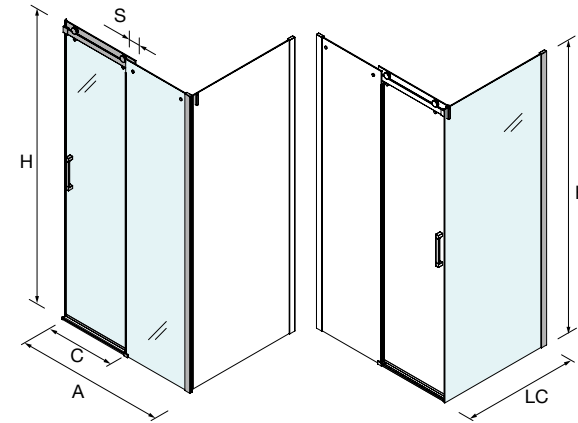

SERIE HELSINKI
Frontal com lateral à medida

DE CORRER 1 PORTA / 1 FIXO + LATERAL FIXO

- Vidro temperado de segurança de 6 mm.
- Acabamento em vidro temperado padrão, transparente.
- Acabamento em vidro temperado especial, transparente à medida, fumado, translúcido, serigrafia.
- Vidro serigrafado Deco 4 - 5 - 6
- Cor dos perfis, prata brilho.
- Sistema de abertura, porta de correr.
- Tipo de fecho, borracha bolha.

- Compensação, 40 mm frontal / 20 mm lateral fixo.
- Reversível, exceto vidro com serigrafia.
- Asas incluídas.
- Sistema fácil de limpeza
- Fabrico padrão.
- Fabrico especial.
- Altura: 1500 - 2000 mm.
- Rolamento regulável.