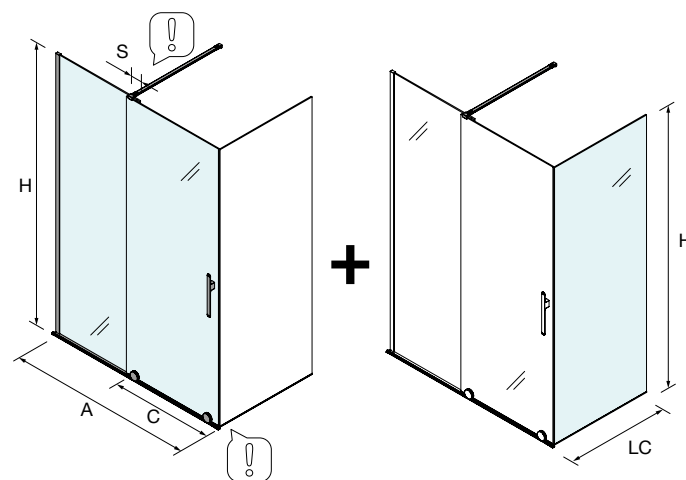

SERIE REIKIAVIK
Frontal de Duche / Frontal com lateral

DE CORRER 1 PORTA / 1 FIXO + LATERAL FIXO

- Vidro temperado de segurança de 8 mm.
- Acabamento em vidro temperado padrão, transparente.
- Tratamento anti-calcário incluído.
- Cor dos perfis, prata brilho.
- Sistema de abertura, porta de correr.
- Tipo de fecho, borracha magnética.
- Compensação, 15 mm cada lado.
- Reversível.
- Asas incluídas.
- Fabrico padrão.
- Altura: 2000 mm.
- Cruzamento fixo / de correr 80 mm.