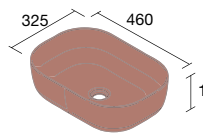

CARLA 45
Porcelana Clay
COD €
102280 282

Lavatórios de Pousar (Solid surface)