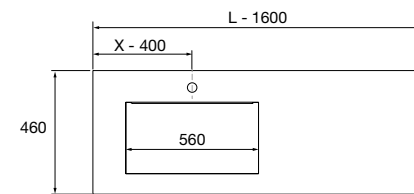

Moment

Renoir

mam

Uniq

COMPAKT

TÉCNICAS ORIGINAL

COMPAKT 1600 CARVALHO ÁFRICA

COD	DESCRIÇÃO	€
COMPOSIÇÃO DE 1600		
1	83291 Tampo COMPAKT 46 Carvalho áfrica de 1401 até 1600 mm, com 1 peça grande integrada 1401 - 1600 x 460 x 120 mm	1149
PREÇO TOTAL DO CONJUNTO		1149
OPCIONAIS		
COD	DESCRIÇÃO	€
2	20742 Espelho REFLEXO 1200 horizontal vertical luz led (4,4 W/m - 4000°K) IP 44 1200 x 600 mm	385
3	90952 Coqueta suspensa SPIRIT 800 Carvalho áfrica x 2 1 gaveta metálica com soft close 797 x 270 x 450 mm	620
4	90993 Puxador SPIRIT 800 Preto soft x 2	40
5	91097 Tampo à medida Carvalho áfrica de 1401 até 1800 para móvel e coqueta, com ou sem maquinagem 1401 - 1800 x 16 x 460 mm	219
6	97720 Estrutura metálica LLOYD ALTA Preto mate x 2 para móveis e estruturas Kompakt 333 x 16 x 790 mm	410
7	97711 Junção LLOYD Preto mate x 2 para bancada Kompakt 297 x 15 x 30 mm	116
8	97710 Junção LLOYD Preto mate x 2 para móvel 297 x 15 x 30 mm	94
9	103974 Sifão SMART Preto mate	68
10	102305 Válvula aberta FLOW Preto mate	55