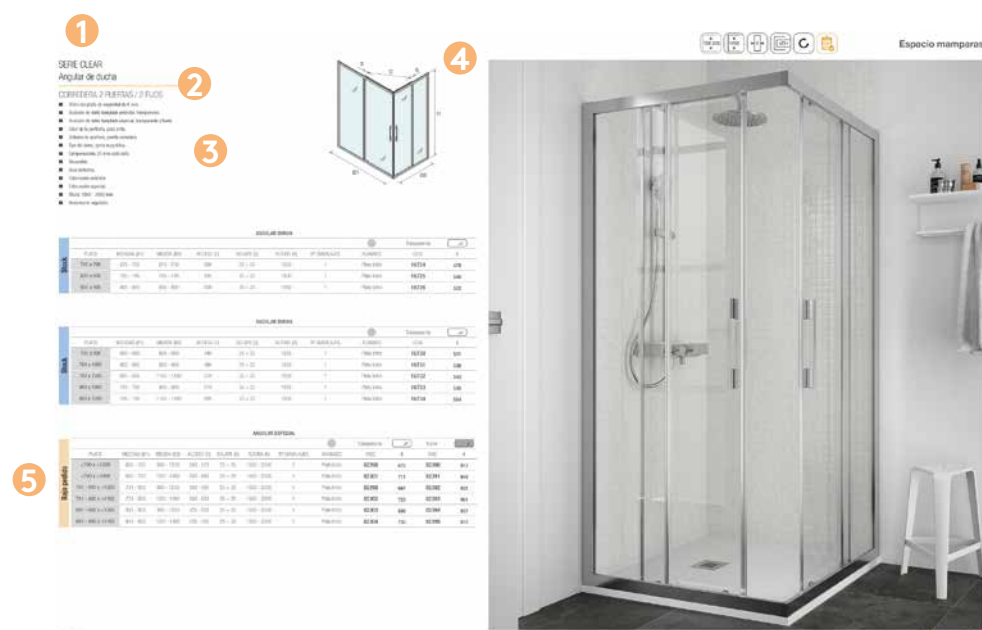

A lista de preços é uma ferramenta útil e completa para criar o seu espaço de chuveiro. Nas páginas deste catálogo encontrará todas as informações de que necessita para escolher a sua divisória e outros elementos de duche, quer se trate de um produto standard ou totalmente adaptado às suas necessidades especiais.

As tabelas de cada série de divisórias informam-no sobre:

FRONTAL DE CHUVEIRO						6
1	2	3	4	5	VIDRO	
MEDIDAS (A)	ALTURA (H)	ACESSO (C)	ACABAMENTO	Nº EMBALAGENS	COD.	€
1160 - 1200	1950	502	Prata brilho	1	26786	
1200 - 1240	1950	522	Prata brilho	1	26787	
1240 - 1280	1950	542	Prata brilho	1	26788	

1. **1** Medidas: indica a medida mínima e máxima em que a referida divisória pode ser instalada, ou seja, o seu nível de compensação.
2. **2** Altura: medida total da divisória, com todos os seus elementos.
3. **3** Acesso: indica a etapa útil oferecida por este tamanho de divisória.
4. **4** Acabamento: indica a terminação dos perfis.
5. **5** Embalagens: número de caixas em que o produto vem contido.
6. **6** Tipo de acabamento do vidro: (transparente, translúcido, fumado e serigrafias)

Juntamente com essas informações, você encontrará também as informações gerais do modelo da divisória (tipo de vidro, se é reversível ou não, tratamento anticalcário, etc.) e também o desenho técnico da configuração escolhida onde são indicadas as dimensões que aparecem na tabela.

Um conjunto de informações que facilitarão a escolha da sua divisória com total garantia e satisfação.

1. **1** Nome da série.
2. **2** Configuração.
3. **3** Características da divisória.
4. **4** Esboço para a escolha das medidas.
5. **5** Tabelas de divisórias sob pedido.

Os seguintes ícones foram cuidadosamente desenhados para ajudá-lo a navegar neste catálogo.