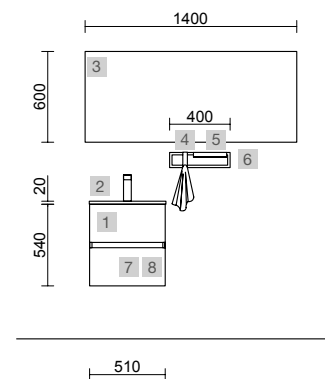

AUXILIARES		
COD	DESCRIÇÃO	€
6	26865 Pilar suspenso ALLIANCE Pinho baía esquerdo / direito 1 porta espelho com puxador e soft close 350 x 1600 x 349 mm	453

FUSSION 35 500 WHITE COTTON

COD	DESCRIÇÃO	€	OPCIONAIS	€	
COMPOSIÇÃO DE 500					
1	96704 Móvel suspenso FUSSION LINE 500 profundidade 35 White cotton 2 gavetas com soft close 497 x 540 x 350 mm	299	3	91115 Espelho REFLEXO 1400 horizontal vertical luz led (4,4 W/m - 4000*K) IP 44 1400 x 600 mm	456
2	97069 Lavatório S35 510 extra plat Porcelana branca sem sifão nem válvula clic-clac 510 x 20 x 360 mm	125	4	97665 Cabide LLOYD Preto mate para móveis e estruturas Lloyd 30 x 124 x 50 mm	40
PREÇO TOTAL DO CONJUNTO		424	5	97666 Prateleira LLOYD Preto mate para móveis e estruturas Lloyd 220 x 32 x 112 mm	79
			6	97674 Frontal metálico LLOYD Preto mate 400 x 100 x 29 mm	125
			7	103973 Sifão POSYX Latão cromado	47
			8	102306 Válvula clic-clac FLOW Preto mate	58