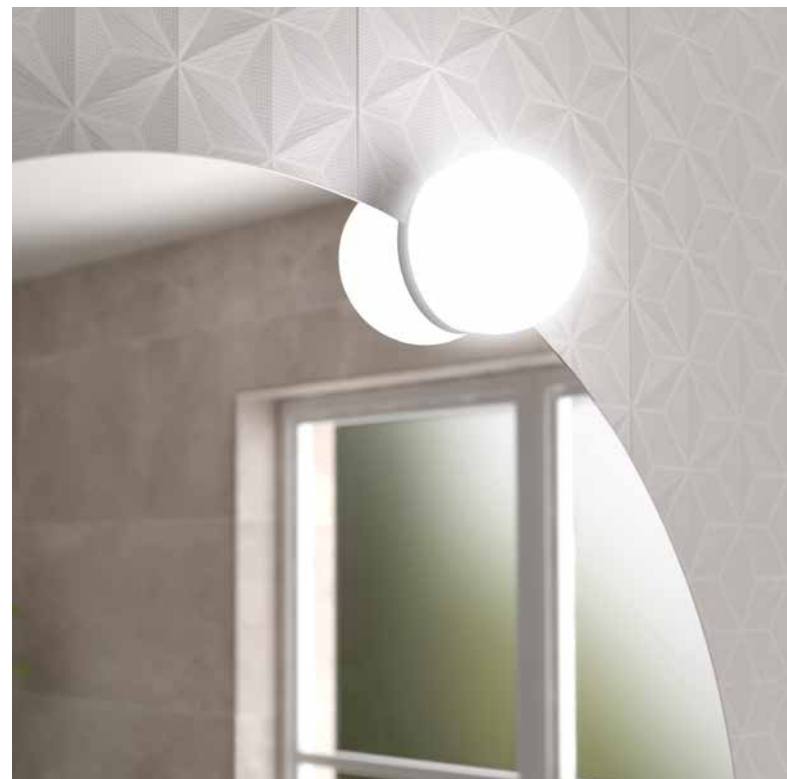

Aplique GILDA 90
(5 W - 4000°K) IP44
Ø 90 mm
91238 55 €