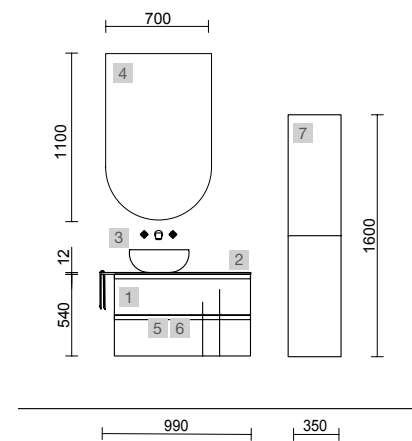

MAM 900/D WHITE COTTON

COD	DESCRIÇÃO	€
COMPOSIÇÃO DE 900		
1	83860 Móvel suspenso MAM 900 White cotton direito, 2 gavetas metálicas com soft close 897 x 540 x 505 mm	1046
2	97389 Tampo MAM 990 direito com toalheiro Marmol branco para lavatório de pousar com toalheiro 990 x 12 x 510 mm	426
3	24555 Lavatório de pousar ALTIRO Porcelana branca mate sem sifão nem válvula Ø 390 x 140 mm	221
PREÇO TOTAL DO CONJUNTO		1693

OPCIONAIS		
COD	DESCRIÇÃO	€
4	97644 Espelho EMILE 700 horizontal vertical com luz led (20 W- 5700ºK) IP 44 700 x 1100 mm	427
5	103973 Sifão POSYX Latão cromado	47
6	102303 Válvula aberta FLOW Cromado	55

AUXILIARES		
COD	DESCRIÇÃO	€
7	81729 Pilar suspenso ALLIANCE White cotton esquerdo / direito 2 portas abertura push 350 x 1600 x 349 mm	435

X2 - 0