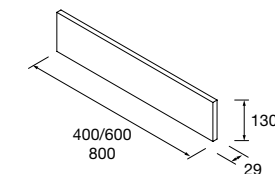

FRONTAL LLOYD

Frontal de madeira combinável com acessórios LLOYD. Espessura de 16 mm.

	Natural	Carvalho áfrica	Pinho baía	Noz Maya	
	COD	COD	COD	COD	€
400	97680	97684	97700	102821	41
600	97681	97689	97702	102822	51
800	97682	97690	97703	102823	62