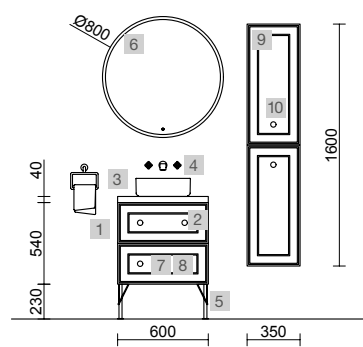

COD	DESCRIÇÃO	€	OPCIONAIS	€	
COMPOSIÇÃO DE 600					
1	91299 Móvel suspenso RENOIR 600 White cotton 2 gavetas metálicas com soft close 598 x 540 x 450 mm	580	6	97635 Espelho GLOBE 800 Preto Circular com sensor e luz LED (10 W- 5700°K.) IP 44 Ø 800 mm	385
2	91331 Puxador STYLE 35 Black matt x 4	72	7	103973 Sifão POSYX Latão cromado	47
3	23016 Tampo Carvalho áfrica para móvel e coqueta, sem maquinaria 608 x 40 x 460 mm	190	8	102305 Válvula aberta FLOW Preto mate	55
4	91489 Lavatório de pousar KANDY Porcelana branca sem sifão nem válvula Ø 360 x 120 mm	189	AUXILIARES		
5	84129 Jogo 2 pés de suporte DEVA Preto 230 mm	54	COD	DESCRIÇÃO	€
PREÇO TOTAL DO CONJUNTO		1085	9	91317 Pilar suspenso RENOIR White cotton 2 portas sem puxador e soft close 350 x 1600 x 349 mm	494
			10	91331 Puxador STYLE 35 Black matt x 2	36