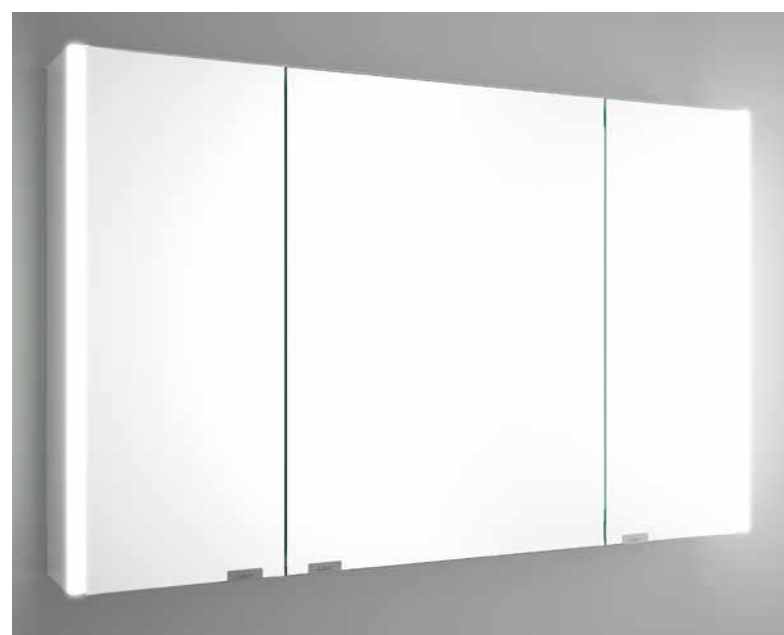

Armário ALLIANCE 1000
3 portas espelho duplo com interruptor e tomada e luz led lateral, IP44 (21,5W)
1030 x 650 x 150 mm
83165 901 €

Armário ALLIANCE 900
3 portas espelho duplo com interruptor e tomada e luz led lateral, IP44 (21,5W)
930 x 650 x 150 mm
83164 836 €