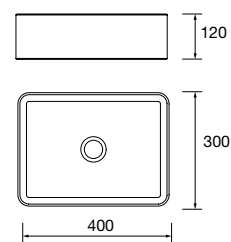

sem sifão nem válvula Ø 360 x 120 mm

91489 189 €

Lavatório de pousar VARMEGA Porcelana branca
sem sifão nem válvula
500 x 385 x 140 mm
24553 179 €

Lavatório de pousar VERILA Porcelana branca
sem sifão nem válvula
400 x 120 x 300 mm
91487 188 €