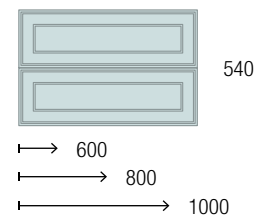

NOVO CLÁSSICO

Os plafonados desta família são elegantes e peculiares. Lembram móveis clássicos com um toque renovado pelo design e acabamentos super mate. O resultado dessa mistura é no mínimo peculiar.

MÓVEL 2 GAVETAS

Frentes de gaveta pré-marcadas para puxadores opcional.