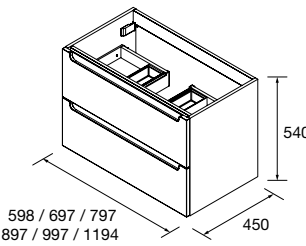

MÓVEL SUSPENSO MONTERREY 2 GAVETAS

Móvel suspenso de 2 gavetas metálicas com extração total, interiores Onix e fecho soft close. Organizador de gaveta incluído, com 2 bandejas extraíveis.