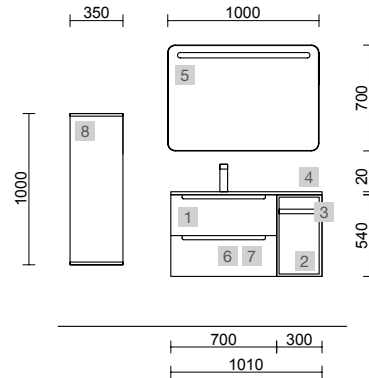

COD	DESCRIÇÃO	€
COMPOSIÇÃO DE 1210		
1	102938 Móvel suspenso MONTERREY 700 Noz Maya 2 gavetas metálicas com soft close 697 x 540 x 450 mm	545
2	102826 Coqueta suspensa ALLIANCE 300 Noz Maya com gavetas interiores 300 x 540 x 450 mm	245
3	96995 Puxador TOALHEIRO 300 Branco mate	29
4	97063 Lavatório CONSTANZA 1000 coqueta à direita Porcelana branca sem sifão nem válvula clic-clac, para móvel de 700 1010 x 20 x 460 mm	272
PREÇO TOTAL DO CONJUNTO		1091

OPCIONAIS		
COD	DESCRIÇÃO	€
5	87859 Espelho APOLO 1000 Branco horizontal com prateleira e luz led (12 W- 5700°K.) IP 44 1000 x 700 x 110 mm	462
6	103973 Sifão POSYX Latão cromado	47
7	102304 Válvula clic-clac FLOW Cromado	58

AUXILIARES		
COD	DESCRIÇÃO	€
8	102837 Módulo ALLIANCE 1000 Noz Maya esquerdo / direito 1 porta abertura push 352 x 1000 x 352 mm	303