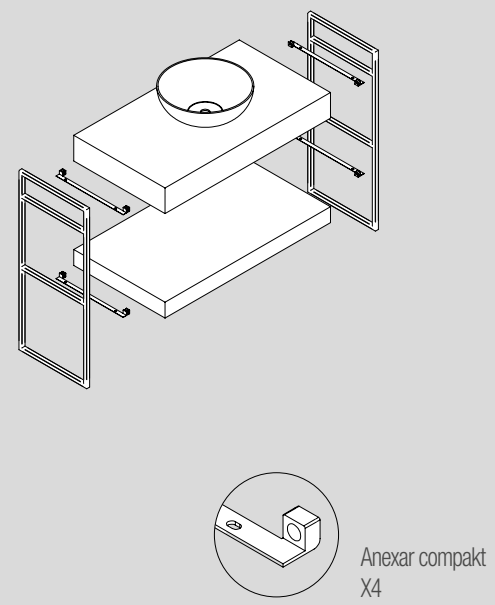

LLOYD COM TAMPO COMPAKT COM LAVATÓRIO DE POUSAR E PRATELEIRA COMPAKT