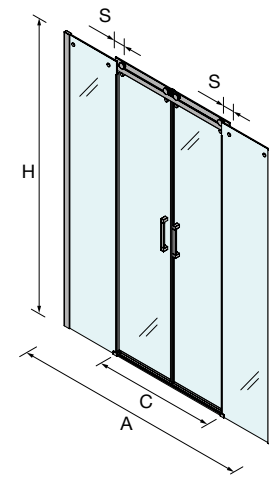

SERIE HELSINKI
Frontal entre paredes à medida

DE CORRER 2 PORTAS / 2 FIXOS

- Vidro temperado de segurança de 6 mm.
- Acabamento em vidro temperado padrão, transparente.
- Acabamento em vidro temperado especial, transparente à medida, fumado, translúcido, serigrafia.
- Vidro serigrafado Deco 4 - 5 - 6
- Cor dos perfis, prata brilho.
- Sistema de abertura, porta de correr.
- Tipo de fecho, borracha magnética.
- Compensação, 20 mm cada lado.
- Asas incluídas.
- Sistema fácil de limpeza
- Fabrico padrão.
- Fabrico especial.
- Altura: 1500 - 1950 mm.
- Rolamento regulável.