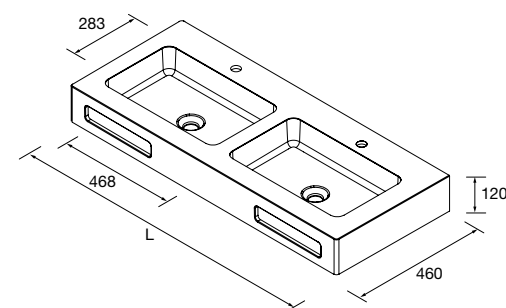

LAVATÓRIOS SOLID NAILA COM RODAPÉ À MEDIDA E COM MECANIZADO (2 POÇAS)

1200 - 1500		1501 - 1800		1801 - 2400	
COD	€	COD	€	COD	€
97835	1290	97836	1500	97837	1710

Descarregue aqui o formulário