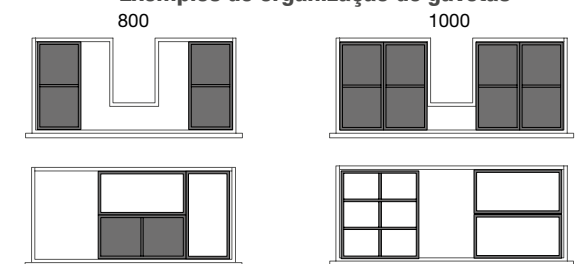

ORGANIZAÇÃO INTERIOR DE GAVETAS, 6 ABERTURAS

	Preto	
	COD	€
332	104583	61

ORGANIZAÇÃO INTERIOR DE GAVETAS, 2 ABERTURAS

	Preto	
	COD	€
322	104593	57

Organizadores modulares e empilháveis em altura

Exemplos de organização de gavetas