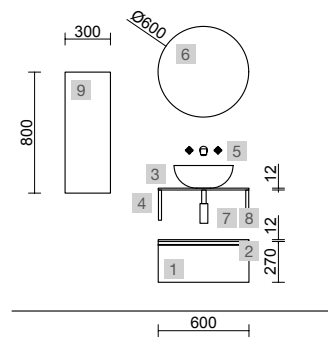

COD	DESCRIÇÃO	€	OPCIONAIS	€	
COMPOSIÇÃO DE 600					
1	103425 Coqueta suspensa SPIRIT 600 Blue fog 1 gaveta metálica com soft close 598 x 270 x 450 mm	290	6	91120 Espelho MOON 600 Circular com luz LED (4,4 W/m - 4000*) IP 44 Ø 600 mm	299
2	90986 Puxador SPIRIT 600 Branco soft	17	7	103975 Sifão SMART Latão cromado	68
3	97495 Tampo Solid surface branco mate x 2 para móvel e coqueta, sem maquinagem 600 x 12 x 460 mm	410	8	102303 Válvula aberta FLOW Cromado	55
4	91495 Suporte Branco x 2 30 x 200 x 440 mm	278	AUXILIARES		
5	26536 Lavatório de pousar BOL Solid surface branco mate sem sifão nem válvula clic-clac Ø 390 x 140 mm	265	COD	DESCRIÇÃO	€
PREÇO TOTAL DO CONJUNTO		1260	9	96948 Módulo ALLIANCE 300 Blue fog esquerdo / direito 1 porta abertura push 300 x 800 x 162 mm	218

COD	DESCRIÇÃO	€	OPCIONAIS	€	
COMPOSIÇÃO DE 700					
1	103459 Móvel suspenso SPIRIT 700 Night blue 2 gavetas metálicas com soft close 697 x 540 x 450 mm	410	5	103357 Espelho OVALO horizontal vertical 500 x 1000 mm	104
2	96840 Tampo Black velvet para móvel e coqueta, sem maquinagem 707 x 16 x 460 mm	78	6	91238 Aplique GILDA 90 (5 W- 4000*) IP44 Ø 90 mm	55
3	24717 Jogo 2 pés de suporte UNIQU Preto 230 mm	41	7	103973 Sifão POSYX Latão cromado	47
4	102282 Lavatório de pousar CARLA 45 Porcelana Denim sem sifão nem válvula clic-clac 455 x 325 x 135 mm	282	8	102305 Válvula aberta FLOW Preto mate	55
PREÇO TOTAL DO CONJUNTO		811	AUXILIARES		
COD	DESCRIÇÃO	€	COD	DESCRIÇÃO	€
9	103356 Espelho OASIS 400 Circular Ø 400 mm	72