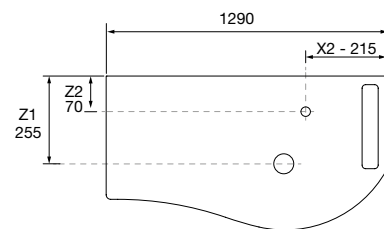

MAM 1200/E WHITE COTTON

COD	DESCRIÇÃO	€
COMPOSIÇÃO DE 1200		
1	83865 Móvel suspenso MAM 900 White cotton esquerdo, 2 gavetas metálicas com soft close 897 x 540 x 505 mm	1046
2	83875 Coqueta suspensa MAM 300 White cotton esquerdo, 1 porta com soft close 300 x 540 x 404 mm	255
3	96761 Tampo MAM 1290 esquerdo com toalheiro Ardósia preta para lavatório de pousar 1290 x 12 x 510 mm	471
4	91491 Lavatório de pousar BULKAN Solid surface preto sem sifão nem válvula clic-clac Ø 390 x 140 mm	286
PREÇO TOTAL DO CONJUNTO		2058

OPCIONAIS		
COD	DESCRIÇÃO	€
5	97638 Espelho GLOBE 1000 Preto Circular com sensor e luz LED (20 W. - 5700°K) IP 44 Ø 1000 mm	450
6	103973 Sifão POSYX Latão cromado	47
7	102303 Válvula aberta FLOW Cromado	55

AUXILIARES		
COD	DESCRIÇÃO	€
8	96941 Módulo ALLIANCE 300 White cotton x 2 esquerdo / direito 1 porta abertura push 300 x 800 x 162 mm	436
9	96929 Módulo ALLIANCE 300 Black velvet x 2 esquerdo / direito 1 porta abertura push 300 x 400 x 162 mm	392