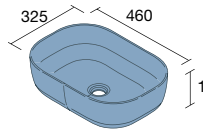

CARLA 45
Porcelana Denim
COD €
102282 282