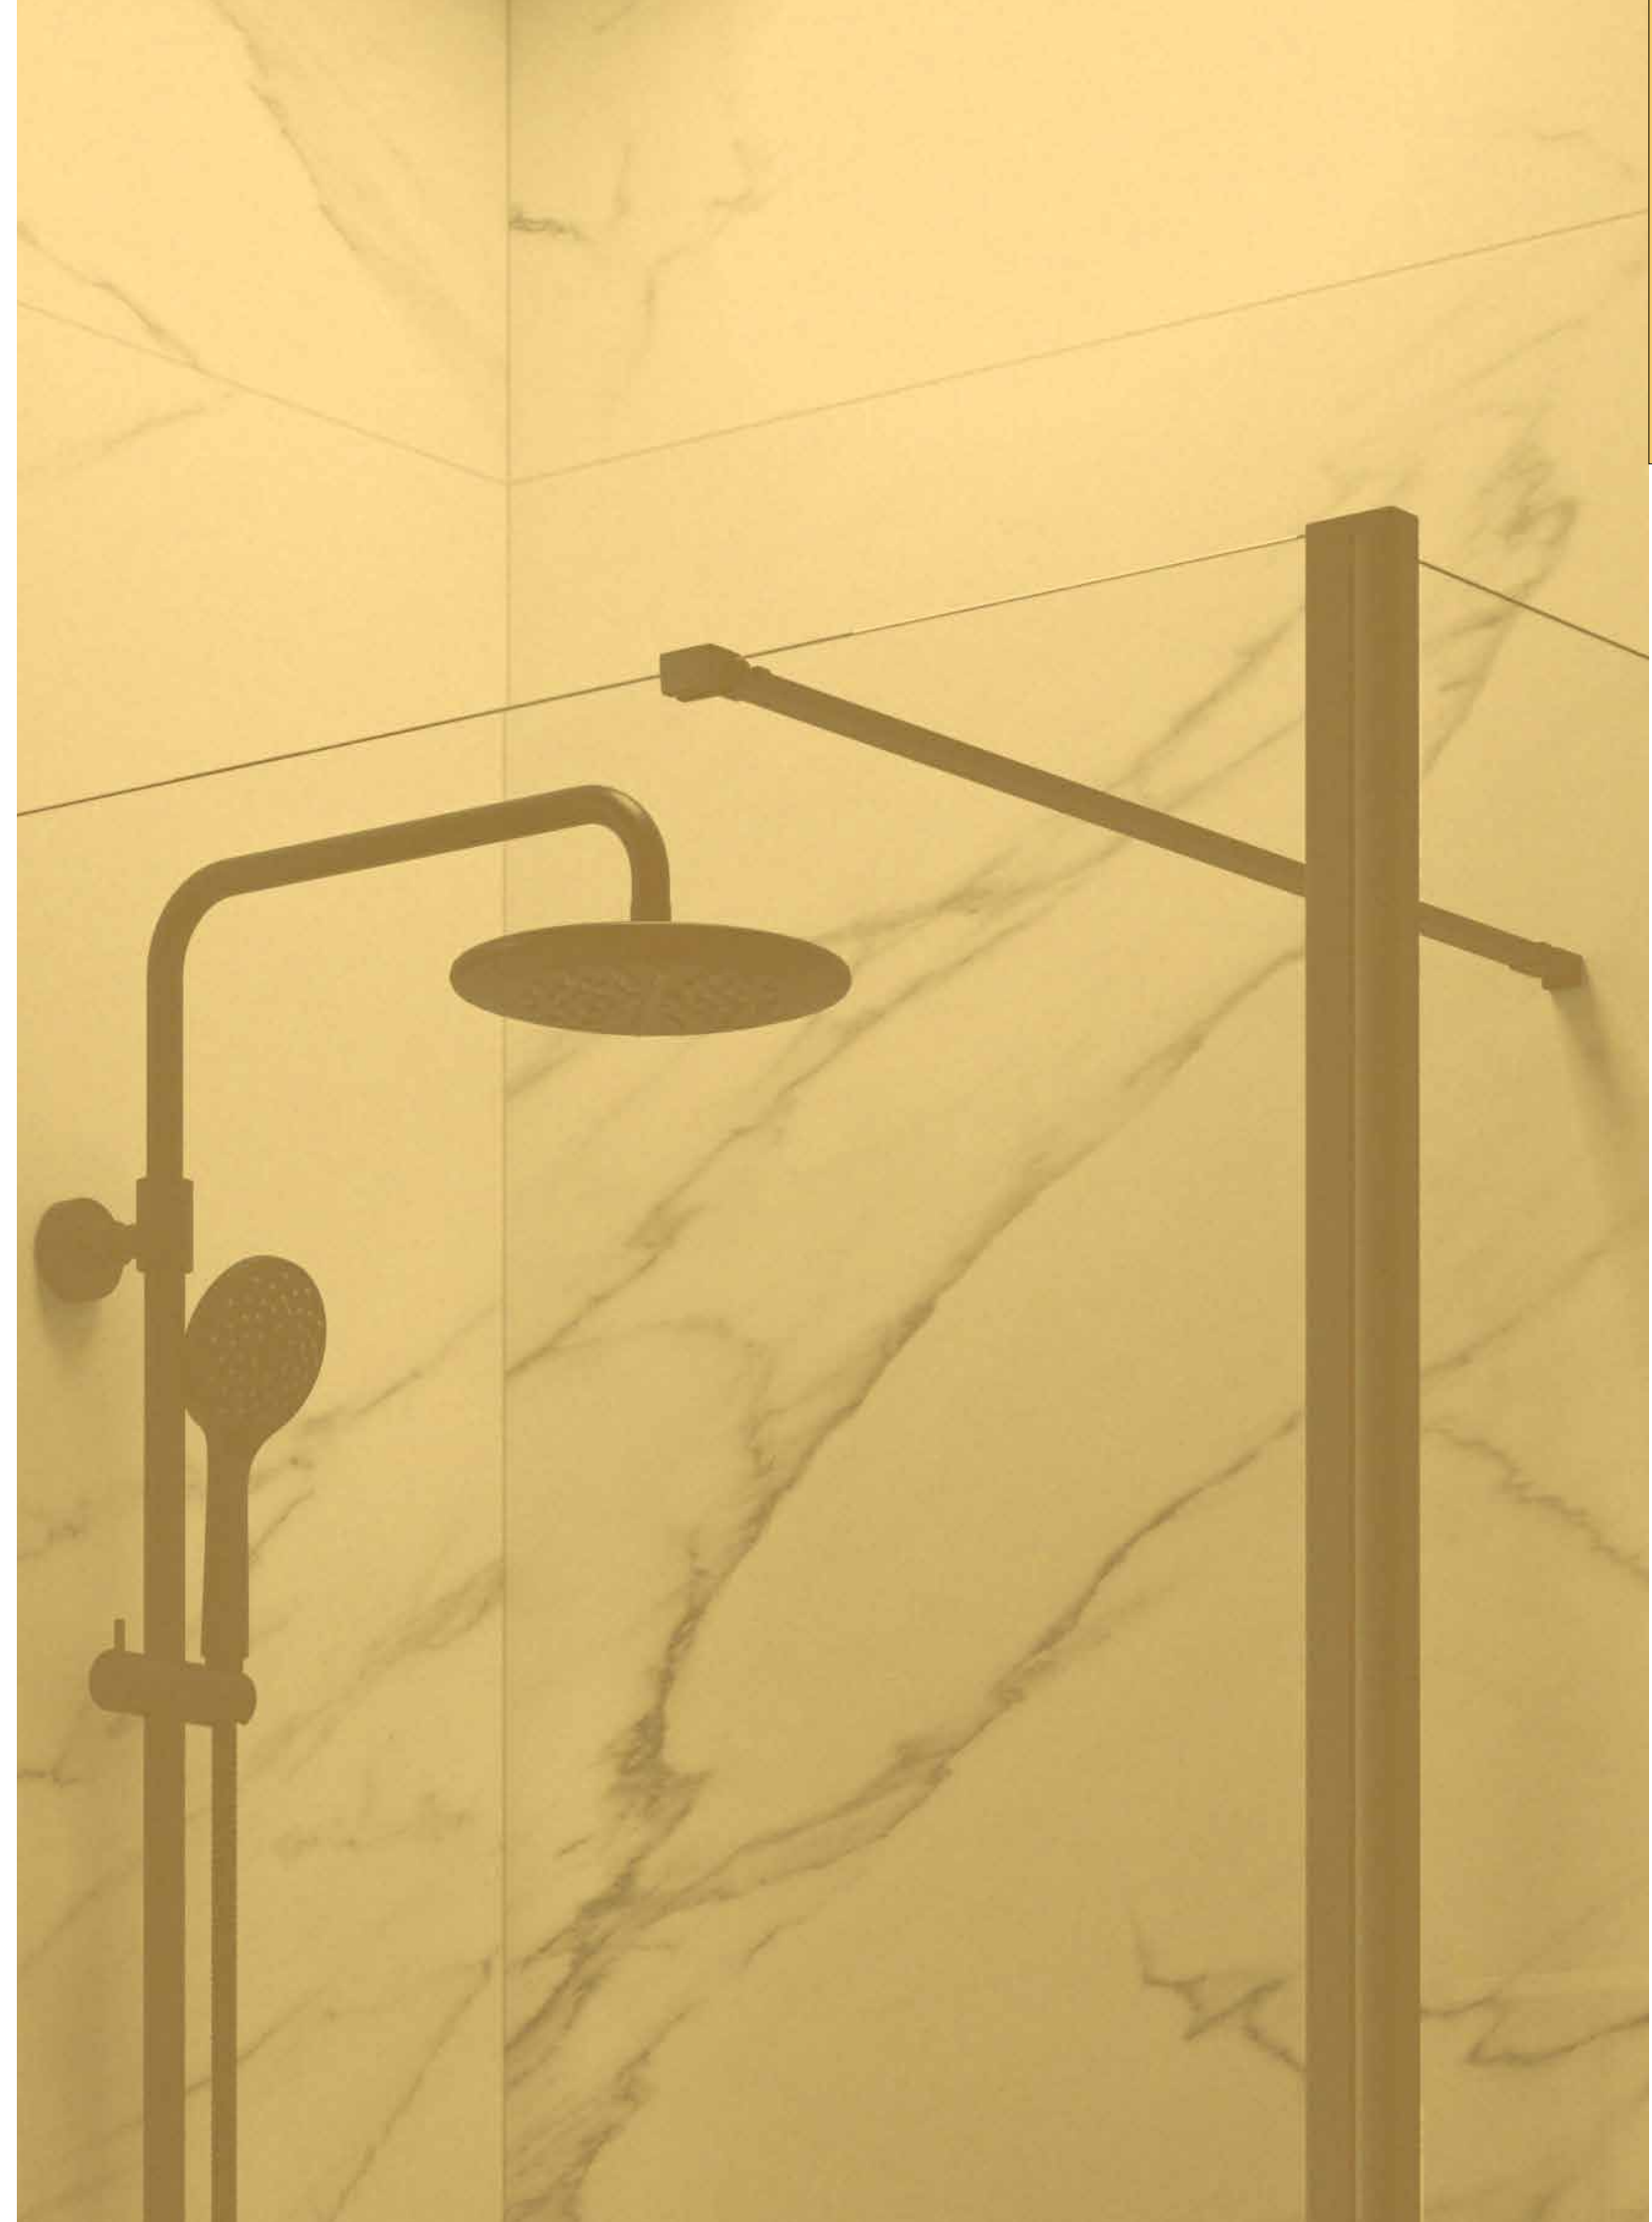

Salsar

MANY PLACES, MANY BATHROOMS