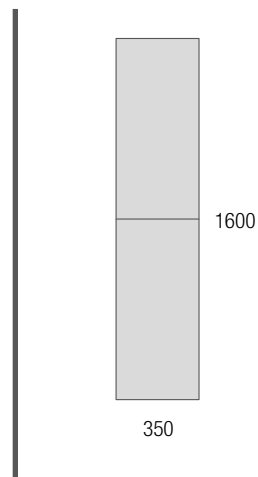

PILAR 1600 2 PORTAS

ESPECIFICAÇÕES