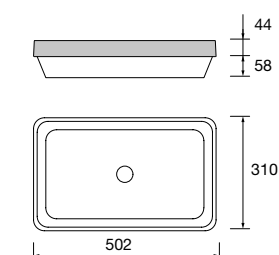

Lavatório de pousar TALEA Solid surface branco mate
sem sifão nem válvula clic-clac
360 x 115 x 360 mm
97649 265 €