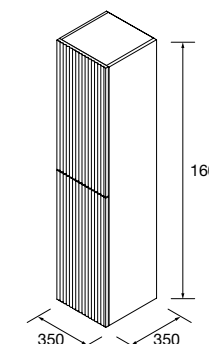

PILARES BIBA 1600 2 PORTAS

Pilar reversível de 1 porta com sistema de abertura push. Interiores em Onix com 2 prateleiras em vidro reguláveis. Dobradiças de abertura a 110°.

	Natural	Carvalho África	Pinho baía	Noz Maya	€
	COD	COD	COD	COD	
350	102994	102996	102995	102252	446