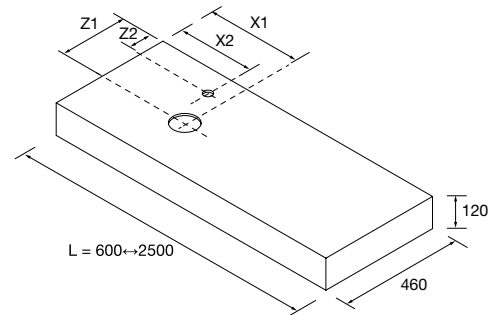

TAMPOS COMPAKT COM PROFUNDIDADE DE 460 MM PARA LAVATÓRIOS DE POUSAR

Tampos à medida mecanizado para lavatório de pousar. Suportes com regulação e esquadros de fixação incluídos 105x415mm. Lavatório não incluído.

Descarregue aqui o formulário

	Bali	Carvalho África	Havana	Marmol branco	Cimento	Piedra gris	€
	COD	COD	COD	COD	COD	COD	
600 - 800	91191	25993	84040	26019	26045	26032	483
801 - 1000	91192	25994	84041	26020	26046	26033	608
1001 - 1200	91193	25995	84042	26021	26047	26034	734
1201 - 1400	91194	25996	84043	26022	26048	26035	860
1401 - 1600	91195	25997	84045	26023	26049	26036	985
1601 - 1800	91196	25998	84046	26024	26050	26037	1112
1801 - 2000	91197	25999	84047	26025	26051	26038	1237
2001 - 2500	91198	26000	84048	26026	26052	26039	1615

NOTA: Combinable con las colecciones *Modular*.