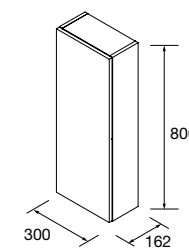

MÓDULO ALLIANCE 800 1 PORTA

Módulo reversível de 1 porta com abertura de sistema push e interiores Onix. Dobradiças de abertura a 110°. À esquerda / direita. Com 2 prateleira de vidro regulável.

	White cotton	Black velvet	Cinza antracite mate	Macchiato	Blue fog	Night blue	Green forest	
	COD	COD	COD	COD	COD	COD	COD	€
300	96941	96942	96950	96947	96948	96949	96951	218