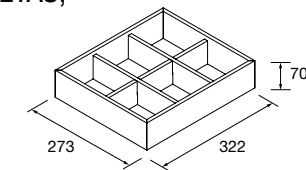

ORGANIZAÇÃO INTERIOR DE GAVETAS, 6 ABERTURAS