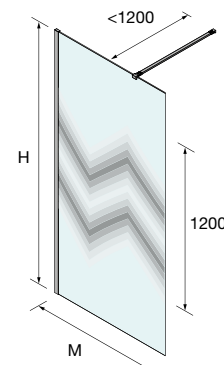

RESGUARDO DE PASSO ESPECIAIS SERIGRAFIA DECO 5

Sob pedido	MEDIDAS	ALTURA (H)	Nº EMBALAGEM	ACABAMENTO	DECO 5		Fumé DECO 5	
					COD	€	COD	€
	200 - 400	1000 - 1500	1	Prata brilho	26889	377	26907	439
	401 - 800	1000 - 1500	1	Prata brilho	26890	538	26908	648
	801 - 1000	1000 - 1500	1	Prata brilho	26891	633	26909	712