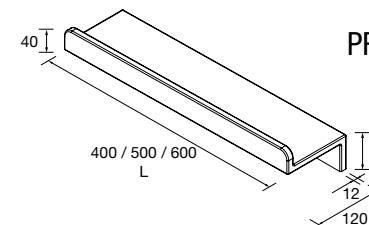

PRATELEIRA SOLID SURFACE À MEDIDA

Solid surface branco mate		
	COD	€
400	82333	103
500	82334	134
600	82335	166

Solid surface branco mate		
	COD	€
<400	24732	124
401 - 600	24733	155
601 - 800	24734	187