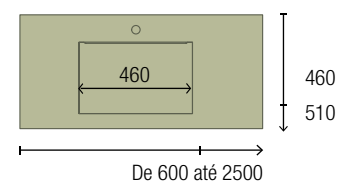

COMPAKT 1 PIA

PIA 460