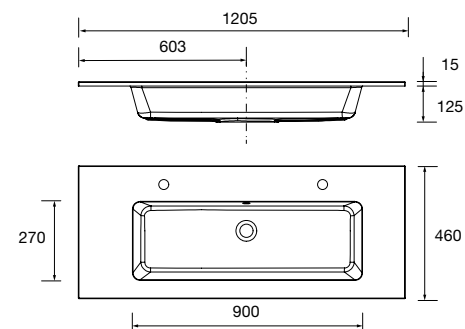

Lavatório VILNA 1205 Mineralsolid mate
duas torneiras sem sifão e sem válvula clic-clac
1205 x 460 x 15 mm

97046 466 €