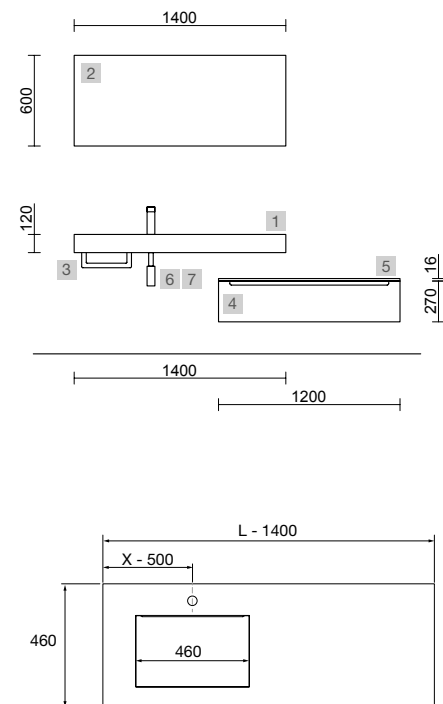

COMPAKT 1400 MARMOL BRANCO

COD	DESCRIÇÃO	€
COMPOSIÇÃO DE 1400		
1	25429 Tampo COMPACT 46 Marmol branco de 1201 até 1400 mm, com 1 lavatório integrado 1201 - 1400 x 460 x 120 mm	1004
PREÇO TOTAL DO CONJUNTO		1004
OPCIONAIS		
COD	DESCRIÇÃO	€
2	91115 Espelho REFLEXO 1400 horizontal vertical luz led (4,4 W/m - 4000°K) IP 44 1400 x 600 mm	456
3	26194 Toalheiro COMPACT Branco mate 330 x 100 mm	110
4	96448 Coqueta suspensa MONTERREY 1200 White cotton 1 gaveta metálica com soft close 1197 x 270 x 450 mm	465
5	96890 Tampo White cotton para móvel e coqueta, sem maquinaria 1206 x 16 x 460 mm	104
6	103975 Sifão SMART Latão cromado	68
7	102303 Válvula aberta FLOW Cromado	55