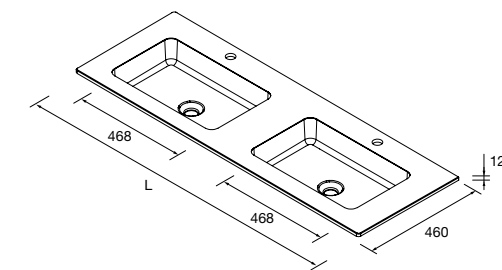

LAVATÓRIOS SOLID NAILA 12 MM À MEDIDA E COM MECANIZADO 2 POÇAS

1200 - 1500		1501 - 1800		1801 - 2400	
COD	€	COD	€	COD	€
97534	986	97535	1070	97536	1332

Descarregue aqui o formulário