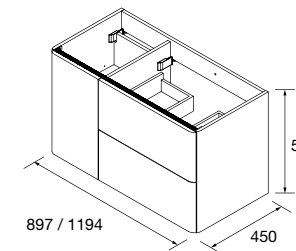

MÓVEL SUSPENSO UNIIQ 2 GAVETAS / 1 PORTA E

Móvel suspenso de 2 gavetas de madeira com guias ocultos de extração Plus e fecho amortizado. 1 porta com fecho amortizado e prateleira de madeira regulável em altura, interiores Onix. Puxadores não incluídos, 3 acabamentos disponíveis.

ESQUERDA

	Branco mate	Preto mate	Cinza antracite mate	Humo	Taupe mate	Macchiato	Nata	Blue fog	Azul altamar	€
	COD	COD	COD	COD	COD	COD	COD	COD	COD	
900	24648	24655	24647	24654	24652	83124	24649	83125	24663	534
1200	24670	24677	24669	24676	24674	83101	24671	83103	24685	660

	Night blue	Royal green	Bosque	Salvia	Paja	Sol	Terracota	Rojo	Granate	€
	COD	COD	COD	COD	COD	COD	COD	COD	COD	
900	83127	83126	24668	24665	24656	24657	96642	24660	24661	534
1200	83107	83105	24690	24687	24678	24679	96647	24682	24683	660