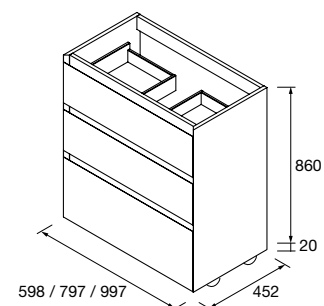

MÓVEL MOMENT 3 GAVETAS

Móvel de chão com 3 gavetas de madeira de extração total com fecho, capacidade de 40 kg. Pés ajustáveis de ABS (20 mm) incluídos.

	Pure	Real	Intense	
	COD	COD	COD	€
600	91395	91396	91397	1430
800	91398	91399	91400	1538
1000	91401	91402	91403	1753