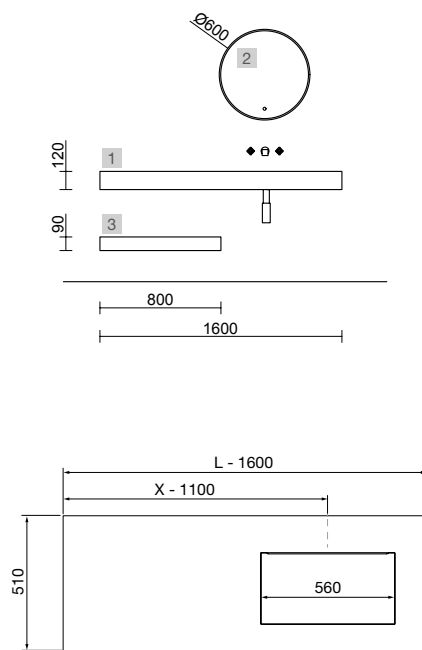

Moment

Renoir

mam

Uniq

COMPAKT

TÉCNICAS ORIGINAL