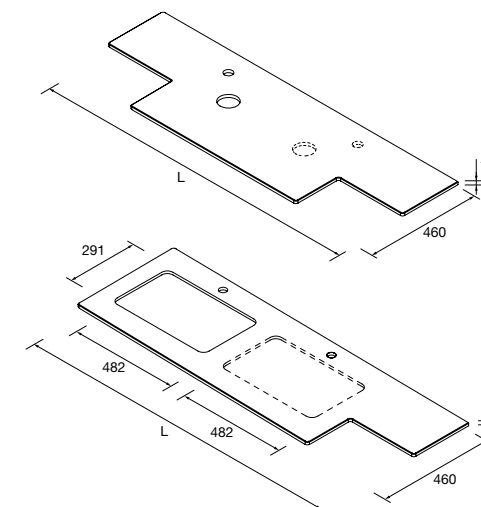

Descarregue aqui o formulário

TAMPOS COM DUPLA PROFUNDIDADE DE ESPESSURA 12 MM

Tampos de espessura 12 mm, comprimento à medida até 2400 mm, com mecanizado para 1 ou 2 peças, de lavatório de pousar ou semi-embutido e buraco para torneira, terminação de fundo 250 mm combinável com as coquetas Alliance de fundo duplo. Acabamento branco mate em solid surface, ardósia negra, terrazo natura e mármore branco em compacto.