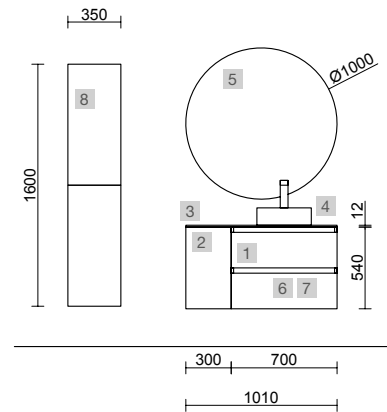

COD	DESCRIÇÃO	€
COMPOSIÇÃO DE 1000		
1	90938 Móvel suspenso SPIRIT 700 Natural 2 gavetas metálicas com soft close 697 x 540 x 450 mm	380
2	97022 Coqueta suspensa ALLIANCE 300 Night blue esquerdo / direito 1 porta abertura push 300 x 540 x 450 mm	200
3	102268 Tampo Terrazo natura para móvel e coqueta, sem maquinaria 1000 x 12 x 460 mm	310
4	103313 Lavatório de pousar BICA Solid surface night blue sem sifão nem válvula clic-clac Ø 390 x 105 mm	314
PREÇO TOTAL DO CONJUNTO		1204