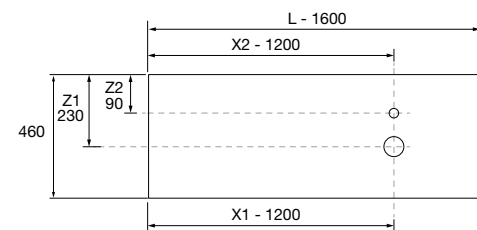

COMPAKT 1600 BALI

COD	DESCRIÇÃO	€
COMPOSIÇÃO DE 1600		
1	91195 Tampo COMPAKT 46 Bali de 1401 até 1600 mm, com 1 lavatório de pousar 1401 - 1600 x 460 x 120 mm	985
2	97648 Lavatório de pousar BICA Solid surface Bicolor sem sifão nem válvula clic-clac Ø 390 x 105 mm	286
PREÇO TOTAL DO CONJUNTO		1271
OPCIONAIS		
COD	DESCRIÇÃO	€
3	91121 Espelho OLIMPIA 920 Black velvet vertical com luz led (20 W- 5700°K.) IP44 920 x 520 x 30 mm	347
4	96435 Coqueta suspensa MONTERREY 800 Black velvet 1 gaveta metálica com soft close 797 x 270 x 450 mm	395
5	96861 Tampo Black velvet para móvel e coqueta, sem maquinaria 807 x 16 x 460 mm	83
6	103974 Sifão SMART Preto mate	68
7	102305 Válvula aberta FLOW Preto mate	55

Moment

Revoir

mam

Uniq

COMPAKT

TÉCNICAS ORIGINAL