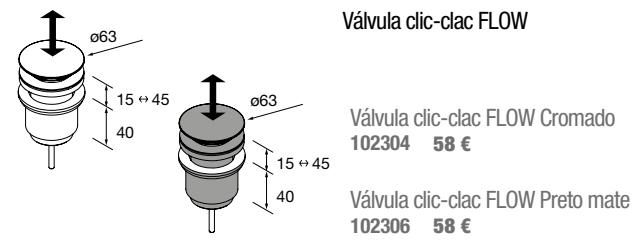

JOGOS DE DESCARGA/SIFÃO