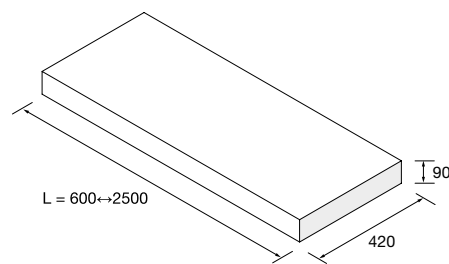

PRATELEIRAS COMPAKT COM PROFUNDIDADE 420 MM

Prateleiras profundidade 420 mm. Suportes com regulação e esquadros de fixação incluídos 80x340 mm.