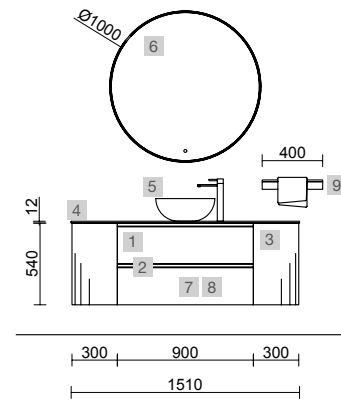

COD	DESCRIÇÃO	€
COMPOSIÇÃO DE 1500		
1	Móvel suspenso SPIRIT 900 White cotton 2 gavetas metálicas com soft close 897 x 540 x 450 mm	430
2	Puxador SPIRIT 900 Branco soft x 2	48
3	Coqueta suspensa ALLIANCE 300 White cotton x 2 esquerda / direita 1 porta curva abertura push 300 x 540 x 450 mm	630
4	Tampo Marmol branco de 1411 até 1610 para móvel e coqueta, com ou sem maquinagem 1411 - 1610 x 12 x 460 mm	566
5	Lavatório de pousar ALTIRO Porcelana branca mate sem sifão nem válvula Ø 390 x 140 mm	221
PREÇO TOTAL DO CONJUNTO		1895

OPCIONAIS		
COD	DESCRIÇÃO	€
6	Espelho GLOBE 1000 Ouro Circular com sensor e luz LED (20 W.- 5700ºK) IP 44 Ø 1000 mm	450
7	Sifão POSYX Latão cromado	47
8	Válvula aberta FLOW Cromado	55

AUXILIARES		
COD	DESCRIÇÃO	€
9	Prateleira toalheiro 400 Solid surface branco mate 400 x 60 x 120 mm	82