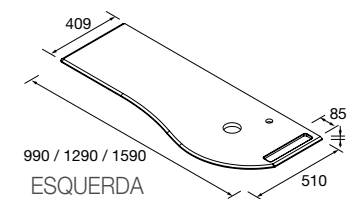

Solid surface branco mate		Ardósia preta		Marmol branco		Terrazo natura	
	COD	€	COD	€	COD	€	COD	€
900	85968	374	96760	426	97392	426	103296	426
1200	85970	408	96761	471	97393	471	103297	471
1500	91129	555	96762	629	97394	629	103298	629

Veja o nosso guia de furações para tampos

MAQUINAÇÃO PARA LAVATÓRIO E TORNEIRA OPCIONAL

Descarregue aqui o formulário