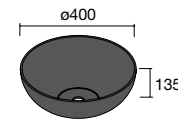

Lavatórios de Pousar (Porcelana)

ALTIRO
Porcelana branca mate
COD €
24555 221

SEDUCTION
Porcelana branca
COD €
21854 189

KANDY
Porcelana branca
COD €
91489 189

LOKUM
Porcelana preto mate
COD €
87734 226

VERILA
Porcelana branca
COD €
91487 188