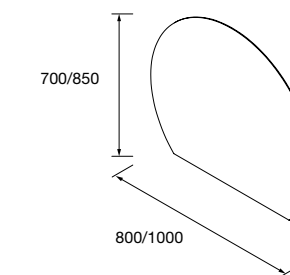

Prateleira SUNRISE 800 Preto mate
800 x 80 x 126 mm

91113 120 €

Prateleira SUNRISE 1000 Preto mate
1000 x 80 x 126 mm

91114 155 €

Espelho OASIS 400
 Circular
 Ø 400 mm
103356 72 €
Espelho OASIS 600
 Circular
 Ø 600 mm
91130 83 €
Espelho OASIS 800
 Circular
 Ø 800 mm
91131 104 €
Espelho OASIS 1000
 Circular
 Ø 1000 mm
91132 135 €