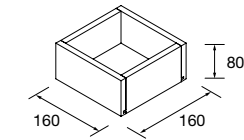

onix		
M	COD	€
900	103629	166
1000	103418	176
1200	103420	197

NOTA: Combinável com Spirit e Monterrey

BANDEJA ORGANIZADORA

Bandeja organizador empilhável para gaveta de madeira de bétula.

Bétula		
M	COD	€
322	91485	57