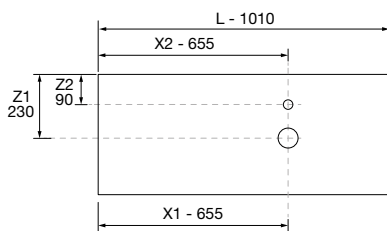

OPCIONAIS		
COD	DESCRIÇÃO	€
5	83964 Espelho MOON 1000 Circular com luz LED (4,4 W/m - 4000K) IP 44 Ø 1000 mm	370
6	103973 Sifão POSYX Latão cromado	47
7	102303 Válvula aberta FLOW Cromado	55

AUXILIARES		
COD	DESCRIÇÃO	€
8	81733 Pilar suspenso ALLIANCE Night blue esquerdo / direito 2 portas abertura push 350 x 1600 x 349 mm	435