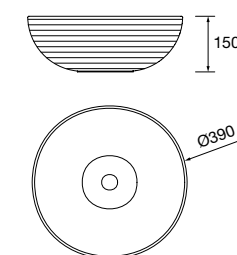

sem sifão nem válvula clic-clac Ø 375 x 135 mm

87734 226 €

Lavatório de pousar ULTRAFINO SEDUCTION Porcelana branca

sem sifão nem válvula Ø 385 x 148 mm

21854 189 €

Lavatório de pousar KANDY Porcelana branca