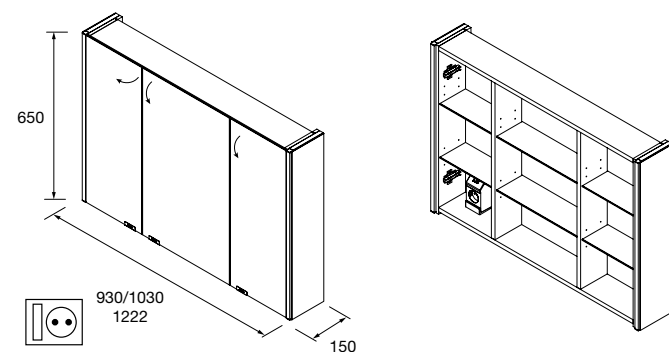

Armário ALLIANCE 1200
3 portas espelho duplo com interruptor e tomada e luz led lateral, IP44 (21,5W)
1222 x 650 x 150 mm
83166 1029 €