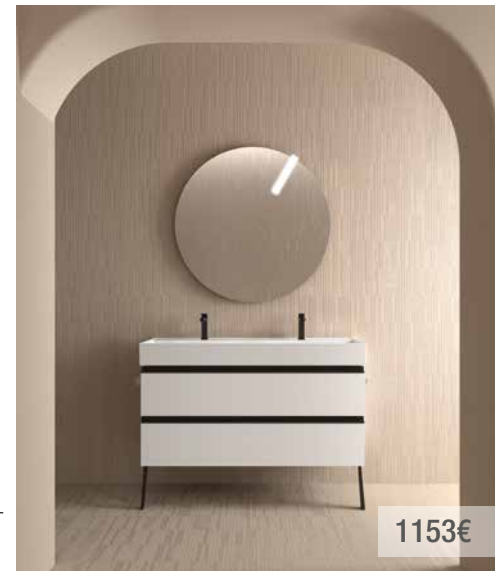

1153€

Móvel White cotton • Puxador preto • Lavatório Veneto
• Espelho Oasis • Aplique Judi • Pés Klim