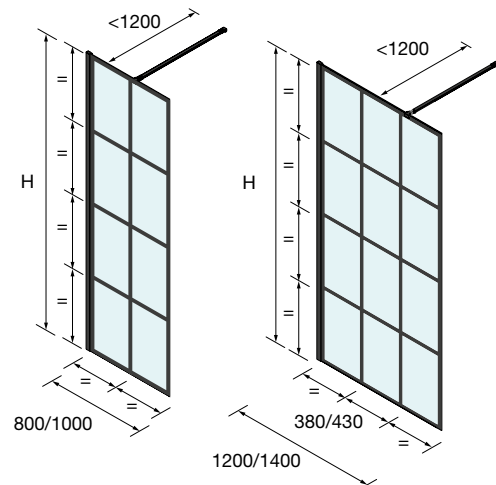

WALK IN - FRAME

Stock	WALK IN - FRAME					
	MEDIDAS	ALTURA (H)	Nº EMBALAGEM	ACABAMENTO	COD	€
	790 - 800	1950	1	Preto mate	82275	594
	990 - 1000	1950	1	Preto mate	82276	702
	1190 - 1200	1950	1	Preto mate	82277	795
	1390 - 1400	1950	1	Preto mate	82278	867