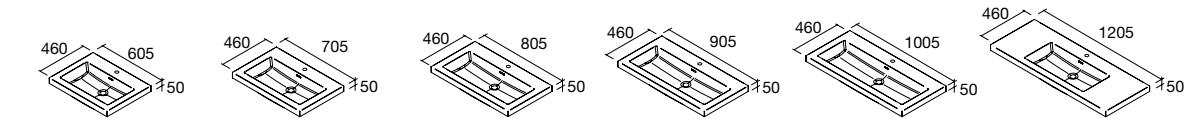

Lavatórios curva Alliance (Mineral Solid)

910/D		910/E	
COD	€	COD	€
97645	429	97646	429

NOTA: Lavatório com curva combinável com coqueta Alliance 1 porta curva

Toscana (carga mineral)

605/C		705/C		805/C		905/C		1005/C		1205/C	
COD	€	COD	€	COD	€	COD	€	COD	€	COD	€
20748	242	20749	253	20750	266	20751	277	20752	299	23396	364