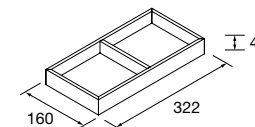

Renoir

MÓVEL SUSPENSO RENOIR 2 GAVETAS

Móvel suspenso de 2 gavetas metálicas com extração total, com interiores em Onix e fecho com soft close. Organizador de gaveta incluído, com 2 bandejas extraíveis. Puxadores não incluídos, disponíveis em 3 acabamentos.

	White cotton	Black velvet	Macchiato	Blue fog	Night blue	Antracite	Green forest	
	COD	COD	COD	COD	COD	COD	COD	€
600	91299	91300	91301	91324	91302	91304	91303	580
800	91305	91306	91307	91325	91308	91310	91309	645
1000	91311	91312	91313	91326	91314	91316	91315	720

PILARES RENOIR 1600 2 PORTAS

Pilar reversível de 2 portas, com soft close. Interiores em onix com 4 prateleiras em vidro reguláveis. Puxadores não incluídos. 2 acabamentos á escolha.

	White cotton	Black velvet	Macchiato	Blue fog	Night blue	Antracite	Green forest	
	COD	COD	COD	COD	COD	COD	COD	€
350	91317	91318	91319	91323	91320	91322	91321	494

PUXADOR STYLE

Puxador Style para móvel

	Black matt	Brass	Gold	Silver	
	COD	COD	COD	COD	€
210	91335	91334	91332	91333	24

PUXADOR STYLE

Puxador Style para móvel e pilar

	Black matt	Brass	Gold	Silver	
	COD	COD	COD	COD	€
35	91331	91330	91328	91329	18

PUXADOR FOLK

Puxador Folk para móvel e pilar

	Black matt	Gold	Silver	
	COD	COD	COD	€
95	91339	91336	91337	14

GAVETA METÁLICA SEM ABERTURA PARA SIFÃO

Em acabamento Onix.

	onix	
	COD	€
600	103306	134
800	103308	155
1000	103310	176

GAVETA COM ABERTURA PARA SIFÃO

Gaveta com abertura para sifão em acabamento Onix

	onix	
	COD	€
1000	103417	176

	onix	
	COD	€
1000	103418	176

ORGANIZAÇÃO INTERIOR DE GAVETAS, 1 ABERTURA

	Preto	
	COD	€
322	104592	39

ORGANIZAÇÃO INTERIOR DE GAVETAS, 6 ABERTURAS

	Preto	
	COD	€
332	104583	61

ORGANIZAÇÃO INTERIOR DE GAVETAS, 2 ABERTURAS

	Preto	
	COD	€
322	104593	57

Organizadores modulares e empilháveis em altura

Exemplos de organização de gavetas