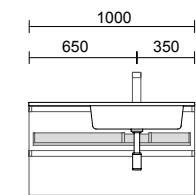

onix	
	COD	€
1000	103418	176