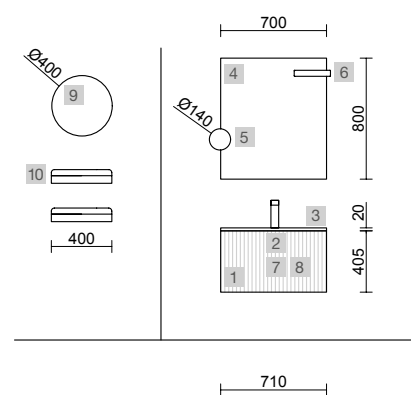

COD	DESCRIÇÃO	€
COMPOSIÇÃO DE 700		
1	Móvel suspenso BIBA 700 Night blue 1 gaveta metálica com soft close e 1 gaveta interior 697 x 405 x 450 mm	499
2	Puxador FIBI Brass 126 X 10 X 25 mm	18
3	Lavatório CONSTANZA 710 Porcelana branca sem sifão nem válvula clic-clac 710 x 20 x 460 mm	143
PREÇO TOTAL DO CONJUNTO		660

OPCIONAIS		
COD	DESCRIÇÃO	€
4	Espelho SENA 700 horizontal vertical moldura 5 mm 700 x 800 mm	95
5	Espelho Aumento (x3) com fixação em várias posições Ø140 mm	63
6	Aplicador JUDI (5 W- 5700*4)	51
7	Jogo de sifão reduzido CONEX Branco	58
8	Válvula clic-clac FLOW Cromado	58

AUXILIARES		
COD	DESCRIÇÃO	€
9	Espelho OASIS 400 Circular Ø 400 mm	72
10	Prateleira 400 Solid surface branco mate x 2 400 x 88 x 120 mm	206