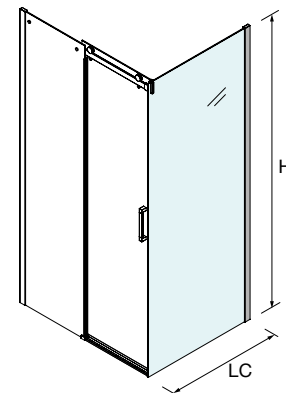

LATERAL FIXO

Stock	PLATO	LATERAL FIXO (LC)	ALTURA (H)	Nº EMBALAGEM	ACABAMENTO	Transparente	€
	700	675 - 695	1950	1	Prata brilho		22458 273
	800	775 - 795	1950	1	Prata brilho		22459 285
	900	875 - 895	1950	1	Prata brilho		22460 297

LATERAIS FIXOS ESPECIAIS/ para frontais de duche

Sob pedido	MEDIDAS	LATERAL FIXO (LC)	ALTURA (H)	Nº EMBALAGEM	ACABAMENTO	Transparente	€
	120 - 600	120 - 600	1500 - 2000	1	Prata brilho		25739 273
	601 - 800	601 - 800	1500 - 2000	1	Prata brilho		25740 285
	801 - 1000	801 - 1000	1500 - 2000	1	Prata brilho		25741 321
	1001 - 1200	1001 - 1200	1500 - 2000	1	Prata brilho		25742 345

OPCIONAIS

Stock	COD	DESCRIÇÃO	€
	22770	Ultra-protect (tratamento anticalcário)	43