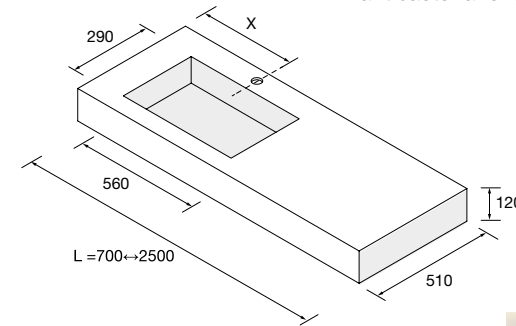

Nota: Combinável com as séries Modular.

TAMPOS COMPAKT COM LAVATÓRIO INTEGRADO (560) E PROFUNDIDADE DE 510 MM

Tampos à medida com lavatório integrado 560 x 290 mm e cuba em ABS com tratamento antibacteriano. Suportes com regulação e esquadros de fixação incluídos 105 x 415mm.