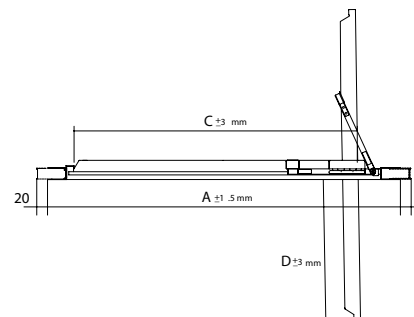

FRONTAL DE DUCHE

Stock	PLATO	PORTA REVERSÍVEL	ACESSO (C)	ALTURA (H)	Nº EMBALAGEM	ACABAMENTO	Transparente	€	
		700	670 - 700	524	1950	1	Prata brilho	23413	447
	750	715 - 755	574	1950	1	Prata brilho	97881	460	
	800	760 - 800	624	1950	1	Prata brilho	23414	471	
	850	815 - 855	674	1950	1	Prata brilho	97882	481	
	900	860 - 900	724	1950	1	Prata brilho	23415	490	
	950	915 - 950	774	1950	1	Prata brilho	97883	502	
	1000	960 - 1000	824	1950	1	Prata brilho	23416	509	

PLATO	ACESSO (C)	A	D
700	524	660	256
750	574	715	281
800	624	760	306
850	674	815	331
900	724	860	356
950	774	915	381
1000	824	960	406

O resguardo para espaços reduzidos com a abertura mais ampla do mercado.
A porta abre para o interior do duche mais de 50%

. 450 .

ESPAÇO DUCHE