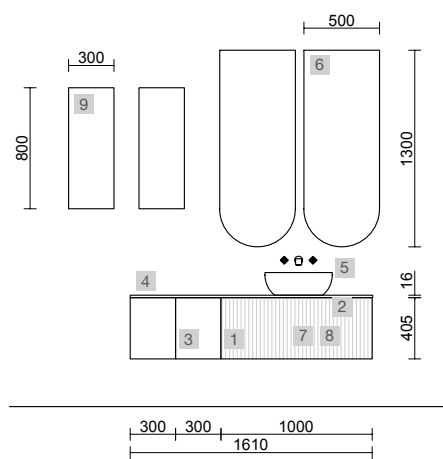

COD	DESCRIÇÃO	€
COMPOSIÇÃO DE 1600		
1	Móvel suspenso BIBA 1000 Pinho baía 1 gaveta metálica com soft close e 1 gaveta interior 997 x 405 x 450 mm	551
2	Puxador LINA 1000 Gold	28
3	Coqueta suspensa ALLIANCE 300 Pinho baía x 2 esquerdo / direito 1 porta abertura push 300 x 405 x 450 mm	340
4	Tampo à medida Pinho baía de 1401 até 1800 para móvel e coqueta, com ou sem maquinagem 1401 - 1800 x 16 x 460 mm	219
5	Lavatório de pousar CARLA 45 Porcelana Hunter sem sifão nem válvula clic-clac 455 x 325 x 135 mm	282
PREÇO TOTAL DO CONJUNTO		1420