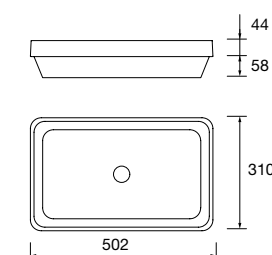

Consulte o nosso guia de perfurações para tampos.