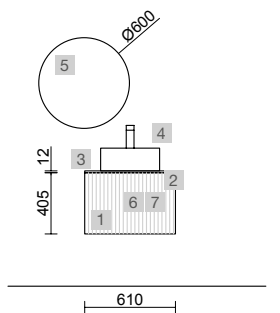

COD	DESCRIÇÃO	€	OPCIONAIS	COD	DESCRIÇÃO	€
COMPOSIÇÃO DE 800						
1	102242 Móvel suspenso BIBA 800 White cotton 1 gaveta metálica com soft close 797 x 405 x 450 mm	425	5	97644 Espelho EMILE 700 horizontal vertical com luz led (20 W- 5700°K) IP 44 700 x 1100 mm	427	
2	103334 Puxador FIBI Preto mate 126 X 10 X 25 mm	18	6	103973 Sifão POSYX Latão cromado	47	
3	24465 Tampo Solid surface branco mate de 811 até 1010 para móvel e coqueta, com ou sem maquinagem 811 - 1010 x 12 x 460 mm	310	7	102305 Válvula aberta FLOW Preto mate	55	
4	97647 Lavatório de pousar BICA Solid surface branco mate sem sifão nem válvula clic-clac Ø 390 x 105 mm	265	AUXILIARES			
PREÇO TOTAL DO CONJUNTO 1018						
OPCIONAIS						
COD DESCRIÇÃO €						
8	102250 Pilar suspenso BIBA White cotton esquerdo / direito 2 portas abertura push 350 x 1600 x 349 mm	478				

COD	DESCRIÇÃO	€	OPCIONAIS	COD	DESCRIÇÃO	€
COMPOSIÇÃO DE 600						
1	102979 Móvel suspenso BIBA 600 Green forest 1 gaveta metálica com soft close 598 x 405 x 450 mm	404	5	91120 Espelho MOON 600 Circular com luz LED (4,4 W/m - 4000°K) IP 44 Ø 600 mm	299	
2	103335 Puxador FIBI Brass 126 X 10 X 25 mm	18	6	103973 Sifão POSYX Latão cromado	47	
3	102266 Tampo Terrazo natura para móvel e coqueta, sem maquinagem 600 x 12 x 460 mm	257	7	102305 Válvula aberta FLOW Preto mate	55	
4	103315 Lavatório de pousar BICA Solid surface green forest sem sifão nem válvula clic-clac Ø 390 x 105 mm	314	PREÇO TOTAL DO CONJUNTO 993