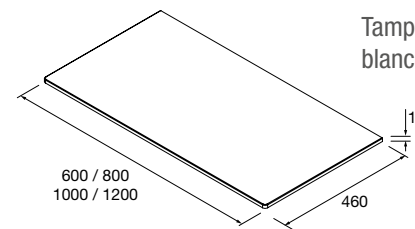

Descarregue aqui o formulário

TAMPOS DE ESPESSURA 12 MM

Tampos de 12 mm de espessura em medidas de 600 a 1200 mm sem mecanizado. Acabamentos branco mate, terrazo e mármore branco em solid surface, ardósia negra em compacto