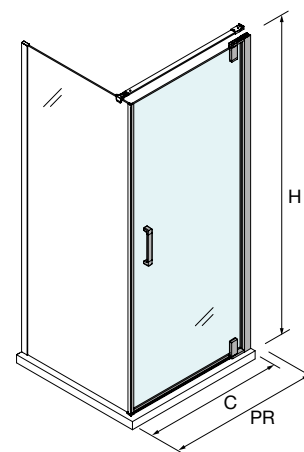

SERIE MALMÖ
Frontal com lateral fixo

PORTA REBATÍVEL GIRATÓRIA COM LATERAL FIXO

- Vidro temperado de segurança de 6 mm.
- Acabamento em vidro temperado padrão, transparente.
- Tratamento anti-calcário incluído.
- Cor dos perfis, prata brilho.
- Sistema de abertura, exterior / interior 90°.
- Tipo de fecho, borrachas magnéticas.
- Compensação, 10 mm frontal / 10 mm lateral fixo.
- Reversível.
- Tensor incluído no lateral fixo.
- Asas incluídas.
- Fabrico padrão.
- Fabrico especial, lateral fixo
- Altura: 1960 mm.