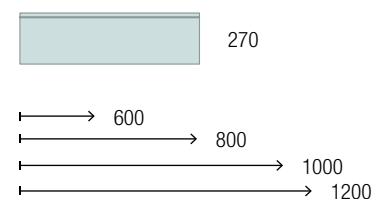

VERSÁTIL

Tem a capacidade de se adaptar a qualquer ambiente. O mais completo e que oferece maior variedade para poder criar composições adaptáveis a qualquer espaço.

M modular E-05 5

COQUETA 1 GAVETA

COMBINE-O COM UM LAVATÓRIO
Necessário gaveta com abertura para sifão