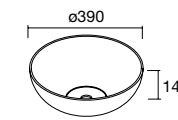

BOL
Solid surface branco mate
COD €
26536 265