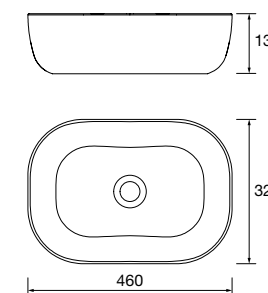

new product Lavatório de pousar CARLA 45 Porcelana Clay
sem sifão nem válvula clic-clac
455 x 325 x 135 mm
102280 282 €