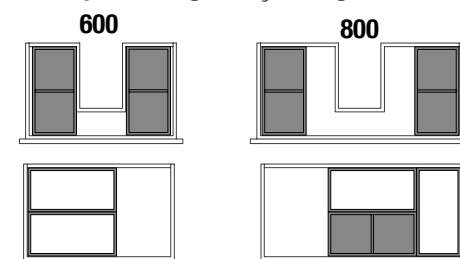

CONJUNTO DE 2 PÉS UNIIQ 230 / 330

Conjunto de 2 pés opcionais para móvel, disponível em 3 acabamentos, altura 230/330 mm.

	Branco	Preto	Cromado	
	COD	COD	COD	€
230	24716	24717	24718	41
330	24713	24714	24715	51