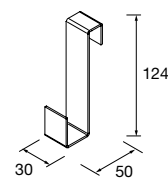

CABIDE LLOYD

Cabide de chapa metálico. Espessura 2 mm.

Branco mate	Preto mate	
COD	COD	€
97658	97665	40