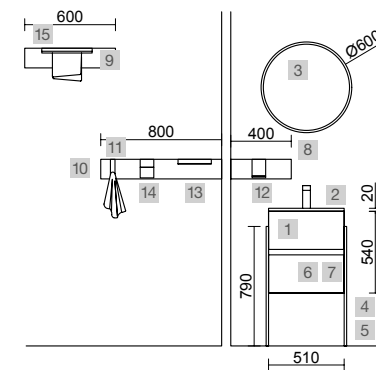

COD	DESCRIÇÃO	€
COMPOSIÇÃO DE 500		
1	96681 Móvel suspenso FUSSION LINE 500 profundidade 40 Carvalho áfrica 2 gavetas com soft close 497 x 540 x 385 mm	299
2	21564 Lavatório Profundidade 40 IBERIA 510 Porcelana branca sem sifão nem válvula clic-clac 510 x 20 x 395 mm	131
PREÇO TOTAL DO CONJUNTO		430
OPCIONAIS		
COD	DESCRIÇÃO	€
3	103358 Espelho MITO CURVE 600 Redondo com luz led (7 W- 4000K) IP 44 Ø 600 mm	414
4	97720 Estrutura metálica LLOYD ALTA Preto mate x 2 para móveis e estruturas Compact 333 x 16 x 790 mm	410
5	97710 Junção LLOYD Preto mate x 4 para móvel 297 x 15 x 30 mm	188
6	103973 Sifão POSYX Latão cromado	47
7	102306 Válvula clic-clac FLOW Preto mate	58

AUXILIARES		
COD	DESCRIÇÃO	€
8	97684 Frontal madeira LLOYD Carvalho áfrica 400 x 130 x 29 mm	41
9	97689 Frontal madeira LLOYD Carvalho áfrica 600 x 130 x 29 mm	51
10	97690 Frontal madeira LLOYD Carvalho áfrica 800 x 130 x 29 mm	62
11	97665 Cabide LLOYD Preto mate para móveis e estruturas Lloyd 30 x 124 x 50 mm	40
12	97667 Prateleira LLOYD Preto mate para móveis e estruturas Lloyd 90 x 124 x 100 mm	68
13	97666 Prateleira LLOYD Preto mate para móveis e estruturas Lloyd 220 x 32 x 112 mm	79
14	97670 Cesto LLOYD Preto mate para móveis e estruturas Lloyd 90 x 124 x 100 mm	89
15	97664 Toalheiro LLOYD Preto mate para móveis e estruturas Lloyd 340 x 95 x 32 mm	89