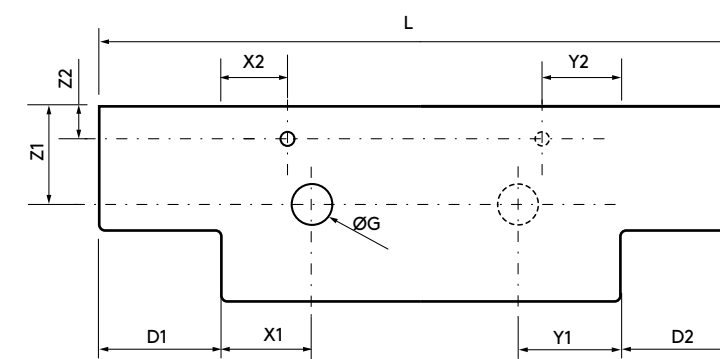

Dados necessários para fazer o pedido

Maquinação para 1 ou 2 pias e perfuração para torneira opcional