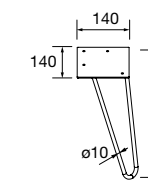

CONJUNTO DE 2 PÉS UNIIQ 230 / 330

Conjunto de 2 pés opcionais para móvel, disponível em 3 acabamentos, altura 230/330 mm.

	Branco	Preto	Cromado	
	COD	COD	COD	€
230	24716	24717	24718	41
330	24713	24714	24715	51