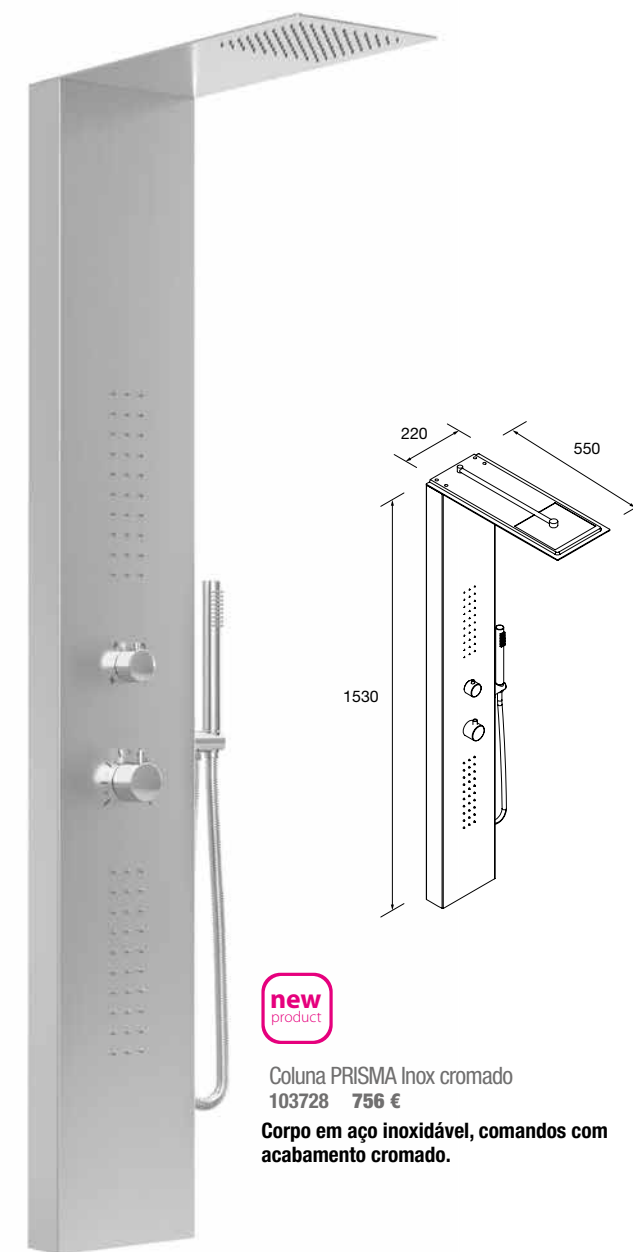

new product

Coluna PRISMA Inox cromado
103728 756 €

Corpo em aço inoxidável, comandos com acabamento cromado.