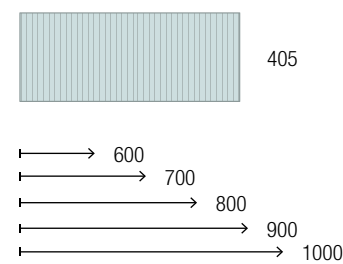

VITAL

Enfatizando a ideia de “fazer de novo”, “reexperimentar” e “reconectar” com o que realmente importa. Com esta coleção poderá reconectar-se com a sua essência, recriar uma atmosfera única, personalizar o seu espaço, fazendo com que tudo se transforme e ganhe vida.

MÓVEL 1 GAVETA