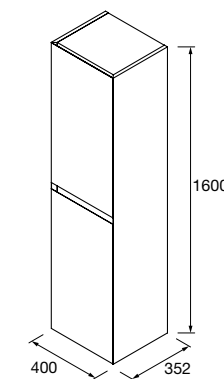

PILAR MOMENT 1600 2 PORTAS

Pilar reversível de 2 portas, dobradiças de grande abertura de fecho soft-close. Interiores de madeira natural com 4 prateleiras de vidro reguláveis.

	Pure	Real	Intense	
	COD	COD	COD	€
400	91429	91447	91451	1499