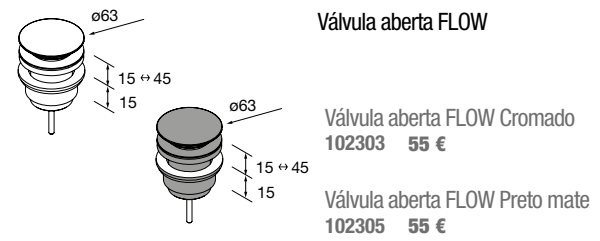

JOGOS DE DESCARGA/SIFÃO