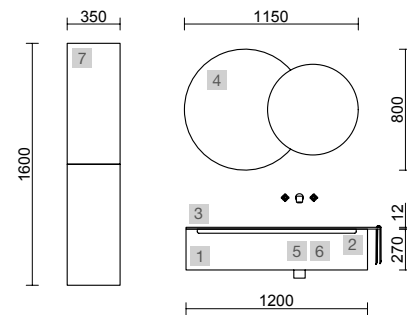

AUXILIARES		
COD	DESCRIÇÃO	€
9	83441 Módulo toucador ALLIANCE Branco brilho com porta, gaveta e espelho giratório dobrável 352 x 1000 x 360 mm	446

MONTERREY 1290/E CINZA ANTRACITE MATE

COD	DESCRIÇÃO	€
COMPOSIÇÃO DE 1200		
1 96453	Coqueta suspensa MONTERREY 1200 Cinza antracite mate 1 gaveta metálica com soft close 1197 x 270 x 450 mm	465
2 103420	Gaveta completa METÁLICO onix Gaveta superior para móvel de 1200 mm com abertura para sifão de profundidade 45 1150 x 90 x 350 mm	197
3 97576	Lavatório à medida Solid surface branco mate de 1201 até 1500 com 1 lavatório (56 cm), sem sifão nem válvula clic-clac, com ou sem maquinagem 1201 - 1500 x 12 x 460 mm	744
PREÇO TOTAL DO CONJUNTO		1406