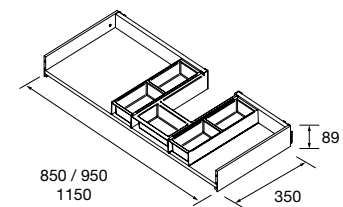

NOTA: Combinável com Spirit e Monterrey

GAVETA COM ABERTURA PARA SIFÃO, ESQUERDA

Gaveta com abertura para sifão em acabamento Onix

onix		
M	COD	€
900	103629	166
1000	103418	176
1200	103420	197