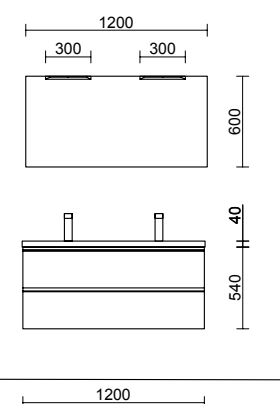

1153€

Móvel White cotton • Puxador preto • Lavatório Veneto
• Espelho Oasis • Aplique Judi • Pés Klim