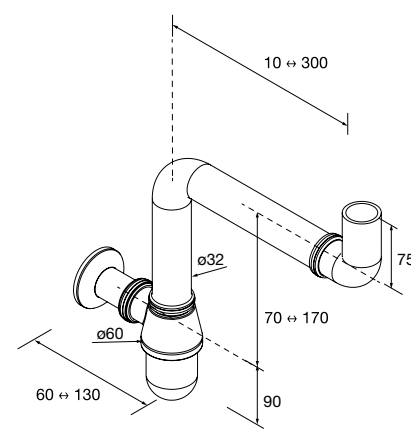

JOGOS DE DESCARGA/SIFÃO