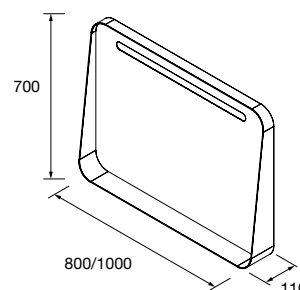

Espelho SUNRISE 800
Redondo com luz led (9,6 W/m - 5700°K.) IP 44
Ø 800 mm

86287 273 €

Espelho SUNRISE 1000
Redondo com luz led (9,6 W/m - 5700°K.) IP 44
Ø 1000 mm

86289 307 €

☐ **Prateleira SUNRISE 800 Branco**
800 x 80 x 126 mm

86288 120 €

☐ **Prateleira SUNRISE 1000 Branco**
1000 x 80 x 126 mm

86290 155 €

☒ **Prateleira SUNRISE 800 Preto mate**
800 x 80 x 126 mm

91113 120 €

☒ **Prateleira SUNRISE 1000 Preto mate**
1000 x 80 x 126 mm

91114 155 €