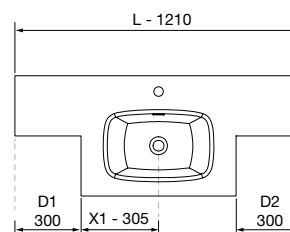

OPCIONAIS		
COD	DESCRIÇÃO	€
4	Espelho SENA 600 horizontal vertical moldura 5 mm 600 x 800 mm	92
5	Aplicação JUDI (5 W- 5700*)	51
6	Sifão POSYX Latão cromado	47
7	Válvula clic-clac FLOW Cromado	58

AUXILIARES		
COD	DESCRIÇÃO	€
8	Módulo ALLIANCE 300 Natural esquerdo / direito 1 porta abertura push 300 x 400 x 162 mm	175