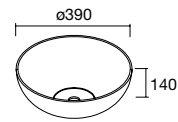

Lavatórios de Pousar (Porcelana)

ALTIRO
Porcelana branca mate
COD €
24555 221