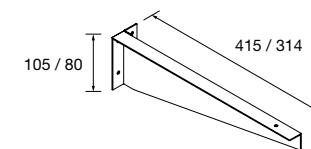

CONJUNTO DE ESQUADRO DE FIXAÇÃO COM REGULAÇÃO.

Esquadro de fixação com regulação para Tampos.

	COD	€
340 X 80	26197	79
415 X 105	26196	83

**PÉS PARA LAVATÓRIOS DE
POUSAR/ VENETO ALTURA 230 mm**

**PÉS PARA LAVATÓRIOS
INTEGRAIS ALTURA 330 mm**