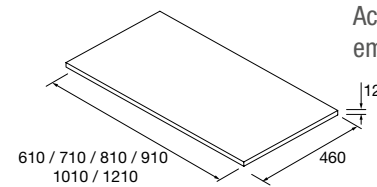

Solid surface branco mate		Ardósia preta		Marmol branco		Terrazo natura	
	COD	€	COD	€	COD	€	COD	€
600	97495	205	97501	257	97507	257	102266	257
700	97496	215	97502	268	97508	268	103299	268
800	97497	226	97503	278	97509	278	102267	278
900	97498	236	97504	289	97510	289	103300	289
1000	97499	247	97505	310	97511	310	102268	310
1200	97500	268	97506	331	97512	331	102270	331

NOTA: mais opções de tampos customizadas e usinadas na página. 298