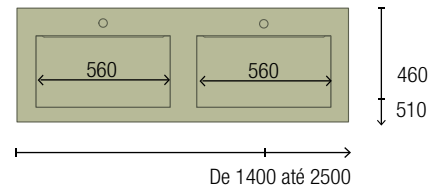

ELEGANTE

Distinto e majestoso, a sua presença não passa despercebida. Kompakt possui opções personalizadas de alta qualidade. Termine de definir o seu estilo e amplie as suas soluções de arrumação combinando-as com as nossas séries modulares e auxiliares Alliance.

COMPAKT 1 PIA

PIA 460

PIA 560

1 LAVATÓRIO DE POUSAR

COMPAKT 2 PIAS

PIA 460

PIA 560

2 LAVATÓRIO DE POUSAR

PRATELEIRAS COMPAKT

ESPECIFICAÇÕES

TÉCNICAS

ACABAMENTOS

Material compacto fenólico 100% - HPL

Solução para casas de banho de todos os tamanhos: Tapos à medida, personalizados. Agora pode otimizar o espaço do seu espaço de banho com tapos personalizados que se adaptam perfeitamente a qualquer dimensão desde 600 a 2500mm. Desfrute de um design funcional e estético, aproveitando ao máximo cada centímetro.

A série Kompakt foi feita para durar, para atender aos requisitos e exigências dos clientes mais exigentes. Com todas as garantias necessárias, oferece durabilidade e confiabilidade excepcionais.

Personalize o seu projeto de casa de banho com a série Kompakt, dispondo de uma variedade de acabamentos, soluções e lavatórios para se adaptar às suas necessidades.