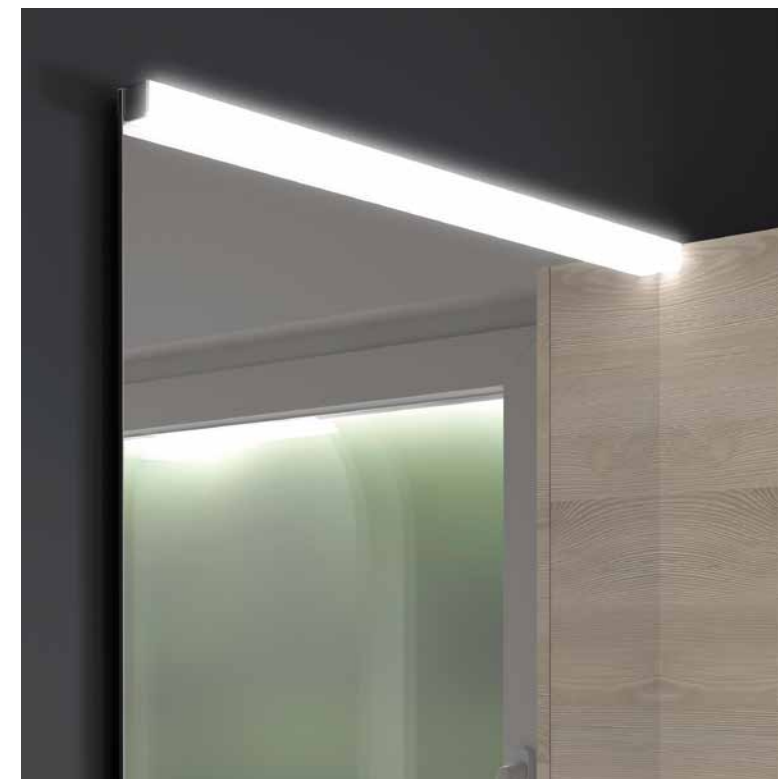

Peça multiencaixe para unir o espelho ao móvel.

Espelho BEAUTY
aumento móvel
Ø140 mm
26777 76 €

Espelho com íman com placa de metal 400x140mm para fixá-lo na parte de trás do espelho.

Aplique BOREAL 308
branco luz led (6 W.) IP 44 (457lm)
(5700 K)
84122 77 €
Aplique BOREAL 500
branco luz led (8 W.) IP 44 (568lm)
(5700 K)
84123 110 €
Aplique BOREAL 700
branco luz led (10 W.) IP 44 (751lm)
(5700 K)
84124 155 €