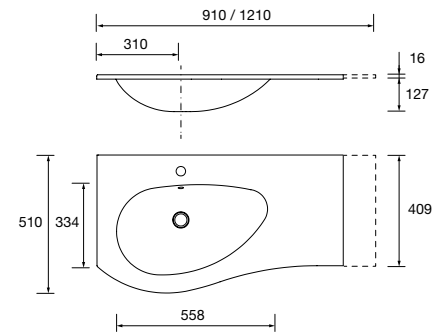

Acabamento
brilho