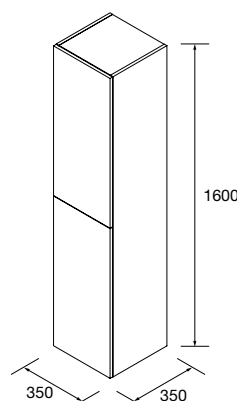

PILARES ALLIANCE 1600 2 PORTAS

Pilar reversível de 2 portas, com soft close. Interiores em Onix com 4 prateleiras em vidro reguláveis. Não inclui os puxadores, portas com furação para os puxadores. 3 acabamentos à escolha.

	Natural	Carvalho África	Pinho baía	Noz Maya	€
COD	COD	COD	COD	COD	
350	22831	91073	22830	102835	405

	Branco brilho	White cotton	Black velvet	Cinza antracite mate	Macchiato	Blue fog	Night blue	Terracota	Green forest	€
COD	COD	COD	COD	COD	COD	COD	COD	COD	COD	
350	22828	81729	91035	96744	81730	81731	81733	103609	96743	435