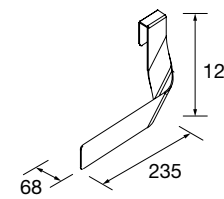

TOALHEIRO LATERAL PARA MÓVEL

Barra toalheiro JAZZ

Branco	Preto	Anodizado brilho	
COD	COD	COD	€
23027	27042	23024	45

CONJUNTO DE 3 PUXADORES UNIIQ

Conjunto de 3 puxadores para móveis UNiiQ em diferentes acabamentos, não incluídos com o móvel.