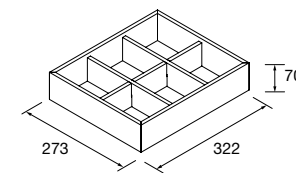

ORGANIZAÇÃO INTERIOR DE GAVETAS, 6 ABERTURAS

	Preto	€
	COD	
332	104583	61

	500	700

Lavatório 40
(Porcelana branca)

	510/C	€	710/C	€
	COD		COD	
	21564	131	97070	150

Lavatório 35
(Porcelana branca)

	510/C	€	710/C	€
	COD		COD	
	97069	125	19324	142