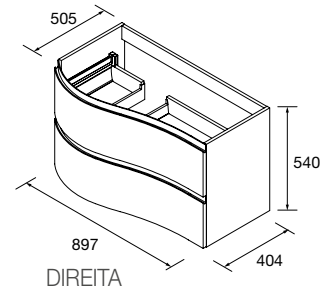

NOTA: mais opções de tampos customizados e com maquinação na página. 298

Veja o nosso guia de furações para tampos

mam

original E-05 5

MÓVEL SUSPENSO MAM 2 GAVETAS D

Móvel curvo suspenso de 2 gavetas metálicas extração total, interiores Onix e fecho com travão amortizado. Capacidade de 40 kg.