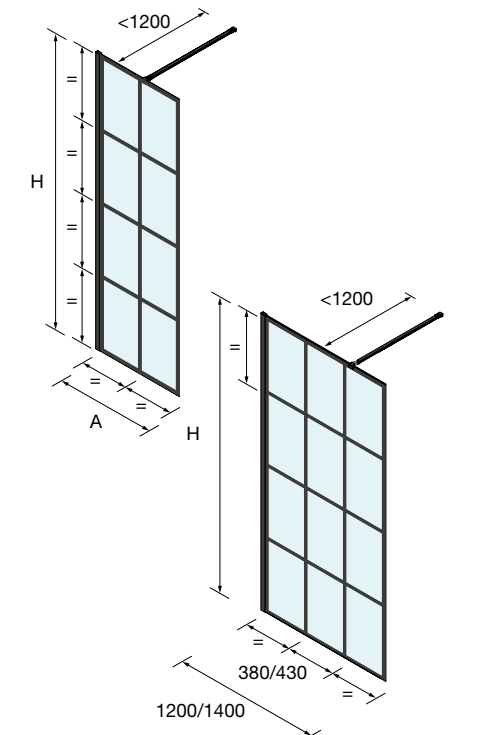

Salsar . 401 .

ESPAÇO DUCHE

BASES

WALK-IN

PORTAS DE CORRER

PORTAS ARTICULÁVEIS