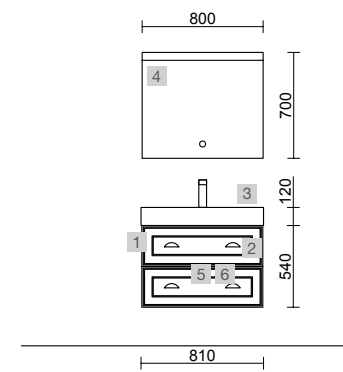

COD	DESCRIÇÃO	€	OPCIONAIS	€
COMPOSIÇÃO DE 800				
1	91308 Móvel suspenso RENOIR 800 Night blue 2 gavetas metálicas com soft close 797 x 540 x 450 mm	645	4 97597 Espelho ORLEANS 800 horizontal com sensor e luz LED (12+22 W-5700°K.) IP 44 800 x 700 mm	422
2	91337 Puxador FOLK Silver x 4	56	5 103973 Sifão POSYX Latão cromado	47
3	87727 Lavatório VENETO 810 com área de apoio em Porcelana branca sem sifão e sem válvula clic-clac 810 x 120 x 460 mm	226	6 102304 Válvula clic-clac FLOW Cromado	58
PREÇO TOTAL DO CONJUNTO		927