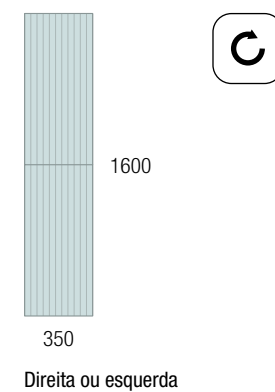

PILAR 2 PORTAS