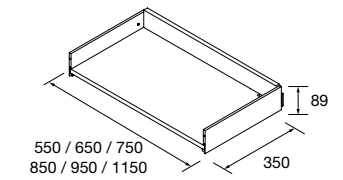

NOTA: Combinável com Spirit e Monterrey

GAVETA METÁLICA SEM ABERTURA PARA SIFÃO

Em acabamento Onix

onix		
M	COD	€
600	103306	134
700	103307	145
800	103308	155
900	103309	166
1000	103310	176
1200	103311	197