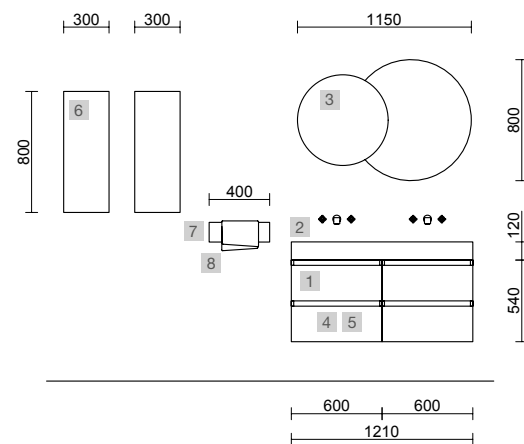

SPIRIT 1200 NOZ MAYA

COD	DESCRIÇÃO	€
COMPOSIÇÃO DE 1200		
1	102854 Móvel suspenso SPIRIT 600 Noz Maya x 2 2 gavetas metálicas com soft close 598 x 540 x 450 mm	740
2	85913 Lavatório VENETO 1210 duplo Porcelana branca dois poços sem sifão, sem válvula click-clac, sem torneira 1210 x 120 x 460 mm	416
PREÇO TOTAL DO CONJUNTO		1156
OPCIONAIS		
COD	DESCRIÇÃO	€
3	103355 Espelho DOPPIO Circular duplo com luz LED (20 W- 4000K) IP 44 1150 x 800 mm	415
4	103973 Sifão POSYX Latão cromado x 2	94
5	102306 Válvula clic-clac FLOW Preto mate x 2	116
AUXILIARES		
COD	DESCRIÇÃO	€
6	102838 Módulo ALLIANCE 300 Noz Maya x 2 esquerdo / direito 1 porta abertura push 300 x 800 x 162 mm	416
7	102821 Frontal madeira LLOYD Noz Maya 400 x 130 x 29 mm	41
8	97664 Toalheiro LLOYD Preto mate para móveis e estruturas Lloyd 340 x 95 x 32 mm	89