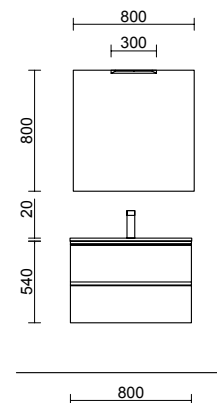

Opções ECO

724€

Móvel Pinho baía • Lavatório Costanza
• Espelho Sena • Aplique Boreal

Eco plus

979€

Móvel Pinho baía • Puxador preto • Tampo Black Velvet •
Lavatório Bica bicolor • Espelho Oasis • Aplique Pandora preto

1145€

Móvel White cotton • Lavatório Toscana
• Espelho Sena • Aplique Boreal

1153€

Móvel White cotton • Puxador preto • Lavatório Veneto
• Espelho Oasis • Aplique Judi • Pés Klim

840€

Móvel Natural • Lavatório Costanza • Espelho Sena
• Aplique Boreal • 4 pés 100 mm

1020€

Móvel Natural • Puxador branco • Tampo Branco
brilho • Lavatório Tento • Espelho Sena • Aplique
Boreal • 4 pés 20 mm

PROFUNDIDADE REDUZIDA