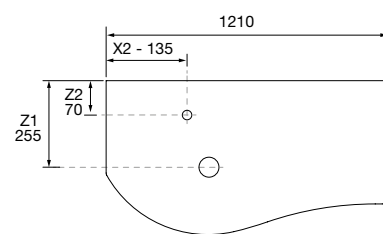

MAM 1200/D BLACK VELVET

COD	DESCRIÇÃO	€
COMPOSIÇÃO DE 1200		
1	91032 Móvel suspenso MAM 900 Black velvet direito, 2 gavetas metálicas com soft close 897 x 540 x 505 mm	1046
2	91034 Coqueta suspensa MAM 300 Black velvet direito, 1 porta com soft close 300 x 540 x 404 mm	255
3	83882 Tampo MAM 1200 direito Solid surface branco mate para lavatório de pousar 1210 x 12 x 510 mm	398
4	26536 Lavatório de pousar BOL Solid surface branco mate sem sifão nem válvula clic-clac Ø 390 x 140 mm	265
PREÇO TOTAL DO CONJUNTO		1964
OPCIONAIS		
COD	DESCRIÇÃO	€
5	91119 Espelho ROMA 1200 Horizontal vertical com moldura preto, luz led (10,8W/m - 5500°K.) IP 44 1200 x 600 mm	444
6	27042 Barra toalheiro JAZZ Preto Profundidade 35, 40, 45 y 50 235 x 125 x 68 mm	45
7	103973 Sifão POSYX Latão cromado	47
8	102303 Válvula aberta FLOW Cromado	55
AUXILIARES		
COD	DESCRIÇÃO	€
9	91035 Pilar suspenso ALLIANCE Black velvet esquerdo / direito 2 portas abertura push 350 x 1600 x 349 mm	435
10	82334 Prateleira 500 Solid surface branco mate 500 x 88 x 120 mm	134