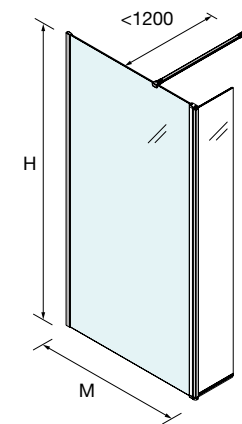

SERIE HEAVEN

Walk in

DE PASSO COM ANGULAR, À MEDIDA

- Vidro temperado de segurança de 8 mm.
- Acabamento em vidro temperado padrão, transparente.
- Tratamento anti-calcário incluído.
- Cor dos perfis, prata brilho, negro mate..
- Compensação, 10 mm.
- Reversível.
- Tensor incluído.
- Fabrico especial.
- Altura: 1950 mm.

WALK-IN ESPECIAL						
						Transparente
MEDIDAS	ALTURA (H)	Nº EMBALAGEM	ACABAMENTO	COD	€	
200 - 400	1500 - 1950	1	Prata brilho	25647	310	
401 - 600	1500 - 1950	1	Prata brilho	25648	348	
601 - 800	1500 - 1950	1	Prata brilho	25649	411	
801 - 1000	1500 - 1950	1	Prata brilho	25650	485	
1001 - 1200	1500 - 1950	1	Prata brilho	25651	548	
1201 - 1400	1500 - 1950	1	Prata brilho	25652	597	

+

DOBRÁVEL PARA COMBINAR COM FIXOS ESPECIAIS						
						Transparente
MEDIDAS (A)	ALTURA (H)	Nº EMBALAGEM	ACABAMENTO	COD	€	
300	1950	1	Prata brilho	24550	201	
400	1950	1	Prata brilho	25407	226	

WALK-IN ESPECIAL						
						Transparente
MEDIDAS	ALTURA (H)	Nº EMBALAGEM	ACABAMENTO	COD	€	
200 - 400	1500 - 1950	1	Preto mate	26344	310	
401 - 600	1500 - 1950	1	Preto mate	26345	348	
601 - 800	1500 - 1950	1	Preto mate	26346	411	
801 - 1000	1500 - 1950	1	Preto mate	26347	485	
1001 - 1200	1500 - 1950	1	Preto mate	26348	548	
1201 - 1400	1500 - 1950	1	Preto mate	26349	597	

+

DOBRÁVEL PARA COMBINAR COM FIXOS ESPECIAIS						
						Transparente
MEDIDAS (A)	ALTURA (H)	Nº EMBALAGEM	ACABAMENTO	COD	€	
300	1950	1	Preto mate	94818	211	
400	1950	1	Preto mate	94819	236