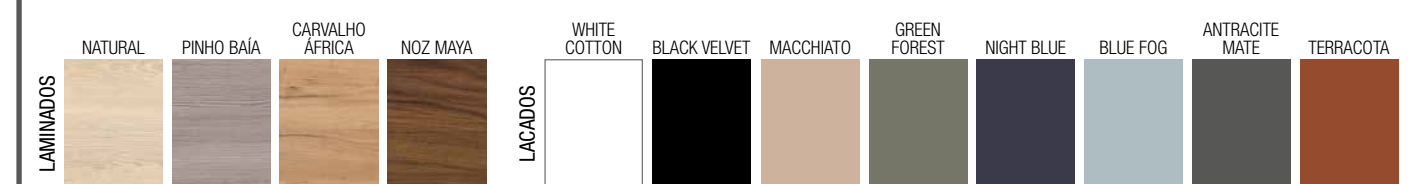

ACABAMENTOS