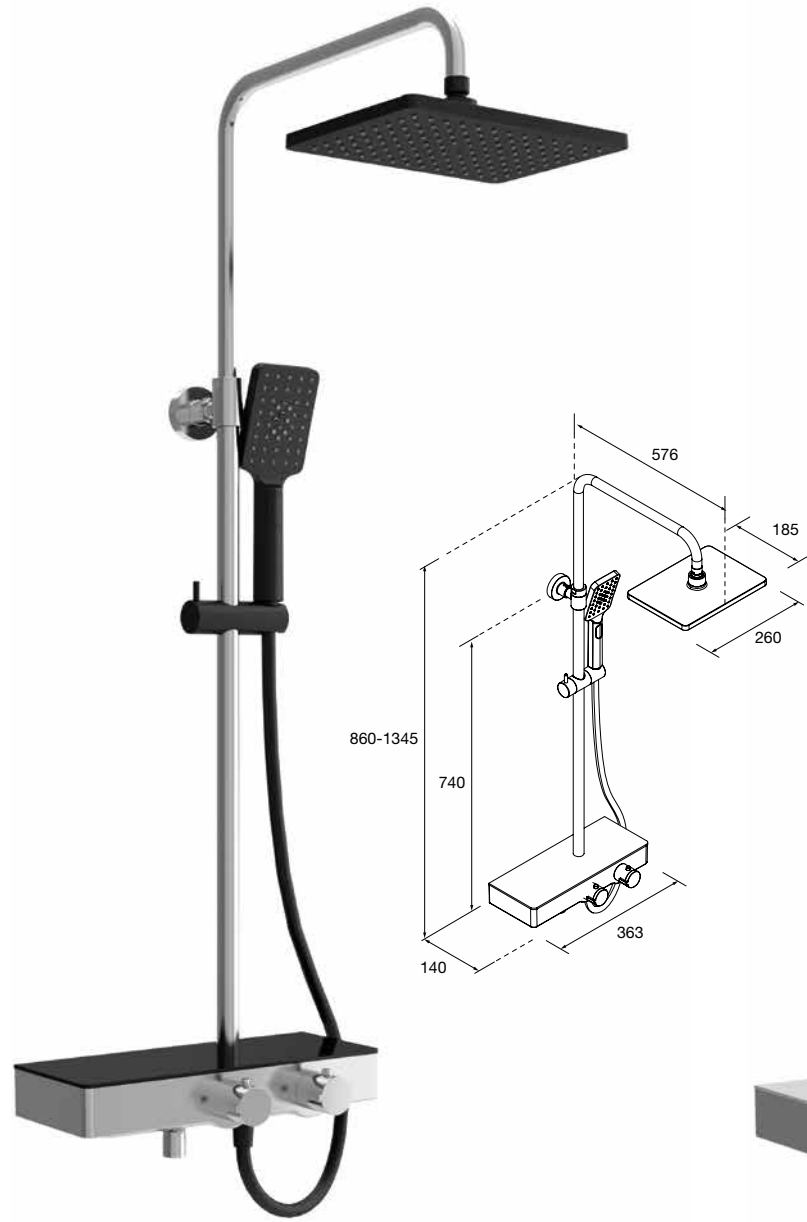

COM MISTURADORA TERMOSTÁTICA

KIT DUCHE QUEBEC

Kit duche QUEBEC Cromado/preto
Kit de duche com termostático
26766 539 €

Selector e termostático

Torneira inferior

Kit duche CALGARY Cromado/branco
Kit de duche com termostático
26765 539 €