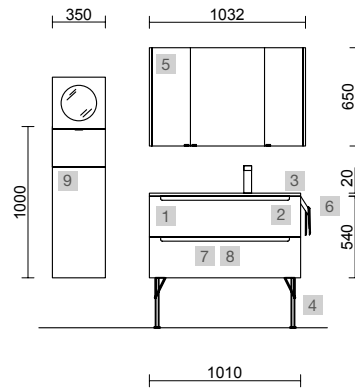

COD	DESCRIÇÃO	€
COMPOSIÇÃO DE 1000		
1	26681 Móvel suspenso MONTERREY 1000 Branco brilho 2 gavetas metálicas com soft close 997 x 540 x 450 mm	630
2	103418 Gaveta completa METÁLICO onix Gaveta superior para móvel de 1000 mm com abertura para sifão de profundidade 45 950 x 90 x 350 mm	176
3	97062 Lavatório CONSTANZA 1000 coqueta à esquerda Porcelana branca sem sifão nem válvula clic-clac, para móvel de 1000 1010 x 20 x 460 mm	272
4	84126 Jogo 2 pés de suporte DEVA Preto 330 mm	58
PREÇO TOTAL DO CONJUNTO		1136

OPCIONAIS		
COD	DESCRIÇÃO	€
5	83165 Armário ALLIANCE 1000 3 portas espelho duplo com interruptor e tomada e luz led lateral, IP44 (21,5W) 1030 x 650 x 150 mm	901
6	27043 Toalheiro duplo JAZZ Preto profundidade 45 e 50 385 x 125 x 68 mm	65
7	103973 Sifão POSYX Latão cromado	47
8	102306 Válvula clic-clac FLOW Preto mate	58

AUXILIARES		
COD	DESCRIÇÃO	€
9	83441 Módulo toucador ALLIANCE Branco brilho com porta, gaveta e espelho giratório dobrável 352 x 1000 x 360 mm	446