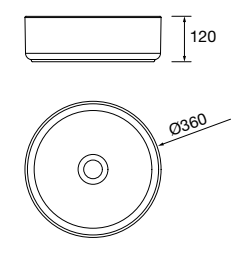

sem sifão nem válvula clic-clac, para móvel de 600 905 x 460 x 15 mm

97041 419 €

Lavatório VILNA 1005 coqueta à esquerda Mineralsolid mate

sem sifão nem válvula clic-clac, para móvel de 700 1005 x 460 x 15 mm

97044 440 €

sem sifão nem válvula clic-clac, para móvel de 900 1205 x 460 x 15 mm

97047 471 €

Lavatório VILNA 1405 coqueta à esquerda Mineralsolid mate

sem sifão nem válvula clic-clac, para móvel de 700 1405 x 460 x 15 mm

97051 524 €

Lavatório VILNA 1605 coqueta à esquerda Mineralsolid mate

sem sifão nem válvula clic-clac, para móvel de 800 1605 x 460 x 15 mm

97054 681 €

DIREITA

ESQUERDA

para coqueta curva, sem sifão nem escoamento clicker 910 x 15 x 460 mm

97645 429 €

para coqueta curva, sem sifão nem escoamento clicker 910 x 15 x 460 mm

97646 429 €

sem sifão nem válvula Ø 390 x 140 mm

24555 221 €

sem sifão nem válvula clic-clac Ø 375 x 135 mm

87734 226 €

sem sifão nem válvula Ø 385 x 148 mm

21854 189 €

sem sifão nem válvula Ø 360 x 120 mm

91489 189 €