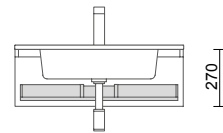

GAVETA COM ABERTURA PARA SIFÃO

Gaveta com abertura para sifão em acabamento Onix

onix		
M	COD	€
600	103143	134
800	103144	155
1000	103145	176
1200	103146	197

NOTA: Combinável com Spirit e Monterrey

GAVETA METÁLICA SEM ABERTURA PARA SIFÃO

Em acabamento Onix

onix		
M	COD	€
600	103306	134
700	103307	145
800	103308	155
900	103309	166
1000	103310	176
1200	103311	197

NOTA: Combinável com Spirit e Monterrey

GAVETA COM ABERTURA PARA SIFÃO, DIREITA

Gaveta com abertura para sifão em acabamento Onix

onix		
M	COD	€
900	103628	166
1000	103417	176
1200	103419	197

NOTA: Combinável com Spirit e Monterrey

GAVETA COM ABERTURA PARA SIFÃO, ESQUERDA

Gaveta com abertura para sifão em acabamento Onix

onix		
M	COD	€
900	103629	166
1000	103418	176
1200	103420	197

NOTA: Combinável com Spirit e Monterrey

BANDEJA ORGANIZADORA

Bandeja organizador empilhável para gaveta de madeira de bétula.

Bétula		
M	COD	€
322	91485	57

CUBO ORGANIZADOR

Cubo organizador empilhável para gaveta de madeira de bétula.

Bétula		
M	COD	€
160	91486	38

Organizadores modulares e empilháveis em altura.

Exemplos de organização de gavetas

ORGANIZAÇÃO INTERIOR DE GAVETAS, 1 ABERTURA

Preto		
M	COD	€
322	104592	39

ORGANIZAÇÃO INTERIOR DE GAVETAS, 6 ABERTURAS

Preto		
M	COD	€
332	104583	61

ORGANIZAÇÃO INTERIOR DE GAVETAS, 2 ABERTURAS

Preto		
M	COD	€
322	104593	57

Organizadores modulares e empilháveis em altura.

Exemplos de organização de gavetas