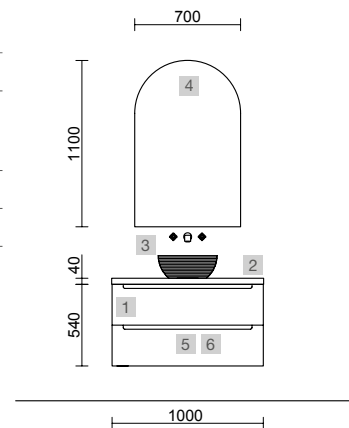

COD	DESCRIÇÃO	€	OPCIONAIS	€	
COMPOSIÇÃO DE 1000					
1	91048 Móvel suspenso MONTERREY 1000 Carvalho África 2 gavetas metálicas com soft close 997 x 540 x 450 mm	590	4	97644 Espelho EMILE 700 horizontal vertical com luz led (20 W- 5700°K) IP 44 700 x 1100 mm	427
2	23018 Tampo Carvalho África para móvel e coqueta, sem maquinaria 1007 x 40 x 460 mm	296	5	103973 Sifão POSYX Latão cromado	47
3	21854 Lavatório de posar ULTRAFINO SEDUCTION Porcelana branca sem sifão nem válvula Ø 385 x 148 mm	189	6	102303 Válvula aberta FLOW Cromado	55
PREÇO TOTAL DO CONJUNTO		1075