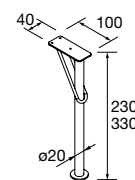

CONJUNTO DE 2 PÉS DEVA 230 / 330

Conjunto de 2 pés opcionais para móvel, disponível em 3 acabamentos, altura 230/330 mm.

	Branco	Preto	Cromado	€
	COD	COD	COD	
230	84128	84129	84130	54
330	84125	84126	84127	58