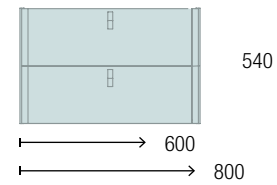

MÓVEL 2 GAVETAS

Frentes de gaveta pré-marcadas para puxadores opcional.