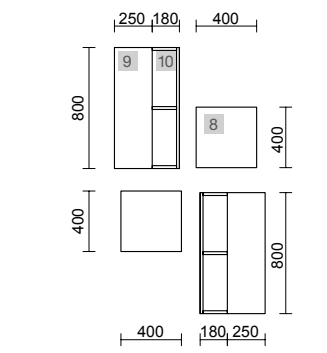

COD	DESCRIÇÃO	€
COMPOSIÇÃO DE 1600		
1	91360 Móvel suspenso MOMENT 800 Real x 2 1 gaveta com unheiro e soft close 797 x 356 x 452 mm	1676
2	103633 Tampo Solid surface branco mate de 1411 até 1610 para móvel e coqueta, com ou sem maquinagem 1411 - 1610 x 12 x 460 mm	478
3	26536 Lavatório de pousar BOL Solid surface branco mate sem sifão nem válvula clic-clac Ø 390 x 140 mm	265
PREÇO TOTAL DO CONJUNTO		2419