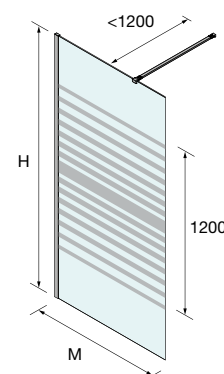

RESGUARDO DE PASSO ESPECIAIS SERIGRAFIA DECO 6

Sob pedido	MEDIDAS	ALTURA (H)	Nº EMBALAGEM	ACABAMENTO	DECO 6		Fumé DECO 6	
					COD	€	COD	€
	200 - 400	1000 - 1500	1	Prata brilho	26892	377	26910	439
	401 - 800	1000 - 1500	1	Prata brilho	26893	538	26911	648
	801 - 1000	1000 - 1500	1	Prata brilho	26894	633	26912	712