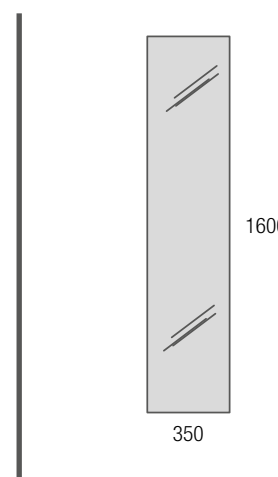

PILAR 1600 1 PORTA EM ESPELHO

ESPECIFICAÇÕES