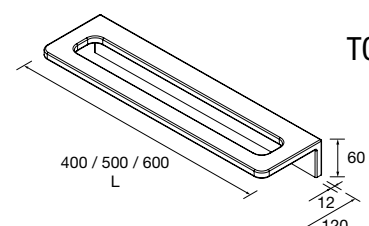

TOALHEIRO SOLID SURFACE À MEDIDA

Solid surface branco mate		
	COD	€
400	26126	82
500	26127	113
600	26128	145

Solid surface branco mate		
	COD	€
<400	24729	103
401 - 600	24730	134
601 - 800	24731	155