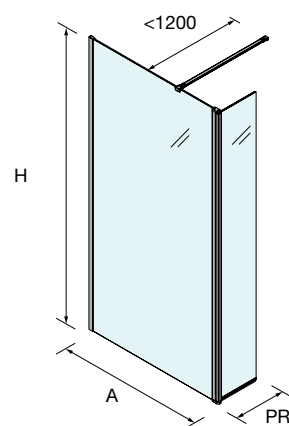

SERIE BLACK HEAVEN

Walk in

DE PASSO COM ANGULAR, STOCK

- Vidro temperado de segurança de 8 mm.
- Acabamento em vidro temperado padrão, transparente.
- Tratamento anti-calcário incluído.
- Cor dos perfis, negro mate.
- Compensação, 10 mm.
- Reversível.
- Tensor incluído.
- Fabrico padrão.
- Altura: 1950 mm.