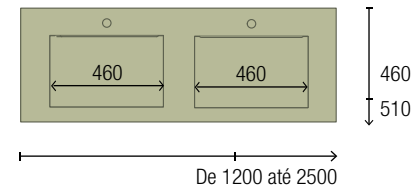

COMPAKT 2 PIAS

PIA 460