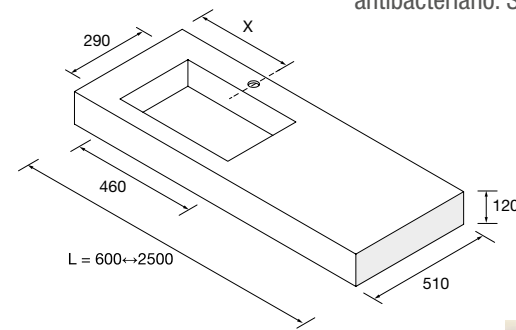

Nota: Combinável com as séries *Modular*.

TAMPOS COMPAKT COM LAVATÓRIO INTEGRADO (460) E PROFUNDIDADE DE 510 MM

Tampos à medida com lavatório integrado 460 x 290 mm e cuba em ABS com tratamento antibacteriano. Suportes com regulação e esquadros de fixação incluídos 105 x 415mm.