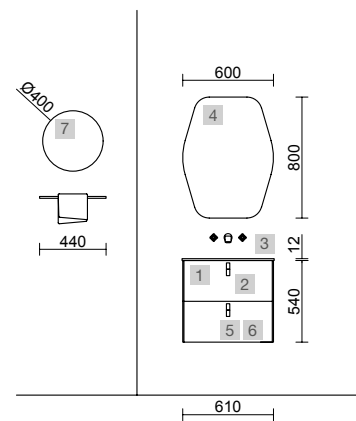

UNIIQ 600 SOL

COD	DESCRIÇÃO	€
COMPOSIÇÃO DE 600		
1	96607 Móvel suspenso UNIIQ 600 Sol 2 gavetas com soft close 598 x 540 x 450 mm	450
2	24719 Puxador UNIIQ Branco Jogo de 2 unidades para Movél/Pilar	16
3	96787 Lavatório UNIIQ 690 Solid surface branco mate torneira opcional, toalheiro opcional, sem sifão nem escoamento clicker 690 x 12 x 460 mm	482
PREÇO TOTAL DO CONJUNTO		948
OPCIONAIS		
COD	DESCRIÇÃO	€
4	26775 Espelho ORGANIC 600 horizontal vertical com luz led (4,4 W/m - 4000°K.) IP44 600 x 800 mm	393
5	103973 Sifão POSYX Latão cromado	47
6	102306 Válvula clic-clac FLOW Preto mate	58
AUXILIARES		
COD	DESCRIÇÃO	€
7	103356 Espelho OASIS 400 Circular Ø 400 mm	72

Moment

Revoir

mam

Uniq

COMPAKT

TÉCNICAS ORIGINAL