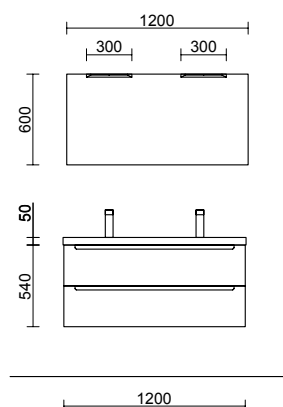

1513€

Móvel Blue Fog • Lavatório Toscana • Espelho Louis