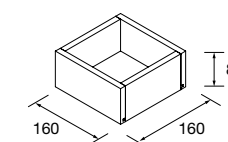

Prateleira toalheiro reversível. Vende-se montada.

	Pure	Real	Intense	
	COD	COD	COD	€
430	91465	91466	91467	222

BANDEJA ORGANIZADORA

Bandeja organizador empilhável para gaveta de madeira de bétula.

	Bétula	
	COD	€
322	91485	57