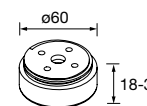

CONJUNTO DE 4 PÉS, Ø 60 MM

Jogo de 4 pés necessários para móvel de 3 gavetas, reguláveis em altura de 18 a 30 mm.

Cromado	
COD	€
97257	21