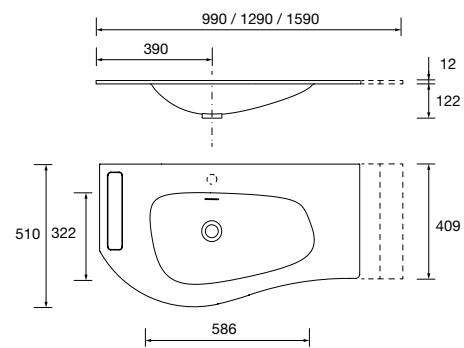

Acabamento
brilho

PERFURAÇÃO
PARA TORNEIRA
OPCIONAL

Descarregue aqui
o formulário

LAVATÓRIO MAM, com furação para a
torneira (carga mineral brilho).

COD	€	COD	€	COD	€	COD	€
83876	259	83877	259	83878	318	83879	318

LAVATÓRIO MAM, com furação para a
torneira (solid surface)

COD	€	COD	€	COD	€	COD	€	COD	€	COD	€
87592	418	87593	418	87594	516	87595	516	91122	667	91123	667

Acabamento
mate

PERFURAÇÃO
PARA TORNEIRA
OPCIONAL

Descarregue aqui
o formulário

LAVATÓRIO MAM, com furação
para a torneira (carga mineral mate)

COD	€	COD	€	COD	€	COD	€
83945	259	83946	259	83947	318	83948	318

Lavatório MAM surface
com toalheiro (solid surface)

COD	€	COD	€	COD	€	COD	€	COD	€	COD	€
97395	481	97398	481	97396	610	97399	610	97397	761	97400	761