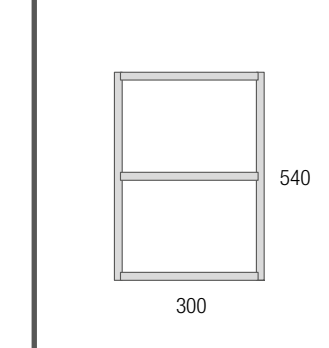

ARMÁRIO 2 ABERTURAS