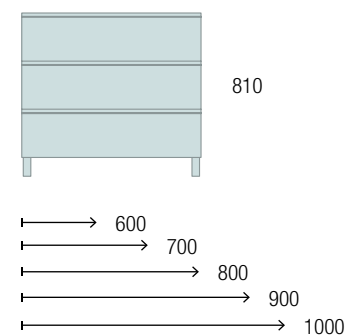

MÓVEL 3 GAVETAS