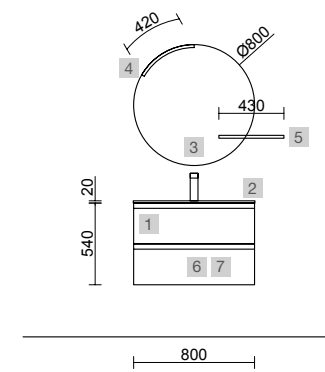

COD	DESCRIÇÃO	€	OPCIONAIS	COD	DESCRIÇÃO	€
COMPOSIÇÃO DE 800						
1	91372 Móvel suspenso MOMENT 800 Real 2 gavetas com unheiro e soft close 797 x 540 x 452 mm	1075	3	91131 Espelho OASIS 800 Circular Ø 800 mm	104	
2	26781 Lavatório CONSTANZA 810 Porcelana branca sem sifão nem válvula clic-clac 810 x 20 x 460 mm	159	4	103350 Aplique CIRCUS 420 (10,8 W - 4000°K) IP 44 420 mm	162	
PREÇO TOTAL DO CONJUNTO		1234	5	91470 Prateleira MOMENT 430 direito Real 430 x 137 x 89 mm	132	
6	103973 Sifão POSYX Latão cromado	47	7	102306 Válvula clic-clac FLOW Preto mate	58