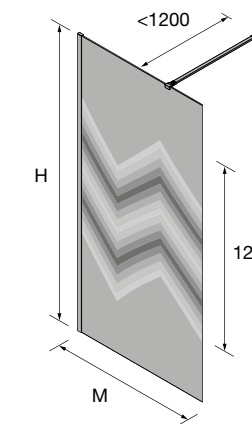

Sob pedido	MEDIDAS	ALTURA (H)	Nº EMBALAGEM	ACABAMENTO	Fumé DECO 5	€
					COD	
	200 - 400	1500 - 1950	1	Prata brilho	25719	551
	401 - 600	1500 - 1950	1	Prata brilho	25720	606
	601 - 800	1500 - 1950	1	Prata brilho	25721	781
	801 - 1000	1500 - 1950	1	Prata brilho	25722	928
	1001 - 1200	1500 - 1950	1	Prata brilho	25723	1021
	1201 - 1400	1500 - 1950	1	Prata brilho	25724	1151

RESGUARDO DE PASSO ESPECIAL FUMÉ SERIGRAFIA DECO 6