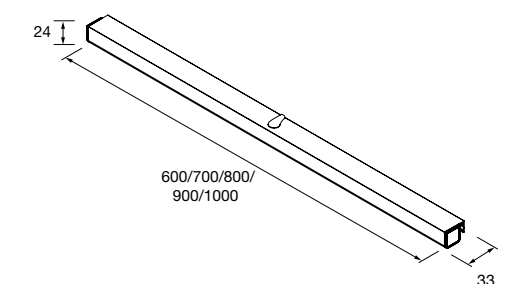

Aplique OPTIMUS 600
cromado brilho luz led (10 W-5700°K).
IP 44
600 x 25 x 25 mm
87811 95 €
Aplique OPTIMUS 700
cromado brilho luz led (10 W-5700°K).
IP 44
700 x 25 x 25 mm
103347 100 €
Aplique OPTIMUS 800
cromado brilho luz led (12 W-5700°K).
IP 44
800 x 25 x 25 mm
87812 105 €

Aplique OPTIMUS 900
cromado brilho luz led (13,5 W-5700°K). IP 44
900 x 25 x 25 mm
103348 110 €
Aplique OPTIMUS 1000
cromado brilho luz led (15 W-5700°K).
IP 44
1000 x 25 x 25 mm
87813 116 €

Aplique CIRCUS 315
(10,8 W - 4000°K) IP 44
315 mm
103349 156 €
Aplique CIRCUS 420
(10,8 W - 4000°K) IP 44
420 mm
103350 162 €
Aplique CIRCUS 525
(10,8 W - 4000°K) IP 44
525 mm
103351 167 €