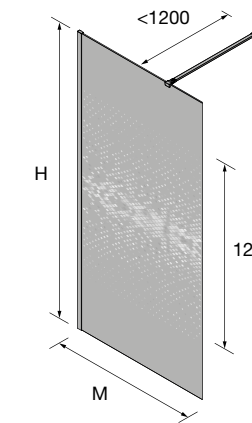

SERIE HEAVEN
Walk in

RESGUARDO DE PASSO FUMÉ ESPECIAIS COM SERIGRAFIA

RESGUARDO DE PASSO ESPECIAL FUMÉ SERIGRAFIA DECO 4

Sob pedido	MEDIDAS	ALTURA (H)	Nº EMBALAGEM	ACABAMENTO	Fumé DECO 4	€
					COD	
	200 - 400	1500 - 1950	1	Prata brilho	25713	551
	401 - 600	1500 - 1950	1	Prata brilho	25714	606
	601 - 800	1500 - 1950	1	Prata brilho	25715	781
	801 - 1000	1500 - 1950	1	Prata brilho	25716	928
	1001 - 1200	1500 - 1950	1	Prata brilho	25717	1021
	1201 - 1400	1500 - 1950	1	Prata brilho	25718	1151

RESGUARDO DE PASSO ESPECIAL FUMÉ SERIGRAFIA DECO 5