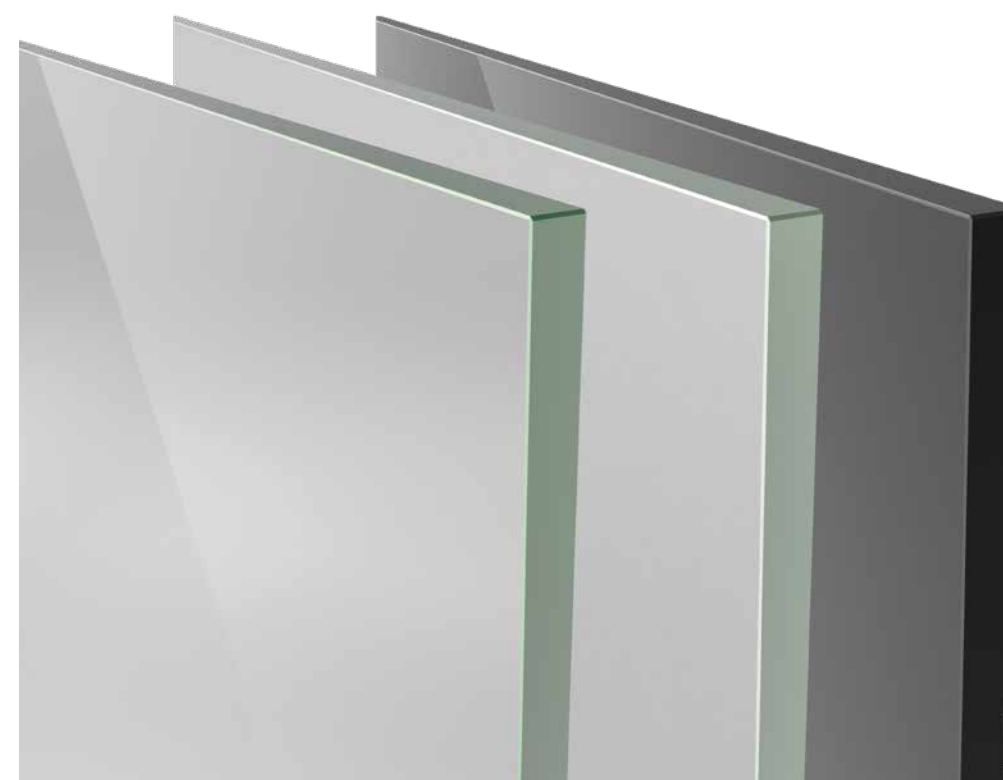

ICONOGRAFIA E VIDROS

Todos os nossos vidros estão em conformidade com a norma EN 12150 para vidros temperados de segurança aplicáveis a divisórias. Dependendo do modelo da divisória, utilizamos vidro de 6 mm ou 8 mm.

Para tornar sua escolha o mais confortável e ampla possível, a maioria das nossas divisórias oferece a possibilidade de escolher entre vidros transparentes, translúcidos e fumados, além de encontrar até 8 desenhos de serigrafia digital diferentes para aqueles utilizadores que buscam estética ou privacidade no seu espaço do chuveiro.