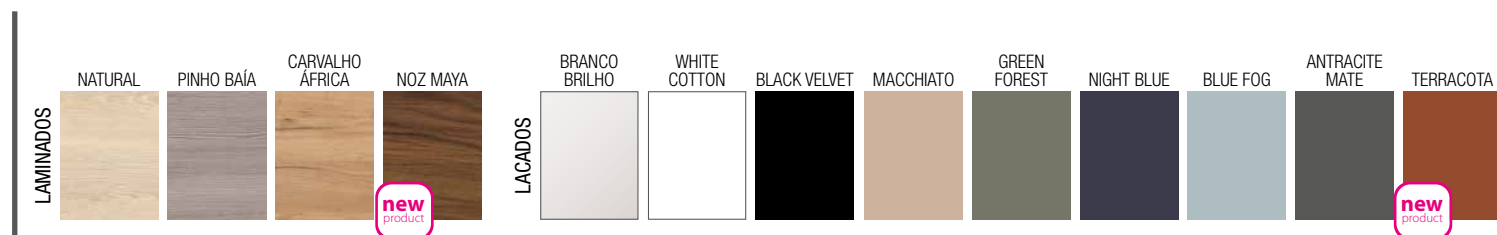

ACABAMENTOS