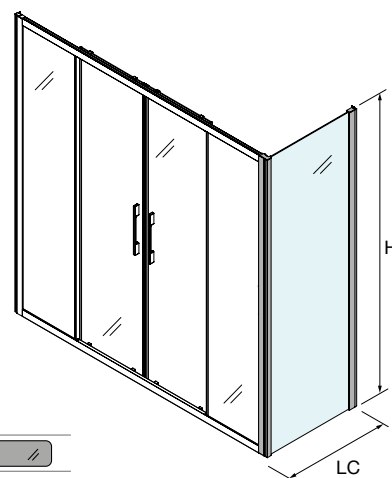

LATERAIS FIXOS / para frontais de duche

Stock	PLATO	LATERAL FIXO (LC)	ALTURA (H)	Nº EMBALAGEM	ACABAMENTO	Transparente	COD	€
	700	665 - 690	1950	1	Prata brilho	Transparente	16902	289
800	765 - 790	1950	1	Prata brilho	Transparente	16903	292