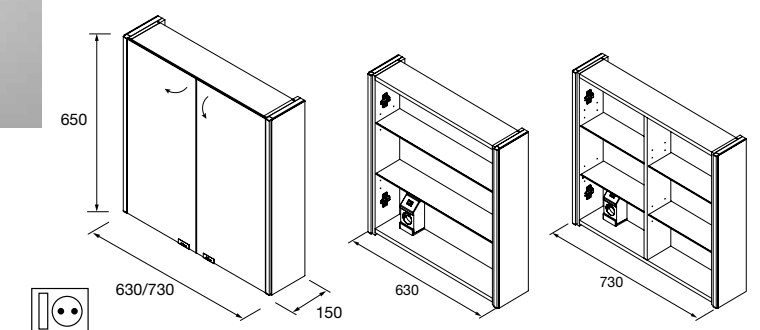

Armário ALLIANCE 600
2 portas espelho duplo com interruptor e tomada e luz led lateral, IP44 (21,5W)
630 x 650 x 150 mm
83153 643 €

Armário ALLIANCE 700
2 portas espelho duplo com interruptor e tomada e luz led lateral, IP44 (21,5W)
730 x 650 x 150 mm
83154 708 €