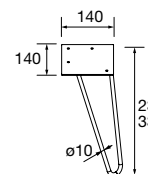

CONJUNTO DE 2 PÉS UNIQ 230 / 330

Conjunto de 2 pés opcionais para móvel, disponível em 3 acabamentos, altura 230/330 mm.

	Branco	Preto	Cromado	€
	COD	COD	COD	
230	24716	24717	24718	41
330	24713	24714	24715	51