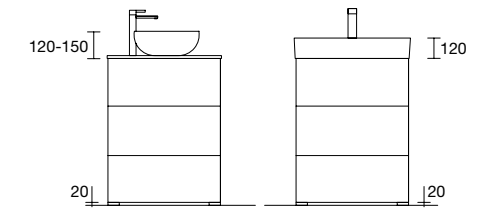

**PÉS PARA LAVATÓRIOS DE
POUSAR/ VENETO ALTURA 230 mm**

**PÉS PARA LAVATÓRIOS
INTEGRAIS ALTURA 330 mm**

Complemente os seus móveis de duas gavetas com a nossa seleção de pés

JOGO 2 PÉS CROMADOS

Jogo de 2 pés cromados altura 330. 30 x 30 x 330 mm

Cromado	
COD	€
23899	26

CONJUNTO DE 2 PÉS UNIQ 230 / 330

Conjunto de 2 pés opcionais para móvel, disponível em 3 acabamentos, altura 230/330 mm.

	Branco	Preto	Cromado	€
	COD	COD	COD	
230	24716	24717	24718	41
330	24713	24714	24715	51

CONJUNTO DE 2 PÉS KLIM 230 / 330

Conjunto de 2 pés de alumínio opcionais para móvel, disponível em 3 acabamentos, altura 230/330 mm.

	Branco	Preto	Anodizado	€
	COD	COD	COD	
230	84135	84136	84137	24
330	84131	84132	84134	30

CONJUNTO DE 2 PÉS DEVA 230 / 330

Conjunto de 2 pés opcionais para móvel, disponível em 3 acabamentos, altura 230/330 mm.

	Branco	Preto	Cromado	€
	COD	COD	COD	
230	84128	84129	84130	54
330	84125	84126	84127	58

CONJUNTO DE 2 PÉS DANNA 230 / 330

Conjunto de 2 pés de madeira opcionais para móvel, disponível em 3 acabamentos, altura 230/330 mm.

	Branco	Preto	Pinho	€
	COD	COD	COD	
230	84141	84142	84143	26
330	84138	84139	84140	32

**PÉS PARA LAVATÓRIOS
INTEGRAIS ALTURA 100 mm**

**PÉS PARA LAVATÓRIOS DE
POUSAR/ VENETO ALTURA 20 mm**

Pés necessários para os seus móveis de três gavetas

CONJUNTO DE 4 PÉS, 40MM

Conjunto de 4 pés necessários para móvel de 3 gavetas, disponível em 3 acabamentos, altura 100 mm.

	Branco	Preto mate	Cromado brilho	€
	COD	COD	COD	
	83817	83425	83819	16

CONJUNTO DE 4 PÉS, Ø 28 MM

Conjunto de 4 pés necessários para móvel de 3 gavetas, disponível em 3 acabamentos, altura 100-120 mm.

	Branco	Preto	Cromado	€
	COD	COD	COD	
	97249	97250	97251	41

CONJUNTO DE 4 PÉS, Ø 60 MM

Jogo de 4 pés necessários para móvel de 3 gavetas, reguláveis em altura de 18 a 30 mm.

Cromado	
COD	€
97257	21