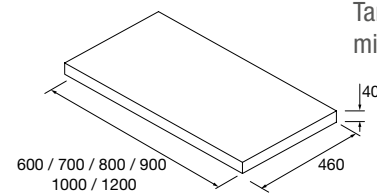

Branco brilho	White cotton	Black velvet	Carvalho África	Carvão	€
	COD	COD	COD	COD	COD	€
600	97432	97433	97434	23016	97435	190
700	97436	97437	97438	97440	97439	214
800	97441	97442	97443	23017	97444	239
900	97445	97446	97447	97448	97449	273
1000	97450	97451	97452	23018	97453	296
1200	97454	97455	97456	23019	97457	348

NOTA: mais opções de tampos customizadas e usinadas na página. 298

TAMPOS DE ESPESSURA 12 MM

Tampos de 12 mm de espessura em medidas de 600 a 1200 mm sem mecanizado. Acabamentos branco mate, terrazo e mármore branco em solid surface, ardósia negra em compacto