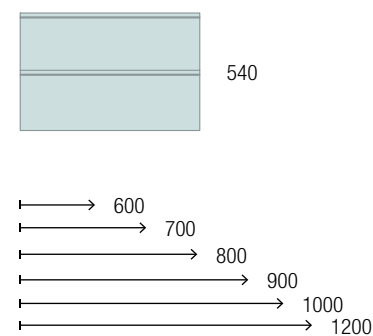

MÓVEL 2 GAVETAS