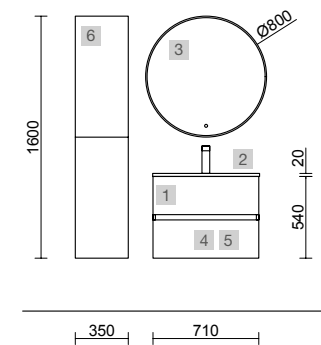

DESCRITIVAS

TÉCNICAS

ACABAMENTOS

Não renuncie à arrumação em espaços pequenos, sabemos a importância de aproveitá-la ao máximo, por isso oferecemos-lhe duas opções de profundidade de 350 ou 400 mm.

FUSSION 40 700 WHITE COTTON