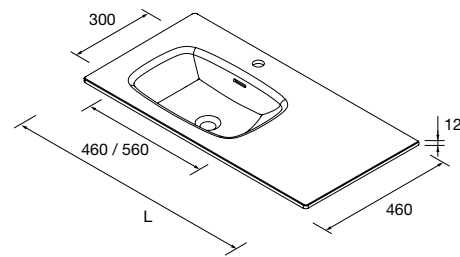

Disponível no QR code de cada tipo e em:

 www.salgar.net

LAVATÓRIO LAGO

LAVATÓRIO LAGO

LAVATÓRIOS SOLID 12 MM À MEDIDA E COM MECANIZADO (1 POÇA 460)

Lavatórios de solid surface de espessura 12 mm. Comprimento à medida até 2000 mm, com mecanizado para 1 - 2 poças e buraco para a torneira e terminação de esquina desejada.