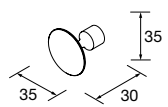

PUXADOR STYLE

Puxador Style para móvel e pilar