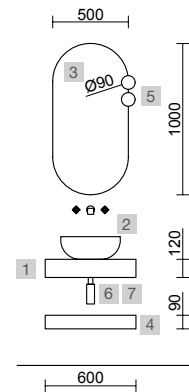

Técnicas Original

Índice

01	Série Moment	120
02	Série Renoir	128
03	Série Mam	134
04	Série Uniiq	140
05	Série Kompakt	149