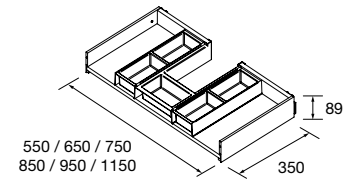

GAVETA COM ABERTURA PARA SIFÃO

Gaveta com abertura para sifão em acabamento Onix

onix		
M	COD	€
600	103143	134
800	103144	155
1000	103145	176
1200	103146	197