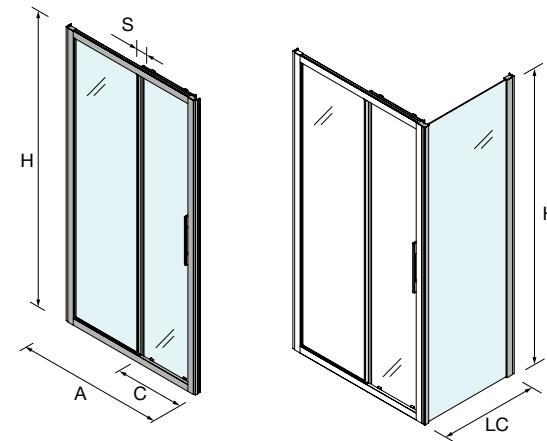

SERIE CLEAR
Frontal entre paredes com lateral

DE CORRER 1 PORTA / 1 FIXO

- Vidro temperado de segurança de 6 mm.
- Acabamento em vidro temperado padrão, transparente.
- Acabamento em vidro temperado especial, transparente e fumado.
- Cor dos perfis, prata brilho.
- Sistema de abertura, porta de correr.
- Tipo de fecho, borracha magnética.
- Compensação, 50 mm frontal / 25 mm lateral fixo.
- Reversível.
- Asas incluídas.
- Fabrico padrão.
- Fabrico especial.
- Rolamento regulável.