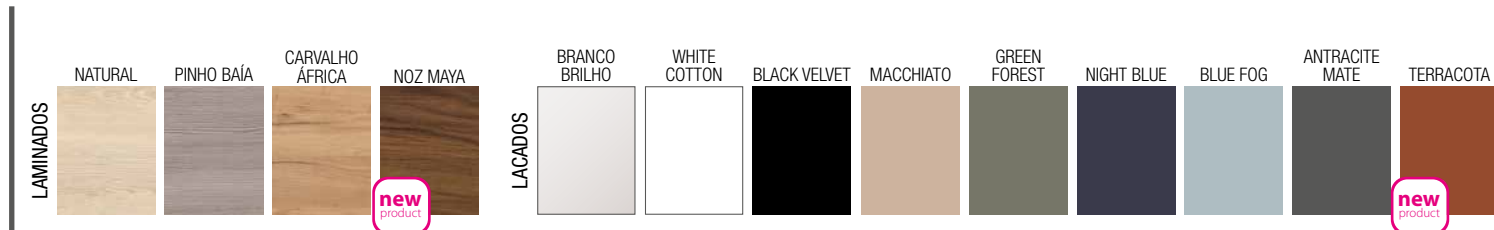

ESPECIFICAÇÕES

COQUETA 1 PORTA CURVA

ESPECIFICAÇÕES

COQUETA SUSPENSA TOALHEIRO

ESPECIFICAÇÕES

ACABAMENTOS

ACABAMENTOS

M modular E-05 5