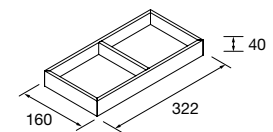

ORGANIZAÇÃO INTERIOR DE GAVETAS, 2 ABERTURAS