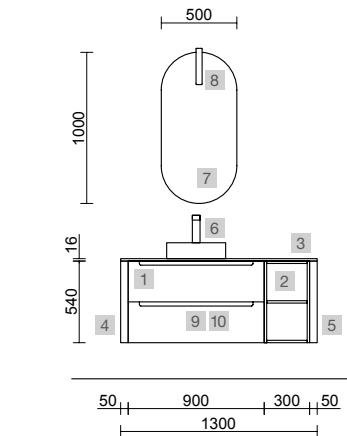

MONTERREY 1300/D BLUE FOG

COD	DESCRIÇÃO	€
COMPOSIÇÃO DE 1300		
1	96491 Móvel suspenso MONTERREY 900 Blue fog 2 gavetas metálicas com soft close 897 x 540 x 450 mm	615
2	96979 Coqueta suspensa ALLIANCE 300 Natural 2 gavetas 300 x 540 x 434 mm	120
3	23152 Tampo à medida Natural de 1001 até 1400 para móvel e coqueta, com ou sem maquinação 1001 - 1400 x 16 x 460 mm	167
4	102795 Régua de remate ALLIANCE 540 Blue fog 100 x 16 x 540 mm	27
5	24315 Régua de remate ALLIANCE 540 Natural 100 x 16 x 540 mm	27
6	103312 Lavatório de pousar BICA Solid surface blue fog sem sifão nem válvula clic-clac Ø 390 x 105 mm	314
PREÇO TOTAL DO CONJUNTO		1270

OPCIONAIS		
COD	DESCRIÇÃO	€
7	103357 Espelho OVALO horizontal vertical 500 x 1000 mm	104
8	97640 Aplique JUDI (5 W- 5700%)	51
9	103973 Sifão POSYX Latão cromado	47
10	102305 Válvula aberta FLOW Preto mate	55