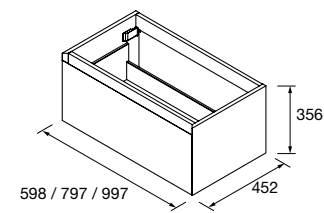

Moment

MÓVEL SUSPENSO MOMENT 1 GAVETA

Móvel suspenso com 1 gaveta de madeira de extração total com fecho amortizado, capacidade para 40 kg. Necessita sifão reduzido para lavatórios integrados. Pés ajustáveis de ABS (20 mm) incluídos.

	Pure	Real	Intense	
	COD	COD	COD	€
600	91356	91357	91358	731
800	91359	91360	91361	838
1000	91362	91366	91367	946