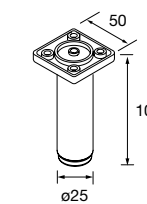

CONJUNTO DE 4 PÉS, Ø 28 MM

Conjunto de 4 pés necessários para móvel de 3 gavetas, disponível em 3 acabamentos, altura 100-120 mm.

	Branco	Preto	Cromado	€
	COD	COD	COD	
	97249	97250	97251	41