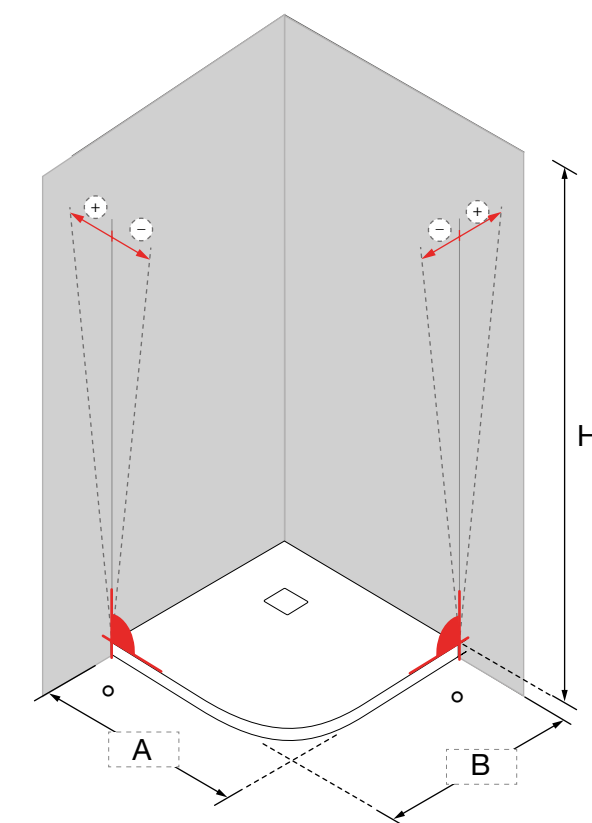

PARA DIVISÓRIAS SEMICIRCULARES

- Verificar, além das medidas:
- Curva Roca ou Italiana
- Se algum lado do chuveiro está encastrado ou sobredimensionado.
- Prato no chão ou ao nível do chão