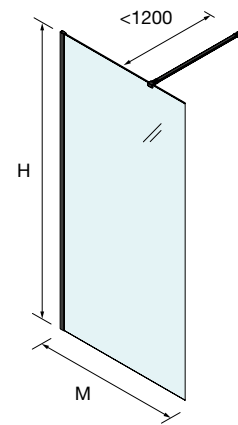

SERIE BLACK HEAVEN

Walk in

RESGUARDO DE PASSO, À MEDIDA

- Vidro temperado de segurança de 8 mm.
- Acabamento em vidro temperado especial transparente, fumado, translúcido.
- Tratamento anti-calcário incluído.
- Cor dos perfis, negro mate.
- Compensação, 10 mm.
- Reversível.
- Tensor incluído.
- Fabrico especial.
- Altura: 1500 - 1950 mm.

Sob pedido	WALK IN									
	MEDIDAS	ALTURA (H)	Nº EMBALAGEM	ACABAMENTO	COD	€	COD	€	COD	€
	200 - 400	1500 - 1950	1	Preto mate	26344	310	26356	378	26350	360
	401 - 600	1500 - 1950	1	Preto mate	26345	348	26357	416	26351	398
	601 - 800	1500 - 1950	1	Preto mate	26346	411	26358	536	26352	485
	801 - 1000	1500 - 1950	1	Preto mate	26347	485	26359	634	26353	572
	1001 - 1200	1500 - 1950	1	Preto mate	26348	548	26360	697	26354	634
	1201 - 1400	1500 - 1950	1	Preto mate	26349	597	26361	786	26355	710

Stock	OPCIONAIS			
	MEDIDAS	COD	DESCRIÇÃO	€
			Preto mate	
	23 x 23 x 1950	83627	Conector para dois suportes	14
	1050 mm	82756	Perfil do ângulo	38
	1200 mm	89557	Suporte ao teto	74
		25408	Suporte à parede	47