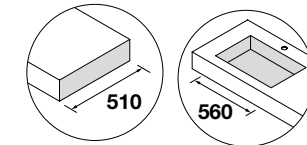

Nota: Combinável com as séries Modular.

TAMPOS COMPAKT COM LAVATÓRIO INTEGRADO (560) E PROFUNDIDADE DE 510 MM

Tampos à medida com lavatório integrado 560 x 290 mm e cuba em ABS com tratamento antibacteriano. Suportes com regulação e esquadros de fixação incluídos 105 x 415mm.