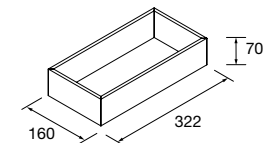

ORGANIZAÇÃO INTERIOR DE GAVETAS, 1 ABERTURA