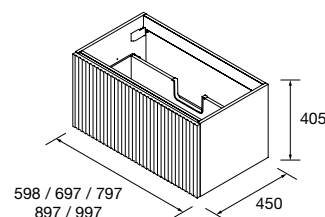

MÓVEL SUSPENSO BIBA COM 1 GAVETA

Móvel suspenso com 1 gaveta metálica de grande capacidade, de extração total, com interiores em Onix e fecho com soft close. Puxadores não incluídos, disponíveis em 3 acabamentos.