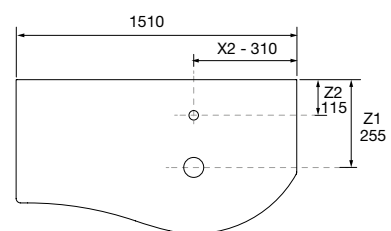

MAM 1500/E MACCHIATO

COD	DESCRIÇÃO	€
COMPOSIÇÃO DE 1500		
1	83861 Móvel suspenso MAM 900 Macchiato esquerdo, 2 gavetas metálicas com soft close 897 x 540 x 505 mm	1046
2	83871 Coqueta suspensa MAM 300 Macchiato x 2 esquerdo 1 porta com soft close 300 x 540 x 404 mm	510
3	97388 Tampo MAM 1500 esquerdo Marmol branco para lavatório de pousar 1510 x 12 x 510 mm	618
4	97647 Lavatório de pousar BICA Solid surface branco mate sem sifão nem válvula clic-clac Ø 390 x 105 mm	265
PREÇO TOTAL DO CONJUNTO		2439
OPCIONAIS		
COD	DESCRIÇÃO	€
5	87584 Espelho SENA 1200 horizontal moldura 5 mm 1200 x 800 mm	149
6	97640 Aplique JUDI (5 W- 5700°K)	51
7	23028 Toalheiro duplo JAZZ Branco profundidade 45 e 50 385 x 125 x 68 mm	65
8	103973 Sifão POSYX Latão cromado	47
9	102303 Válvula aberta FLOW Cromado	55
AUXILIARES		
COD	DESCRIÇÃO	€
10	82333 Prateleira 400 Solid surface branco mate 400 x 88 x 120 mm	103
11	96941 Módulo ALLIANCE 300 White cotton esquerdo / direito 1 porta abertura push 300 x 800 x 162 mm	218