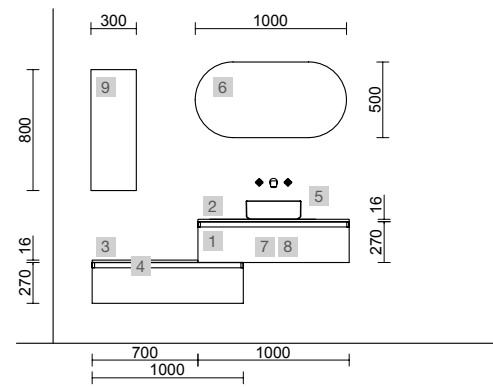

SPIRIT 1200 NOZ MAYA

COD	DESCRIÇÃO	€
COMPOSIÇÃO DE 1200		
1	102854 Móvel suspenso SPIRIT 600 Noz Maya x 2 2 gavetas metálicas com soft close 598 x 540 x 450 mm	740
2	85913 Lavatório VENETO 1210 duplo Porcelana branca dois poços sem sifão, sem válvula click-clac, sem torneira 1210 x 120 x 460 mm	416
PREÇO TOTAL DO CONJUNTO		1156
OPCIONAIS		
COD	DESCRIÇÃO	€
3	103355 Espelho DOPPIO Circular duplo com luz LED (20 W- 4000K) IP 44 1150 x 800 mm	415
4	103973 Sifão POSYX Latão cromado x 2	94
5	102306 Válvula clic-clac FLOW Preto mate x 2	116
AUXILIARES		
COD	DESCRIÇÃO	€
6	102838 Módulo ALLIANCE 300 Noz Maya x 2 esquerdo / direito 1 porta abertura push 300 x 800 x 162 mm	416
7	102821 Frontal madeira LLOYD Noz Maya 400 x 130 x 29 mm	41
8	97664 Toalheiro LLOYD Preto mate para móveis e estruturas Lloyd 340 x 95 x 32 mm	89