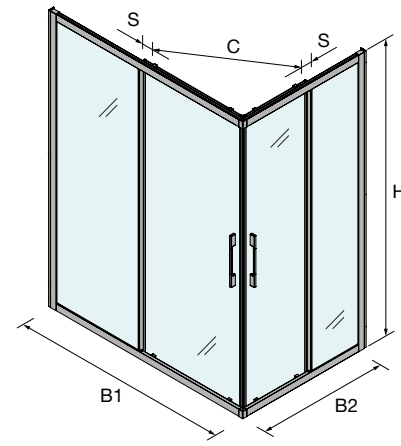

ANGULAR DE DUCHE

Stock	PLATO	MEDIDAS (B1)	MEDIDAS (B2)	ACESSO (C)	SOBREPOSIÇÃO (S)	ALTURA (H)	Nº EMBALAGEM	ACABAMENTO	COD	€
		700 x 700	675 - 700	675 - 700	390	25 + 25	1950	1	Prata brilho	16724
	800 x 800	765 - 790	765 - 790	435	25 + 25	1950	1	Prata brilho	16725	525
	900 x 900	865 - 890	865 - 890	500	25 + 25	1950	1	Prata brilho	16726	548