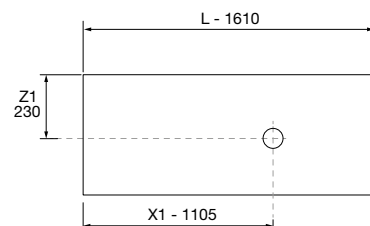

OPCIONAIS		
COD	DESCRIÇÃO	€
6	Espelho EMILE 500 x 2 horizontal vertical com luz led (20 W- 5700K) IP 44 500 x 1300 mm	770
7	Sifão POSYX Latão cromado	47
8	Válvula aberta FLOW Preto mate	55

AUXILIARES		
COD	DESCRIÇÃO	€
9	Módulo ALLIANCE 300 Green forest x 2 esquerdo / direito 1 porta abertura push 300 x 800 x 162 mm	436