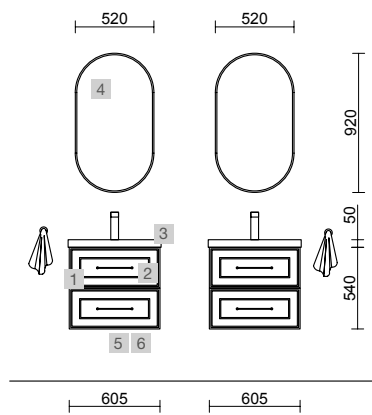

RENOIR 600 BLACK VELVET

COD	DESCRIÇÃO	€
COMPOSIÇÃO COM 2 MÓVEIS 600		
1	91300 Móvel suspenso RENOIR 600 Black velvet x 2 2 gavetas metálicas com soft close 598 x 540 x 450 mm	1160
2	91332 Puxador STYLE 192 Gold x 4	96
3	20748 Lavatório TOSCANA 605 Carga mineral branco x 2 sem sifão nem válvula clic-clac 605 x 50 x 460 mm	484
PREÇO TOTAL DO CONJUNTO		1740
OPCIONAIS		
COD	DESCRIÇÃO	€
4	91121 Espelho OLIMPIA 920 Black velvet x 2 vertical com luz led (20 W- 5700°K.) IP44 920 x 520 x 30 mm	694
5	103973 Sifão POSYX Latão cromado x 2	94
6	102304 Válvula clic-clac FLOW Cromado x 2	116