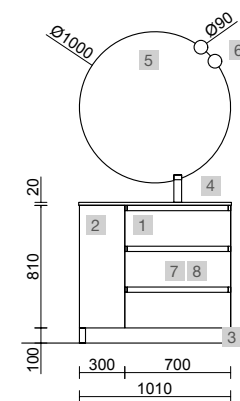

COD	DESCRIÇÃO	€	OPCIONAIS	COD	DESCRIÇÃO	€
COMPOSIÇÃO DE 1000						
1	102759	480	Movél SPIRIT 700 Noz Maya 3 gavetas metálicas com soft close 697 x 810 x 450 mm	5	91132	135
				6	91238	110
				7	103973	47
				8	102306	58
2	103153	215	Coqueta ALLIANCE 300 Noz Maya esquerdo / direito 1 porta abertura push 300 x 810 x 450 mm			
3	83425	16	Jogo 4 pés de suporte Preto mate 100 mm			
4	97062	272	Lavatório CONSTANZA 1000 coqueta à esquerda Porcelana branca sem sifão nem válvula clic-clac, para móvel de 1000 1010 x 20 x 460 mm			
PREÇO TOTAL DO CONJUNTO		983