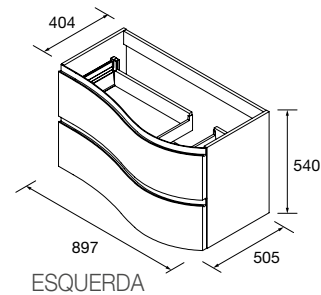

MÓVEL SUSPENSO MAM 2 GAVETAS E

Móvel curvo suspenso de 2 gavetas metálicas extração total, interiores Onix e fecho com travão amortizado. Capacidade de 40 kg.