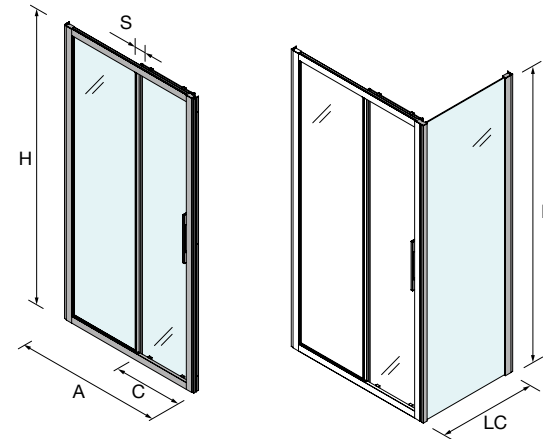

FRONTAL DE DUCHE

Stock	PLATO	MEDIDAS (A)	ACESSO (C)	SOBREPOSIÇÃO (S)	ALTURA (H)	Nº EMBALAGEM	ACABAMENTO	COD	€
	Transparente								
	1000	940 - 990	380	25	1950	1	Prata brilho	16770	452
	1050	990 - 1040	420	25	1950	1	Prata brilho	17048	452
	1100	1040 - 1090	440	25	1950	1	Prata brilho	16771	452
	1200	1090 - 1140	440	25	1950	1	Prata brilho	17049	454
	1200	1140 - 1190	490	25	1950	1	Prata brilho	16740	454
	1250	1190 - 1240	490	25	1950	1	Prata brilho	17050	456
	1300	1240 - 1290	540	25	1950	1	Prata brilho	16741	456
	1400	1290 - 1340	540	25	1950	1	Prata brilho	17051	458
	1400	1340 - 1390	590	25	1950	1	Prata brilho	16742	458
	1450	1390 - 1440	590	25	1950	1	Prata brilho	17052	480
	1500	1440 - 1490	615	25	1950	1	Prata brilho	16743	480
	1550	1490 - 1540	615	25	1950	1	Prata brilho	17053	484
	1600	1540 - 1590	615	25	1950	1	Prata brilho	16744	484
	1650	1590 - 1640	615	25	1950	1	Prata brilho	17054	499
	1700	1640 - 1690	615	25	1950	1	Prata brilho	16745	499
	1750	1690 - 1740	615	25	1950	1	Prata brilho	17055	541
	1800	1740 - 1780	615	25	1950	1	Prata brilho	16772	541