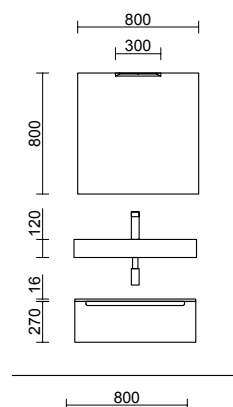

Opções ECO

879€

Lavatório Veneto • Coqueta Black velvet • Tampo Black velvet • Espelho Sena • Aplique Boreal

Eco plus

1089€

Lavatório Veneto • Coqueta Black velvet • Tampo Black velvet • Espelho Globe

934€

Móvel Green Forest • Lavatório Costanza • Espelho Sena • Aplique Boreal

1123€

Móvel Green Forest • Tampo White cotton • Lavatório Talea blanco • Espelho Sena • Aplique Boreal

1345€

Móvel Blue Fog • Lavatório Toscana • Espelho Sena • Aplique Boreal

1513€

Móvel Blue Fog • Lavatório Toscana • Espelho Louis