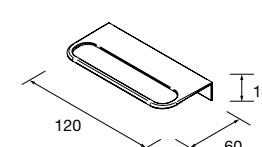

PUXADOR BAO

Puxador para móvel

	Branco mate	Preto mate	Brushed gold	€
	COD	COD	COD	
120	102263	102264	102265	14