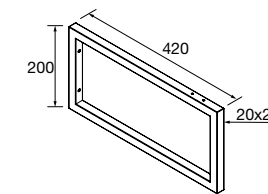

SUPOORTE BANCADA TOALHEIRO

	Branco	Preto	Cromado	€
	COD	COD	COD	€
420	89603	91492	91493	131