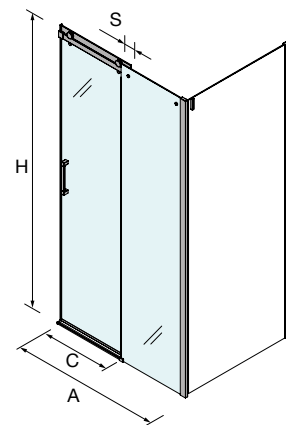

FRONTAL DE DUCHE

Stock	PLATO	MEDIDAS (A)	ACESSO (C)	SOBREPOSIÇÃO (S)	ALTURA (H)	Nº EMBALAGEM	ACABAMENTO	Transparente	€
	1000	960 - 1000	394	35	1950	1	Prata brilho		22442 488
	1050	1000 - 1040	414	35	1950	1	Prata brilho		22443 488
	1100	1040 - 1080	434	35	1950	1	Prata brilho		22444 488
	1100	1080 - 1120	454	35	1950	1	Prata brilho		22445 502
	1150	1120 - 1160	474	35	1950	1	Prata brilho		22446 502
	1200	1160 - 1200	494	35	1950	1	Prata brilho		22447 502
	1250	1200 - 1240	514	35	1950	1	Prata brilho		22448 515
	1300	1240 - 1280	534	35	1950	1	Prata brilho		22449 515
	1300	1280 - 1320	554	35	1950	1	Prata brilho		22450 515
	1350	1320 - 1360	574	35	1950	1	Prata brilho		22451 526
	1400	1360 - 1400	594	35	1950	1	Prata brilho		22452 526
	1400	1400 - 1440	614	35	1950	1	Prata brilho		22453 526
	1500	1440 - 1480	634	35	1950	1	Prata brilho		22454 540
	1500	1480 - 1520	654	35	1950	1	Prata brilho		22455 540
	1550	1520 - 1560	674	35	1950	1	Prata brilho		22456 540
	1600	1560 - 1600	694	35	1950	2	Prata brilho		22457 540