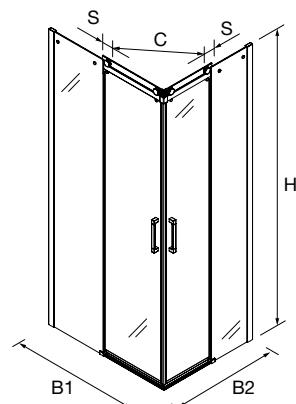

ESPAÇO DUCHE

ANGULAR DE DUCHE 2 PORTAS 2 FIXOS PRATA BRILHO

Stock	PLATO	MEDIDAS (B1)	MEDIDAS (B2)	ACESSO (C)	SOBREPOSIÇÃO (S)	ALTURA (H)	Nº EMBALAGEM	ACABAMENTO	Transparente	€	
									<input type="checkbox"/>		
	700 x 900	675 - 695	875 - 895	410	35	1950	1	Prata brilho	<input type="checkbox"/>	22465	741
	700 x 1000	675 - 695	975 - 995	452	35	1950	1	Prata brilho	<input type="checkbox"/>	22464	760
	700 x 1200	675 - 695	1175 - 1195	452	35	1950	1	Prata brilho	<input type="checkbox"/>	22461	773
	800 x 1000	775 - 795	975 - 995	479	35	1950	1	Prata brilho	<input type="checkbox"/>	22463	773
	800 x 1200	775 - 795	1175 - 1195	479	35	1950	1	Prata brilho	<input type="checkbox"/>	22462	784