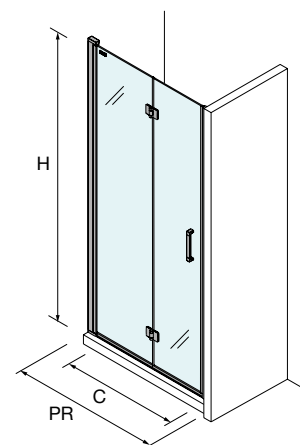

SERIE ODENSE
Frontal de Duche

PORTA REBATÍVEL / DOBRÁVEL

- Vidro temperado de segurança de 6 mm.
- Acabamento em vidro temperado padrão, transparente.
- Tratamento anti-calcário incluído.
- Cor dos perfis, prata brilho.
- Sistema de abertura, porta abatível 90°.
- Tipo de fecho, perfil magnético.
- Compensação, 40 mm frontal / 20 mm lateral fixo.
- Reversível.
- Asas incluídas.
- Fabrico padrão.
- Altura: 2030 mm.