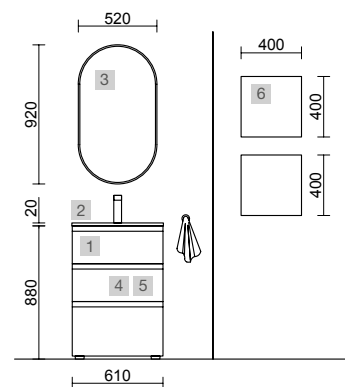

COD	DESCRIÇÃO	€
COMPOSIÇÃO DE 600		
1	91395 Móvel MOMENT 600 Pure 3 gavetas com unheiro e soft close 598 x 880 x 452 mm	1430
2	26783 Lavatório CONSTANZA 610 Porcelana branca sem sifão nem válvula clic-clac 610 x 20 x 460 mm	129
PREÇO TOTAL DO CONJUNTO		1559

OPCIONAIS		
COD	DESCRIÇÃO	€
3	87862 Espelho OLIMPIA 920 White cotton vertical com luz led (20 W- 5700°K.) IP44 920 x 520 x 30 mm	347
4	103973 Sifão POSYX Latão cromado	47
5	102304 Válvula clic-clac FLOW Cromado	58

AUXILIARES		
COD	DESCRIÇÃO	€
6	91458 Módulo MOMENT 400 Pure x 2 1 porta esquerdo / direito com soft close 400 x 400 x 181 mm	1022