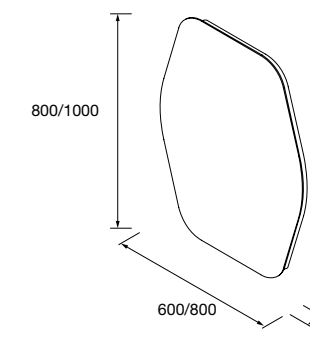

Espelho OLIMPIA 920
vertical com luz led (20 W- 5700°K.)
IP44
920 x 520 x 30 mm
103354 288 €

☐ **Espelho OLIMPIA 920 White cotton**
vertical com luz led (20 W- 5700°K.)
IP44
920 x 520 x 30 mm
87862 347 €

☒ **Espelho OLIMPIA 920 Black velvet**
vertical com luz led (20 W- 5700°K.)
IP44
920 x 520 x 30 mm
91121 347 €

Espelho LOUIS 600
horizontal vertical com luz led (30 W-
5700°K) IP 44
600 x 900 mm
97641 373 €

Espelho LOUIS 700
horizontal vertical com luz led (30 W-
5700°K) IP 44
700 x 1200 mm
97642 471 €

Espelho ORGANIC 600
horizontal vertical com luz led (4,4 W/m
- 4000°K.) IP44
600 x 800 mm
26775 393 €

Espelho ORGANIC 800
horizontal vertical com luz led (4,4 W/m
- 4000°K.) IP44
800 x 1000 mm
26776 427 €

Espelho EMILE 500
horizontal vertical com luz led (20 W-
5700°K) IP 44
500 x 1300 mm
97643 385 €

Espelho EMILE 700
horizontal vertical com luz led (20 W-
5700°K) IP 44
700 x 1100 mm
97644 427 €