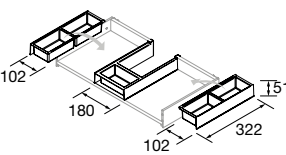

COQUETA MONTERREY 1 PORTA D

Coqueta de 1 porta de abertura direita e fecho com soft close. Interiores Onix