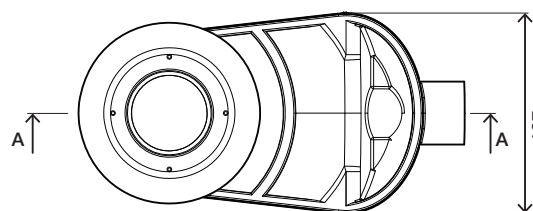

SIFÃO ANULÁVEL

- Altura total da instalação 70 mm.
- Saída Ø 40 mm
- Conexão com encaixe por pressão.

DECLIVE INCORPORADO

**1** Sifão com 58mm de altura, com um design que proporciona uma drenagem eficiente (28 l/min), limpeza e manutenção.