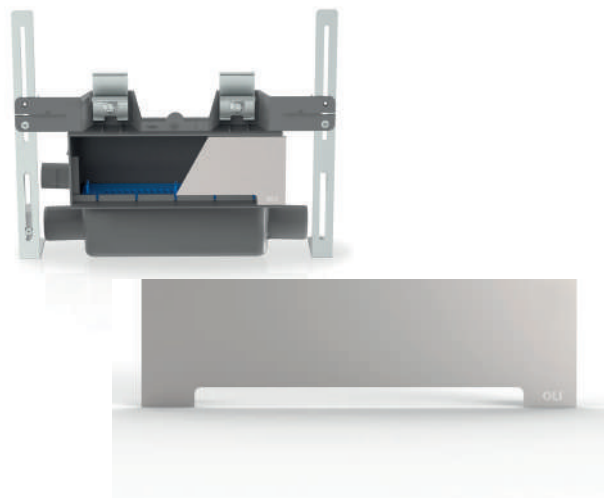

## OLIFILO X-WALL

**PÉS REGULÁVEIS**  
em altura

**DUPLA LIGAÇÃO**  
Possibilidade de ligação da drenagem da água à direita ou à esquerda

**TELA TERMOSELADA AO SIFÃO**  
maior facilidade de instalação

**REGULAÇÃO DA GRELHA**  
Ajustável em função da espessura da parede