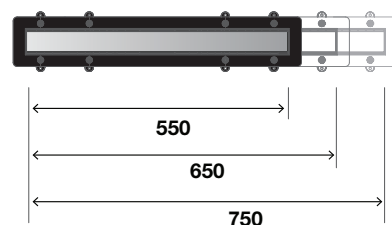

DISPONÍVEL NAS MEDIDAS: