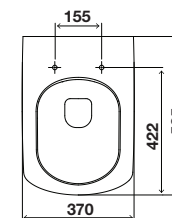

RIVER suspense

Sanita branca

RA20200888237 | **PVP 192.00€**

- Material: Vitreous China;
- Rim-Off, ausência de aro;
- Saída de esgoto: Ligação horizontal à parede (P-Trap);
- Conexões de entrada de água e de saída para esgoto com vidro interno;
- Fixação oculta;
- Descargas: 6L;
- Marcação CE.

Bidé branco

RC20200888245 | **PVP 170.00€**

- Material: Vitreous China;
- Forma: Retangular;
- Fixação oculta;
- Marcação CE.

Tampo sanita 01 branco

RD10000888262 | **PVP 68.00€**

- Material: Duroplast;
- Forma: Retangular;
- Antibacteriano;
- Fixação topo - sistema de aperto superior;
- Queda amortecida (soft-close).