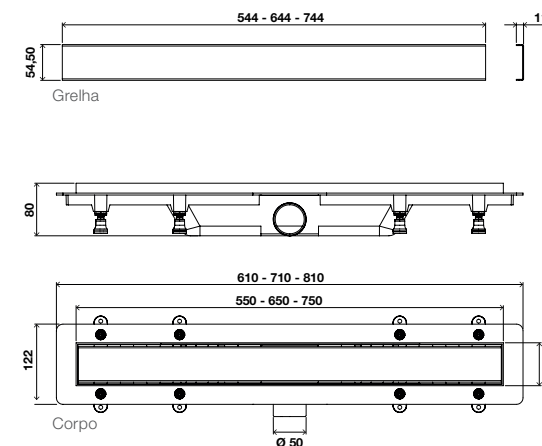

Kit composto por:

- Sifão + grelha;
- Tela sem adaptador (1.5Mx2M);
- Rolo com butilo;
- Filtro para cabelos;
- 4 pés de suporte.