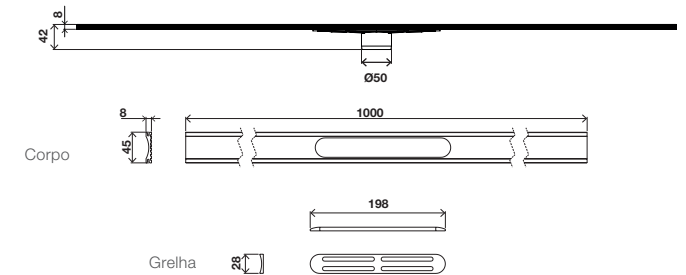

Kit composto por:

- Sifão + corpo + grelha;
- Tela com adaptador (1.5Mx2M);
- Filtro para cabelos.

1	Pavimento	7	Coletor de cabelo
2	Reboco de argamassa com pendente	8	Tubo de drenagem Ø50mm
3	Membrana	9	Drenagem secundária
4	Cimento cola C2	10	Corpo de sifão com retenção de água
5	Banda de Butilo	11	Laje
6	Calha linear		

(medidas em milímetros)