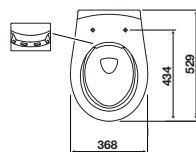

LAGOON

suspensão

Sanita branca

- Material: Vitreous China;
- Rim-Off, ausência de aro;
- Saída de esgoto: Ligação horizontal à parede (P-Trap);
- Conexões de entrada de água e de saída para esgoto com vidro interno;
- Fixação visível;
- Descargas: 6L;
- Marcação CE.

RA20300888238 | PVP 100.00€

Bidé branco

- Material: Vitreous China;
- Fixação visível.

RC20300888246 | PVP 90.00€

Tampo sanita 03 branco

- Material: Duroplast;
- Forma: Redonda;
- Antibacteriano;
- Fixação topo - sistema de aperto superior;
- Queda amortecida (soft-close).

RD10000888362 | PVP 38.00€

LAGOON

ao chão

Sanita branca

- Material: Vitreous China;
- Saída de esgoto: Ligação horizontal à parede (P-Trap);
- Conexões de entrada de água e de saída para esgoto com vidro interno;
- Fixação semi-oculta;
- Descargas: 6L/4L;
- Marcação CE.

RA10300888233 | PVP 90.00€

Bidé branco

- Material: Vitreous China;
- Fixação semi-oculta.

RC10300888240 | PVP 80.00€

Tampo sanita 05 branco

- Material: Termoplast;
- Forma: Redonda;
- Antibacteriano;
- Fixação topo - sistema de aperto superior;
- Queda amortecida (soft-close).

RD10000888606 | PVP 38.00€

(medidas em milímetros)