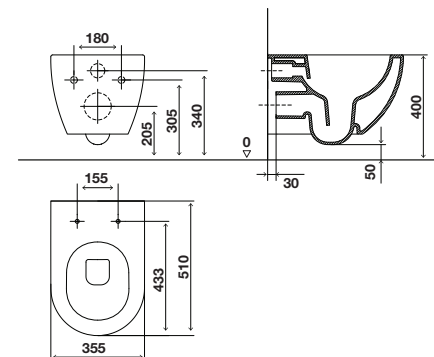

RA20100888236 | PVP 350.00€

- Material: Vitreous China;
- Rim-Off, ausência de aro;
- Saída de esgoto: Ligação horizontal à parede (P-Trap);
- Conexões de entrada de água e de saída para esgoto com vidro interno;
- Fixação oculta;
- Descargas: 6L;
- Marcação CE.