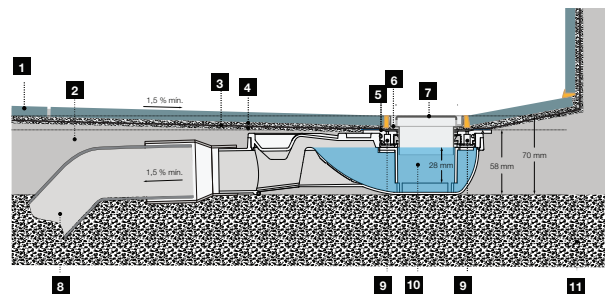

Kit composto por:

- Sifão + corpo + grelha;
- Tela com adaptador (1.5Mx2M);
- Filtro para cabelos.

1	Pavimento	7	Grelha
2	Reboco de argamassa com pendente	8	Tubo de drenagem Ø50mm
3	Membrana	9	Drenagem secundária
4	Cimento cola C2	10	Corpo de sifão com retenção de água
5	Banda de Butilo	11	Laje
6	Calha linear		

(medidas em milímetros)