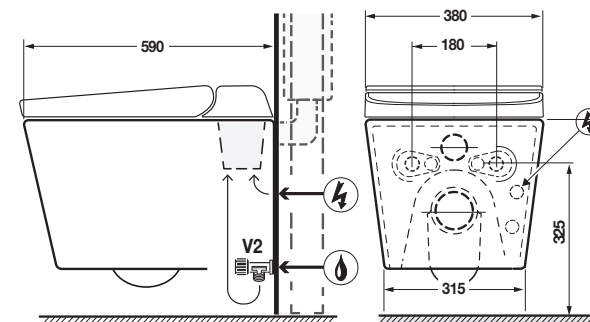

HYGEA

De origem na mitologia grega, a palavra Hygea representa a deusa da saúde e da higiene, e deu origem a um novo conceito de sanita inteligente que foi desenhada para **promover uma sensação de frescura e limpeza, como se tivesse acabado de sair do duche.**

COMANDO REMOTO
permite funcionamento à medida

BIDÉ ELETRÓNICO
pode ser instalado ou substituído muito facilmente como um cartucho

SMART TOILET
sistema modular higiénico e inovador

- Modo silencioso;
- 2 modos de limpeza para ambos os géneros;
- 2 memórias de utilizador;
- Oscilação do bocal;
- Pressão de água ajustável;
- Posição do bocal ajustável;
- Temperatura da água ajustável;
- Funções especiais: Auto | Crianças;
- Certificações: SVGW, DVGW, RoHS, CE.

KIT DE LIGAÇÃO DE ÁGUA PEDIDO EM SEPARADO:

Para mais informação, consulte a equipa comercial OLI