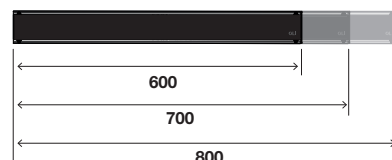

### DISPONÍVEL NAS MEDIDAS:

- Grelha em aço inoxidável (AISI 304);
- Acabamento: lacado preto;
- Fácil instalação;
- Conexão com encaixe por pressão;
- Impermeabilização incluída;
- Ideal para pessoas com mobilidade reduzida.