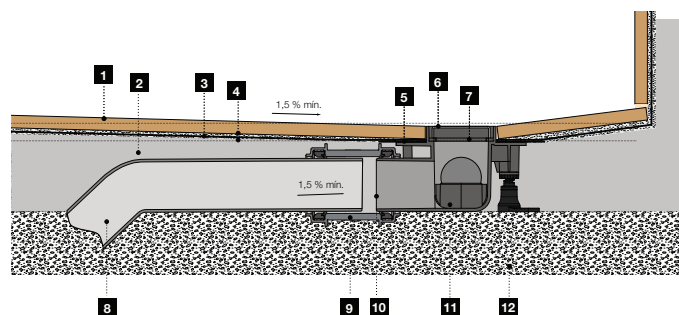

Kit composto por:

- Sifão + grelha;
- Tela sem adaptador (1.5Mx2M);
- Rolo com butilo;
- Filtro para cabelos;
- 4 pés de suporte.