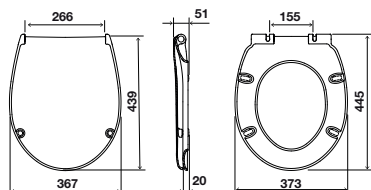

- Material: Duroplast;
- Forma: Redonda;
- Antibacteriano;
- Fixação topo - sistema de aperto superior;
- Queda amortecida (soft-close).

RD10000888362 | PVP 38.00€