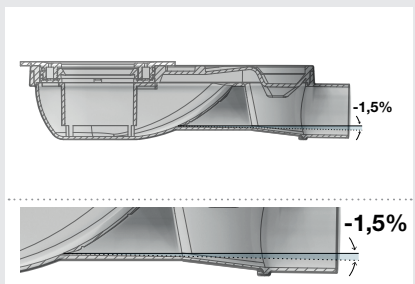

SIFÃO ANULÁVEL

- Altura total da instalação 70 mm.
- Saída Ø 40 mm
- Conexão com encaixe por pressão.

DECLIVE INCORPORADO

**1** Sifão com 58mm de altura, com um design que proporciona uma drenagem eficiente (28 l/min), limpeza e manutenção.