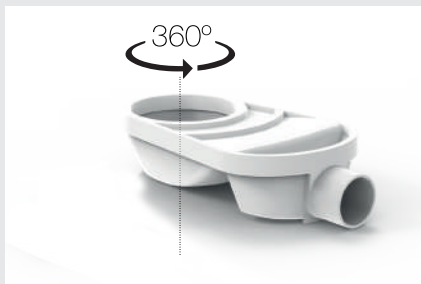

**SIFÃO HIDRÁULICO**

Eficiência de drenagem  
Caudal > 28L/min  
(EN 1253)

**CONEXÃO Ø40**

Orientável 360°

O design e engenharia inovadora do sifão sifónico tornam-no numa solução segura e higiénica, evitando assim os maus cheiros, retornos e possíveis obstruções.