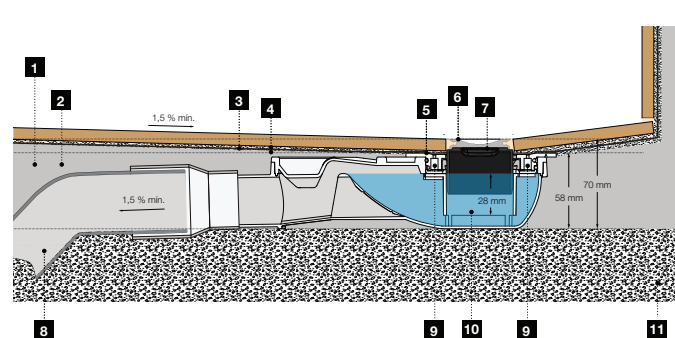

Kit composto por:

- Sifão + corpo + grelha;
- Tela com adaptador (1.5Mx2M);
- Filtro para cabelos.

1	Pavimento	7	Coletor de cabelo
2	Reboco de argamassa com pendente	8	Tubo de drenagem Ø50mm
3	Membrana	9	Drenagem secundária
4	Cimento cola C2	10	Corpo de sifão com retenção de água
5	Banda de Butilo	11	Laje
6	Calha linear		

(medidas em milímetros)