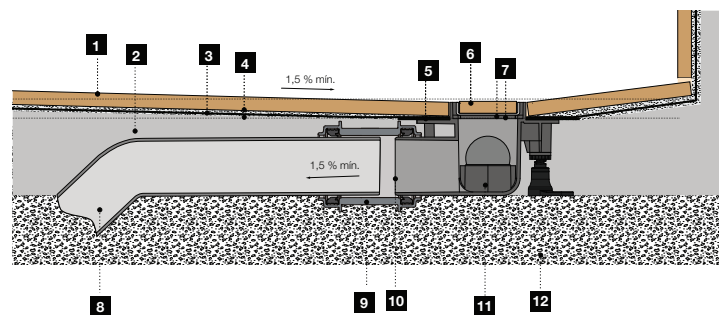

Kit composto por:

- Sifão + grelha;
- Tela sem adaptador (1.5Mx2M);
- Rolo com butilo;
- Filtro para cabelos;
- 4 pés de suporte.