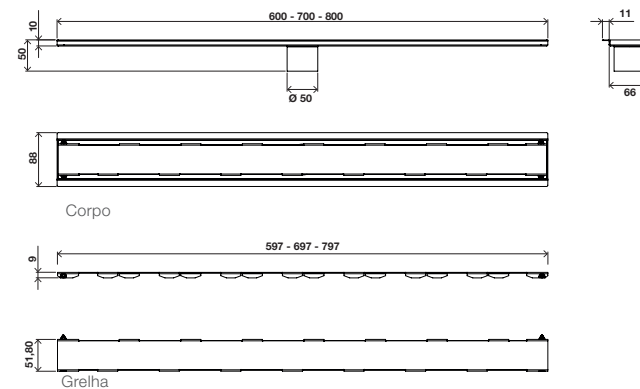

Kit composto por:

- Sifão + corpo + grelha;
- Tela com adaptador (1.5Mx2M);
- Filtro para cabelos.

1	Pavimento	7	Grelha
2	Reboco de argamassa com pendente	8	Tubo de drenagem Ø50mm
3	Membrana	9	Drenagem secundária
4	Cimento cola C2	10	Corpo de sifão com retenção de água
5	Banda de Butilo	11	Laje
6	Calha linear		

(medidas em milímetros)