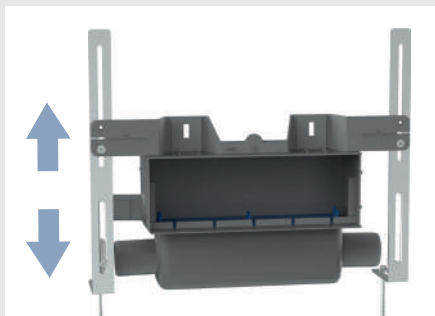

OLIFILO X-WALL

PÉS REGULÁVEIS
em altura