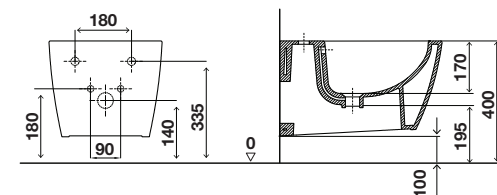

RIVER suspense

Sanita branca

RA20200888237 | **PVP 192.00€**

- Material: Vitreous China;
- Rim-Off, ausência de aro;
- Saída de esgoto: Ligação horizontal à parede (P-Trap);
- Conexões de entrada de água e de saída para esgoto com vidro interno;
- Fixação oculta;
- Descargas: 6L;
- Marcação CE.

Bidé branco

RC20200888245 | **PVP 170.00€**

- Material: Vitreous China;
- Forma: Retangular;
- Fixação oculta;
- Marcação CE.

Tampo sanita 01 branco

RD10000888262 | **PVP 68.00€**

- Material: Duroplast;
- Forma: Retangular;
- Antibacteriano;
- Fixação topo - sistema de aperto superior;
- Queda amortecida (soft-close).