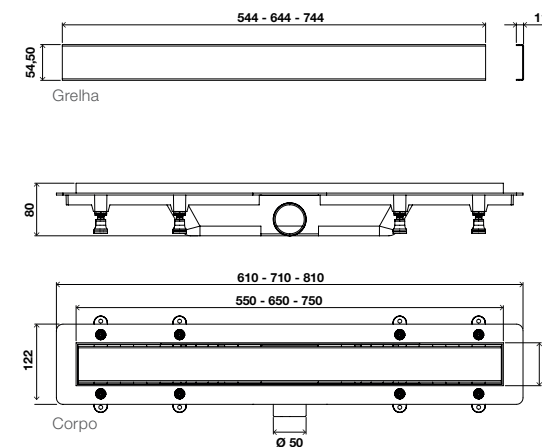

Kit composto por:

- Sifão + grelha;
- Tela sem adaptador (1.5Mx2M);
- Rolo com butilo;
- Filtro para cabelos;
- 4 pés de suporte.