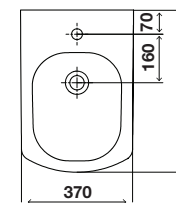

RIVER suspense

Sanita branca

RA20200888237 | **PVP 192.00€**

- Material: Vitreous China;
- Rim-Off, ausência de aro;
- Saída de esgoto: Ligação horizontal à parede (P-Trap);
- Conexões de entrada de água e de saída para esgoto com vidro interno;
- Fixação oculta;
- Descargas: 6L;
- Marcação CE.

Bidé branco

RC20200888245 | **PVP 170.00€**

- Material: Vitreous China;
- Forma: Retangular;
- Fixação oculta;
- Marcação CE.

Tampo sanita 01 branco

RD10000888262 | **PVP 68.00€**

- Material: Duroplast;
- Forma: Retangular;
- Antibacteriano;
- Fixação topo - sistema de aperto superior;
- Queda amortecida (soft-close).