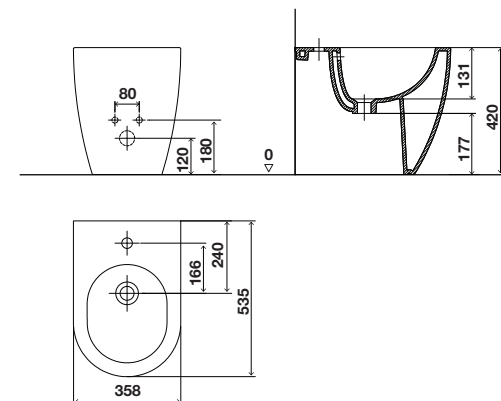

LAKE

ao chão

Sanita branca

RA10100888232 | PVP 195.00€

- Material: Vitreous China;
- Rim-Off, ausência de aro;
- Saída de esgoto: Ligaç o horizontal   parede (P-Trap);
- Conex es de entrada de  gua e de sa da para esgoto com vidro interno;
- Fixa o semi-oculta;
- Descargas: 5L;
- Marca o CE.

Bid  branco

RC10100888239 | PVP 190.00€

- Material: Vitreous China;
- Forma: Redonda;
- Fixa o semi-oculta;
- Marca o CE.

Tampo sanita 04 branco

RD10000888605 | PVP 58.00€

- Material: Duroplast;
- Forma: Redonda, tipo caixa;
- Antibacteriano;
- Fixa o topo - sistema de aperto superior;
- Queda amortecida (soft-close).

Tampo sanita 06 branco

RD10000889177 | PVP 68.00€

- Material: Duroplast;
- Forma: Redonda, tipo sandwich;
- Antibacteriano;
- Fixa o topo - sistema de aperto superior;
- Queda amortecida (soft-close).

Tampo com sistema **CLIPP-OFF** e **TAKE-OFF** permite uma limpeza perfeita

Tampo robusto com sistema **SOFT-CLOSE**

Sanita **RIM-OFF** aus ncia de aro fechado

Liga o de esgoto e de  gua **COM ACABAMENTO VIDRADO**