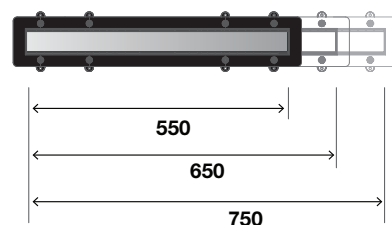

### DISPONÍVEL NAS MEDIDAS:

- Grelha em aço inoxidável (AISI 304);
- Acabamento: lacado preto;
- Ajustável em altura;
- Impermeabilização incluída;
- Conexão PVC com Ø50 mm;
- Ideal para pessoas com mobilidade reduzida.