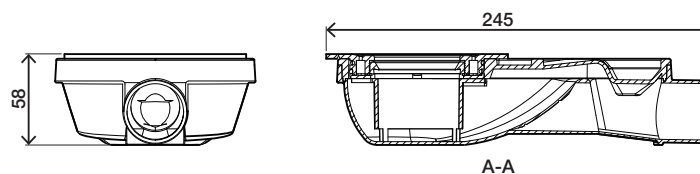

SIFÃO ANULÁVEL

- Altura total da instalação 70 mm.
- Saída Ø 40 mm
- Conexão com encaixe por pressão.

DECLIVE INCORPORADO

**1** Sifão com 58mm de altura, com um design que proporciona uma drenagem eficiente (28 l/min), limpeza e manutenção.