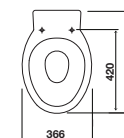

LAGOON

suspensão

Sanita branca

- Material: Vitreous China;
- Rim-Off, ausência de aro;
- Saída de esgoto: Ligação horizontal à parede (P-Trap);
- Conexões de entrada de água e de saída para esgoto com vidro interno;
- Fixação visível;
- Descargas: 6L;
- Marcação CE.

RA20300888238 | PVP 100.00€

Bidé branco

- Material: Vitreous China;
- Fixação visível.

RC20300888246 | PVP 90.00€

Tampo sanita 03 branco

- Material: Duroplast;
- Forma: Redonda;
- Antibacteriano;
- Fixação topo - sistema de aperto superior;
- Queda amortecida (soft-close).

RD10000888362 | PVP 38.00€

LAGOON

ao chão

Sanita branca

- Material: Vitreous China;
- Saída de esgoto: Ligação horizontal à parede (P-Trap);
- Conexões de entrada de água e de saída para esgoto com vidro interno;
- Fixação semi-oculta;
- Descargas: 6L/4L;
- Marcação CE.

RA10300888233 | PVP 90.00€

Bidé branco

- Material: Vitreous China;
- Fixação semi-oculta.

RC10300888240 | PVP 80.00€

Tampo sanita 05 branco

- Material: Termoplast;
- Forma: Redonda;
- Antibacteriano;
- Fixação topo - sistema de aperto superior;
- Queda amortecida (soft-close).

RD10000888606 | PVP 38.00€

(medidas em milímetros)