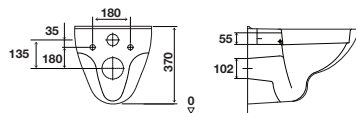

## LAGOON

suspensão

Sanita branca

- Material: Vitreous China;
- Rim-Off, ausência de aro;
- Saída de esgoto: Ligação horizontal à parede (P-Trap);
- Conexões de entrada de água e de saída para esgoto com vidro interno;
- Fixação visível;
- Descargas: 6L;
- Marcação CE.