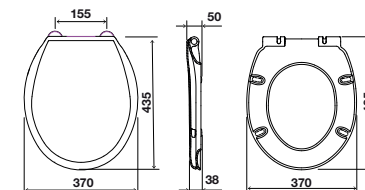

- Material: Termoplast;
- Forma: Redonda;
- Antibacteriano;
- Fixação topo - sistema de aperto superior;
- Queda amortecida (soft-close).