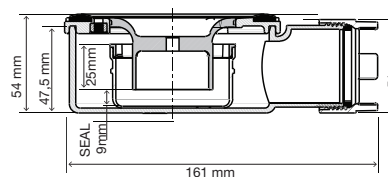

Espessura reduzida

↑ 25 mm ↓

↑ 27 mm ↓

Se pretender saber mais sobre toda a gama de bases de duche **BALANCE**, consulte o catálogo:

CATÁLOGO GERAL 2023/2024

CÓDIGO C.0123.02-11.2023 - ZB03000000053