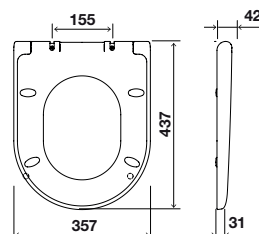

RD10000888605 | PVP 58.00€

- Material: Duroplast;
- Forma: Redonda, tipo caixa;
- Antibacteriano;
- Fixa o topo - sistema de aperto superior;
- Queda amortecida (soft-close).