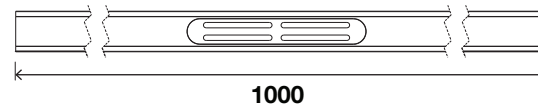

### AJUSTÁVEL À MEDIDA:

- Ajustável à medida necessária;
- Material: Alumínio 6063 - T6;
- Cor/Acabamento: Anodizado cromado (25 microns);
- Elevada resistência à corrosão;
- Altura da grelha: 8mm;
- Tubo de saída: Ø50mm;
- Conexão com encaixe por pressão impermeabilização;
- Tela com adaptador;
- Ideal para pessoas com mobilidade reduzida.