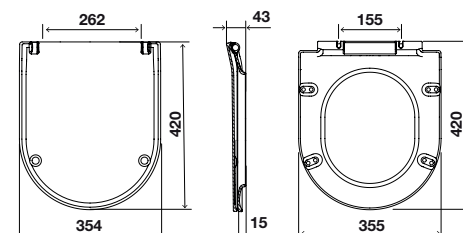

LAKE suspensão

Sanita preta

RA20100888236 | PVP 350.00€

- Material: Vitreous China;
- Rim-Off, ausência de aro;
- Saída de esgoto: Ligação horizontal à parede (P-Trap);
- Conexões de entrada de água e de saída para esgoto com vidro interno;
- Fixação oculta;
- Descargas: 6L;
- Marcação CE.

Bidé preto

RC20100888243 | PVP 250.00€

- Material: Vitreous China;
- Forma: Redonda;
- Fixação oculta;
- Marcação CE.

Tampo sanita 02 preto texturado mate

RD10000888361 | PVP 58.00€

- Material: Duroplast;
- Forma: Redonda;
- Antibacteriano;
- Fixação topo - sistema de aperto superior;
- Queda amortecida (soft-close).