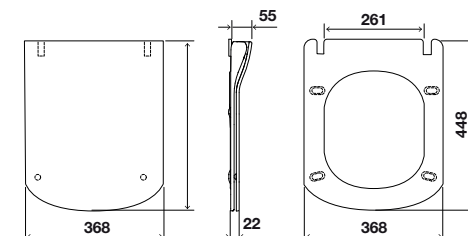

Bidé branco

RC20200888245 | **PVP 170.00€**

- Material: Vitreous China;
- Forma: Retangular;
- Fixação oculta;
- Marcação CE.

Tampo sanita 01 branco

RD10000888262 | **PVP 68.00€**

- Material: Duroplast;
- Forma: Retangular;
- Antibacteriano;
- Fixação topo - sistema de aperto superior;
- Queda amortecida (soft-close).