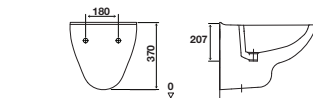

- Material: Vitreous China;
- Fixação visível.