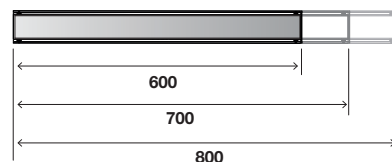

DISPONÍVEL NAS MEDIDAS:

- Acabamento no mesmo revestimento do pavimento;
- Sem altura mínima obrigatória;
- Fácil instalação;
- Conexão com encaixe por pressão;
- Impermeabilização incluída;
- Ideal para pessoas com mobilidade reduzida.

Sifão:

- Sifão sifónico em ABS;
- Saída do sifão Ø40 mm.
- Caudal de evacuação >28 L/min.