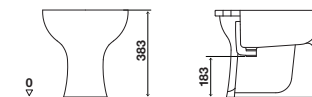

- Material: Vitreous China;
- Fixação semi-oculta.

RC10300888240 | PVP 80.00€