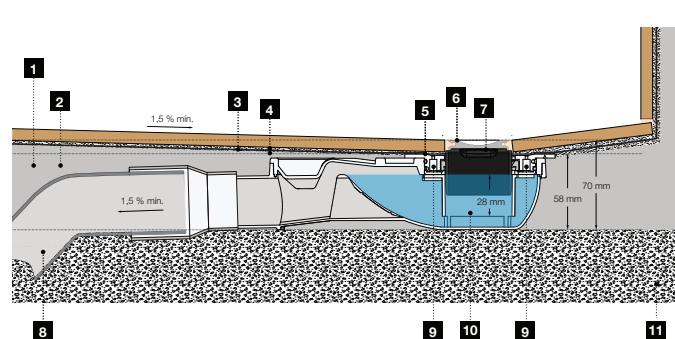

Kit composto por:

- Sifão + corpo + grelha;
- Tela com adaptador (1.5Mx2M);
- Filtro para cabelos.

1	Pavimento	7	Coletor de cabelo
2	Reboco de argamassa com pendente	8	Tubo de drenagem Ø50mm
3	Membrana	9	Drenagem secundária
4	Cimento cola C2	10	Corpo de sifão com retenção de água
5	Banda de Butilo	11	Laje
6	Calha linear		

(medidas em milímetros)