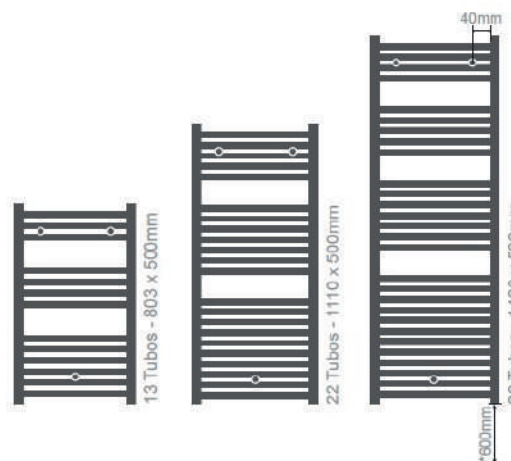

KC20000552554 - 803x500mm | **PVP 267.00€**  
 KC20000552555 - 1110x500mm | **PVP 312.00€**  
 KC20000552556 - 1420x500mm | **PVP 342.00€**

Altura	Largura L	Entre eixos	Número de tubos	Potência térmica - W (Branco/Preto)	Potência térmica - W (Cromado)
803	500	450	13	400	300
1110	500	450	22	700	400
1420	500	450	28	850	500