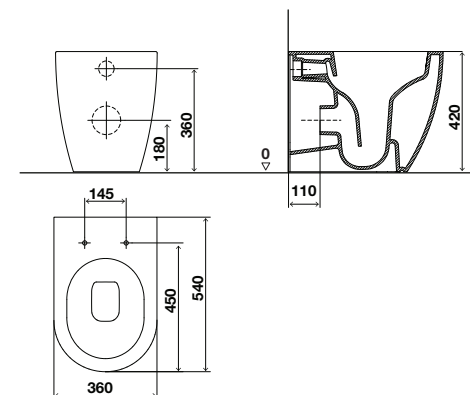

LAKE

ao chão

Sanita branca

RA10100888232 | PVP 195.00€

- Material: Vitreous China;
- Rim-Off, ausência de aro;
- Saída de esgoto: Ligaç o horizontal   parede (P-Trap);
- Conex es de entrada de  gua e de sa da para esgoto com vidro interno;
- Fixa o semi-oculta;
- Descargas: 5L;
- Marca o CE.

Bid  branco

RC10100888239 | PVP 190.00€

- Material: Vitreous China;
- Forma: Redonda;
- Fixa o semi-oculta;
- Marca o CE.

Tampo sanita 04 branco

RD10000888605 | PVP 58.00€

- Material: Duroplast;
- Forma: Redonda, tipo caixa;
- Antibacteriano;
- Fixa o topo - sistema de aperto superior;
- Queda amortecida (soft-close).

Tampo sanita 06 branco

RD10000889177 | PVP 68.00€

- Material: Duroplast;
- Forma: Redonda, tipo sandwich;
- Antibacteriano;
- Fixa o topo - sistema de aperto superior;
- Queda amortecida (soft-close).

Tampo com sistema **CLIPP-OFF** e **TAKE-OFF** permite uma limpeza perfeita

Tampo robusto com sistema **SOFT-CLOSE**

Sanita **RIM-OFF** aus ncia de aro fechado

Liga o de esgoto e de  gua **COM ACABAMENTO VIDRADO**