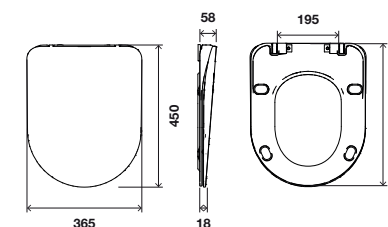

Tampo com sistema **CLIPP-OFF** e **TAKE-OFF** permite uma limpeza perfeita