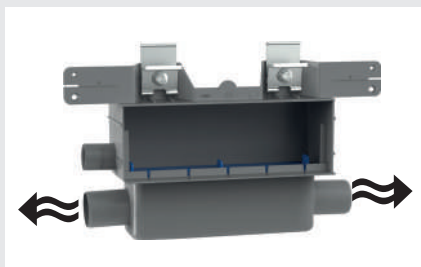

DUPLA LIGAÇÃO
Possibilidade de ligação da drenagem da água à direita ou à esquerda