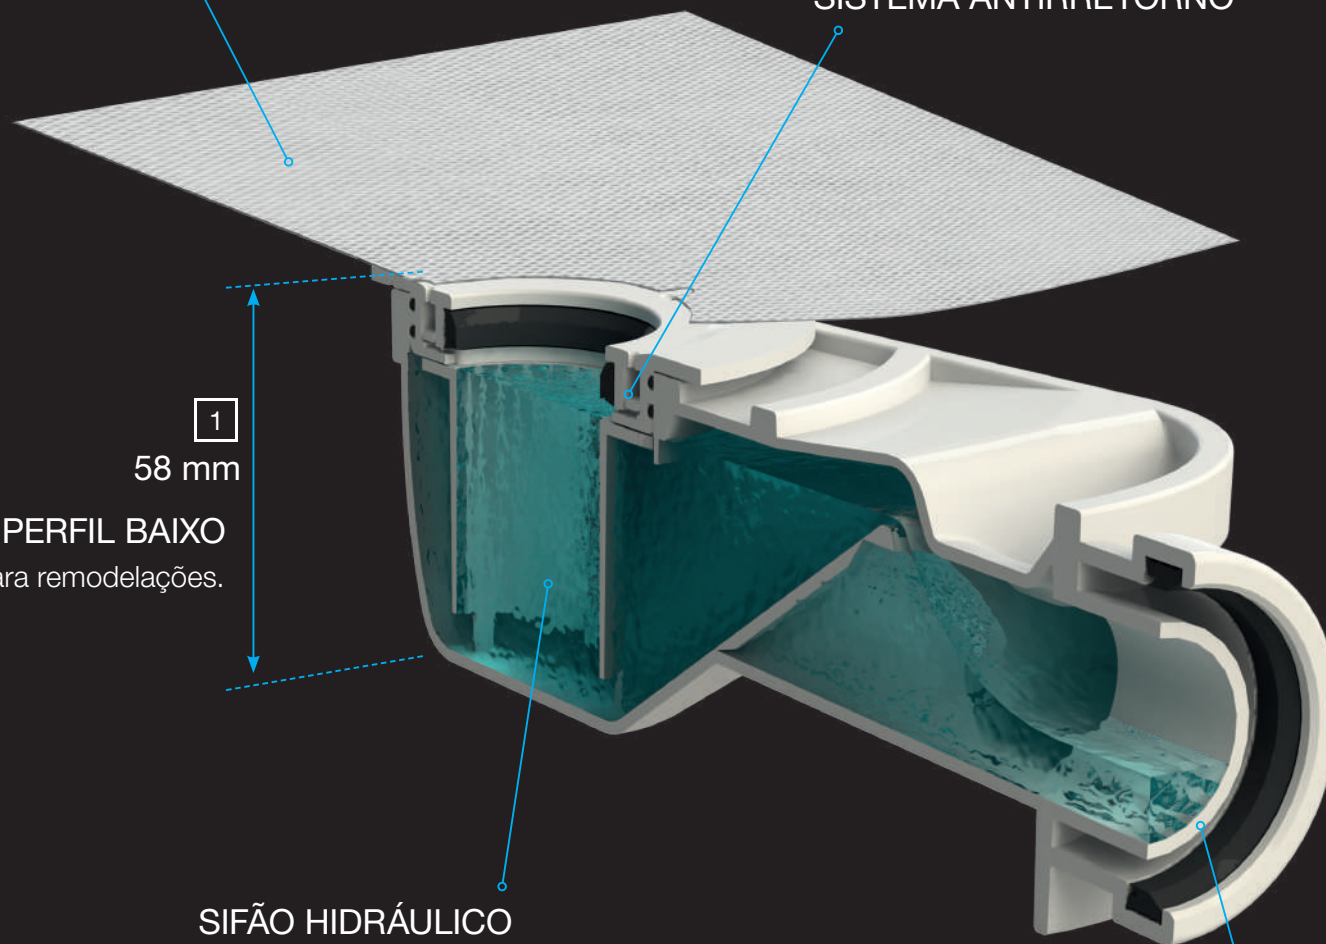

SIFÃO

TELA GEOTÊXTIL 2

Tela selada a quente em fábrica.

SISTEMA ANTIRRETORNO

1

58 mm

PERFIL BAIXO

Ideal para remodelações.

SIFÃO HIDRÁULICO

Eficiência de drenagem
Caudal > 28L/min
(EN 1253)

CONEXÃO Ø40