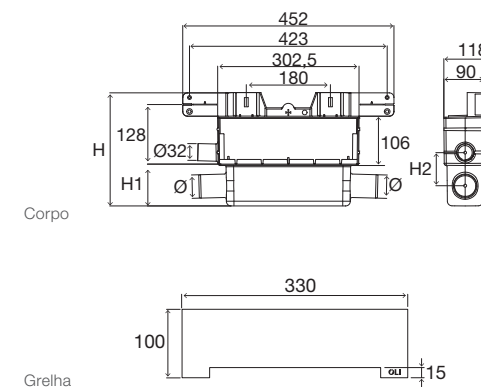

Aplicação em parede de alvenaria