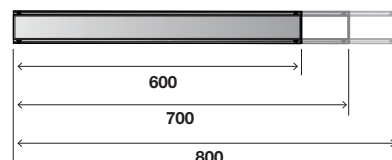

### DISPONÍVEL NAS MEDIDAS:

- Grelha em aço inoxidável (AISI 304);
- Acabamento: escovado;
- Fácil instalação;
- Conexão com encaixe por pressão;
- Impermeabilização incluída;
- Ideal para pessoas com mobilidade reduzida.