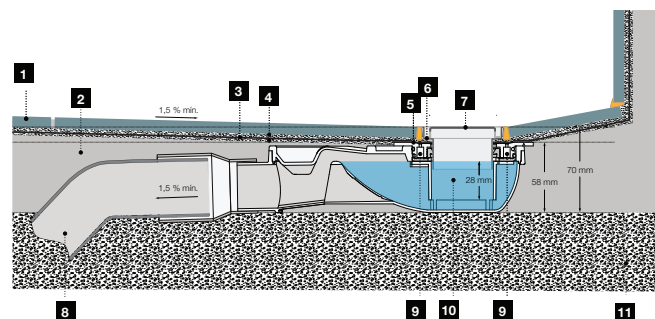

Kit composto por:

- Sifão + corpo + grelha;
- Tela com adaptador (1.5Mx2M);
- Filtro para cabelos.

1	Pavimento	7	Grelha
2	Reboco de argamassa com pendente	8	Tubo de drenagem Ø50mm
3	Membrana	9	Drenagem secundária
4	Cimento cola C2	10	Corpo de sifão com retenção de água
5	Banda de Butilo	11	Laje
6	Calha linear		

(medidas em milímetros)