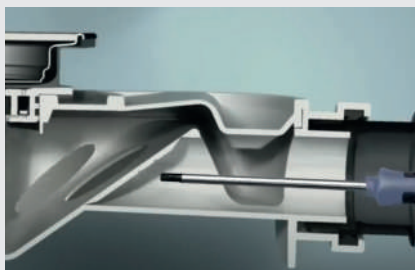

**SIFÃO HIDRÁULICO**

Eficiência de drenagem  
Caudal > 28L/min  
(EN 1253)

**CONEXÃO Ø40**

Orientável 360°

O design e engenharia inovadora do sifão sifónico tornam-no numa solução segura e higiénica, evitando assim os maus cheiros, retornos e possíveis obstruções.