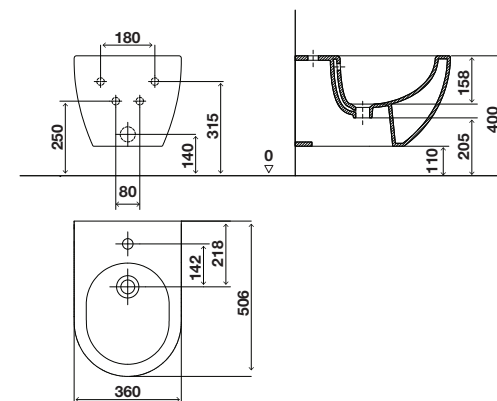

LAKE suspensão

Sanita preta

RA20100888236 | PVP 350.00€

- Material: Vitreous China;
- Rim-Off, ausência de aro;
- Saída de esgoto: Ligação horizontal à parede (P-Trap);
- Conexões de entrada de água e de saída para esgoto com vidro interno;
- Fixação oculta;
- Descargas: 6L;
- Marcação CE.

Bidé preto

RC20100888243 | PVP 250.00€

- Material: Vitreous China;
- Forma: Redonda;
- Fixação oculta;
- Marcação CE.

Tampo sanita 02 preto texturado mate

RD10000888361 | PVP 58.00€

- Material: Duroplast;
- Forma: Redonda;
- Antibacteriano;
- Fixação topo - sistema de aperto superior;
- Queda amortecida (soft-close).