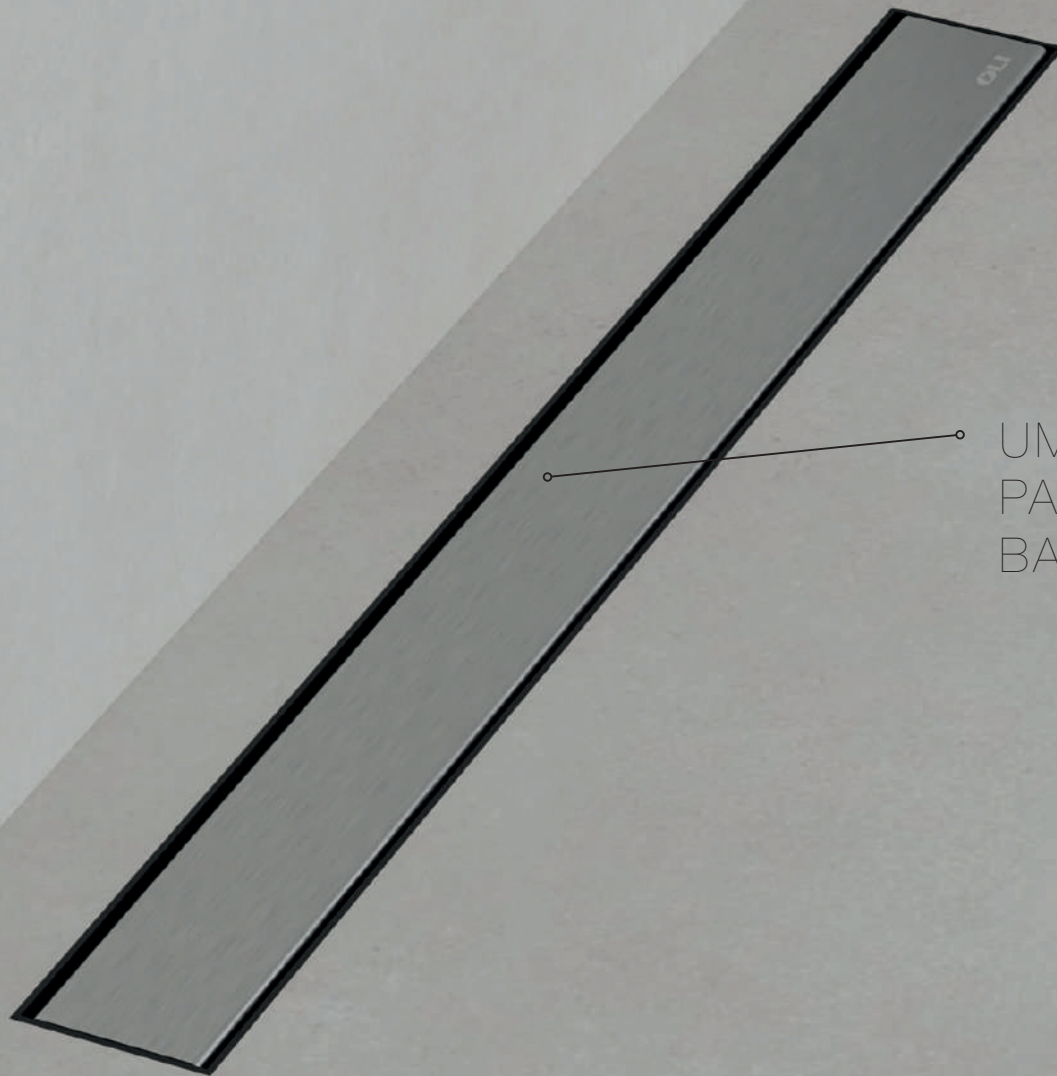

OLIFILO STANDARD

UMA SOLUÇÃO INTEGRADA
PARA UMA CASA DE
BANHO MODERNA

Complete a gama com soluções OLI:

+

+