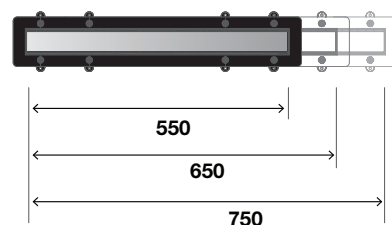

### DISPONÍVEL NAS MEDIDAS:

- Grelha em aço inoxidável (AISI 304);
- Acabamento: escovado;
- Ajustável em altura;
- Impermeabilização incluída;
- Conexão PVC com Ø50 mm;
- Ideal para pessoas com mobilidade reduzida.