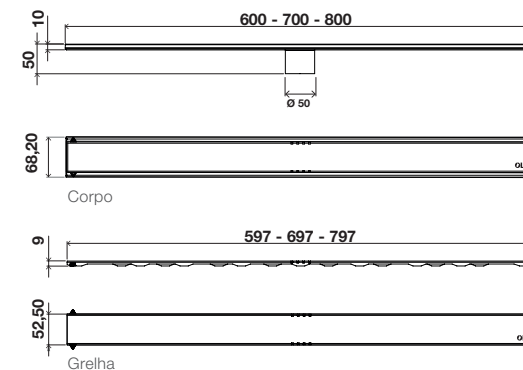

Kit composto por:

- Sifão + corpo + grelha;
- Tela com adaptador (1.5Mx2M);
- Filtro para cabelos.

1	Pavimento	7	Grelha
2	Reboco de argamassa com pendente	8	Tubo de drenagem Ø50mm
3	Membrana	9	Drenagem secundária
4	Cimento cola C2	10	Corpo de sifão com retenção de água
5	Banda de Butilo	11	Laje
6	Calha linear		

(medidas em milímetros)