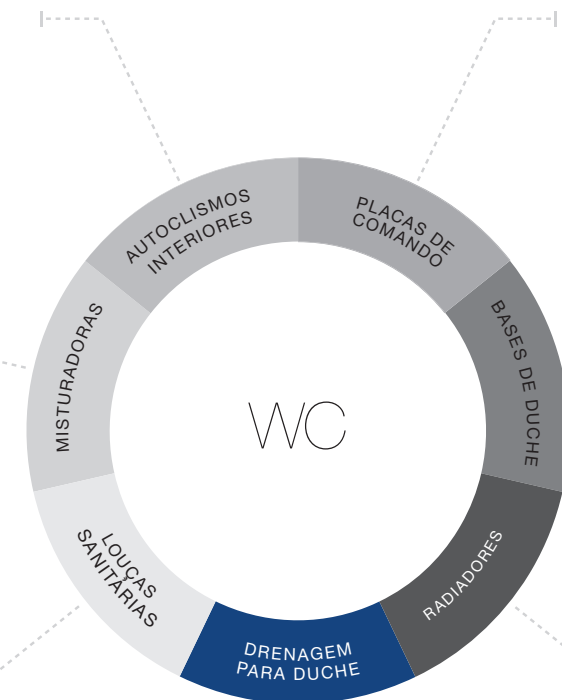

A SOLUÇÃO OLI

A casa de banho como um espaço que funde a eficiência hídrica com o design, e centrada na funcionalidade. Uma gama completa de produtos para as casas de banho de projetos exigentes.

AUTOCLISMOS INTERIORES

Os ensaios efetuados com as louças sanitárias garantem **100% de compatibilidade** com autoclismos da gama OLI.

TORNEIRAS MISTURADORAS

O design industrial, a simplicidade das linhas e o toque sensível estão presentes na gama de misturadoras da OLI.

LOUÇAS SANITÁRIAS

Uma gama que une design a performance hídrica. Munidas da tecnologia Rim-off e com vidragem superior, apresentam um desenho depurado que se adapta a qualquer espaço de banho.