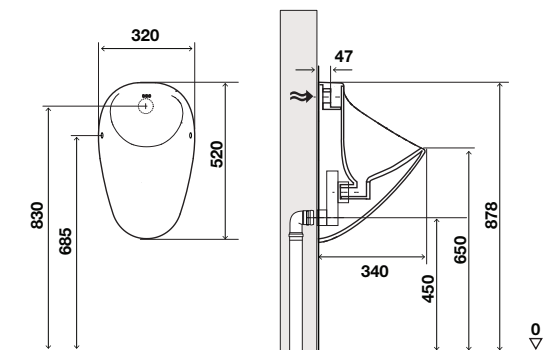

KAI suspense

Urinol branco

RE20100889511 | PVP 150.00€

- Material: Vitreous China;
- Rim-off, ausência de aro;
- Ligação: Posterior;
- Sifão sífônico;
- Tipo Fixação: Semi-visível;
- Forma: Oval;
- Marcação CE.

Inclui:
Acessórios de fixação e sifão.

Urinol preto

RE20100889512 | PVP 200.00€

- Material: Vitreous China;
- Rim-off, ausência de aro;
- Ligação: Posterior;
- Sifão sífônico;
- Tipo Fixação: Semi-visível;
- Forma: Oval;
- Marcação CE.

Inclui:
Acessórios de fixação e sifão.

SEPARADOR CERÂMICO

Separador branco

RE30100889764 | PVP 83.00€

- Material: Vitreous China;
- Fixação oculta;
- Forma: Retangular;

Inclui:
Acessórios de fixação.

Separador preto

RE30100889765 | PVP 118.00€

- Material: Vitreous China;
- Fixação oculta;
- Forma: Retangular;

Inclui:
Acessórios de fixação.