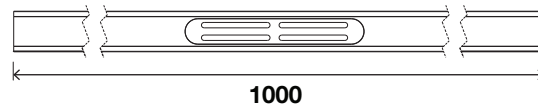

### AJUSTÁVEL À MEDIDA:

- Ajustável à medida necessária (recortável);
- Material: Alumínio 6063 - T6;
- Cor/Acabamento: Anodizado preto (25 microns);
- Elevada resistência à corrosão;
- Altura da grelha: 8mm;
- Tubo de saída: Ø50mm;
- Conexão com encaixe por pressão impermeabilização;
- Tela com adaptador;
- Ideal para pessoas com mobilidade reduzida.