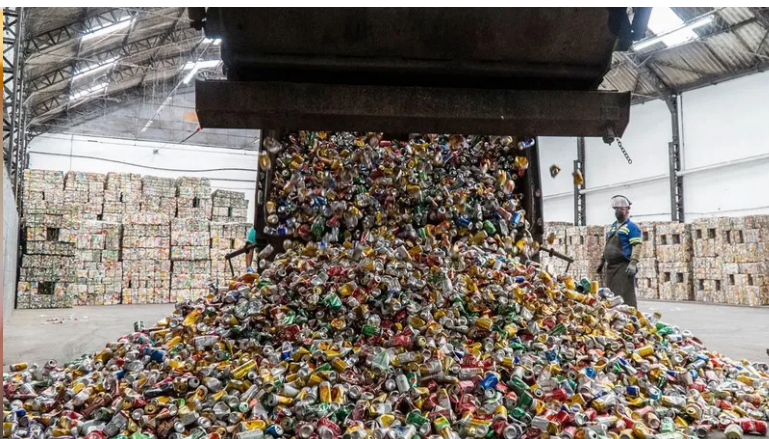

ЭКОНОМИЯ ДО
0,5 ЛИТРА
ВОДЫ НА ОДИН СМЫВ

БЕЗ БУМАГИ
ИНСТРУКЦИИ НА КОРОБКЕ,
МЕНЬШИЙ РАСХОД БУМАГИ

Круговое происхождение, полученное в результате сбора пластиковых отходов после потребления (99%), которые превращаются в переработанное сырье.

100%
ПЕРЕРАБОТАННЫЙ PS

OLI

ECO.OPALA

Предназначен для экономии воды.

ЭКОНОМЬТЕ С
ДВОЙНОЙ
СМЫВ

ЭКОНОМИЯ ДО
0,5 ЛИТРА
ВОДЫ НА ОДИН СМЫВ

Экологически чистый.

FSC
ЭКОЛОГИЧНАЯ
КОЛЛЕКЦИЯ