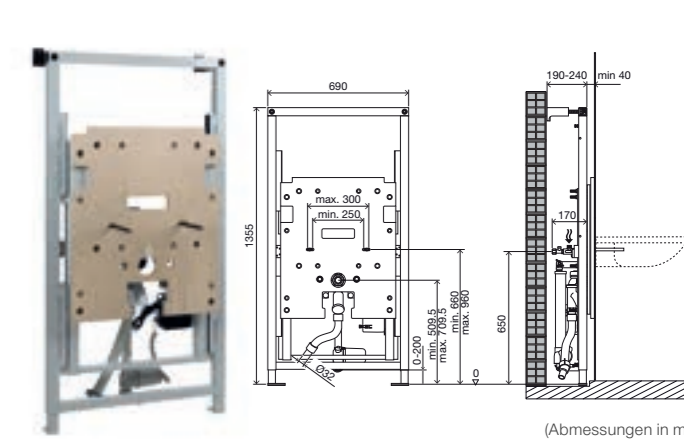

GLOBE
Mechanisch

MOON
Elektronisch

EASY MOVE-REIHE

HÖHNERSTELLBAR
UM 150MM

HÖHNERSTELLBAR
UM 300MM

**DRAHTLOSE
FERNBEDIENUNG**

DIE EASY MOVE-REIHE WURDE ENTWICKELT, UM DAS TÄGLICHE LEBEN ZU ERLEICHTERN,
sei es zu Hause, in Altersheimen, Krankenhäusern oder Geschäftszentren (Flughäfen, öffentliche Plätze usw.).

VERFÜGBARE AUSFÜHRUNGEN
Erhältlich in 6 mm dickem, schwarzem oder weißem, gehärtetem Glas.

ART.NR.
048159 - EASY MOVE WC

ART.NR.
0021409 - Glas Weiß

ART.NR.
021408 - Glas Schwarz

ART.NR.
881673 - EASY MOVE WT