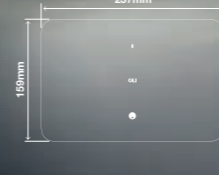

INTELLIGENTER SENSOR:
Automatische Auswahl der Spülmenge

NACHTLICHT-SENSOR

APPLIKATION FÜR STATISTIKEN, UND EINSTELLUNGEN

VERFÜGBARE AUSFÜHRUNGEN

ART.NR.
889350 - Schwarz

ART.NR.
889349 - Weiß

Schwarz

Weiß