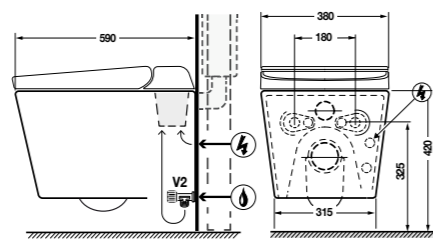

(Abmessungen in mm)

DUSCH-WC ANSCHLUSSSET
Ermöglicht die Wasserzufuhr vom Spülkasten zu der Keramik.
ART.NR.
886319

HALLO

Die Zukunft des Badezimmers ist jetzt

BERÜHRUNGSLOSE STEUERUNG:
Immersive Nutzererfahrung