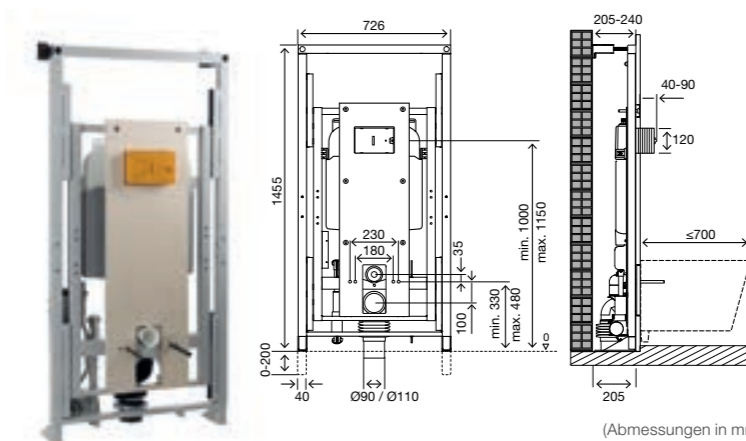

GLOBE
Mechanisch

MOON
Elektronisch

EASY MOVE-REIHE

HÖHNERSTELLBAR
UM 150MM

HÖHNERSTELLBAR
UM 300MM

**DRAHTLOSE
FERNBEDIENUNG**

DIE EASY MOVE-REIHE WURDE ENTWICKELT, UM DAS TÄGLICHE LEBEN ZU ERLEICHTERN,
sei es zu Hause, in Altersheimen, Krankenhäusern oder Geschäftszentren (Flughäfen, öffentliche Plätze usw.).

VERFÜGBARE AUSFÜHRUNGEN
Erhältlich in 6 mm dickem, schwarzem oder weißem, gehärtetem Glas.

ART.NR.
048159 - EASY MOVE WC

ART.NR.
0021409 - Glas Weiß

ART.NR.
021408 - Glas Schwarz

ART.NR.
881673 - EASY MOVE WT