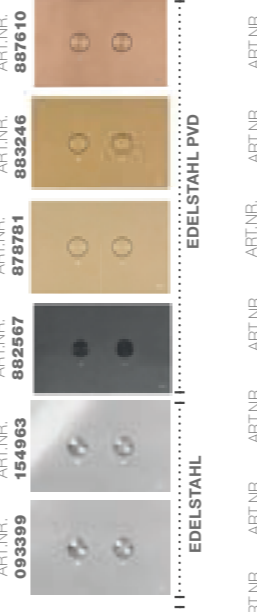

BETÄTIGUNGSPLETTEN

Gestalten Sie Ihr Badezimmer neu mit unserer großen Auswahl an Betätigungsplatten:

ARCH. ALESSIO PINTO

LESS IS MORE
Mechanisch

ARCH. ÁLVARO SIZA

TRUMPET
Pneumatisch

BLINK
Pneumatisch

SLIM
Mechanisch