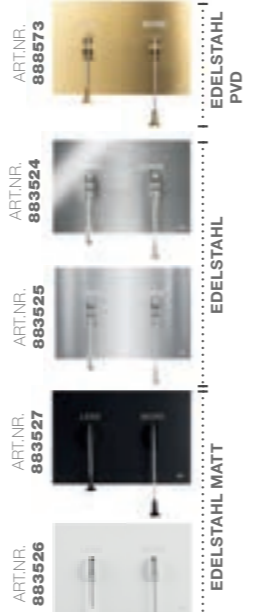

AC UMRÜST-KIT

ART.NR.
878292

PNEUMATISCH UMRÜST-KIT

ART.NR.
601527

UMRÜSTKIT FÜR SPÜLKASTEN

Ermöglicht den Umbau des mechanischen Spülkastens in einen pneumatischen oder elektronischen Spülkasten für die Verwendung von verschiedenen Betätigungsplatten

BETÄTIGUNGSPLETTEN

Gestalten Sie Ihr Badezimmer neu mit unserer großen Auswahl an Betätigungsplatten:

ARCH. ALESSIO PINTO

LESS IS MORE
Mechanisch

ARCH. ÁLVARO SIZA

TRUMPET
Pneumatisch

BLINK
Pneumatisch

SLIM
Mechanisch