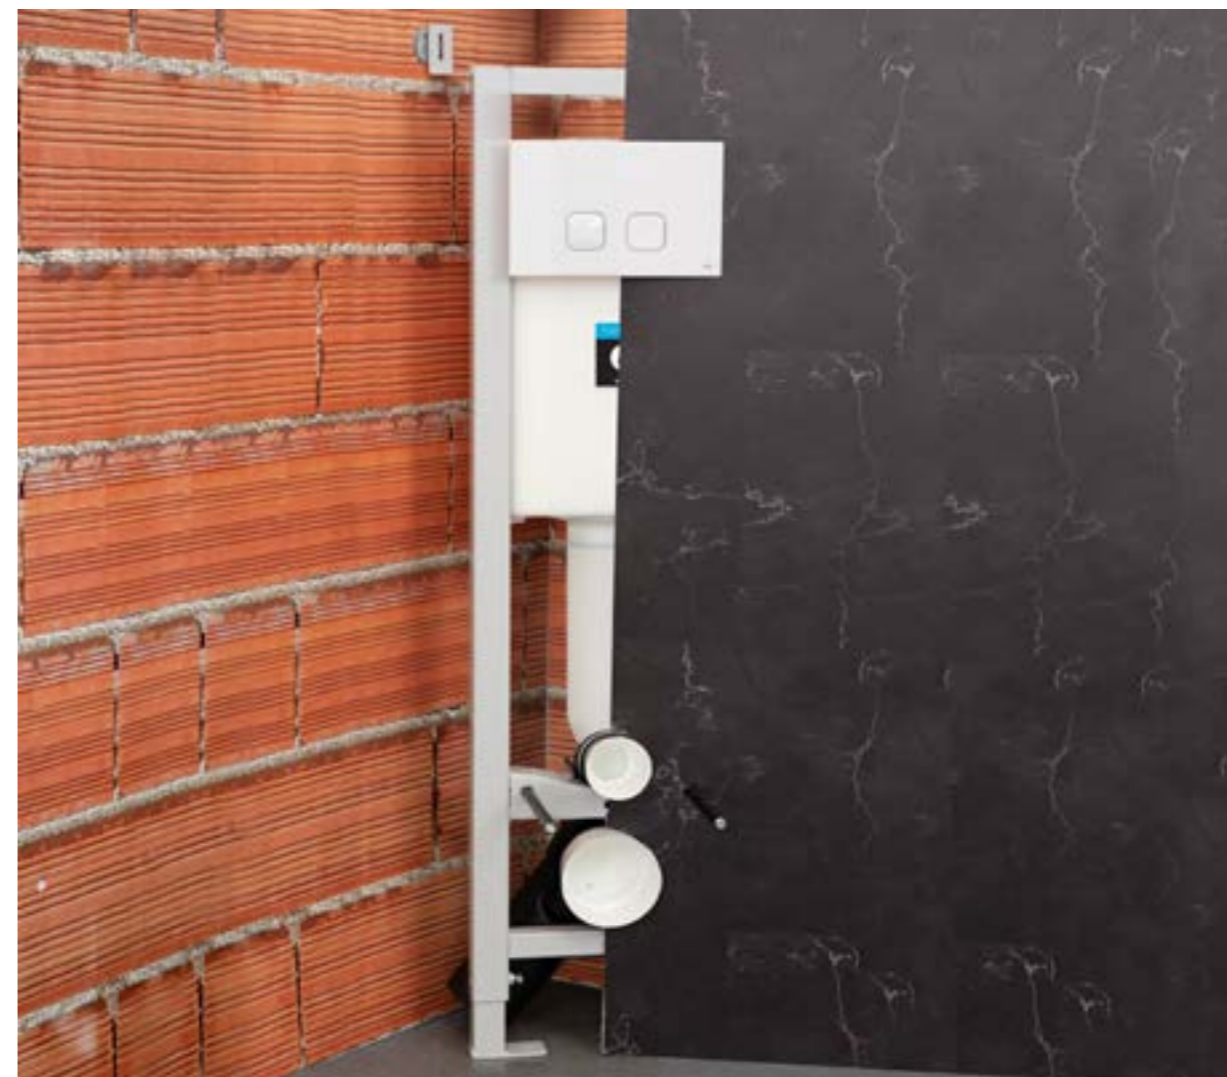

COD
879808 Stop Fire

- Toilet outlet bend for wall-hung toilets;
- L:300mm;
- Exit Ø110;
- Toilet connection Ø90.

COD
075413 Toilet outlet bend

PART NUMBER GUIDE QUADRA PLUS

	Mechanic	Pneumatic	Mechanic		Pneumatic			Pallet				
			WxDxH	Weight	Qt.	Multiple Box Dim	Weight	Qty per Pallet	Pallet Height	Pallet Width	Pallet Length	Weight
QUADRA PLUS Direct 	720002 Azor	037172 Azor	286x205x610	2.802	1	0	2.802	64	1.2	0.83	2.6	199.328
QUADRA PLUS Sanitarblock 	885060 Nano 135974 Azor	885058 Nano 141945 Azor	1179x228x340	11.546	1	0	11.546	21	1.2	0.8	2.22	262.466
QUADRA PLUS Free-standing 	722021 Azor	187103 Azor	1179x228x340	12.634	1	0	12.634	20	1.2	0.8	2.42	272.68