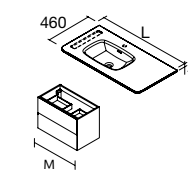

Standard

Toalheiro

Standard

Toalheiro

UNIIQ COM OU SEM TOALHEIRO
Solid surface branco mate

centrado	€	Zona de apoio à direita	€	Zona de apoio à esquerda	€	
610-690	96787	482	910-990	96789	513	
810-890	96788	503	1210-1290	97377	576	
				910-990	103182	513
				1210-1290	103183	576