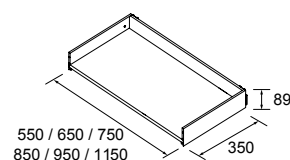

GAVETA METÁLICA SEM ABERTURA PARA SIFÃO

MM	Onix	€
600	103306	134
700	103307	145
800	103308	155
900	103309	166
1000	103310	176
1200	103311	197