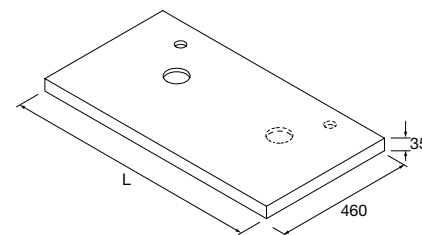

TAMPOS 35 MM À MEDIDA E COM MECANIZADO

	Carvalho África	€
<600	116354	221
601 - 1000	116355	340
1001 - 1400	116356	434
1401 - 1800	116357	496
1801 - 2000	116358	632
2001 - 2400	116359	765