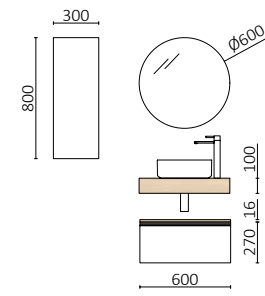

P. 237

SPIRIT 600 BRANCO BRILHO		€
22630	Coqueta suspensa SPIRIT 600 Branco brilho	305
90987	Puxador SPIRIT 600 Matt black	17
22963	Tampo 600 Natural	72
113874	Tampo DOMUS 600 Natural	200
91489	Lavatório de pousar KANDY Branco brilho	137
PREÇO TOTAL		731
91120	Espelho MOON 600	299
103974	Sifão SMART Matt black	68
102303	Válvula aberta FLOW Chrome	55
96940	Módulo ALLIANCE 800 Branco brilho	218