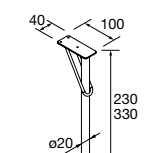

CONJUNTO DE 2 PÉS DEVA 230 / 330

	Branco	Preto	Chrome	€
230	84128	84129	84130	54
330	84125	84126	84127	58