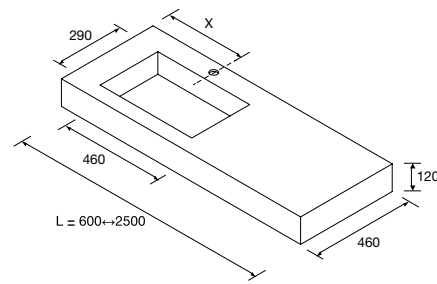

P. 130

COMPAKT 1200 CARVALHO ÁFRICA		€
26060	Tampo COMPAKT 51, 1001 - 1200 Carvalho África	748
103315	Lavatório de pousar BICA Green forest	314
PREÇO TOTAL		1062
103359	Espelho MITO CURVE 800 Preto	456
26195	Toalheiro COMPAKT Matt black	110
25953	Prateleira COMPAKT 42, 600 - 800 Carvalho África	477
103974	Sifão SMART Matt black	68
102305	Válvula aberta FLOW Matt black	55
103356	Espelho OASIS 400	62
97684	Frontal madeira LLOYD 400 Carvalho África	41
97668	Porta secador/tábua LLOYD Matt black	51
97666	Prateleira LLOYD 220 Matt black	79