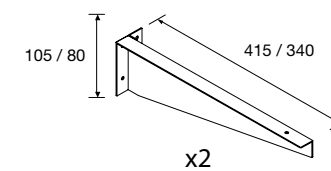

CONJUNTO DE ESQUADRO DE FIXAÇÃO COM REGULAÇÃO.

! Suportes com regulação e esquadros de fixação incluídos 105 x 415 mm.

	€
340 X 80	26197 79
415 X 105	26196 83