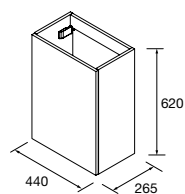

Porcelana

	€		€
Branco brilho		Matt black	

365	114527	210	114529	315
-----	--------	-----	--------	-----

TOALHEIRO MINI

	€
Matt black	

340	114618	63
-----	--------	----

PRATELEIRAS DE MADEIRA
REGULÁVEIS

MÓVEL AIDA