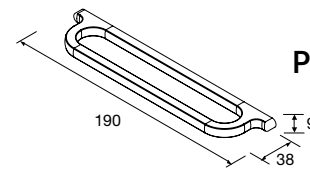

PUXADOR EMOJI

	Greige	Mokka	Rose	€
78	113766	113764	113765	19

PUXADOR OMEGA

	Brushed gold	Matt black	€
190	113767	113768	26