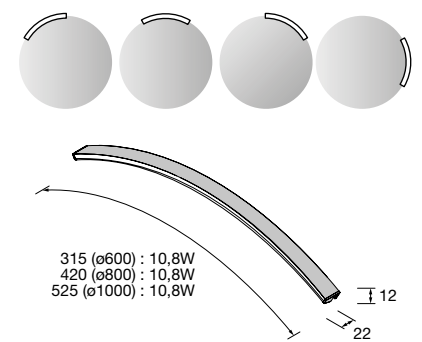

ELSA

	Cromado brilho	€
44	23537	26
233	113771	42

BOREAL

	/	€
308	84122	77
500	84123	110
700	84124	155

OPTIMUS

	/	€
600	87811	95
700	103347	100
800	87812	105
900	103348	110
1000	87813	116

JUDI

	/	€
250	97640	42

GILDA

	/	€
90	91238	42

CIRCUS

	Preto	€
315	103349	156
420	103350	162
525	103351	167