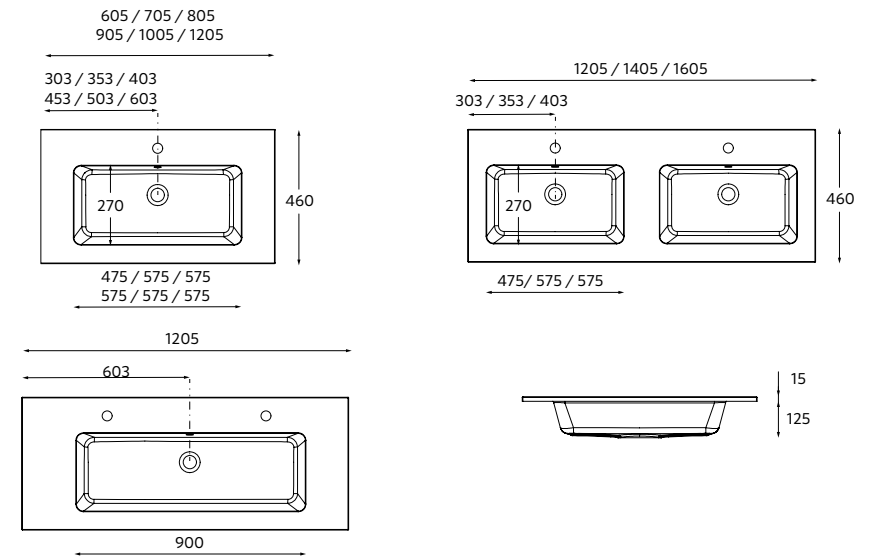

VILNA
Mineralsolid branco mate

Zona de apoio à direita			€	Zona de apoio à esquerda			€
*	905	97042	419	*	905	97041	419
*	1005	97045	440	*	1005	97044	440
*	1205	97048	471	*	1205	97047	471

* NOTA: Necessário gaveta com abertura para sifão