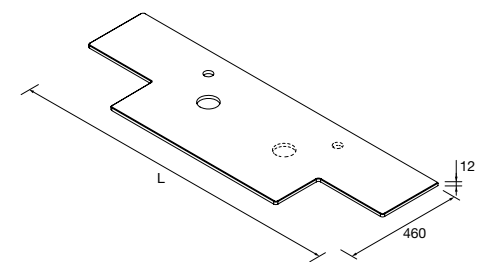

TAMPÓS COM DUPLA PROFUNDIDADE 12 MM À MEDIDA E COM MECANIZADO