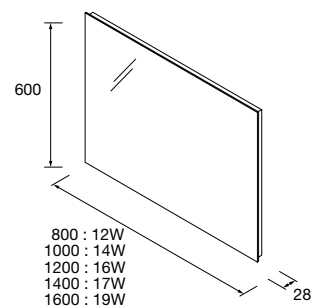

REFLEJO

	/	€
800	20740	336
1000	20741	359
1200	20742	385
1400	91115	456
1600	91116	500

MOON

	/	€
600	91120	299
800	83963	332
1000	83964	370