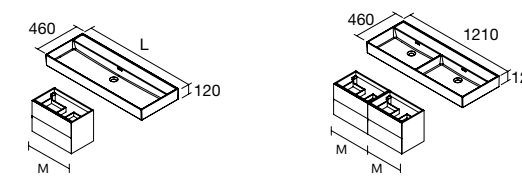

VENETO SEM FURAÇÃO PARA TORNEIRA
Porcelana branco brilho

centrado			duplo		
	€		€		€
1010	85911	261	1210	85913	416

NOTA: Inclui ferramenta para aplicar à parede.