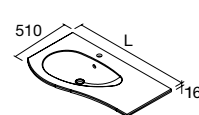

MAM
Carga mineral branca brilho

Zona de apoio à direita		€
910	83876	259
1210	83878	318

Zona de apoio à esquerda		€
910	83877	259
1210	83879	318