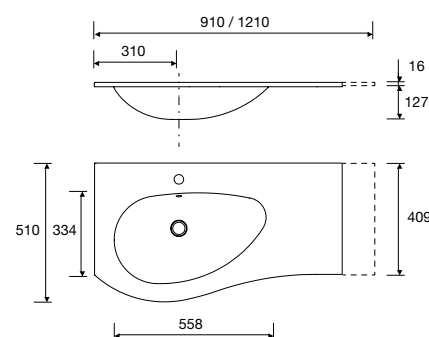

MAM
Carga mineral branca mate

Zona de apoio à direita		€
910	83945	259
1210	83947	318

Zona de apoio à esquerda		€
910	83946	259
1210	83948	318