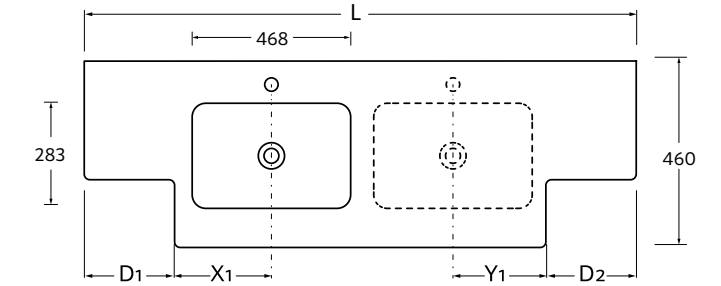

! Lavatório integrado de solid surface à medida com opção de mecanizado para torneira e toalheiro incluído. É necessário preencher o formulário de pedido.

! Descarregue aqui o formulário www.salgar.net

Terminações disponíveis
A

Terminações disponíveis
B

LAVATÓRIOS NAILA À MEDIDA E COM MECANIZADO

Solid surface branco mate

	Solid surface branco mate	€
600 - 900	97529	608
901 - 1200	97530	650
1201 - 1500	97531	755
1501 - 1800	97532	1038
1801 - 2400	97533	1059

	Solid surface branco mate	€
1200 - 1500	97534	986
1501 - 1800	97535	1070
1801 - 2400	97536	1332

	Solid surface branco mate	€
600 - 900	97819	807
901 - 1200	97820	818
1201 - 1500	97825	1049
1501 - 1800	97826	1290
1801 - 2400	97834	1500

	Solid surface branco mate	€
1200 - 1500	97835	1290
1501 - 1800	97836	1500
1801 - 2400	97837	1710

Suportes com regulação e esquadros de fixação incluídos 105 x 415 mm.

! Lavatório integrado de solid surface à medida com opção de mecanizado para torneira e toalheiro incluído. É necessário preencher o formulário de pedido.

! Descarregue aqui o formulário www.salgar.net

Terminações disponíveis

LAVATÓRIOS NAILA COM DUPLA PROFUNDIDADE À MEDIDA E COM MECANIZADO

Solid surface branco mate

	Solid surface branco mate	€
901 - 1200	97541	650
1201 - 1500	97542	755
1501 - 1800	97543	1038
1801 - 2400	97545	1059

	Solid surface branco mate	€
1501 - 1800	97552	1070
1801 - 2400	97553	1332