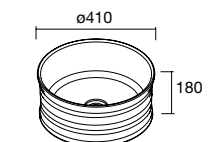

LOOP

Porcelana

	€		€
Matt black	114520	Matt grey	114521
410	315