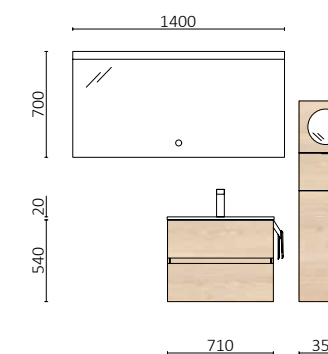

FUSSION 40 700 NATURAL

		€
96695	Móvel suspenso FUSSION LINE 700 profundidade 40 Natural	315
97070	Lavatório Profundidade 40 IBERIA 710 Porcelana branca	150
PREÇO TOTAL		465
23027	Barra toalheiro JAZZ Branco	45
97601	Espelho ORLEANS 1400	524
103973	Sifão POSYX Latão cromado	47
102304	Válvula clic-clac FLOW Chrome	58
83444	Módulo tocador ALLIANCE Natural	436

P. 264

MONOLITH MINI BRANCO BRILHO

		€
114527	MONOLITH MINI Branco brilho	210
PREÇO TOTAL		210
91130	Espelho OASIS 600	67
91238	Aplique GILDA 90 x 2	84
114618	Toalheiro MINI Matt black	63
103974	Sifão SMART Matt black	68
114576	Válvula clic-clac CERAX Branco brilho	32