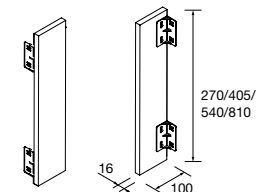

RÉGUA DE REMATE 16MM

	Natural	Carvalho áfrica	Noz Maya	€	Branco brilho	White cotton	Black velvet	Macchiato	Blue fog	Night blue	Terracota	Antracite	Green forest	€
270	24308	91082	102793	17	24305	96800	96809	102790	102789	102788	103625	102792	102791	17
405	102816	102818	102813	22	-	102815	102814	102809	102808	102807	102812	102811	102810	22
540	24315	91083	102799	27	24312	96810	96811	102796	102795	102794	103626	102798	102797	27
810	102804	102806	102800	33	102801	102803	102802	103724	103723	103722	103627	103726	103725	33