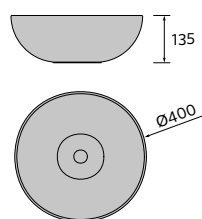

KANDY

Porcelana