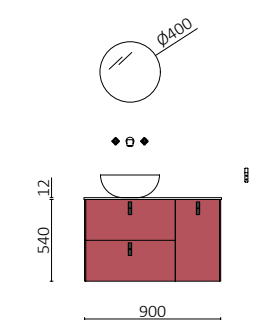

UNIIQ 900/D ROJO

	€
24616 Móvel suspenso UNIIQ 900 direito Rojo	534
113734 Puxador UNIIQ Matt black x 3	21
103174 Tampo UNIIQ 900 Terrazo natura	289
26536 Lavatório de pousar BOL Matt white	265
PREÇO TOTAL	1109
103356 Espelho OASIS 400	62
103973 Sifão POSYX Latão cromado	47
102305 Válvula aberta FLOW Matt black	55
103341 Cabide SQUARE Matt black x 2	48

P. 84