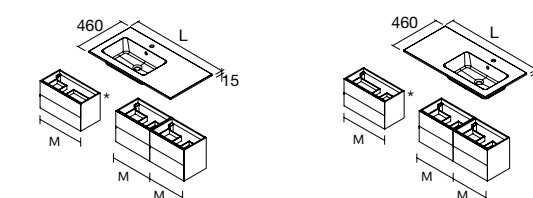

Zona de apoio à direita		€	Zona de apoio à esquerda		€
* 1005	97045	440	* 1005	97044	440
1605	97055	681	1605	97054	681

* NOTA: Necessário gaveta com abertura para sifão