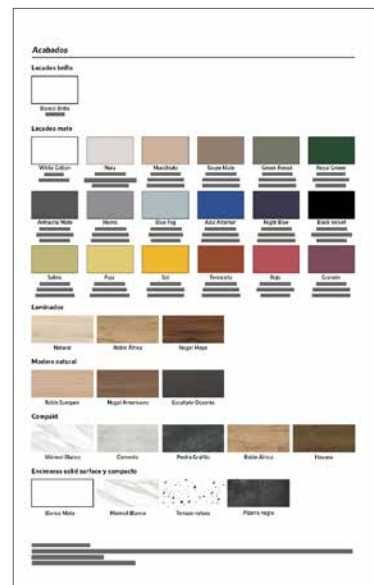

NOTA MUITO IMPORTANTE:

As cores dos acabamentos dos diferentes materiais: madeira, vidro, mármore e perfis de divisórias que figuram no catálogo são sempre aproximadas visto que estão sujeitas ao processo de impressão e variação de cor pela iluminação fotográfica. Equivalências RAL, PANTONE e NCS aproximadas.

3.

Dê realismo à sua estadia

Agora é altura de dar realismo à sua sala, escolhendo os materiais e os acabamentos para as paredes, o teto e o chão. No menu superior esquerdo, encontra a opção "Revestimentos" que lhe mostra os diferentes tipos de materiais disponíveis. Depois de seleccionar o material, arraste-o para a parede ou o chão da sua escolha. Continue a dar mais realismo adicionando decoração, iluminação ou aquecimento na categoria "Elementos adicionais" em "Mobiliário".

Veja os seus preços.

Faça um orçamento.

Agrupe os seus pedidos.

www.salgar.net

1. ICONOGRAFIA

Descrição pormenorizada das características estruturais e técnicas

2. ACABAMENTOS

Resumo da lista de amostras de acabamentos com equivalentes RAL, PANTONE e NCS em vernizes