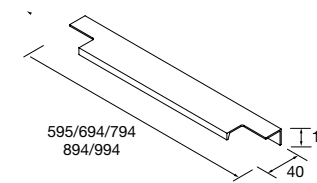

PUXADOR LINA

	Matt anodized	Matt gold	Brushed black	€
600	102300	102302	102301	22
700	105678	105680	105679	23
800	103955	103957	103956	24
900	105681	105683	105682	26
1000	103958	103960	103959	28