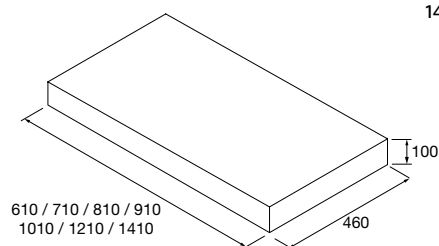

TAMPOS 12 MM

	Solid surface branco mate	€	Ardósia preta	€	Marmol branco	€	Terrazo natura	€
600	97495	205	97501	257	97507	257	102266	257
700	97496	215	97502	268	97508	268	103299	268
800	97497	226	97503	278	97509	278	102267	278
900	97498	236	97504	289	97510	289	103300	289
1000	97499	247	97505	310	97511	310	102268	310
1200	97500	268	97506	331	97512	331	102270	331
1400	113973	289	113974	352	113975	352	113976	352