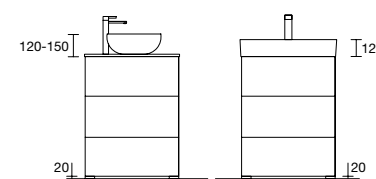

PÉS PARA LAVATÓRIOS DE POUSAR/ VENETO ALTURA 20 mm