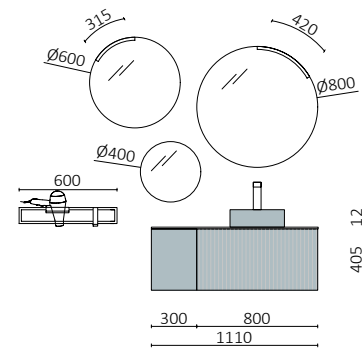

P. 154

BIBA 1100 BLUE FOG		€
103040	Móvel suspenso BIBA 800 Blue fog	520
102263	Puxador BAO Matt white	14
103157	Coqueta suspensa ALLIANCE 300 Blue fog	200
103632	Tampo 1011 - 1210 Solid surface branco mate	352
103312	Lavatório de pousar BICA Blue fog	314
PREÇO TOTAL		1400
91131	Espelho OASIS 800	88
91130	Espelho OASIS 600	67
103356	Espelho OASIS 400	62
103349	Aplique CIRCUS 315 Preto	156
103350	Aplique CIRCUS 420 Preto	162
97672	Frontal metálico LLOYD 600 Matt white	135
97661	Porta secador/tábua LLOYD Matt white	51
97658	Cabide LLOYD Matt white	40

P. 156