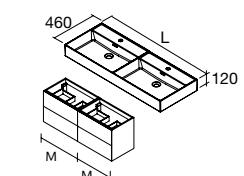

CONSTANZA

Porcelana preto mate

centrado		€	duplo		€
610	113789	192	1210	113792	450
810	113790	243			
1010	113791	282			

Mais opções de lavatórios customizados na página. 280

VENETO

Porcelana branco brilho

centrado		€	1 lavatório, 2 torneiras		€
610	23400	215	1210	23399	405
810	23401	226			
1010	23397	261			