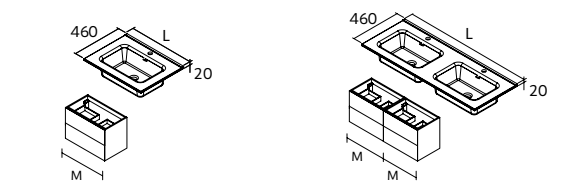

Porcelana branca mate

Zona de apoio à direita			€	Zona de apoio à esquerda			€
910	113794	303	910	113793	303		

LAVATÓRIO PORCELANA

CONSTANZA
Porcelana preto mate

centrado		€	duplo		€
610	113789	192	1210	113792	450
810	113790	243			
1010	113791	282			