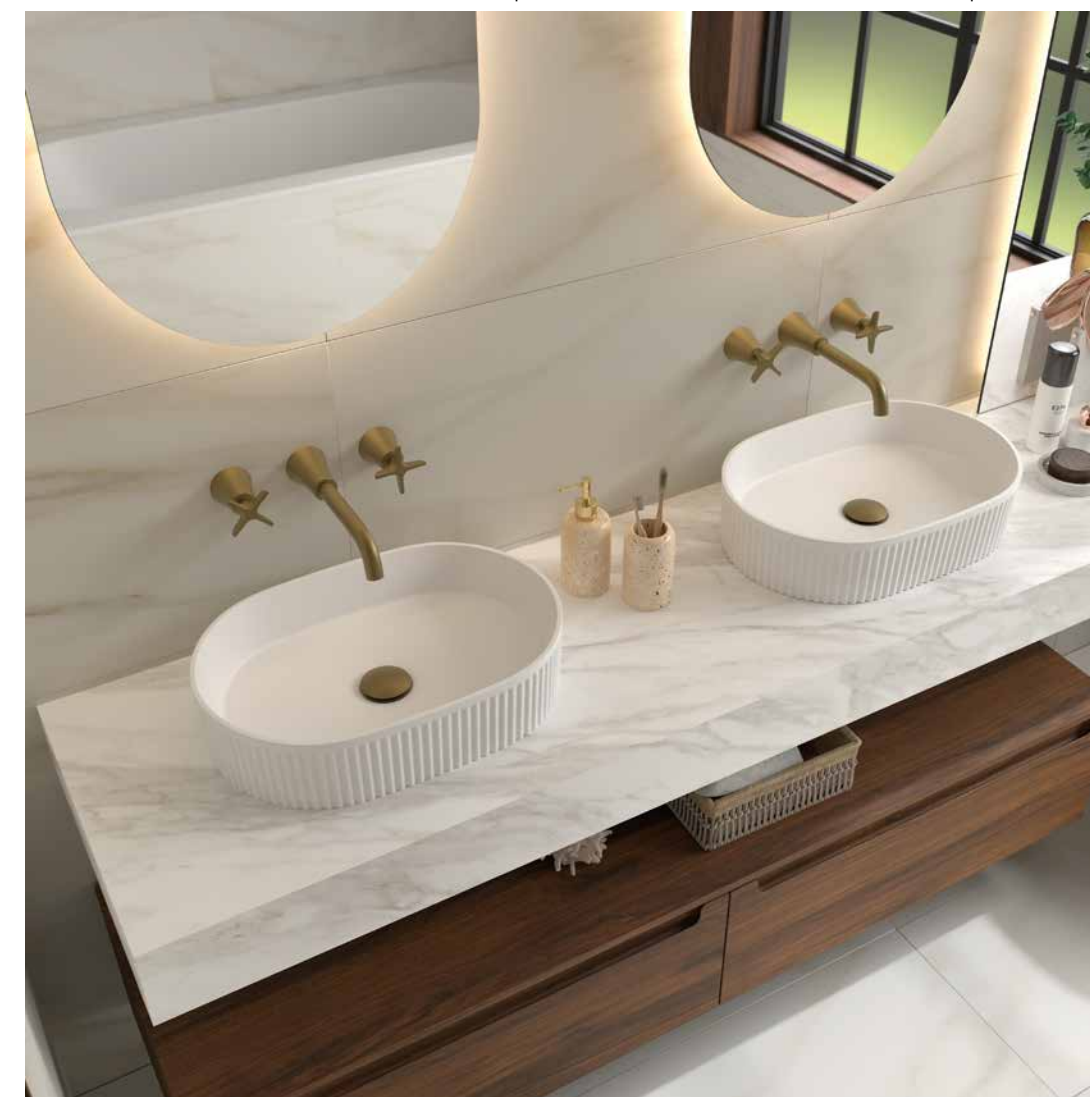

Novo lavatório de pousar Venice, com forma ovalada que se destaca pelo seu grande tamanho de bacia e uma textura estriada no exterior. Disponível em acabamentos mate, branco e preto.

COMPAKT 2300 MARMOL BRANCO
A partir de 2098€