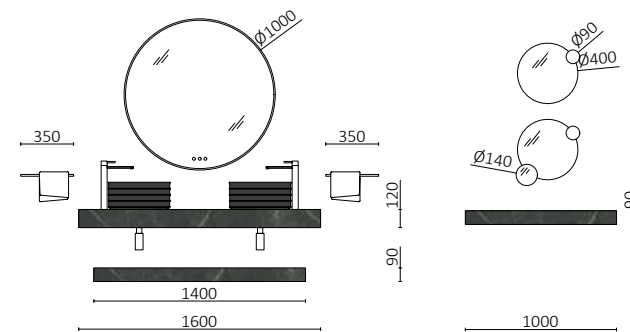

COMPAKT 1400 GRAFITE STONE		€
103278	Tampo COMPAKT 51, 1401 - 1600 Grafite stone	1104
114520	Lavatório de pousar LOOP Matt black x 2	630
PREÇO TOTAL		1734
113759	Espelho KORI CURVE 1000	625
103974	Sifão SMART Matt black x 2	136
102305	Válvula aberta FLOW Matt black x 2	110
103246	Prateleira COMPAKT 42, 1201 - 1400 Grafite stone	854
103340	Prateleira toalheiro SQUARE Matt black x 2	116
103244	Prateleira COMPAKT 42, 801 - 1000 Grafite stone	602
103356	Espelho OASIS 400 x 2	124
91238	Aplique GILDA 90 x 2	84
24569	Espelho Ø140 mm	63

P. 130