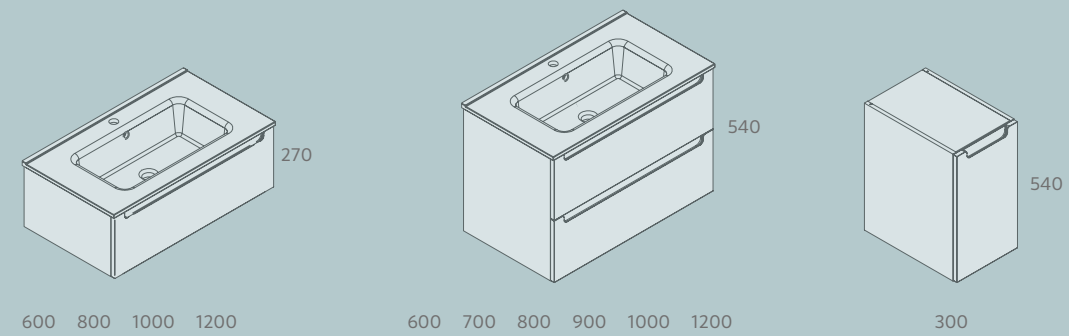

MONTERREY

ACABAMENTOS

ESPECIFICAÇÕES

Modular

MONTERREY 900 NATURAL
A partir de 982€