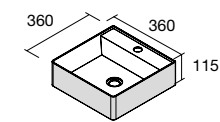

TALEA
Solid surface

	Matt white	€		Matt black	€
360	97649	265	97652	286