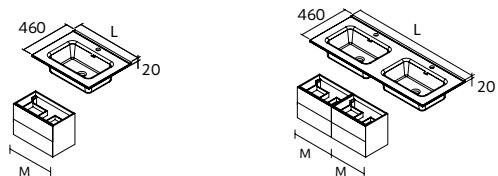

Mais opções de lavatórios customizados na página. 280

CONSTANZA

Porcelana branco brilho

centrado		€	duplo		€
610	26783	129	1210	26778	377
810	26781	159			
1010	26779	198