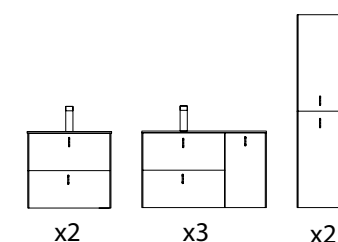

PUXADOR OMEGA

	Brushed gold	Matt black	€
62	113769	113770	14