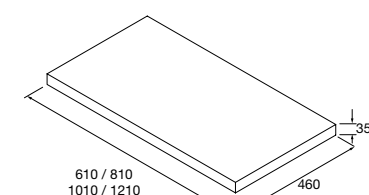

TAMPOS DE ESPESSURA 35 MM

		€
600	116360	190
800	116362	239
1000	116364	296
1200	116365	348