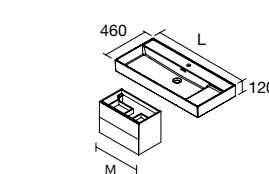

VENETO COM APOIO
Porcelana Branco brilho

centrado		
	€	
810	87727	226
1010	87728	261

NOTA: Inclui ferramenta para aplicar à parede.