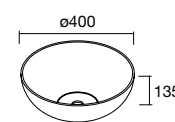

LOKUM
Porcelana

	Matt black	€
400	87734	209