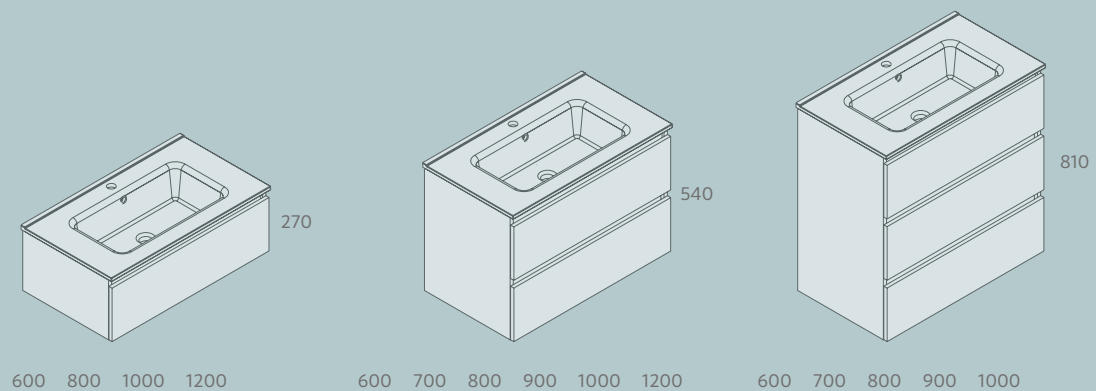

Spirit

COMPLEMENTE

ACABAMENTOS

ESPECIFICAÇÕES

Gaveta metálica Grass V8 com extração total e fecho com soft close

Modular

SPIRIT 1200 ANTRACITE
A partir de 943€

SPIRIT