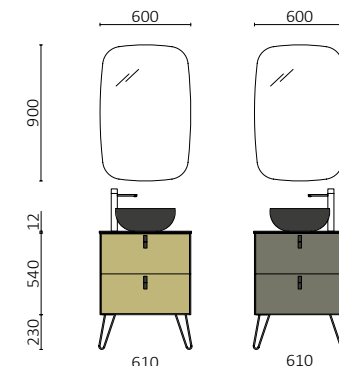

UNIIQ 600 SALVIA / BOSQUE		€
96598	Móvel suspenso UNIIQ 600 Bosque	450
96615	Móvel suspenso UNIIQ 600 Salvia	450
113734	Puxador UNIIQ Matt black x 4	28
96661	Tampo UNIIQ 600 Ardósia preta x 2	514
91491	Lavatório de pousar BULKAN Matt black x 2	572
24717	Jogo 2 pés de suporte UNIIQ Preto x 2	82
PREÇO TOTAL		2096
113751	Espelho LOUIS 600 x 2	746
103973	Sifão POSYX Latão cromado x 2	94
102305	Válvula aberta FLOW Matt black x 2	110

P. 92