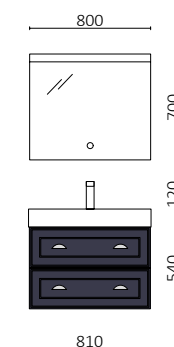

RENOIR 800 NIGHT BLUE

		€
91308	Móvel suspenso RENOIR 800 Night blue	677
91337	Puxador FOLK Chrome x 4	56
87727	Lavatório VENETO 810 com área de apoio em Branco brilho	226

PREÇO TOTAL 959

97597	Espelho ORLEANS 800	422
103973	Sifão POSYX Latão cromado	47
102304	Válvula clic-clac FLOW Chrome	58

P. 42