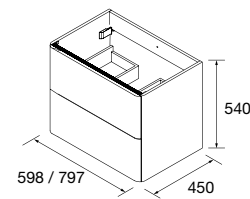

MÓVEL SUSPENSO UNIIQ 2 GAVETAS

	Matt white	Matt black	Humo	Taupe mate	Macchiato	Nata	Blue fog	Azul altamar	Antracite	€
600	96593	96613	96614	96608	96601	96599	96616	96618	96594	450
800	96620	96635	96636	96630	96626	96624	96638	96640	96621	471
	Night blue	Royal green	Bosque	Salvia	Paja	Sol	Terracota	Rojo	Granate	€
600	96600	96619	96598	96615	96602	96607	96611	96612	96609	450
800	96625	96641	96623	96637	96627	96629	96633	96634	96631	471