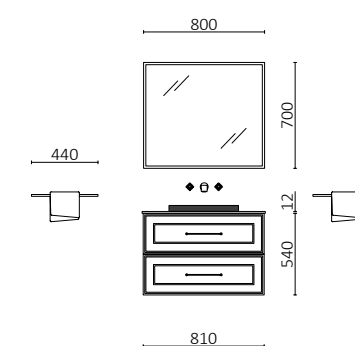

RENOIR 800 WHITE COTTON

		€
91305	Móvel suspenso RENOIR 800 White cotton	677
91335	Puxador STYLE 192 Matt black x 2	48
103631	Tampo 611 - 810 Solid surface branco mate	268
97655	Lavatórios semiembutidos MAEL Matt black	286

PREÇO TOTAL 1279

103362	Espelho MITO LINE 800 Preto	471
103973	Sifão POSYX Latão cromado	47
102305	Válvula aberta FLOW Matt black	55
103337	Toalheiro SQUARE BARRA 440 Matt black x 2	136

P. 40