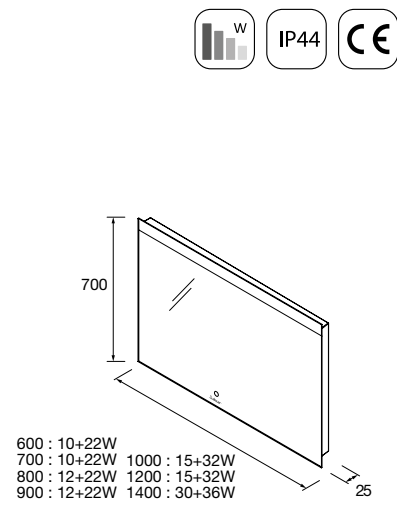

GLOBE

	/	Preto	Ouro	€
600	113742	113743	113744	359
800	113745	113746	113747	385
1000	113748	113749	113750	450

MITO LINE

	Preto	€
600	103361	419
800	103362	471
1000	103363	513
1200	103364	566