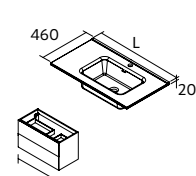

Zona de apoio à direita		
	€	
1010	113784	356

Zona de apoio à esquerda		
	€	
1010	113783	356

NOTA: Necessário gaveta com abertura para sifão

TOSCANA
Carga mineral branco brilho

centrado			duplo		
	€		€		€
605	20748	242	1205	20753	415
805	20750	266			
1005	20752	299			