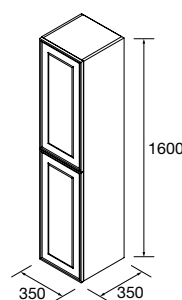

PILARES RENOIR 1600 2 PORTAS

	White cotton	Black velvet	Macchiato	Blue fog	Night blue	Antracite	Green forest	€
350	91317	91318	91319	91323	91320	91322	91321	519

P. 48