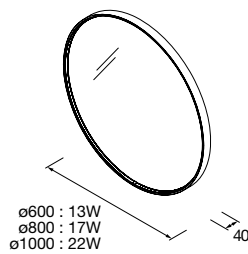

Espejos

ESPELHOS COM LUZ LED

MEMPHIS

	/	€
600	113760	425
800	113761	478
1000	113762	530
1200	113763	583

KORI LINE

	/	€
600	113755	415
800	113756	520

KORI CURVE

	/	€
600	113757	415
800	113758	520
1000	113759	625