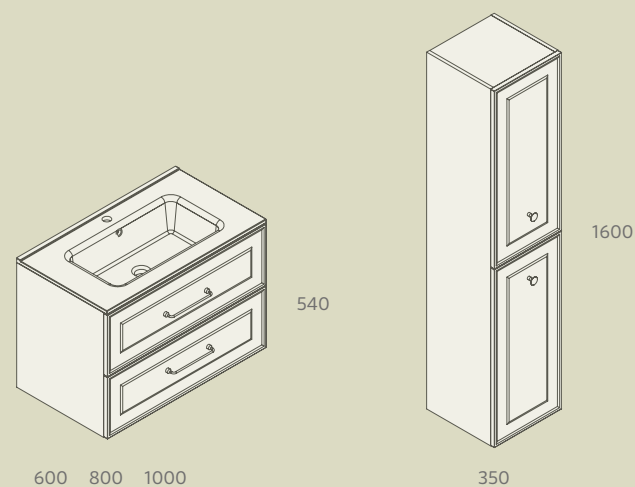

RENOIR

COMPLEMENTE

PUXADOR STYLE

PUXADOR STYLE

PUXADOR FOLK

ACABAMENTOS

Lacados mate

ESPECIFICAÇÕES

GRASS V8.

Gaveta metálica Grass V8 com extração total e fecho com soft close