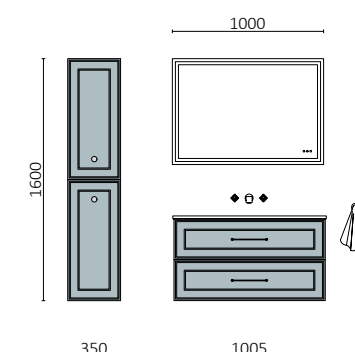

RENOIR 1000 BLUE FOG

		€
91326	Móvel suspenso RENOIR 1000 Blue fog	756
91333	Puxador STYLE 192 Silver x 2	48
114559	Lavatório CONSTANZA 1010 Branco brilho	198

PREÇO TOTAL 1002

113762	Espelho MEMPHIS 1000	530
103973	Sifão POSYX Latão cromado	47
114576	Válvula clic-clac CERAX Branco brilho	32
91323	Pilar suspenso RENOIR Blue fog	519
91329	Puxador STYLE 35 Silver x 2	36

RENOIR 600 ANTRACITE
A partir de 810€