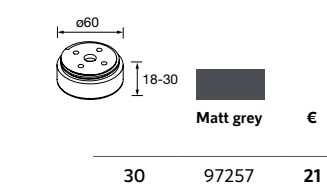

CONJUNTO DE 4 PÉS, Ø 60 MM

MM	Matt grey	€
30	97257	21