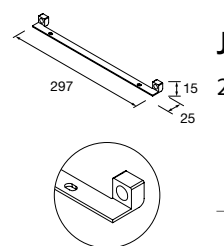

400/600/800 x 130 x 29 mm

	Natural	Carvalho África	Noz Maya	€
400	97680	97684	102821	41
600	97681	97689	102822	51
800	97682	97690	102823	62

JUNÇÃO LLOYD COMPAKT

297 x 15 x 30 mm

	Matt white	Matt black	€
297	97709	97711	58