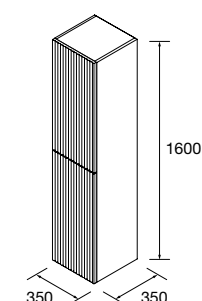

PILARES BIBA 1600 2 PORTAS

	Natural	Carvalho áfrica	Noz Maya	€	White cotton	Black velvet	Macchiato	Blue fog	Night blue	Terracota	Antracite	Green forest	€
350	102994	102996	102252	446	102250	102997	102251	102998	102999	103002	103001	103000	478