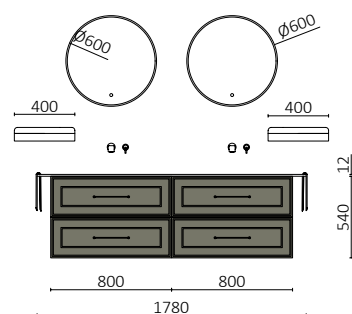

RENOIR 1600 GREEN FOREST		€
91309	Móvel suspenso RENOIR 800 Green forest x 2	1354
91335	Puxador STYLE 192 Matt black x 4	96
97579	Lavatório à medida LAGO 1600 - 1800 Solid surface branco mate	1028
PREÇO TOTAL		2478
113743	Espelho GLOBE 600 Preto x 2	718
103973	Sifão POSYX Latão cromado x 2	94
102306	Válvula clic-clac FLOW Matt black x 2	116
82333	Prateleira 400 Solid surface branco mate x 2	206