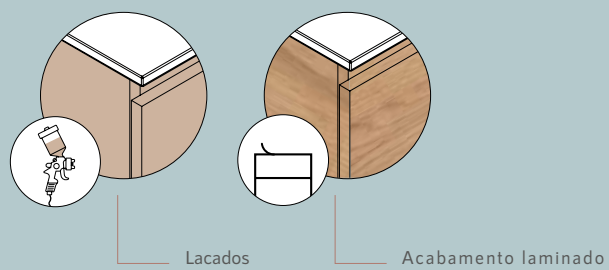

ACABAMENTOS