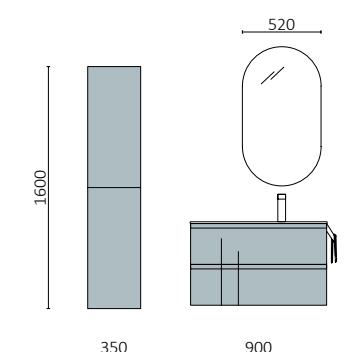

MAM 900/E BLUE FOG

		€
113808	Móvel suspenso MAM 900 esquerdo Blue fog	1098
83946	Lavatório MAM 910 esquerdo Carga mineral branca mate	259
PREÇO TOTAL		1357
113741	Espelho OLIMPIA 920	288
23027	Barra toalheiro JAZZ Branco	45
103973	Sifão POSYX Latão cromado	47
102304	Válvula clic-clac FLOW Chrome	58
81731	Pilar suspenso ALLIANCE Blue fog	457