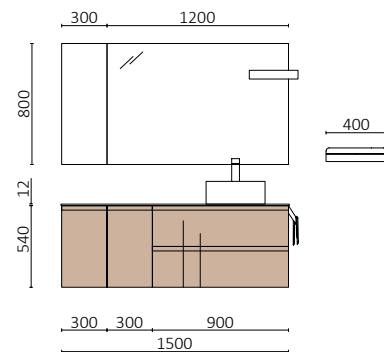

MAM 1500/E MACCHIATO		€
113807	Móvel suspenso MAM 900 esquerdo Macchiato	1098
83871	Coqueta suspensa MAM 300 esquerdo Macchiato x 2	536
97388	Tampo MAM 1500 esquerdo Marmol branco	618
97647	Lavatório de pousar BICA Matt white	265
PREÇO TOTAL		2517
87584	Espelho SENA 1200	121
97640	Aplique JUDI	42
23028	Toalheiro duplo JAZZ Branco	65
103973	Sifão POSYX Latão cromado	47
102303	Válvula aberta FLOW Chrome	55
82333	Prateleira 400 Solid surface branco mate	103
96941	Módulo ALLIANCE 800 White cotton	218