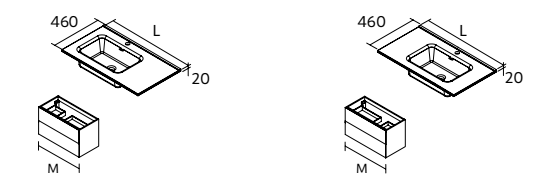

Mais opções de lavatórios customizados na página. 280

CONSTANZA

Porcelana branco brilho

centrado		€	duplo		€
610	26783	129	1210	26778	377
810	26781	159			
1010	26779	198			

Zona de apoio à direita		€	Zona de apoio à esquerda		€
1010	97063	272	1010	97062	272