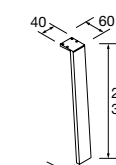

CONJUNTO DE 2 PÉS KLIM 230 / 330

	Branco	Preto	Inox	€
230	84135	84136	84137	24
330	84131	84132	84134	30