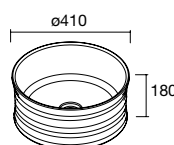

LOOP
Porcelana

	Matt black		Matt grey	€
410	114520	114521	315