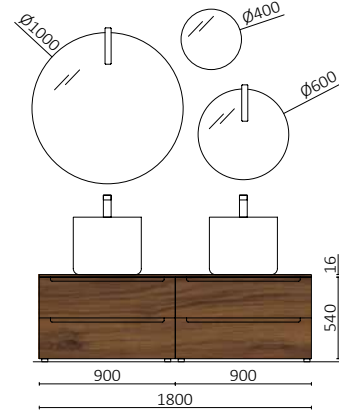

P. 194

MONTERREY 1800 NOZ MAYA		€
102940	Móvel suspenso MONTERREY 900 Noz Maya x 2	1186
102260	Tampo à medida 1401 - 1800 Noz Maya	219
114525	MONOLITH ROUND Branco brilho x 2	672
97257	Jogo 4 pés de suporte Matt grey x 2	42
PREÇO TOTAL		2119
91132	Espelho OASIS 1000	120
91130	Espelho OASIS 600	67
103356	Espelho OASIS 400	62
97640	Aplique JUDI x 2	84
103975	Sifão SMART Latão cromado x 2	136
114576	Válvula clic-clac CERAX Branco brilho x 2	64

P. 198