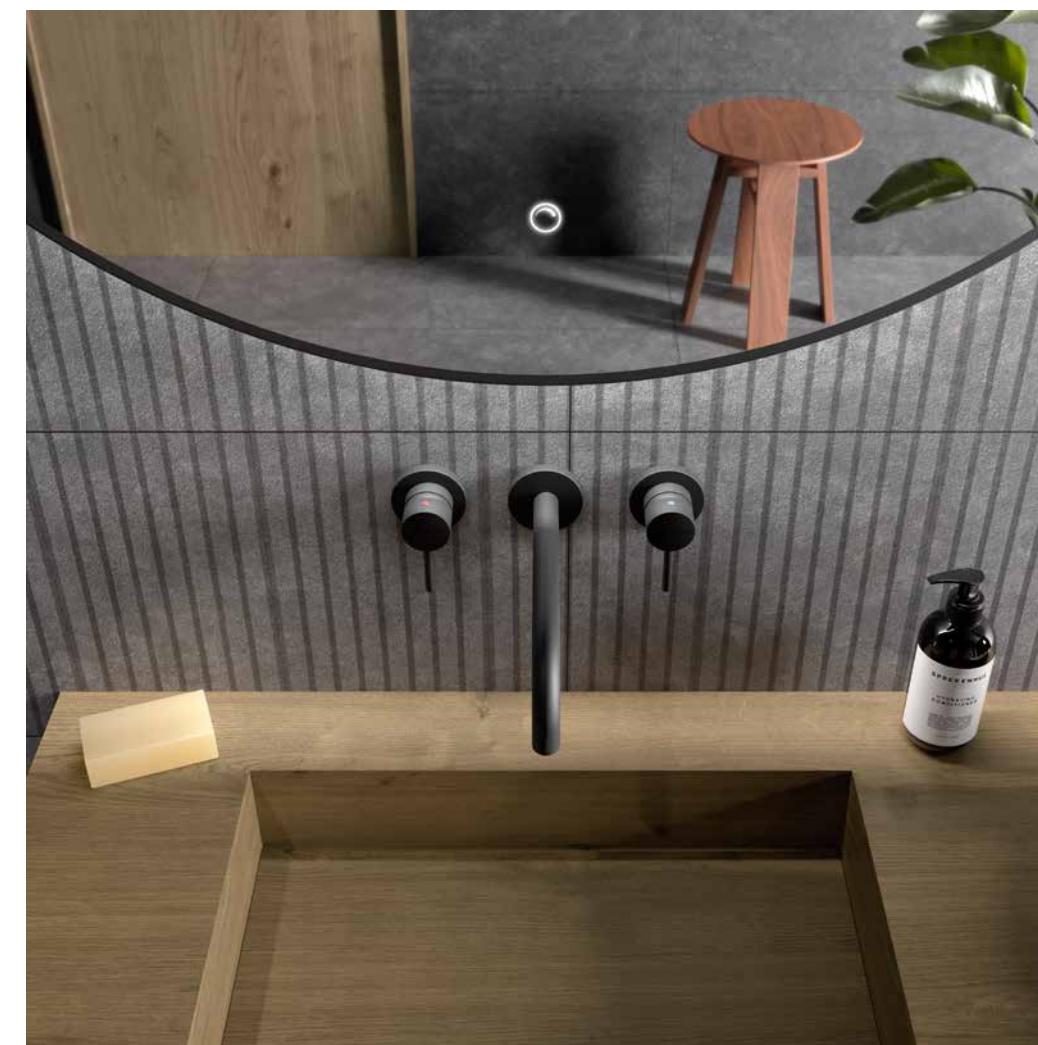

Compakt

ACABAMENTOS

ESPECIFICAÇÕES

COMPAKT

COMPAKT 2000 HAVANA
A partir de 1909€

COMPAKT 1600 MARMOL BRANCO
A partir de 1160€

Nas nossas tampos com pia integrada Kompakt, você pode escolher entre dois tamanhos de pia: 46 ou 56 cm, adaptando-as às suas necessidades. Além disso, você pode selecionar a profundidade da tampo em 46 cm para combiná-la com qualquer uma de nossas séries de móveis, ou em 51 cm se preferir instalá-la de forma isolada. Flexibilidade total para um banho à medida.

COMPAKT 1600 GRAFITE STONE

A partir de 1437€

Apresentamos o novo acabamento em Pedra Grafite, uma pedra com fios sutis que criam uma estrutura espetacular. Seu acabamento mate e toque aveludado conferem uma presença poderosa e elegante. Além disso, você pode elevar sua estadia ao máximo combinando as tampas Kompakt com as novas pias suspensas Monolith, disponíveis em dois acabamentos, com a torneira integrada diretamente na pia.

O espelho Globe agora incorpora um sensor de ligar e desligar, além de permitir que você ajuste a intensidade da luz de acordo com suas necessidades. Lançamos a nova opção sem moldura de cor que se adapta perfeitamente a qualquer estilo de móvel ou azulejo no seu banho, oferecendo maior versatilidade e funcionalidade.