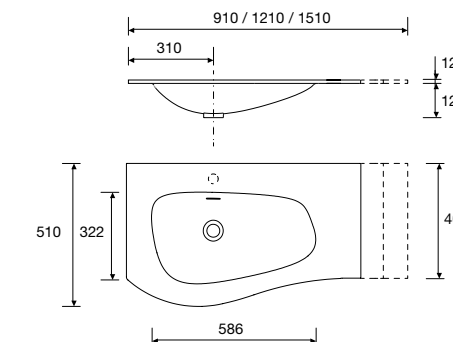

MAM
Solid surface branco mate

Zona de apoio à direita		€
910	87592	418
1210	87594	516
1510	91122	667

Zona de apoio à esquerda		€
910	87593	418
1210	87595	516
1510	91123	667