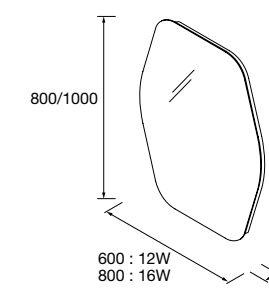

	/	€
800	86287	273
1000	86289	307

PRATELEIRA SUNRISE

	Branco	Matt black	€
800	86288	91113	120
1000	86290	91114	155

OLIMPIA

	/	€	Black velvet	€	Ouro	€
920	113741	288	113740	347	113739	347

ORGANIC

	/	€
600	26775	393
800	26776	427