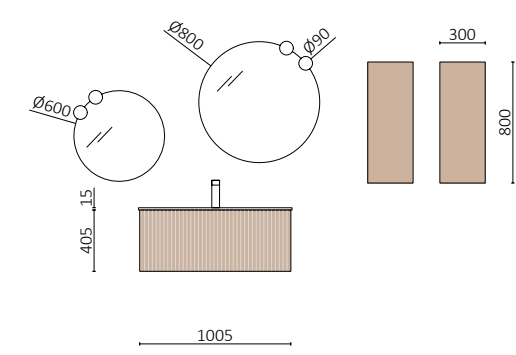

BIBA 1000 MACCHIATO		€
102246	Móvel suspenso BIBA 1000 Macchiato	457
102264	Puxador BAO Matt black	14
91236	Lavatório VILNA 1005 Matt white	389
PREÇO TOTAL		860
91131	Espelho OASIS 800	88
91130	Espelho OASIS 600	67
91238	Aplique GILDA 90 x 4	168
102307	Jogo de sifão reduzido CONEX Branco	58
96947	Módulo ALLIANCE 800 Macchiato x 2	436