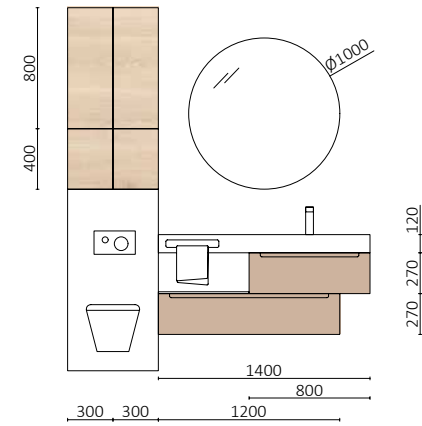

MONTERREY 1400/E MACCHIATO		€
96436	Coqueta suspensa MONTERREY 800 Macchiato	404
96450	Coqueta suspensa MONTERREY 1200 Macchiato	478
97820	Lavatório à medida NAILA 901/1200 Solid surface branco mate	818
103630	Tampo <610 Solid surface branco mate	236
PREÇO TOTAL		1936
83964	Espelho MOON 1000	370
102307	Jogo de sifão reduzido CONEX Branco	58
102306	Válvula clic-clac FLOW Matt black	58
96943	Módulo ALLIANCE 800 Natural x 2	416
96930	Módulo ALLIANCE 400 Natural x 2	350

P. 200