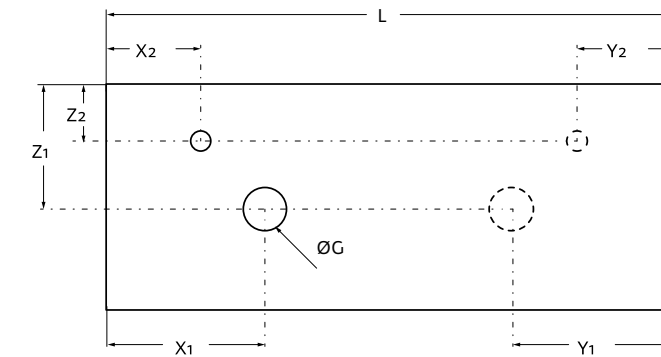

Veja o nosso guia de furações para tampos

Produto Especial

Tampo de solid surface à medida com opção de mecanizado para torneira e toalheiro incluído. É necessário preencher o formulário de pedido.

Descarregue aqui o formulário www.salgar.net

Veja o nosso guia de furações para tampos

Terminações disponíveis