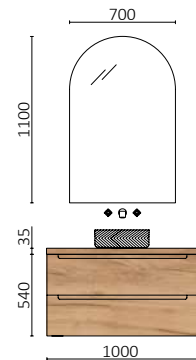

P. 184

MONTERREY 1000 CARVALHO ÁFRICA		€
91048	Móvel suspenso MONTERREY 1000 Carvalho África	609
116364	Tampo 1000 Carvalho África	296
114522	Lavatório de pousar DUNE Sand	284
PREÇO TOTAL		1189
113754	Espelho EMILE 700	427
103973	Sifão POSYX Latão cromado	47
102303	Válvula aberta FLOW Chrome	55