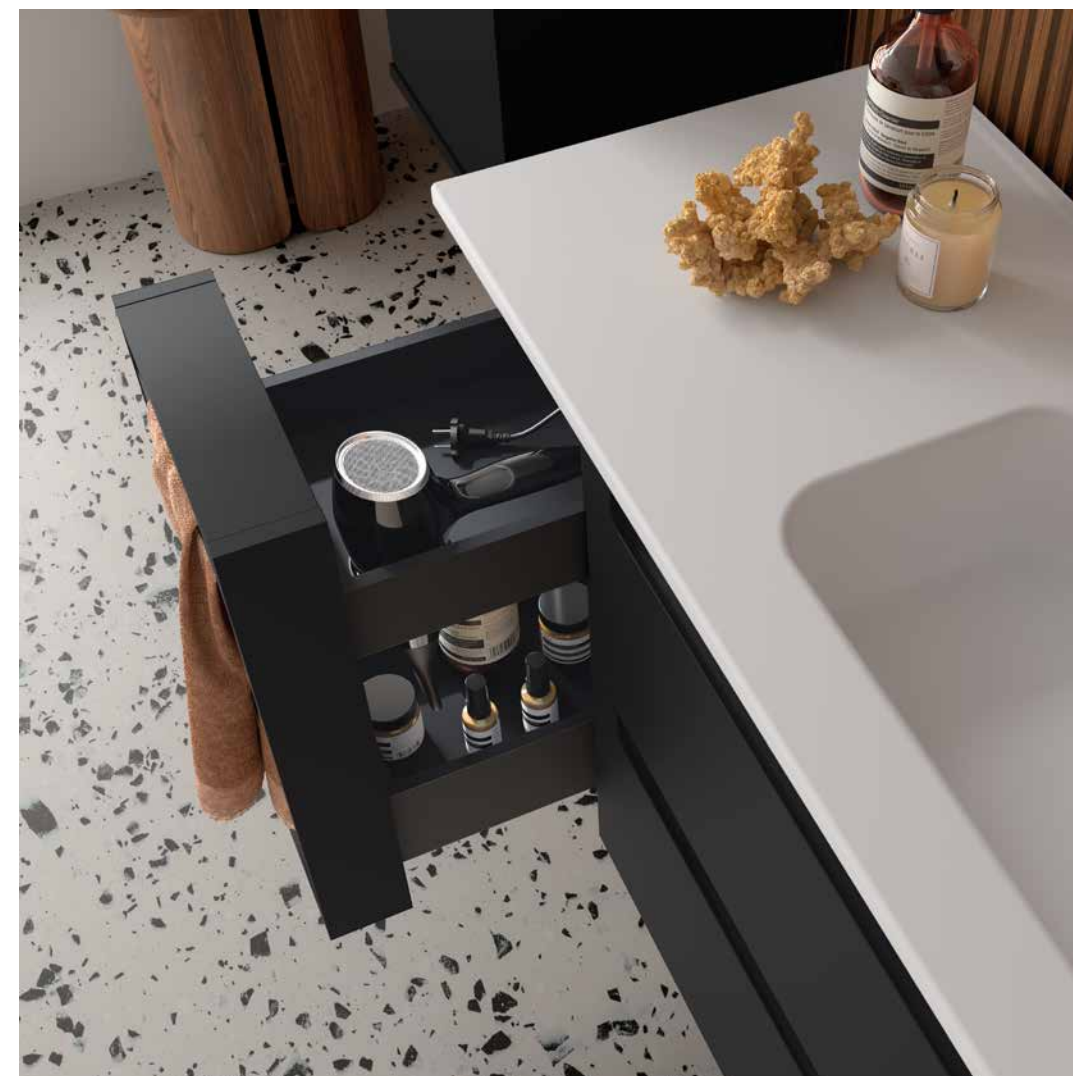

MONTERREY 1800 NOZ MAYA
A partir de 2119€

MONTERREY 1400/E MACCHIATO
A partir de 1936€

MONTERREY

MONTERREY 1100/E BLACK VELVET
A partir de 1335€

Encontre a coqueta Alliance que mais se adapta a você. A coqueta suspensa com gaveta extraível é a combinação perfeita de design e funcionalidade.