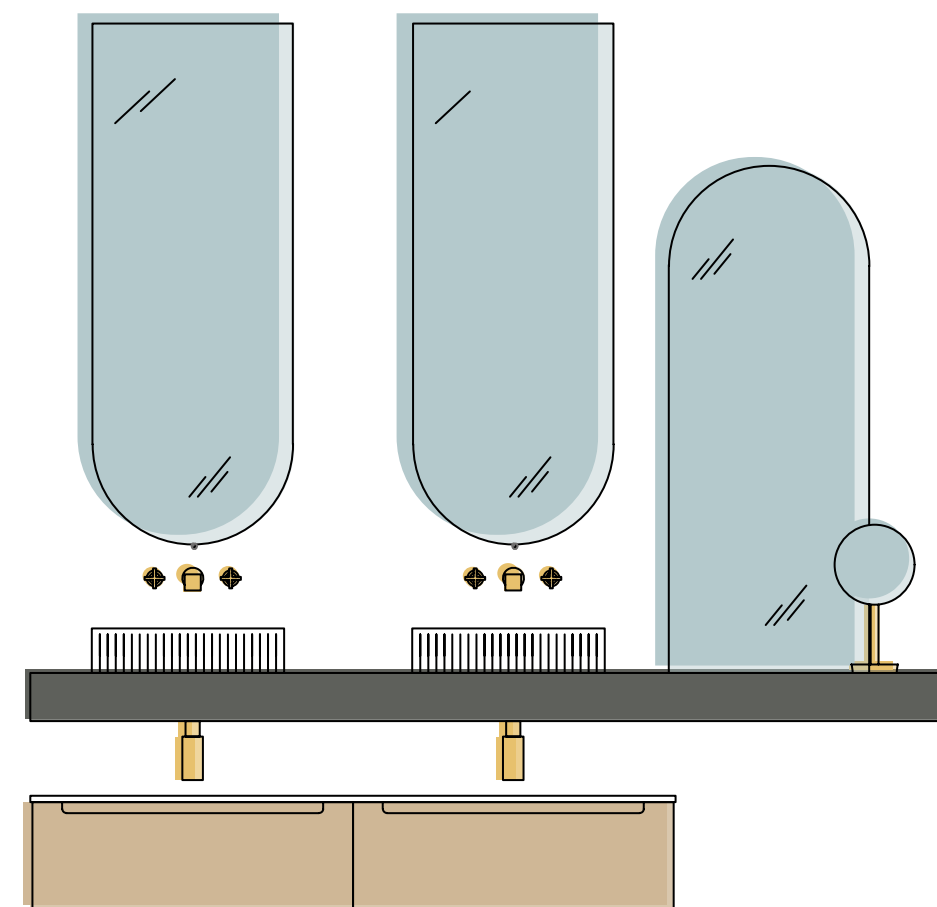

ORGANIZAÇÃO INTERIOR DE GAVETAS, 1 ABERTURA

322	104592	39

ORGANIZAÇÃO INTERIOR DE GAVETAS, 2 ABERTURAS

322	104593	57

ORGANIZAÇÃO INTERIOR DE GAVETAS, 6 ABERTURAS

332	104583	61

CONJUNTO DE 2 PÉS UNIIQ 230 / 330

	Branco	Preto	Chrome	€
230	24716	24717	24718	41
330	24713	24714	24715	51

CONJUNTO DE 2 PÉS KLIM 230 / 330

	Branco	Preto	Inox	€
230	84135	84136	84137	24
330	84131	84132	84134	30

CONJUNTO DE 2 PÉS DEVA 230 / 330

	Branco	Preto	Chrome	€
230	84128	84129	84130	54
330	84125	84126	84127	58

CONJUNTO DE 2 PÉS DANNA 230 / 330

	Branco	Preto	Pinho	€
230	84141	84142	84143	26
330	84138	84139	84140	32

TOALHEIRO LATERAL JAZZ PARA MÓVEL

	Branco	Preto	Gloss anodized	€
235	23027	27042	23024	45

COMPAKT.

ELEGANTE

Distinto e majestoso, a sua presença não passa despercebida. Kompakt possui opções personalizadas de alta qualidade. Termine de definir o seu estilo e amplie as suas soluções de arrumação combinando-as com as nossas séries modulares e auxiliares Alliance.