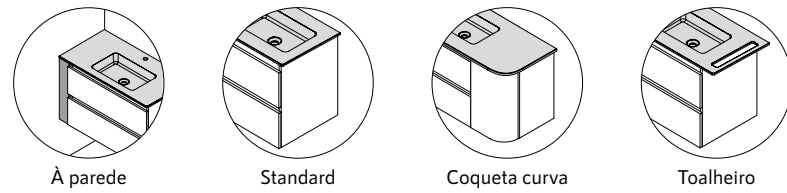

Terminações disponíveis
A

Terminações disponíveis
B

LAVATÓRIOS NAILA À MEDIDA E COM MECANIZADO

Solid surface branco mate

1 Poça 468

2 Poças 468

1 Poça 468

2 Poças 468