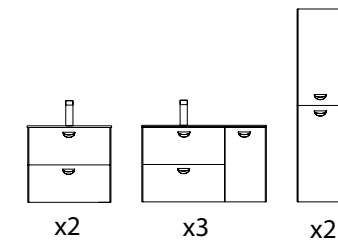

PUXADOR EMOJI

	Greige	Mokka	Rose	€
78	113766	113764	113765	19