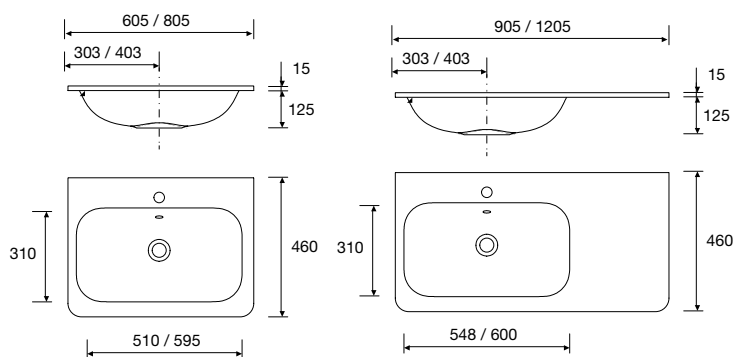

UNIIQ
Mineralsolid branco mate

centrado	€	Zona de apoio à direita	€	Zona de apoio à esquerda	€	
605	97058	387	905	24543	419	
805	97059	408	1205	24545	482	
				905	24544	419
				1205	24546	482