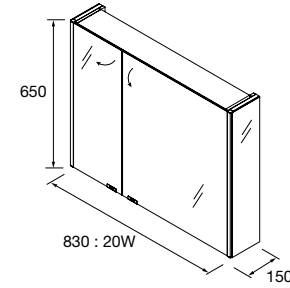

ARMÁRIO ALLIANCE

	/	€
830	83155	771