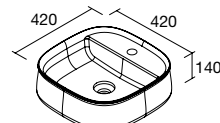

COZY
Porcelana

	Matt white	€
420	114532	210