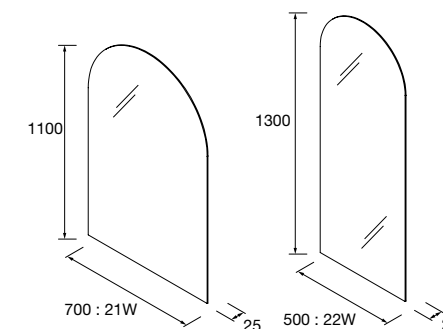

EMILE

	/	€
500	113753	385
700	113754	427