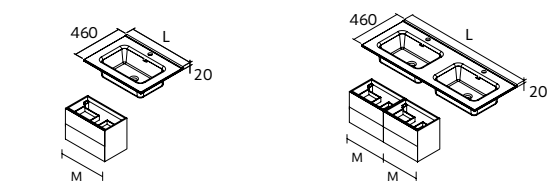

* NOTA: Necessário gaveta com abertura para sifão

CONSTANZA

Porcelana branca mate

centrado		€	duplo		€
610	113774	192	1210	113780	450
710	113775	216			
810	113776	243			
910	113777	267			
1010	113778	282			
1200	113779	377			