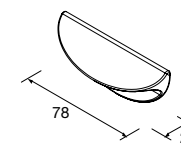

PUXADOR UNIIQ

	Chrome	Matt white	Matt black	€
23	113733	113732	113734	7