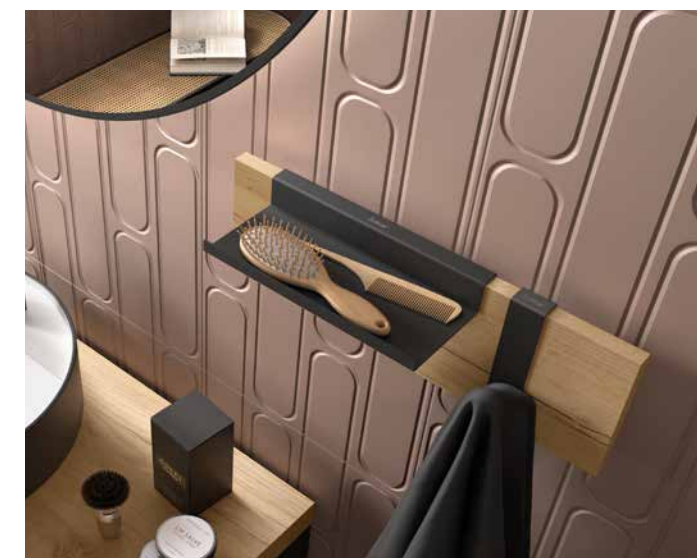

400/600/800 x 130 x 29 mm

	Natural	Carvalho África	Noz Maya	€
400	97680	97684	102821	41
600	97681	97689	102822	51
800	97682	97690	102823	62

JUNÇÃO LLOYD COMPAKT

297 x 15 x 30 mm

	Matt white	Matt black	€
297	97709	97711	58