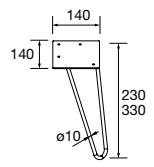

! Suportes com regulação e esquadros de fixação incluídos 80x340 mm.

PÉS PARA LAVATÓRIOS INTEGRAIS ALTURA 330 mm

PÉS PARA LAVATÓRIOS DE POUSAR/ VENETO ALTURA 230 mm

JOGO 2 PÉS CROMADOS

Gloss anodized €

330	23899	26
-----	-------	----