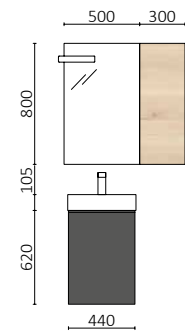

AIDA ANTRACITE		€
114651	Móvel suspenso AIDA 440 Antracite	173
114616	Puxador AIDA Brushed black	13
114533	Lavatório AIDA Branco brilho	121
PREÇO TOTAL		307
16906	Espelho SENA 400	76
97640	Aplique JUDI	42
103973	Sifão POSYX Latão cromado	47
102305	Válvula aberta FLOW Matt black	55
96943	Módulo ALLIANCE 800 Natural	208