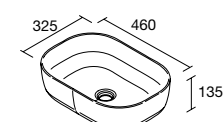

LOOP
Porcelana

	Matt black		Matt grey	€
410	114520	114521	315	

DUNE
Porcelana

	Sand	€
360	114522	284

CARLA
Porcelana

	Branco brilho	€		Clay		Denim		Hunter	€
460	103343	126	102280	102282	102283	231			

BOL
Solid surface