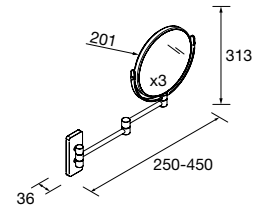

ESPELHO BEAUTY PAREDE

	/	€
200	26768	62