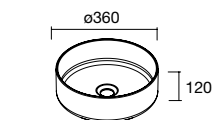

KANDY

Porcelana

	€		€
Branco brilho	91489	Matt black	114519
360	137	263