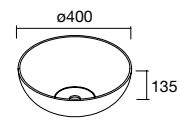

LOKUM
Porcelana

	€
Matt black	209
87734	400