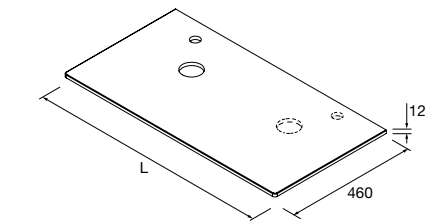

TAMPOS 12 MM À MEDIDA E COM MECANIZADO

	Solid surface branco mate	€	Ardósia preta	€	Marmol branco	€	Terrazo natura	€
<610	103630	236	103708	289	103713	289	103718	289
611 - 810	103631	268	103709	320	103714	320	103719	320
811 - 1010	24465	310	91254	373	97513	373	106439	373
1011 - 1210	103632	352	103710	415	103715	415	103720	415
1211 - 1410	24466	415	91255	503	97514	503	106441	503
1411 - 1610	103633	478	103711	566	103716	566	103721	566
1611 - 1810	24467	551	91256	639	97515	639	106442	639
1811 - 2010	24468	625	91257	713	97516	713	106443	713
2011 - 2210	103634	709	103712	797				
2211 - 2400	24469	793	91258	881