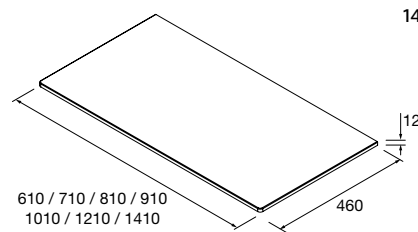

TAMPOS 12 MM

	Solid surface branco mate	€	Ardósia preta	€	Marmol branco	€	Terrazo natura	€
600	97495	205	97501	257	97507	257	102266	257
700	97496	215	97502	268	97508	268	103299	268
800	97497	226	97503	278	97509	278	102267	278
900	97498	236	97504	289	97510	289	103300	289
1000	97499	247	97505	310	97511	310	102268	310
1200	97500	268	97506	331	97512	331	102270	331
1400	113973	289	113974	352	113975	352	113976	352