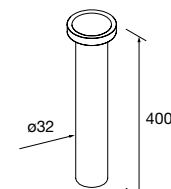

TUBO

	€		€
Preto		Cromado	
85679	34	7787	23