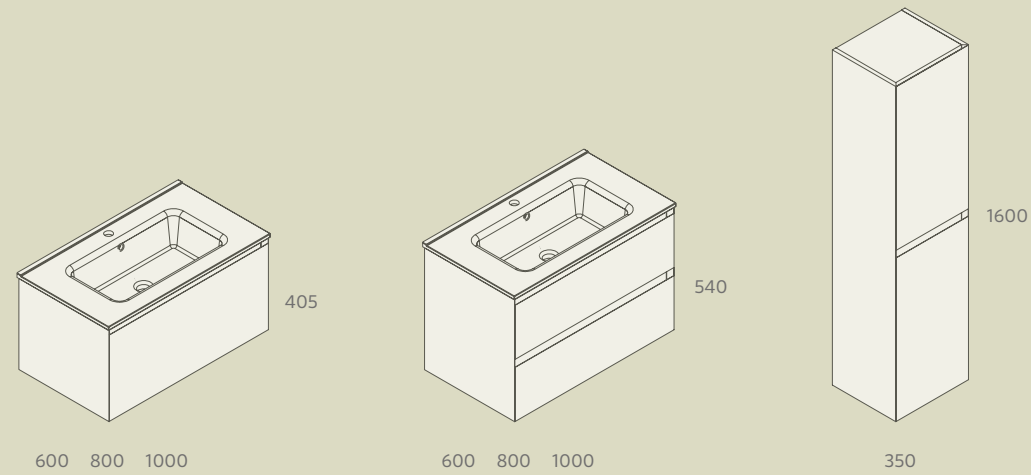

MARA

ACABAMENTOS

Placa contraplacado e exterior natural

Roble Europeu

Nogal Americano

Eucalipto Oceanía

ESPECIFICAÇÕES

Gaveta metálica Grass V8 com extração total e fecho com soft close