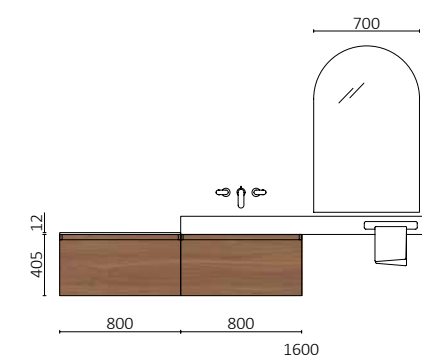

MARA 2400 NOGAL AMERICANO

		€
113997	Móvel suspenso MARA 800 Nogal Americano x 2	1360
97826	Lavatório à medida NAILA 1501 - 1800 Solid surface branco mate	1290
97497	Tampo 800 Solid surface branco mate	226
PREÇO TOTAL		2876
113754	Espelho EMILE 700	427
103973	Sifão POSYX Latão cromado	47
102306	Válvula clic-clac FLOW Matt black	58

P. 20