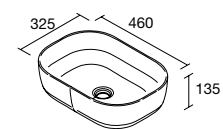

CARLA

Porcelana

	€		€		€		€
Branco brilho	103343	Clay	102280	Denim	102282	Hunter	102283
460	126	231