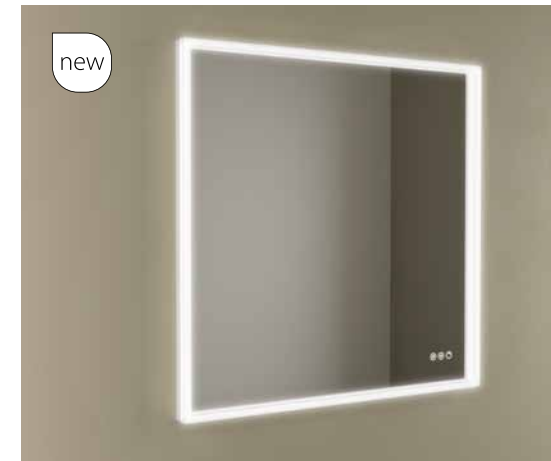

KORI LINE

	/	€
600	113755	415
800	113756	520