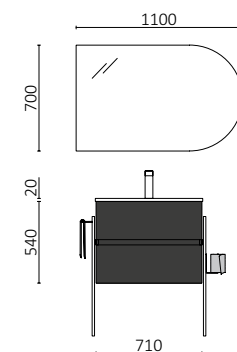

FUSSION 40 700 BLACK VELVET

		€
96694	Móvel suspenso FUSSION LINE 700 profundidade 40 Black velvet	326
97070	Lavatório Profundidade 40 IBERIA 710 Porcelana branca	150
PREÇO TOTAL		476
113754	Espelho EMILE 700	427
97720	Estrutura metálica LLOYD ALTA Matt black x 2	410
97710	Junção LLOYD MOVÉL Matt black x 4	188
97664	Toalheiro LLOYD Matt black	89
97669	Porta-rolos extra LLOYD Matt black	44
103973	Sifão POSYX Latão cromado	47
102306	Válvula clic-clac FLOW Matt black	58

P. 262