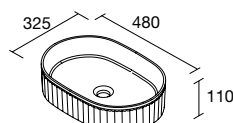

VENICE
Porcelana

	Matt white		Matt black	€
480	114534	114535	189