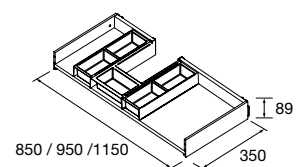

GAVETA COM ABERTURA PARA SIFÃO, DIREITA

	Onix	€
900	103628	166
1000	103417	176
1200	103419	197