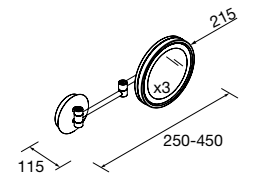

ESPELHO BEAUTY PAREDE COM LUZ

	/	€
215	26769	237