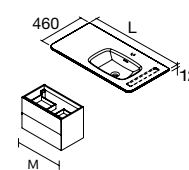

Standard

Toalheiro

Standard

Toalheiro

UNIIQ COM OU SEM TOALHEIRO
Solid surface branco mate

centrado	€	Zona de apoio à direita	€	Zona de apoio à esquerda	€	
610-690	96787	482	910-990	96789	513	
810-890	96788	503	1210-1290	97377	576	
				910-990	103182	513
				1210-1290	103183	576