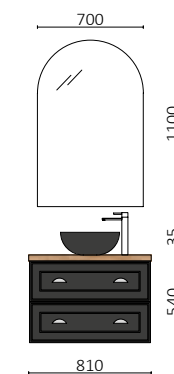

P. 37

RENOIR 800 BLACK VELVET

		€
91306	Móvel suspenso RENOIR 800 Black velvet	677
91337	Puxador FOLK Chrome x 4	56
116362	Tampo 800 Carvalho África	239
87734	Lavatório de pousar LOKUM Matt black	209

PREÇO TOTAL 1181

113754	Espelho EMILE 700	427
103973	Sifão POSYX Latão cromado	47
102305	Válvula aberta FLOW Matt black	55

P. 38