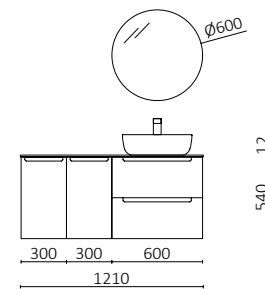

MONTERREY 1200/E BRANCO BRILHO		€
26675	Móvel suspenso MONTERREY 600 Branco brilho	588
96543	Coqueta suspensa MONTERREY 300 direita Branco brilho	257
96581	Coqueta suspensa MONTERREY 300 esquerda Branco brilho	257
23149	Tampo à medida 1001 - 1400 Branco brilho	167
103343	Lavatório de pousar CARLA 46 Branco brilho	126
PREÇO TOTAL		1395
91120	Espelho MOON 600	299
103973	Sifão POSYX Latão cromado	47
102305	Válvula aberta FLOW Matt black	55

P. 201