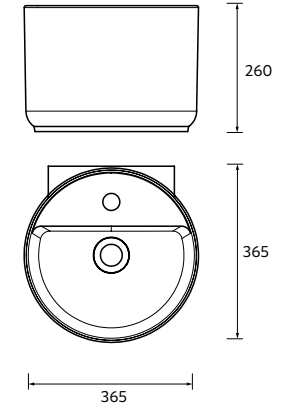

MONOLITH ROUND

Porcelana

	Branco brilho	€	Matt black	€
450	114525	336	114526	452

NOTA: Inclui ferramenta para aplicar à parede.