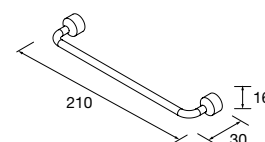

PILARES RENOIR 1600 2 PORTAS

	White cotton	Black velvet	Macchiato	Blue fog	Night blue	Antracite	Green forest	€
350	91317	91318	91319	91323	91320	91322	91321	519

P. 48

RENOIR 600 ANTRACITE		€
91304	Móvel suspenso RENOIR 600 Antracite	609
91328	Puxador STYLE 35 Matt gold x 4	72
26783	Lavatório CONSTANZA 610 Branco brilho	129
PREÇO TOTAL		810
113758	Espelho KORI CURVE 800	520
103973	Sifão POSYX Latão cromado	47
114576	Válvula clic-clac CERAX Branco brilho	32
91322	Pilar suspenso RENOIR Antracite	519
91328	Puxador STYLE 35 Matt gold x 2	36