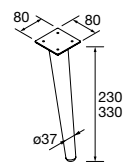

CONJUNTO DE 2 PÉS DANNA 230 / 330

Branco Preto Pinho €

230	84141	84142	84143	26
330	84138	84139	84140	32