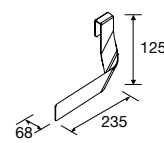

PILARES ALLIANCE 1600 2 PORTAS

350	81729	91035	81730	81731	81733	96744	96743	457
-----	-------	-------	-------	-------	-------	-------	-------	-----

TOALHEIRO LATERAL JAZZ PARA MÓVEL

235	23027	27042	23024	45
-----	-------	-------	-------	----