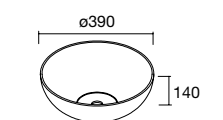

BOL

Solid surface

	€
Matt white	26536
390	265