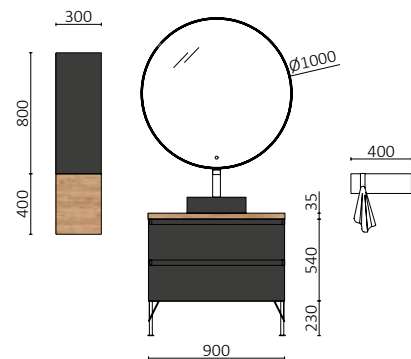

P. 224

SPIRIT 900 BLACK VELVET		€
96419	Móvel suspenso SPIRIT 900 Black velvet	452
116363	Tampo 900 Carvalho áfrica	273
97648	Lavatório de pousar BICA Matt black	286
84129	Jogo 2 pés de suporte DEVA Preto	54
PREÇO TOTAL		1065
113749	Espelho GLOBE 1000 Preto	450
103973	Sifão POSYX Latão cromado	47
102305	Válvula aberta FLOW Matt black	55
96942	Módulo ALLIANCE 800 Black velvet	218
96932	Módulo ALLIANCE 400 Carvalho áfrica	175
97684	Frontal madeira LLOYD 400 Carvalho áfrica	41
97665	Cabide LLOYD Matt black	40