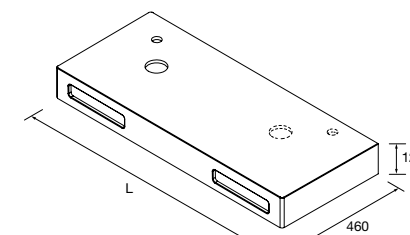

BANCADAS COM RODAPÉ 120MM À MEDIDA E COM MECANIZADO

	Solid surface branco mate	€
600 - 900	97789	660
901 - 1200	97794	734
1201 - 1500	97804	839
1501 - 1800	97814	1038
1801 - 2400	97815	1259

Suportes com regulação e esquadros de fixação incluídos 105 x 415 mm.