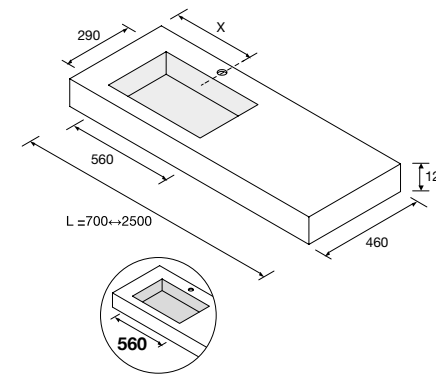

TAMPOS COMPAKT COM LAVATÓRIO INTEGRADO (560) E PROFUNDIDADE DE 460 MM

	Carvalho África	Havana	Marmol branco	Cemento	Grafite stone	€
700 - 800	83287	84096	83340	83392	103210	645
801 - 1000	83288	84097	83341	83393	103211	772
1001 - 1200	83289	84098	83342	83394	103212	898
1201 - 1400	83290	84099	83343	83395	103213	1022
1401 - 1600	83291	84100	83344	83396	103214	1149
1601 - 1800	83292	84101	83345	83397	103215	1275
1801 - 2000	83293	84102	83346	83398	103216	1400
2001 - 2500	83294	84103	83347	83399	103217	1777