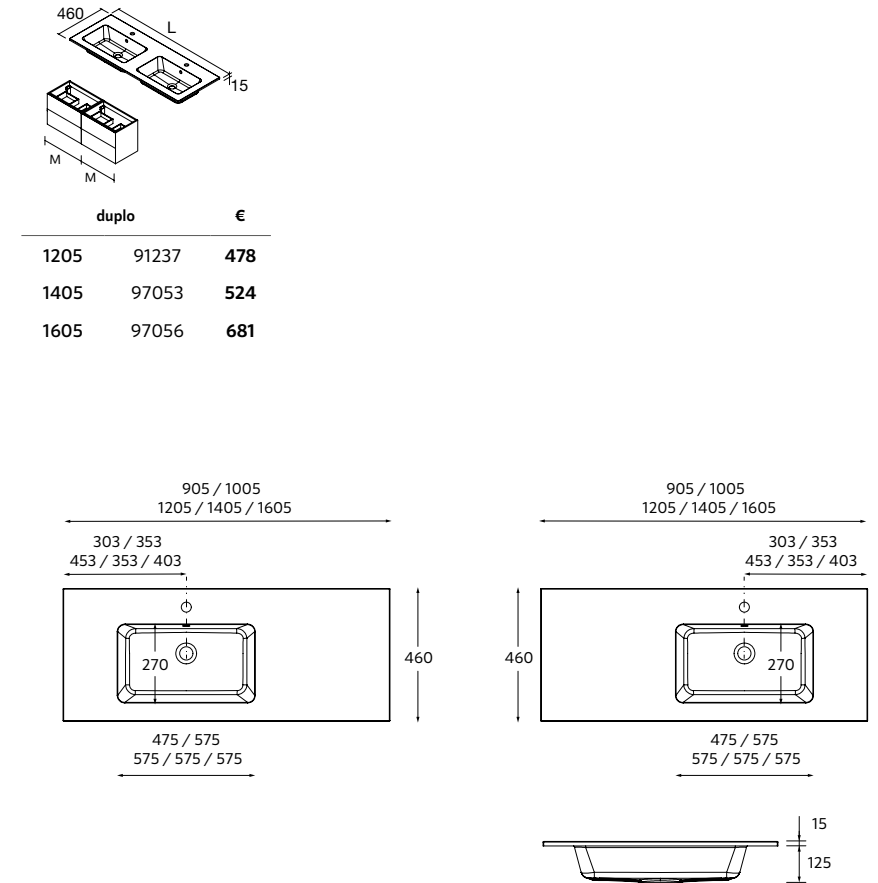

VILNA
Mineralsolid branco mate

Zona de apoio à direita			€	Zona de apoio à esquerda			€
*	905	97042	419	*	905	97041	419
*	1005	97045	440	*	1005	97044	440
*	1205	97048	471	*	1205	97047	471

* NOTA: Necessário gaveta com abertura para sifão