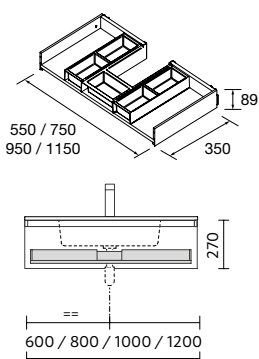

GAVETA COM ABERTURA PARA SIFÃO

	Onix	€
600	103143	134
800	103144	155
1000	103145	176
1200	103146	197