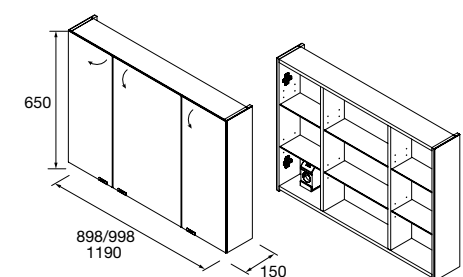

PANDORA

	Matt black	€
308	97177	51
458	97178	74
608	97179	95

ARMÁRIO ALLIANCE

	/	€
800	23410	570

ARMÁRIO ALLIANCE

	/	€
900	24592	655
1000	23665	712
1200	24593	823

COM LUZ

ARMÁRIO ALLIANCE