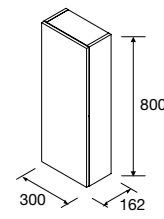

MÓDULO ALLIANCE 400 1 PORTA

300	96928	96929	96935	96936	96937	96938	96939	196

MÓDULO ALLIANCE 800 1 PORTA

300	96941	96942	96947	96948	96949	96950	96951	218

PILARES ALLIANCE 1600 2 PORTAS

350	81729	91035	81730	81731	81733	96744	96743	457

TOALHEIRO LATERAL JAZZ PARA MÓVEL

235	23027	27042	23024	45

UNIQ.

ÚNICO

O formato arredondado de suas frentes e laterais fazem com que esta família tenha um design único. As suas linhas lembram um estilo retrô com ar renovado.