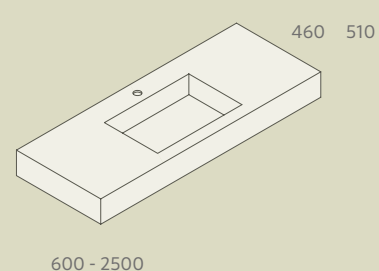

Compakt

ACABAMENTOS

ESPECIFICAÇÕES

COMPAKT

COMPAKT 2000 HAVANA
A partir de 1909€

COMPAKT 1600 MARMOL BRANCO
A partir de 1160€

Nas nossas tampos com pia integrada Kompakt, você pode escolher entre dois tamanhos de pia: 46 ou 56 cm, adaptando-as às suas necessidades. Além disso, você pode selecionar a profundidade da tampo em 46 cm para combiná-la com qualquer uma de nossas séries de móveis, ou em 51 cm se preferir instalá-la de forma isolada. Flexibilidade total para um banho à medida.