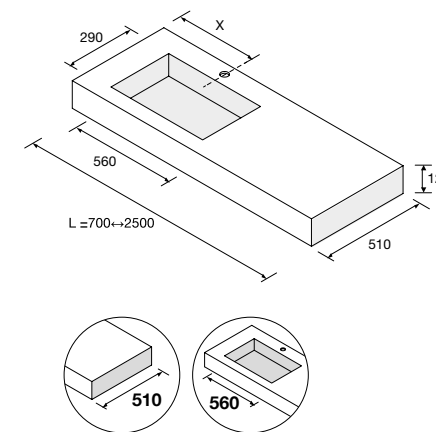

TAMPOS COMPAKT COM LAVATÓRIO INTEGRADO (560) E PROFUNDIDADE DE 510 MM

	Carvalho África	Havana	Marmol branco	Cemento	Grafite stone	€
700 - 800	83300	84109	83353	83405	103222	657
801 - 1000	83301	84110	83354	83406	103223	783
1001 - 1200	83302	84111	83355	83407	103224	909
1201 - 1400	83303	84112	83356	83408	103225	1035
1401 - 1600	83304	84113	83357	83409	103226	1160
1601 - 1800	83306	84114	83358	83410	103227	1285
1801 - 2000	83307	84115	83359	83411	103228	1412
2001 - 2500	83308	84116	83360	83412	103229	1789