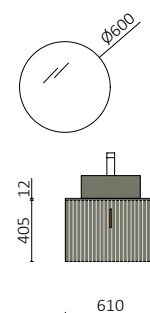

BIBA 600 GREEN FOREST		€
102979	Móvel suspenso BIBA 600 Green forest	404
103335	Puxador FIBI Brushed gold	18
102266	Tampo 600 Terrazo natura	257
103315	Lavatório de pousar BICA Green forest	314
PREÇO TOTAL		993
91120	Espelho MOON 600	299
103973	Sifão POSYX Latão cromado	47

P. 150