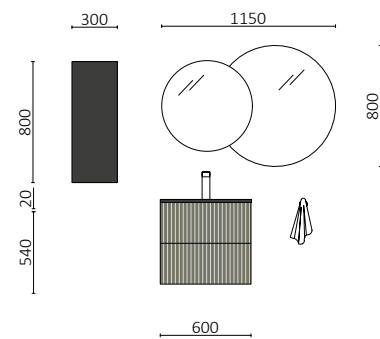

BIBA 600 GREEN FOREST		€
113827	Móvel suspenso BIBA 600 Green forest	599
102301	Puxador LINA 600 Brushed black x 2	44
113789	Lavatório CONSTANZA 610 Matt black	192
PREÇO TOTAL		835
103355	Espelho DOPPIO	415
103973	Sifão POSYX Latão cromado	47
114578	Válvula clic-clac CERAX Matt black	32
96942	Módulo ALLIANCE 800 Black velvet	218
82197	Cabide LISSY Matt black	20

P. 160