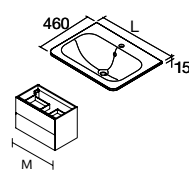

UNIIQ
Mineralsolid branco mate

centrado	€	Zona de apoio à direita	€	Zona de apoio à esquerda	€	
605	97058	387	905	24543	419	
805	97059	408	1205	24545	482	
				905	24544	419
				1205	24546	482