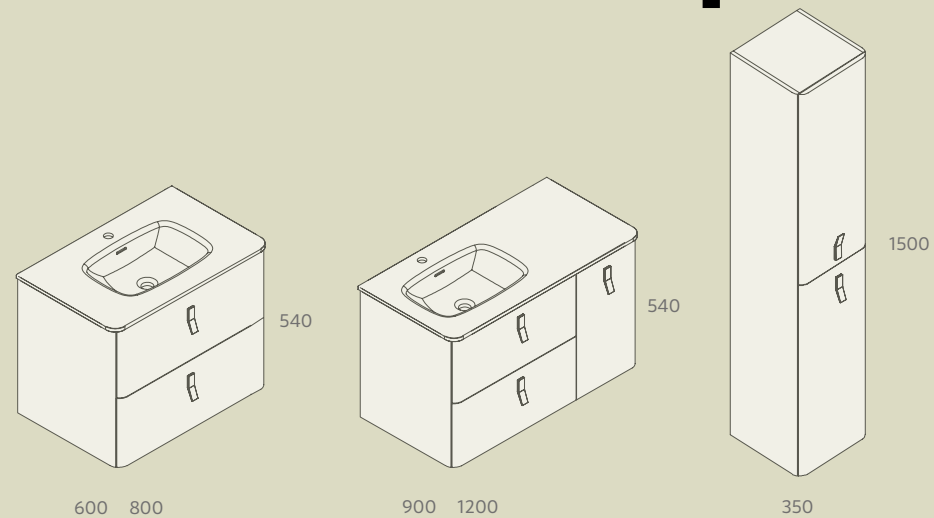

Uniiq

COMPLEMENTE

PUXADOR UNIIQ

PUXADOR EMOJI

PUXADOR OMEGA

PUXADOR OMEGA