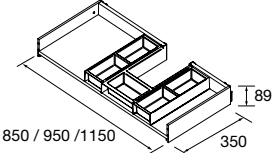

GAVETA COM ABERTURA PARA SIFÃO, DIREITA

MM	Onix	€
900	103628	166
1000	103417	176
1200	103419	197

GAVETA COM ABERTURA PARA SIFÃO, ESQUERDA

MM	Onix	€
900	103629	166
1000	103418	176
1200	103420	197

BANDEJA ORGANIZADORA