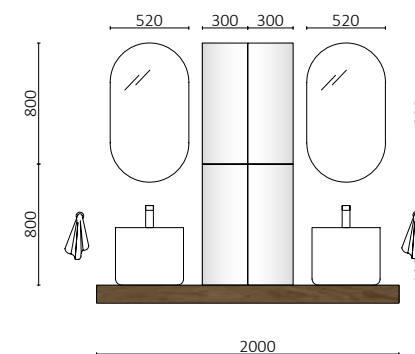

COMPAKT 1600 CARVALHO ÁFRICA
A partir de 1149€

COMPAKT 1800 CEMENTO
A partir de 1285€

COMPAKT 1200 CARVALHO ÁFRICA
A partir de 1062€

P. 111

COMPAKT 2000 HAVANA		€
84047	Tampo COMPAKT 46, 1801 - 2000 Havana	1237
114525	MONOLITH ROUND Branco brilho x 2	672
PREÇO TOTAL		1909
113739	Espelho OLIMPIA 920 Ouro x 2	694
103973	Sifão POSYX Latão cromado x 2	94
114576	Válvula clic-clac CERAX Branco brilho x 2	64
96940	Módulo ALLIANCE 800 Branco brilho x 4	872
91240	Cabide LISSY Matt white x 2	40