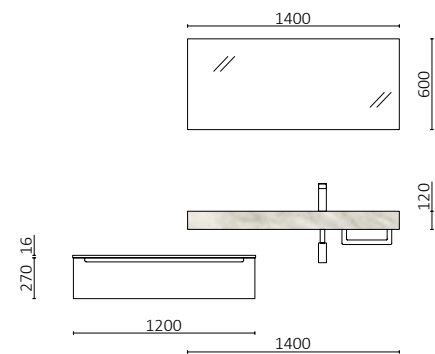

COMPAKT 1400 MARMOL BRANCO		€
25429	Tampo COMPAKT 46, 1201 - 1400 Marmol branco	1004
PREÇO TOTAL		1004
91115	Espelho REFLEXO 1400	456
103975	Sifão SMART Latão cromado	68
102303	Válvula aberta FLOW Chrome	55
26194	Toalheiro COMPAKT Matt white	110
96448	Coqueta suspensa MONTERREY 1200 White cotton	478
96890	Tampo 1200 White cotton	104

P. 124