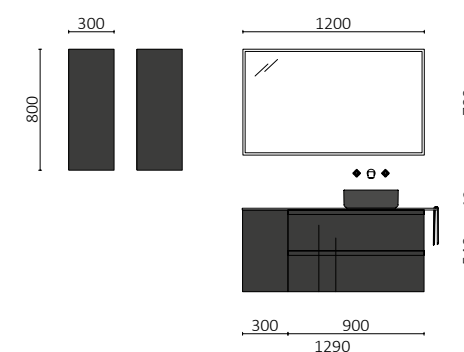

MAM 1290/E BLACK VELVET

		€
113805	Móvel suspenso MAM 900 esquerdo Black velvet	1098
91033	Coqueta suspensa MAM 300 esquerdo Black velvet	268
97393	Tampo MAM 1290 esquerdo com toalheiro Marmol branco	471
114519	Lavatório de pousar KANDY Matt black	263
PREÇO TOTAL		2100
103364	Espelho MITO LINE 1200 Preto	566
96942	Módulo ALLIANCE 800 Black velvet x 2	436
103973	Sifão POSYX Latão cromado	47
102305	Válvula aberta FLOW Matt black	55

P. 60