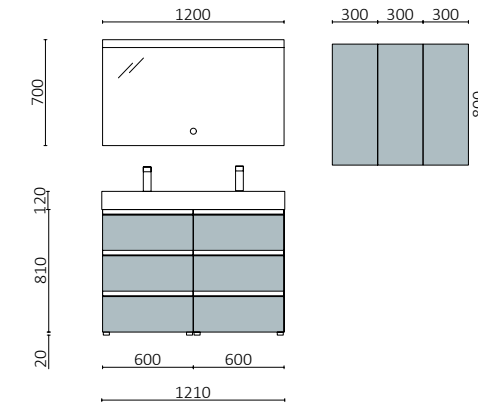

P. 241

SPIRIT 1200 BLUE FOG		€
103487	Móvel SPIRIT 600 Blue fog x 2	1072
90986	Puxador SPIRIT 600 Matt white x 6	102
97257	Jogo 4 pés de suporte Matt grey x 2	42
97825	Lavatório à medida NAILA 1201 - 1500 Solid surface branco mate	1049
PREÇO TOTAL		2265
97600	Espelho ORLEANS 1200	509
96948	Módulo ALLIANCE 800 Blue fog x 3	654

P. 242