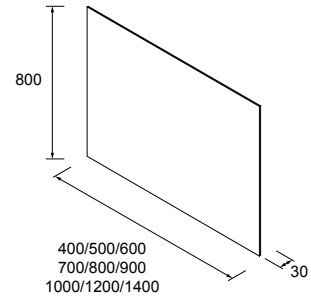

SENA

	/	€
* 400	16906	76
* 500	16907	79
600	16908	82
700	16909	85
800	16910	88
900	16911	91
1000	16912	100
* 1200	87584	121
* 1400	87585	142

* 400, 500, 1200 e 1400 não são reversíveis