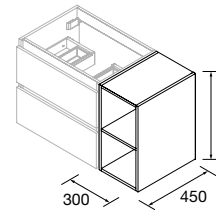

COQUETA SUSPENSa ALLIANCE 2 ABERTURAS

	Natural	Carvalho áfrica	Noz Maya	€	Branco brilho	White cotton	Black velvet	€
300	96979	96980	102825	126	96976	96977	96978	147