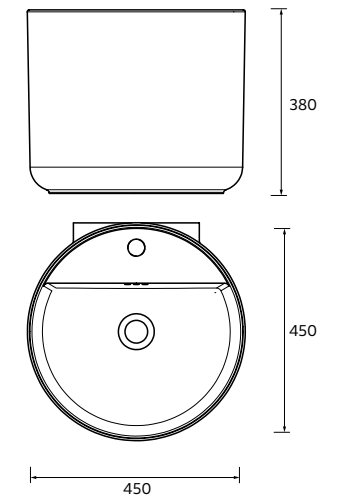

NOTA: Inclui ferramenta para aplicar à parede.

MONOLITH SQUARE

Porcelana

	Branco brilho	€	Matt black	€
420	114523	336	114524	452

NOTA: Inclui ferramenta para aplicar à parede.

ALTIRO

Porcelana

390 24555 205