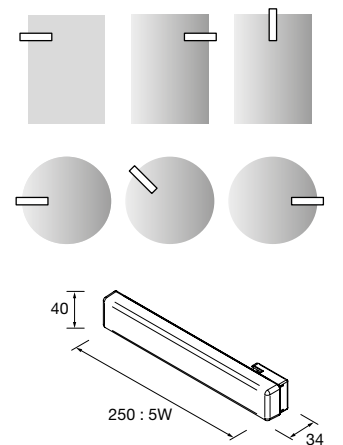

ELSA

	Cromado brilho	€
44	23537	26
233	113771	42

BOREAL

	/	€
308	84122	77
500	84123	110
700	84124	155

OPTIMUS

	/	€
600	87811	95
700	103347	100
800	87812	105
900	103348	110
1000	87813	116

JUDI

	/	€
250	97640	42

GILDA

	/	€
90	91238	42

CIRCUS

	Preto	€
315	103349	156
420	103350	162
525	103351	167