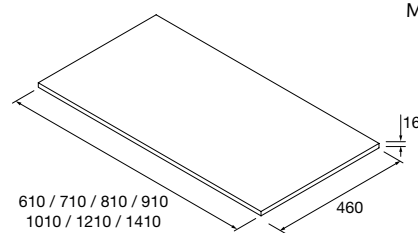

Mais opções de tampos customizados e com maquinaria na página. 291

Veja o nosso guia de furações para tampos

E-05

TAMPOS 16 MM

	Branco brilho	White cotton	Black velvet	Natural	Carvalho áfrica	Noz Maya	€
600	22960	96819	96820	22963	91086	102253	72
700	96827	96839	96840	96841	96842	102819	78
800	22964	96848	96861	22967	91087	102254	83
900	97401	97402	97403	97405	97406	102820	88
1000	22968	96864	96880	22971	91088	102255	93
1200	22972	96890	96898	22975	91089	102256	104
1400	104508	113970	113971	104514	104515	104516	114