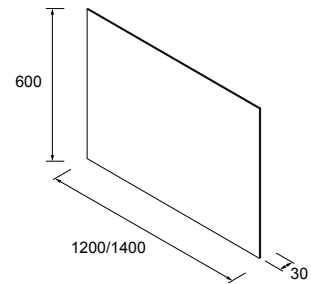

SENA

	/	€
1200	17893	110
1400	84861	131

OASIS

	/	€
400	103356	62
600	91130	67
800	91131	88
1000	91132	120