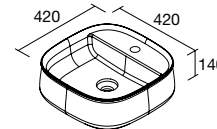

COZY

Porcelana

	€
Matt white	114532
420	210