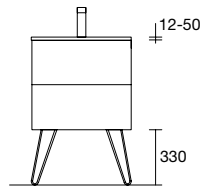

PÉS PARA LAVATÓRIOS INTEGRAIS ALTURA 330 mm