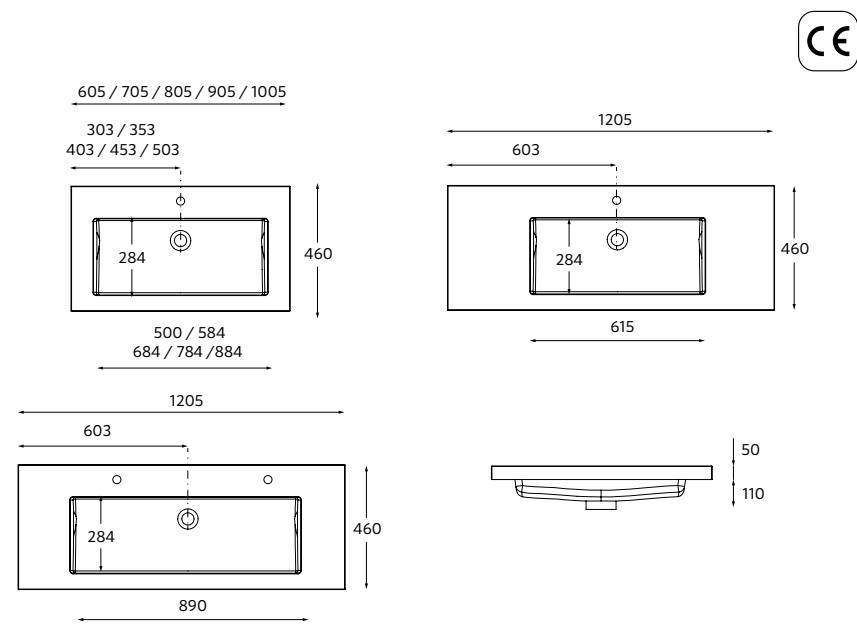

TOSCANA
Carga mineral branco brilho

duplo		€
1205	20753	415
1405	27144	462