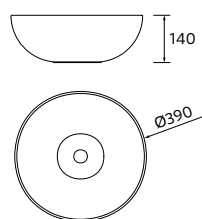

NOTA: Inclui ferramenta para aplicar à parede.

MONOLITH SQUARE

Porcelana

	Branco brilho	€	Matt black	€
420	114523	336	114524	452

NOTA: Inclui ferramenta para aplicar à parede.

ALTIRO

Porcelana

390 24555 205