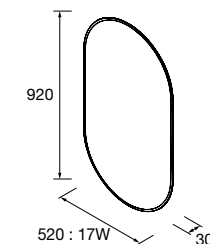

	/	€
800	86287	273
1000	86289	307

PRATELEIRA SUNRISE

	Branco	Matt black	€
800	86288	91113	120
1000	86290	91114	155

OLIMPIA

	/	€	Black velvet	€	Ouro	€
920	113741	288	113740	347	113739	347

ORGANIC

	/	€
600	26775	393
800	26776	427