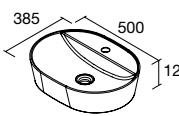

VARMEGA
Porcelana

	€
Branco brilho	161
24553	500