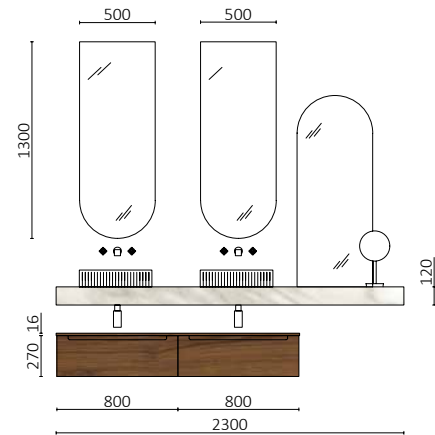

P. 118

COMPAKT 2300 MARMOL BRANCO		€
26031	Tampo COMPAKT 46, 2001 - 2500 Marmol branco	1720
114534	Lavatório de pousar VENICE Matt white x 2	378
PREÇO TOTAL		2098
113753	Espelho EMILE 500 x 3	1155
102303	Válvula aberta FLOW Chrome x 2	110
102910	Coqueta suspensa MONTERREY 800 Noz Maya x 2	766
102260	Tampo à medida 1401 - 1800 Noz Maya	219

P. 120