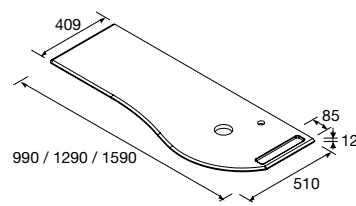

TAMPO MAM SURFACE COM TOALHEIRO E

	Solid surface branco mate	€		Ardósia preta	€		Marmol branco	€		Terrazo natura	€
990	85968	374	96760	426	97392	426	103296	426			
1290	85970	408	96761	471	97393	471	103297	471			
1590	91129	555	96762	629	97394	629	103298	629