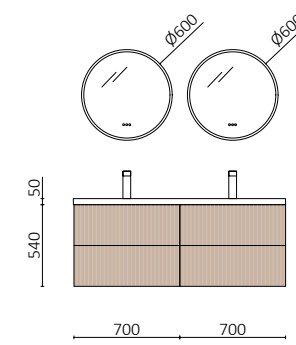

BIBA 1400 MACCHIATO		€
113834	Móvel suspenso BIBA 700 Macchiato x 2	1228
105678	Puxador LINA 700 Matt anodized x 4	92
27144	Lavatório TOSCANA 1400 duplo Branco brilho	462
PREÇO TOTAL		1782
113757	Espelho KORI CURVE 600 x 2	830
103973	Sifão POSYX Latão cromado x 2	94
102306	Válvula clic-clac FLOW Matt black x 2	116

P. 158