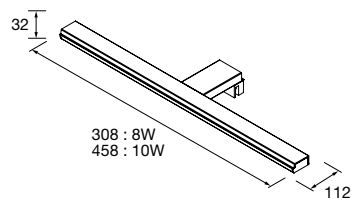

PANDORA

	Cromado brilho	€
308	26784	51
458	26785	74