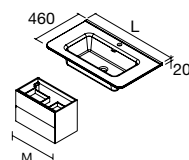

UNIIQ
Porcelana branca mate

centrado		€
610	113427	193
810	113428	240