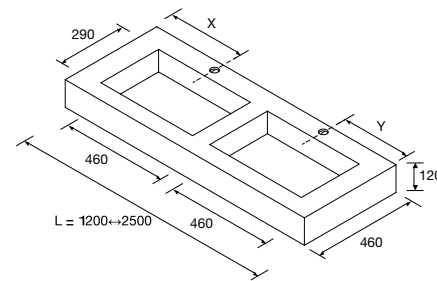

TAMPOS COMPAKT COM LAVATÓRIO INTEGRADO (460) E PROFUNDIDADE DE 460 MM

	Carvalho África	Havana	Marmol branco	Cemento	Grafite stone	€
1201 - 1400	24478	83978	25434	25601	103192	1214
1401 - 1600	24479	83979	25435	25602	103193	1341
1601 - 1800	24480	83981	25436	25603	103194	1467
1801 - 2000	24481	83982	25437	25604	103195	1591
2001 - 2500	24482	83984	25438	25605	103196	1969