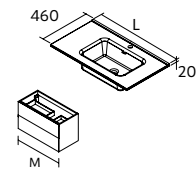

Zona de apoio à direita		
	€	
1010	97063	272

Zona de apoio à esquerda		
	€	
1010	97062	272

NOTA: Necessário gaveta com abertura para sifão

VENETO
Porcelana branco brilho

centrado			1 lavatório, 2 torneiras		
	€		€		€
610	23400	215	1210	23399	405
810	23401	226			
1010	23397	261			