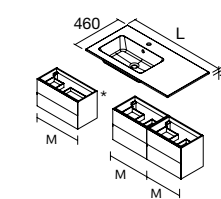

Zona de apoio à direita		
	€	
* 1005	97045	440
1605	97055	681