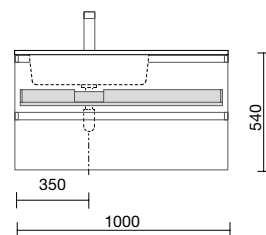

Mais opções de tampos customizados e com maquinação na página. 291

Veja o nosso guia de furações para tampos

GAVETA METÁLICA SEM ABERTURA PARA SIFÃO

	Onix	€
600	103306	134
800	103308	155
1000	103310	176

GAVETA COM ABERTURA PARA SIFÃO, DIREITA