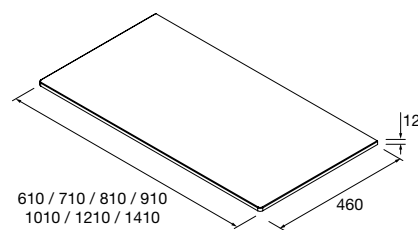

TAMPOS 35 MM

	Carvalho África	€
600	116360	190
700	116361	214
800	116362	239
900	116363	273
1000	116364	296
1200	116365	348
1400	113972	399