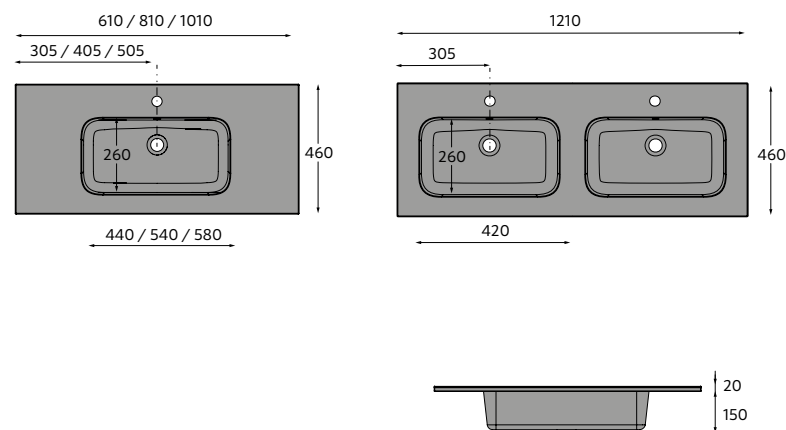

Porcelana branca mate

Zona de apoio à direita			€	Zona de apoio à esquerda			€
910	113794	303	910	113793	303		

LAVATÓRIO PORCELANA

CONSTANZA
Porcelana preto mate

centrado		€	duplo		€
610	113789	192	1210	113792	450
810	113790	243			
1010	113791	282			