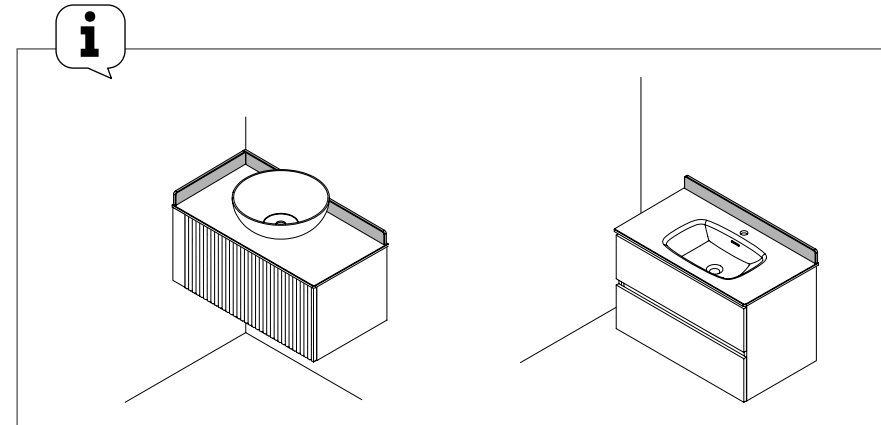

FAIXA FRONTAL PARA TAMPO

Solid surface

	Solid surface branco mate	Ardósia preta	€	Marmol branco	Terrazo natura	€
<1000	85486	91264	65	97581	103282	65
1001 - 1400	85487	91265	92	97582	103283	92
1401 - 1800	85488	91266	119	97583	103284	119
1801 - 2000	85489	91267	133	97584	103285	133
2001 - 2400	85490	91268	160			

Descarregue aqui o formulário
www.salgar.net

Régua de remate recomendadas para tampos e lavatórios à parede

RÉGUA DE REMATE 16MM

	Natural	Carvalho África	Noz Maya	€	Branco brilho	White cotton	Black velvet	Macchiato	Blue fog	Night blue	Terracota	Antracite	Green forest	€
270	24308	91082	102793	17	24305	96800	96809	102790	102789	102788	103625	102792	102791	17
405	102816	102818	102813	22	-	102815	102814	102809	102808	102807	102812	102811	102810	22
540	24315	91083	102799	27	24312	96810	96811	102796	102795	102794	103626	102798	102797	27
810	102804	102806	102800	33	102801	102803	102802	103724	103723	103722	103627	103726	103725	33

MONOLITH MINI PORCELANA

Porcelana

	Branco brilho	€	Matt black	€
365	114527	210	114529	315

NOTA: Inclui ferramenta para aplicar à parede.

MONOLITH ROUND

Porcelana

	Branco brilho	€	Matt black	€
450	114525	336	114526	452

NOTA: Inclui ferramenta para aplicar à parede.

MONOLITH SQUARE

Porcelana

	Branco brilho	€	Matt black	€
420	114523	336	114524	452

NOTA: Inclui ferramenta para aplicar à parede.