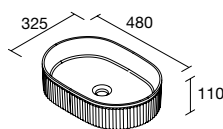

VENICE

Porcelana

	€		€
Matt white	114534	Matt black	114535
480	189