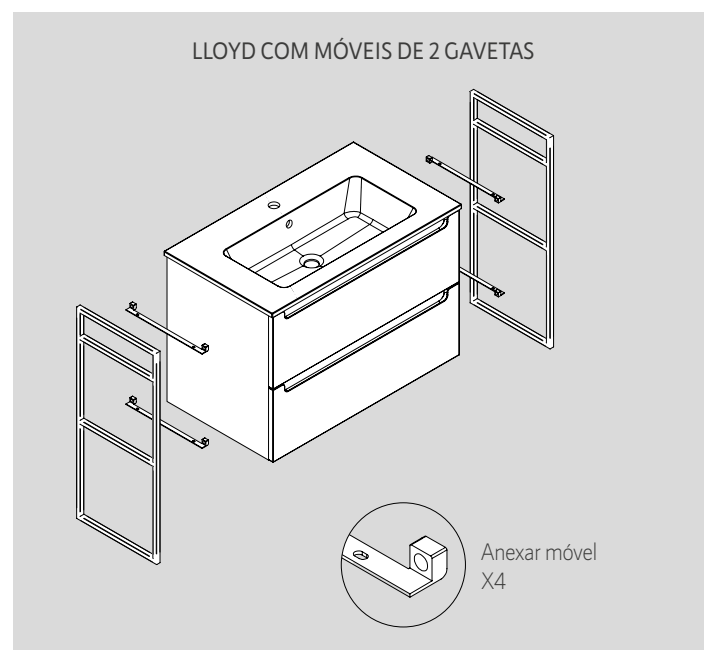

LLOYD COM MÓVEIS DE 2 GAVETAS

LLOYD COM COMPAKT E PRATELEIRA COMPACT

CABIDE LLOYD

30 x 124 x 50 mm

	Matt white	Matt black	€
30	97658	97665	40

PORTA SECADOR-TÁBUA LLOYD

140 x 32 x 106 mm

	Matt white	Matt black	€
140	97661	97668	51