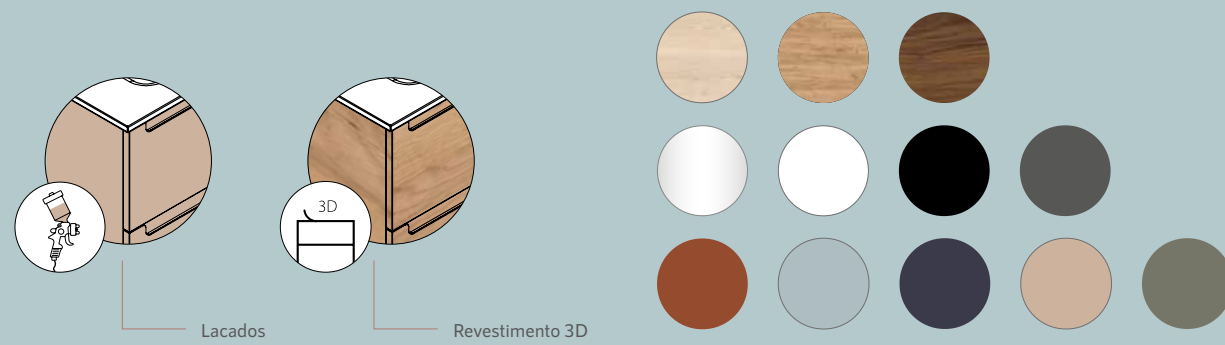

ACABAMENTOS