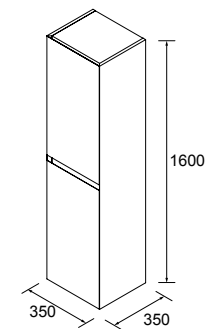

PILARES MARA

	Roble Europeu	Nogal Americano	Eucalipto Oceania	€
350	114015	114016	114017	1087