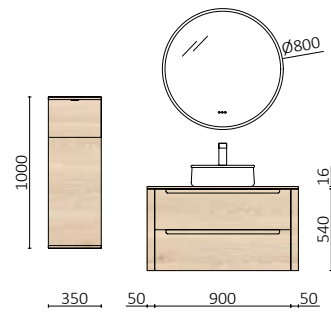

P. 181

MONTERREY 900 NATURAL		€
96480	Móvel suspenso MONTERREY 900 Natural	593
24315	Régua de remate ALLIANCE 540 Natural x 2	54
23148	Tampo à medida 601 - 1000 Natural	125
114532	Lavatório de pousar COZY Matt white	210
PREÇO TOTAL		982
113758	Espelho KORI CURVE 800	520
103973	Sifão POSYX Latão cromado	47
102303	Válvula aberta FLOW Chrome	55
83444	Módulo toucador ALLIANCE Natural	436