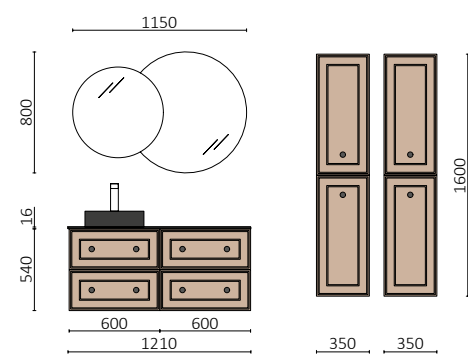

RENOIR 600 ANTRACITE
A partir de 810€

P. 44

RENOIR 1200 MACCHIATO		€
91301	Móvel suspenso RENOIR 600 Macchiato x 2	1218
103306	Gaveta completa METÁLICO 600 Onix	134
91331	Puxador STYLE 35 Matt black x 8	144
96898	Tampo 1200 Black velvet	104
97652	Lavatório de pousar TALEA Matt black	286
PREÇO TOTAL		1886
103355	Espelho DOPPIO	415
103973	Sifão POSYX Latão cromado	47
102305	Válvula aberta FLOW Matt black	55
91319	Pilar suspenso RENOIR Macchiato x 2	1038
91331	Puxador STYLE 35 Matt black x 4	72