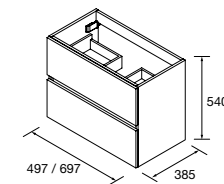

MÓVEL SUSPENSO FUSSION LINE 2 GAVETAS FUNDO 400 MM

	Natural	Carvalho áfrica	€	Branco brilho	White cotton	Black velvet	€
500	96680	96681	299	96677	96678	96679	310
700	96695	96696	315	96688	96689	96694	326