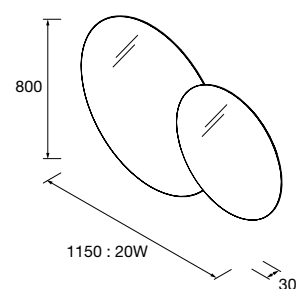

DOPPIO

	/	€
1150	103355	415