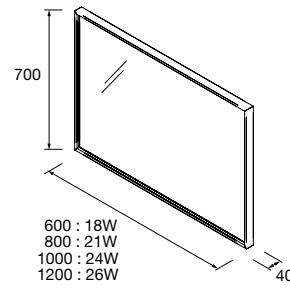

MITO LINE

	Preto	€
600	103361	419
800	103362	471
1000	103363	513
1200	103364	566

MITO CURVE

	Preto	€
600	103358	414
800	103359	456
1000	103360	582