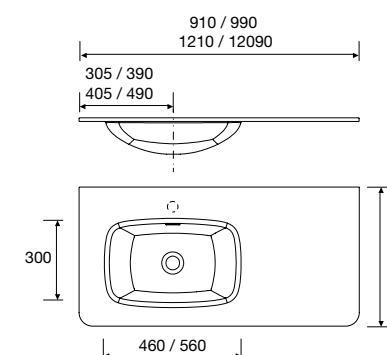

Standard

Toalheiro

UNIIQ COM OU SEM TOALHEIRO
Solid surface branco mate

centrado	€	Zona de apoio à direita	€	Zona de apoio à esquerda	€	
610-690	96787	482	910-990	96789	513	
810-890	96788	503	1210-1290	97377	576	
				910-990	103182	513
				1210-1290	103183	576