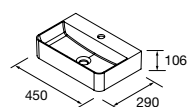

LAVATÓRIO AIDA