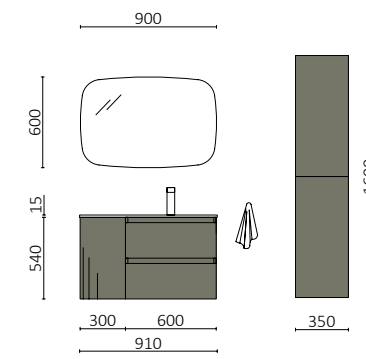

P. 228

SPIRIT 900 GREEN FOREST		€
103470	Móvel suspenso SPIRIT 600 Green forest	420
97038	Coqueta suspensa ALLIANCE 300 Green forest	331
113793	Lavatório Matt white	303
PREÇO TOTAL		1054
113751	Espelho LOUIS 600	373
103973	Sifão POSYX Latão cromado	47
114578	Válvula clic-clac CERAX Matt black	32
96743	Pilar suspenso ALLIANCE Green forest	457
82197	Cabide LISSY Matt black	20