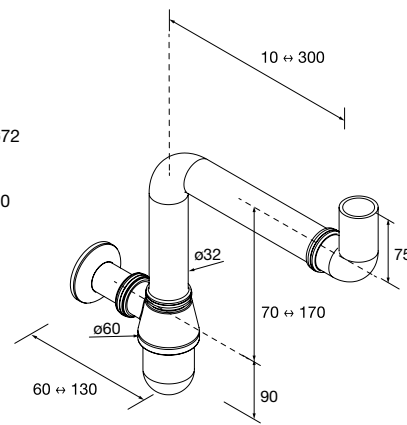

SMART

		€
Matt black	Latão cromado	
103974	103975	68

TUBO

	€		€
Preto		Cromado	
85679	34	7787	23

SIFÃO REDUZIDO CONEX

	€
Branco	
102307	58

SIFÃO CONEX

	€
Latão cromado	
103976	89