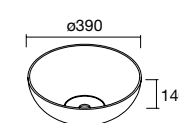

BOL

Solid surface

	€
Matt white	265
26536	390