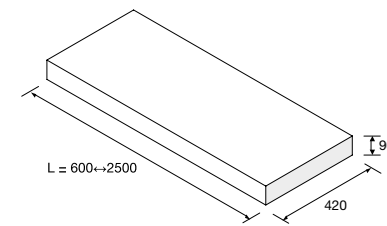

PRATELEIRAS COMPAKT COM PROFUNDIDADE 380 MM

	Carvalho África	Havana	Marmol branco	Cemento	Grafite stone	€
600 - 800	25619	84078	25929	25945	103235	466
801 - 1000	25620	84079	25930	25946	103236	591
1001 - 1200	25621	84080	25931	25947	103237	717
1201 - 1400	25622	84081	25932	25948	103238	843
1401 - 1600	25623	84082	25933	25949	103239	969
1601 - 1800	25624	84083	25934	25950	103240	1094
1801 - 2000	25625	84084	25935	25951	103241	1220
2001 - 2500	25626	84085	25936	25952	103242	1472