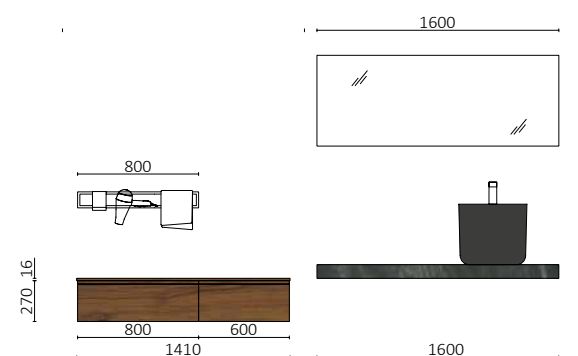

COMPAKT 1600 GRAFITE STONE		€
103260	Tampo COMPAKT 46, 1401 - 1600 Grafite stone	985
114524	MONOLITH SQUARE Matt black	452
PREÇO TOTAL		1437
91116	Espelho REFLEXO 1600	500
103973	Sifão POSYX Latão cromado	47
114578	Válvula clic-clac CERAX Matt black	32
102847	Coqueta suspensa SPIRIT 800 Noz Maya	326
102848	Coqueta suspensa SPIRIT 600 Noz Maya	284
104516	Tampo 1400 Noz Maya	114
97677	Frontal metálico LLOYD 800 Matt black	146
97664	Toalheiro LLOYD Matt black	89
97668	Porta secador/tábua LLOYD Matt black	51
97667	Prateleira LLOYD 90 Matt black	68

P. 112