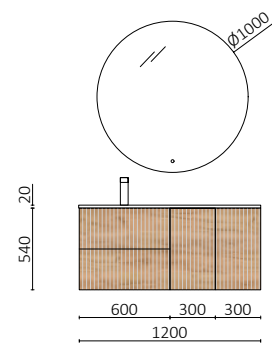

BIBA 1200 CARVALHO ÁFRICA		€
113821	Móvel suspenso BIBA 600 Carvalho áfrica	557
102263	Puxador BAO Matt white x 2	28
113816	Coqueta suspensa BIBA 300 Carvalho áfrica x 2	484
97569	Lavatório à medida LAGO 1201 - 1500 Solid surface branco mate	734
PREÇO TOTAL		1803
113748	Espelho GLOBE 1000	450
103973	Sifão POSYX Latão cromado	47
102304	Válvula clic-clac FLOW Chrome	58

P. 162