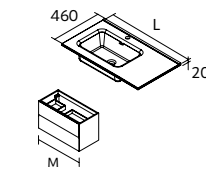

Zona de apoio à direita		
	€	
1010	97063	272