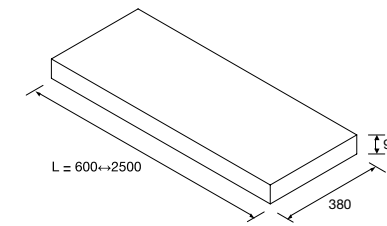

! Suportes com regulação e esquadros de fixação incluídos 80x340 mm.

TAMPOS COMPAKT COM PROFUNDIDADE DE 460 MM PARA LAVATÓRIOS DE POUSAR

	Carvalho África	Havana	Marmol branco	Cemento	Grafite stone	€
600 - 800	25993	84040	26019	26045	103256	483
801 - 1000	25994	84041	26020	26046	103257	608
1001 - 1200	25995	84042	26021	26047	103258	734
1201 - 1400	25996	84043	26022	26048	103259	860
1401 - 1600	25997	84045	26023	26049	103260	985
1601 - 1800	25998	84046	26024	26050	103261	1112
1801 - 2000	25999	84047	26025	26051	103262	1237
2001 - 2500	26000	84048	26026	26052	103263	1615

TAMPOS COMPAKT COM PROFUNDIDADE DE 460 MM PARA LAVATÓRIOS DE POUSAR

	Carvalho África	Havana	Marmol branco	Cemento	Grafite stone	€
1200 - 1400	26001	84059	26027	26053	103264	965
1401 - 1600	26002	84060	26028	26054	103265	1090
1601 - 1800	26003	84061	26029	26055	103266	1217
1801 - 2000	26004	84062	26030	26056	103267	1342
2001 - 2500	26005	84063	26031	26057	103268	1720

TAMPOS COMPAKT COM PROFUNDIDADE DE 510 MM PARA LAVATÓRIOS DE POUSAR

	Carvalho África	Havana	Marmol branco	Cemento	Grafite stone	€
600 - 800	26058	84064	26084	26111	103269	496
801 - 1000	26059	84065	26085	26112	103270	622
1001 - 1200	26060	84066	26086	26114	103271	748
1201 - 1400	26061	84067	26087	26115	103272	873
1401 - 1600	26062	84068	26088	26116	103273	999
1601 - 1800	26063	84069	26090	26118	103274	1125
1801 - 2000	26064	84070	26091	26119	103275	1250
2001 - 2500	26065	84071	26092	26120	103276	1628

TAMPOS COMPAKT COM PROFUNDIDADE DE 510 MM PARA LAVATÓRIOS DE POUSAR

	Carvalho África	Havana	Marmol branco	Cemento	Grafite stone	€
1201 - 1400	26066	84072	26093	26121	103277	978
1401 - 1600	26067	84073	26094	26122	103278	1104
1601 - 1800	26068	84074	26095	26123	103279	1230
1801 - 2000	26069	84075	26096	26124	103280	1355
2001 - 2500	26070	84076	26097	26125	103281	1733