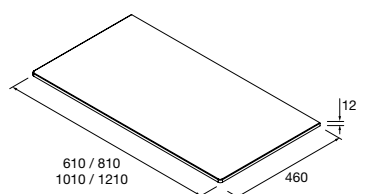

TAMPOS DE ESPESSURA 12 MM

		€		€		€		€
600	97495	205	97501	257	97507	257	102266	257
800	97497	226	97503	278	97509	278	102267	278
1000	97499	247	97505	310	97511	310	102268	310
1200	97500	268	97506	331	97512	331	102270	331

Mais opções de tampos customizados e com maquinaria na página. 291

Veja o nosso guia de furações para tampos