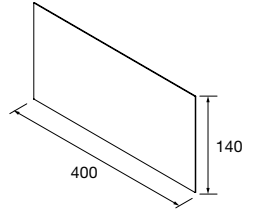

ESPELHO BEAUTY AUMENTO

	/	€
140	24569	63

Peça multiencaixe para unir o espelho ao móvel.

ESPELHO BEAUTY AUMENTO ÍMAN

	/	€
140	26777	76

Espelho com íman com placa de metal 400x140mm para fixá-lo na parte de trás do espelho.