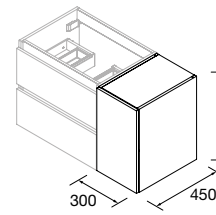

COQUETA ALLIANCE 1 PORTA

	Natural	Carvalho áfrica	Noz Maya	€	Branco brilho	White cotton	Black velvet	Macchiato	Blue fog	Night blue	Terracota	Antracite	Green forest	€
300	97016	97017	102830	189	97013	97014	97015	97020	97021	97022	103623	97023	97024	210