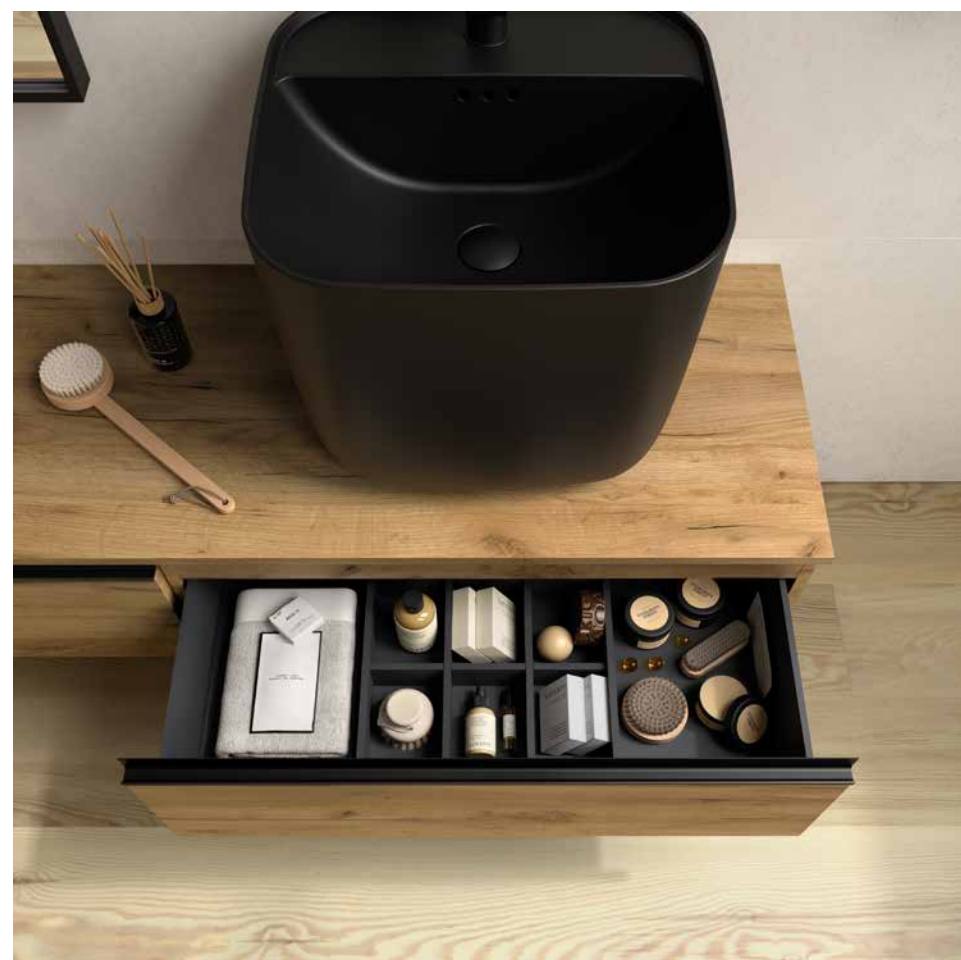

SPIRIT 1600 CARVALHO ÁFRICA
A partir de 1897€

Suavidade de movimento e estética minimalista com os interiores da gaveta metálica Grass V8