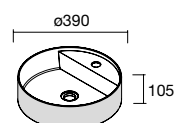

BICA
Solid surface

	Matt white	€		Matt black	€		Macchiato		Blue fog		Night blue		Terracota		Antracite		Green forest	€
390	97647	265	97648	286	102271	103312	103313	103314	103316	103315	314