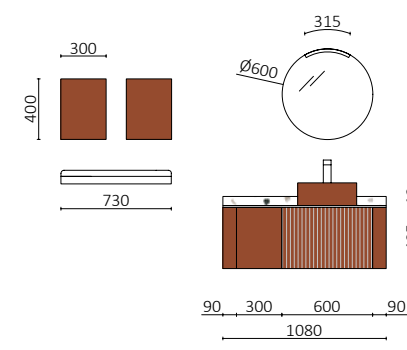

BIBA 1080 TERRACOTA		€
102989	Móvel suspenso BIBA 600 Terracota	404
103161	Coqueta suspensa ALLIANCE 300 Terracota	200
102812	Régua de remate ALLIANCE 405 Terracota x 2	44
102301	Puxador LINA 600 Brushed black	22
103720	Tampo 1011 - 1210 Terrazo natura	415
103282	Régua de remate <1000 Terrazo natura x 2	130
103283	Régua de remate 1001 - 1400 Terrazo natura	92
103314	Lavatório de pousar BICA Terracota	314
PREÇO TOTAL		1621
91130	Espelho OASIS 600	67
103349	Aplique CIRCUS 315 Preto	156
103973	Sifão POSYX Latão cromado	47
102305	Válvula aberta FLOW Matt black	55
103607	Módulo ALLIANCE 400 Terracota x 2	392
24734	Prateleira 601 - 800 Solid surface branco mate	187

P. 149