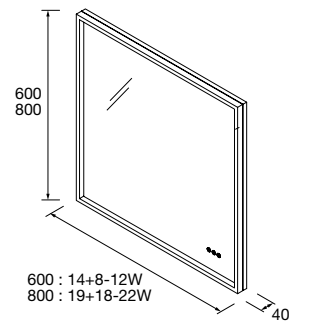

Espejos

ESPELHOS COM LUZ LED

MEMPHIS

	/	€
600	113760	425
800	113761	478
1000	113762	530
1200	113763	583

KORI LINE

	/	€
600	113755	415
800	113756	520

KORI CURVE

	/	€
600	113757	415
800	113758	520
1000	113759	625