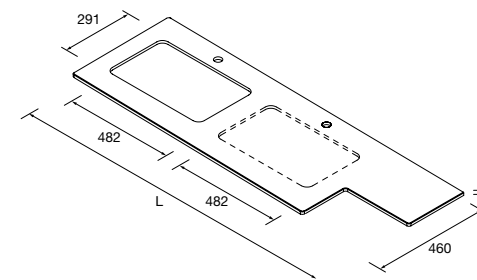

Solid surface branco mate	€	Ardósia preta	€	Marmol branco	Terrazo natura	€
900 - 1200	87978	352	91249	415	97518	103301	415
1201 - 1500	87979	478	91250	566	97519	103302	566
1501 - 1800	87980	551	91251	639	97520	103303	639
1801 - 2000	87981	625	91252	713	97521	103304	713
2001 - 2400	87982	793	91253	881