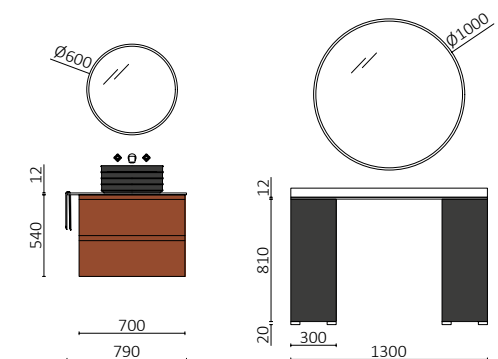

P. 234

SPIRIT 1505 TERRACOTA		€
103477	Móvel suspenso SPIRIT 700 Terracota	431
103631	Tampo 611 - 810 Solid surface branco mate	268
114520	Lavatório de pousar LOOP Matt black	315
PREÇO TOTAL		1014
103358	Espelho MITO CURVE 600 Preto	414
103973	Sifão POSYX Latão cromado	47
102305	Válvula aberta FLOW Matt black	55
24466	Tampo 1211 - 1410 Solid surface branco mate	415
103149	Coqueta ALLIANCE 300 Matt black x 2	494
97257	Jogo 4 pés de suporte Matt grey x 2	42
85487	Régua de remate 1001 - 1400 Solid surface branco mate	92
85486	Régua de remate <1000 Solid surface branco mate x 2	130