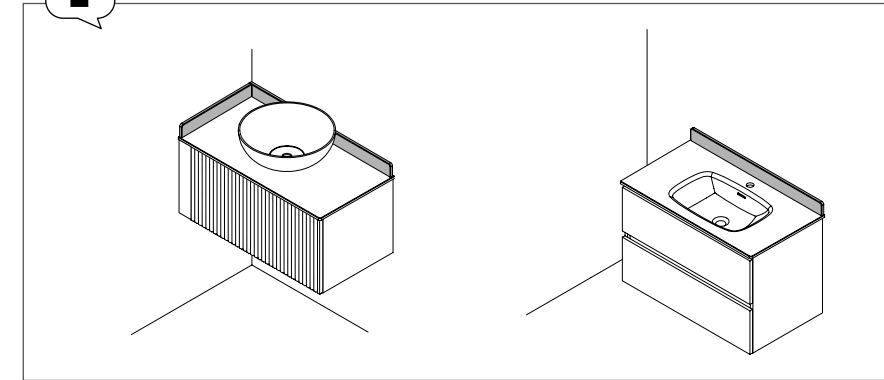

Produto Especial

Descarregue aqui o formulário www.salgar.net

FAIXA FRONTAL PARA TAMPO

Solid surface

	Solid surface branco mate	Ardósia preta	€	Marmol branco	Terrazo natura	€
<1000	85486	91264	65	97581	103282	65
1001 - 1400	85487	91265	92	97582	103283	92
1401 - 1800	85488	91266	119	97583	103284	119
1801 - 2000	85489	91267	133	97584	103285	133
2001 - 2400	85490	91268	160