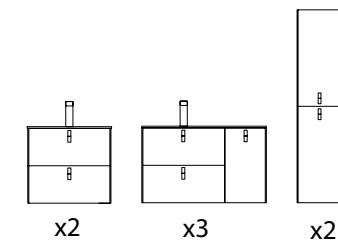

PUXADOR UNIIQ

	Chrome	Matt white	Matt black	€
23	113733	113732	113734	7