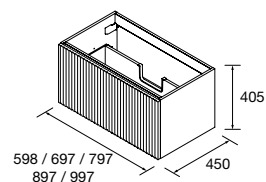

M modular E-05 5

MÓVEL SUSPENSO BIBA COM 1 GAVETA

NOTA: necessita sifão reduzido para lavatórios integrados.