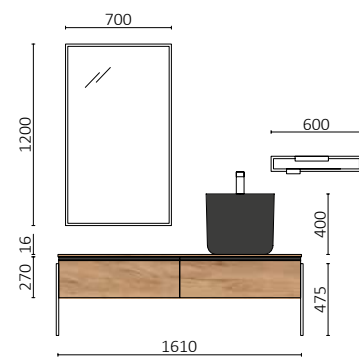

P. 226

SPIRIT 1600 CARVALHO ÁFRICA		€
90952	Coqueta suspensa SPIRIT 800 Carvalho áfrica x 2	652
90993	Puxador SPIRIT 800 Matt black x 2	40
91097	Tampo à medida 1401 - 1800 Carvalho áfrica	219
114524	MONOLITH SQUARE Matt black	452
97721	Estrutura metálica LLOYD BAIXA Matt black x 2	346
97710	Junção LLOYD MOVÉL Matt black x 4	188
PREÇO TOTAL		1897
103364	Espelho MITO LINE 1200 Preto	566
103973	Sifão POSYX Latão cromado	47
114578	Válvula clic-clac CERAX Matt black	32
97675	Frontal metálico LLOYD 600 Matt black	135
97665	Cabide LLOYD Matt black	40
97666	Prateleira LLOYD 220 Matt black	79