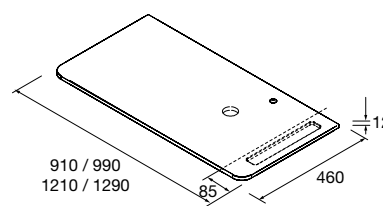

TAMPO UNIIQ 12 MM. (E)

	Solid surface branco mate	€	Ardósia preta	€	Marmol branco	€	Terrazo natura	€
900	103166	278	103168	331	103170	331	103179	331
1200	103167	352	103169	415	103171	415	103181	415

Torneira à parede
Bol / Altiro / Seduction / Kandy / Lokum / Bulkan / Verila / Carla

Torneira Alta direita / esquerda
Bol / Altiro / Seduction / Kandy / Lokum / Bulkan

Torneira centrada
Bica / Talea