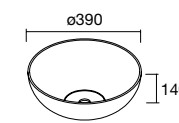

BULKAN

Solid surface

	€
Matt black	286
91491	390