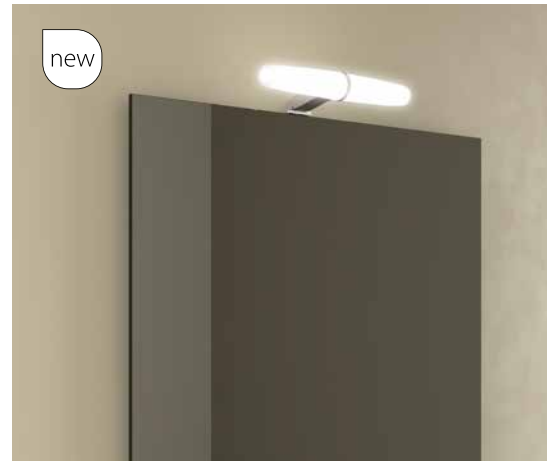

ESPELHO BEAUTY PAREDE

	/	€
200	26768	62

ESPELHO BEAUTY PAREDE COM LUZ

	/	€
215	26769	237

ELSA

	Cromado brilho	€
44	23537	26
233	113771	42

BOREAL

	/	€
308	84122	77
500	84123	110
700	84124	155