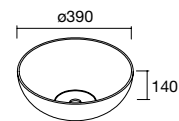

ALTIRO
Porcelana

	€
Matt white	205
24555	390