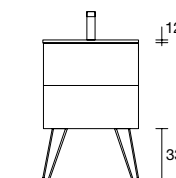

PÉS PARA LAVATÓRIOS INTEGRAIS ALTURA 330 mm