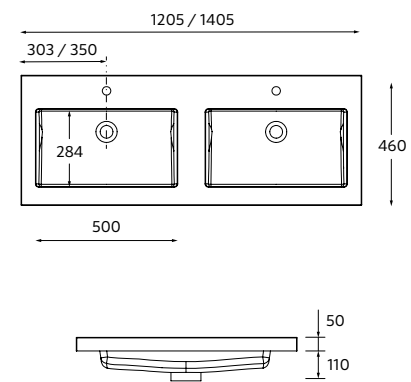

LAVATÓRIO CARGA MINERAL

TOSCANA
Carga mineral branco brilho

centrado		€	1 lavatório, 2 torneiras		€
605	20748	242	1205	26938	382
705	20749	253			
805	20750	266			
905	20751	277			
1005	20752	299			
1205	23396	364			

TOSCANA
Carga mineral branco brilho

duplo		€
1205	20753	415
1405	27144	462

Lavatórios

MINERALSOLID

VILNA
Mineralsolid branco mate

centrado		€	1 lavatório, 2 torneiras		€
605	91234	277	1205	97046	466
705	97039	314			
805	91235	333			
905	97040	366			
1005	91236	389			
1205	91327	466			

VILNA
Mineralsolid branco mate

Zona de apoio à direita			€	Zona de apoio à esquerda			€
*	905	97042	419	*	905	97041	419
*	1005	97045	440	*	1005	97044	440
*	1205	97048	471	*	1205	97047	471

* NOTA: Necessário gaveta com abertura para sifão