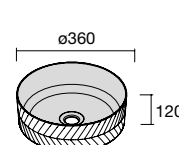

DUNE
Porcelana

	€
Sand	284
114522	360