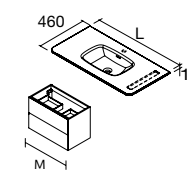

Standard

Toalheiro

Standard

Toalheiro

UNIIQ COM OU SEM TOALHEIRO
Solid surface branco mate

centrado	€	Zona de apoio à direita	€	Zona de apoio à esquerda	€	
610-690	96787	482	910-990	96789	513	
810-890	96788	503	1210-1290	97377	576	
				910-990	103182	513
				1210-1290	103183	576