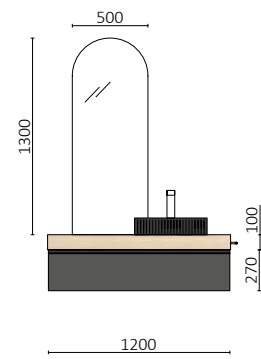

P. 221

SPIRIT 1200 ANTRACITE		€
103437	Coqueta suspensa SPIRIT 1200 Antracite	431
90977	Puxador SPIRIT 1200 Matt black	39
113889	Tampo DOMUS 1200 Natural	284
114535	Lavatório de pousar VENICE Matt black	189
PREÇO TOTAL		943
113753	Espelho EMILE 500	385
103973	Sifão POSYX Latão cromado	47
102305	Válvula aberta FLOW Matt black	55
113796	Toalheiro LYRA Preto	53