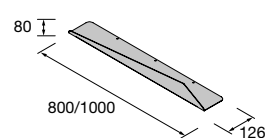

	/	€
800	86287	273
1000	86289	307

PRATELEIRA SUNRISE

	Branco	Matt black	€
800	86288	91113	120
1000	86290	91114	155

OLIMPIA

	/	€	Black velvet	€	Ouro	€
920	113741	288	113740	347	113739	347

ORGANIC

	/	€
600	26775	393
800	26776	427