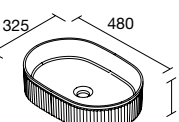

VENICE
Porcelana

	€		€
Matt white	189	Matt black	
114534	480	114535