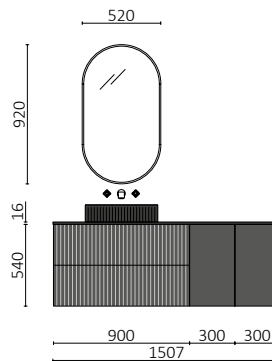

BIBA 1500 ANTRACITE		€
113859	Móvel suspenso BIBA 900 Antracite	646
105683	Puxador LINA 900 Matt gold x 2	52
97023	Coqueta suspensa ALLIANCE 300 Antracite x 2	420
97427	Tampo à medida 1401 - 1800 Black velvet	219
114535	Lavatório de pousar VENICE Matt black	189
PREÇO TOTAL		1526
113739	Espelho OLIMPIA 920 Ouro	347
103973	Sifão POSYX Latão cromado	47
102305	Válvula aberta FLOW Matt black	55