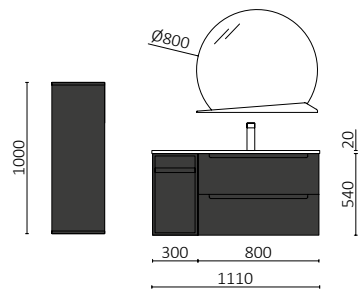

MONTERREY 1100/E BLACK VELVET		€
91040	Móvel suspenso MONTERREY 800 Black velvet	620
96987	Coqueta suspensa ALLIANCE 300 toalheiro removível Black velvet	278
96996	Puxador TOALHEIRO 300 Matt black	29
113785	Lavatório Matt white	408
PREÇO TOTAL		1335
86287	Espelho SUNRISE 800	273
91113	Prateleira SUNRISE 800 Matt black	120
103973	Sifão POSYX Latão cromado	47
102304	Válvula clic-clac FLOW Chrome	58
96962	Pilar ALLIANCE 1000 Black velvet	314

P. 196