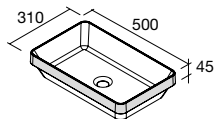

TALEA

Solid surface

	€		€
Matt white	97649	Matt black	97652
360	265	286