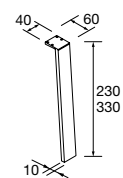

CONJUNTO DE 2 PÉS KLIM 230 / 330

Branco Preto Inox €

230	84135	84136	84137	24
330	84131	84132	84134	30