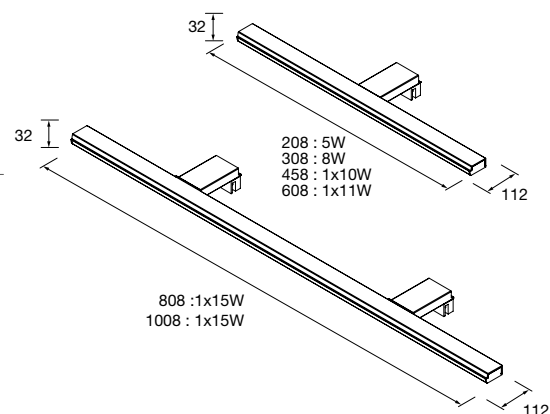

PANDORA

	Cromado brilho	€
208	24548	42
308	21735	51
458	23534	74
608	23535	95
808	23536	123
1008	24549	165