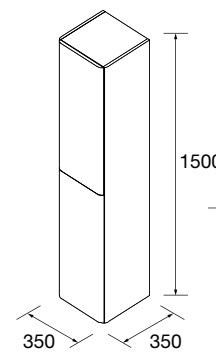

MÓVEL SUSPENSO UNIIQ 2 GAVETAS

	Matt white	Matt black	Humo	Taupe mate	Macchiato	Nata	Blue fog	Azul altamar	Antracite	€
600	96593	96613	96614	96608	96601	96599	96616	96618	96594	450
800	96620	96635	96636	96630	96626	96624	96638	96640	96621	471
	Night blue	Royal green	Bosque	Salvia	Paja	Sol	Terracota	Rojo	Granate	€
600	96600	96619	96598	96615	96602	96607	96611	96612	96609	450
800	96625	96641	96623	96637	96627	96629	96633	96634	96631	471

MÓVEL SUSPENSO UNIIQ 2 GAVETAS / 1 PORTA D

	Matt white	Matt black	Humo	Taupe mate	Macchiato	Nata	Blue fog	Azul altamar	Antracite	€
900	24604	24611	24610	24608	83110	24605	83115	24619	24603	534
1200	24626	24633	24632	24630	83094	24627	83096	24641	24625	660
	Night blue	Royal green	Bosque	Salvia	Paja	Sol	Terracota	Rojo	Granate	€
900	83122	83119	24624	24621	24612	24613	96643	24616	24617	534
1200	83099	83098	24646	24643	24634	24635	96648	24638	24639	660

MÓVEL SUSPENSO UNIIQ 2 GAVETAS / 1 PORTA E

	Matt white	Matt black	Humo	Taupe mate	Macchiato	Nata	Blue fog	Azul altamar	Antracite	€
900	24648	24655	24654	24652	83124	24649	83125	24663	24647	534
1200	24670	24677	24676	24674	83101	24671	83103	24685	24669	660
	Night blue	Royal green	Bosque	Salvia	Paja	Sol	Terracota	Rojo	Granate	€
900	83127	83126	24668	24665	24656	24657	96642	24660	24661	534
1200	83107	83105	24690	24687	24678	24679	96647	24682	24683	660

PILAR SUSPENSO UNIIQ

	Matt white	Matt black	Humo	Taupe mate	Macchiato	Nata	Blue fog	Azul altamar	Antracite	€
350	24692	24699	24698	24696	83088	24693	83091	24707	24691	524
	Night blue	Royal green	Bosque	Salvia	Paja	Sol	Terracota	Rojo	Granate	€
350	83093	83092	24712	24709	24700	24701	96649	24704	24705	524

PUXADOR UNIIQ

	Chrome	Matt white	Matt black	€
23	113733	113732	113734	7

PUXADOR EMOJI

	Greige	Mokka	Rose	€
78	113766	113764	113765	19

PUXADOR OMEGA