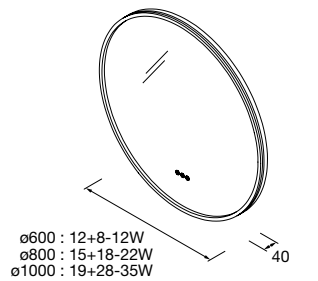

Espejos

ESPELHOS COM LUZ LED

MEMPHIS

	/	€
600	113760	425
800	113761	478
1000	113762	530
1200	113763	583

KORI LINE

	/	€
600	113755	415
800	113756	520

KORI CURVE

	/	€
600	113757	415
800	113758	520
1000	113759	625