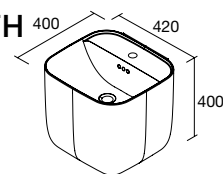

MONOLITH SQUARE

Porcelana

	€		€
Branco brilho	114523	Matt black	114524
420	336	452