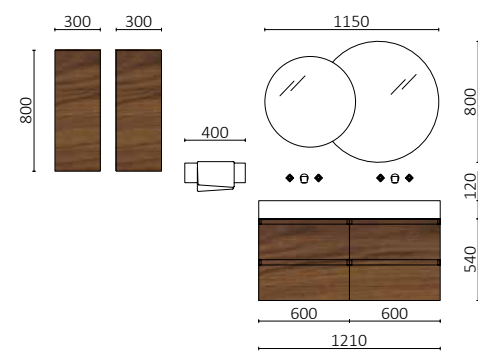

P. 222

SPIRIT 1200 NOZ MAYA		€
102854	Móvel suspenso SPIRIT 600 Noz Maya x 2	778
85913	Lavatório VENETO 1210 duplo Branco brilho	416
PREÇO TOTAL		1194
103355	Espelho DOPPIO	415
103973	Sifão POSYX Latão cromado x 2	94
102306	Válvula clic-clac FLOW Matt black x 2	116
102838	Módulo ALLIANCE 800 Noz Maya x 2	416
102821	Frontal madeira LLOYD 400 Noz Maya	41
97664	Toalheiro LLOYD Matt black	89