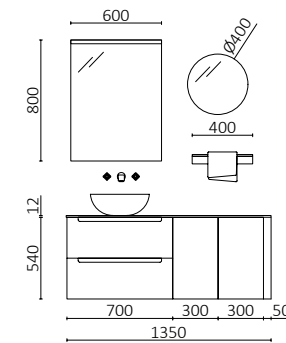

P. 190

MONTERREY 1350/D WHITE COTTON		€
96472	Móvel suspenso MONTERREY 700 White cotton	604
97003	Coqueta suspensa ALLIANCE 300 White cotton x 2	378
96810	Régua de remate ALLIANCE 540 White cotton	27
103302	Tampo 1201 - 1500 Terrazo natura	566
26536	Lavatório de pousar BOL Matt white	265
PREÇO TOTAL		1840
16908	Espelho SENA 600	82
87811	Aplique OPTIMUS 600	95
103973	Sifão POSYX Latão cromado	47
102303	Válvula aberta FLOW Chrome	55
103356	Espelho OASIS 400	62
26126	Prateleira toalheiro 400 Solid surface branco mate	82