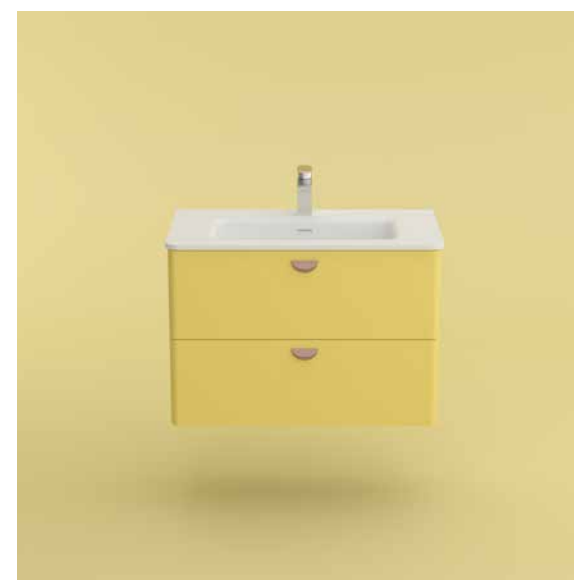

Novo puxador Emoji, disponível em três acabamentos foscos, totalmente combinável com os 18 acabamentos do Uniiq. Sua forma de meia-lua faz uma referência à característica especial do móvel: suas frentes e laterais arredondados, que ficam perfeitamente alinhados para um acabamento impecável.