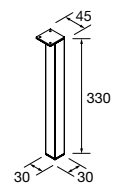

PÉS PARA LAVATÓRIOS DE POUSAR/ VENETO ALTURA 230 mm

JOGO 2 PÉS CROMADOS

Gloss anodized €

330	23899	26