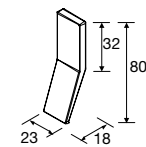

PILAR SUSPENSO UNIIQ

	Matt white	Matt black	Humo	Taupe mate	Macchiato	Nata	Blue fog	Azul altamar	Antracite	€
350	24692	24699	24698	24696	83088	24693	83091	24707	24691	524
	Night blue	Royal green	Bosque	Salvia	Paja	Sol	Terracota	Rojo	Granate	€
350	83093	83092	24712	24709	24700	24701	96649	24704	24705	524