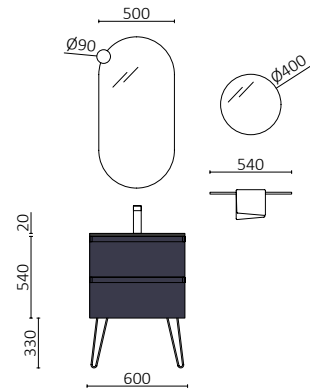

P. 236

SPIRIT 600 NIGHT BLUE		€
103458	Móvel suspenso SPIRIT 600 Night blue	420
113789	Lavatório CONSTANZA 610 Matt black	192
24714	Jogo 2 pés de suporte UNIIQ Preto	51
PREÇO TOTAL		663
103357	Espelho OVALO	104
91238	Aplique GILDA 90	42
103973	Sifão POSYX Latão cromado	47
114578	Válvula clic-clac CERAX Matt black	32
103356	Espelho OASIS 400	62
103338	Toalheiro SQUARE BARRA 540 Matt black	72