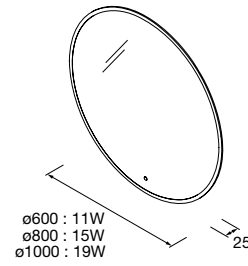

ESPELHOS COM LUZ LED

ORLEANS

	/	€
600	97586	359
700	97596	393
800	97597	422
900	97598	467
1000	97599	488
1200	97600	509
1400	97601	524

GLOBE

	/	Preto	Ouro	€
600	113742	113743	113744	359
800	113745	113746	113747	385
1000	113748	113749	113750	450

MITO LINE

	Preto	€
600	103361	419
800	103362	471
1000	103363	513
1200	103364	566

MITO CURVE

	Preto	€
600	103358	414
800	103359	456
1000	103360	582

Espejos

ESPELHOS COM LUZ LED

MEMPHIS

	/	€
600	113760	425
800	113761	478
1000	113762	530
1200	113763	583

KORI LINE

	/	€
600	113755	415
800	113756	520

KORI CURVE

	/	€
600	113757	415
800	113758	520
1000	113759	625

- Sensor anti-embaciamento
- Regulação de temperatura
- Ligado / desligado regulação da intensidade