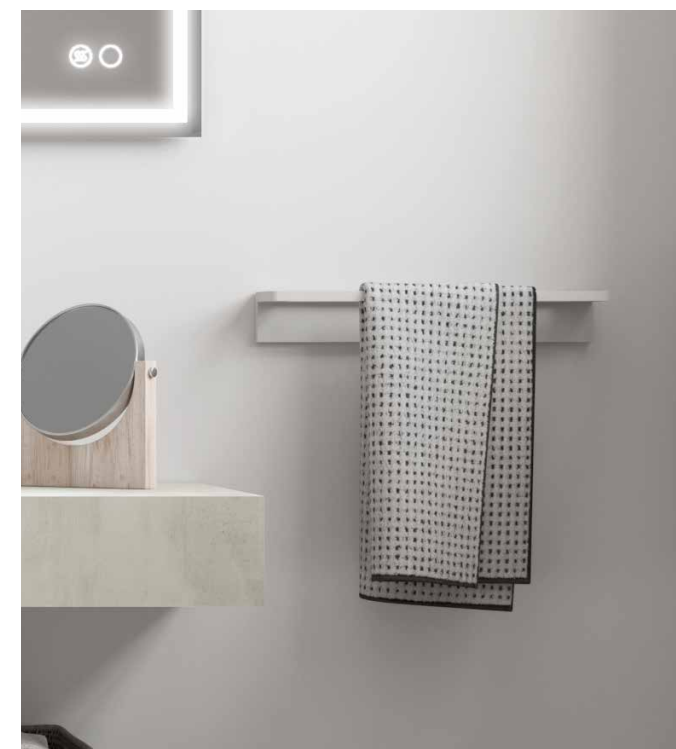

PORTA ROLO COM TAMPA SQUARE

295 x 85 x 28 mm

■
Matt black €

295 103339 51

PRATELEIRA TOALHEIRO SQUARE

350 x 75 x 28 mm

■
Matt black €

350 103340 58