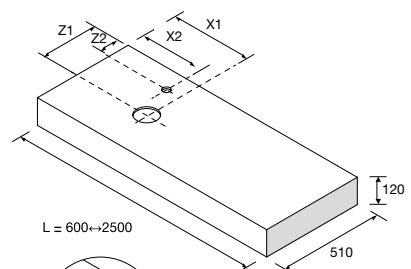

TAMPOS COMPAKT COM PROFUNDIDADE DE 460 MM PARA LAVATÓRIOS DE POUSAR

	Carvalho África	Havana	Marmol branco	Cemento	Grafite stone	€
1200 - 1400	26001	84059	26027	26053	103264	965
1401 - 1600	26002	84060	26028	26054	103265	1090
1601 - 1800	26003	84061	26029	26055	103266	1217
1801 - 2000	26004	84062	26030	26056	103267	1342
2001 - 2500	26005	84063	26031	26057	103268	1720