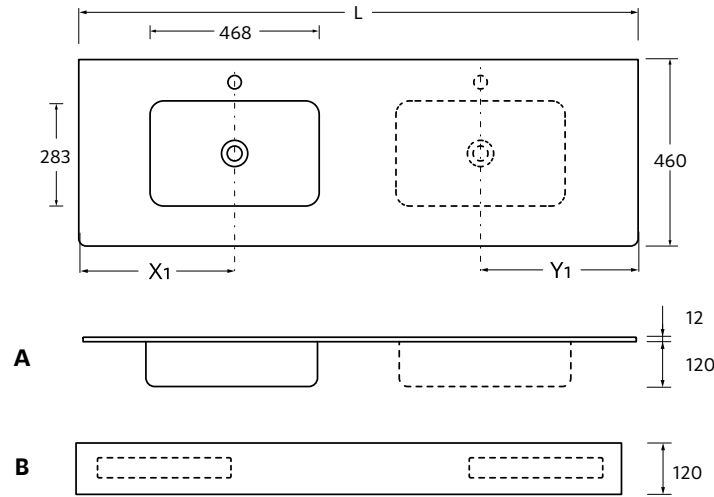

! Lavatório integrado de solid surface à medida com opção de mecanizado para torneira e toalheiro incluído. É necessário preencher o formulário de pedido.

! Descarregue aqui o formulário www.salgar.net