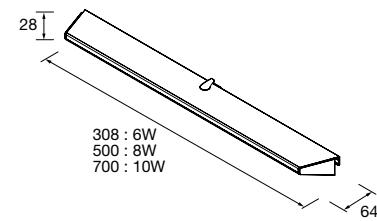

BOREAL

	/	€
308	84122	77
500	84123	110
700	84124	155