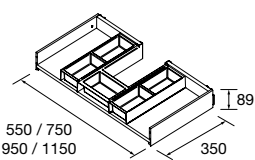

GAVETA COM ABERTURA PARA SIFÃO

MM	Onix	€
600	103143	134
800	103144	155
1000	103145	176
1200	103146	197