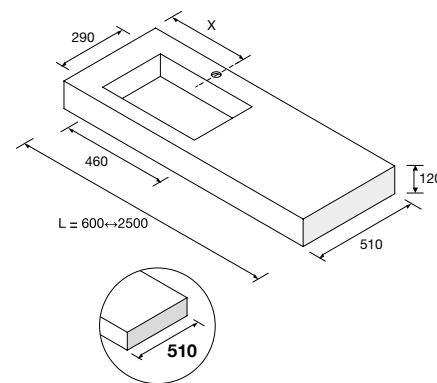

TAMPOS COMPAKT COM LAVATÓRIO INTEGRADO (460) E PROFUNDIDADE DE 510 MM

	Carvalho África	Havana	Marmol branco	Cemento	Grafite stone	€
600 - 800	25452	83986	25478	25606	103197	639
801 - 1000	25453	83987	25479	25607	103198	765
1001 - 1200	25454	83988	25480	25608	103199	891
1201 - 1400	25455	83989	25481	25609	103200	1016
1401 - 1600	25456	83990	25482	25610	103201	1142
1601 - 1800	25457	83991	25483	25611	103202	1268
1801 - 2000	25458	83992	25484	25612	103203	1394
2001 - 2500	25459	83993	25485	25613	103204	1771