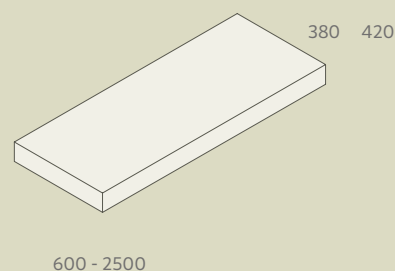

Compakt

ACABAMENTOS

ESPECIFICAÇÕES

COMPAKT

COMPAKT 2000 HAVANA
A partir de 1909€

COMPAKT 1600 MARMOL BRANCO
A partir de 1160€

Nas nossas tampos com pia integrada Kompakt, você pode escolher entre dois tamanhos de pia: 46 ou 56 cm, adaptando-as às suas necessidades. Além disso, você pode selecionar a profundidade da tampo em 46 cm para combiná-la com qualquer uma de nossas séries de móveis, ou em 51 cm se preferir instalá-la de forma isolada. Flexibilidade total para um banho à medida.