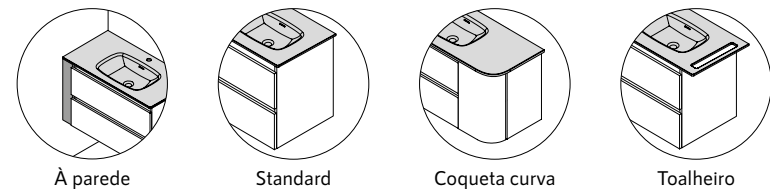

Terminações disponíveis