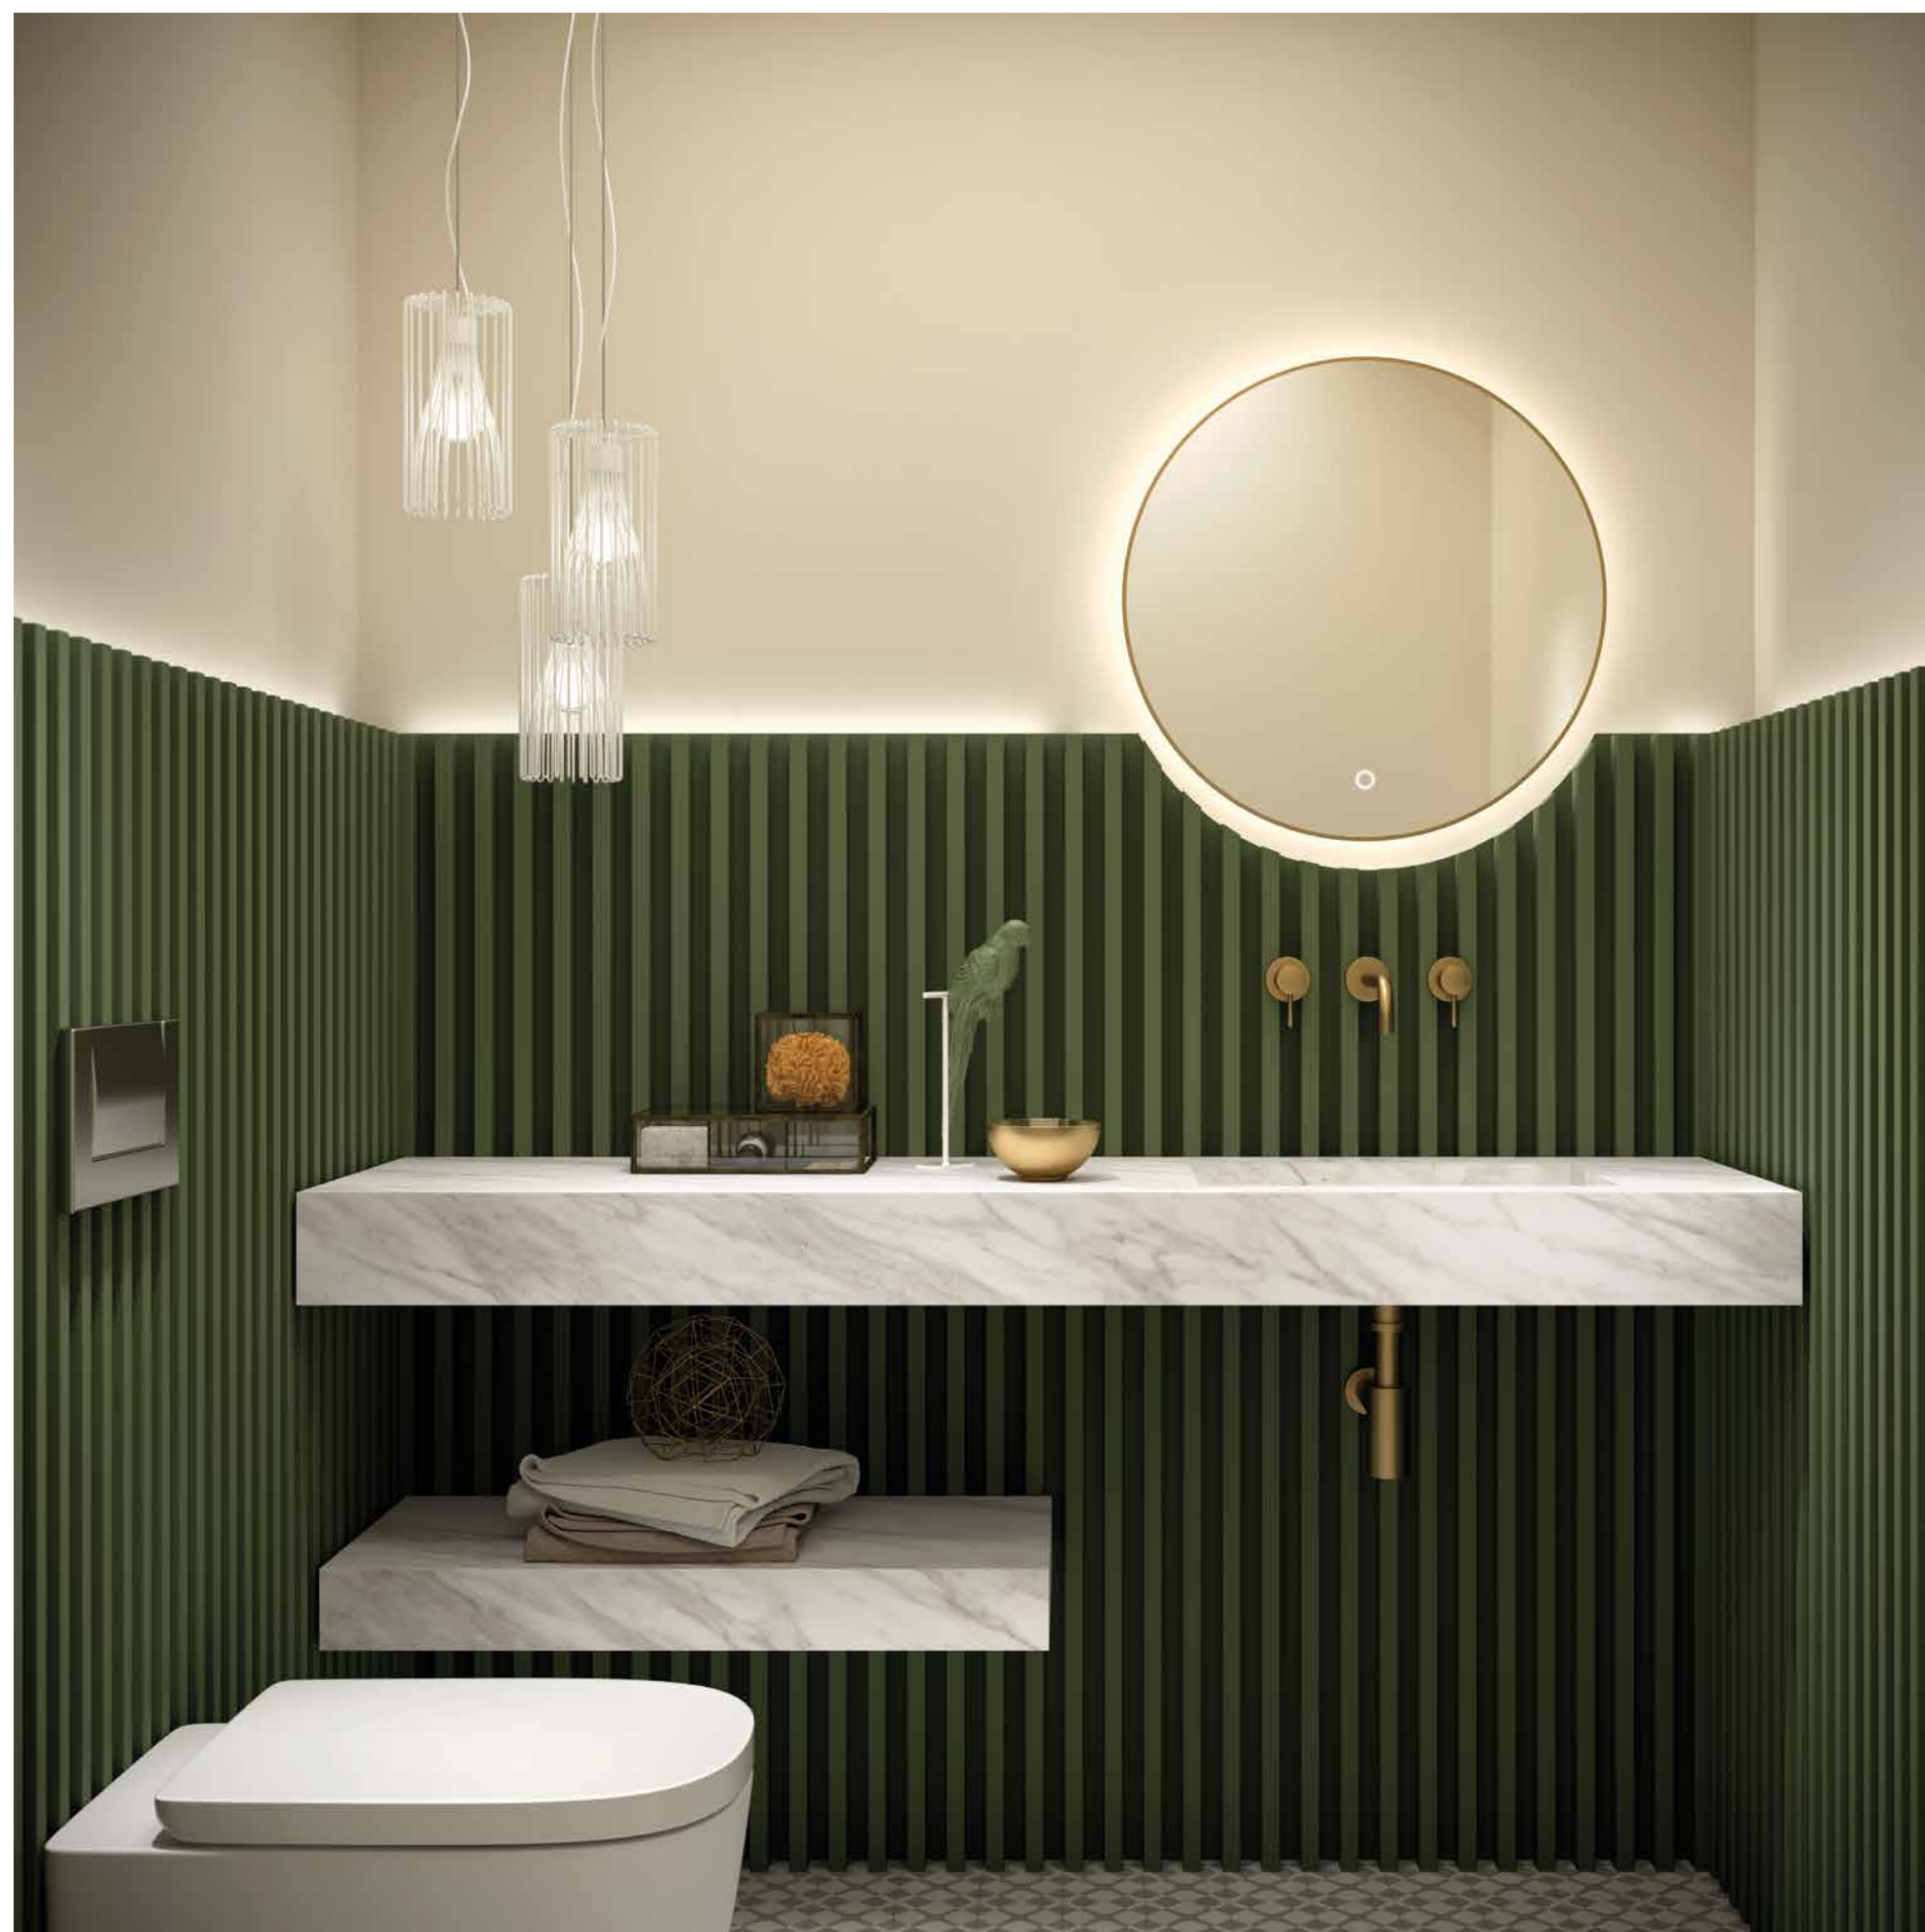

Compakt

ACABAMENTOS

ESPECIFICAÇÕES

COMPAKT

COMPAKT 2000 HAVANA
A partir de 1909€

COMPAKT 1600 MARMOL BRANCO
A partir de 1160€

Nas nossas tampos com pia integrada Kompakt, você pode escolher entre dois tamanhos de pia: 46 ou 56 cm, adaptando-as às suas necessidades. Além disso, você pode selecionar a profundidade da tampo em 46 cm para combiná-la com qualquer uma de nossas séries de móveis, ou em 51 cm se preferir instalá-la de forma isolada. Flexibilidade total para um banho à medida.

COMPAKT 1600 GRAFITE STONE

A partir de 1437€

Apresentamos o novo acabamento em Pedra Grafite, uma pedra com fios sutis que criam uma estrutura espetacular. Seu acabamento mate e toque aveludado conferem uma presença poderosa e elegante. Além disso, você pode elevar sua estadia ao máximo combinando as tampas Kompakt com as novas pias suspensas Monolith, disponíveis em dois acabamentos, com a torneira integrada diretamente na pia.

O espelho Globe agora incorpora um sensor de ligar e desligar, além de permitir que você ajuste a intensidade da luz de acordo com suas necessidades. Lançamos a nova opção sem moldura de cor que se adapta perfeitamente a qualquer estilo de móvel ou azulejo no seu banho, oferecendo maior versatilidade e funcionalidade.