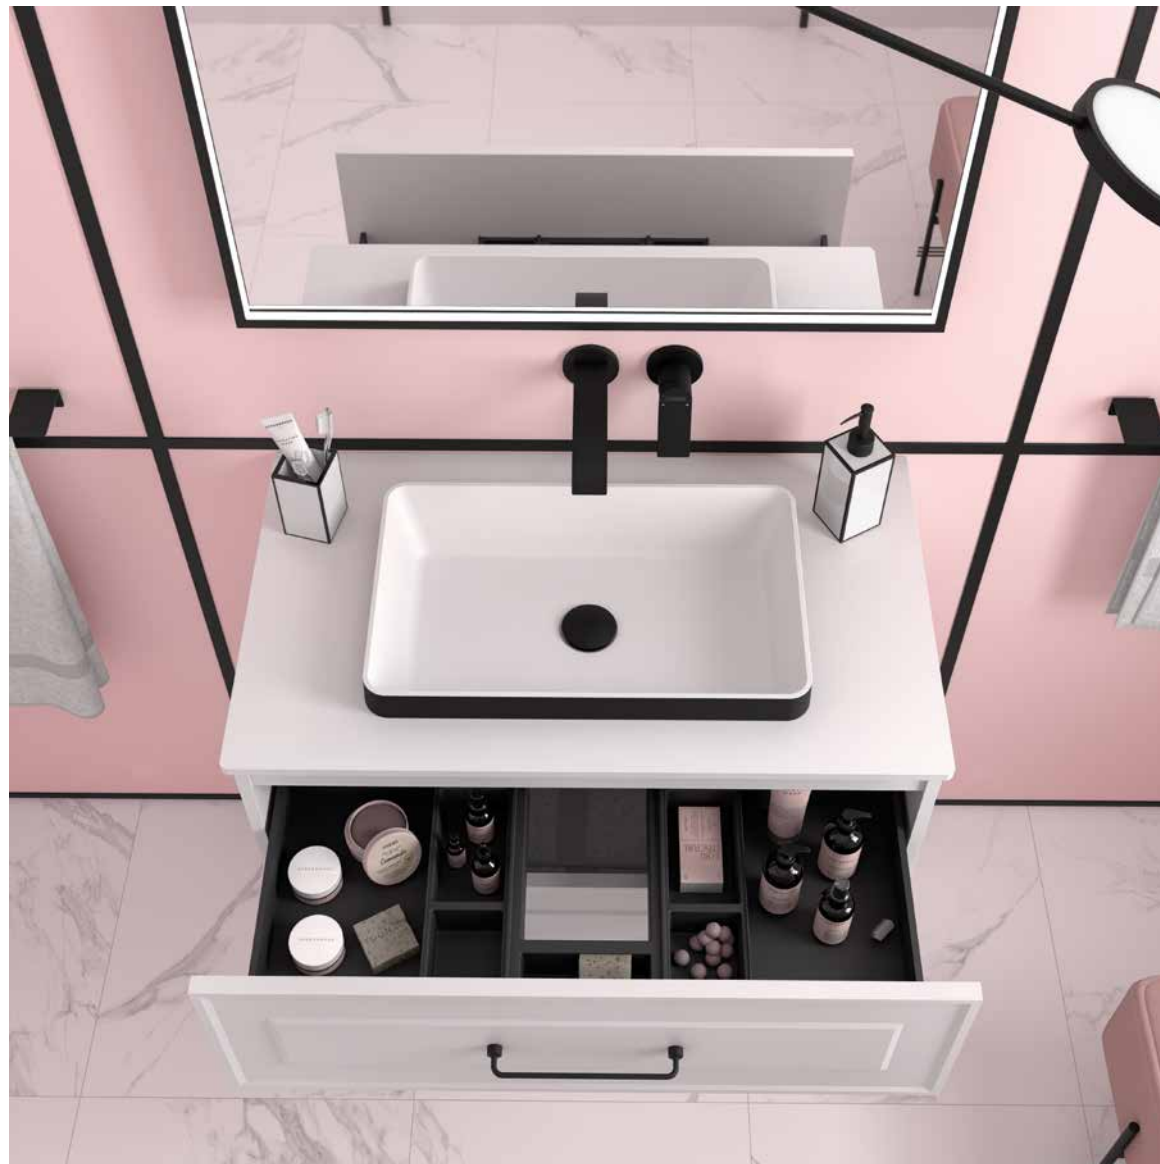

RENOIR 800 WHITE COTTON
A partir de 1279€

Nosso lavatório semiembutido Mael, de linhas retas e design minimalista, é a escolha perfeita para aqueles que buscam um equilíbrio perfeito entre o clássico e o contemporâneo.