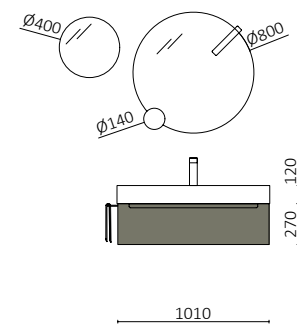

P. 185

MONTERREY 1000 GREEN FOREST		€
96447	Coqueta suspensa MONTERREY 1000 Green forest	436
87728	Lavatório VENETO 1010 com área de apoio em Branco brilho	261
97657	Toalheiro LLOYD Matt white	89
PREÇO TOTAL		786
91131	Espelho OASIS 800	88
97640	Aplique JUDI	42
24569	Espelho Ø140 mm	63
103356	Espelho OASIS 400	62
102307	Jogo de sifão reduzido CONEX Branco	58
102304	Válvula clic-clac FLOW Chrome	58