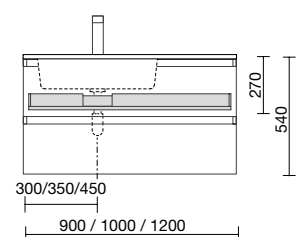

GAVETA COM ABERTURA PARA SIFÃO, DIREITA

	Onix	€
900	103628	166
1000	103417	176
1200	103419	197