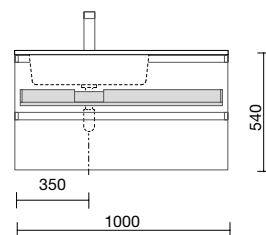

Mais opções de tampos customizados e com maquinaria na página. 291

Veja o nosso guia de furações para tampos

GAVETA METÁLICA SEM ABERTURA PARA SIFÃO

	Onix	€
600	103306	134
800	103308	155
1000	103310	176

GAVETA COM ABERTURA PARA SIFÃO, DIREITA