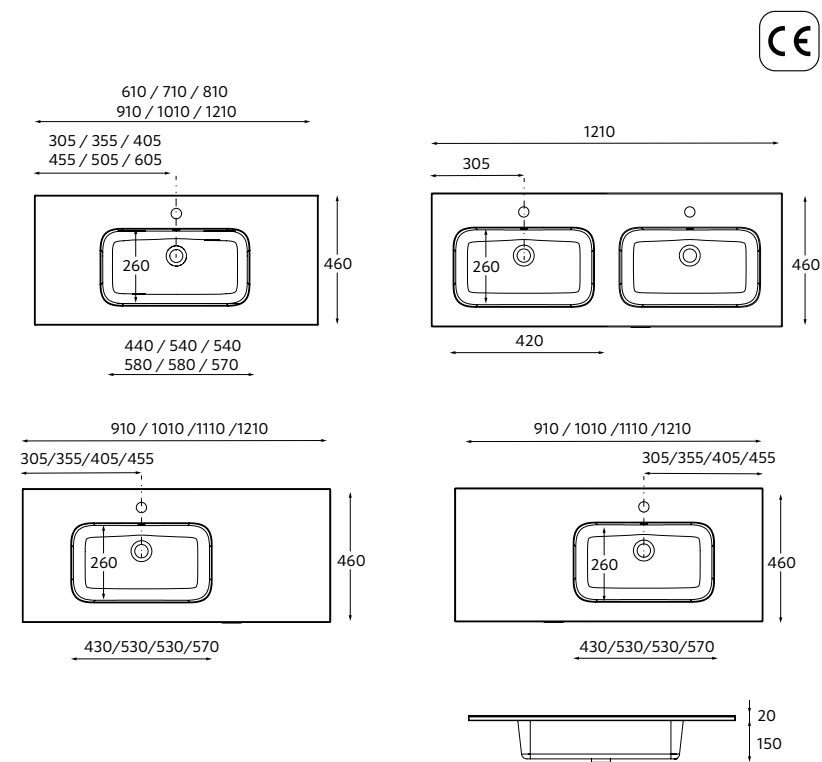

PUXADOR AIDA

			€
Matt anodized	Matt gold	Brushed black	

430	114615	114617	114616	13
-----	--------	--------	--------	----

LAVATÓRIO AIDA

Porcelana branco brilho

centrado	€	
540	114533	121

LAVATÓRIOS.

LAVATÓRIO PORCELANA