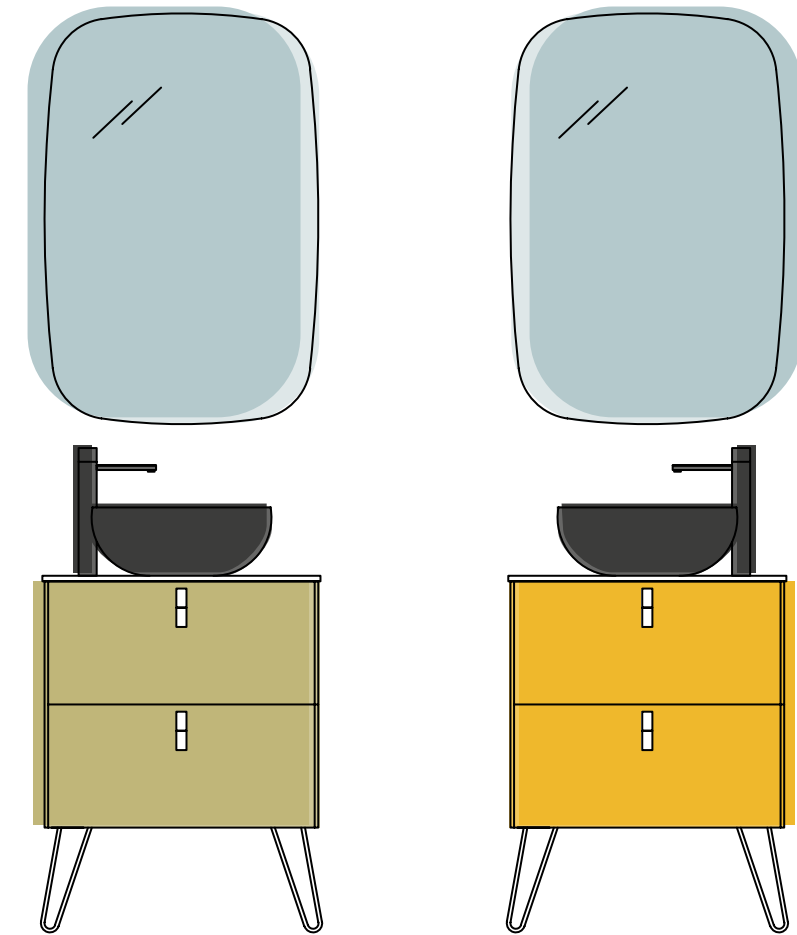

PILARES ALLIANCE 1600 2 PORTAS

350	81729	91035	81730	81731	81733	96744	96743	457
-----	-------	-------	-------	-------	-------	-------	-------	-----

TOALHEIRO LATERAL JAZZ PARA MÓVEL

235	23027	27042	23024	45
-----	-------	-------	-------	----