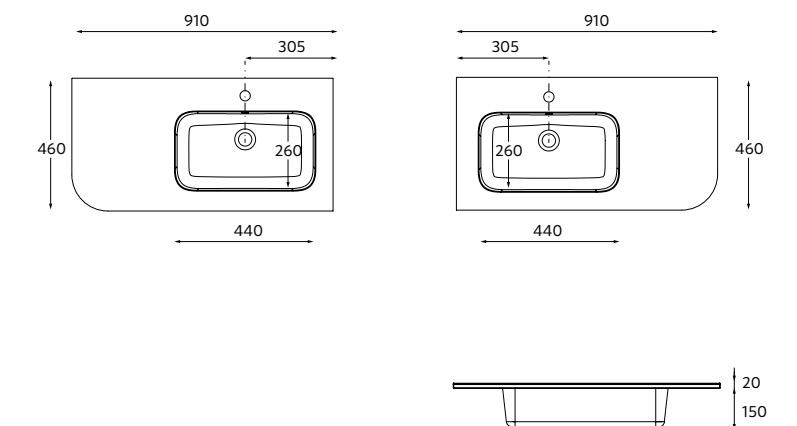

Lavatórios

LAVATÓRIO PORCELANA

CONSTANZA SEM FURAÇÃO PARA TORNEIRA

Porcelana branco brilho

centrado		€	duplo		€
610	114557	129	1210	114560	377
810	114558	159			
1010	114559	198			

CONSTANZA 900 PARA COQUETA CURVA