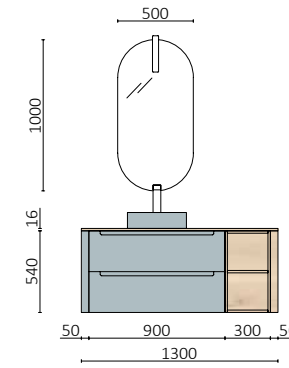

MONTERREY 1300/D BLUE FOG		€
96491	Móvel suspenso MONTERREY 900 Blue fog	635
96979	Coqueta suspensa ALLIANCE 300 Natural	126
23152	Tampo à medida 1001 - 1400 Natural	167
102795	Régua de remate ALLIANCE 540 Blue fog	27
24315	Régua de remate ALLIANCE 540 Natural	27
103312	Lavatório de pousar BICA Blue fog	314
PREÇO TOTAL		1296
103357	Espelho OVALO	104
97640	Aplique JUDI	42
103973	Sifão POSYX Latão cromado	47
102305	Válvula aberta FLOW Matt black	55

P. 202