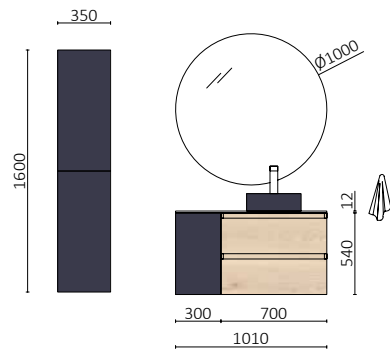

P. 238

SPIRIT 1000 NATURAL		€
90938	Móvel suspenso SPIRIT 700 Natural	399
97022	Coqueta suspensa ALLIANCE 300 Night blue	210
102268	Tampo 1000 Terrazo natura	310
103313	Lavatório de pousar BICA Night blue	314
PREÇO TOTAL		1233
83964	Espelho MOON 1000	370
103973	Sifão POSYX Latão cromado	47
102305	Válvula aberta FLOW Matt black	55
81733	Pilar suspenso ALLIANCE Night blue	457
82197	Cabide LISSY Matt black	20