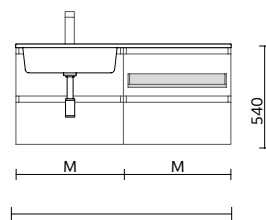

Mais opções de tampos customizados e com maquinaria na página. 291

Veja o nosso guia de furações para tampos

GAVETA METÁLICA SEM ABERTURA PARA SIFÃO

	Onix	€
600	103306	134
800	103308	155
1000	103310	176

GAVETA COM ABERTURA PARA SIFÃO, DIREITA