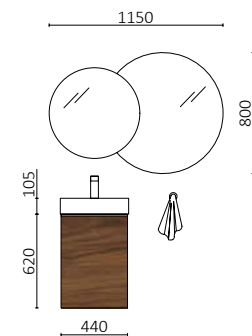

AIDA NOZ MAYA		€
114648	Móvel suspenso AIDA 440 Noz Maya	142
114617	Puxador AIDA Matt gold	13
114533	Lavatório AIDA Branco brilho	121
PREÇO TOTAL		276
103355	Espelho DOPPIO	415
103973	Sifão POSYX Latão cromado	47