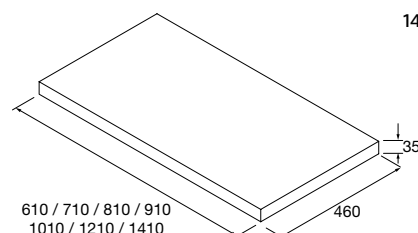

TAMPOS 35 MM

	Carvalho áfrica	€
600	116360	190
700	116361	214
800	116362	239
900	116363	273
1000	116364	296
1200	116365	348
1400	113972	399