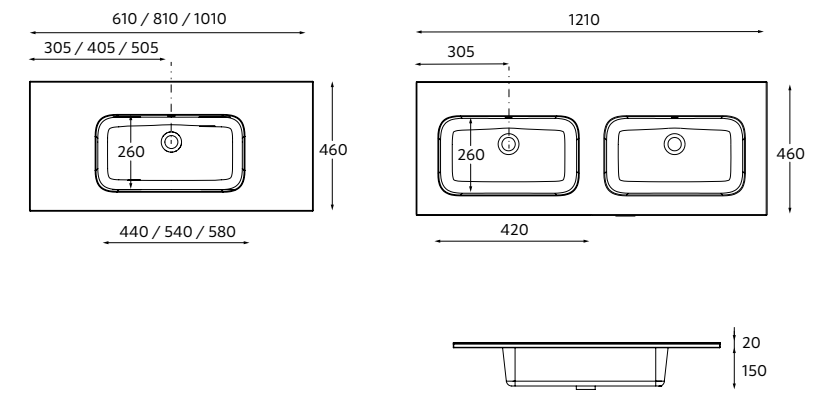

Lavatórios

LAVATÓRIO PORCELANA