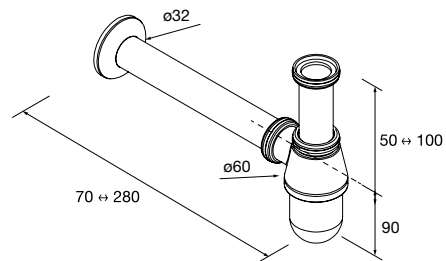

		€
Matt black	Chrome	
102305	102303	55

VÁLVULA CLICKER FLOW

		€
Matt black	Chrome	
102306	102304	58

VÁLVULA CLICKER CERAX

Porcelana

			€
Branco brilho	Matt white	Matt black	
114576	114577	114578	32

POSYX

	€
Latão cromado	
103973	47