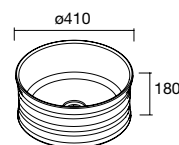

LOOP
Porcelana

	€		€
Matt black	315	Matt grey	
114520	410	114521