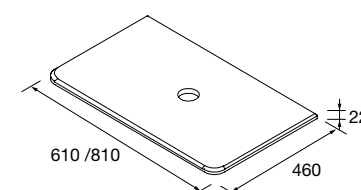

TAMPO UNIIQ (PEDRAS COMPACTAS)

	Calacatta	Preto marquina	€
600	95083	95079	373
800	95084	96795	394