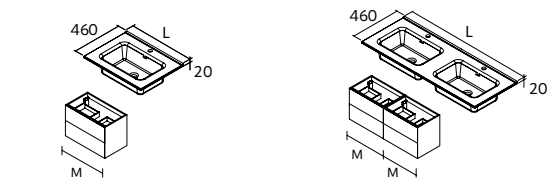

CONSTANZA

Porcelana branco brilho

centrado		€	duplo		€
610	26783	129	1210	26778	377
710	26782	143			
810	26781	159			
910	26780	183			
1010	26779	198			
1210	98958	303			

Zona de apoio à direita			€	Zona de apoio à esquerda			€
*	910	97061	219	*	910	97060	219
*	1010	97063	272	*	1010	97062	272
	1110	113773	324		1110	113772	324
*	1210	97066	345	*	1210	97065	345

* NOTA: Necessário gaveta com abertura para sifão