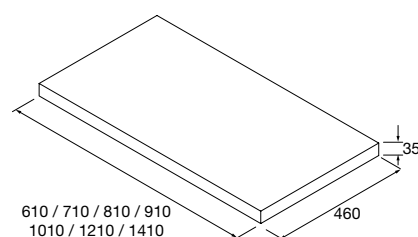

TAMPOS 35 MM

	Carvalho África	€
600	116360	190
700	116361	214
800	116362	239
900	116363	273
1000	116364	296
1200	116365	348
1400	113972	399