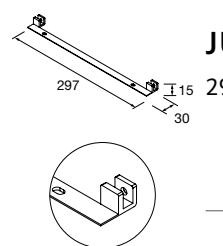

400/600/800 x 130 x 29 mm

	Natural	Carvalho África	Noz Maya	€
400	97680	97684	102821	41
600	97681	97689	102822	51
800	97682	97690	102823	62

JUNÇÃO LLOYD COMPAKT

297 x 15 x 30 mm

	Matt white	Matt black	€
297	97709	97711	58