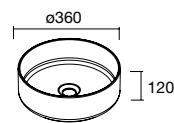

KANDY
Porcelana

	Branco brilho	€		Matt black	€
360	91489	137	114519	263	

Produto Especial

Tampo de solid surface à medida com opção de mecanizado para torneira e toalheiro incluído. É necessário preencher o formulário de pedido.

Descarregue aqui o formulário www.salgar.net

Veja o nosso guia de furações para tampos