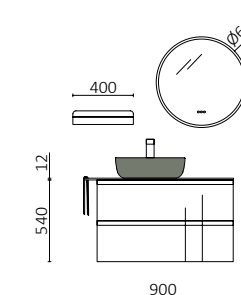

MAM 900/D WHITE COTTON

		€
113797	Móvel suspenso MAM 900 direito White cotton	1098
103293	Tampo MAM 990 direito com toalheiro Terrazo natura	426
102283	Lavatório de pousar CARLA 46 Hunter	231
PREÇO TOTAL		1755
113757	Espelho KORI CURVE 600	415
82333	Prateleira 400 Solid surface branco mate	103
103973	Sifão POSYX Latão cromado	47
102305	Válvula aberta FLOW Matt black	55

P. 64