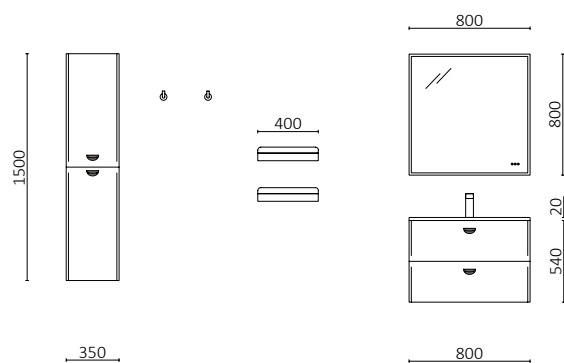

P. 88

UNIIQ 800 WHITE COTTON		€
96620	Móvel suspenso UNIIQ 800 Matt white	471
113764	Puxador EMOJI Mokka x 2	38
113428	Lavatório UNIIQ 810 Matt white	240
PREÇO TOTAL		749
113756	Espelho KORI LINE 800	520
103973	Sifão POSYX Latão cromado	47
114577	Válvula clic-clac CERAX Matt white	32
24692	Pilar suspenso UNIIQ Matt white	524
113764	Puxador EMOJI Mokka x 2	38
82333	Prateleira 400 Solid surface branco mate x 2	206
103341	Cabide SQUARE Matt black x 2	48

P. 90