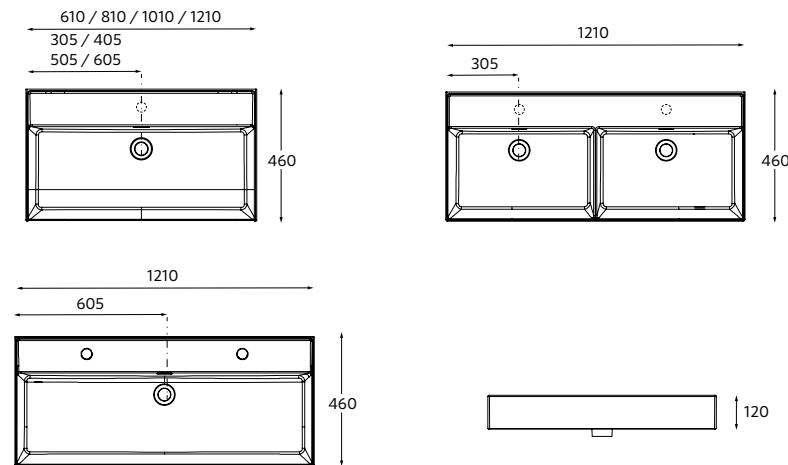

Lavatórios
LAVATÓRIO PORCELANA

VENETO SEM FURAÇÃO PARA TORNEIRA
Porcelana Branco brilho

centrado		€	duplo		€
1010	85911	261	1210	85913	416
1210	85912	405			

NOTA: Inclui ferramenta para aplicar à parede.