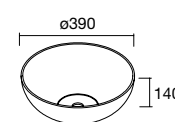

BULKAN
Solid surface

	Matt black	€
390	91491	286