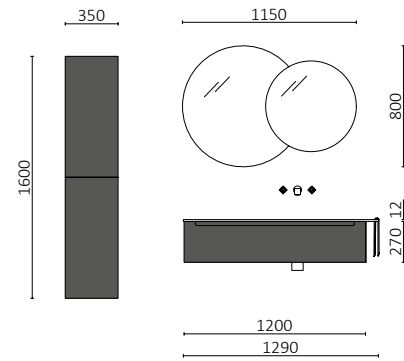

P. 182

MONTERREY 1290/E ANTRACITE		€
96453	Coqueta suspensa MONTERREY 1200 Antracite	478
103420	Gaveta completa METÁLICO 1200 Onix	197
97576	Lavatório à medida LAGO 1201 - 1500 Solid surface branco mate	744
PREÇO TOTAL		1419
103355	Espelho DOPPIO	415
103974	Sifão SMART Matt black	68
102306	Válvula clic-clac FLOW Matt black	58
96744	Pilar suspenso ALLIANCE Antracite	457