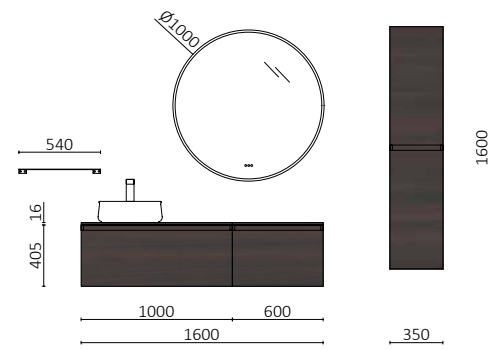

P. 22

MARA 1600 EUCALIPTO OCEANIA		€
114001	Móvel suspenso MARA 1000 Eucalipto Oceania	746
113995	Móvel suspenso MARA 600 Eucalipto Oceania	614
114032	Tampo MARA 1600 Eucalipto Oceania	419
114532	Lavatório de pousar COZY Matt white	210
PREÇO TOTAL		1989
113759	Espelho KORI CURVE 1000	625
103976	Sifão CONEX Latão cromado	89
102305	Válvula aberta FLOW Matt black	55
114017	Pilar MARA Eucalipto Oceania	1087
103338	Toalheiro SQUARE BARRA 540 Matt black	72

P. 24