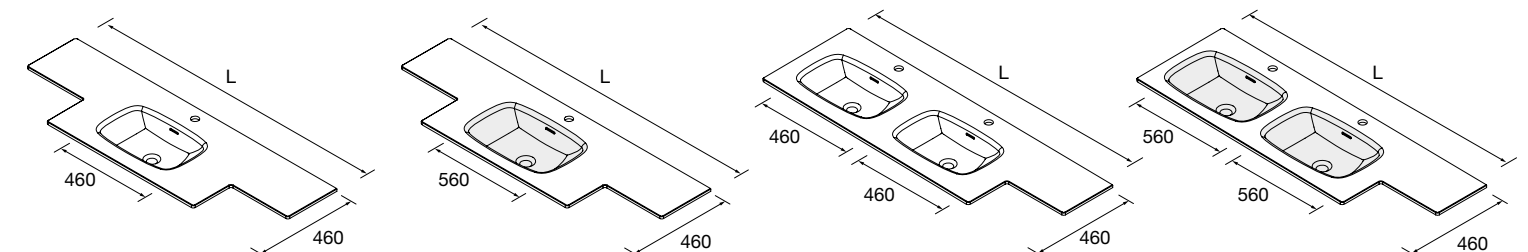

LAVATÓRIOS LAGO COM DUPLA PROFUNDIDADE

Solid surface branco mate

1 Poça 460		1 Poça 560		2 Poças 460		2 Poças 560		
Solid surface branco mate	€	Solid surface branco mate	€	Solid surface branco mate	€	Solid surface branco mate	€	
900 - 1200	87983	629	1100 - 1500	87987	671	1501 - 1800	97563	1028
1201 - 1500	87984	734	1501 - 1800	87988	793	1801 - 2000	97564	1049
1501 - 1800	87985	772	1801 - 2000	87989	942			
1801 - 2000	87986	903