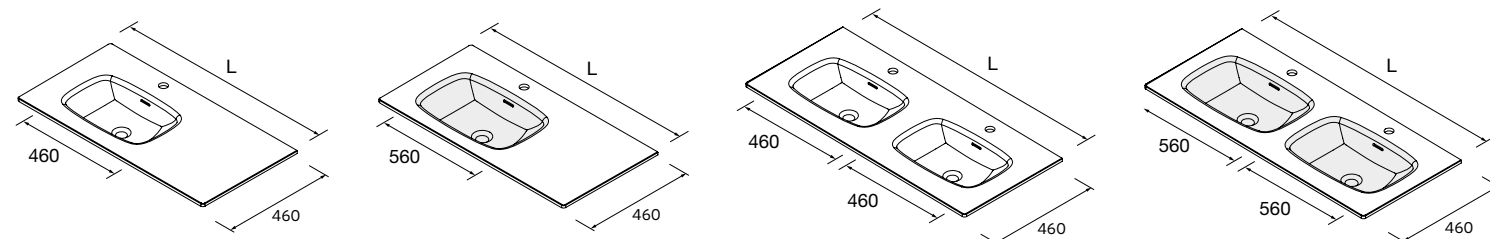

Terminações disponíveis

LAVATÓRIOS LAGO À MEDIDA E COM MECANIZADO

Solid surface branco mate

1 Poça 460		1 Poça 560		2 Poças 460		2 Poças 560		
Solid surface branco mate	€	Solid surface branco mate	€	Solid surface branco mate	€	Solid surface branco mate	€	
600 - 900	97566	587	800 - 1200	97575	597	1200 - 1500	97572	944
901 - 1200	97568	629	1201 - 1500	97576	744	1501 - 1800	97573	1028
1201 - 1500	97569	734	1501 - 1800	97577	1013	1801 - 2000	97574	1290
1501 - 1800	97570	1007	1801 - 2000	97578	1059			
1801 - 2000	97571	1049						