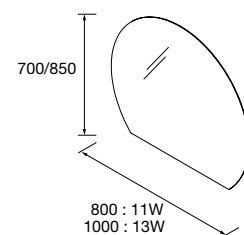

	/	€
800	86287	273
1000	86289	307

PRATELEIRA SUNRISE

	Branco	Matt black	€
800	86288	91113	120
1000	86290	91114	155

OLIMPIA

	/	€	Black velvet	€	Ouro	€
920	113741	288	113740	347	113739	347

ORGANIC

	/	€
600	26775	393
800	26776	427