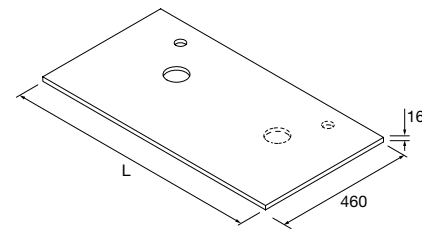

Terminações disponíveis

À parede

Standard

Coqueta curva

Toalheiro

Standard

Toalheiro

TAMPOS 16 MM À MEDIDA E COM MECANIZADO