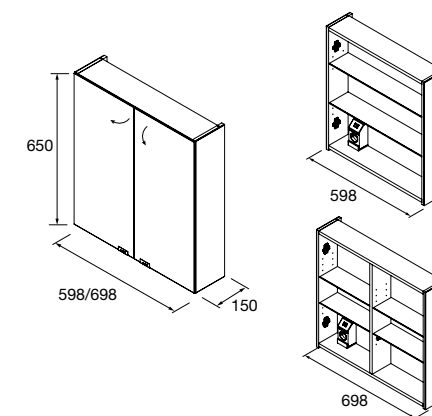

PANDORA

	Matt black	€
308	97177	51
458	97178	74
608	97179	95

ARMÁRIO ALLIANCE

	/	€
800	23410	570

ARMÁRIO ALLIANCE

	/	€
900	24592	655
1000	23665	712
1200	24593	823

COM LUZ

ARMÁRIO ALLIANCE