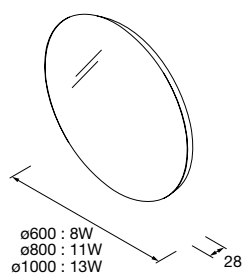

REFLEJO

	/	€
800	20740	336
1000	20741	359
1200	20742	385
1400	91115	456
1600	91116	500

MOON

	/	€
600	91120	299
800	83963	332
1000	83964	370

DOPPIO

	/	€
1150	103355	415

SUNRISE

	/	€
800	86287	273
1000	86289	307

PRATELEIRA SUNRISE

	Branco	Matt black	€
800	86288	91113	120
1000	86290	91114	155

OLIMPIA

	/	€	Black velvet	€	Ouro	€
920	113741	288	113740	347	113739	347

ORGANIC

	/	€
600	26775	393
800	26776	427

EMILE

	/	€
500	113753	385
700	113754	427

LOUIS

	/	€
600	113751	373
700	113752	471