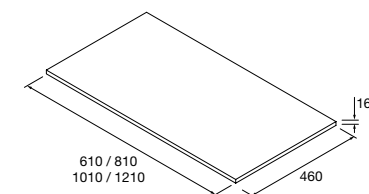

		€
400	87734	209

VARMEGA
Porcelana

		€
500	24553	161

COZY
Porcelana

		€
420	114532	210

DUNE
Porcelana

		€
360	114522	284

TAMPOS DE ESPESSURA 16 MM