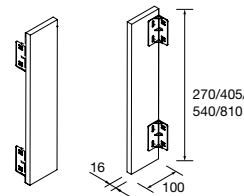

RÉGUA DE REMATE 16MM

	Natural	Carvalho África	Noz Maya	€	Branco brilho	White cotton	Black velvet	Macchiato	Blue fog	Night blue	Terracota	Antracite	Green forest	€
270	24308	91082	102793	17	24305	96800	96809	102790	102789	102788	103625	102792	102791	17
405	102816	102818	102813	22	-	102815	102814	102809	102808	102807	102812	102811	102810	22
540	24315	91083	102799	27	24312	96810	96811	102796	102795	102794	103626	102798	102797	27
810	102804	102806	102800	33	102801	102803	102802	103724	103723	103722	103627	103726	103725	33