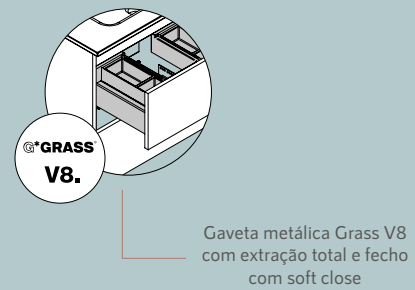

ESPECIFICAÇÕES