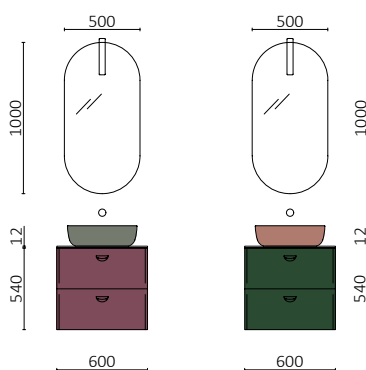

UNIIQ GRANATE / ROYAL GREEN		€
96609	Móvel suspenso UNIIQ 600 Granate	450
96619	Móvel suspenso UNIIQ 600 Royal green	450
113765	Puxador EMOJI Rose x 4	76
96659	Tampo UNIIQ 600 Solid surface branco mate x 2	410
102283	Lavatório de pousar CARLA 46 Hunter	231
102280	Lavatório de pousar CARLA 46 Clay	231
PREÇO TOTAL		1848
103357	Espelho OVALO x 2	208
97640	Aplique JUDI x 2	84
103973	Sifão POSYX Latão cromado x 2	94
102305	Válvula aberta FLOW Matt black x 2	110