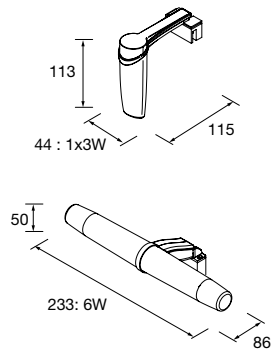

ELSA

	Cromado brilho	€
44	23537	26
233	113771	42