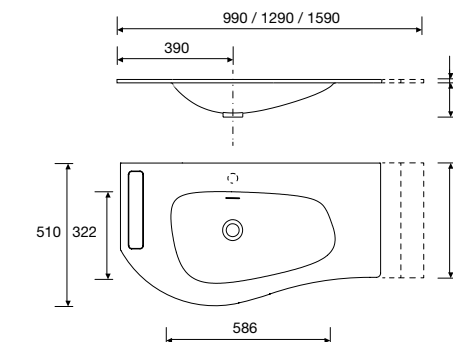

MAM
Solid surface branco mate

Zona de apoio à direita		€
990	97395	481
1290	97396	610
1590	97397	761

Zona de apoio à esquerda		€
990	97398	481
1290	97399	610
1590	97400	761

KANDY
Porcelana

	Branco brilho	€		Matt black	€
360	91489	137	114519	263	