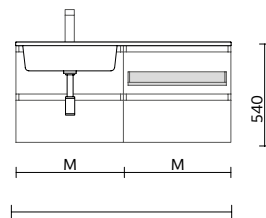

Mais opções de tampos customizados e com maquinação na página. 291

Veja o nosso guia de furações para tampos

GAVETA METÁLICA SEM ABERTURA PARA SIFÃO

	Onix	€
600	103306	134
800	103308	155
1000	103310	176

GAVETA COM ABERTURA PARA SIFÃO, DIREITA