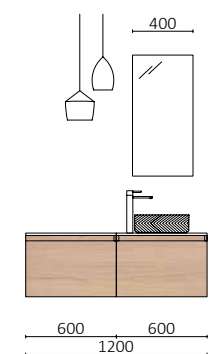

MARA 1600 ROBLE EUROPEU
A partir de 2094€

Original

MARA

P. 15

MARA 1200 ROBLE EUROPEU

		€
113993	Móvel suspenso MARA 600 Roble Europeu x 2	1228
114027	Tampo MARA 1200 Roble Europeu	328
114522	Lavatório de pousar DUNE Sand	284
PREÇO TOTAL		1840
16906	Espelho SENA 400	76
103973	Sifão POSYX Latão cromado	47
102305	Válvula aberta FLOW Matt black	55

P. 16