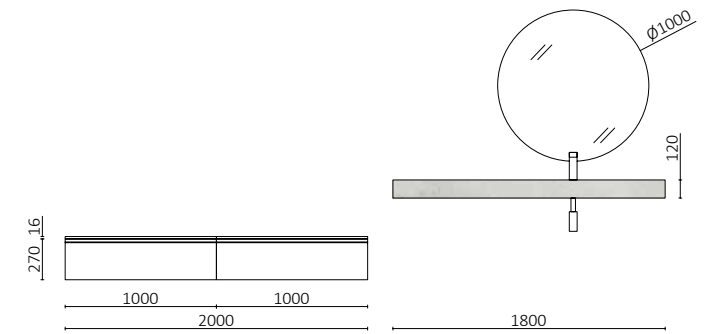

COMPAKT 1800 CEMENTO		€
83410	Tampo COMPAKT 51, 1601 - 1800 Cimento	1285
PREÇO TOTAL		1285
83964	Espelho MOON 1000	370
103975	Sifão SMART Latão cromado	68
102303	Válvula aberta FLOW Chrome	55
96398	Coqueta suspensa SPIRIT 1000 White cotton x 2	778
97428	Tampo à medida 1801 - 2000 White cotton	272
90973	Puxador SPIRIT 1000 Gloss anodized x 2	56

P. 122