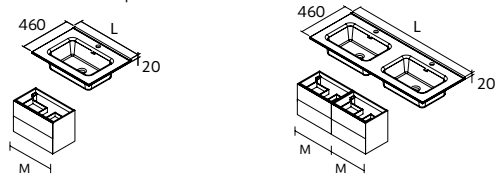

CONSTANZA

Porcelana preto mate

centrado		€	duplo		€
610	113789	192	1210	113792	450
810	113790	243			
1010	113791	282			

Mais opções de lavatórios customizados na página. 280