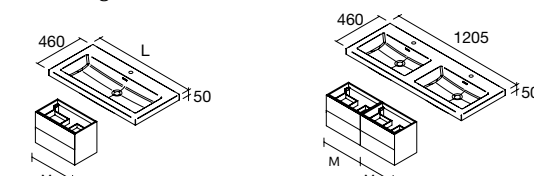

TOSCANA

Carga mineral branco brilho

centrado		€	duplo		€
605	20748	242	1205	20753	415
805	20750	266			
1005	20752	299