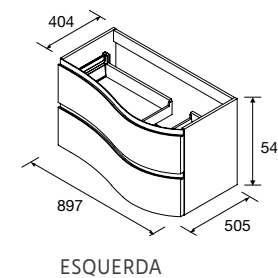

P. 66

MAM 1200/E BLUE NIGHT		€
113809	Móvel suspenso MAM 900 esquerdo Night blue	1098
83874	Coqueta suspensa MAM 300 esquerdo Night blue	268
87595	Lavatório MAM 1210 esquerdo Solid surface branco mate	516
PREÇO TOTAL		1882
113753	Espelho EMILE 500	385
103973	Sifão POSYX Latão cromado	47
102304	Válvula clic-clac FLOW Chrome	58
26126	Prateleira toalheiro 400 Solid surface branco mate	82

P. 68

MAM 1500/D ANTRACITE		€
113799	Móvel suspenso MAM 900 direito Antracite	1098
96740	Coqueta suspensa MAM 300 direito Antracite x 2	536
97397	Lavatório MAM 1590 direito com toalheiro Solid surface branco mate	761
PREÇO TOTAL		2395
113752	Espelho LOUIS 700	471
103973	Sifão POSYX Latão cromado	47
102304	Válvula clic-clac FLOW Chrome	58
82335	Prateleira 600 Solid surface branco mate x 2	332

P. 70

MAM 1500/E MACCHIATO		€
113807	Móvel suspenso MAM 900 esquerdo Macchiato	1098
83871	Coqueta suspensa MAM 300 esquerdo Macchiato x 2	536
97388	Tampo MAM 1500 esquerdo Marmol branco	618
97647	Lavatório de pousar BICA Matt white	265
PREÇO TOTAL		2517
87584	Espelho SENA 1200	121
97640	Aplique JUDI	42
23028	Toalheiro duplo JAZZ Branco	65
103973	Sifão POSYX Latão cromado	47
102303	Válvula aberta FLOW Chrome	55
82333	Prateleira 400 Solid surface branco mate	103
96941	Módulo ALLIANCE 800 White cotton	218

MÓVEL SUSPENSO MAM 2 GAVETAS D

900	113797	113798	113800	113801	113802	113799	113803	1098
White cotton	Black velvet	Macchiato	Blue fog	Night blue	Antracite	Green forest	€	

MÓVEL SUSPENSO MAM 2 GAVETAS E

900	113804	113805	113807	113808	113809	113806	113810	1098
White cotton	Black velvet	Macchiato	Blue fog	Night blue	Antracite	Green forest	€	

COQUETA MAM 1 PORTA D

300	83870	91034	83866	83867	83869	96740	96739	268
White cotton	Black velvet	Macchiato	Blue fog	Night blue	Antracite	Green forest	€	

COQUETA MAM 1 PORTA E