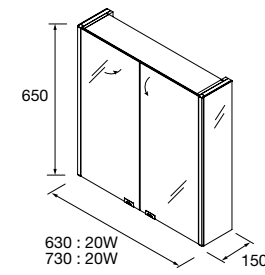

ARMÁRIO ALLIANCE

	/	€
630	83153	643
730	83154	708

630 : 20W
730 : 20W