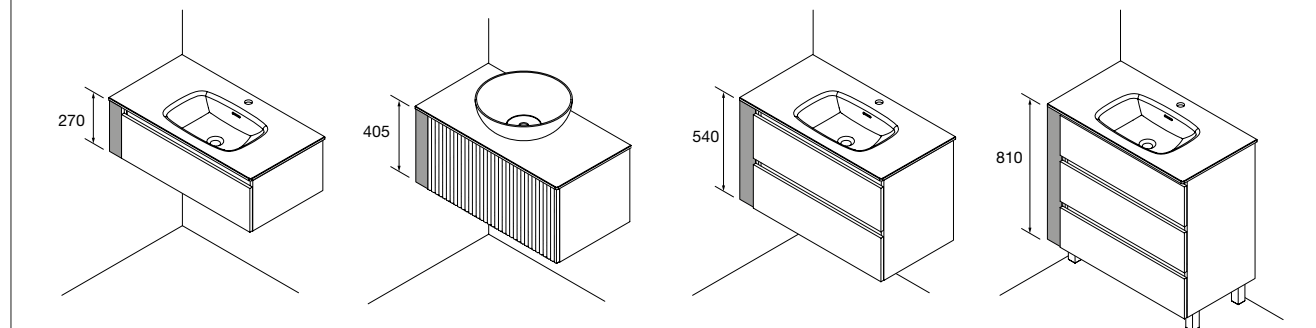

FAIXA FRONTAL PARA TAMPO

Solid surface

	Solid surface branco mate	Ardósia preta	€	Marmol branco	Terrazo natura	€
<1000	85486	91264	65	97581	103282	65
1001 - 1400	85487	91265	92	97582	103283	92
1401 - 1800	85488	91266	119	97583	103284	119
1801 - 2000	85489	91267	133	97584	103285	133
2001 - 2400	85490	91268	160			

Descarregue aqui o formulário
www.salgar.net

Régua de remate recomendadas para tampos e lavatórios à parede

RÉGUA DE REMATE 16MM

	Natural	Carvalho África	Noz Maya	€	Branco brilho	White cotton	Black velvet	Macchiato	Blue fog	Night blue	Terracota	Antracite	Green forest	€
270	24308	91082	102793	17	24305	96800	96809	102790	102789	102788	103625	102792	102791	17
405	102816	102818	102813	22	-	102815	102814	102809	102808	102807	102812	102811	102810	22
540	24315	91083	102799	27	24312	96810	96811	102796	102795	102794	103626	102798	102797	27
810	102804	102806	102800	33	102801	102803	102802	103724	103723	103722	103627	103726	103725	33