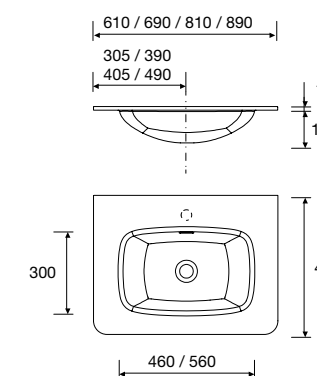

Standard

Toalheiro