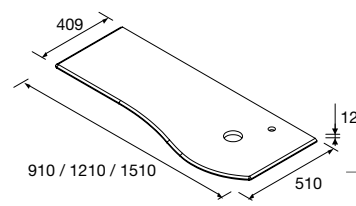

MAEL
Solid surface

	Matt white	€		Matt black	€
500	97654	265	97655	286	

TAMPO MAM D

	Solid surface branco mate	€		Ardósia preta	€		Marmol branco	€		Terrazo natura	€
910	83880	363	96745	416	97378	416	103287	416			
1210	83882	398	96746	461	97379	461	103288	461			
1510	91126	545	96747	618	97380	618	103289	618			