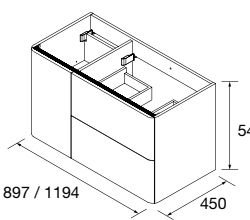

MÓVEL SUSPENSO UNIIQ 2 GAVETAS / 1 PORTA E

	Matt white	Matt black	Humo	Taupe mate	Macchiato	Nata	Blue fog	Azul altamar	Antracite	€
900	24648	24655	24654	24652	83124	24649	83125	24663	24647	534
1200	24670	24677	24676	24674	83101	24671	83103	24685	24669	660
	Night blue	Royal green	Bosque	Salvia	Paja	Sol	Terracota	Rojo	Granate	€
900	83127	83126	24668	24665	24656	24657	96642	24660	24661	534
1200	83107	83105	24690	24687	24678	24679	96647	24682	24683	660