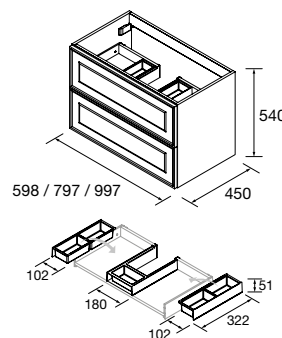

MÓVEL SUSPENSO RENOIR 2 GAVETAS

	White cotton	Black velvet	Macchiato	Blue fog	Night blue	Antracite	Green forest	€
600	91299	91300	91301	91324	91302	91304	91303	609
800	91305	91306	91307	91325	91308	91310	91309	677
1000	91311	91312	91313	91326	91314	91316	91315	756