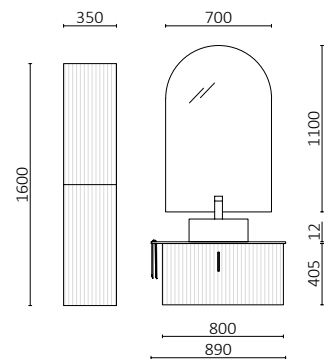

BIBA 800 WHITE COTTON		€
102242	Móvel suspenso BIBA 800 White cotton	425
103334	Puxador FIBI Brushed black	18
24465	Tampo 811 - 1010 Solid surface branco mate	310
97647	Lavatório de pousar BICA Matt white	265
PREÇO TOTAL		1018
113754	Espelho EMILE 700	427
103973	Sifão POSYX Latão cromado	47
102305	Válvula aberta FLOW Matt black	55
102250	Pilar suspenso BIBA White cotton	478

P. 146