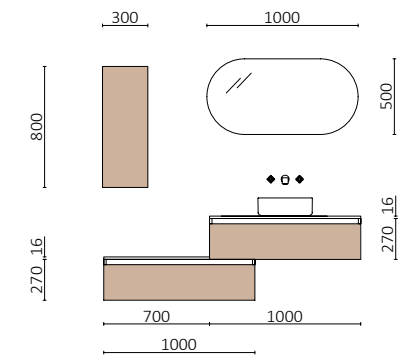

P. 230

SPIRIT 1000 MACCHIATO		€
103423	Coqueta suspensa SPIRIT 1000 Macchiato x 2	778
22968	Tampo 1000 Branco brilho	93
96827	Tampo 700 Branco brilho	78
90974	Puxador SPIRIT 1000 Matt white x 2	56
91489	Lavatório de pousar KANDY Branco brilho	137
PREÇO TOTAL		1142
103357	Espelho OVALO	104
103976	Sifão CONEX Latão cromado	89
102303	Válvula aberta FLOW Chrome	55
96947	Módulo ALLIANCE 800 Macchiato	218