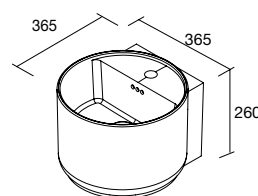

Porcelana

	€		€
Branco brilho		Matt black	

365	114527	210	114529	315