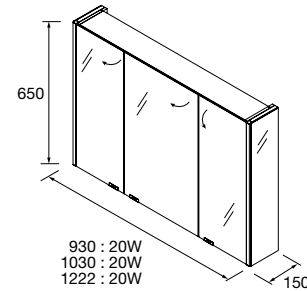

ARMÁRIO ALLIANCE

	/	€
930	83164	836
1030	83165	901
1222	83166	1029