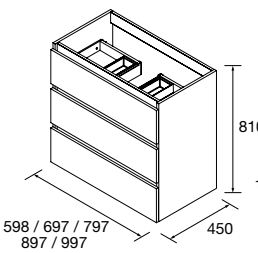

MÓVEL SUSPENSO SPIRIT COM 2 GAVETAS

	Natural	Carvalho áfrica	Noz Maya	€	Branco brilho	White cotton	Black velvet	Macchiato	Blue fog	Night blue	Terracota	Antracite	Green forest	€
600	26815	91586	102854	389	26814	96400	96416	103446	103452	103458	103476	103464	103470	420
700	90938	90949	102853	399	83040	96401	96417	103447	103453	103459	103477	103465	103471	431
800	22804	91587	102852	410	22634	96402	96418	103448	103454	103460	103478	103466	103472	441
900	90945	90950	102851	420	90943	96403	96419	103449	103455	103461	103479	103467	103473	452
1000	22807	91588	102850	431	22635	96404	96420	103450	103456	103462	103480	103468	103474	462
1200	23893	91589	102849	452	23890	96405	96421	103451	103457	103463	103481	103469	103475	483

MÓVEL SPIRIT COM 3 GAVETAS