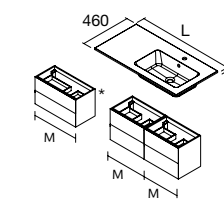

Zona de apoio à esquerda		
	€	
* 1005	97044	440
1605	97054	681

* NOTA: Necessário gaveta com abertura para sifão