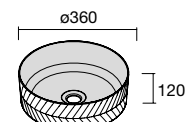

DUNE

Porcelana

	€
Sand	114522
360	284