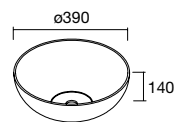

ALTIRO
Porcelana

	Matt white	€
390	24555	205