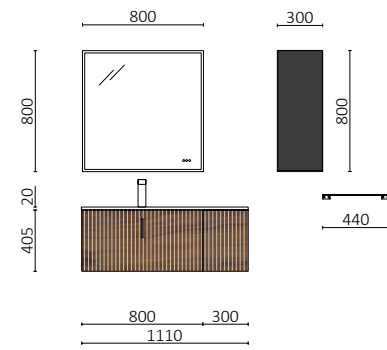

P. 141

BIBA 1100/D NOZ MAYA		€
103015	Móvel suspenso BIBA 800 Noz Maya	499
103336	Puxador FIBI Inox	18
113814	Coqueta suspensa BIBA 300 Noz Maya	221
113786	Lavatório Matt white	408
PREÇO TOTAL		1146
113761	Espelho MEMPHIS 800	478
103973	Sifão POSYX Latão cromado	47
114577	Válvula clic-clac CERAX Matt white	32
96942	Módulo ALLIANCE 800 Black velvet	218
103337	Toalheiro SQUARE BARRA 440 Matt black	68

P. 142