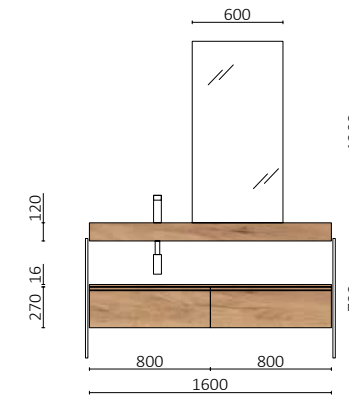

COMPAKT 1600 CARVALHO ÁFRICA		€
83291	Tampo COMPAKT 46, 1401 - 1600 Carvalho África	1149
PREÇO TOTAL		1149
20742	Espelho REFLEXO 1200	385
103974	Sifão SMART Matt black	68
102305	Válvula aberta FLOW Matt black	55
90952	Coqueta suspensa SPIRIT 800 Carvalho África x 2	652
90993	Puxador SPIRIT 800 Matt black x 2	40
91097	Tampo à medida 1401 - 1800 Carvalho África	219
97720	Estrutura metálica LLOYD ALTA Matt black x 2	410
97711	Junção LLOYD COMPAKT Matt black x 2	116
97710	Junção LLOYD MOVÉL Matt black x 2	94

P. 128