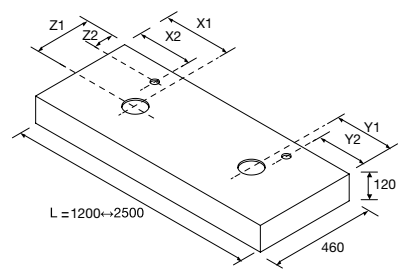

TAMPOS COMPAKT COM PROFUNDIDADE DE 460 MM PARA LAVATÓRIOS DE POUSAR

	Carvalho África	Havana	Marmol branco	Cemento	Grafite stone	€
600 - 800	25993	84040	26019	26045	103256	483
801 - 1000	25994	84041	26020	26046	103257	608
1001 - 1200	25995	84042	26021	26047	103258	734
1201 - 1400	25996	84043	26022	26048	103259	860
1401 - 1600	25997	84045	26023	26049	103260	985
1601 - 1800	25998	84046	26024	26050	103261	1112
1801 - 2000	25999	84047	26025	26051	103262	1237
2001 - 2500	26000	84048	26026	26052	103263	1615