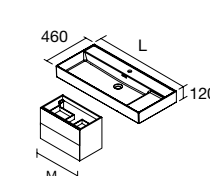

VENETO COM APOIO

Porcelana Branco brilho

centrado		€
810	87727	226
1010	87728	261

NOTA: Inclui ferramenta para aplicar à parede.