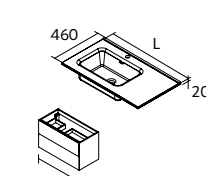

Zona de apoio à direita		
	€	
1010	113784	356

Zona de apoio à esquerda		
	€	
1010	113783	356

NOTA: Necessário gaveta com abertura para sifão

TOSCANA
Carga mineral branco brilho

centrado			duplo		
	€		€		€
605	20748	242	1205	20753	415
805	20750	266			
1005	20752	299			