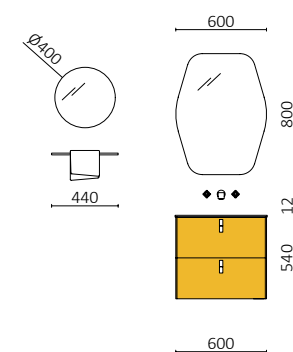

UNIIQ 600 SOL

	€
96607 Móvel suspenso UNIIQ 600 Sol	450
113732 Puxador UNIIQ Matt white x 2	14
96787 Lavatório UNIIQ 610-690 Solid surface branco mate	482
PREÇO TOTAL	946
26775 Espelho ORGANIC 600	393
103973 Sifão POSYX Latão cromado	47
102306 Válvula clic-clac FLOW Matt black	58
103356 Espelho OASIS 400	62
103337 Toalheiro SQUARE BARRA 440 Matt black	68

P. 82