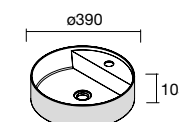

BICA

Solid surface

	€		€		€		€		€		€		€		€
Matt white	265	Matt black	286	Macchiato	102271	Blue fog	103312	Night blue	103313	Terracota	103314	Antracite	103316	Green forest	103315
97647	390	97648													314