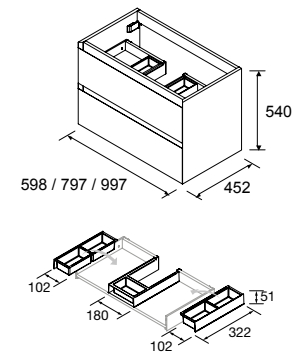

P. 26

MARA 1600 ROBLE EUROPEU		€
113996	Móvel suspenso MARA 800 Roble Europeu x 2	1360
114030	Tampo MARA 1600 Roble Europeu	419
114521	Lavatório de pousar LOOP Matt grey	315
PREÇO TOTAL		2094
91116	Espelho REFLEXO 1600	500
103973	Sifão POSYX Latão cromado	47
102305	Válvula aberta FLOW Matt black	55
24731	Prateleira toalheiro 601 - 800 Solid surface branco mate	155