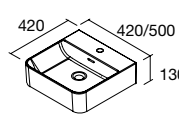

TENTO
Porcelana

	€
Branco brilho	173
24551	420
24552	500