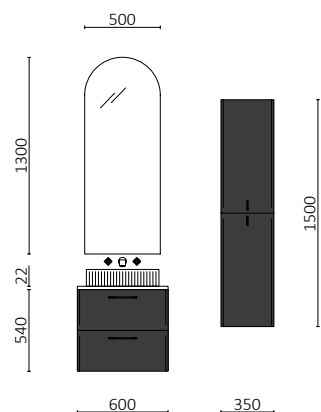

UNIIQ 600 BLACK VELVET		€
96613	Móvel suspenso UNIIQ 600 Matt black	450
113767	Puxador OMEGA 190 Brushed gold x 2	52
95083	Tampo UNIIQ 600 Calacatta	373
114534	Lavatório de pousar VENICE Matt white	189
PREÇO TOTAL		1064
113753	Espelho EMILE 500	385
103973	Sifão POSYX Latão cromado	47
24699	Pilar suspenso UNIIQ Matt black	524
113769	Puxador OMEGA 62 Brushed gold x 2	28

P. 94