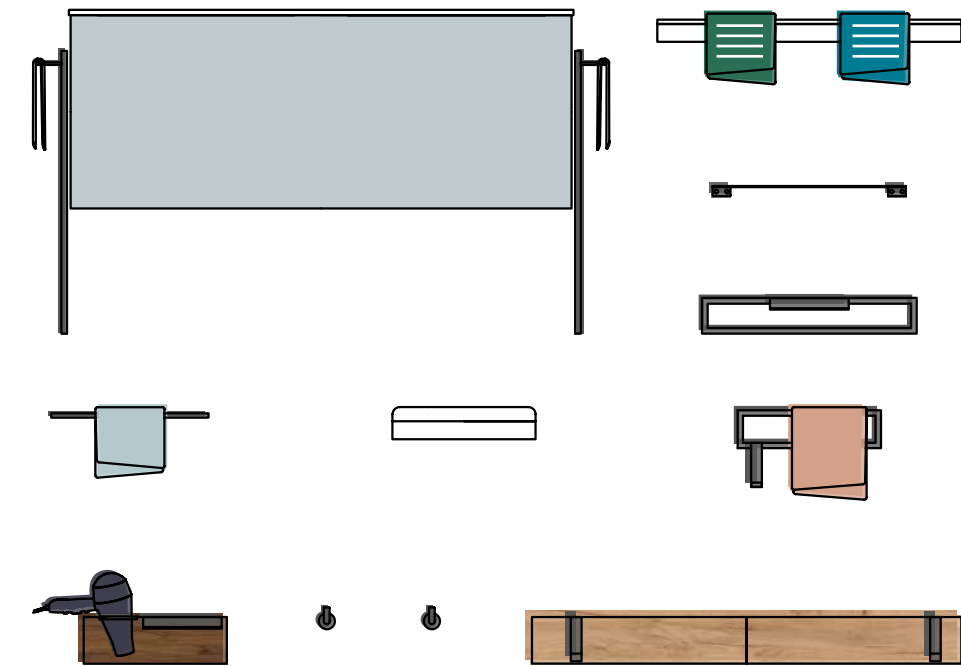

ACESSÓRIOS.