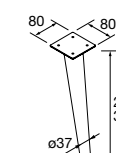

CONJUNTO DE 2 PÉS DANNA 230 / 330

	Branco	Preto	Pinho	€
230	84141	84142	84143	26
330	84138	84139	84140	32