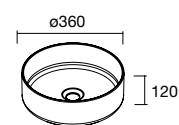

KANDY
Porcelana

	€		€
Branco brilho	360	Matt black	263
91489	137	114519