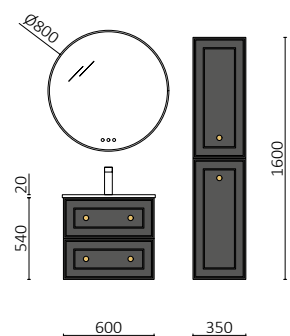

RENOIR 600 ANTRACITE		€
91304	Móvel suspenso RENOIR 600 Antracite	609
91328	Puxador STYLE 35 Matt gold x 4	72
26783	Lavatório CONSTANZA 610 Branco brilho	129
PREÇO TOTAL		810
113758	Espelho KORI CURVE 800	520
103973	Sifão POSYX Latão cromado	47
114576	Válvula clic-clac CERAX Branco brilho	32
91322	Pilar suspenso RENOIR Antracite	519
91328	Puxador STYLE 35 Matt gold x 2	36

PUXADOR STYLE

	Brass	Silver	Matt gold	Matt black	€
210	91334	91333	91332	91335	24

PUXADOR STYLE

	Brass	Silver	Matt gold	Matt black	€
35	91330	91329	91328	91331	18

PUXADOR FOLK

	Gloss gold	Chrome	Matt black	€
95	91336	91337	91339	14