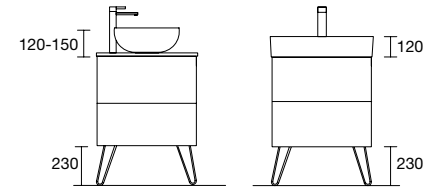

PÉS PARA LAVATÓRIOS DE POUSAR/ VENETO ALTURA 230 mm

JOGO 2 PÉS CROMADOS

Gloss anodized €

330	23899	26

CONJUNTO DE 2 PÉS UNIIQ 230 / 330

Branco Preto Chrome €

230	24716	24717	24718	41
330	24713	24714	24715	51

CONJUNTO DE 2 PÉS KLIM 230 / 330

Branco Preto Inox €

230	84135	84136	84137	24
330	84131	84132	84134	30

CONJUNTO DE 2 PÉS DEVA 230 / 330

Branco Preto Chrome €

230	84128	84129	84130	54
330	84125	84126	84127	58