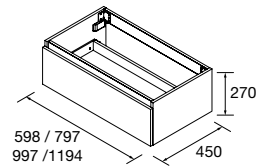

COQUETA SUSPENSa SPIRIT 1 GAVETA SEM ABERTURA PARA SIFÃO

	Natural	Carvalho áfrica	Noz Maya	€	Branco brilho	White cotton	Black velvet	Macchiato	Blue fog	Night blue	Terracota	Antracite	Green forest	€
600	22786	90951	102848	284	22630	96396	96412	103421	103425	103430	103442	103434	103438	305
800	22792	90952	102847	326	22631	96397	96413	103422	103426	103431	103443	103435	103439	347
1000	22798	90953	102846	368	22632	96398	96414	103423	103427	103432	103444	103436	103440	389
1200	26629	90954	102845	410	26626	96399	96415	103424	103428	103433	103445	103437	103441	431

MÓVEL SUSPENSO SPIRIT COM 2 GAVETAS

	Natural	Carvalho áfrica	Noz Maya	€	Branco brilho	White cotton	Black velvet	Macchiato	Blue fog	Night blue	Terracota	Antracite	Green forest	€
600	26815	91586	102854	389	26814	96400	96416	103446	103452	103458	103476	103464	103470	420
700	90938	90949	102853	399	83040	96401	96417	103447	103453	103459	103477	103465	103471	431
800	22804	91587	102852	410	22634	96402	96418	103448	103454	103460	103478	103466	103472	441
900	90945	90950	102851	420	90943	96403	96419	103449	103455	103461	103479	103467	103473	452
1000	22807	91588	102850	431	22635	96404	96420	103450	103456	103462	103480	103468	103474	462
1200	23893	91589	102849	452	23890	96405	96421	103451	103457	103463	103481	103469	103475	483

MÓVEL SPIRIT COM 3 GAVETAS