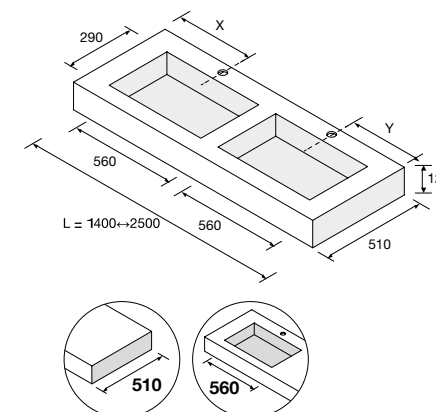

TAMPOS COMPAKT COM LAVATÓRIO INTEGRADO (560) E PROFUNDIDADE DE 510 MM

	Carvalho África	Havana	Marmol branco	Cemento	Grafite stone	€
1400 - 1600	83310	84118	83362	83414	103230	1370
1601 - 1800	83311	84119	83363	83415	103231	1495
1801 - 2000	83312	84120	83364	83416	103232	1622
2001 - 2500	83313	84121	83365	83417	103233	1999

Suportes com regulação e esquadros de fixação incluídos 105 x 415 mm.

Descarregue aqui o formulário www.salgar.net