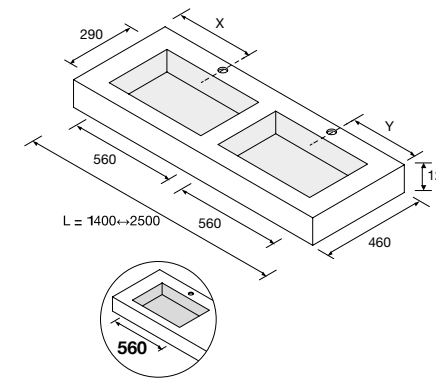

Suportes com regulação e esquadros de fixação incluídos 105 x 415 mm.

Descarregue aqui o formulário www.salgar.net

TAMPOS COMPAKT COM LAVATÓRIO INTEGRADO (560) E PROFUNDIDADE DE 460 MM

	Carvalho África	Havana	Marmol branco	Cemento	Grafite stone	€
700 - 800	83287	84096	83340	83392	103210	645
801 - 1000	83288	84097	83341	83393	103211	772
1001 - 1200	83289	84098	83342	83394	103212	898
1201 - 1400	83290	84099	83343	83395	103213	1022
1401 - 1600	83291	84100	83344	83396	103214	1149
1601 - 1800	83292	84101	83345	83397	103215	1275
1801 - 2000	83293	84102	83346	83398	103216	1400
2001 - 2500	83294	84103	83347	83399	103217	1777