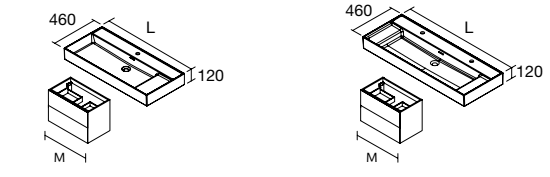

VENETO COM APOIO
Porcelana branco brilho

centrado		€	1 lavatório, 2 torneiras		€
810	87727	226	1210	87729	405
1010	87728	261			

NOTA: Inclui ferramenta para aplicar à parede.