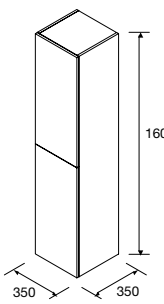

MÓDULO ALLIANCE 400 1 PORTA

300	96928	96929	96935	96936	96937	96938	96939	196

MÓDULO ALLIANCE 800 1 PORTA

300	96941	96942	96947	96948	96949	96950	96951	218

PILARES ALLIANCE 1600 2 PORTAS

350	81729	91035	81730	81731	81733	96744	96743	457

TOALHEIRO LATERAL JAZZ PARA MÓVEL

235	23027	27042	23024	45

UNIQ.

ÚNICO

O formato arredondado de suas frentes e laterais fazem com que esta família tenha um design único. As suas linhas lembram um estilo retrô com ar renovado.