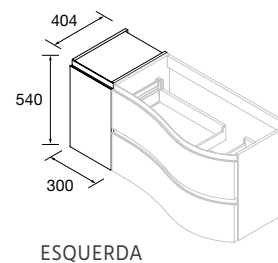

COQUETA MAM 1 PORTA E

300	83875	91033	83871	83872	83874	96742	96741	268
White cotton	Black velvet	Macchiato	Blue fog	Night blue	Antracite	Green forest	€