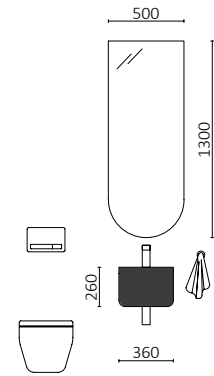

P. 265

MONOLITH MINI PRETO		€
114529	MONOLITH MINI Matt black	315
PREÇO TOTAL		315
113753	Espelho EMILE 500	385
103974	Sifão SMART Matt black	68
114578	Válvula clic-clac CERAX Matt black	32
103341	Cabide SQUARE Matt black	24

P. 266