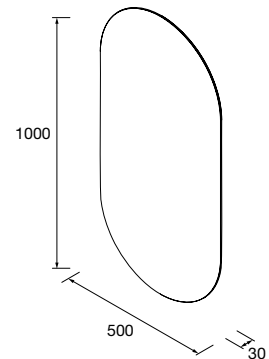

* 400, 500, 1200 e 1400 não são reversíveis

SENA

	/	€
1200	17893	110
1400	84861	131

OASIS

	/	€
400	103356	62
600	91130	67
800	91131	88
1000	91132	120

OVALO

	/	€
500	103357	104

ESPELHOS COM LUNA POLIDA 5MM