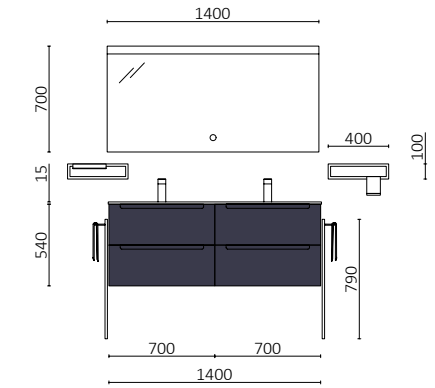

MONTERREY 1400 NIGHT BLUE		€
96476	Móvel suspenso MONTERREY 700 Night blue x 2	1208
97053	Lavatório VILNA 1405 duplo Matt white	524
97717	Estrutura metálica LLOYD ALTA Matt white x 2	410
97708	Junção LLOYD MOVÉL Matt white x 4	188
97657	Toalheiro LLOYD Matt white x 2	178
PREÇO TOTAL		2508
97601	Espelho ORLEANS 1400	524
103973	Sifão POSYX Latão cromado x 2	94
102304	Válvula clic-clac FLOW Chrome x 2	116
97671	Frontal metálico LLOYD 400 Matt white x 2	250
97659	Prateleira LLOYD 220 Matt white x 2	158
97660	Prateleira LLOYD 90 Matt white	68