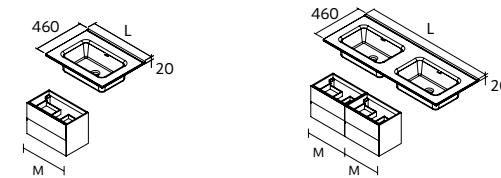

CONSTANZA SEM FURAÇÃO PARA TORNEIRA

Porcelana branco brilho

centrado		€	duplo		€
610	114557	129	1210	114560	377
810	114558	159			
1010	114559	198