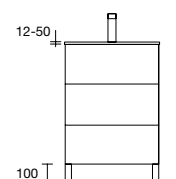

PÉS PARA LAVATÓRIOS INTEGRAIS ALTURA 100 mm