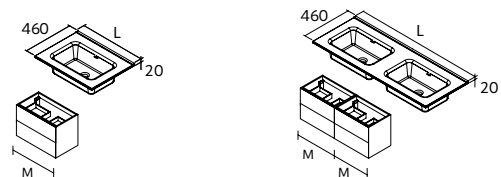

CONSTANZA SEM FURAÇÃO PARA TORNEIRA
Porcelana branco brilho

centrado			duplo		
	€		€		€
610	114557	129	1210	114560	377
810	114558	159			
1010	114559	198