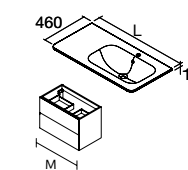

UNIIQ
Mineralsolid branco mate

centrado	€	Zona de apoio à direita	€	Zona de apoio à esquerda	€	
605	97058	387	905	24543	419	
805	97059	408	1205	24545	482	
				905	24544	419
				1205	24546	482