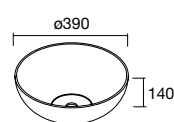

LOOP
Porcelana

	Matt black		Matt grey	€
410	114520	114521	315	

DUNE
Porcelana

	Sand	€
360	114522	284

CARLA
Porcelana

	Branco brilho	€		Clay		Denim		Hunter	€
460	103343	126	102280	102282	102283	231			

BOL
Solid surface