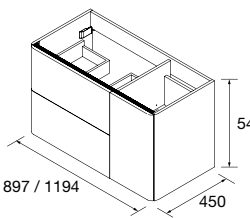

MÓVEL SUSPENSO UNIIQ 2 GAVETAS / 1 PORTA D

	Matt white	Matt black	Humo	Taupe mate	Macchiato	Nata	Blue fog	Azul altamar	Antracite	€
900	24604	24611	24610	24608	83110	24605	83115	24619	24603	534
1200	24626	24633	24632	24630	83094	24627	83096	24641	24625	660
	Night blue	Royal green	Bosque	Salvia	Paja	Sol	Terracota	Rojo	Granate	€
900	83122	83119	24624	24621	24612	24613	96643	24616	24617	534
1200	83099	83098	24646	24643	24634	24635	96648	24638	24639	660