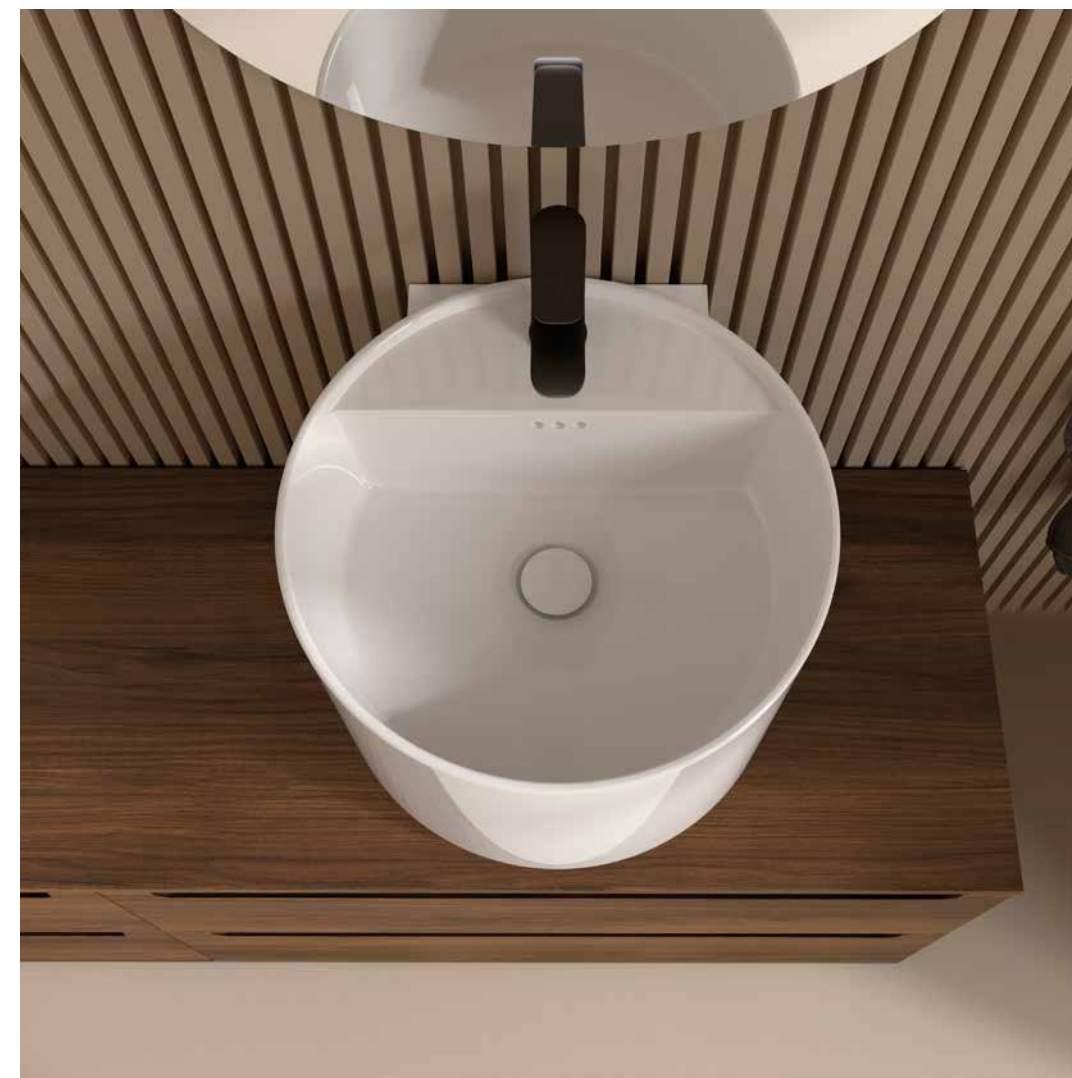

MONTERREY 1800 NOZ MAYA
A partir de 2119€

MONTERREY 1400/E MACCHIATO
A partir de 1936€

MONTERREY

MONTERREY 1100/E BLACK VELVET
A partir de 1335€

Encontre a coqueta Alliance que mais se adapta a você. A coqueta suspensa com gaveta extraível é a combinação perfeita de design e funcionalidade.