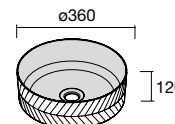

LOOP
Porcelana

	Matt black		Matt grey	€
410	114520	114521	315	

DUNE
Porcelana

	Sand	€
360	114522	284

CARLA
Porcelana

	Branco brilho	€		Clay		Denim		Hunter	€
460	103343	126	102280	102282	102283	231			

BOL
Solid surface