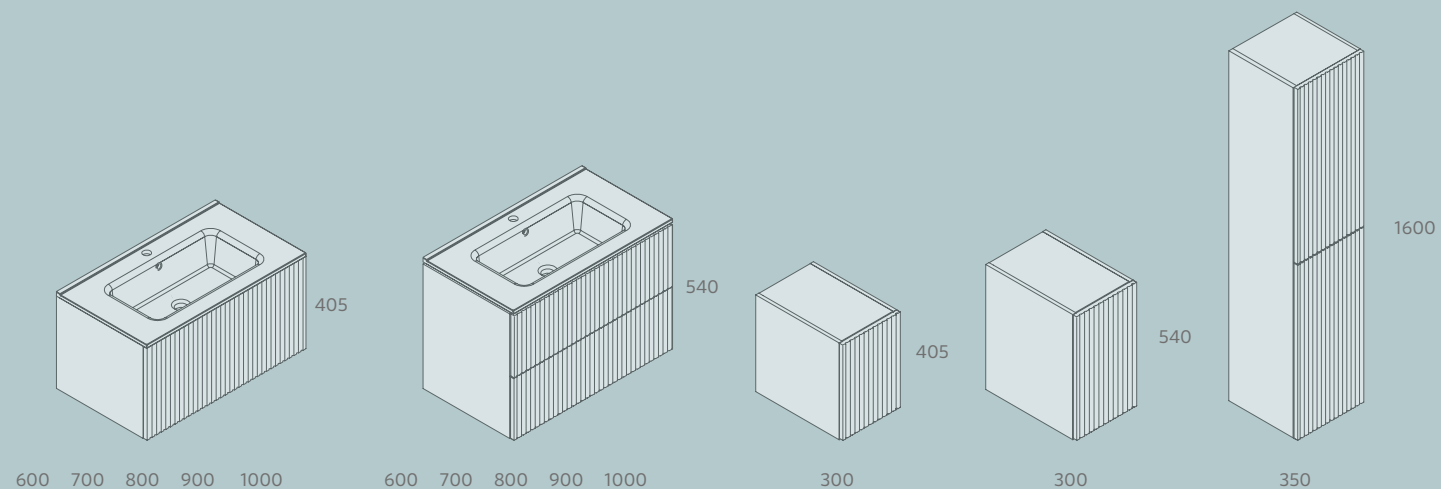

Biba

COMPLEMENTE

PUXADOR FIBI

PUXADOR BAO

PUXADOR LINA

ACABAMENTOS

Lacados mate

Revestimento 3D