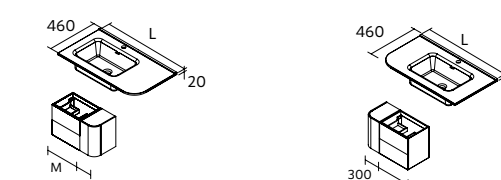

CONSTANZA 900 PARA COQUETA CURVA

Porcelana branca mate

Zona de apoio à direita			€	Zona de apoio à esquerda			€
910	113794	303	910	113793	303