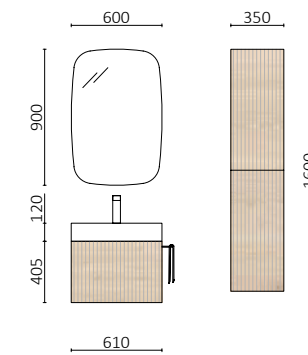

BIBA 600 NATURAL		€
102949	Móvel suspenso BIBA 600 Natural	383
102264	Puxador BAO Matt black	14
23400	Lavatório VENETO 610 Branco brilho	215
PREÇO TOTAL		612
113751	Espelho LOUIS 600	373
97664	Toalheiro LLOYD Matt black	89
103973	Sifão POSYX Latão cromado	47
102306	Válvula clic-clac FLOW Matt black	58
102994	Pilar suspenso BIBA Natural	446

P. 152