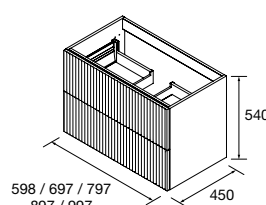

MÓVEL BIBA 2 GAVETAS