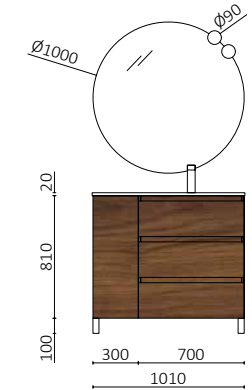

SPIRIT 1000/E NOZ MAYA		€
102759	Móvel SPIRIT 700 Noz Maya	504
103153	Coqueta ALLIANCE 300 Noz Maya	226
83425	Jogo 4 pés de suporte Matt black	16
97062	Lavatório Branco brilho	272
PREÇO TOTAL		1018
91132	Espelho OASIS 1000	120
91238	Aplique GILDA 90 x 2	84
103973	Sifão POSYX Latão cromado	47
102306	Válvula clic-clac FLOW Matt black	58