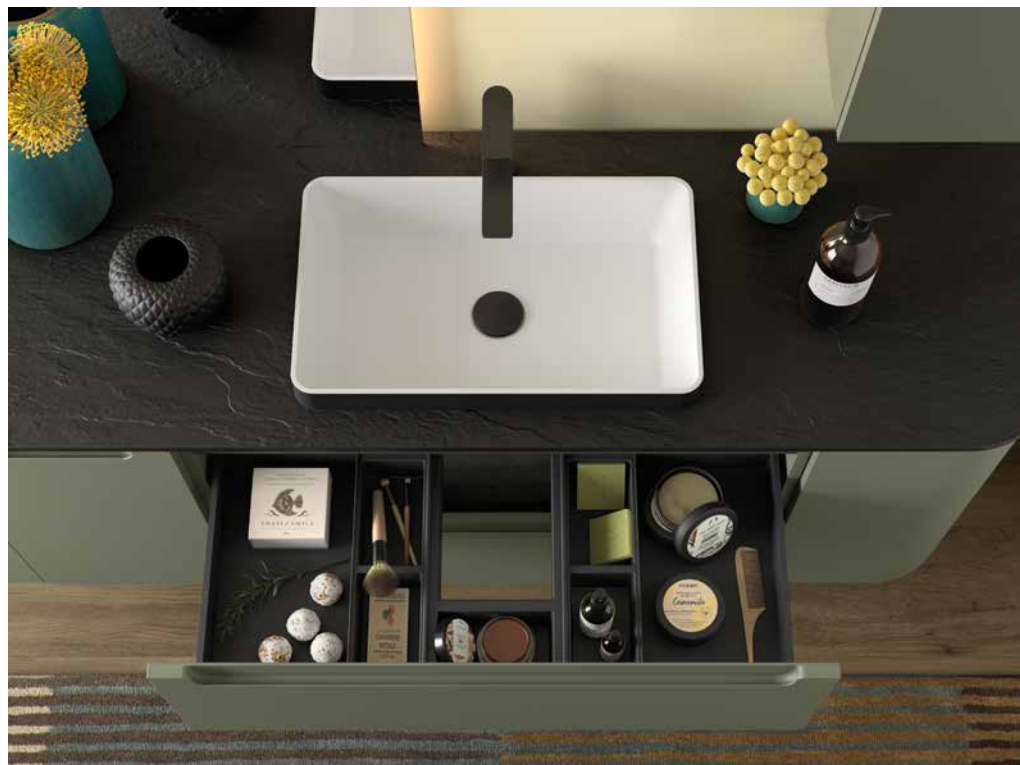

MONTERREY 1710 GREEN FOREST
A partir de 2464€