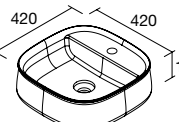

COZY
Porcelana

	€
Matt white	210
114532	420