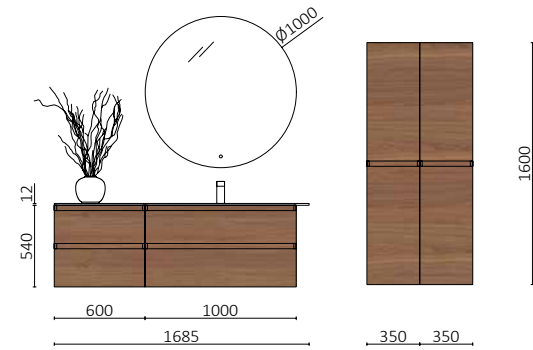

MARA 1600 NOGAL AMERICANO		€
114003	Móvel suspenso MARA 600 Nogal Americano	856
114009	Móvel suspenso MARA 1000 Nogal Americano	987
103306	Gaveta completa METÁLICO 600 Onix	134
97577	Lavatório à medida LAGO 1501 - 1800 Solid surface branco mate	1013
PREÇO TOTAL		2990
113748	Espelho GLOBE 1000	450
103973	Sifão POSYX Latão cromado	47
102304	Válvula clic-clac FLOW Chrome	58
114016	Pilar MARA Nogal Americano x 2	2174

MÓVEL SUSPENSO MARA 1 GAVETA

	Roble Europeu	Nogal Americano	Eucalipto Oceania	€
600	113993	113994	113995	614
800	113996	113997	113998	680
1000	113999	114000	114001	746

NOTA: necessita sifão reduzido para lavatórios integrados.

P. 26