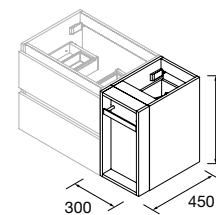

COQUETA SUSPENSa ALLIANCE 2 ABERTURAS

	Natural	Carvalho áfrica	Noz Maya	€	Branco brilho	White cotton	Black velvet	€
300	96979	96980	102825	126	96976	96977	96978	147

COQUETA ALLIANCE 1 PORTA

	Natural	Carvalho áfrica	Noz Maya	€	Branco brilho	White cotton	Black velvet	Macchiato	Blue fog	Night blue	Terracota	Antracite	Green forest	€
300	97016	97017	102830	189	97013	97014	97015	97020	97021	97022	103623	97023	97024	210