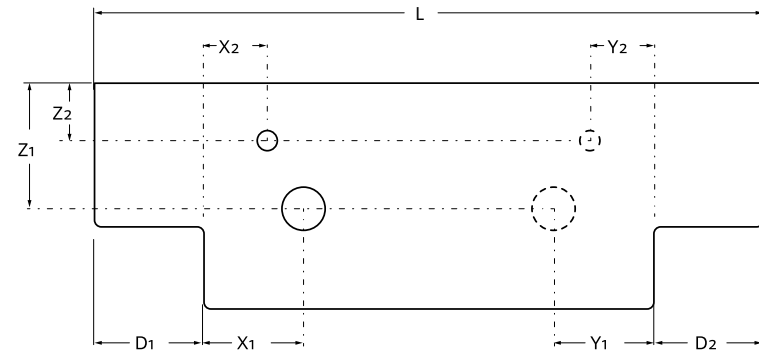

Produto Especial

Tampo de solid surface à medida com opção de mecanizado para torneira e toalheiro incluído. É necessário preencher o formulário de pedido.

Descarregue aqui o formulário www.salgar.net

Veja o nosso guia de furações para tampos

Terminações disponíveis