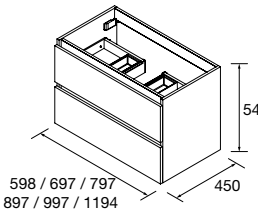

COQUETA SUSPENSa SPIRIT 1 GAVETA SEM ABERTURA PARA SIFÃO

	Natural	Carvalho áfrica	Noz Maya	€	Branco brilho	White cotton	Black velvet	Macchiato	Blue fog	Night blue	Terracota	Antracite	Green forest	€
600	22786	90951	102848	284	22630	96396	96412	103421	103425	103430	103442	103434	103438	305
800	22792	90952	102847	326	22631	96397	96413	103422	103426	103431	103443	103435	103439	347
1000	22798	90953	102846	368	22632	96398	96414	103423	103427	103432	103444	103436	103440	389
1200	26629	90954	102845	410	26626	96399	96415	103424	103428	103433	103445	103437	103441	431