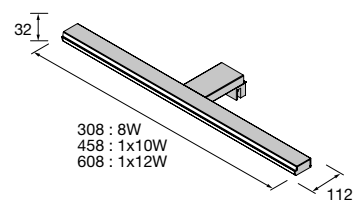

PANDORA

	Matt black	€
308	97177	51
458	97178	74
608	97179	95

ARMÁRIO ALLIANCE

	/	€
800	23410	570

ARMÁRIO ALLIANCE

	/	€
900	24592	655
1000	23665	712
1200	24593	823

COM LUZ

ARMÁRIO ALLIANCE