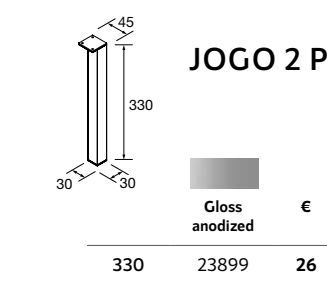

CONJUNTO DE 4 PÉS, Ø 60 MM

MM	Matt grey	€
30	97257	21

CONJUNTO DE 4 PÉS, Ø 28 MM

MM	Matt white	Matt black	Chrome	€
100	97249	97250	97251	41

JOGO 2 PÉS CROMADOS

MM	Gloss anodized	€
330	23899	26

CONJUNTO DE 2 PÉS KLIM 230 / 330