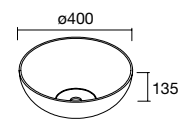

LOKUM

Porcelana

	€
Matt black	87734
400	209