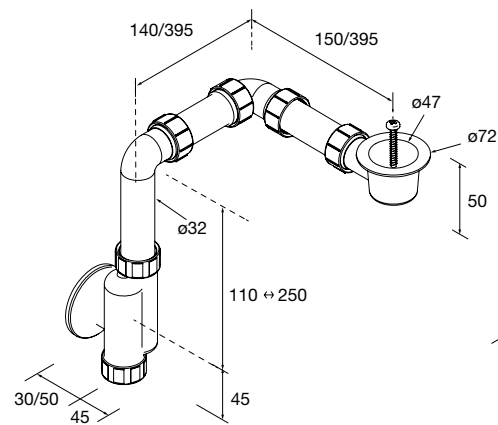

SIFÃO CONEX

SIFÃO REDUZIDO CONEX

	€
Branco	
102307	58