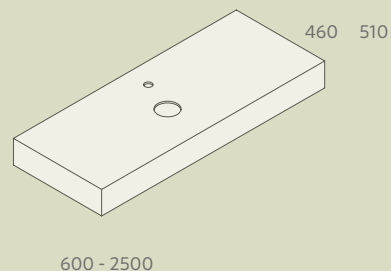

Compakt

ACABAMENTOS

ESPECIFICAÇÕES

COMPAKT

COMPAKT 2000 HAVANA
A partir de 1909€

COMPAKT 1600 MARMOL BRANCO
A partir de 1160€

Nas nossas tampos com pia integrada Kompakt, você pode escolher entre dois tamanhos de pia: 46 ou 56 cm, adaptando-as às suas necessidades. Além disso, você pode selecionar a profundidade da tampo em 46 cm para combiná-la com qualquer uma de nossas séries de móveis, ou em 51 cm se preferir instalá-la de forma isolada. Flexibilidade total para um banho à medida.