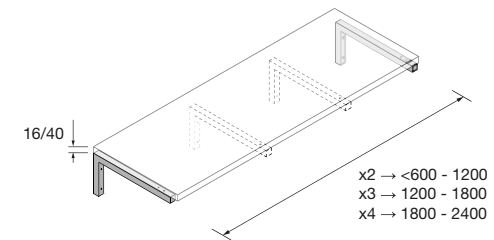

SUPORTE TAMPO L

440 x 200 x 30 mm

440	91495	91494	91496	139