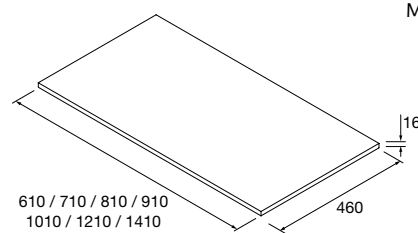

Mais opções de tampos customizados e com maquinação na página. 291

Veja o nosso guia de furações para tampos

E-05

TAMPOS 16 MM

	Branco brilho	White cotton	Black velvet	Natural	Carvalho África	Noz Maya	€
600	22960	96819	96820	22963	91086	102253	72
700	96827	96839	96840	96841	96842	102819	78
800	22964	96848	96861	22967	91087	102254	83
900	97401	97402	97403	97405	97406	102820	88
1000	22968	96864	96880	22971	91088	102255	93
1200	22972	96890	96898	22975	91089	102256	104
1400	104508	113970	113971	104514	104515	104516	114