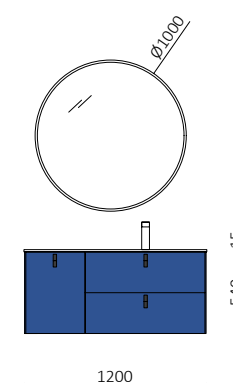

UNIIQ 1200/E AZUL ALTAMAR

	€
24685 Móvel suspenso UNIIQ 1200 esquerdo Azul altamar	660
113734 Puxador UNIIQ Matt black x 3	21
24546 Lavatório UNIIQ 1205 esquerdo Mineralsolid mate	482
PREÇO TOTAL	1163
103360 Espelho MITO CURVE 1000 Preto	582
103973 Sifão POSYX Latão cromado	47
102306 Válvula clic-clac FLOW Matt black	58

P. 86