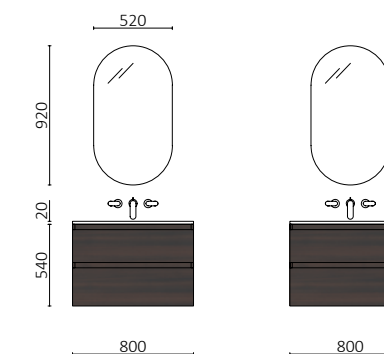

MARA 800 EUCALIPTO OCEANIA

		€
114007	Móvel suspenso MARA 800 Eucalipto Oceania x 2	1844
114558	Lavatório CONSTANZA 810 Branco brilho x 2	318
PREÇO TOTAL		2162
113741	Espelho OLIMPIA 920 x 2	576
103973	Sifão POSYX Latão cromado x 2	94
102304	Válvula clic-clac FLOW Chrome x 2	116

P. 18