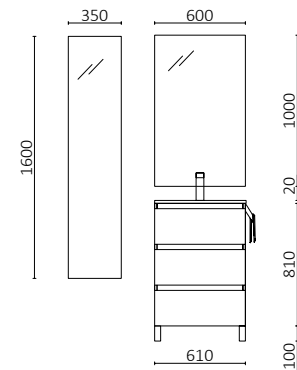

P. 240

SPIRIT 600 WHITE COTTON		€
102748	Móvel SPIRIT 600 White cotton	536
90986	Puxador SPIRIT 600 Matt white x 3	51
83819	Jogo 4 pés de suporte Chrome	16
26783	Lavatório CONSTANZA 610 Branco brilho	129
PREÇO TOTAL		732
20741	Espelho REFLEXO 1000	359
23028	Toalheiro duplo JAZZ Branco	65
103973	Sifão POSYX Latão cromado	47
102304	Válvula clic-clac FLOW Chrome	58
96974	Pilar suspenso ALLIANCE White cotton	497