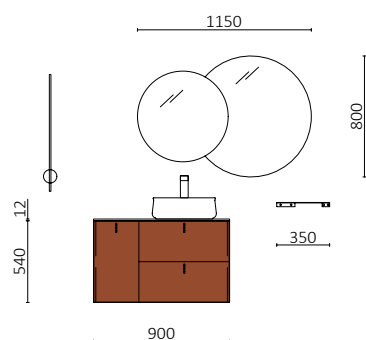

UNIIQ 900/E TERRACOTA		€
96642	Móvel suspenso UNIIQ 900 esquerdo Terracota	534
113770	Puxador OMEGA 62 Matt black x 3	42
24727	Tampo UNIIQ 900 Solid surface branco mate	236
114532	Lavatório de pousar COZY Matt white	210
PREÇO TOTAL		1022
103355	Espelho DOPPIO	415
103973	Sifão POSYX Latão cromado	47
102305	Válvula aberta FLOW Matt black	55
103340	Prateleira toalheiro SQUARE Matt black	58

P. 96