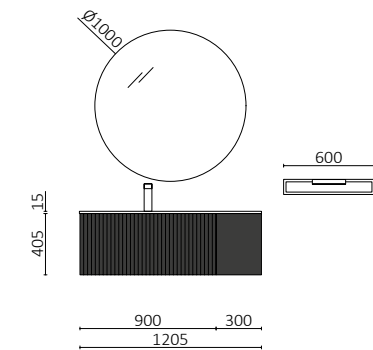

BIBA 1200/D BLACK VELVET		€
103036	Móvel suspenso BIBA 900 Black velvet	546
102264	Puxador BAO Matt black	14
103155	Coqueta suspensa ALLIANCE 300 Black velvet	200
97048	Lavatório Matt white	471
PREÇO TOTAL		1231
83964	Espelho MOON 1000	370
102307	Jogo de sifão reduzido CONEX Branco	58
102306	Válvula clic-clac FLOW Matt black	58
97675	Frontal metálico LLOYD 600 Matt black	135
97666	Prateleira LLOYD 220 Matt black	79

P. 144