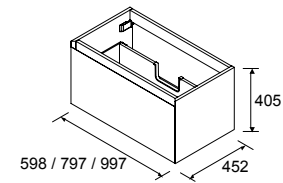

MÓVEL SUSPENSO MARA 1 GAVETA

	Roble Europeu	Nogal Americano	Eucalipto Oceania	€
600	113993	113994	113995	614
800	113996	113997	113998	680
1000	113999	114000	114001	746