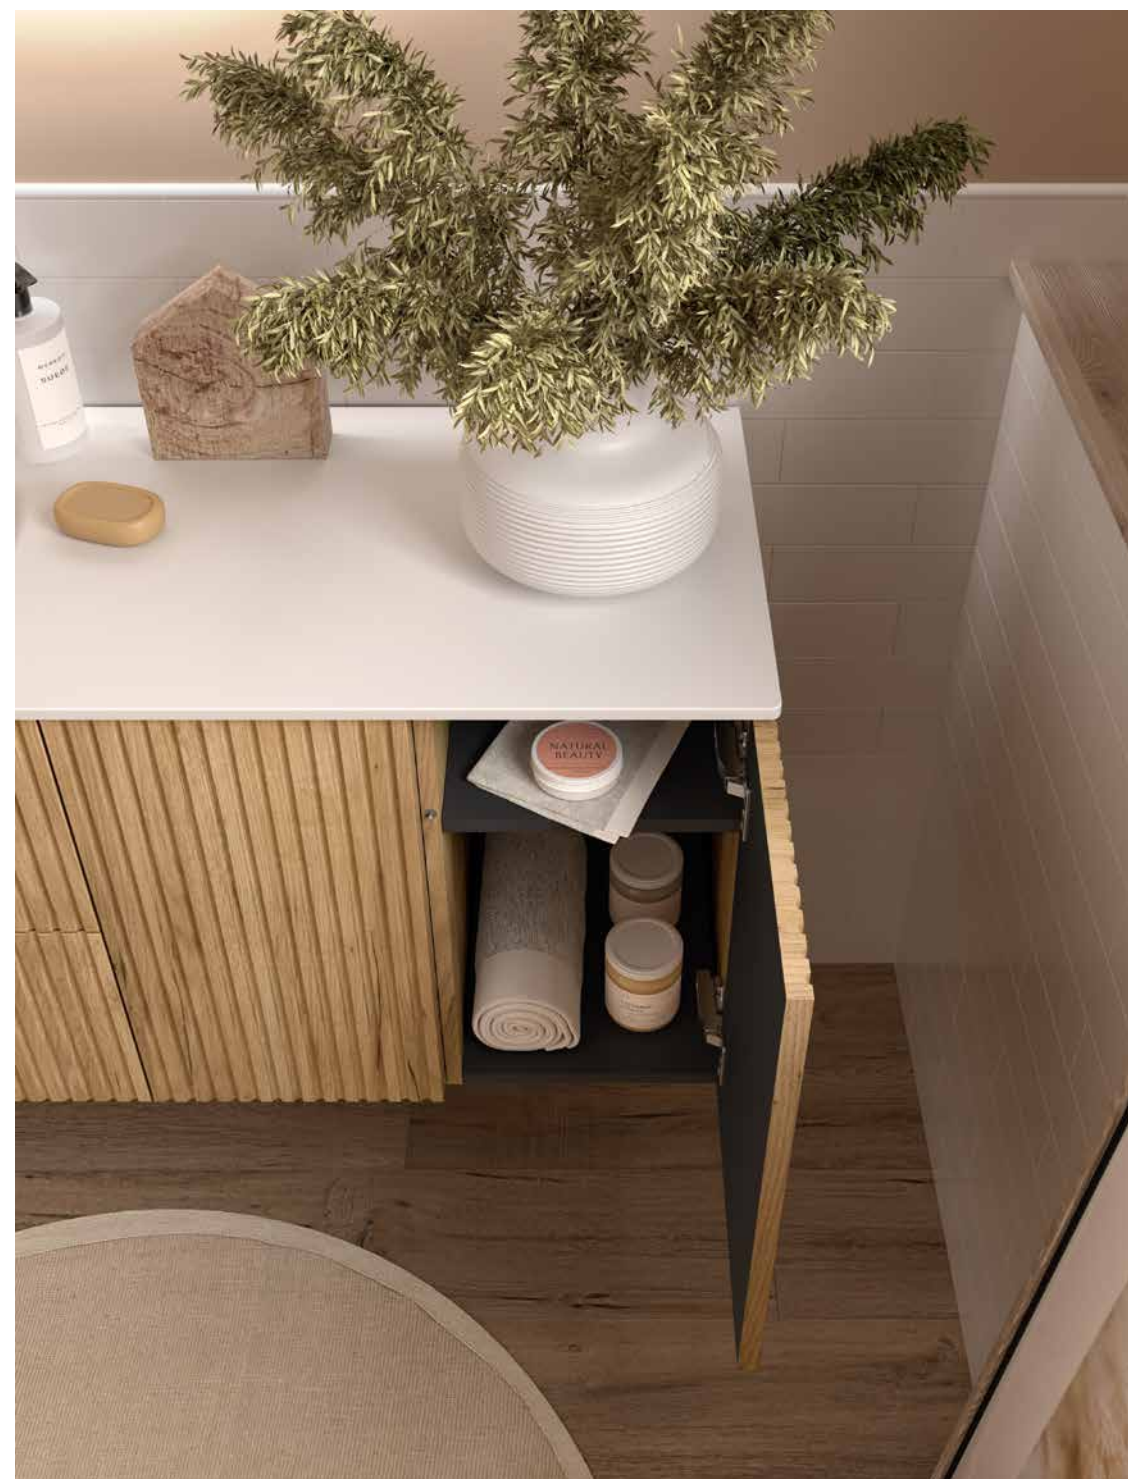

Novas coquetas Biba para combinar com o móvel, mantendo a linha estética com o mesmo design estriado 3D

BIBA 1200 CARVALHO ÁFRICA
A partir de 1803€

BIBA 600 GREEN FOREST
A partir de 835€

A série Constanza é renovada com acabamentos foscos em preto e branco, com opção de combiná-lo com a válvula de porcelana.