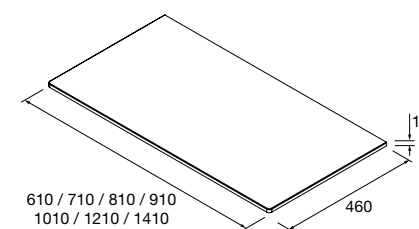

TAMPOS 12 MM

	Solid surface branco mate	€	Ardósia preta	€	Marmol branco	€	Terrazo natura	€
600	97495	205	97501	257	97507	257	102266	257
700	97496	215	97502	268	97508	268	103299	268
800	97497	226	97503	278	97509	278	102267	278
900	97498	236	97504	289	97510	289	103300	289
1000	97499	247	97505	310	97511	310	102268	310
1200	97500	268	97506	331	97512	331	102270	331
1400	113973	289	113974	352	113975	352	113976	352