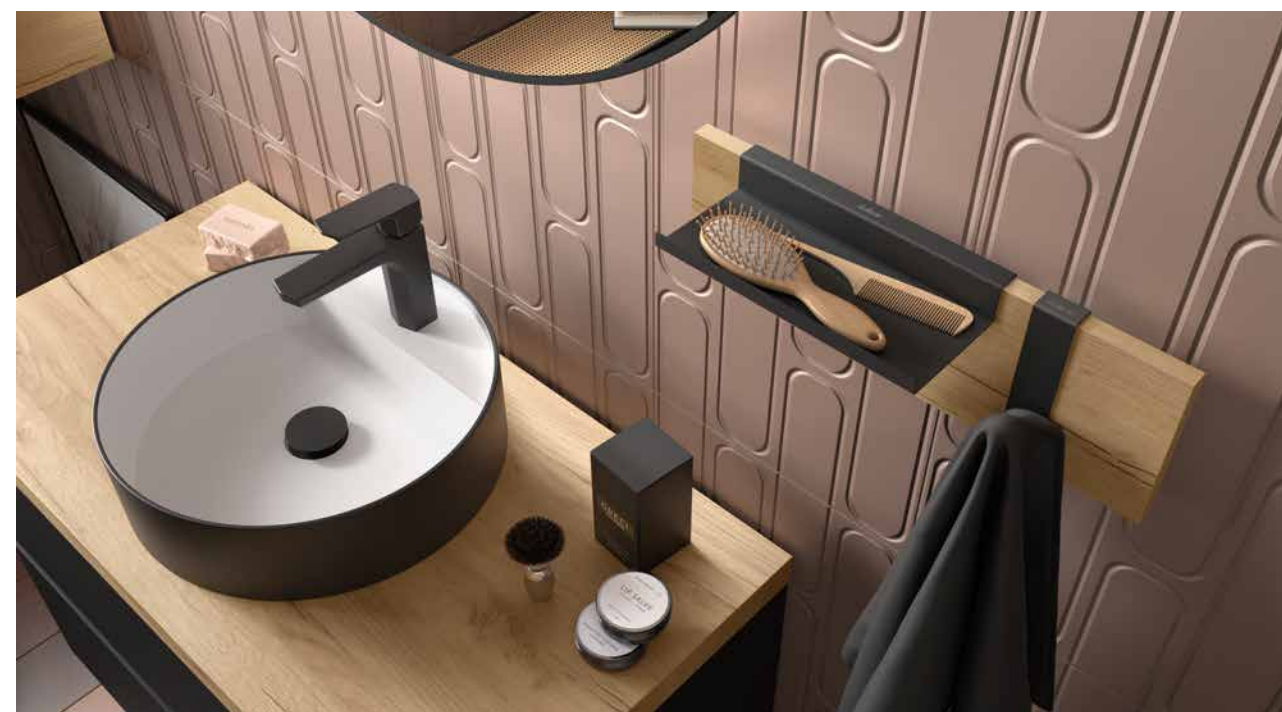

SPIRIT 900 BLACK VELVET
A partir de 1065€