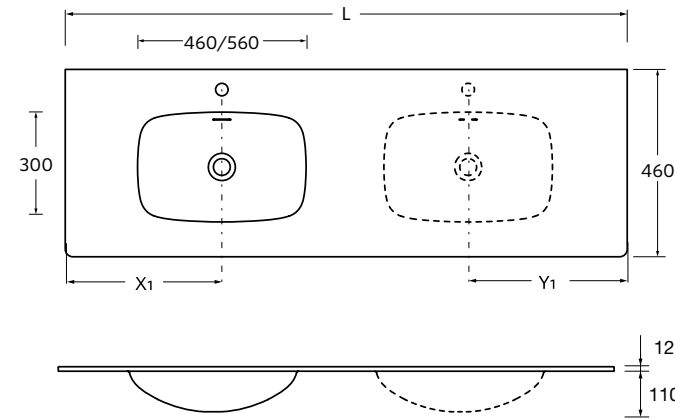

À MEDIDA

! Lavatório integrado de solid surface à medida com opção de mecanizado para torneira e toalheiro incluído. É necessário preencher o formulário de pedido.

Descarregue aqui o formulário www.salgar.net