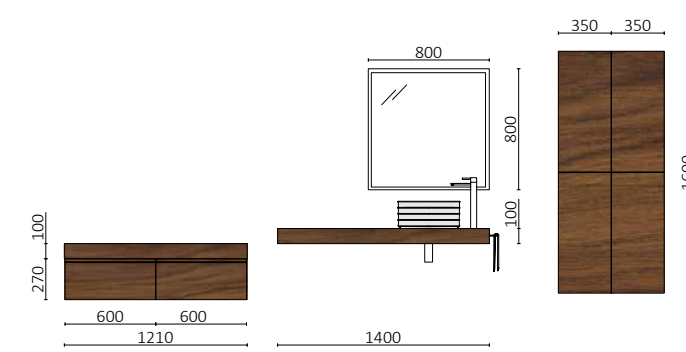

P. 186

MONTERREY 1200 NOZ MAYA		€
113894	Tampo DOMUS 1400 Noz Maya	326
114521	Lavatório de pousar LOOP Matt grey	315
PREÇO TOTAL		641
113761	Espelho MEMPHIS 800	478
113796	Toalheiro LYRA Preto	53
103974	Sifão SMART Matt black	68
102305	Válvula aberta FLOW Matt black	55
102909	Coqueta suspensa MONTERREY 600 Noz Maya x 2	724
113891	Tampo DOMUS 1200 Noz Maya	284
102835	Pilar suspenso ALLIANCE Noz Maya x 2	850

P. 188