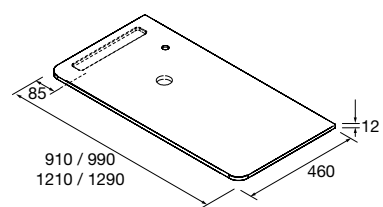

TAMPO UNIIQ 12 MM. (D)

	Solid surface branco mate	€	Ardósia preta	€	Marmol branco	€	Terrazo natura	€
900	96781	278	96785	331	97375	331	103178	331
1200	96782	352	96786	415	97376	415	103180	415