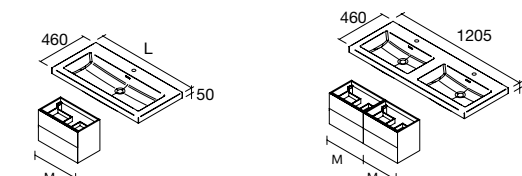

Zona de apoio à direita		
	€	
1010	113784	356

Zona de apoio à esquerda		
	€	
1010	113783	356

NOTA: Necessário gaveta com abertura para sifão

TOSCANA
Carga mineral branco brilho

centrado			duplo		
	€		€		€
605	20748	242	1205	20753	415
805	20750	266			
1005	20752	299			