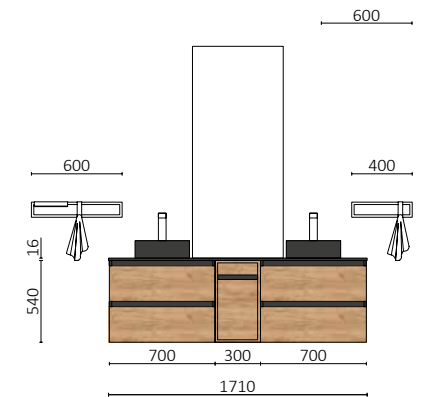

P. 232

SPIRIT 1700 CARVALHO ÁFRICA		€
90949	Móvel suspenso SPIRIT 700 Carvalho áfrica x 2	798
90990	Puxador SPIRIT 700 Matt black x 4	76
96989	Coqueta suspensa ALLIANCE 300 toalheiro removível Carvalho áfrica	257
96996	Puxador TOALHEIRO 300 Matt black	29
91256	Tampo 1611 - 1810 Ardósia preta	639
97652	Lavatório de pousar TALEA Matt black x 2	572
PREÇO TOTAL		2371
91115	Espelho REFLEXO 1400	456
103973	Sifão POSYX Latão cromado x 2	94
102305	Válvula aberta FLOW Matt black x 2	110
97674	Frontal metálico LLOYD 400 Matt black	125
97675	Frontal metálico LLOYD 600 Matt black	135
97665	Cabide LLOYD Matt black x 2	80
97666	Prateleira LLOYD 220 Matt black	79