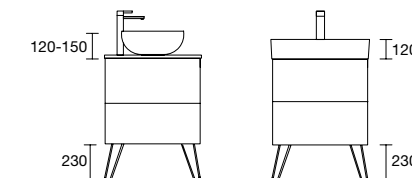

PÉS PARA LAVATÓRIOS DE POUSAR/ VENETO ALTURA 230 mm

CONJUNTO DE 2 PÉS UNIIQ 230 / 330

MM	Branco	Preto	Chrome	€
230	24716	24717	24718	41
330	24713	24714	24715	51

CONJUNTO DE 2 PÉS DEVA 230 / 330

MM	Branco	Preto	Chrome	€
230	84128	84129	84130	54
330	84125	84126	84127	58