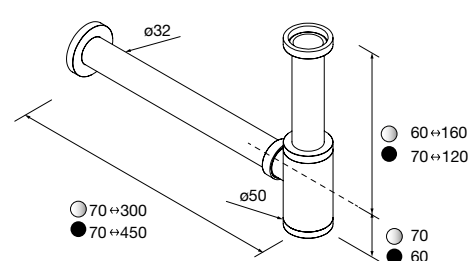

		€
Matt black	Chrome	
102305	102303	55

VÁLVULA CLICKER FLOW

		€
Matt black	Chrome	
102306	102304	58

VÁLVULA CLICKER CERAX

Porcelana

			€
Branco brilho	Matt white	Matt black	
114576	114577	114578	32

POSYX

	€
Latão cromado	
103973	47