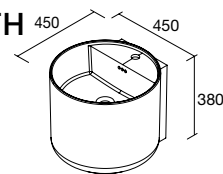

i
 Veja o nosso guia de furações para tampos

TOALHEIRO COMPACT

	Matt white	Matt black	Chrome	€
330	26194	26195	26193	110

MONOLITH ROUND

Porcelana

	€		€
Branco brilho	114525	Matt black	114526
450	336	452	

MONOLITH SQUARE