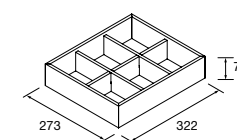

ORGANIZAÇÃO INTERIOR DE GAVETAS, 6 ABERTURAS

Preto	€
332	104583
61