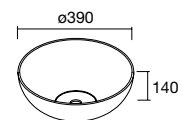

ALTIRO

Porcelana

	€
Matt white	24555
390	205