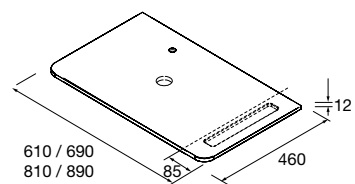

Produto Especial

Descarregue aqui o formulário
www.salgar.net

Veja o nosso guia de furações para tampos

Lavatório integrado de solid surface à medida com opção de mecanizado para torneira e toalheiro incluído. É necessário preencher o formulário de pedido.