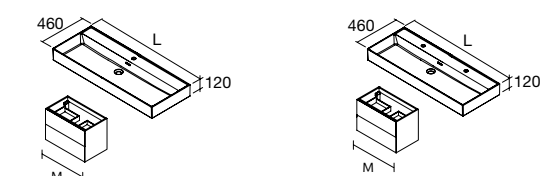

VENETO
Porcelana branco brilho

centrado		€	1 lavatório, 2 torneiras		€
610	23400	215	1210	23399	405
810	23401	226			
1010	23397	261			
1210	24177	405