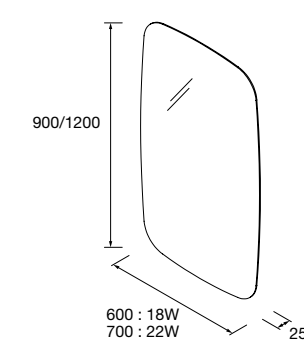

LOUIS

	/	€
600	113751	373
700	113752	471