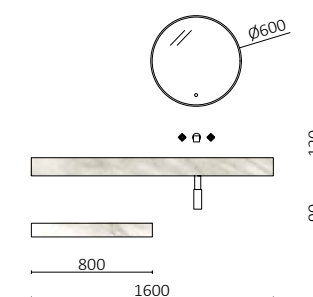

COMPAKT 1600 MARMOL BRANCO		€
83357	Tampo COMPAKT 51, 1401 - 1600 Marmol branco	1160
PREÇO TOTAL		1160
113744	Espelho GLOBE 600 Ouro	359
102303	Válvula aberta FLOW Chrome	55
25969	Prateleira COMPAKT 42, 600 - 800 Marmol branco	477

P. 116