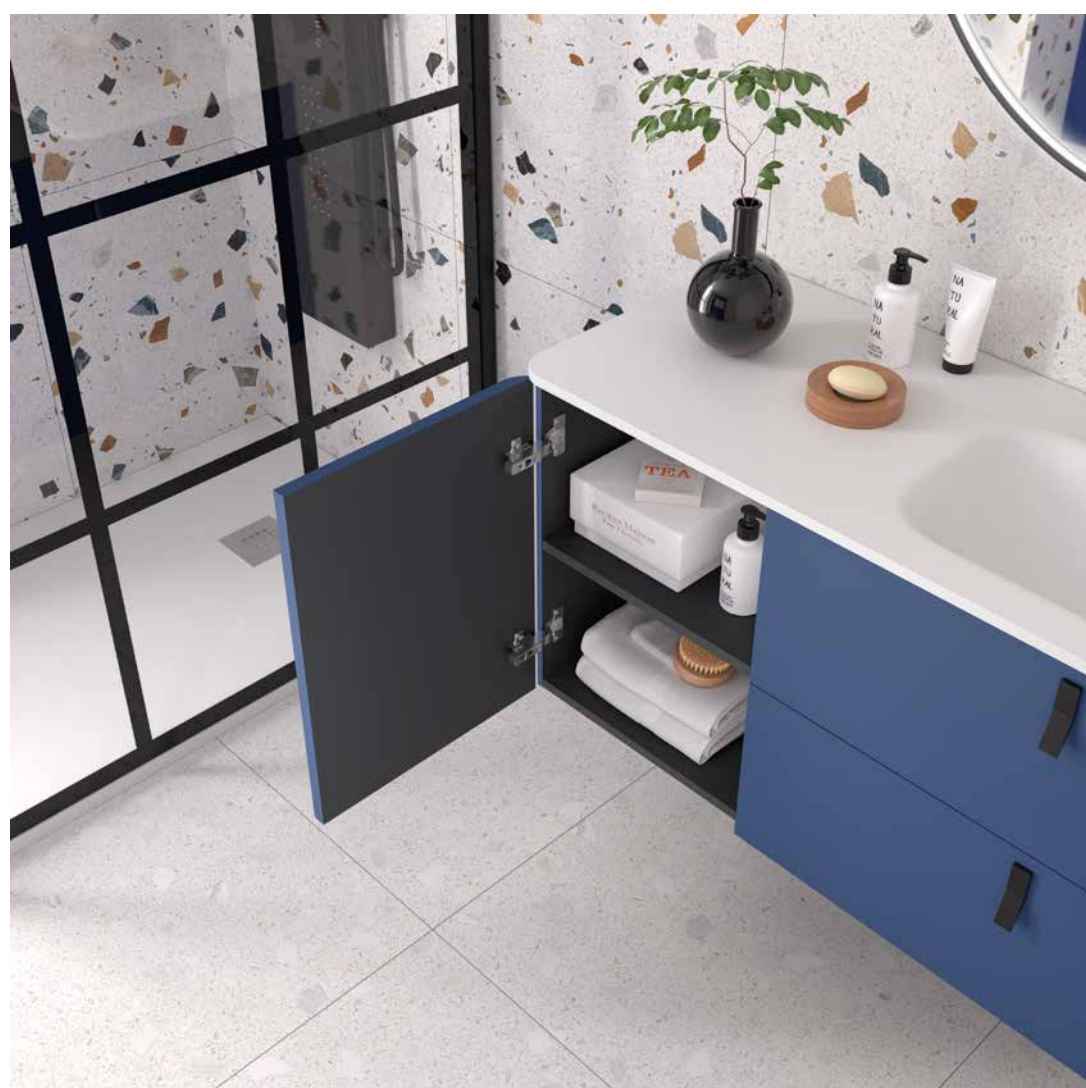

UNIQ 1200/E AZUL ALTAMAR
A partir de 1163€