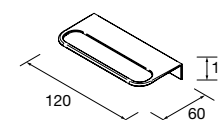

PUXADOR BAO

	Brushed gold	Matt white	Matt black	€
120	102265	102263	102264	14