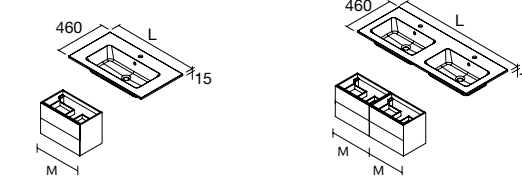

VILNA
Mineralsolid branco mate

centrado			duplo		
	€		€		€
605	91234	277	1205	91237	478
805	91235	333	1605	97056	681
1005	91236	389