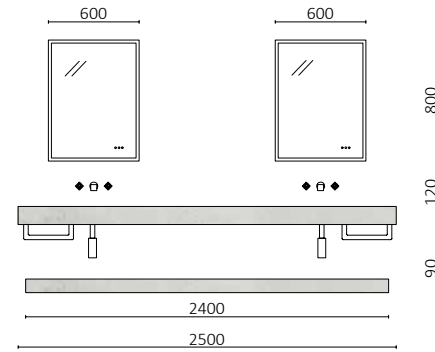

COMPAKT 2500 CEMENTO		€
83417	Tampo COMPAKT 51, 2001 - 2500 Cimento	1999
PREÇO TOTAL		1999
113760	Espelho MEMPHIS 600 x 2	850
26195	Toalheiro COMPAKT Matt black x 2	220
103974	Sifão SMART Matt black x 2	136
102305	Válvula aberta FLOW Matt black x 2	110
25992	Prateleira COMPAKT 42, 2001 - 2500 Cimento	1483

P. 126