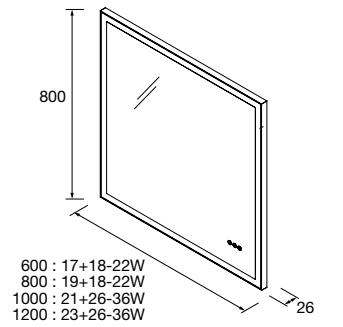

KORI LINE

	/	€
600	113755	415
800	113756	520