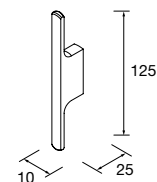

PUXADOR FIBI

	Inox	Brushed gold	Brushed black	€
126	103336	103335	103334	18