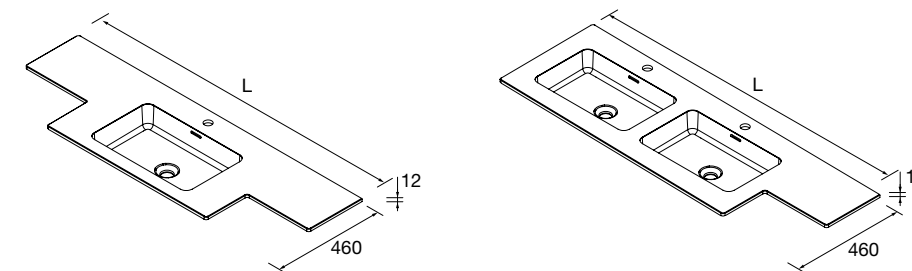

2 Poças 468

Terminações disponíveis

LAVATÓRIOS NAILA COM DUPLA PROFUNDIDADE À MEDIDA E COM MECANIZADO

Solid surface branco mate

1 Poça 468