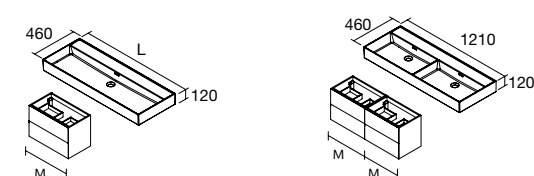

duplo		€
1210	23398	416

VENETO COM APOIO

Porcelana Branco brilho

centrado		€
810	87727	226
1010	87728	261

NOTA: Inclui ferramenta para aplicar à parede.

VENETO SEM FURAÇÃO PARA TORNEIRA

Porcelana branco brilho