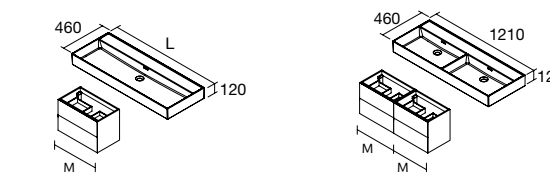

VENETO SEM FURAÇÃO PARA TORNEIRA
Porcelana Branco brilho

centrado		€	duplo		€
1010	85911	261	1210	85913	416
1210	85912	405			

NOTA: Inclui ferramenta para aplicar à parede.