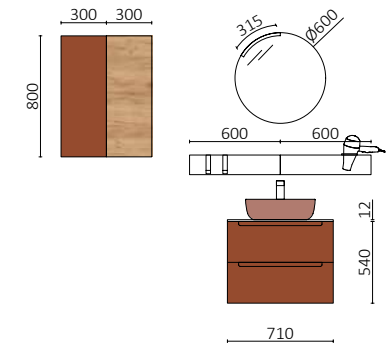

P. 192

MONTERREY 700 TERRACOTA		€
103612	Móvel suspenso MONTERREY 700 Terracota	604
97496	Tampo 700 Solid surface branco mate	215
102280	Lavatório de pousar CARLA 46 Clay	231
PREÇO TOTAL		1050
91130	Espelho OASIS 600	67
103349	Aplique CIRCUS 315 Preto	156
103973	Sifão POSYX Latão cromado	47
102305	Válvula aberta FLOW Matt black	55
96944	Módulo ALLIANCE 800 Carvalho África	208
103608	Módulo ALLIANCE 800 Terracota	218
97689	Frontal madeira LLOYD 600 Carvalho África x 2	102
97665	Cabide LLOYD Matt black x 2	80
97668	Porta secador/tábua LLOYD Matt black	51