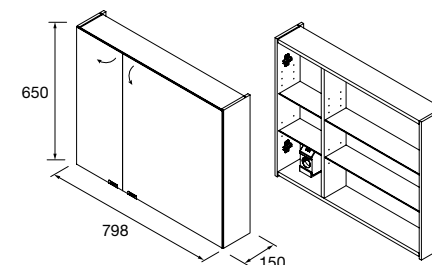

PANDORA

	Matt black	€
308	97177	51
458	97178	74
608	97179	95

ARMÁRIO ALLIANCE

	/	€
800	23410	570

ARMÁRIO ALLIANCE

	/	€
900	24592	655
1000	23665	712
1200	24593	823

COM LUZ

ARMÁRIO ALLIANCE