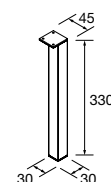

PÉS PARA LAVATÓRIOS INTEGRAIS ALTURA 330 mm

PÉS PARA LAVATÓRIOS DE POUSAR/ VENETO ALTURA 230 mm

JOGO 2 PÉS CROMADOS

	Gloss anodized	€
330	23899	26

CONJUNTO DE 2 PÉS UNIIQ 230 / 330

	Branco	Preto	Chrome	€
230	24716	24717	24718	41
330	24713	24714	24715	51