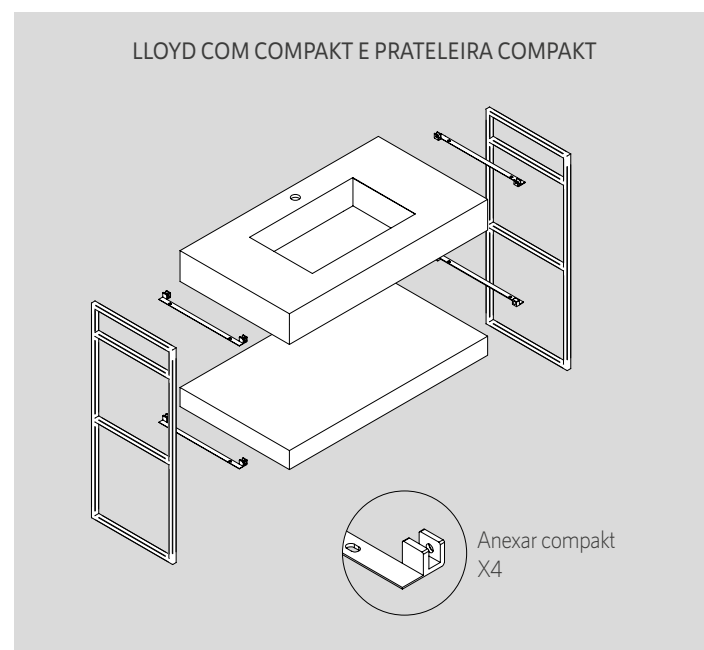

LLOYD COM MÓVEIS DE 2 GAVETAS

LLOYD COM COMPAKT E PRATELEIRA COMPACT

CABIDE LLOYD

30 x 124 x 50 mm

	Matt white	Matt black	€
30	97658	97665	40

PORTA SECADOR-TÁBUA LLOYD

140 x 32 x 106 mm

	Matt white	Matt black	€
140	97661	97668	51