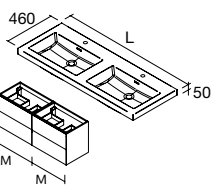

duplo		€
1205	20753	415
1405	27144	462