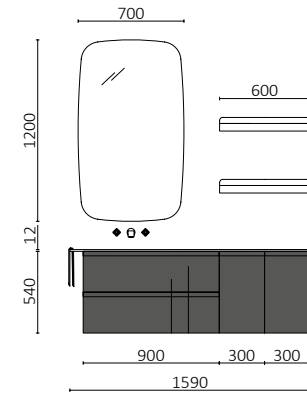

MAM 1500/D ANTRACITE		€
113799	Móvel suspenso MAM 900 direito Antracite	1098
96740	Coqueta suspensa MAM 300 direito Antracite x 2	536
97397	Lavatório MAM 1590 direito com toalheiro Solid surface branco mate	761
PREÇO TOTAL		2395
113752	Espelho LOUIS 700	471
103973	Sifão POSYX Latão cromado	47
102304	Válvula clic-clac FLOW Chrome	58
82335	Prateleira 600 Solid surface branco mate x 2	332

P. 70