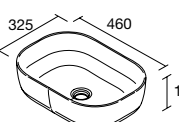

CARLA
Porcelana

	€		€		€		€
Branco brilho	231	Clay		Denim		Hunter	
103343	460	102280		102282		102283