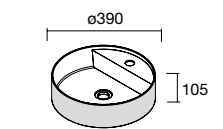

BICA

Solid surface

	€		€		€		€		€		€		€		€
Matt white	97647	Matt black	97648	Macchiato	102271	Blue fog	103312	Night blue	103313	Terracota	103314	Antracite	103316	Green forest	103315
390	265	286													314