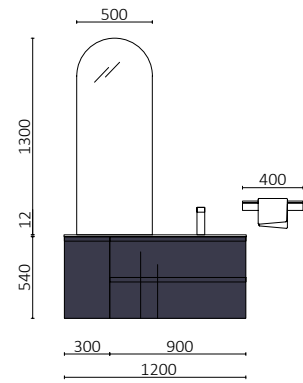

P. 66

MAM 1200/E BLUE NIGHT		€
113809	Móvel suspenso MAM 900 esquerdo Night blue	1098
83874	Coqueta suspensa MAM 300 esquerdo Night blue	268
87595	Lavatório MAM 1210 esquerdo Solid surface branco mate	516
PREÇO TOTAL		1882
113753	Espelho EMILE 500	385
103973	Sifão POSYX Latão cromado	47
102304	Válvula clic-clac FLOW Chrome	58
26126	Prateleira toalheiro 400 Solid surface branco mate	82

P. 68