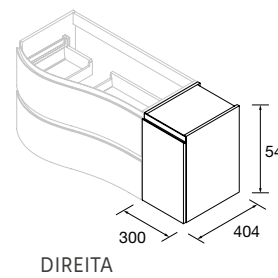

MÓVEL SUSPENSO MAM 2 GAVETAS E

900	113804	113805	113807	113808	113809	113806	113810	1098
White cotton	Black velvet	Macchiato	Blue fog	Night blue	Antracite	Green forest	€	

COQUETA MAM 1 PORTA D

300	83870	91034	83866	83867	83869	96740	96739	268
White cotton	Black velvet	Macchiato	Blue fog	Night blue	Antracite	Green forest	€