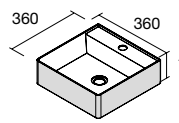

TALEA

Solid surface

	€		€
Matt white	265	Matt black	286
97649	360	97652