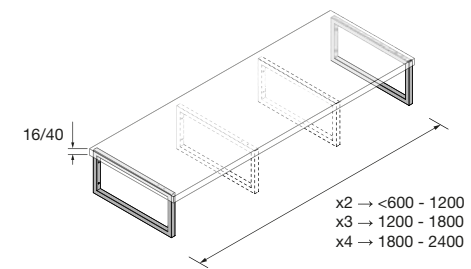

SUPORTE TAMPOS

SUPORTE BANCADA TOALHEIRO

420 x 200 x 20 mm

420	91492	89603	91493	131