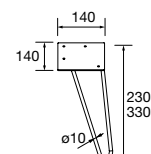

PÉS PARA LAVATÓRIOS INTEGRAIS ALTURA 330 mm

PÉS PARA LAVATÓRIOS DE POUSAR/ VENETO ALTURA 230 mm

JOGO 2 PÉS CROMADOS

	Gloss anodized	€
330	23899	26

CONJUNTO DE 2 PÉS UNIIQ 230 / 330

	Branco	Preto	Chrome	€
230	24716	24717	24718	41
330	24713	24714	24715	51