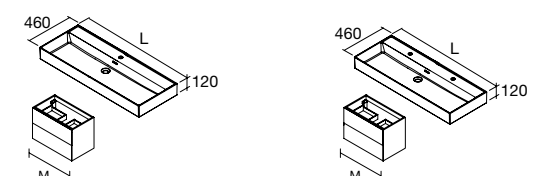

CONSTANZA

Porcelana preto mate

centrado		€	duplo		€
610	113789	192	1210	113792	450
810	113790	243			
1010	113791	282			

Mais opções de lavatórios customizados na página. 280

VENETO

Porcelana branco brilho

centrado		€	1 lavatório, 2 torneiras		€
610	23400	215	1210	23399	405
810	23401	226			
1010	23397	261			