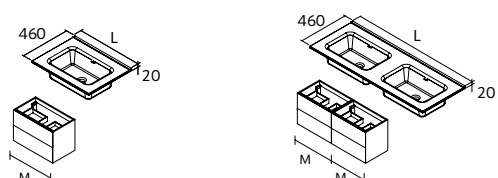

CONSTANZA SEM FURAÇÃO PARA TORNEIRA

Porcelana branco brilho

centrado		€	duplo		€
610	114557	129	1210	114560	377
810	114558	159			
1010	114559	198