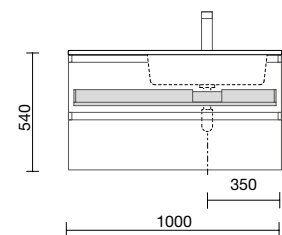

Onix	€
1000	103418	176