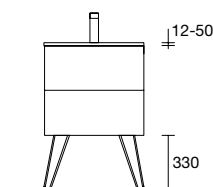

PÉS PARA LAVATÓRIOS INTEGRAIS ALTURA 330 mm

PÉS PARA LAVATÓRIOS DE POUSAR/ VENETO ALTURA 230 mm

JOGO 2 PÉS CROMADOS

	Gloss anodized	€
330	23899	26

CONJUNTO DE 2 PÉS UNIIQ 230 / 330

	Branco	Preto	Chrome	€
230	24716	24717	24718	41
330	24713	24714	24715	51