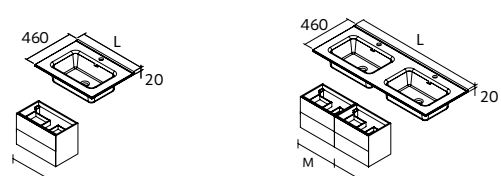

CONSTANZA
Porcelana branca mate

centrado			duplo		
	€		€		€
610	113774	192	1210	113780	450
810	113776	243			
1010	113778	282