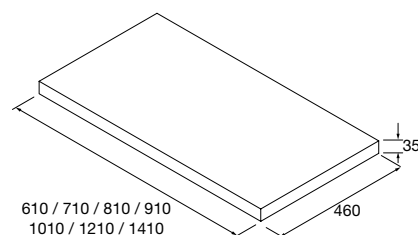

Mais opções de tampos customizados e com maquinação na página. 291

Veja o nosso guia de furações para tampos

E-05

TAMPOS 16 MM

	Branco brilho	White cotton	Black velvet	Natural	Carvalho África	Noz Maya	€
600	22960	96819	96820	22963	91086	102253	72
700	96827	96839	96840	96841	96842	102819	78
800	22964	96848	96861	22967	91087	102254	83
900	97401	97402	97403	97405	97406	102820	88
1000	22968	96864	96880	22971	91088	102255	93
1200	22972	96890	96898	22975	91089	102256	104
1400	104508	113970	113971	104514	104515	104516	114

TAMPOS 35 MM

	Carvalho África	€
600	116360	190
700	116361	214
800	116362	239
900	116363	273
1000	116364	296
1200	116365	348
1400	113972	399

TAMPOS 12 MM

	Solid surface branco mate	€	Ardósia preta	€	Marmol branco	€	Terrazo natura	€
600	97495	205	97501	257	97507	257	102266	257
700	97496	215	97502	268	97508	268	103299	268
800	97497	226	97503	278	97509	278	102267	278
900	97498	236	97504	289	97510	289	103300	289
1000	97499	247	97505	310	97511	310	102268	310
1200	97500	268	97506	331	97512	331	102270	331
1400	113973	289	113974	352	113975	352	113976	352

TAMPO DOMUS 100 MM

	Natural	Carvalho África	Noz Maya	€
600	113874	113875	113876	200
700	113877	113878	113879	208
800	113880	113881	113882	215
900	113883	113884	113885	226
1000	113886	113887	113888	236
1200	113889	113890	113891	284
1400	113892	113893	113894	326

Suportes com regulação e esquadros de fixação incluídos 80x340 mm.

SPIRIT.

VERSÁTIL

Tem a capacidade de se adaptar a qualquer ambiente. O mais completo e que oferece maior variedade para poder criar composições adaptáveis a qualquer espaço.