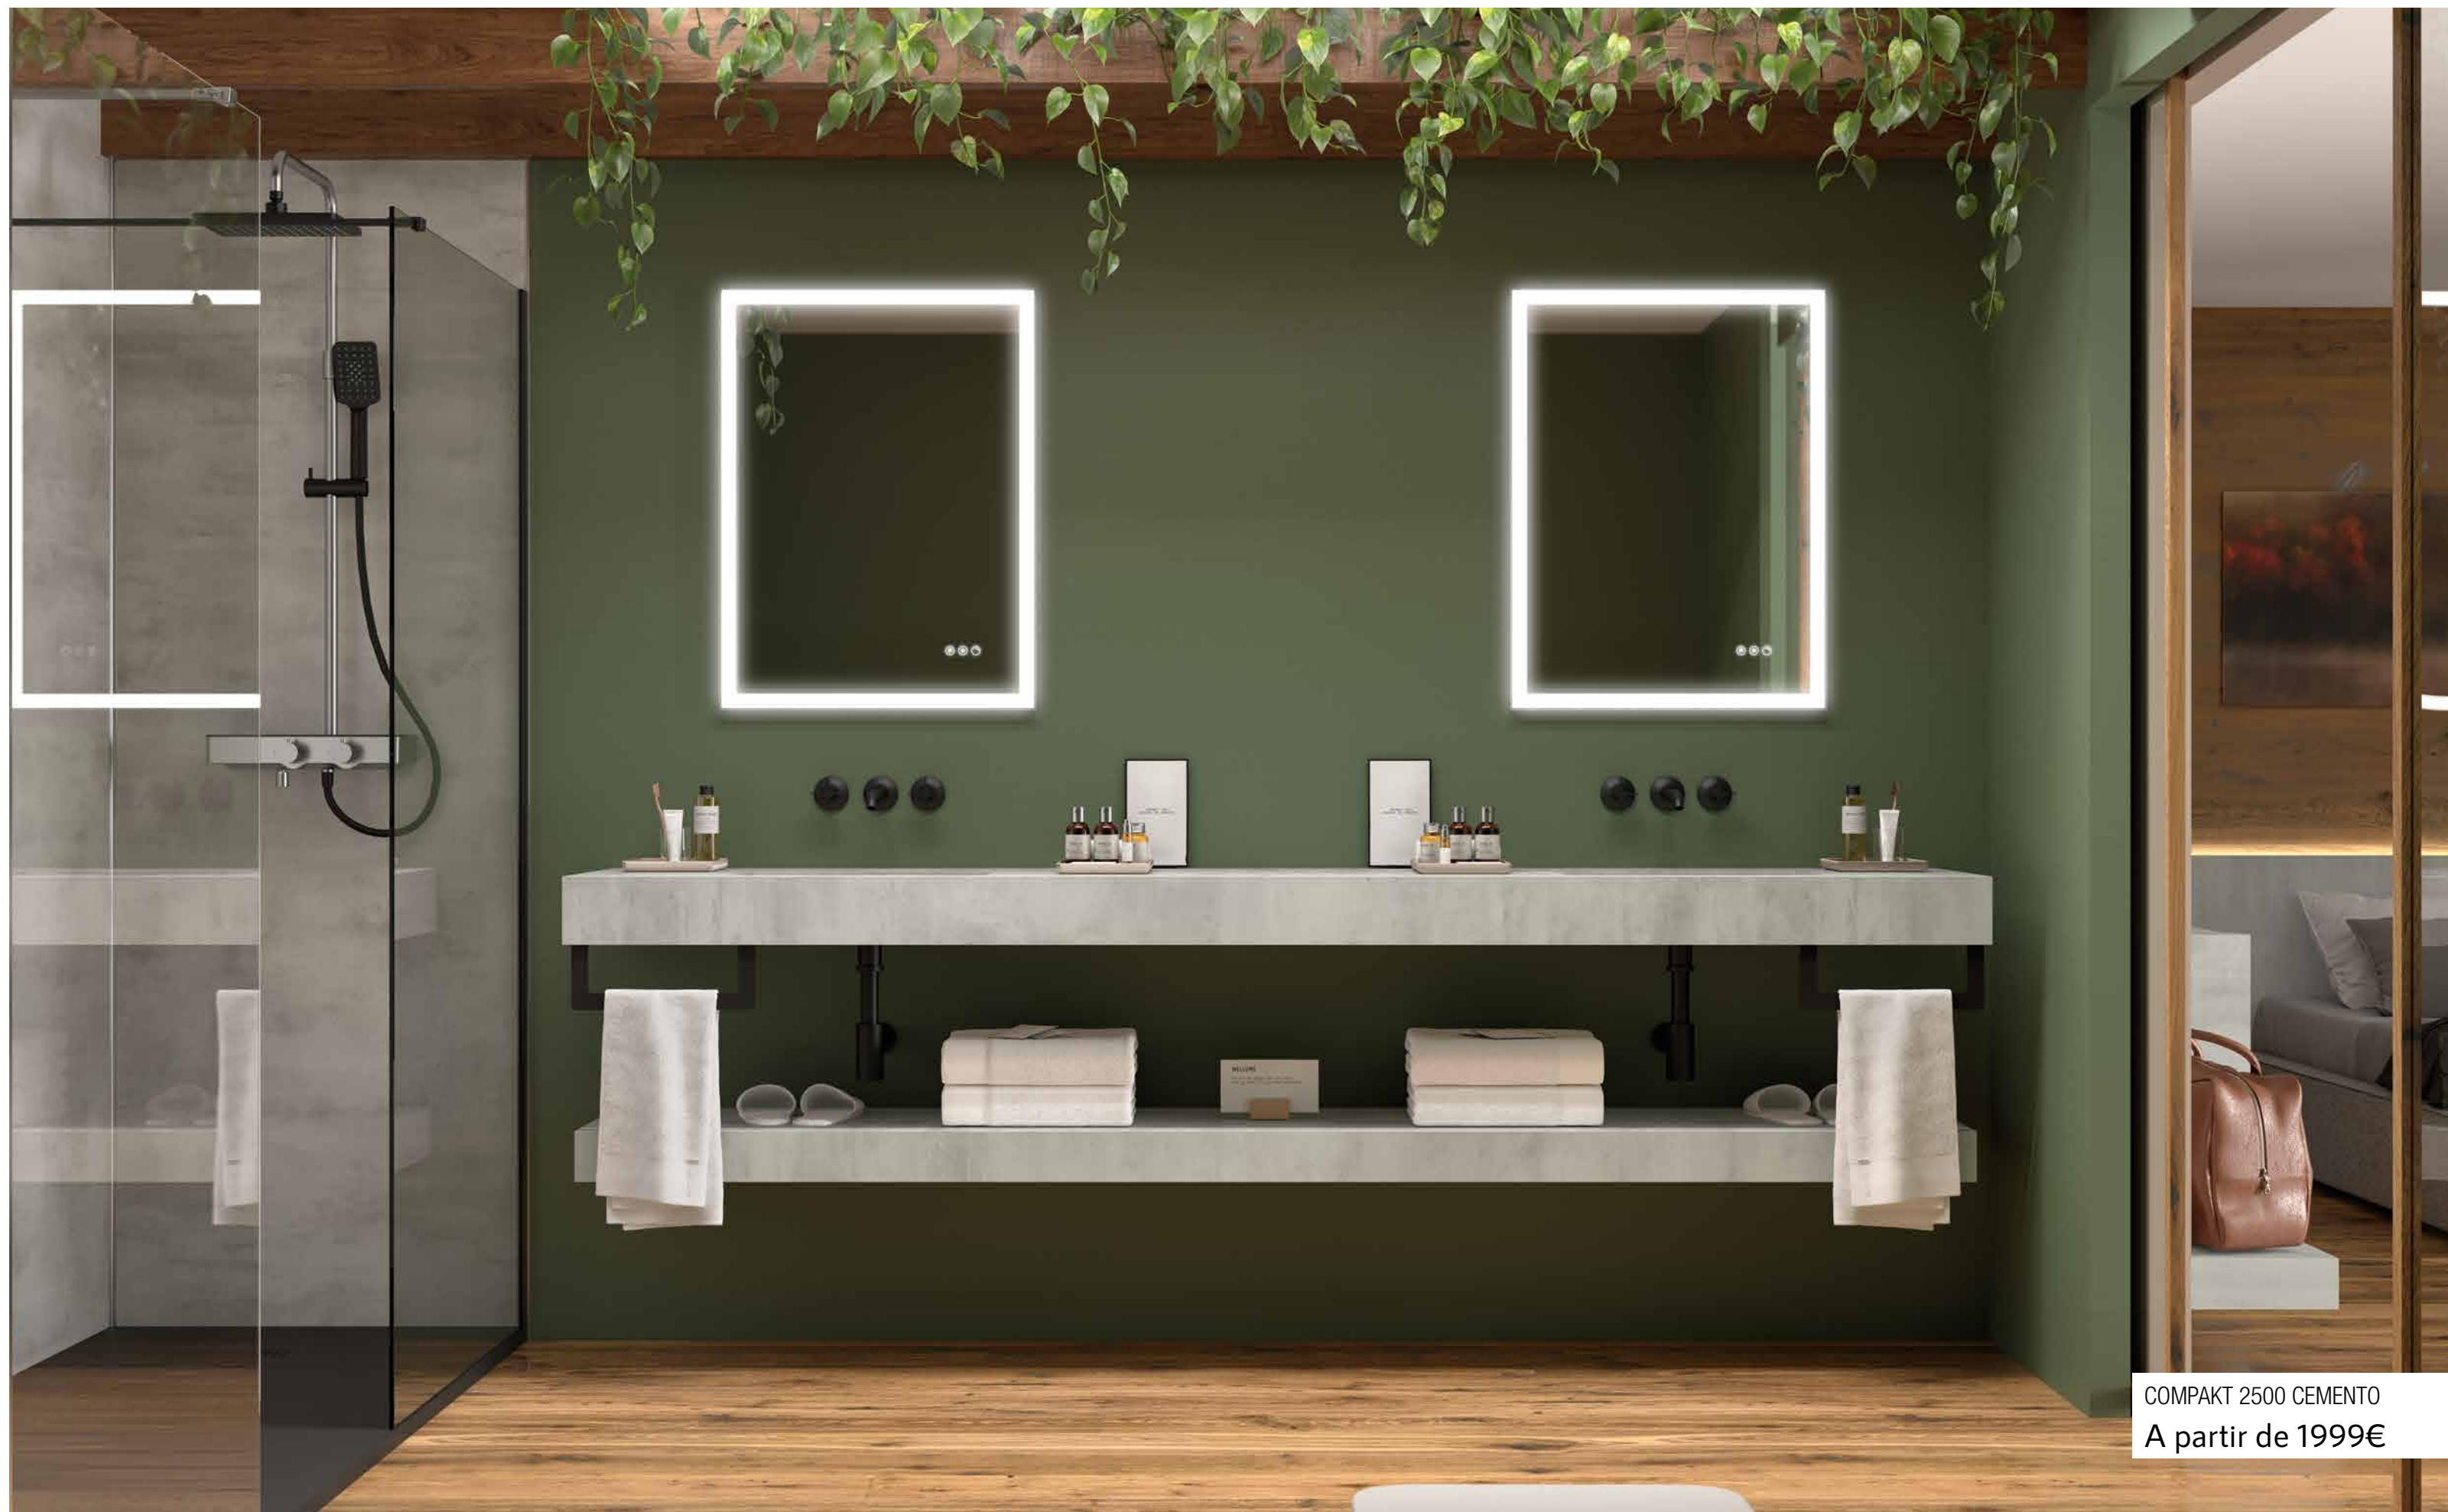

COMPAKT

COMPAKT 2500 CEMENTO
A partir de 1999€