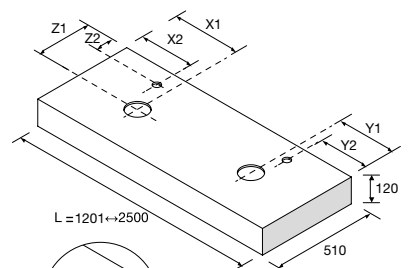

TAMPOS COMPAKT COM PROFUNDIDADE DE 510 MM PARA LAVATÓRIOS DE POUSAR

	Carvalho África	Havana	Marmol branco	Cemento	Grafite stone	€
600 - 800	26058	84064	26084	26111	103269	496
801 - 1000	26059	84065	26085	26112	103270	622
1001 - 1200	26060	84066	26086	26114	103271	748
1201 - 1400	26061	84067	26087	26115	103272	873
1401 - 1600	26062	84068	26088	26116	103273	999
1601 - 1800	26063	84069	26090	26118	103274	1125
1801 - 2000	26064	84070	26091	26119	103275	1250
2001 - 2500	26065	84071	26092	26120	103276	1628

TAMPOS COMPAKT COM PROFUNDIDADE DE 510 MM PARA LAVATÓRIOS DE POUSAR

	Carvalho África	Havana	Marmol branco	Cemento	Grafite stone	€
1201 - 1400	26066	84072	26093	26121	103277	978
1401 - 1600	26067	84073	26094	26122	103278	1104
1601 - 1800	26068	84074	26095	26123	103279	1230
1801 - 2000	26069	84075	26096	26124	103280	1355
2001 - 2500	26070	84076	26097	26125	103281	1733