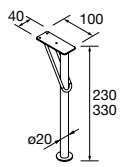

CONJUNTO DE 2 PÉS UNIIQ 230 / 330

Branco Preto Chrome €

230	24716	24717	24718	41
330	24713	24714	24715	51

CONJUNTO DE 2 PÉS KLIM 230 / 330

Branco Preto Inox €

230	84135	84136	84137	24
330	84131	84132	84134	30