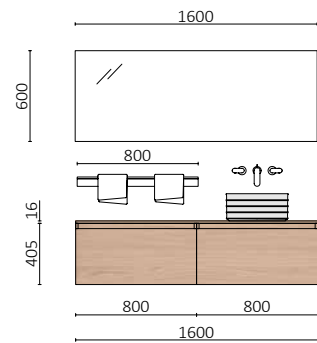

MARA 1600 ROBLE EUROPEU		€
113996	Móvel suspenso MARA 800 Roble Europeu x 2	1360
114030	Tampo MARA 1600 Roble Europeu	419
114521	Lavatório de pousar LOOP Matt grey	315
PREÇO TOTAL		2094
91116	Espelho REFLEXO 1600	500
103973	Sifão POSYX Latão cromado	47
102305	Válvula aberta FLOW Matt black	55
24731	Prateleira toalheiro 601 - 800 Solid surface branco mate	155