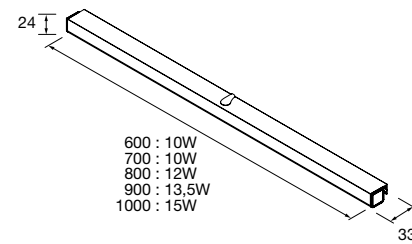

OPTIMUS

	/	€
600	87811	95
700	103347	100
800	87812	105
900	103348	110
1000	87813	116

JUDI

	/	€
250	97640	42