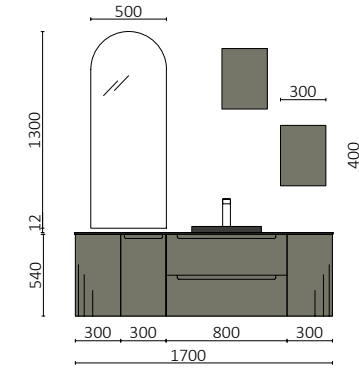

MONTERREY 1710 GREEN FOREST		€
96536	Móvel suspenso MONTERREY 800 Green forest	620
96592	Coqueta suspensa MONTERREY 300 esquerda Green forest	257
97038	Coqueta suspensa ALLIANCE 300 Green forest x 2	662
91256	Tampo 1611 - 1810 Ardósia preta	639
97655	Lavatórios semiembutidos MAEL Matt black	286
PREÇO TOTAL		2464
113753	Espelho EMILE 500	385
103973	Sifão POSYX Latão cromado	47
102305	Válvula aberta FLOW Matt black	55
96939	Módulo ALLIANCE 400 Green forest x 2	392