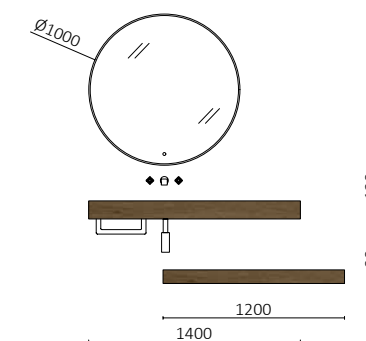

COMPAKT 1400 HAVANA		€
83972	Tampo COMPAKT 46, 1201 - 1400 Havana	1004
PREÇO TOTAL		1004
113749	Espelho GLOBE 1000 Preto	450
26195	Toalheiro COMPAKT Matt black	110
84080	Prateleira COMPAKT 38, 1001 - 1200 Havana	717
103974	Sifão SMART Matt black	68
102305	Válvula aberta FLOW Matt black	55