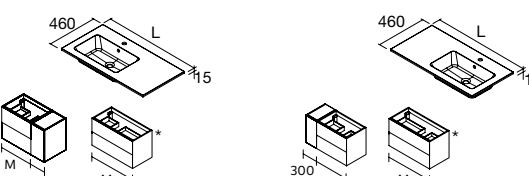

VILNA
Mineralsolid branco mate

Zona de apoio à direita			€	Zona de apoio à esquerda			€
*	905	97042	419	*	905	97041	419
*	1005	97045	440	*	1005	97044	440
*	1205	97048	471	*	1205	97047	471

* NOTA: Necessário gaveta com abertura para sifão