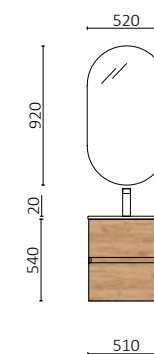

FUSSION 40 500 CARVALHO ÁFRICA

		€
96681	Móvel suspenso FUSSION LINE 500 profundidade 40 Carvalho áfrica	299
21564	Lavatório Profundidade 40 IBERIA 510 Porcelana branca	131
PREÇO TOTAL		430
113741	Espelho OLIMPIA 920	288
103973	Sifão POSYX Latão cromado	47
102306	Válvula clic-clac FLOW Matt black	58

P. 263