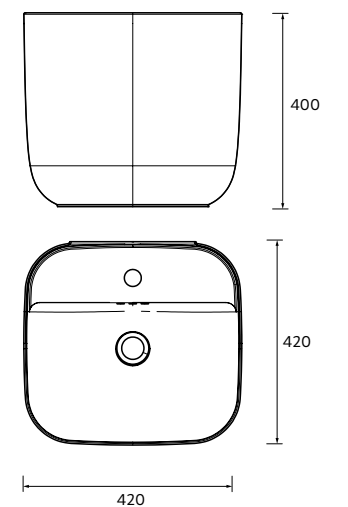

NOTA: Inclui ferramenta para aplicar à parede.

MONOLITH SQUARE

Porcelana

	Branco brilho	€	Matt black	€
420	114523	336	114524	452

NOTA: Inclui ferramenta para aplicar à parede.

ALTIRO

Porcelana

390 24555 205