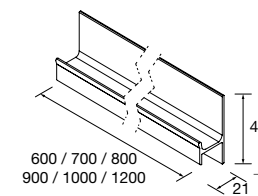

PUXADORES SPIRIT

	Matt white	Matt black	Gloss anodized	€
600	90986	90987	90985	17
700	90989	90990	90988	19
800	90992	90993	90991	20
900	90995	90996	90994	24
1000	90974	90975	90973	28
1200	90976	90977	90978	39