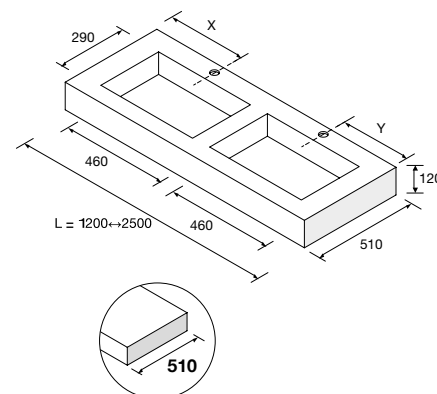

TAMPOS COMPAKT COM LAVATÓRIO INTEGRADO (460) E PROFUNDIDADE DE 510 MM

	Carvalho África	Havana	Marmol branco	Cemento	Grafite stone	€
1201 - 1400	25460	83998	25486	25614	103205	1226
1401 - 1600	25461	84000	25487	25615	103206	1352
1601 - 1800	25462	84001	25488	25616	103207	1478
1801 - 2000	25463	84012	25489	25617	103208	1604
2001 - 2500	25464	84013	25490	25618	103209	1981

Suportes com regulação e esquadros de fixação incluídos 105 x 415 mm.

Descarregue aqui o formulário www.salgar.net