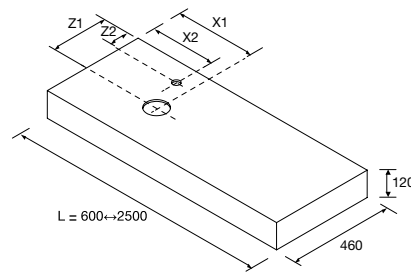

! Suportes com regulação e esquadros de fixação incluídos 80x340 mm.

TAMPOS COMPAKT COM PROFUNDIDADE DE 460 MM PARA LAVATÓRIOS DE POUSAR

	Carvalho África	Havana	Marmol branco	Cemento	Grafite stone	€
600 - 800	25993	84040	26019	26045	103256	483
801 - 1000	25994	84041	26020	26046	103257	608
1001 - 1200	25995	84042	26021	26047	103258	734
1201 - 1400	25996	84043	26022	26048	103259	860
1401 - 1600	25997	84045	26023	26049	103260	985
1601 - 1800	25998	84046	26024	26050	103261	1112
1801 - 2000	25999	84047	26025	26051	103262	1237
2001 - 2500	26000	84048	26026	26052	103263	1615

TAMPOS COMPAKT COM PROFUNDIDADE DE 460 MM PARA LAVATÓRIOS DE POUSAR

	Carvalho África	Havana	Marmol branco	Cemento	Grafite stone	€
1200 - 1400	26001	84059	26027	26053	103264	965
1401 - 1600	26002	84060	26028	26054	103265	1090
1601 - 1800	26003	84061	26029	26055	103266	1217
1801 - 2000	26004	84062	26030	26056	103267	1342
2001 - 2500	26005	84063	26031	26057	103268	1720

TAMPOS COMPAKT COM PROFUNDIDADE DE 510 MM PARA LAVATÓRIOS DE POUSAR

	Carvalho África	Havana	Marmol branco	Cemento	Grafite stone	€
600 - 800	26058	84064	26084	26111	103269	496
801 - 1000	26059	84065	26085	26112	103270	622
1001 - 1200	26060	84066	26086	26114	103271	748
1201 - 1400	26061	84067	26087	26115	103272	873
1401 - 1600	26062	84068	26088	26116	103273	999
1601 - 1800	26063	84069	26090	26118	103274	1125
1801 - 2000	26064	84070	26091	26119	103275	1250
2001 - 2500	26065	84071	26092	26120	103276	1628

TAMPOS COMPAKT COM PROFUNDIDADE DE 510 MM PARA LAVATÓRIOS DE POUSAR

	Carvalho África	Havana	Marmol branco	Cemento	Grafite stone	€
1201 - 1400	26066	84072	26093	26121	103277	978
1401 - 1600	26067	84073	26094	26122	103278	1104
1601 - 1800	26068	84074	26095	26123	103279	1230
1801 - 2000	26069	84075	26096	26124	103280	1355
2001 - 2500	26070	84076	26097	26125	103281	1733