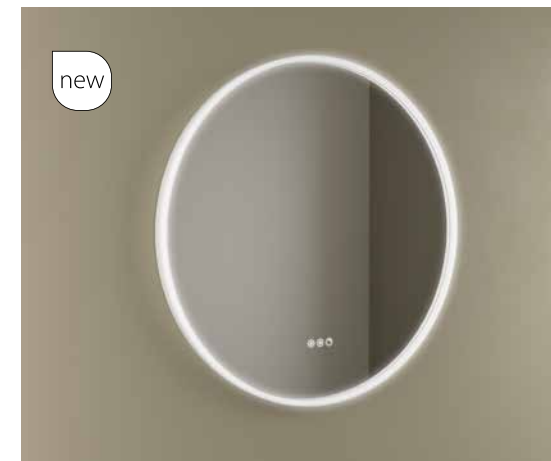

Espejos

ESPELHOS COM LUZ LED

MEMPHIS

	/	€
600	113760	425
800	113761	478
1000	113762	530
1200	113763	583

KORI LINE

	/	€
600	113755	415
800	113756	520

KORI CURVE

	/	€
600	113757	415
800	113758	520
1000	113759	625