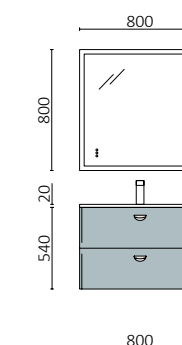

UNIIQ 800 BLUE FOG

	€
96638 Móvel suspenso UNIIQ 800 Blue fog	471
113766 Puxador EMOJI Greige x 2	38
113428 Lavatório UNIIQ 810 Matt white	240
PREÇO TOTAL	749
113761 Espelho MEMPHIS 800	478
103973 Sifão POSYX Latão cromado	47
114577 Válvula clic-clac CERAX Matt white	32