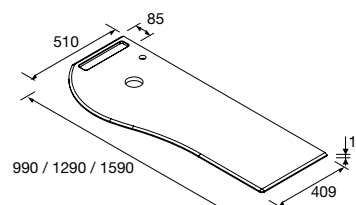

TAMPO MAM SURFACE COM TOALHEIRO D

	Solid surface branco mate	€		Ardósia preta	€		Marmol branco	€		Terrazo natura	€
990	85967	374	96751	426	97389	426	103293	426			
1290	85969	408	96752	471	97390	471	103294	471			
1590	91128	555	96758	629	97391	629	103295	629