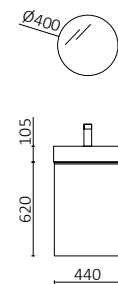

GAVETAS DE MADEIRA
COM GUIAS OCULTOS

P. 267

AIDA WHITE COTTON		€
114649	Móvel suspenso AIDA 440 White cotton	173
114615	Puxador AIDA Matt anodized	13
114533	Lavatório AIDA Branco brilho	121
PREÇO TOTAL		307
103356	Espelho OASIS 400	62
103973	Sifão POSYX Latão cromado	47
102303	Válvula aberta FLOW Chrome	55