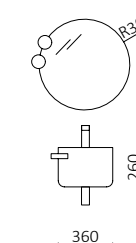

MONOLITH MINI BRANCO BRILHO

		€
114527	MONOLITH MINI Branco brilho	210
PREÇO TOTAL		210
91130	Espelho OASIS 600	67
91238	Aplique GILDA 90 x 2	84
114618	Toalheiro MINI Matt black	63
103974	Sifão SMART Matt black	68
114576	Válvula clic-clac CERAX Branco brilho	32