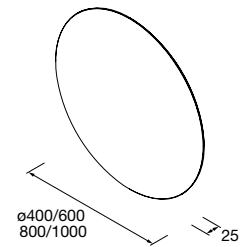

* 400, 500, 1200 e 1400 não são reversíveis

SENA

	/	€
1200	17893	110
1400	84861	131

OASIS

	/	€
400	103356	62
600	91130	67
800	91131	88
1000	91132	120

OVALO

	/	€
500	103357	104

ESPELHOS COM LUNA POLIDA 5MM