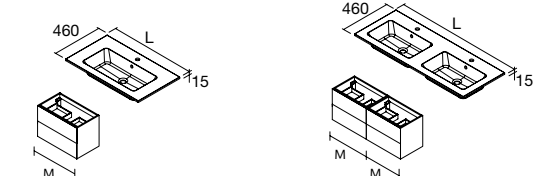

VILNA

Mineralsolid branco mate

centrado		€	duplo		€
605	91234	277	1205	91237	478
805	91235	333	1605	97056	681
1005	91236	389