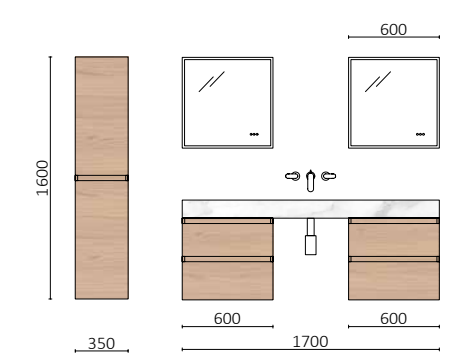

MARA 1700 ROBLE EUROPEU

		€
114002	Móvel suspenso MARA 600 Roble Europeu x 2	1712
103306	Gaveta completa METÁLICO 600 Onix x 2	268
25431	Tampo COMPAKT 46, 1601 - 1800 Marmol branco	1257
PREÇO TOTAL		3237
113755	Espelho KORI LINE 600 x 2	830
103974	Sifão SMART Matt black	68
102305	Válvula aberta FLOW Matt black	55
114015	Pilar MARA Roble Europeu	1087