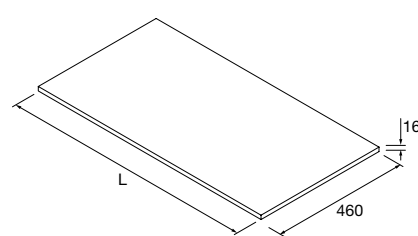

TAMPOS 16 MM

	Branco brilho	White cotton	Black velvet	Natural	Carvalho África	Noz Maya	€
600	22960	96819	96820	22963	91086	102253	72
700	96827	96839	96840	96841	96842	102819	78
800	22964	96848	96861	22967	91087	102254	83
900	97401	97402	97403	97405	97406	102820	88
1000	22968	96864	96880	22971	91088	102255	93
1200	22972	96890	96898	22975	91089	102256	104
1400	104508	113970	113971	104514	104515	104516	114