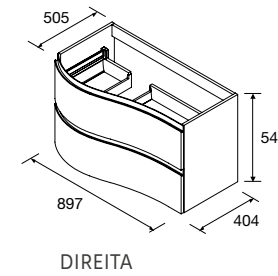

MÓVEL SUSPENSO MAM 2 GAVETAS D

900	113797	113798	113800	113801	113802	113799	113803	1098
White cotton	Black velvet	Macchiato	Blue fog	Night blue	Antracite	Green forest	€