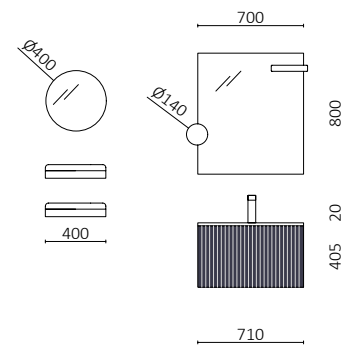

BIBA 700 NIGHT BLUE		€
103044	Móvel suspenso BIBA 700 Night blue	499
103335	Puxador FIBI Brushed gold	18
26782	Lavatório CONSTANZA 710 Branco brilho	143
PREÇO TOTAL		660
16909	Espelho SENA 700	85
24569	Espelho Ø140 mm	63
97640	Aplique JUDI	42
102307	Jogo de sifão reduzido CONEX Branco	58
103356	Espelho OASIS 400	62
82333	Prateleira 400 Solid surface branco mate x 2	206

P. 148