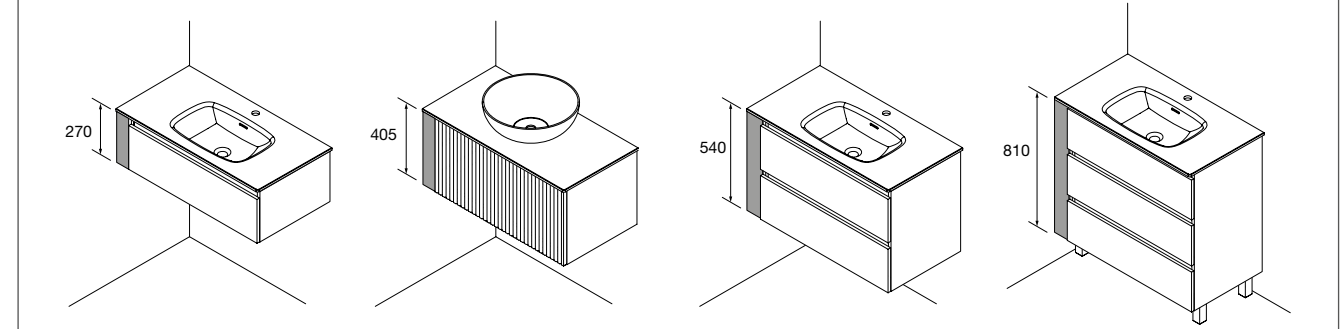

Réguas de remate recomendadas para tampos e lavatórios à parede

RÉGUA DE REMATE 16MM

	Natural	Carvalho áfrica	Noz Maya	€	Branco brilho	White cotton	Black velvet	Macchiato	Blue fog	Night blue	Terracota	Antracite	Green forest	€
270	24308	91082	102793	17	24305	96800	96809	102790	102789	102788	103625	102792	102791	17
405	102816	102818	102813	22	-	102815	102814	102809	102808	102807	102812	102811	102810	22
540	24315	91083	102799	27	24312	96810	96811	102796	102795	102794	103626	102798	102797	27
810	102804	102806	102800	33	102801	102803	102802	103724	103723	103722	103627	103726	103725	33