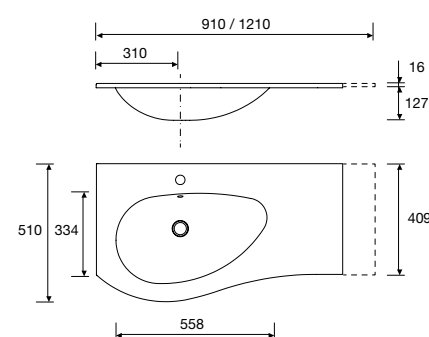

MAM

Produto Especial

Lavatório integrado de solid surface à medida com opção de mecanizado para torneira e toalheiro incluído. É necessário preencher o formulário de pedido.

Descarregue aqui o formulário www.salgar.net