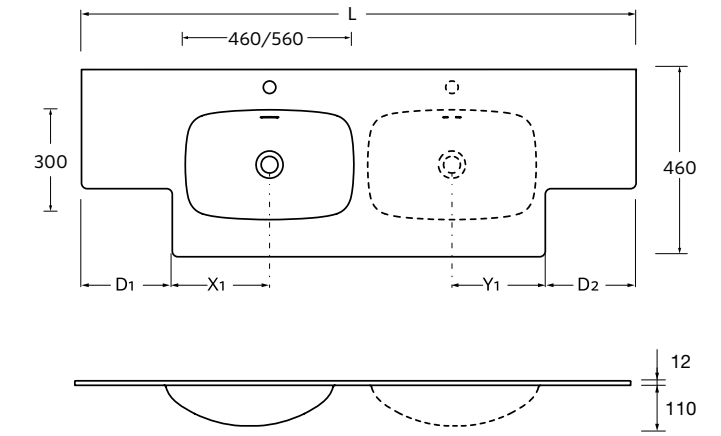

Lavatórios

À MEDIDA

! Lavatório integrado de solid surface à medida com opção de mecanizado para torneira e toalheiro incluído. É necessário preencher o formulário de pedido.

Descarregue aqui o formulário www.salgar.net

Terminações disponíveis

LAVATÓRIOS LAGO À MEDIDA E COM MECANIZADO

Solid surface branco mate