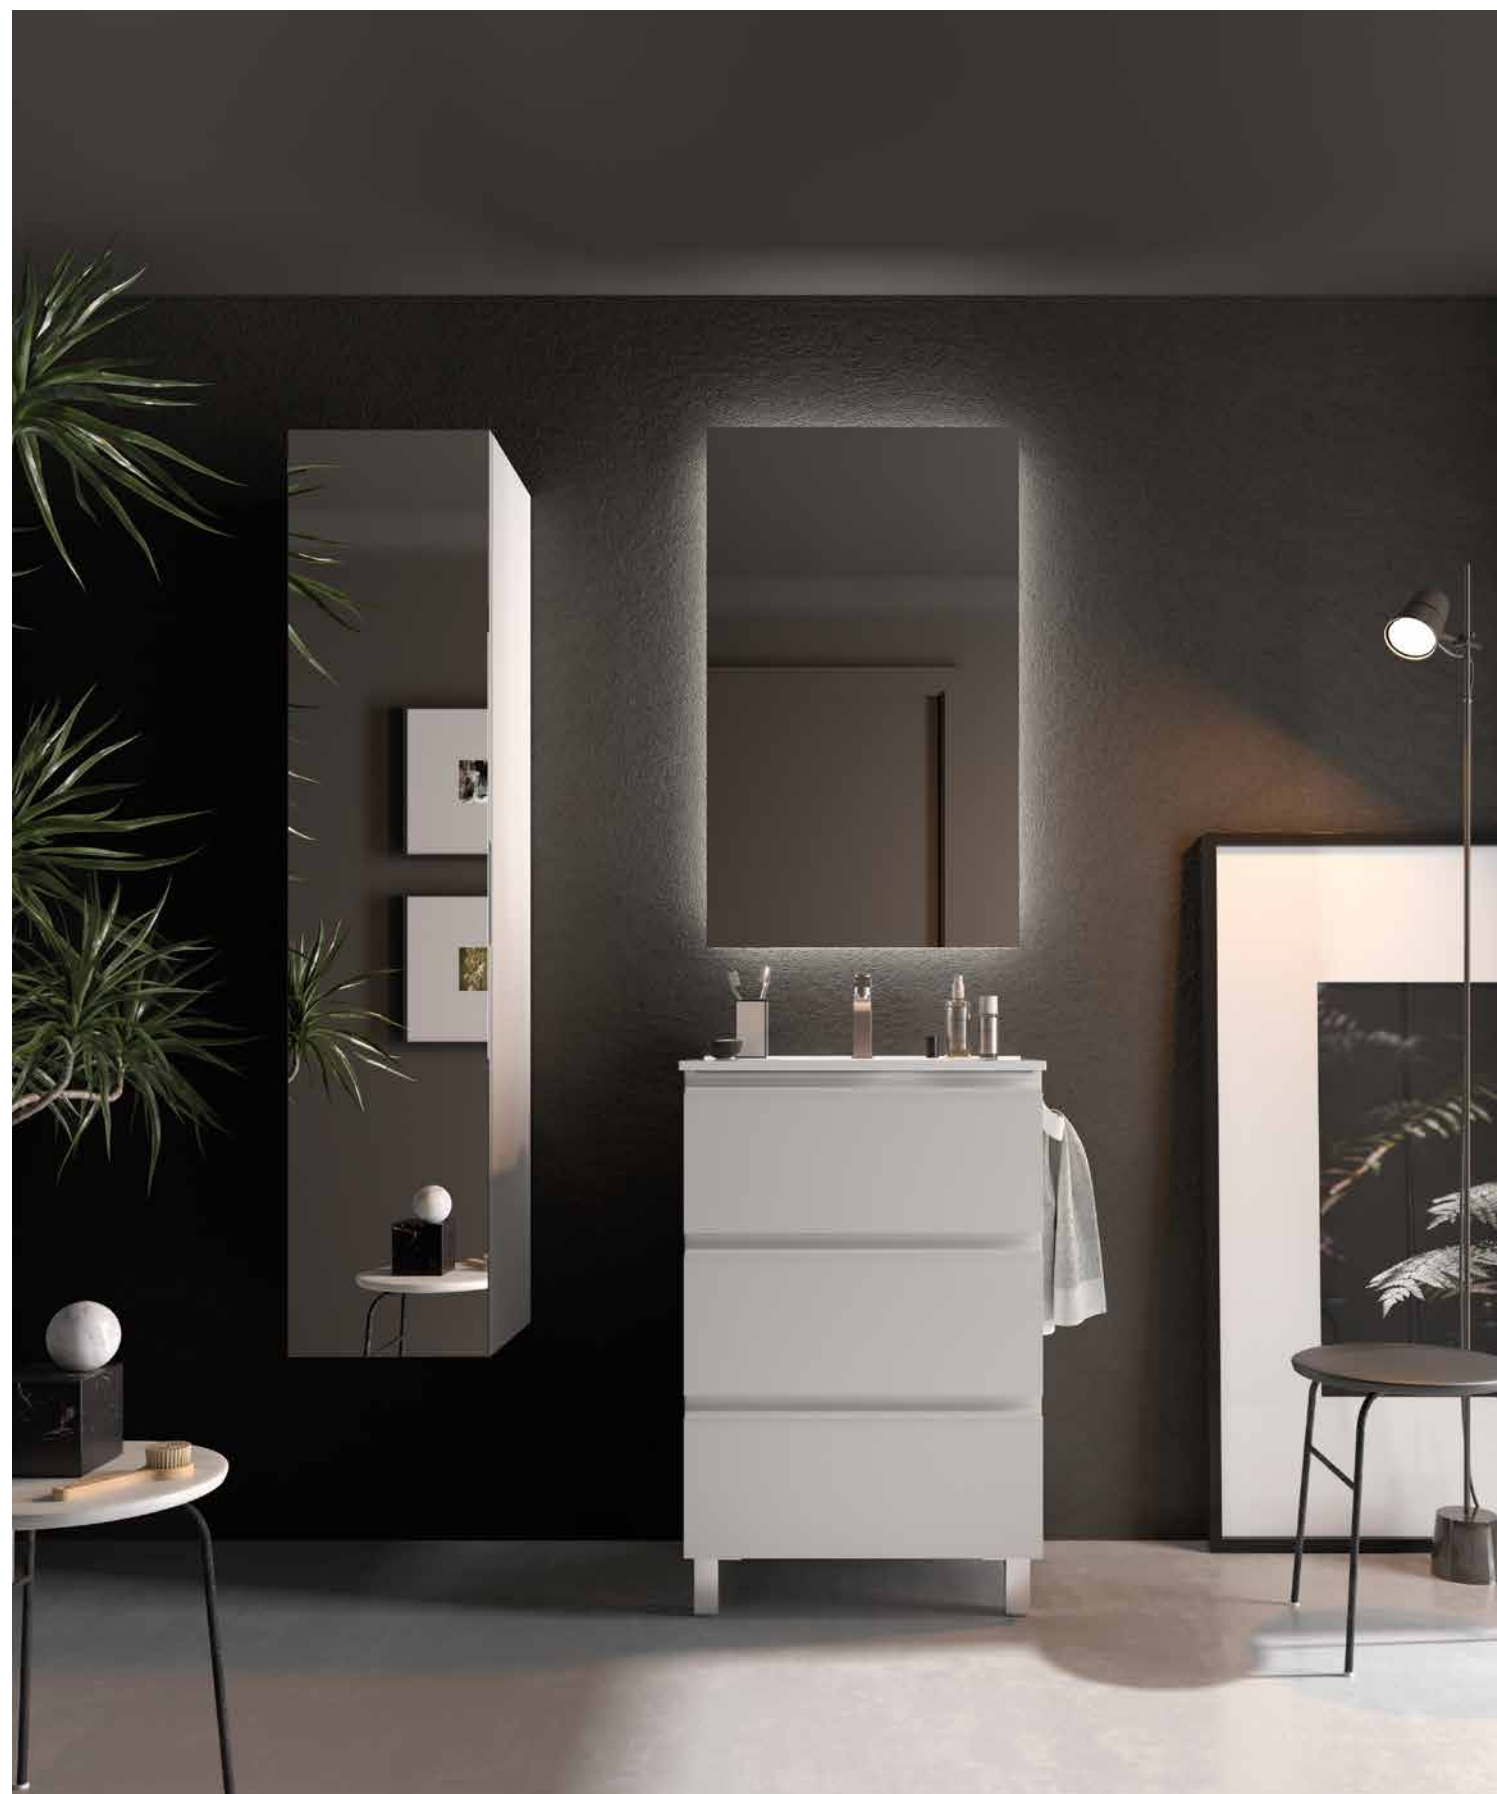

SPIRIT 600 WHITE COTTON
A partir de 732€