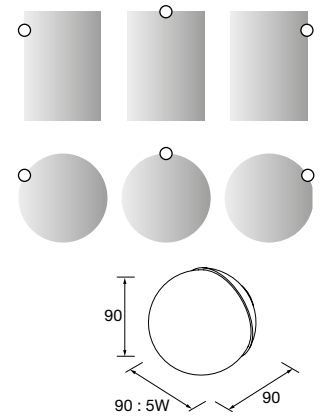

ELSA

	Cromado brilho	€
44	23537	26
233	113771	42

BOREAL

	/	€
308	84122	77
500	84123	110
700	84124	155

OPTIMUS

	/	€
600	87811	95
700	103347	100
800	87812	105
900	103348	110
1000	87813	116

JUDI

	/	€
250	97640	42

GILDA

	/	€
90	91238	42

CIRCUS

	Preto	€
315	103349	156
420	103350	162
525	103351	167