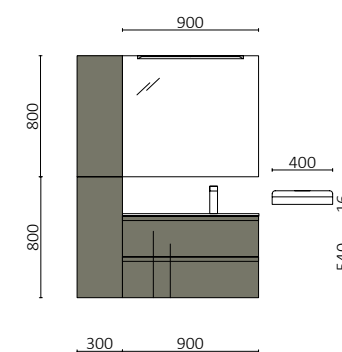

MAM 900/E GREEN FOREST

		€
113810	Móvel suspenso MAM 900 esquerdo Green forest	1098
83877	Lavatório MAM 910 esquerdo Carga mineral branca brilho	259
PREÇO TOTAL		1357
16911	Espelho SENA 900	91
84124	Aplique BOREAL 700	155
103973	Sifão POSYX Latão cromado	47
102306	Válvula clic-clac FLOW Matt black	58
96951	Módulo ALLIANCE 800 Green forest x 2	436
82333	Prateleira 400 Solid surface branco mate	103

P. 62