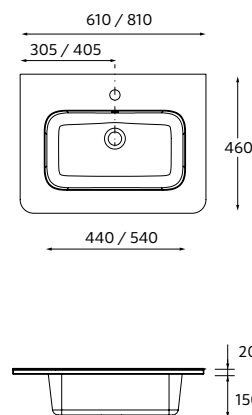

Produto Especial

Lavatório integrado de solid surface à medida com opção de mecanizado para torneira e toalheiro incluído. É necessário preencher o formulário de pedido.

Descarregue aqui o formulário www.salgar.net