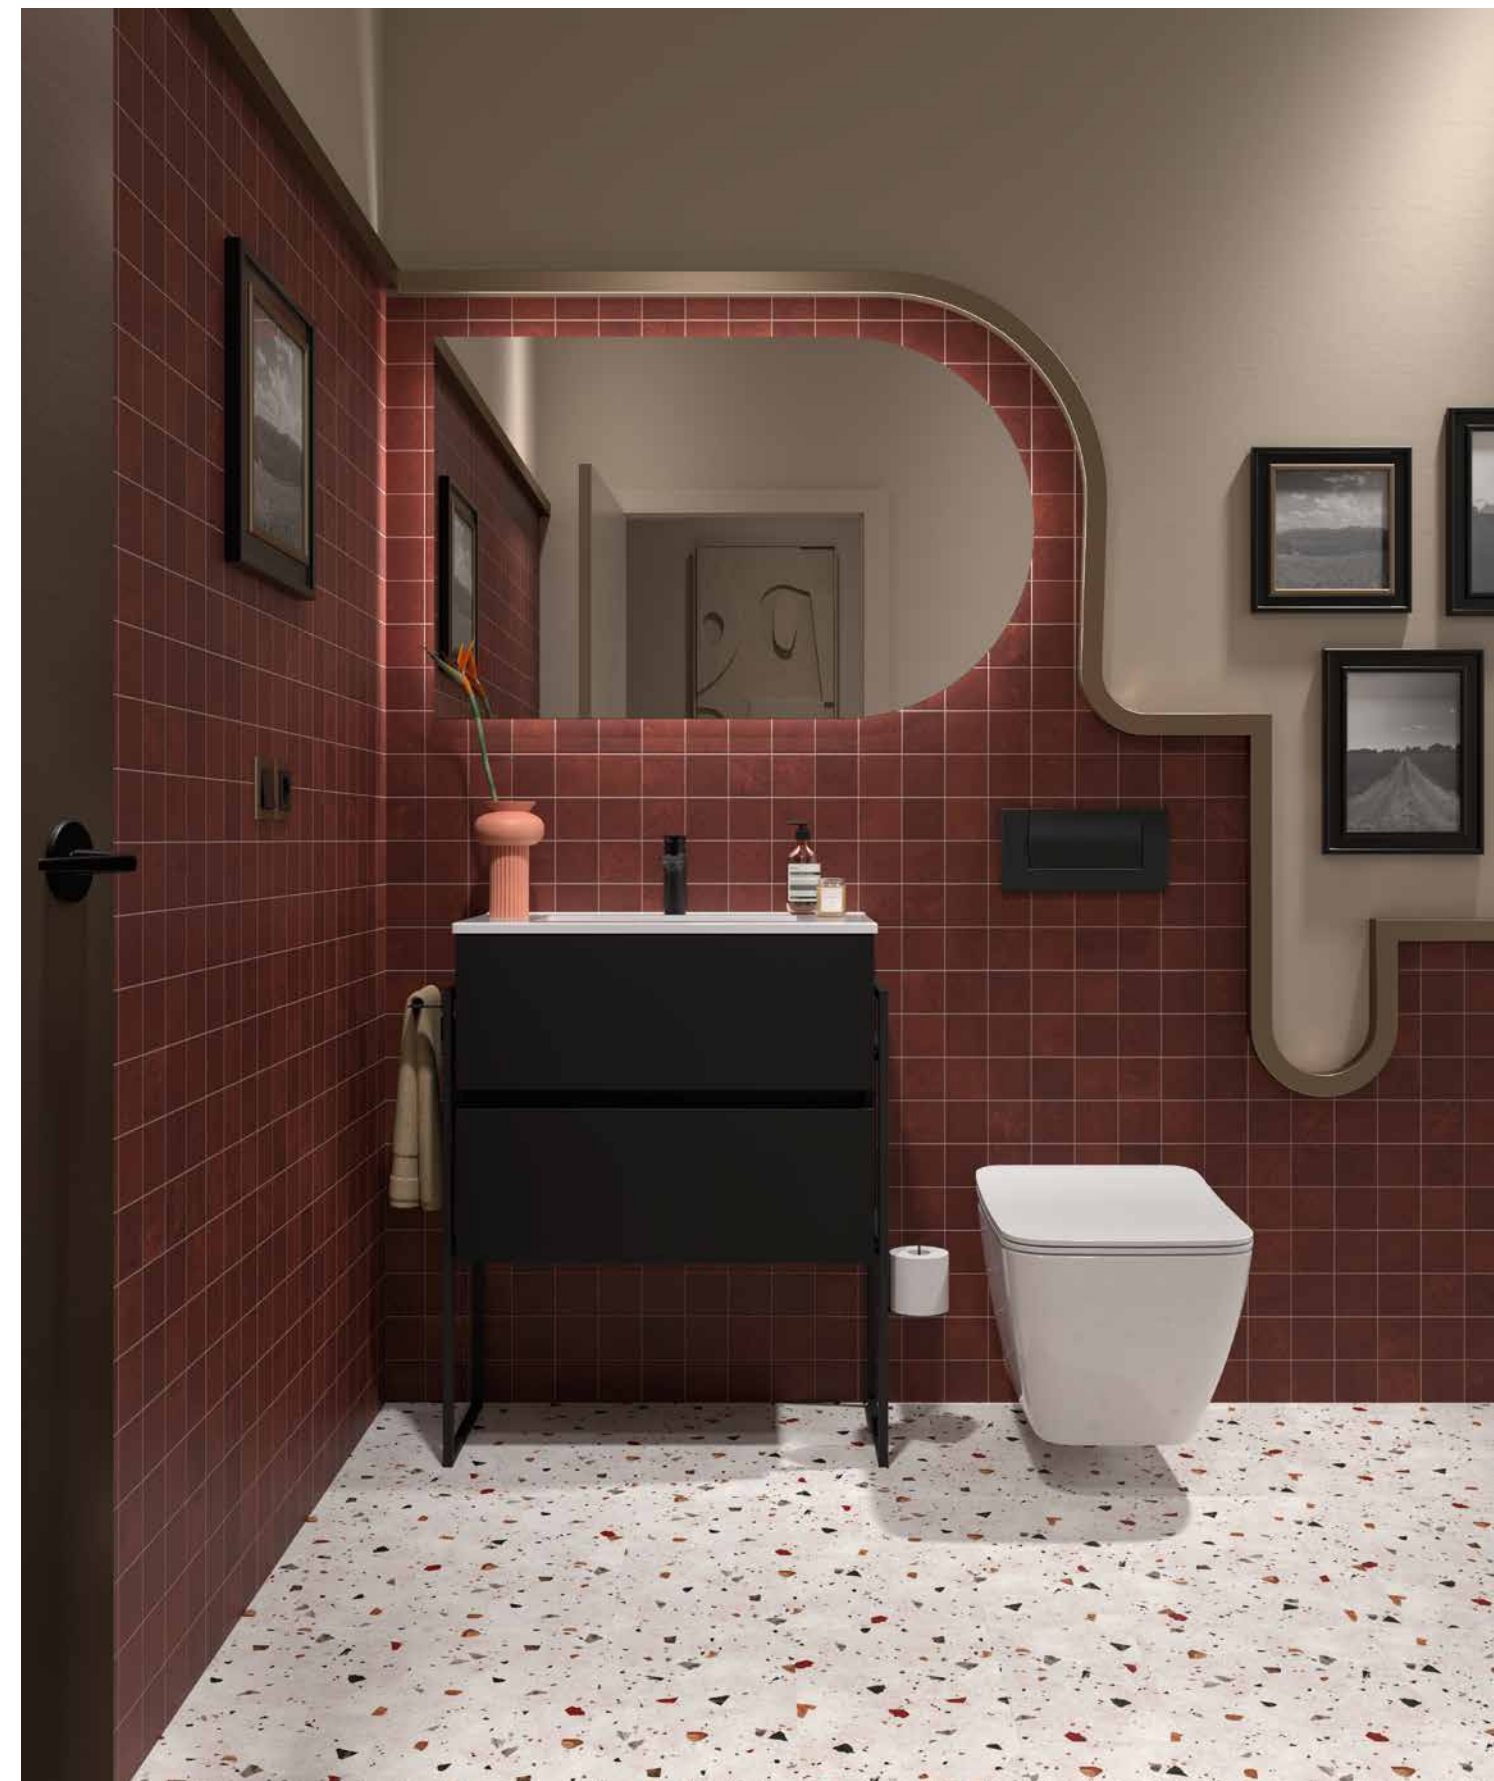

FUSSION 40 500 CARVALHO ÁFRICA
A partir de 430€