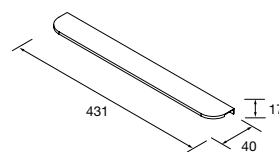

€						€
Carvalho África	Noz Maya	Branco brilho		White cotton	Macchiato	Blue fog	Antracite	Green forest	

440	114647	114648	114650	142	114649	114654	114653	114651	114652	173

PUXADOR AIDA

			€
Matt anodized	Matt gold	Brushed black	

430	114615	114617	114616	13