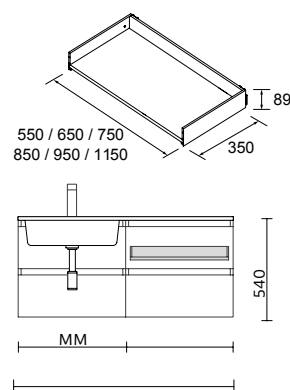

PILAR ALLIANCE 1600 1 PORTA EM ESPELHO

PUSH C

Natural	Carvalho áfrica	Noz Maya	€	Branco brilho	White cotton	Black velvet	€	
350	26864	91074	102834	476	26861	96974	96975	497

GAVETA METÁLICA SEM ABERTURA PARA SIFÃO