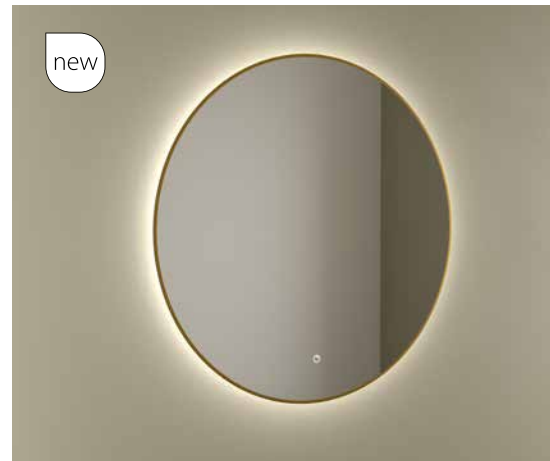

	/	€
800	86287	273
1000	86289	307

PRATELEIRA SUNRISE

	Branco	Matt black	€
800	86288	91113	120
1000	86290	91114	155

OLIMPIA

	/	€	Black velvet	€	Ouro	€
920	113741	288	113740	347	113739	347

ORGANIC

	/	€
600	26775	393
800	26776	427

EMILE

	/	€
500	113753	385
700	113754	427

LOUIS

	/	€
600	113751	373
700	113752	471

ESPELHOS COM LUZ LED

ORLEANS

	/	€
600	97586	359
700	97596	393
800	97597	422
900	97598	467
1000	97599	488
1200	97600	509
1400	97601	524