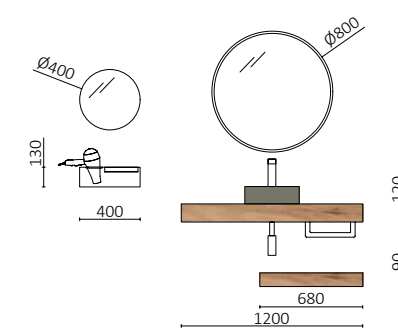

COMPAKT 1200 CARVALHO ÁFRICA		€
26060	Tampo COMPAKT 51, 1001 - 1200 Carvalho África	748
103315	Lavatório de pousar BICA Green forest	314
PREÇO TOTAL		1062
103359	Espelho MITO CURVE 800 Preto	456
26195	Toalheiro COMPAKT Matt black	110
25953	Prateleira COMPAKT 42, 600 - 800 Carvalho África	477
103974	Sifão SMART Matt black	68
102305	Válvula aberta FLOW Matt black	55
103356	Espelho OASIS 400	62
97684	Frontal madeira LLOYD 400 Carvalho África	41
97668	Porta secador/tábua LLOYD Matt black	51
97666	Prateleira LLOYD 220 Matt black	79