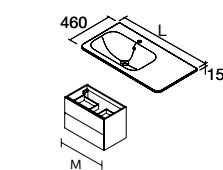

UNIIQ
Mineralsolid branco mate

centrado	€	Zona de apoio à direita	€	Zona de apoio à esquerda	€	
605	97058	387	905	24543	419	
805	97059	408	1205	24545	482	
				905	24544	419
				1205	24546	482