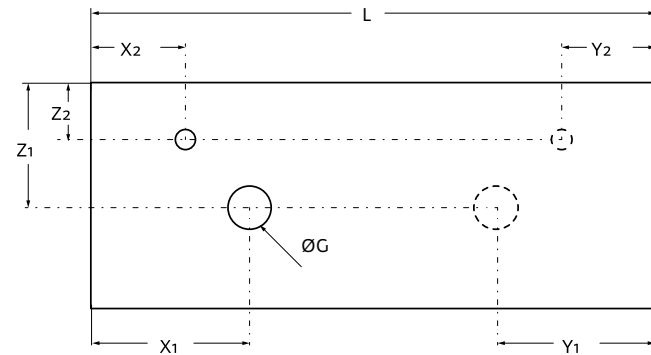

Produto Especial

Tampo à medida com opção de mecanizado para torneira e toalheiro incluído. É necessário preencher o formulário de pedido.

Descarregue aqui o formulário www.salgar.net