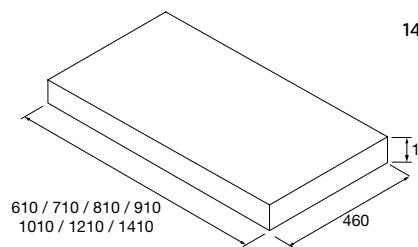

TAMPO DOMUS 100 MM

	Natural	Carvalho áfrica	Noz Maya	€
600	113874	113875	113876	200
700	113877	113878	113879	208
800	113880	113881	113882	215
900	113883	113884	113885	226
1000	113886	113887	113888	236
1200	113889	113890	113891	284
1400	113892	113893	113894	326

Suportes com regulação e esquadros de fixação incluídos 80x340 mm.