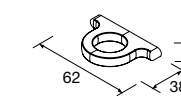

MÓVEL SUSPENSO UNIIQ 2 GAVETAS

	Matt white	Matt black	Humo	Taupe mate	Macchiato	Nata	Blue fog	Azul altamar	Antracite	€
600	96593	96613	96614	96608	96601	96599	96616	96618	96594	450
800	96620	96635	96636	96630	96626	96624	96638	96640	96621	471
	Night blue	Royal green	Bosque	Salvia	Paja	Sol	Terracota	Rojo	Granate	€
600	96600	96619	96598	96615	96602	96607	96611	96612	96609	450
800	96625	96641	96623	96637	96627	96629	96633	96634	96631	471

MÓVEL SUSPENSO UNIIQ 2 GAVETAS / 1 PORTA D

	Matt white	Matt black	Humo	Taupe mate	Macchiato	Nata	Blue fog	Azul altamar	Antracite	€
900	24604	24611	24610	24608	83110	24605	83115	24619	24603	534
1200	24626	24633	24632	24630	83094	24627	83096	24641	24625	660
	Night blue	Royal green	Bosque	Salvia	Paja	Sol	Terracota	Rojo	Granate	€
900	83122	83119	24624	24621	24612	24613	96643	24616	24617	534
1200	83099	83098	24646	24643	24634	24635	96648	24638	24639	660

MÓVEL SUSPENSO UNIIQ 2 GAVETAS / 1 PORTA E

	Matt white	Matt black	Humo	Taupe mate	Macchiato	Nata	Blue fog	Azul altamar	Antracite	€
900	24648	24655	24654	24652	83124	24649	83125	24663	24647	534
1200	24670	24677	24676	24674	83101	24671	83103	24685	24669	660
	Night blue	Royal green	Bosque	Salvia	Paja	Sol	Terracota	Rojo	Granate	€
900	83127	83126	24668	24665	24656	24657	96642	24660	24661	534
1200	83107	83105	24690	24687	24678	24679	96647	24682	24683	660

PILAR SUSPENSO UNIIQ

	Matt white	Matt black	Humo	Taupe mate	Macchiato	Nata	Blue fog	Azul altamar	Antracite	€
350	24692	24699	24698	24696	83088	24693	83091	24707	24691	524
	Night blue	Royal green	Bosque	Salvia	Paja	Sol	Terracota	Rojo	Granate	€
350	83093	83092	24712	24709	24700	24701	96649	24704	24705	524

PUXADOR UNIIQ

	Chrome	Matt white	Matt black	€
23	113733	113732	113734	7

PUXADOR EMOJI

	Greige	Mokka	Rose	€
78	113766	113764	113765	19

PUXADOR OMEGA