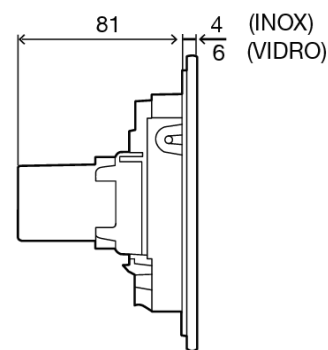

Versão mecânica

Versão pneumática

Identificação do Produto

CG40000054561	OCEANIA Inox Cromo – versão mecânica
CG40000054564	OCEANIA Inox Mate – versão mecânica
CG40000054554	OCEANIA Vidro Branco – versão mecânica
CG40000054557	OCEANIA Vidro Preto – versão mecânica
CG40000054558	OCEANIA Vidro Branco com botão inox mate – versão mecânica
CG40000054562	OCEANIA Vidro Preto com botão inox mate – versão mecânica
CG40000882412	OCEANIA Inox Gold – versão mecânica
CG40000054988	OCEANIA Inox Cromo – versão pneumática
CG40000054988	OCEANIA Inox Mate – versão pneumática
CG40000054989	OCEANIA Vidro Branco – versão pneumática
CG40000054992	OCEANIA Vidro Preto – versão pneumática
CG40000054993	OCEANIA Vidro Branco com botão inox mate – versão pneumática
CG40000054996	OCEANIA Vidro Preto com botão inox mate – versão pneumática

Definição e Aplicação

- Placa de comando de acionamento mecânico ou pneumático para autoclismos interiores OLI

Características Técnicas

- Dupla descarga
- Botão Basculante
- Força de acionamento <20N
- Sistema de abertura em “asa de gaivota”
- Dimensões: 220 X 150 mm
- Espessura do acabamento Inox = 4 mm
- Espessura do acabamento Vidro = 6 mm
- Espessura do acabamento, placa em Vidro e botão em Inox = 6 mm