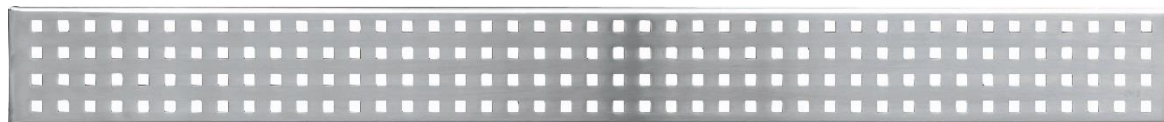

Griglia Personalizzata