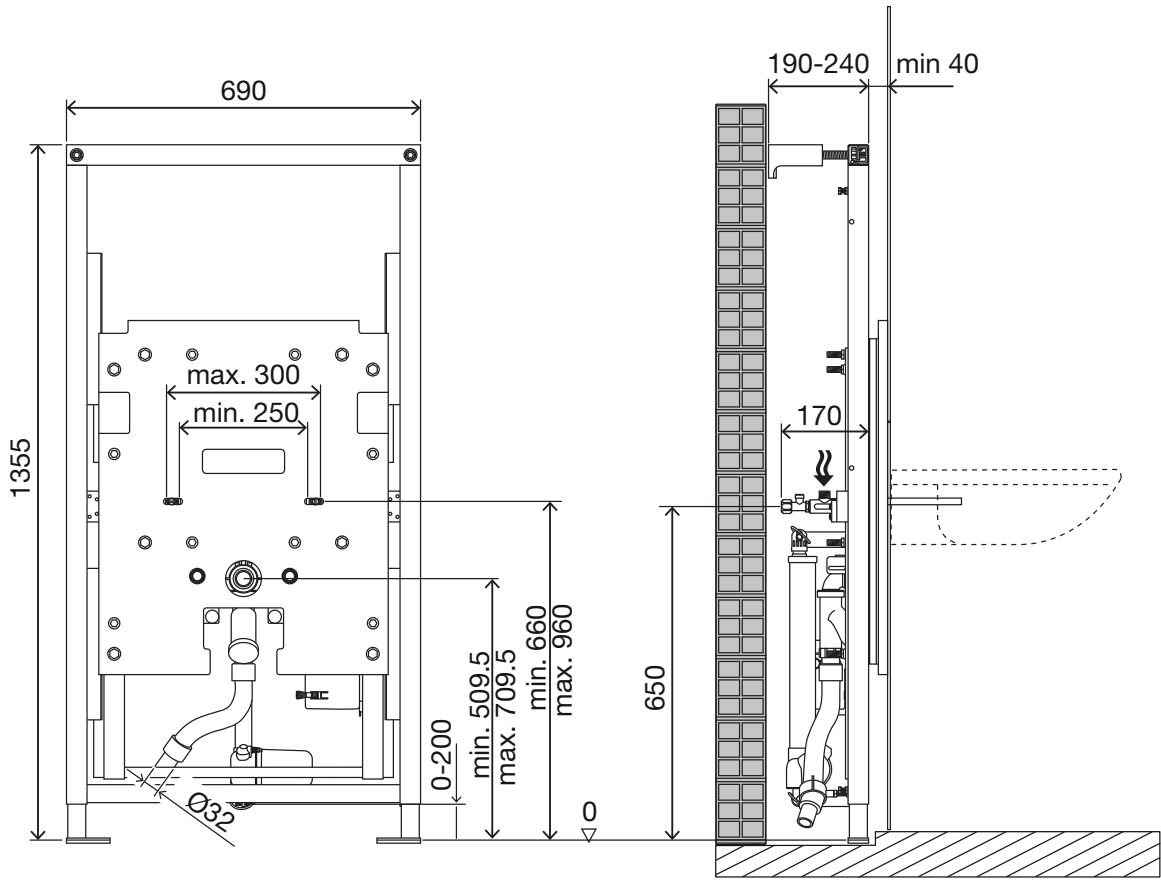

EASY MOVE WASHBASIN

- | Cod: 884481
- | Cod: 884480

(dimensions in millimeters)

4.1

4.2

4.3

5.1

5.2

6

9

10

11

12

13

14.1

14.2

14.3

15

16

17

18

19

20

21