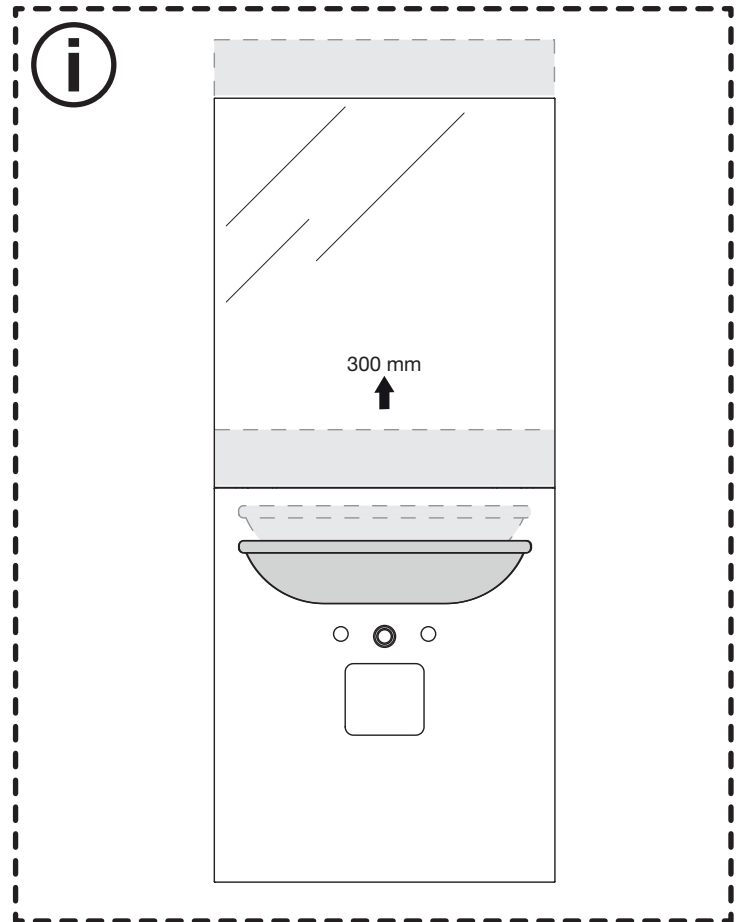

EASY MOVE WASHBASIN

- | Cod: 884481
- | Cod: 884480

(dimensions in millimeters)

4.1

4.2

4.3

5.1

5.2

6

9

10

11

12

13

14.1

14.2