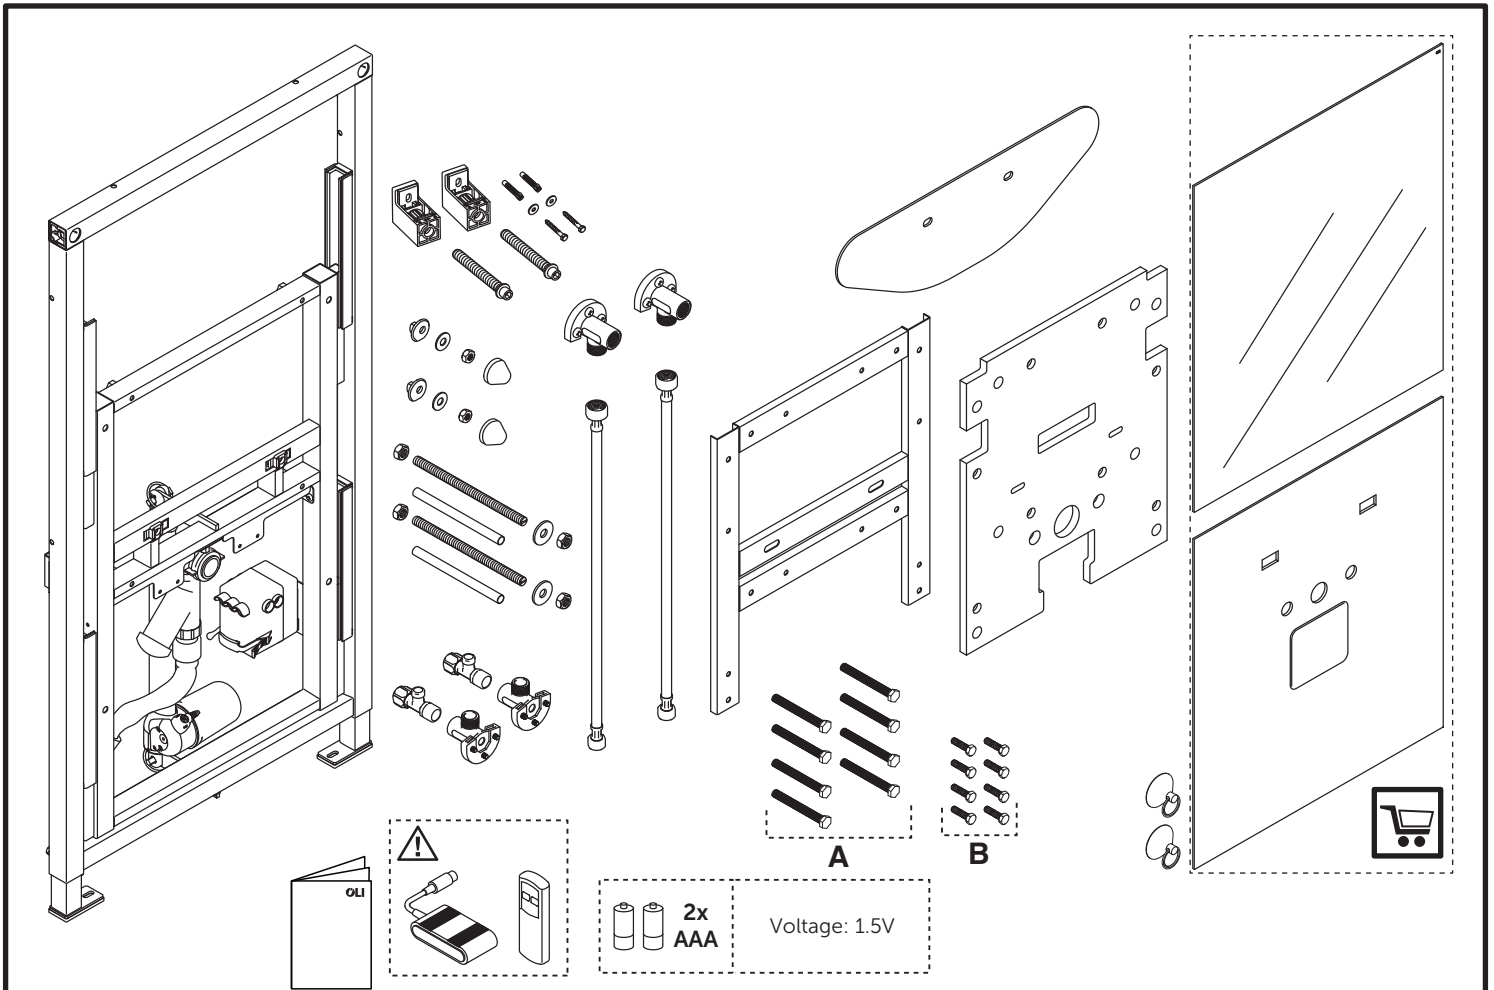

EASY MOVE WASHBASIN

- | Cod: 884481
- | Cod: 884480

(dimensions in millimeters)

4.1

4.2

4.3

5.1

5.2