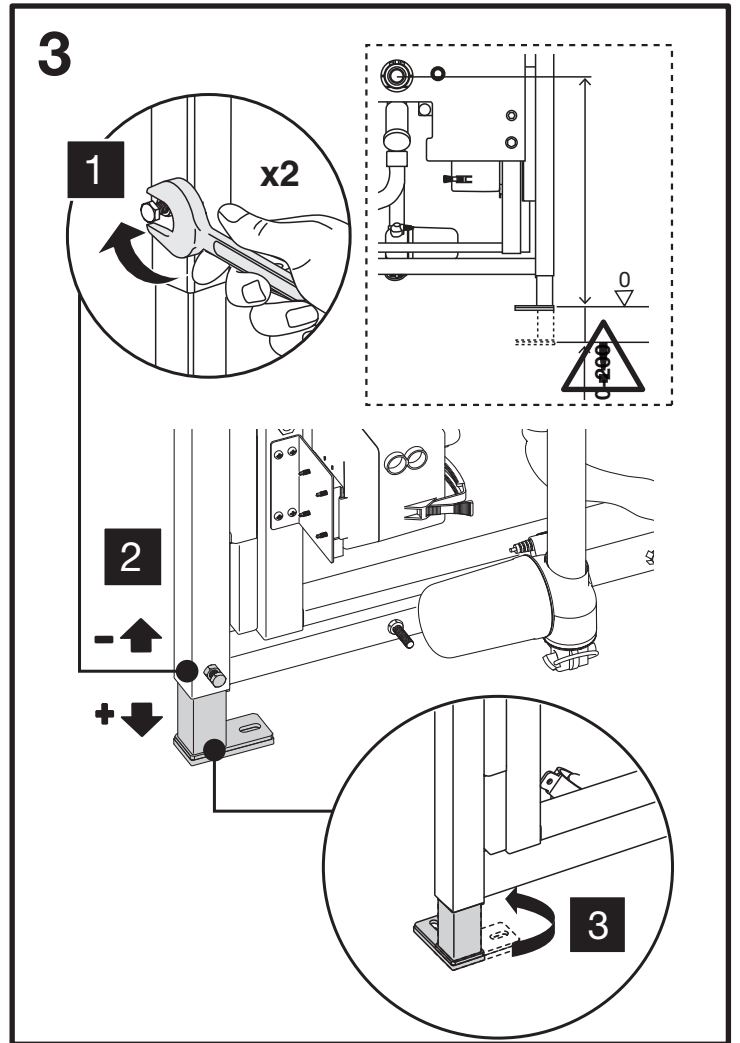

EASY MOVE WASHBASIN

- | Cod: 884481
- | Cod: 884480

(dimensions in millimeters)

4.1

4.2

4.3

5.1

5.2