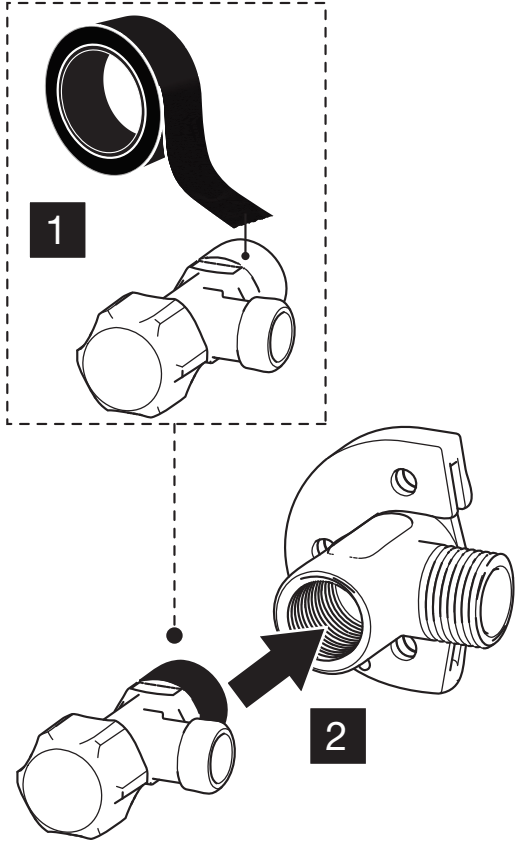

EASY MOVE WASHBASIN

- | Cod: 884481
- | Cod: 884480

(dimensions in millimeters)

4.1

4.2

4.3

5.1

5.2