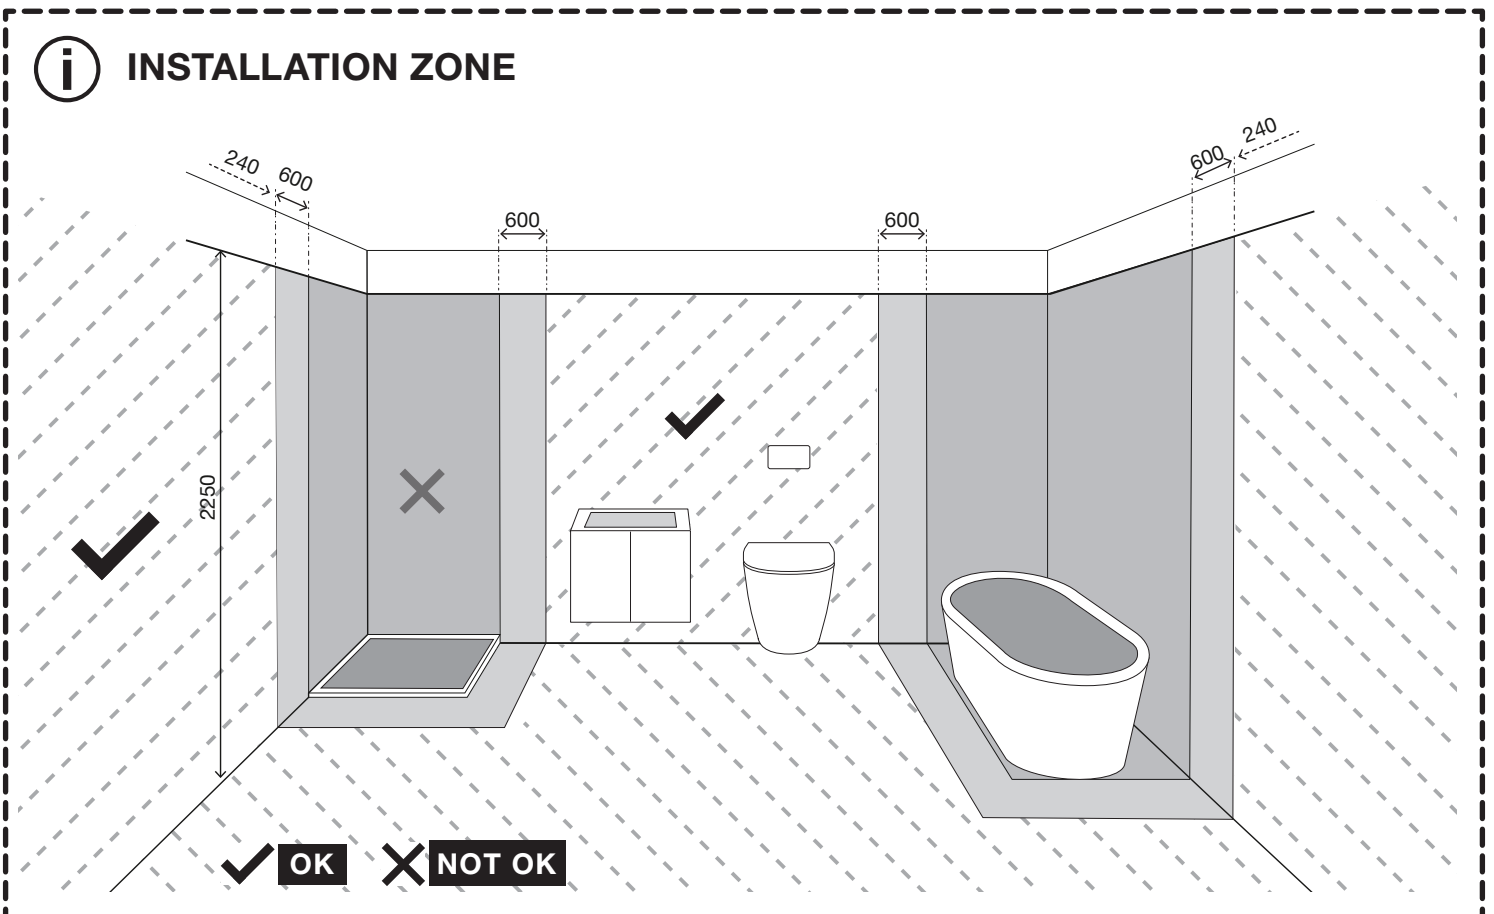

EASY MOVE WASHBASIN

- | Cod: 884481
- | Cod: 884480

(dimensions in millimeters)

4.1

4.2

4.3

5.1

5.2