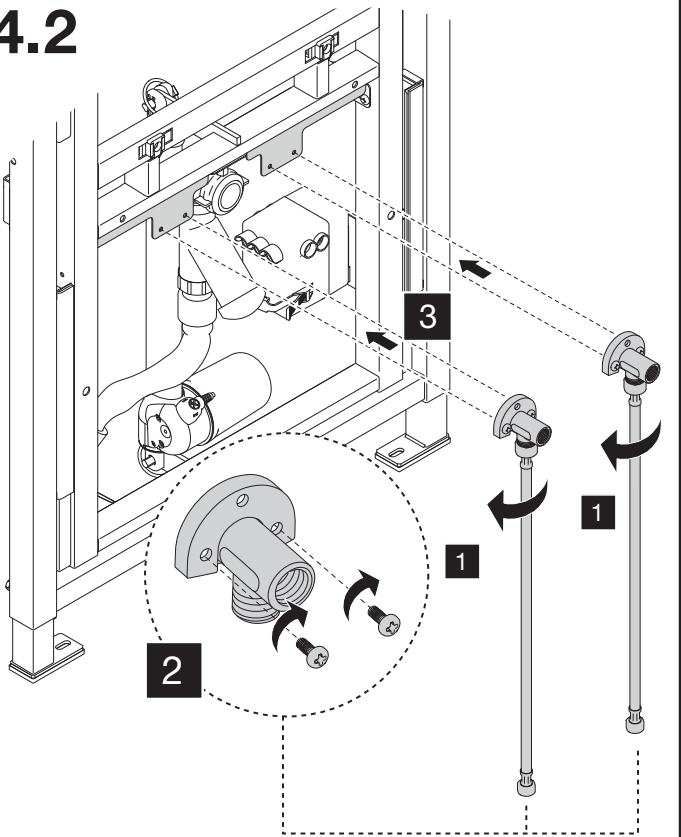

EASY MOVE WASHBASIN

- | Cod: 884481
- | Cod: 884480

(dimensions in millimeters)

4.1

4.2

4.3

5.1

5.2