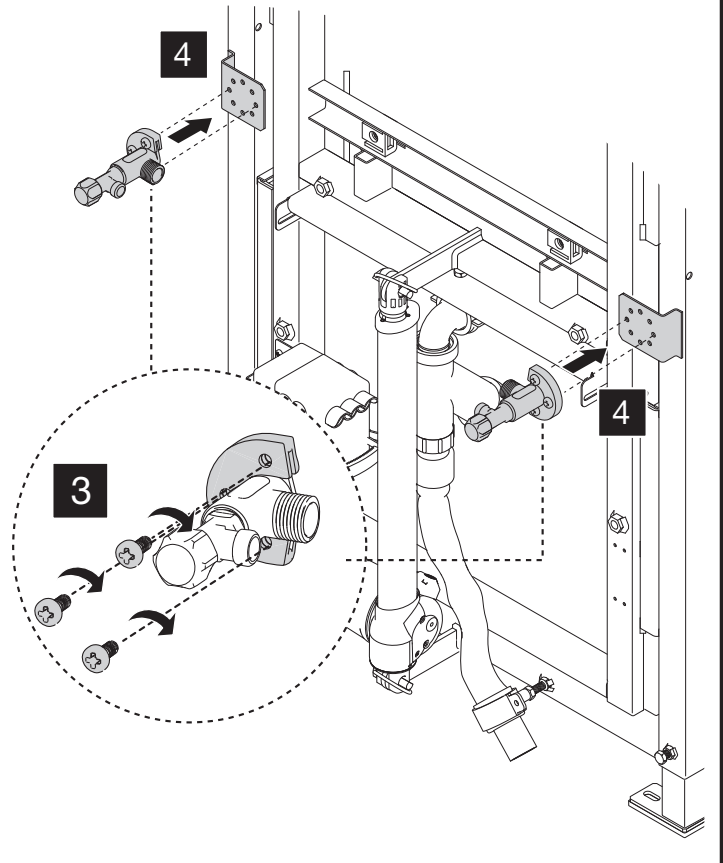

EASY MOVE WASHBASIN

- | Cod: 884481
- | Cod: 884480

(dimensions in millimeters)

4.1

4.2

4.3

5.1

5.2