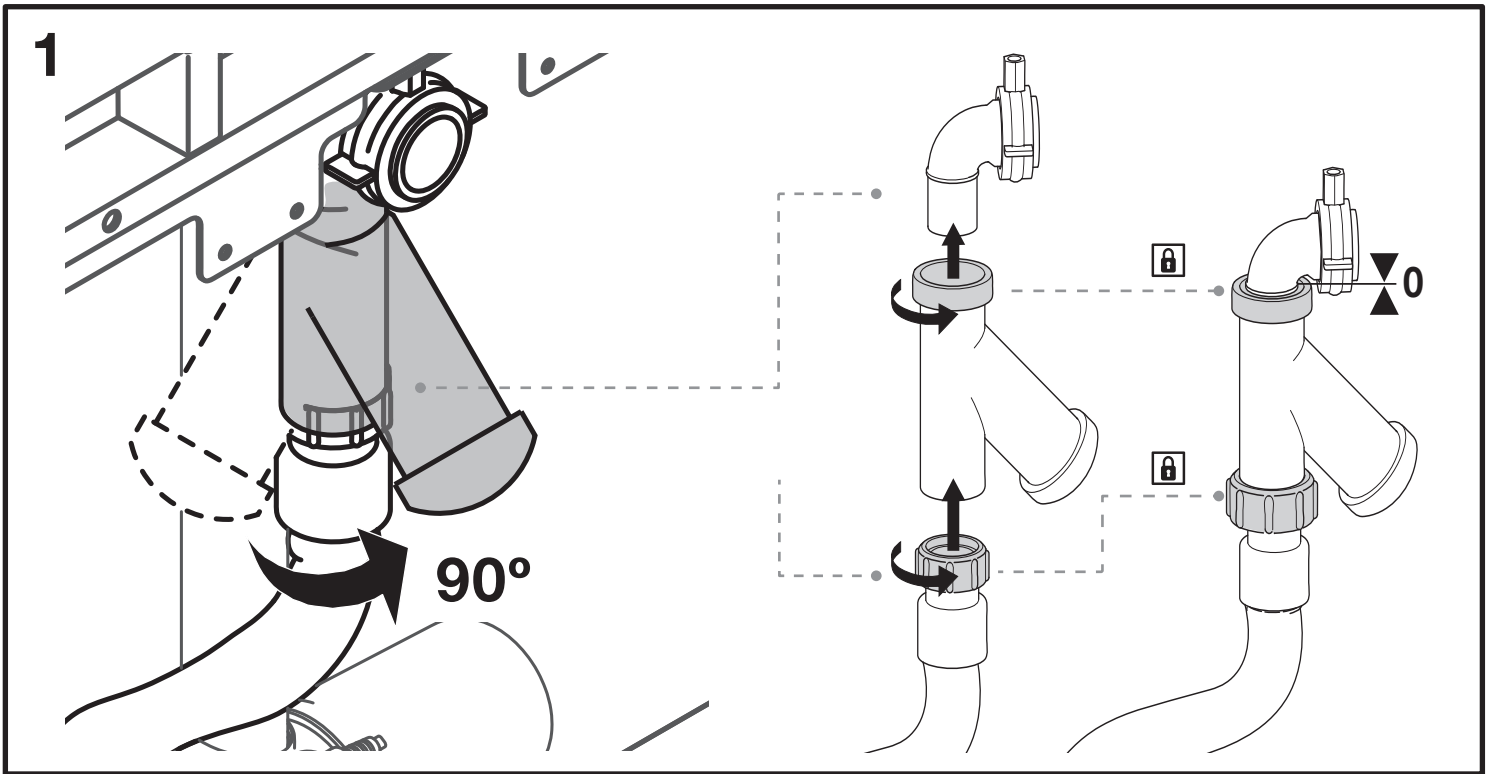

EASY MOVE WASHBASIN

- | Cod: 884481
- | Cod: 884480

(dimensions in millimeters)

4.1

4.2

4.3

5.1

5.2