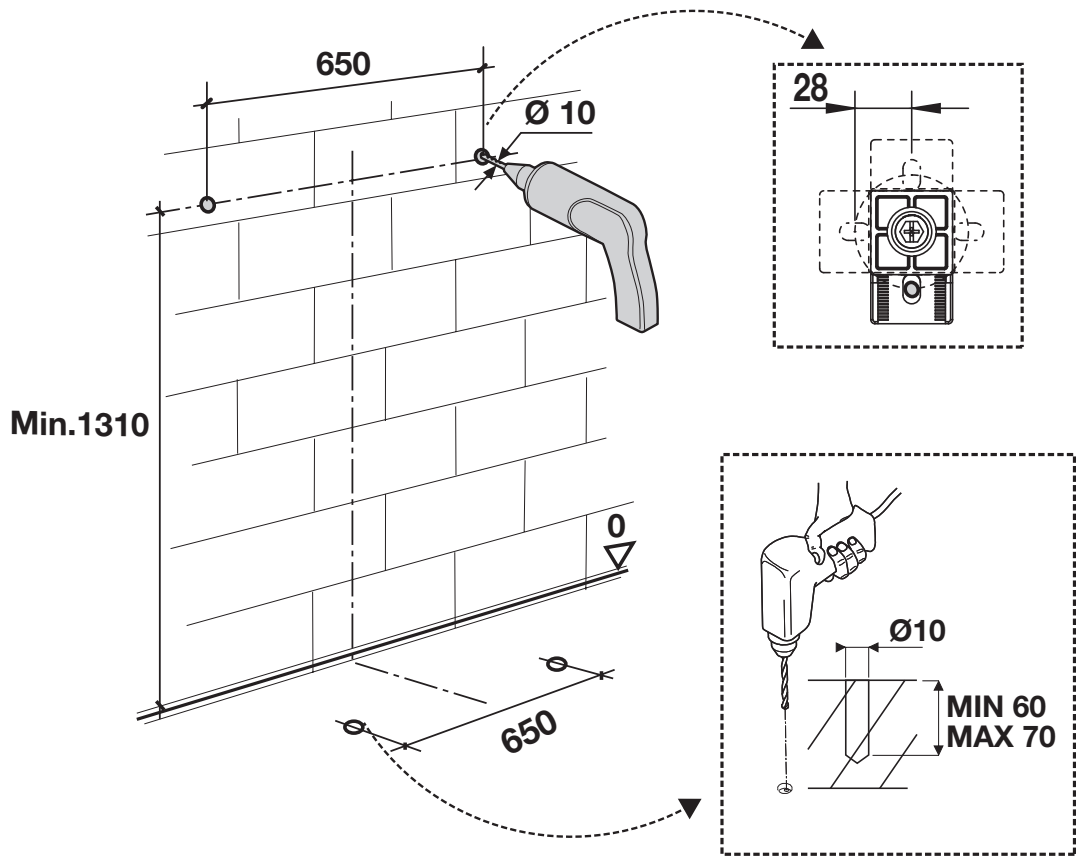

EASY MOVE WASHBASIN

- | Cod: 884481
- | Cod: 884480

(dimensions in millimeters)

4.1

4.2

4.3

5.1

5.2