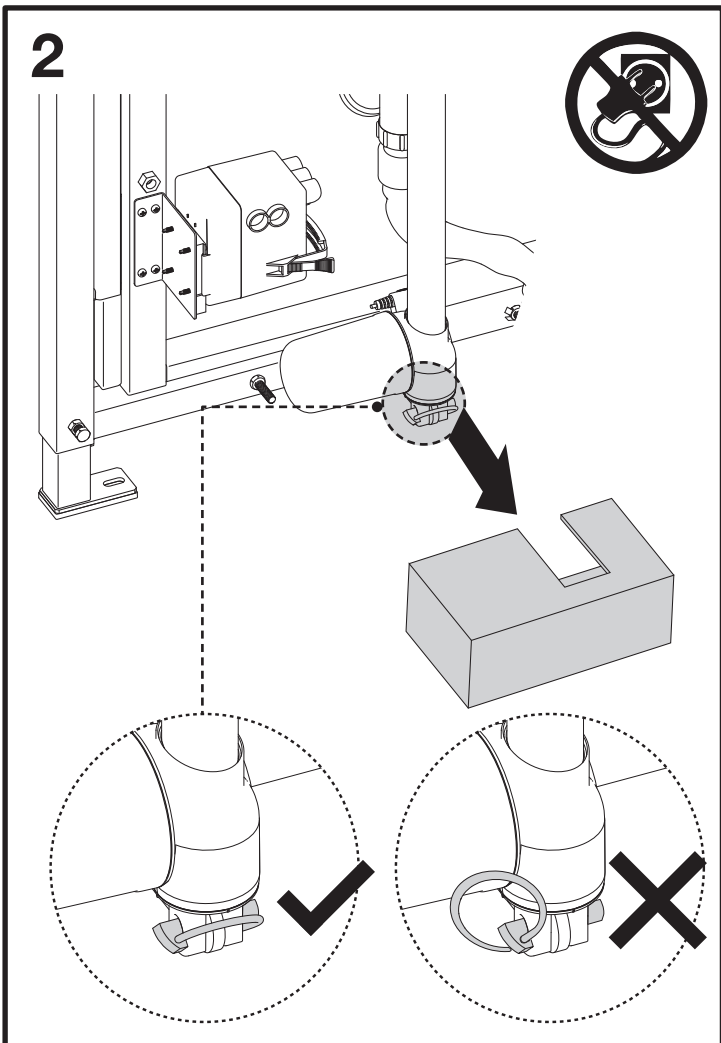

EASY MOVE WASHBASIN

- | Cod: 884481
- | Cod: 884480

(dimensions in millimeters)

4.1

4.2

4.3

5.1

5.2