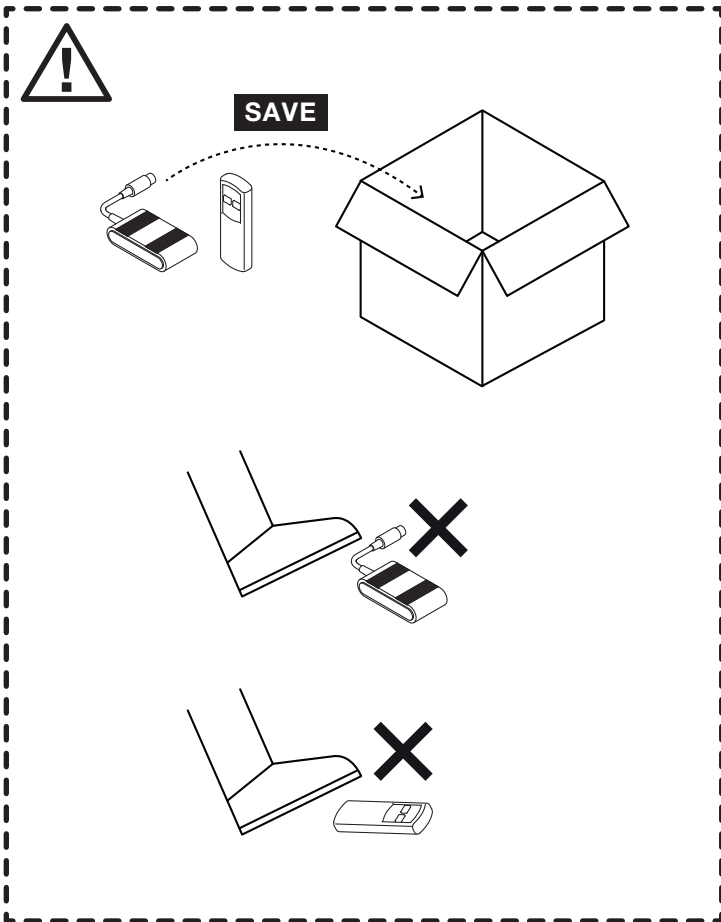

EASY MOVE WASHBASIN

- | Cod: 884481
- | Cod: 884480

(dimensions in millimeters)

4.1

4.2

4.3

5.1

5.2