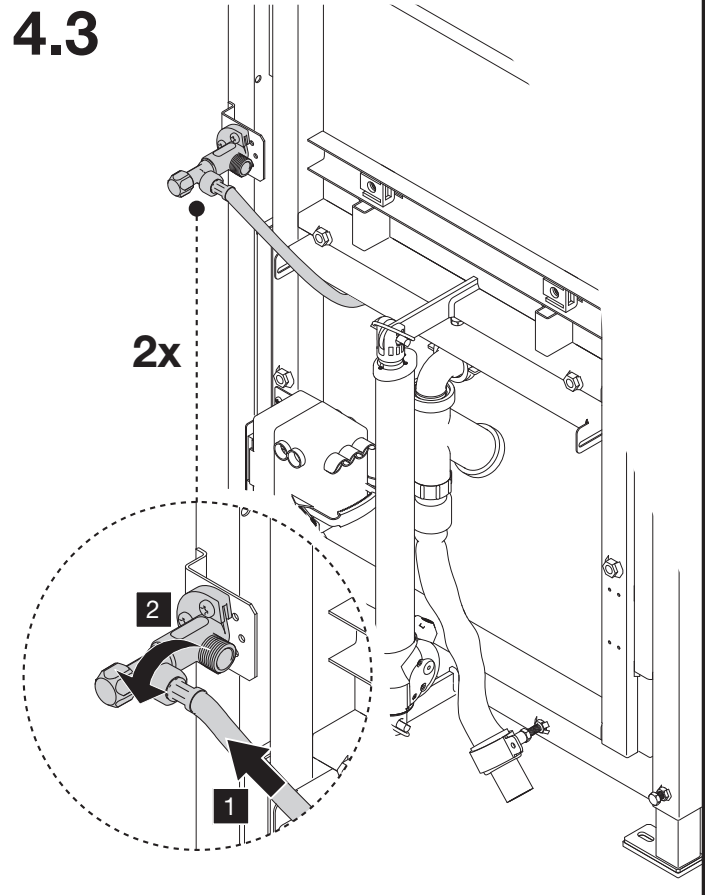

EASY MOVE WASHBASIN

- | Cod: 884481
- | Cod: 884480

(dimensions in millimeters)

4.1

4.2

4.3

5.1

5.2