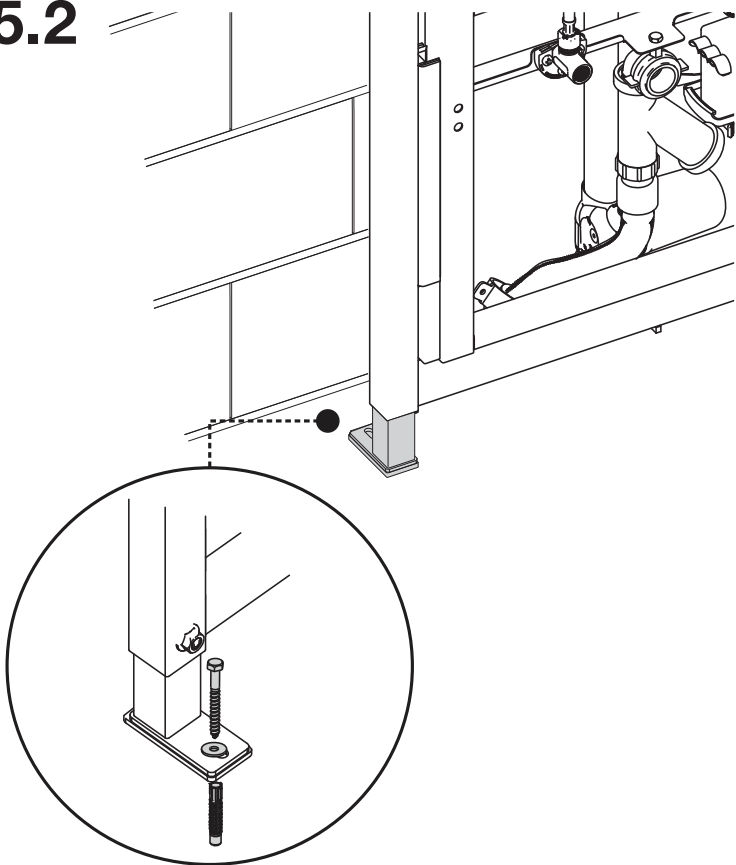

EASY MOVE WASHBASIN

- | Cod: 884481
- | Cod: 884480

(dimensions in millimeters)

4.1

4.2

4.3

5.1

5.2