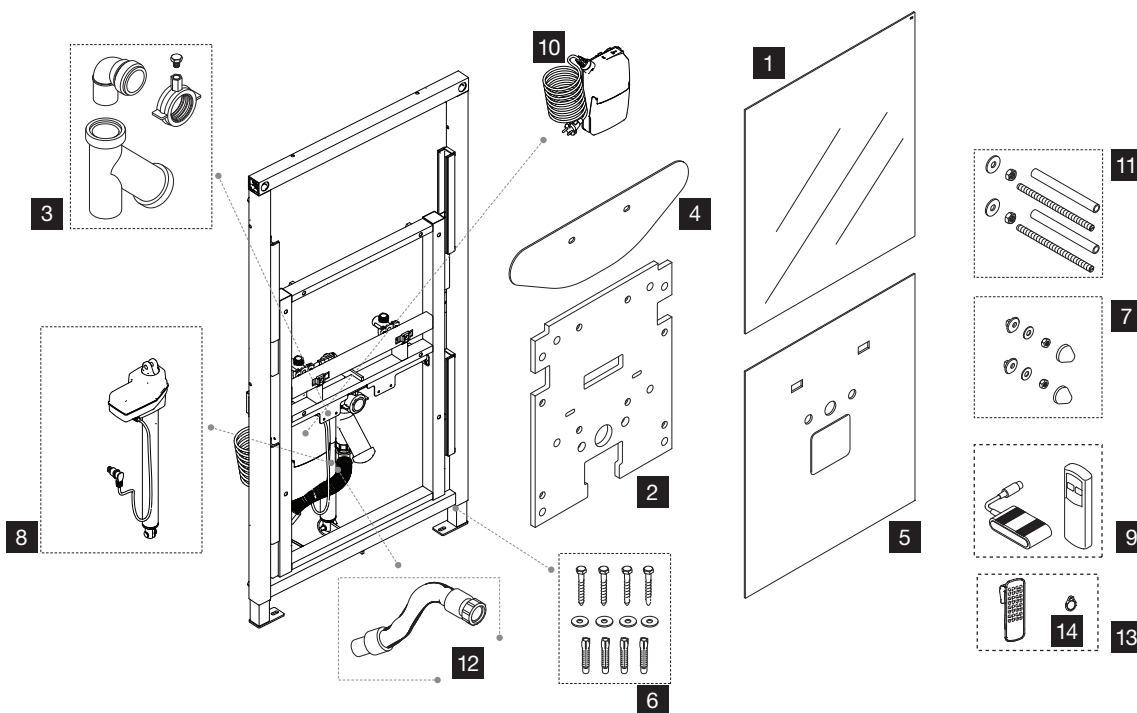

EASY MOVE LAVABO

NRO.	CÓDIGO	DESCRIPCION	CT.	CÓDIGO
1	883048	ESPEJO PARA EASY MOVE LAVABO	1	
2	883047	FIJACIÓN DE SOPORTE DE MADERA	1	
3	883044	SIFÓN LAVABO	1	
4	620072	AISLAMIENTO ACÚSTICO	1	
5.1	883045	VIDRIO BLANCO PARA EASY MOVE LAVABO	1	
5.2	883046	VIDRIO NEGRO PARA EASY MOVE LAVABO	1	
6	037148	TORNILLOS DE FIJACIÓN (4X)	4	
7	622301	TAPAS PROTECTORAS BLANCAS	1	
8	888078	MOTOR HIDRÁULICO >2023	1	
9	054641	CONTROL REMOTO INALÁMBRICO <2023	1	
10	888076	TRANSFORMADOR DE CONTROL REMOTO INALÁMBRICO >2023	1	
11	036886	ACCESORIOS DE LA ESTRUCTURA M12 (2X)	2	
12	883037	SIFÓN FLEXIBLE	1	
13	888074	MANDO A DISTANCIA INALÁMBRICO >2023	1	
14	888075	LLAVE MAGNÉTICA >2023	1	