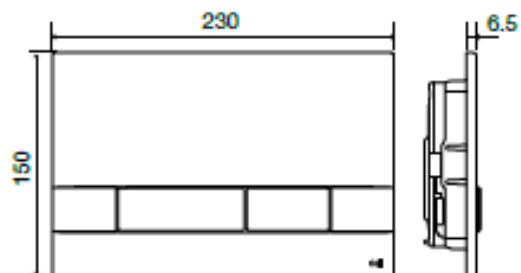

Ficha técnica

Placa de control Narrow

Identificación del producto

148301	• Narrow cromada pulida con sistema OLIpure.
148302	• Narrow cromada mate con sistema OLIpure.
148300	• Narrow blanca con sistema OLIpure.
148303	• Narrow negra Soft Touch con sistema OLIpure.
152940	• Narrow cromada pulida.
152941	• Narrow cromada mate.
152939	• Narrow blanca.
152942	• Narrow negra soft touch.

Definición y uso

- Placa de control mecánica para cisternas empotradas OLI.

Características técnicas

- Doble descarga.
- Accionamiento mecánico.
- Fuerza aplicada < 20 N.
- 6,5 mm de grosor.
- Apertura y cierre con sistema "click".
- Dimensiones: 230 x 150 mm.
- Acabado Soft Touch disponible.
- Disponible con el sistema OLIpure.