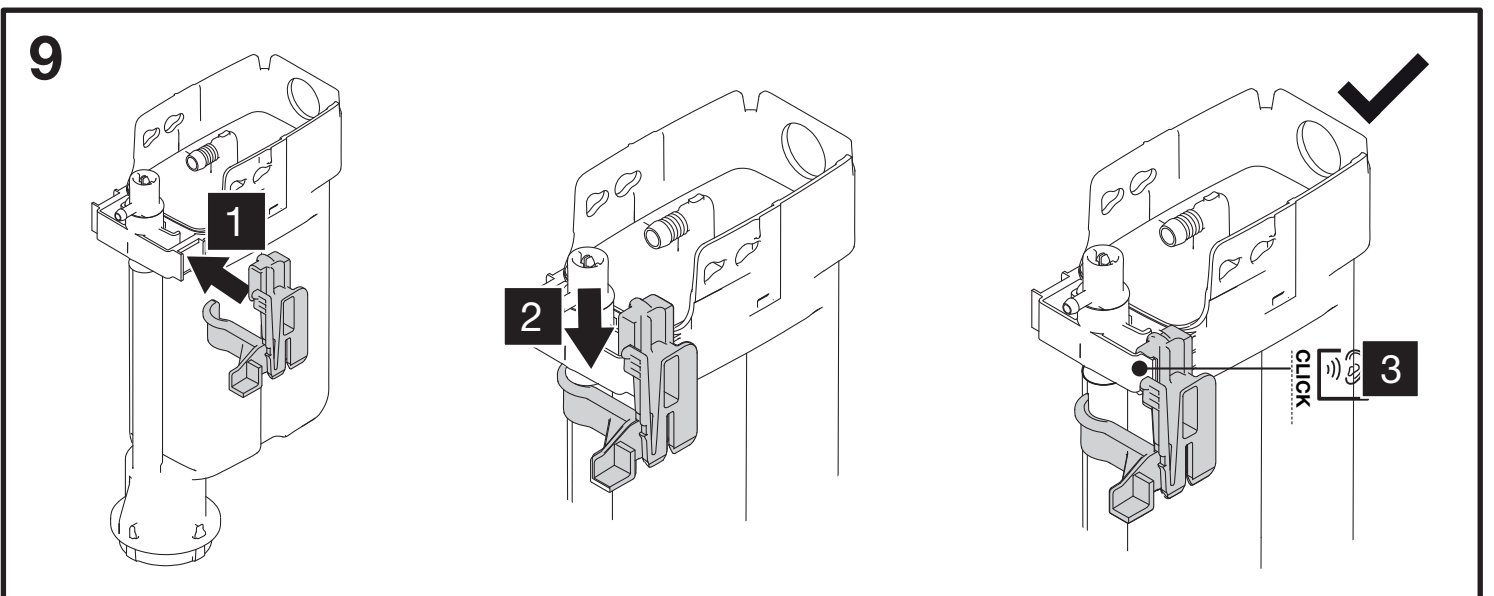

27

EXPERT EVO

OLI 120

OLIpure®

	<input checked="" type="checkbox"/> 150cp < VISCOSITY < 300cp (20°C)
<input checked="" type="checkbox"/>	 Cl Chlorine