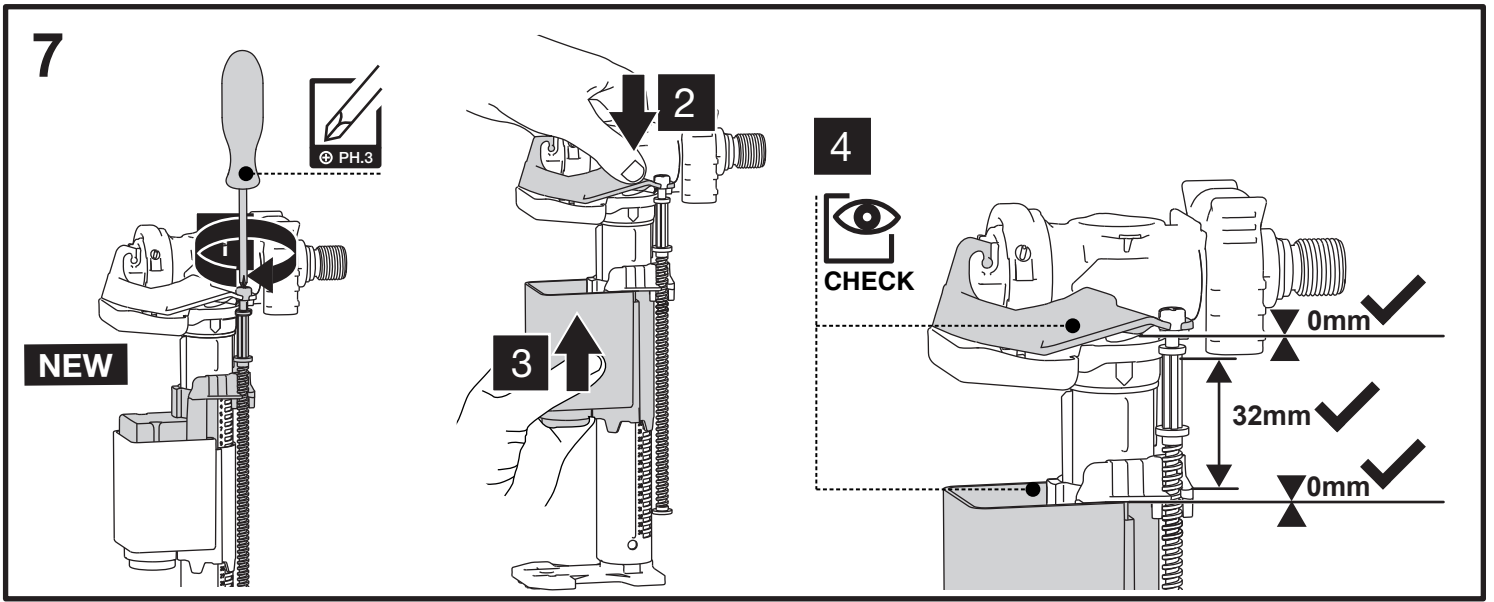

27

EXPERT EVO

OLI 120

OLIpure®

	<input checked="" type="checkbox"/> 150cp < VISCOSITY < 300cp (20°C)
<input checked="" type="checkbox"/>	 Cl Chlorine