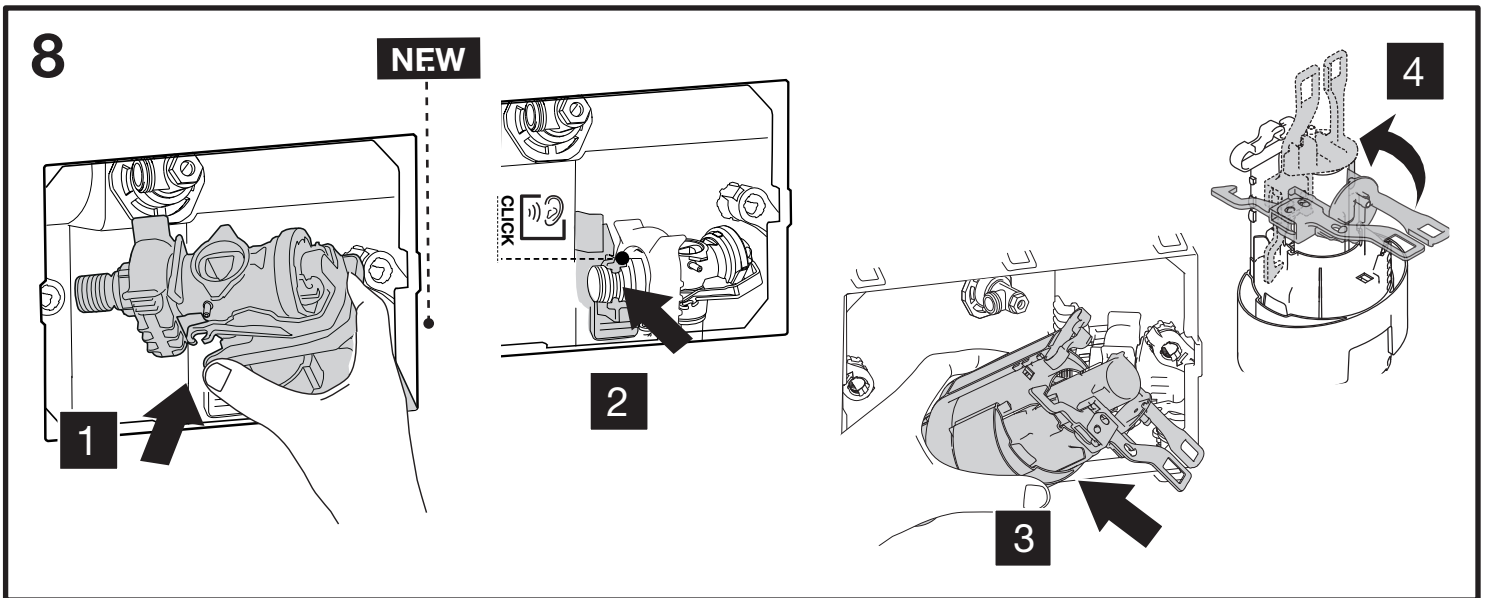

27

EXPERT EVO

OLI 120

OLIpure®

	<input checked="" type="checkbox"/> 150cp < VISCOSITY < 300cp (20°C)
<input checked="" type="checkbox"/>	 Cl Chlorine