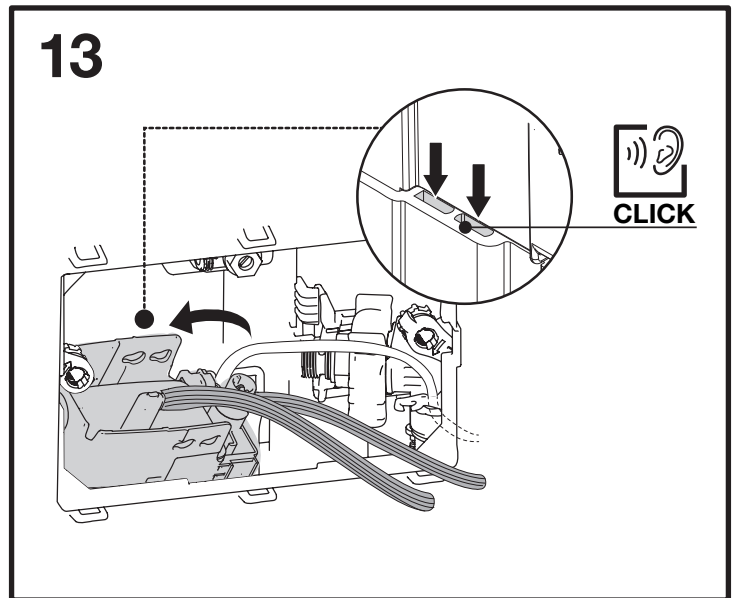

27

EXPERT EVO

OLI 120

OLIpure®

	<input checked="" type="checkbox"/> 150cp < VISCOSITY < 300cp (20°C)
<input checked="" type="checkbox"/>	 Cl Chlorine