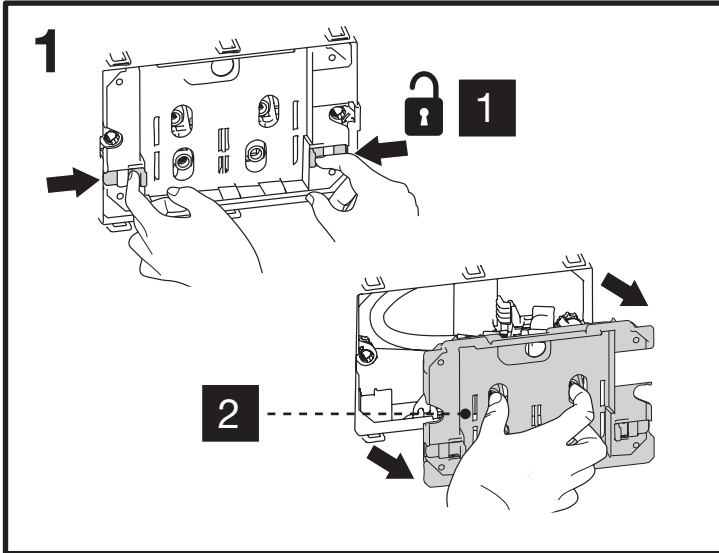

27

EXPERT EVO

OLI 120

OLIpure®

	<input checked="" type="checkbox"/> 150cp < VISCOSITY < 300cp (20°C)
<input checked="" type="checkbox"/>	 Cl Chlorine