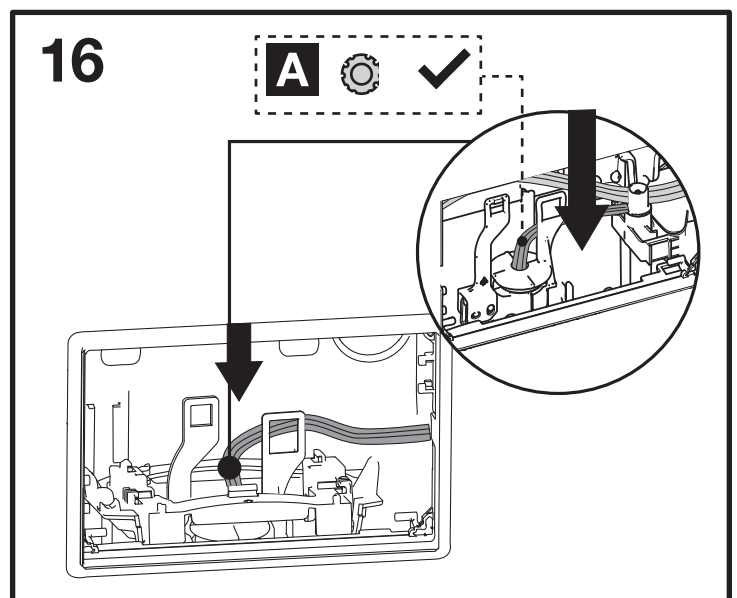

27

EXPERT EVO

OLI 120

OLIpure®

	<input checked="" type="checkbox"/> 150cp < VISCOSITY < 300cp (20°C)
<input checked="" type="checkbox"/>	 Cl Chlorine