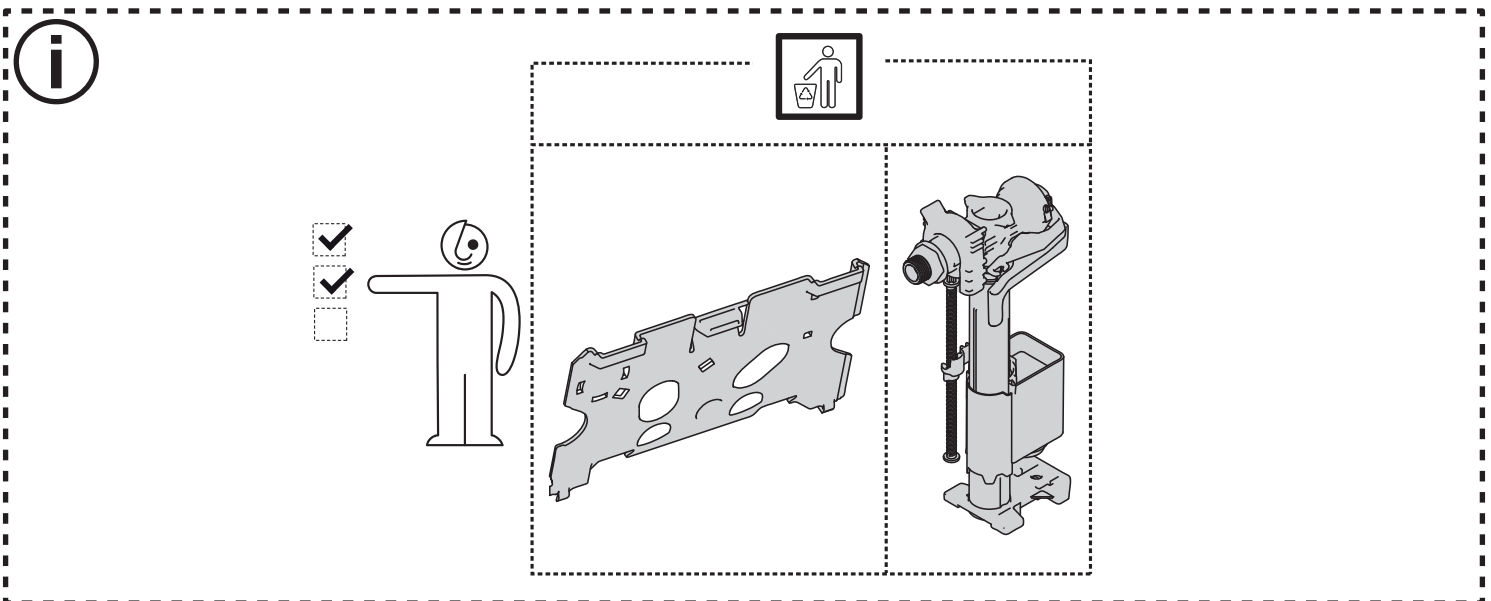

27

EXPERT EVO

OLI 120

OLIpure®

	<input checked="" type="checkbox"/> 150cp < VISCOSITY < 300cp (20°C)
<input checked="" type="checkbox"/>	 Cl Chlorine