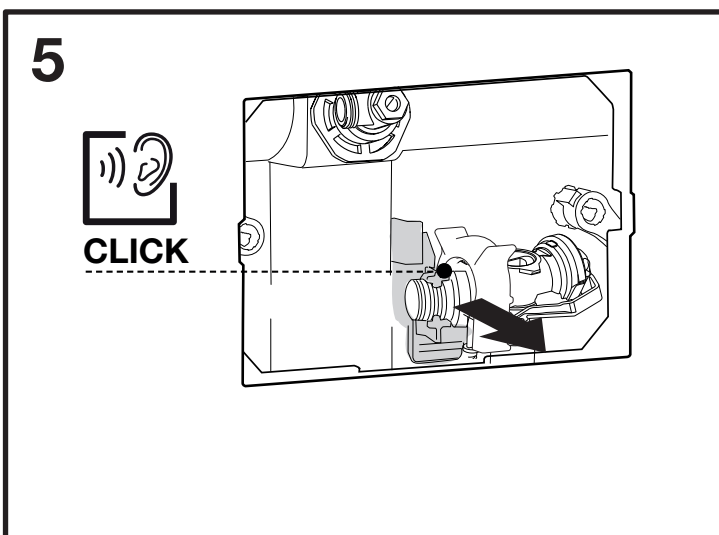

27

EXPERT EVO

OLI 120

OLIpure®

	<input checked="" type="checkbox"/> 150cp < VISCOSITY < 300cp (20°C)
<input checked="" type="checkbox"/>	 Cl Chlorine