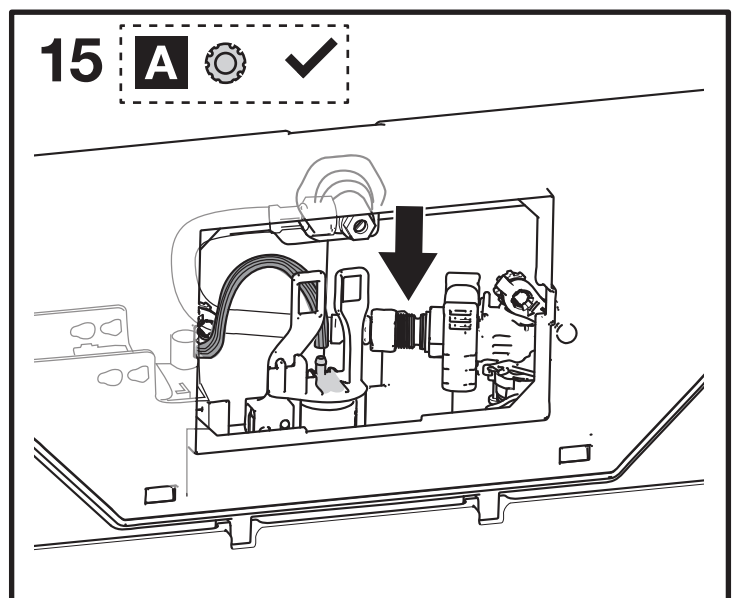

27

EXPERT EVO

OLI 120

OLIpure®

	<input checked="" type="checkbox"/> 150cp < VISCOSITY < 300cp (20°C)
<input checked="" type="checkbox"/>	 Cl Chlorine