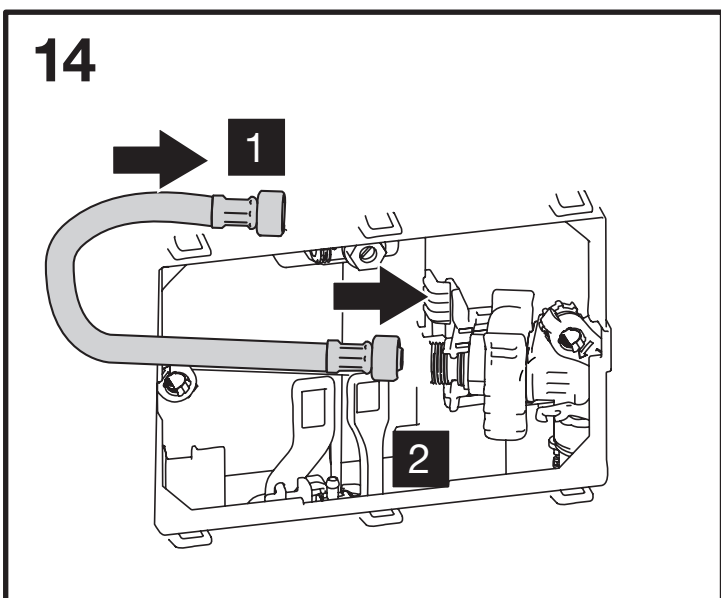

27

EXPERT EVO

OLI 120

OLIpure®

	<input checked="" type="checkbox"/> 150cp < VISCOSITY < 300cp (20°C)
<input checked="" type="checkbox"/>	 Cl Chlorine