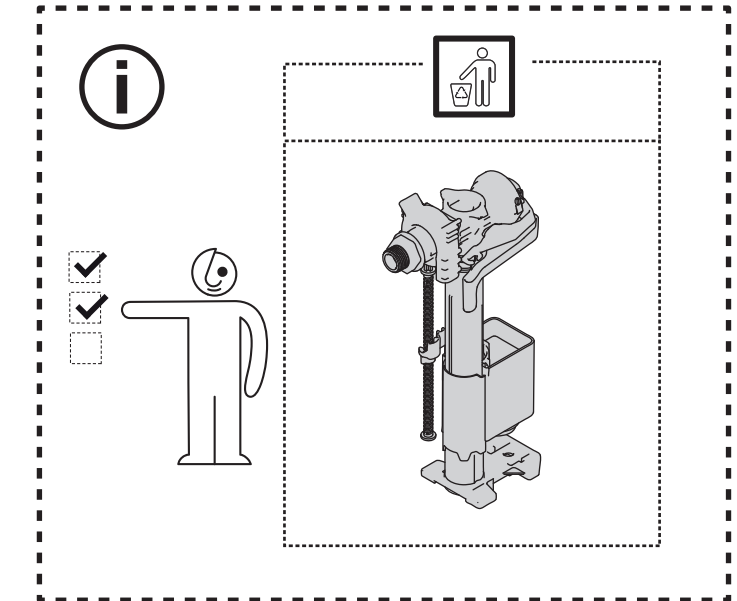

27

EXPERT EVO

OLI 120

OLIpure®

	<input checked="" type="checkbox"/> 150cp < VISCOSITY < 300cp (20°C)
<input checked="" type="checkbox"/>	 Cl Chlorine