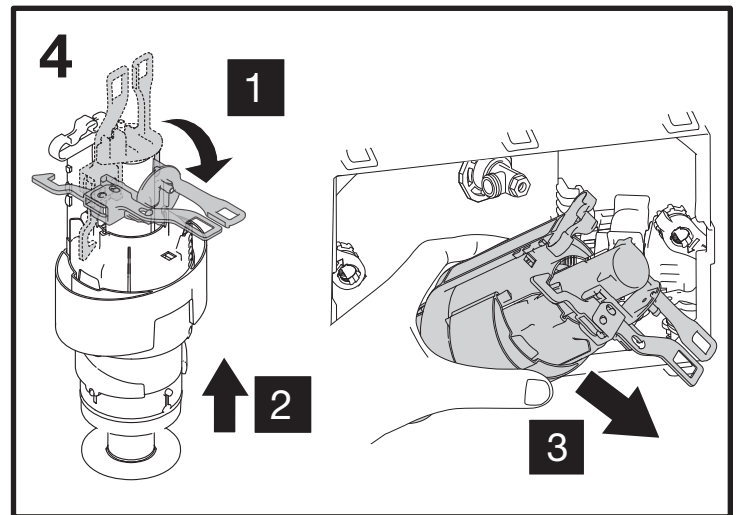

27

EXPERT EVO

OLI 120

OLIpure®

	<input checked="" type="checkbox"/> 150cp < VISCOSITY < 300cp (20°C)
<input checked="" type="checkbox"/>	 Cl Chlorine