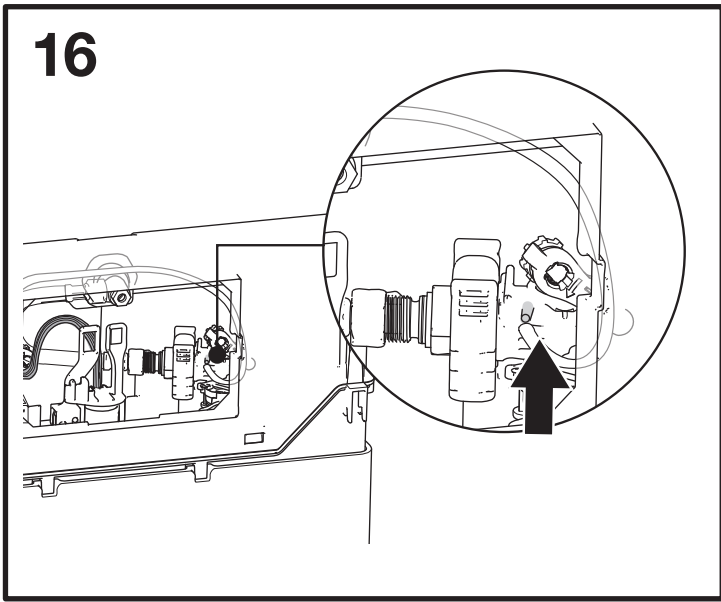

27

EXPERT EVO

OLI 120

OLIpure®

	<input checked="" type="checkbox"/> 150cp < VISCOSITY < 300cp (20°C)
<input checked="" type="checkbox"/>	 Cl Chlorine