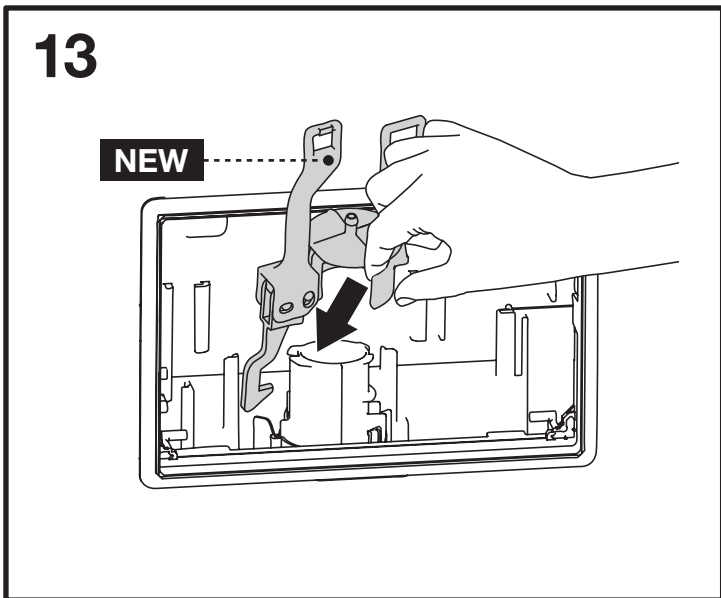

27

EXPERT EVO

OLI 120

OLIpure®

	<input checked="" type="checkbox"/> 150cp < VISCOSITY < 300cp (20°C)
<input checked="" type="checkbox"/>	 Cl Chlorine