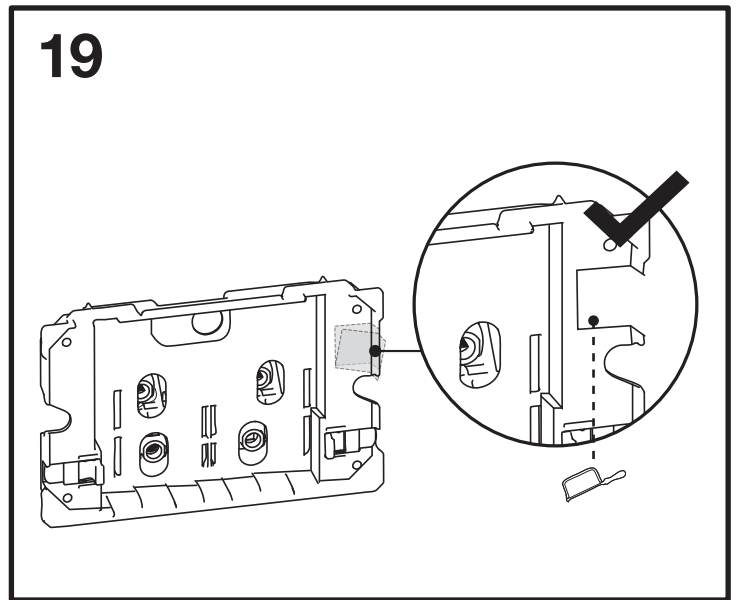

27

EXPERT EVO

OLI 120

OLIpure®

	<input checked="" type="checkbox"/> 150cp < VISCOSITY < 300cp (20°C)
<input checked="" type="checkbox"/>	 Cl Chlorine