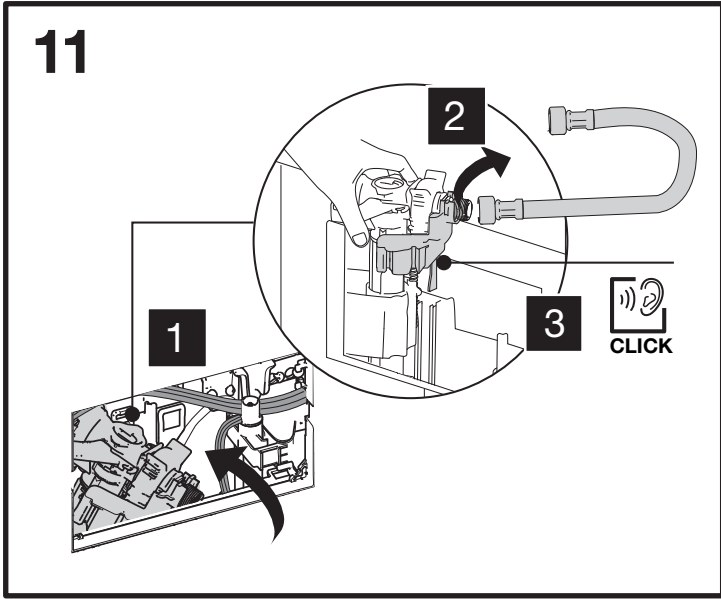

27

EXPERT EVO

OLI 120

OLIpure®

	<input checked="" type="checkbox"/> 150cp < VISCOSITY < 300cp (20°C)
<input checked="" type="checkbox"/>	 Cl Chlorine