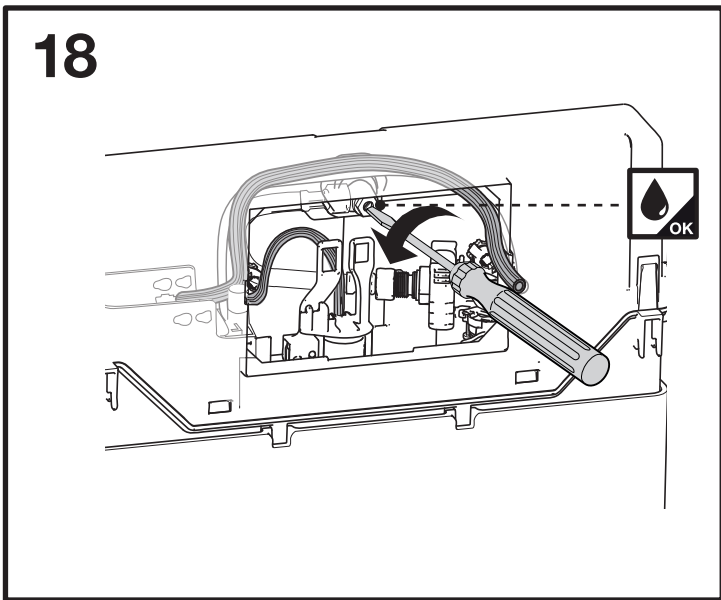

27

EXPERT EVO

OLI 120

OLIpure®

	<input checked="" type="checkbox"/> 150cp < VISCOSITY < 300cp (20°C)
<input checked="" type="checkbox"/>	 Cl Chlorine