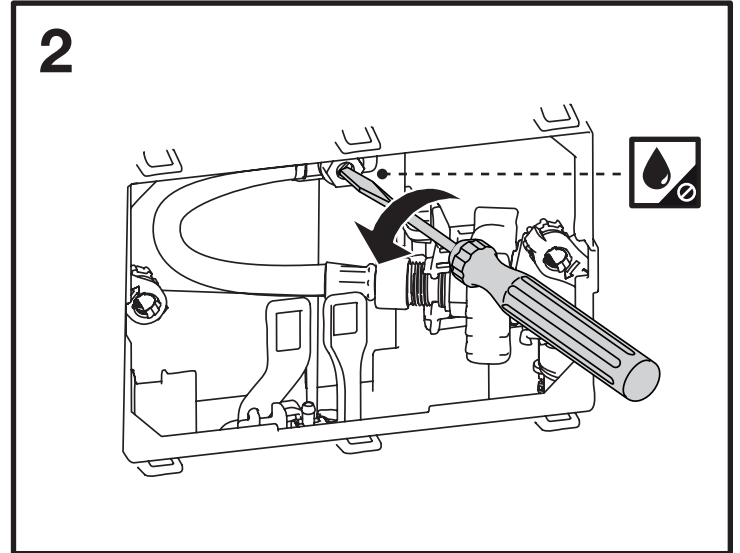

27

EXPERT EVO

OLI 120

OLIpure®

	<input checked="" type="checkbox"/> 150cp < VISCOSITY < 300cp (20°C)
<input checked="" type="checkbox"/>	 Cl Chlorine