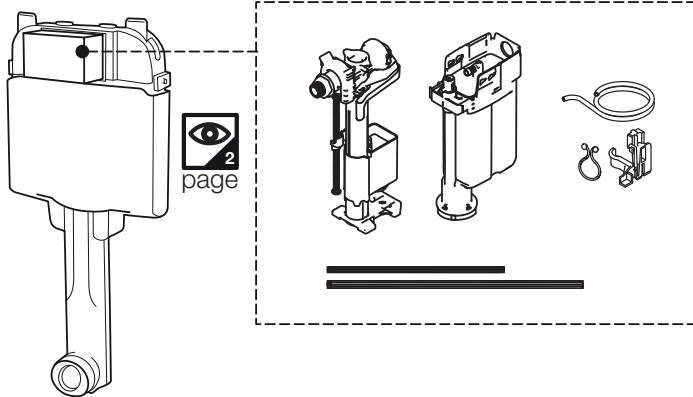

CONVERSION KIT

OLIPURE

OLI 74

OLI 120

EXPERT EVO

OLI 74

17

18