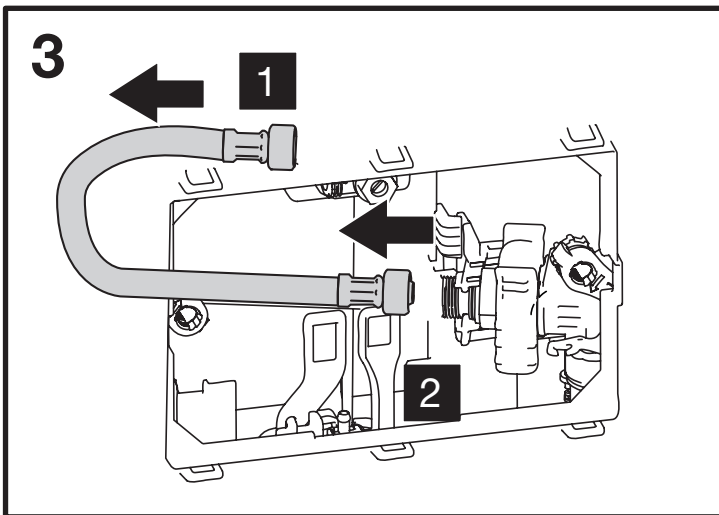

27

EXPERT EVO

OLI 120

OLIpure®

	<input checked="" type="checkbox"/> 150cp < VISCOSITY < 300cp (20°C)
<input checked="" type="checkbox"/>	 Cl Chlorine