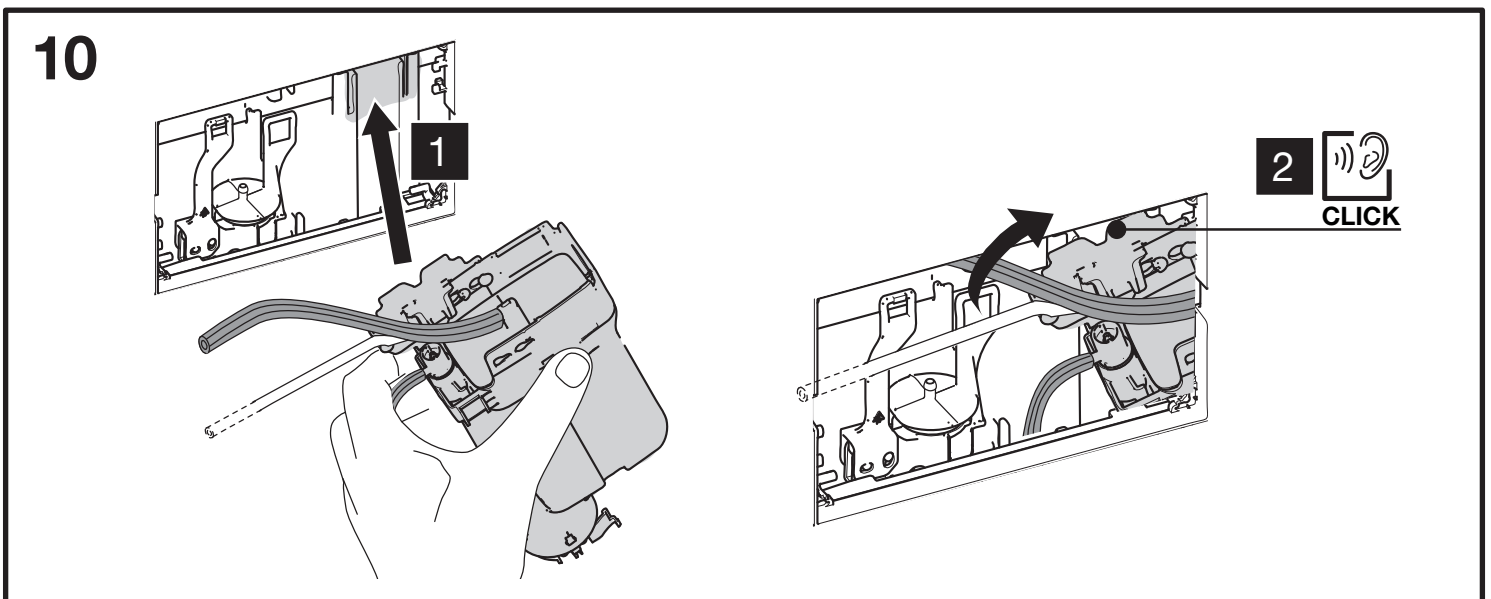

27

EXPERT EVO

OLI 120

OLIpure®

	<input checked="" type="checkbox"/> 150cp < VISCOSITY < 300cp (20°C)
<input checked="" type="checkbox"/>	 Cl Chlorine