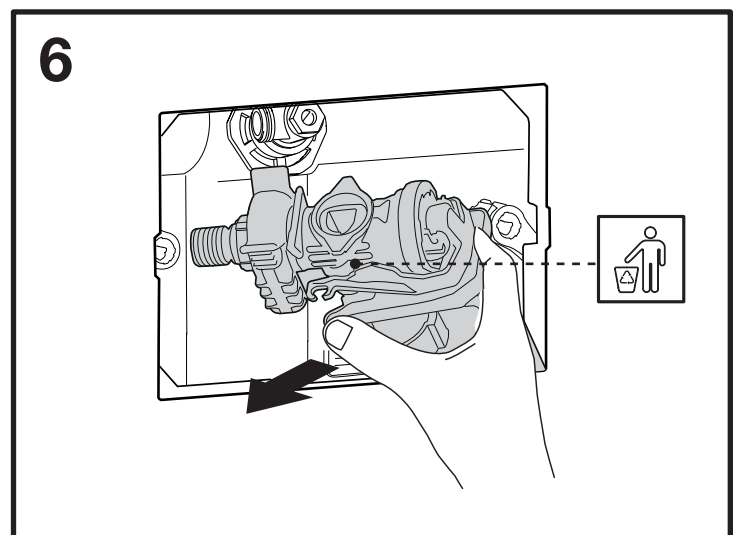

27

EXPERT EVO

OLI 120

OLIpure®

	<input checked="" type="checkbox"/> 150cp < VISCOSITY < 300cp (20°C)
<input checked="" type="checkbox"/>	 Cl Chlorine