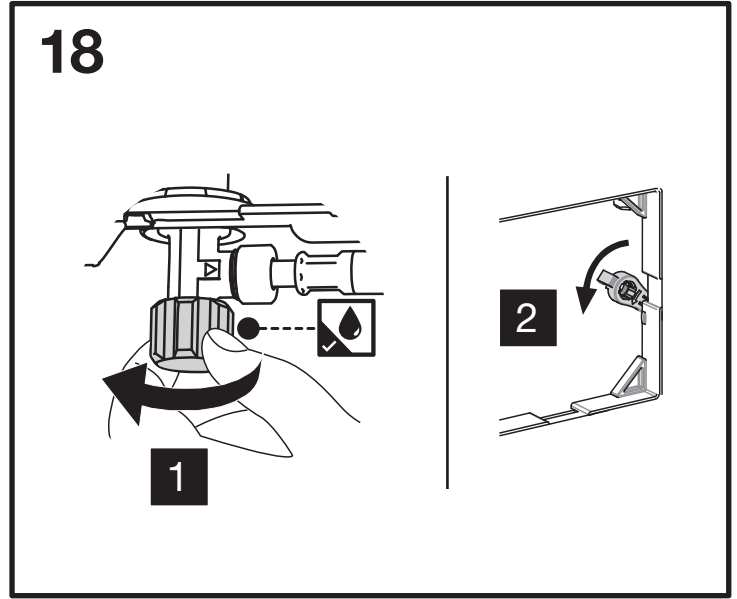

27

EXPERT EVO

OLI 120

OLIpure®

	<input checked="" type="checkbox"/> 150cp < VISCOSITY < 300cp (20°C)
<input checked="" type="checkbox"/>	 Cl Chlorine