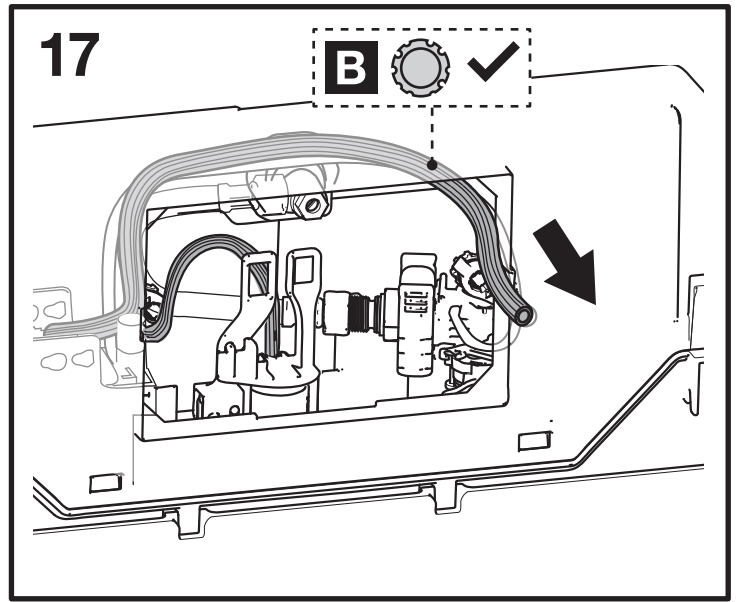

27

EXPERT EVO

OLI 120

OLIpure®

	<input checked="" type="checkbox"/> 150cp < VISCOSITY < 300cp (20°C)
<input checked="" type="checkbox"/>	 Cl Chlorine