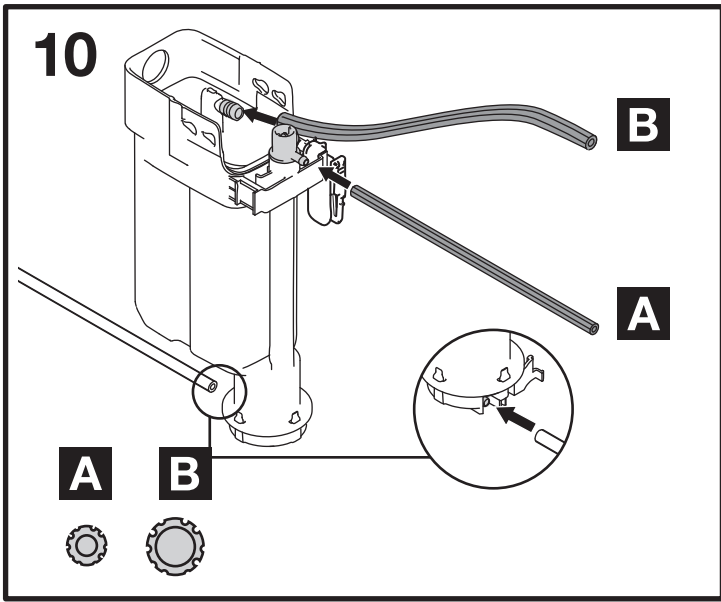

27

EXPERT EVO

OLI 120

OLIpure®

	<input checked="" type="checkbox"/> 150cp < VISCOSITY < 300cp (20°C)
<input checked="" type="checkbox"/>	 Cl Chlorine