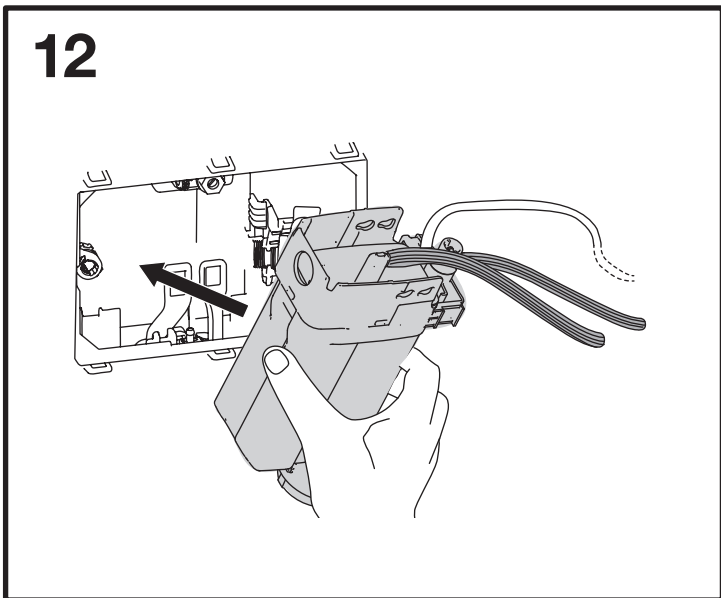

27

EXPERT EVO

OLI 120

OLIpure®

	<input checked="" type="checkbox"/> 150cp < VISCOSITY < 300cp (20°C)
<input checked="" type="checkbox"/>	 Cl Chlorine