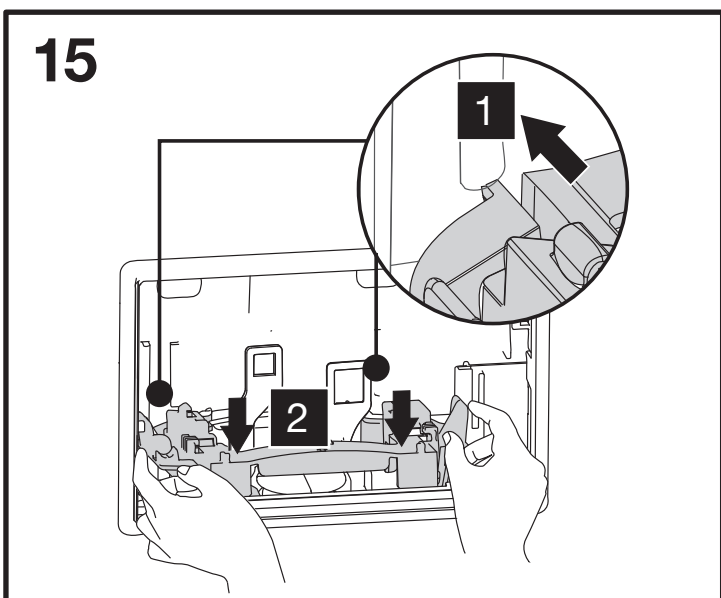

27

EXPERT EVO

OLI 120

OLIpure®

	<input checked="" type="checkbox"/> 150cp < VISCOSITY < 300cp (20°C)
<input checked="" type="checkbox"/>	 Cl Chlorine