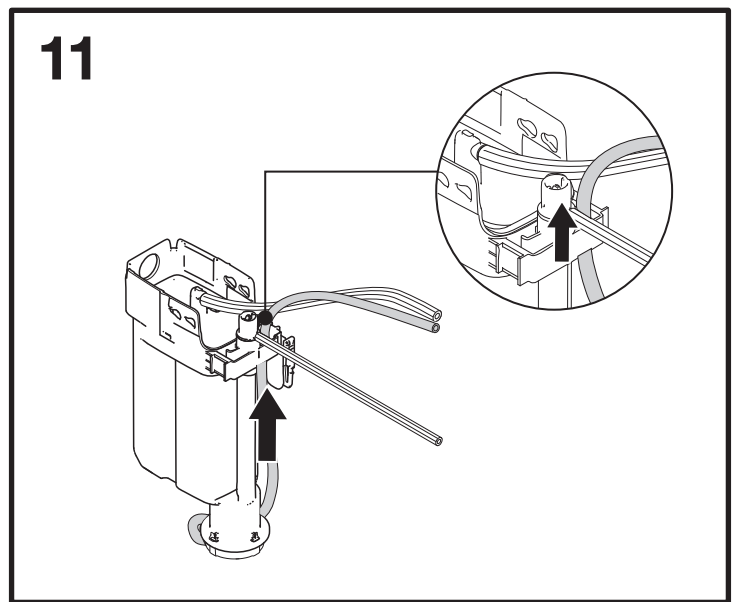

27

EXPERT EVO

OLI 120

OLIpure®

	<input checked="" type="checkbox"/> 150cp < VISCOSITY < 300cp (20°C)
<input checked="" type="checkbox"/>	 Cl Chlorine