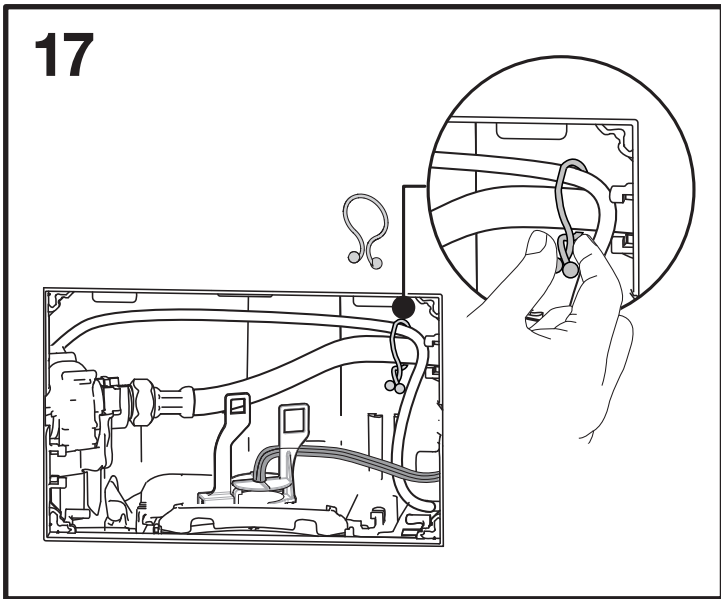

27

EXPERT EVO

OLI 120

OLIpure®

	<input checked="" type="checkbox"/> 150cp < VISCOSITY < 300cp (20°C)
<input checked="" type="checkbox"/>	 Cl Chlorine