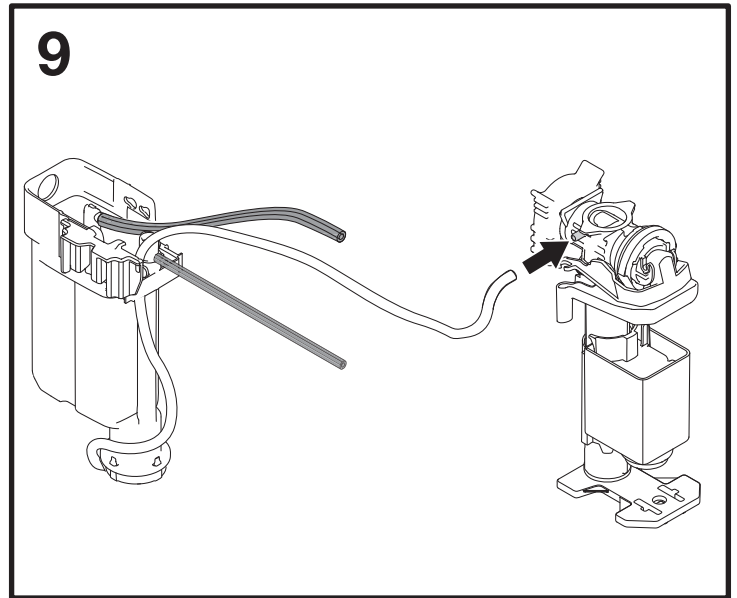

27

EXPERT EVO

OLI 120

OLIpure®

	<input checked="" type="checkbox"/> 150cp < VISCOSITY < 300cp (20°C)
<input checked="" type="checkbox"/>	 Cl Chlorine