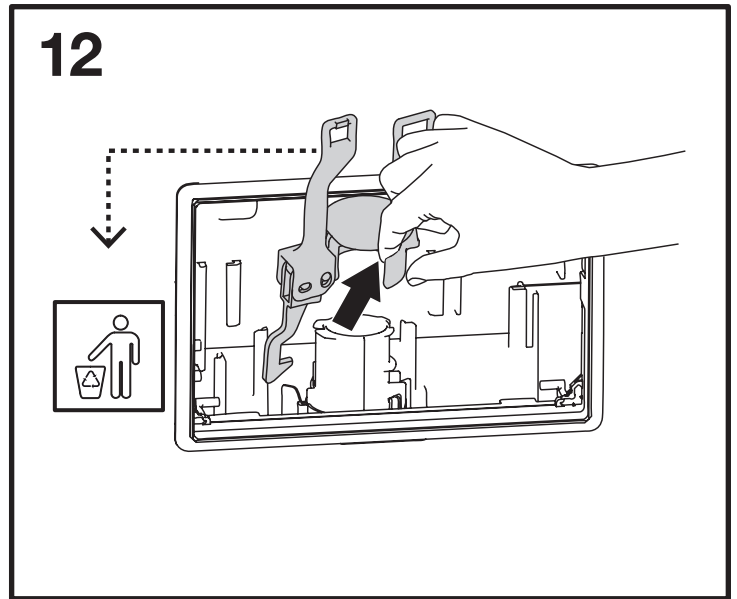

27

EXPERT EVO

OLI 120

OLIpure®

	<input checked="" type="checkbox"/> 150cp < VISCOSITY < 300cp (20°C)
<input checked="" type="checkbox"/>	 Cl Chlorine