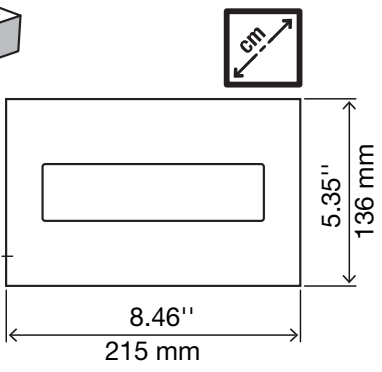

	A	B	C	D
mm	221	142	12	33
in	8.70	5.59	0.47	1.29

OLI74 PLUS

QUADRA PLUS

1

FRONT

BACK

2

3

NEW (Grey)

16

17

18

19

20

0mm / 0''

21