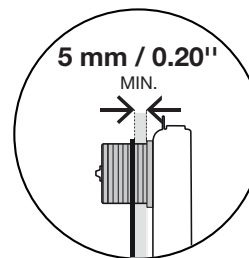

	A	B	C	D
mm	221	142	12	33
in	8.70	5.59	0.47	1.29

OLI74 PLUS

QUADRA PLUS

1

FRONT

BACK

2

3

NEW (Grey)

16

17

18

19

20

0mm / 0''

21