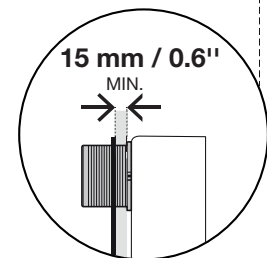

	A	B	C	D
mm	221	142	12	33
in	8.70	5.59	0.47	1.29

OLI74 PLUS

QUADRA PLUS

1

FRONT

BACK

2

3

NEW (Grey)

16

17

18

19

20

0mm / 0''

21