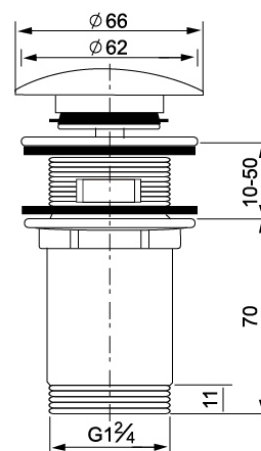

Ficha Técnica

Válvula Clic-Clac

Identificação do Produto

OA20000000023

Válvula Clic-Clac

OA20000000037

Válvula Clic-Clac Preto Mate

Definição e Aplicação

Válvula clic-clac circular para lavatórios.

Características do Produto

- Material: Zamak
- Acabamento: Cromado e Preto Mate

Garantias

Consulte os termos de garantia que se encontram disponíveis em: <https://www.oli-world.com/pt/condicoes-gerais-de-venda/>.

As medidas apresentadas são em milímetros