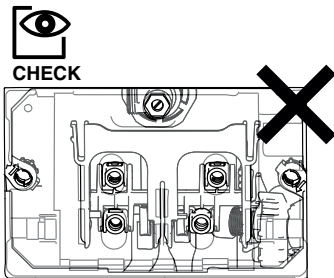

(dimensions in millimeters)

OLI 74 PLUS

EXPERT EVO

OLIpure®
kit conversion
Cod. 152974

OLI 120 PLUS

OLIpure®
kit conversion
Cod. 152974

i OLLpure®

OLLpure®