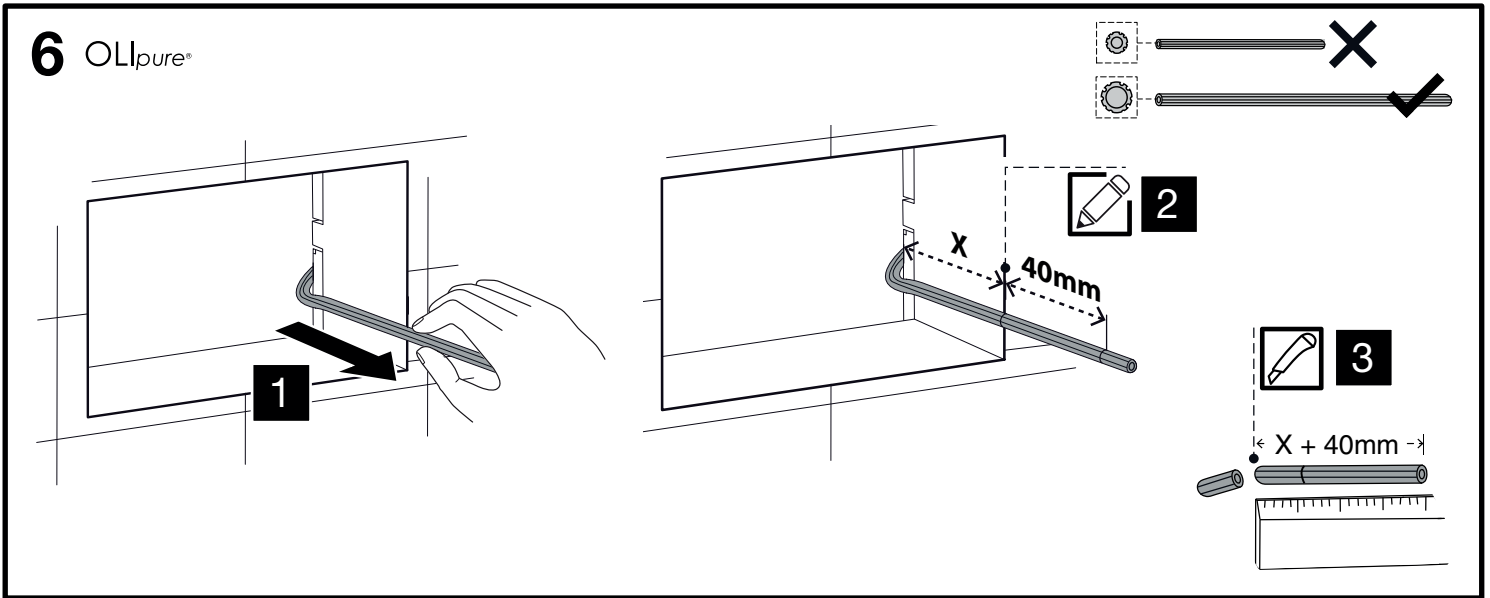

(dimensions in millimeters)

OLI 74 PLUS

EXPERT EVO

OLIpure®
kit conversion
Cod. 152974

OLI 120 PLUS

OLIpure®
kit conversion
Cod. 152974

i OLLpure®

OLLpure®