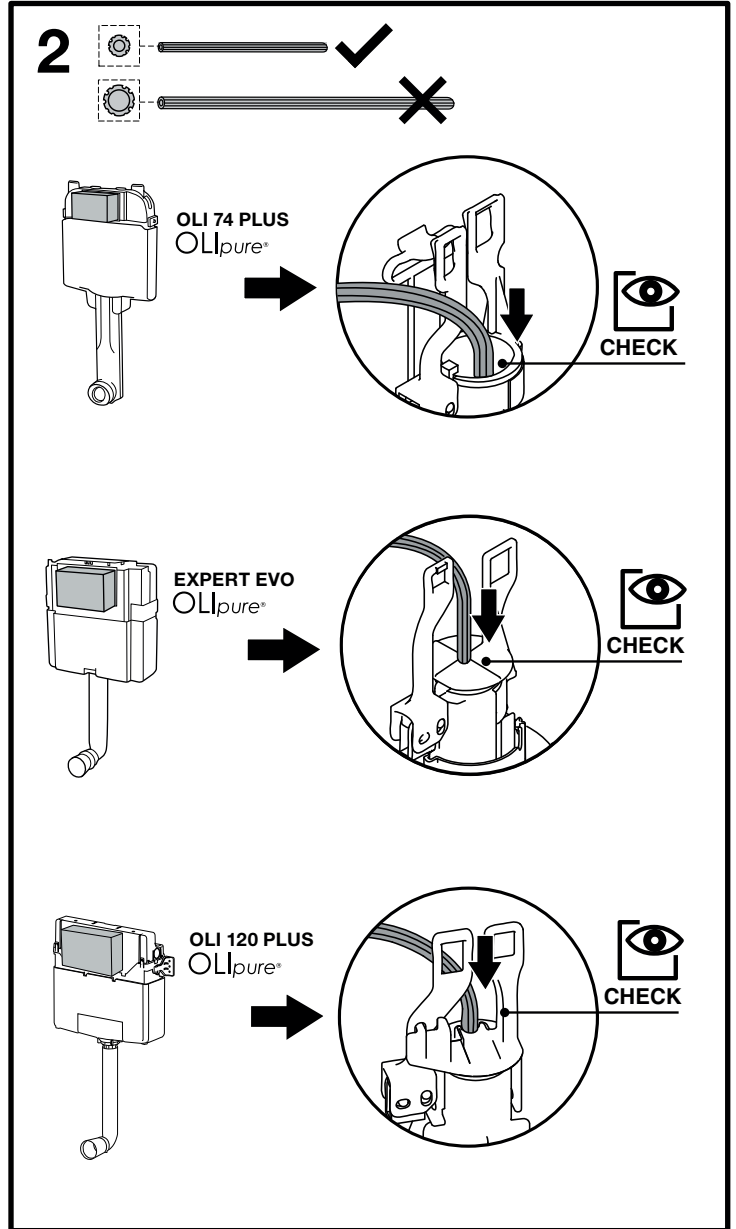

(dimensions in millimeters)

OLI 74 PLUS

EXPERT EVO

OLIpure®
kit conversion
Cod. 152974

OLI 120 PLUS

OLIpure®
kit conversion
Cod. 152974

i OLLpure®

OLLpure®