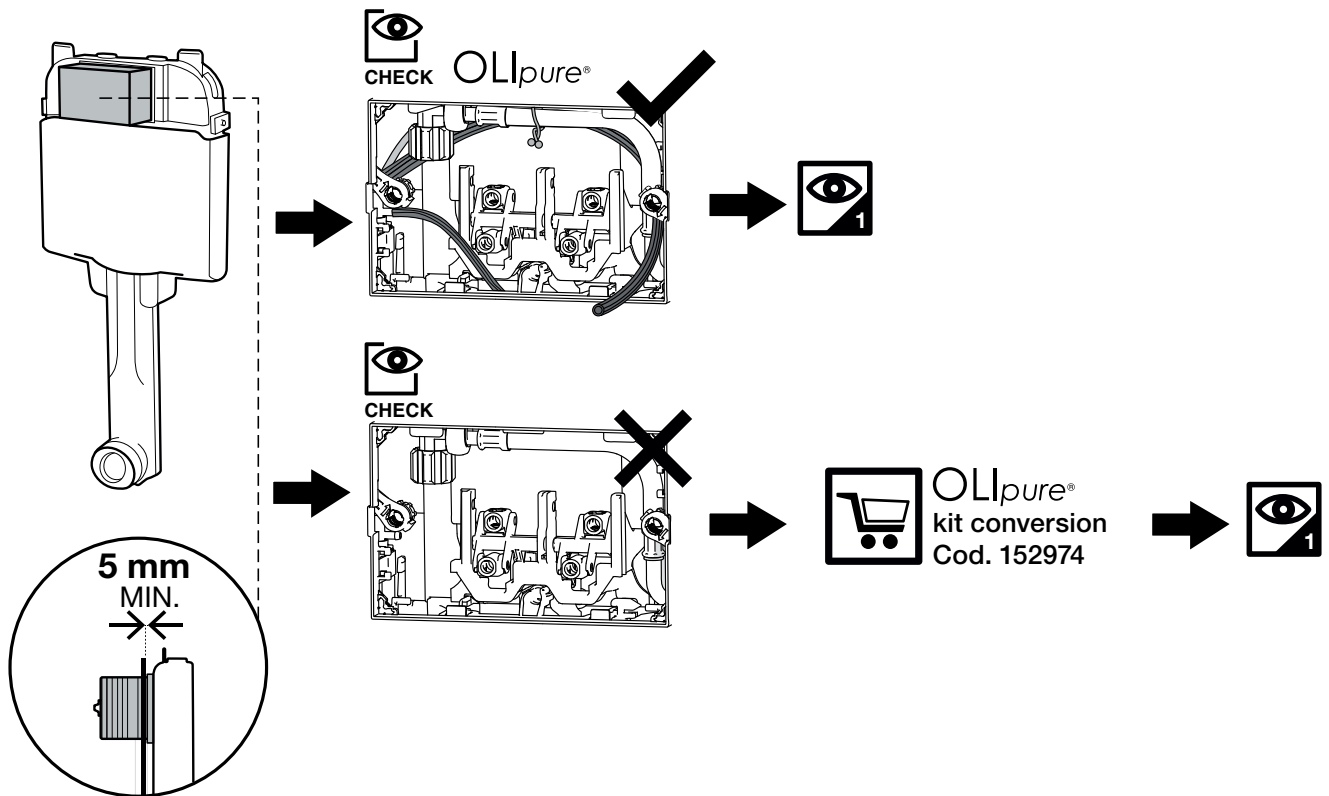

(dimensions in millimeters)

OLI 74 PLUS

EXPERT EVO

OLIpure®
kit conversion
Cod. 152974

OLI 120 PLUS

OLIpure®
kit conversion
Cod. 152974

i OLLpure®

OLLpure®