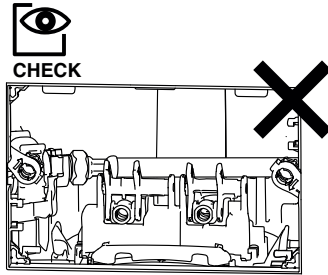

(dimensions in millimeters)

OLI 74 PLUS

EXPERT EVO

OLIpure®
kit conversion
Cod. 152974

OLI 120 PLUS

OLIpure®
kit conversion
Cod. 152974

i OLLpure®

OLLpure®