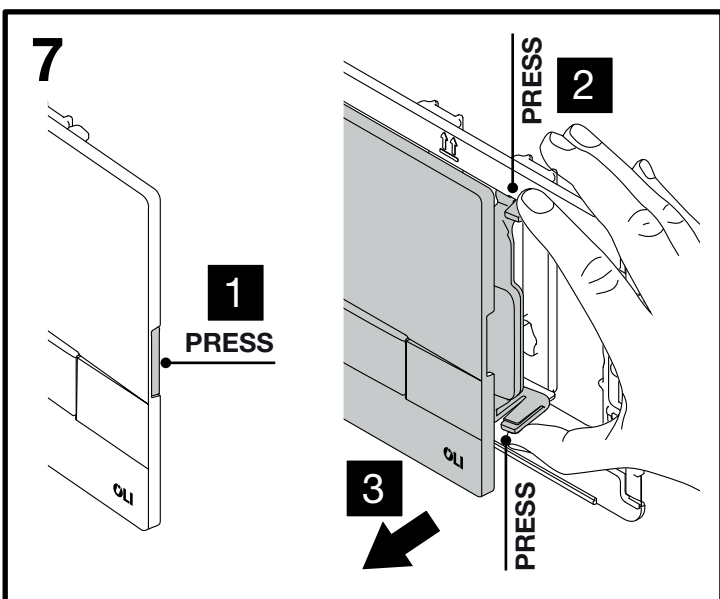

(dimensions in millimeters)

OLI 74 PLUS

EXPERT EVO

OLIpure®
kit conversion
Cod. 152974

OLI 120 PLUS

OLIpure®
kit conversion
Cod. 152974

i OLLpure®

OLLpure®