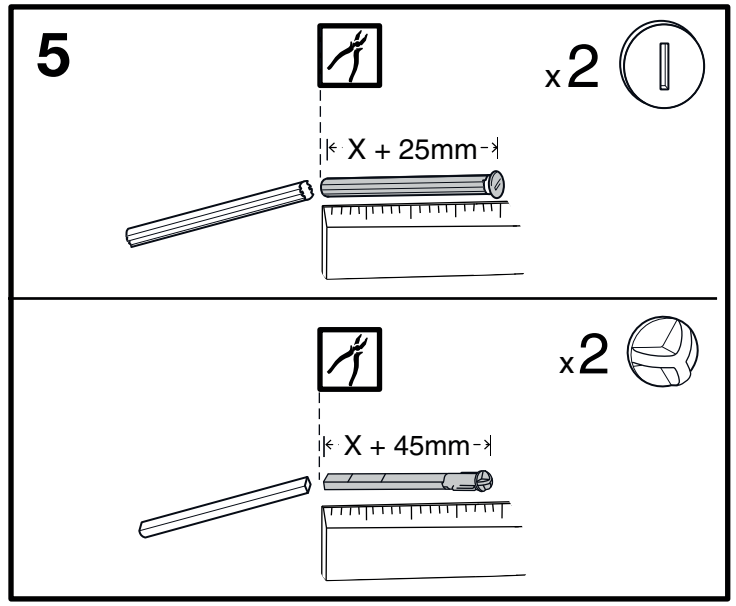

(dimensions in millimeters)

OLI 74 PLUS

EXPERT EVO

OLIpure®
kit conversion
Cod. 152974

OLI 120 PLUS

OLIpure®
kit conversion
Cod. 152974

i OLLpure®

OLLpure®