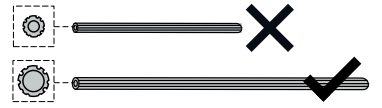

(dimensions in millimeters)

OLI 74 PLUS

EXPERT EVO

OLIpure®
kit conversion
Cod. 152974

OLI 120 PLUS

OLIpure®
kit conversion
Cod. 152974

i OLLpure®

OLLpure®