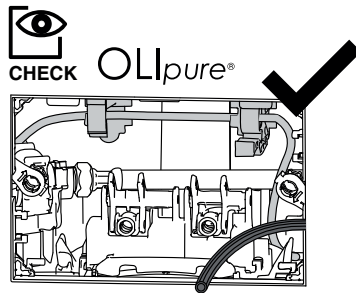

(dimensions in millimeters)

OLI 74 PLUS

EXPERT EVO

OLIpure®
kit conversion
Cod. 152974

OLI 120 PLUS

OLIpure®
kit conversion
Cod. 152974

i OLLpure®

OLLpure®