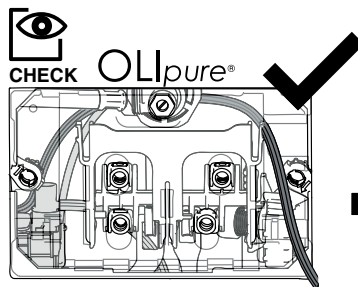

(dimensions in millimeters)

OLI 74 PLUS

EXPERT EVO

OLIpure®
kit conversion
Cod. 152974

OLI 120 PLUS

OLIpure®
kit conversion
Cod. 152974

i OLLpure®

OLLpure®