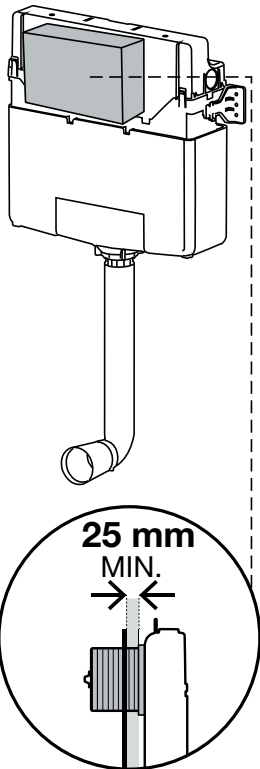

(dimensions in millimeters)

OLI 74 PLUS

EXPERT EVO

OLIpure®
kit conversion
Cod. 152974

OLI 120 PLUS

OLIpure®
kit conversion
Cod. 152974

i OLLpure®

OLLpure®