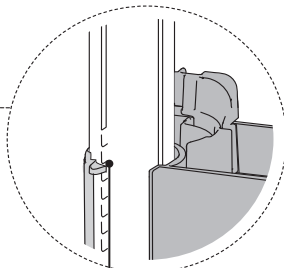

4L/2L

4L / 2L

Open

1

2

3

4

5

6

CLICK P10

7

CLICK

CHECK

55mm