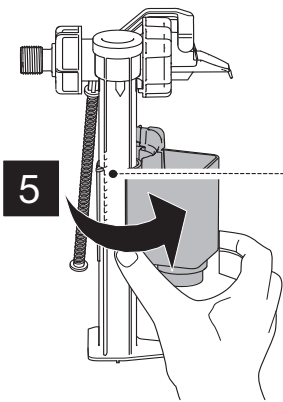

4L/2L

4L / 2L

Open

1

2

3

4

5

6

CLICK P10

7

CLICK

CHECK

55mm