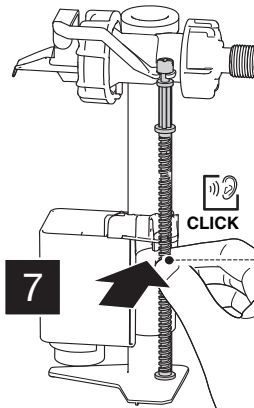

7

CLICK

CHECK

55mm