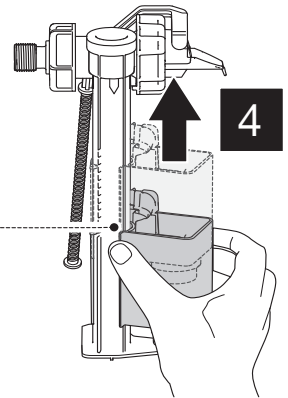

4L/2L

4L / 2L

Open

1

2

3

4

5

6

CLICK P10

7

CLICK

CHECK

55mm