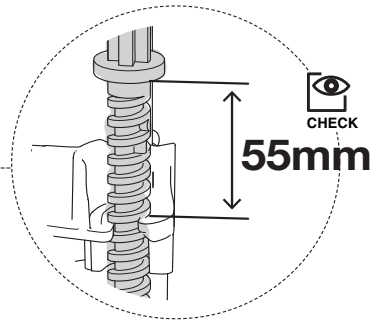

7

CLICK

CHECK

55mm