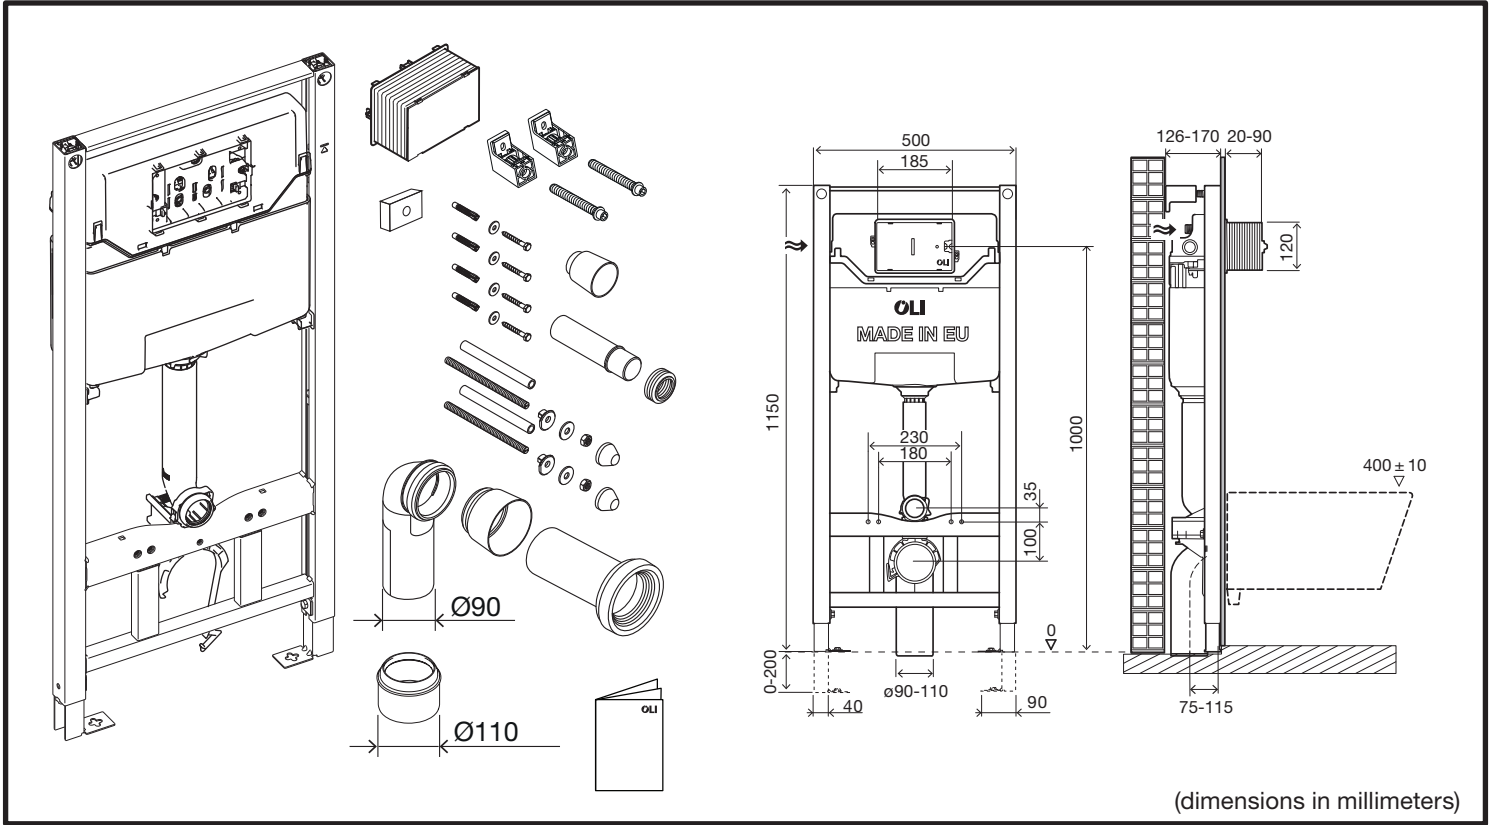

OLI120 PLUS

SANITARBLOCK

i

PRESS

or

or

3

4

9B

9C

max 660

> 660

881603