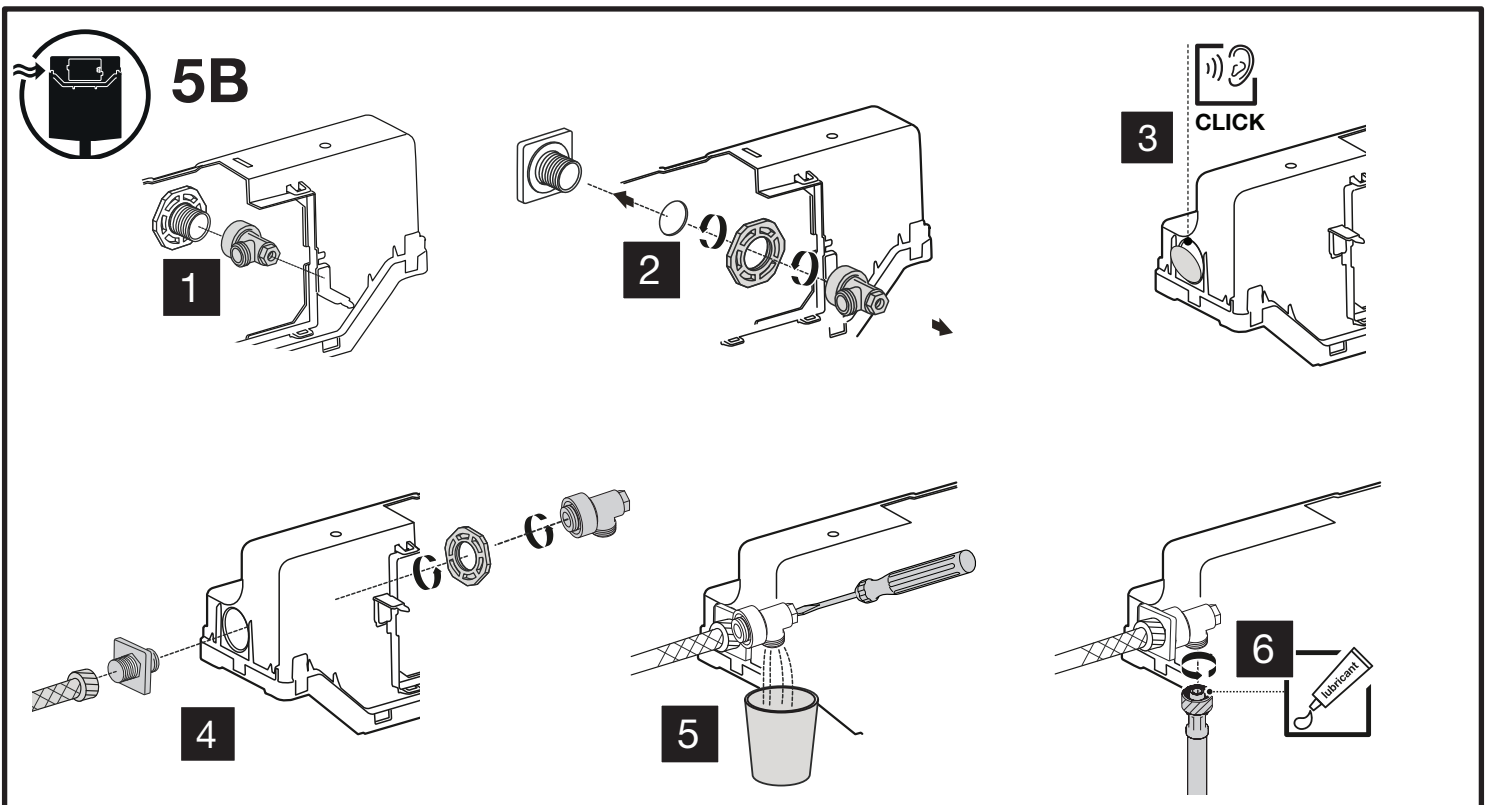

OLI120 PLUS

SANITARBLOCK

i

PRESS

or

or

3

4

9B

9C

max 660

> 660

881603