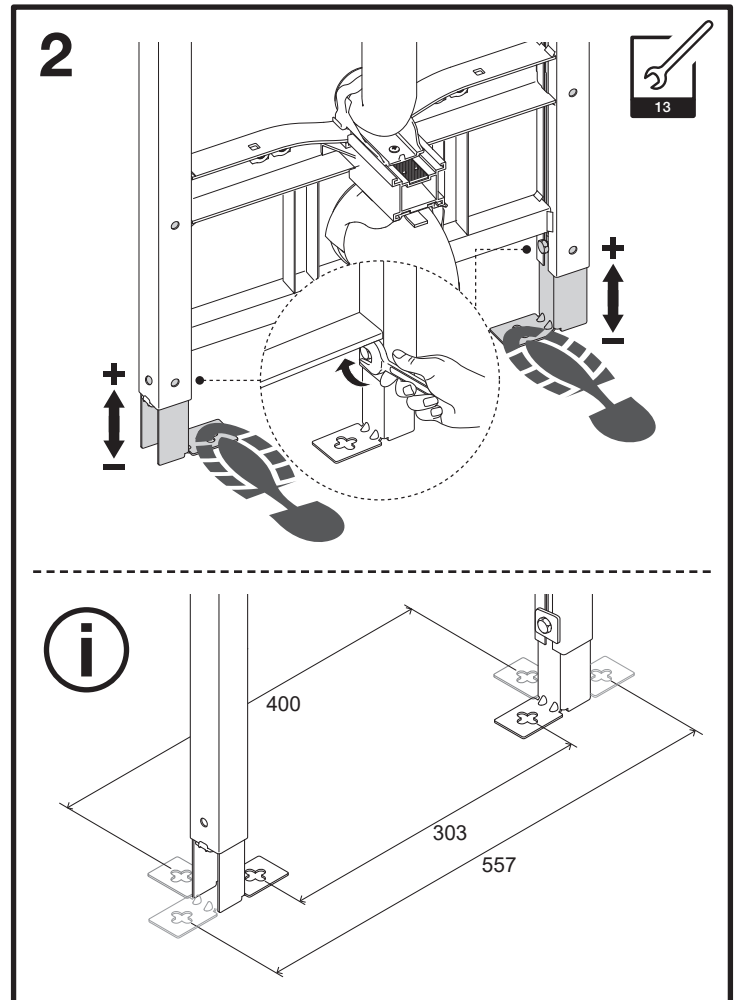

OLI120 PLUS

SANITARBLOCK

i

PRESS

or

or

3

4

9B

9C

max 660

> 660

881603