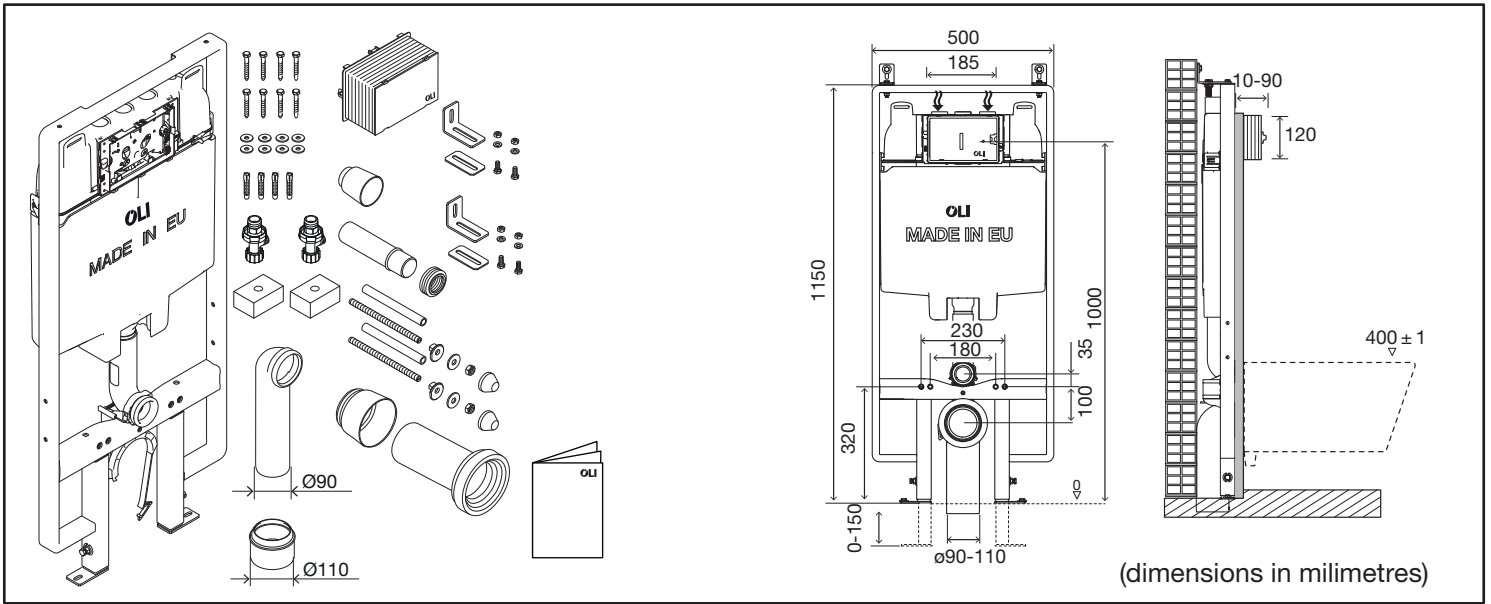

OLI74 PLUS S90 | 2 INLET VALVE

8