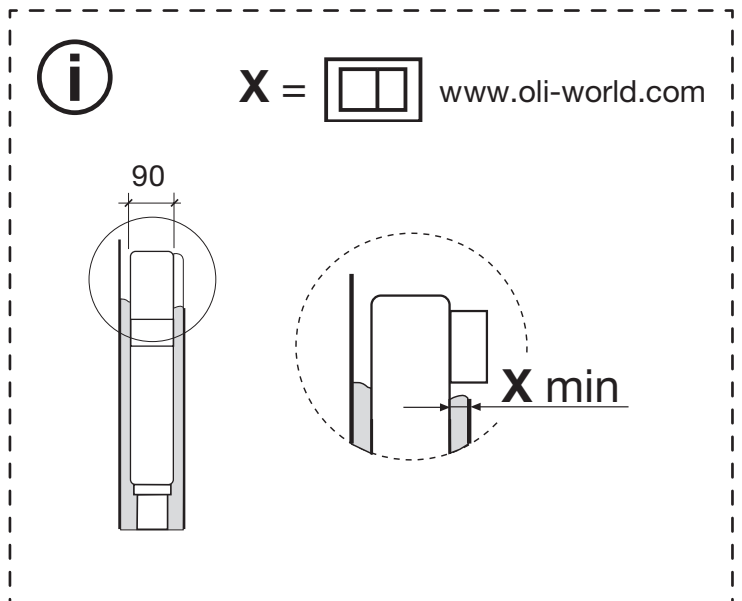

OLI74 PLUS S90 | 2 INLET VALVE

8