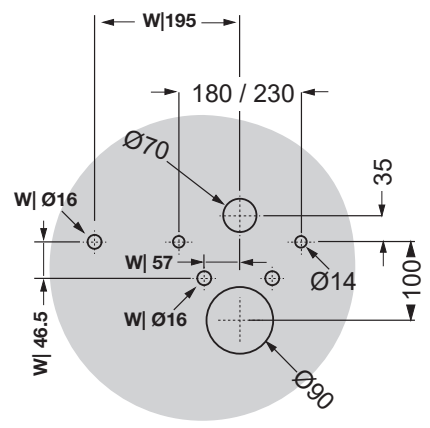

OLI 120 PLUS

SANITARBLOCK SHT

6

7

8

9A

9B

9C

11

11

12

13

14

KIT OLI SHT
Cod. 191887
Order separately

PT

ATENÇÃO !!