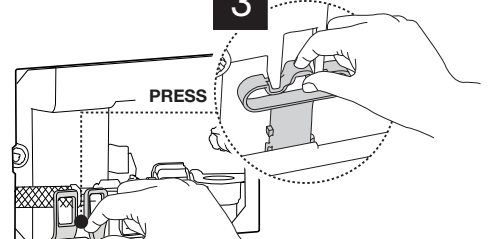

1

2

3

4

5

6

7

8

9

6

OPTIONAL

7L/3L

Closed

4L / 2L

Open