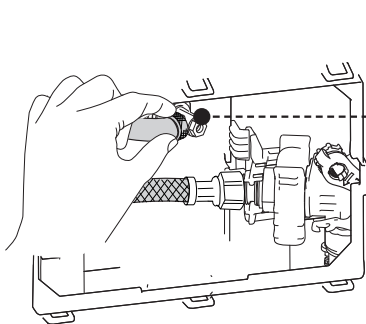

1

2

3

4

5

6

7

8

9

6

OPTIONAL

7L/3L

Closed

4L / 2L

Open