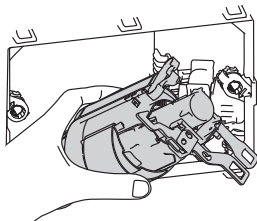

1

2

3

4

5

6

7

8

9

6

OPTIONAL

7L/3L

Closed

4L / 2L

Open