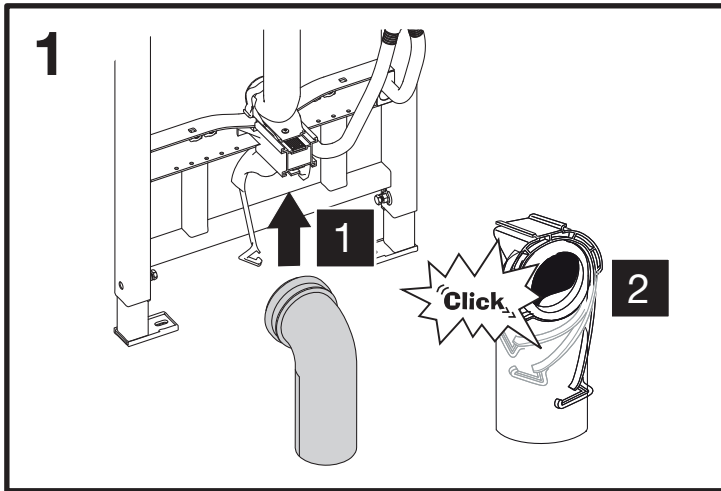

OLI 120 PLUS

SANITARBLOCK SHT