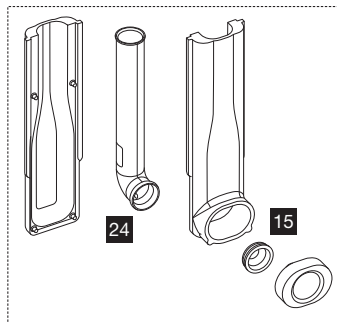

* solo per OLIpure

21

9

6

14

24

15

23

10

17

18

19

27

Nr.	Cod.	Descrizione	Qt. Cod.
1	OL0091096	AZOR PLUS 3/8" INCASSO	25
2	OL0181714	AZOR PLUS 3/8" INCASSO OLIPURE	1
3	OL0006968	SUPPORTO GALLEGGIANTE	5
4	OL0033424	FLESSIBILE 3/8"x3/8" L. 215	1
5	OL0011972	RUBINETTO D'ARRESTO 3/8"x1/2"	1
6	OL0002992	VALVOLA DI SCARICO	1
7	OL0011440	ANCORINE MECCANICHE	1
8	OL0878811	ANCORINE PNEUMATICHE	1
9	OL0049484	GUARNIZIONE PER VALVOLA DI SCARICO SILICONE	10
10	OL0026701	PILETTA	1
11.1	OL0021271	PLACCA ANTICONDENSA >09	1
11.2	OL0053424	PLACCA ANTICONDENSA <09	1
12	OL0011973	BLOCCO LEVE + CENTRALE	1
13	OL0028444	KIT PNEU	1
14	OL0036936	KIT SISTEMA ELETTRONICO <14	1
15	OL0021209	MORSETTO Ø 40/45	5
16	OL0021212	O-RING PER BOCCHETTONE Ø 37	5
17	OL0006971	KIT FISSAGGI SIMFLEX	10
18	OL0021210	SQUADRETTE FISSAGGIO CASSETTA INCASSO	2
19	OL0006973	KIT FISSAGGI SANITARBLOCK	10
20	OL0049504	BOCCHETTONE SNODATO	1
21.1	OL0026698	BOX DI PROTEZIONE >09	1
21.2	OL0002527	BOX DI PROTEZIONE <09	1
22	OL0011150	FISSAGGI CONTROPLACCA	2
23	OL0049510	TUBO DI SCARICO + EPS	1
24	OL0021266	TUBO DI SCARICO 56x360 + MORSETTO	1
25	OL0011195	BASE PER BOX PROTEZIONE	1
26	OL0077754	KIT ELETTRONICO (VALVOLA DI SCARICO INCLUSA)	1
27	OL0181713	SERBATOIO OLIPURE	1
28	OL0878674	TRASFORMATORE + CAVO + CORRUGATO AC POWER	1
29	OL0878676	CARICA BATTERIE IDRO GENERATORE	1
30	OL0878677	IDRO GENERATORE	1
31	OL0878679	SUPPORTO IDRO GENERATORE	1
32	OL0878680	SENSORE CAPACITIVO	1
33	OL0878681	SERVOMOTORE	1
34	OL0074745	ANCORINE HYDROBOOST/AC	1
35	OL0878747	BLOCCO CENTRALE	1
36	OL0878851	FLESSIBILI IDRO GENERATORE	1
37	OL0033301	POLMONCINI PNEU	1
38	OL0601530	ANCORINE PNEUMATICHE	1