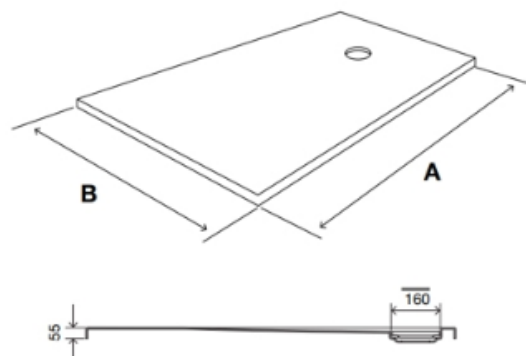

# Ficha Técnica

Base de Duche LEANOX Retangular

## Identificação do Produto

<b>OB20000000005</b>	• LEANOX retangular (B)750x(A)900x55
<b>OB20000000007</b>	• LEANOX retangular (B)800x(A)100x55
<b>OB20000000012</b>	• LEANOX retangular (B)800x(A)1200x55
<b>OB20000000561</b>	• LEANOX retangular (B)800x(A)1400x55
<b>OB20000000518</b>	• LEANOX retangular (B)800x(A)1600x55
<b>OB20000000519</b>	• LEANOX retangular (B)800x(A)1700x55
<b>OB20000000030</b>	• LEANOX retangular (B)800x(A)1800x55
<b>OB20000000036</b>	• LEANOX retangular (B)850x(A)1800x55
<b>OB20000000038</b>	• LEANOX retangular (B)900x(A)1000x55
<b>OB20000000039</b>	• LEANOX retangular (B)900x(A)1200x55
<b>OB20010000044</b>	• LEANOX retangular (B)900x(A)1400x55
<b>OB20000000052</b>	• LEANOX retangular (B)900x(A)1500x55
<b>OB20000000053</b>	• LEANOX retangular (B)900x(A)1600x55
<b>OB20000000076</b>	• LEANOX retangular (B)1000x(A)1500x55

## Definição e Aplicação

- Base de duche em chapa acrílica sanitária termoformada e pulverizada com fibra de vidro e aglomerado encapsulado na parte inferior.

As medidas apresentadas são em milímetros

## Características Técnicas

- Altura da base: 55mm
- Cor: Branco Brilho
- Grelha em aço inox incluída
- Diâmetro para válvula: Ø90mm
- Válvula não incluída no produto
- Marcação CE