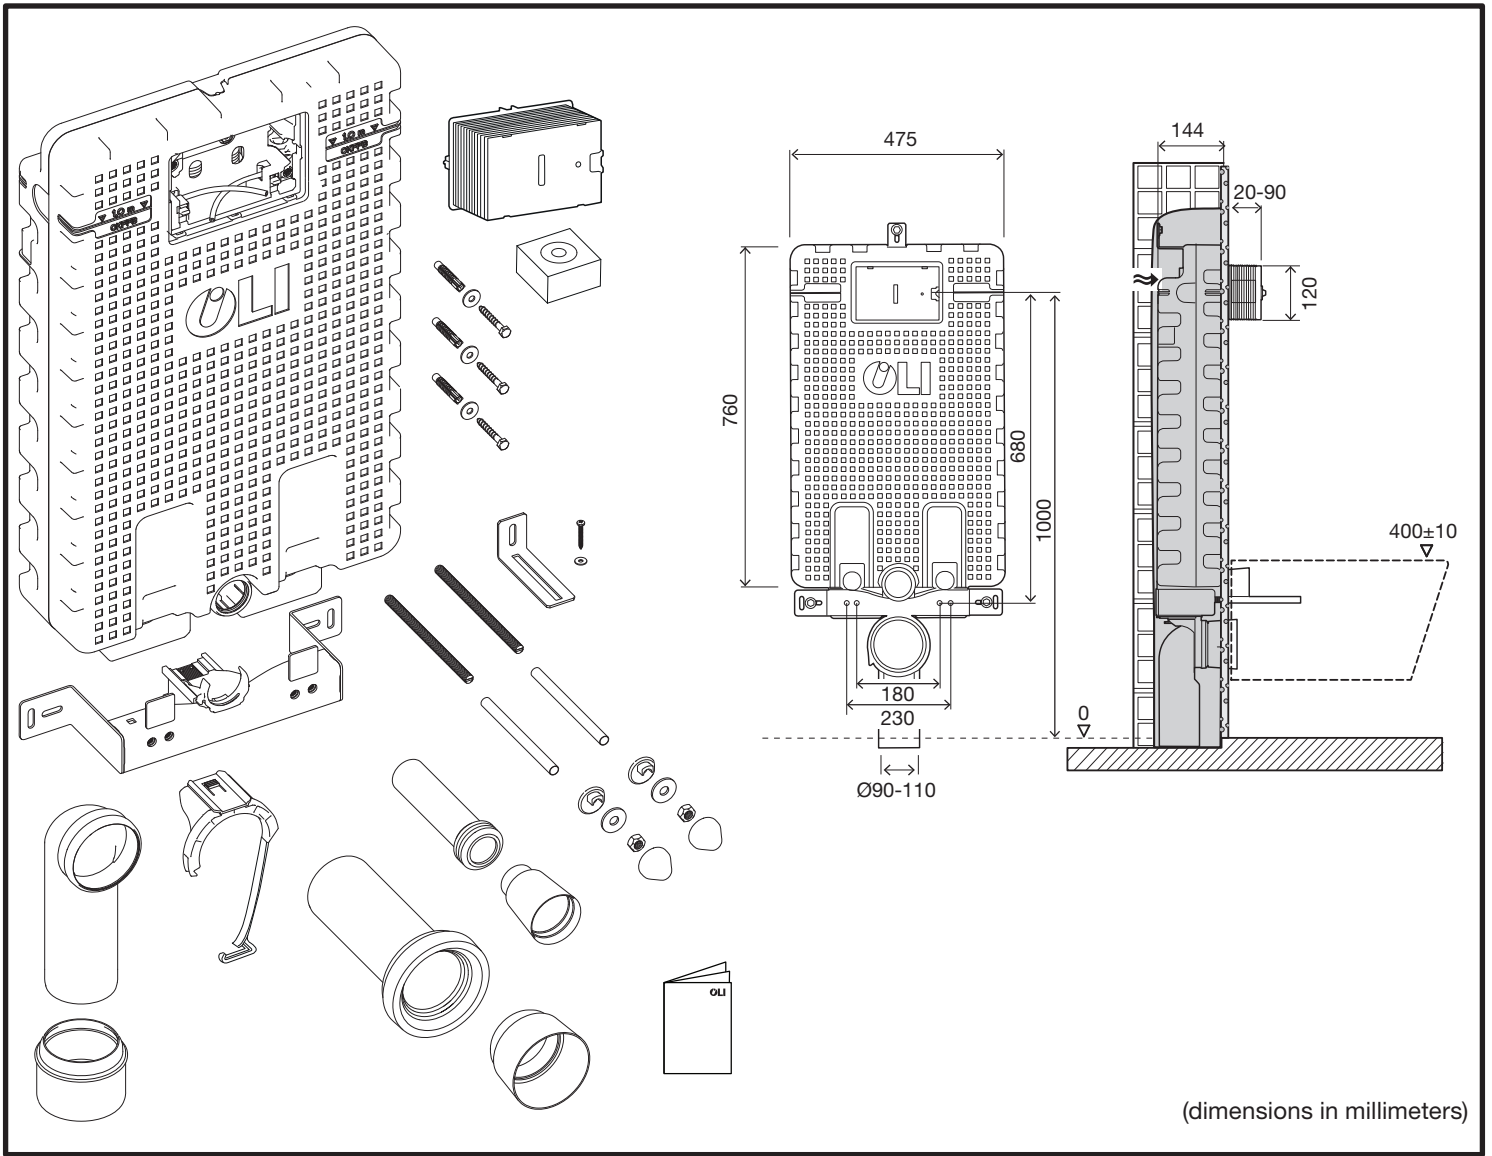

OLI120 PLUS BLOCK | PNEUMATIC

OPTIONAL

COD:886820

1

2

3

4

5

6

7

8

i

9

i

10