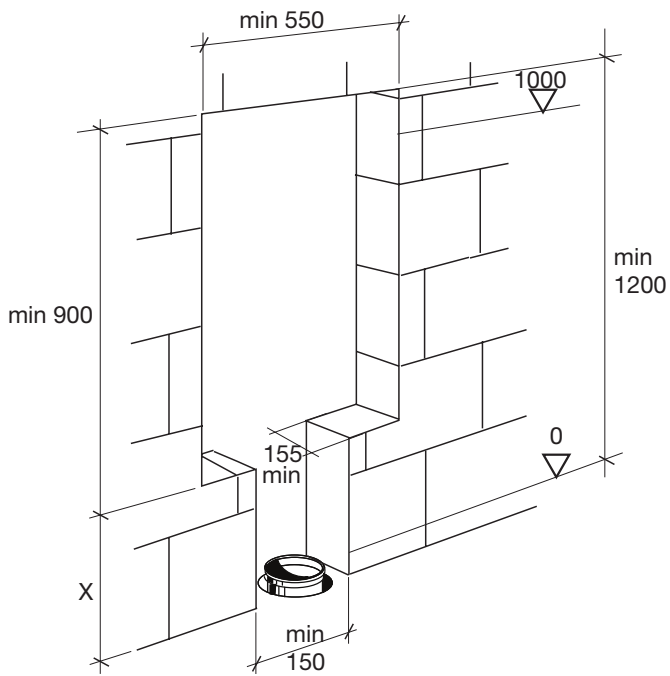

OLI120 PLUS BLOCK | PNEUMATIC

OPTIONAL

COD:886820

1

2

3

4

5