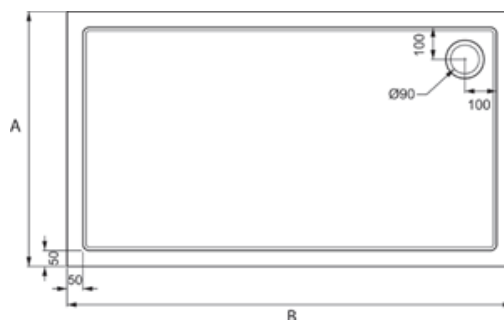

Ficha Técnica

Base de Duche Superflat Retangular

Identificação do Produto

OB2000000266	Base de Duche SUPERFLAT 1000X700X55
OB2000000585	Base de Duche SUPERFLAT 1000X750X55
OB2000000190	Base de Duche SUPERFLAT 1000X800X55
OB2000000267	Base de Duche SUPERFLAT 1000X900X55
OB2000000191	Base de Duche SUPERFLAT 1200X700X55
OB2000000586	Base de Duche SUPERFLAT 1200X750X55
OB2000000192	Base de Duche SUPERFLAT 1200X800X55
OB2000000268	Base de Duche SUPERFLAT 1200X900X55
OB2000000269	Base de Duche SUPERFLAT 1400X700X55
OB2000000193	Base de Duche SUPERFLAT 1400X800X55
OB2000000270	Base de Duche SUPERFLAT 1400X900X55
OB2000000194	Base de Duche SUPERFLAT 1600X700X55
OB2000000588	Base de Duche SUPERFLAT 1600X750X55
OB2000000231	Base de Duche SUPERFLAT 1600X800X55
OB2000000195	Base de Duche SUPERFLAT 1700X700X55
OB2000000196	Base de Duche SUPERFLAT 1700X800X55
OB2000000197	Base de Duche SUPERFLAT 1800X800X55

As medidas apresentadas são em milímetros

Definição e Aplicação

Base de Duche em chapa acrílica termomoldada, cor branca e altura de 55mm, para aplicação em espaços de duche. Compatível com válvulas sifonadas de 90mm, esta última não incluída junto do produto.

Características Técnicas

- Altura da base: 55mm
- Cor: Branco Brilho
- Grelha não incluída
- Diâmetro para válvula: Ø90mm
- Válvula não incluída no produto
- Marcação CE

Garantias

- Consulte os termos de garantia em condições gerais de venda em <https://www.oli-world.com/pt/condicoes-gerais-de-venda/>.
- A garantia é apenas válida se o mesmo for instalado corretamente, de acordo com as instruções que acompanham cada produto.