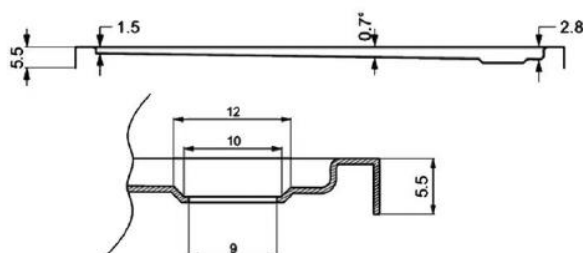

Ficha Técnica

Base de Duche Superflat Retangular

Identificação do Produto

OB2000000266	Base de Duche SUPERFLAT 1000X700X55
OB2000000585	Base de Duche SUPERFLAT 1000X750X55
OB2000000190	Base de Duche SUPERFLAT 1000X800X55
OB2000000267	Base de Duche SUPERFLAT 1000X900X55
OB2000000191	Base de Duche SUPERFLAT 1200X700X55
OB2000000586	Base de Duche SUPERFLAT 1200X750X55
OB2000000192	Base de Duche SUPERFLAT 1200X800X55
OB2000000268	Base de Duche SUPERFLAT 1200X900X55
OB2000000269	Base de Duche SUPERFLAT 1400X700X55
OB2000000193	Base de Duche SUPERFLAT 1400X800X55
OB2000000270	Base de Duche SUPERFLAT 1400X900X55
OB2000000194	Base de Duche SUPERFLAT 1600X700X55
OB2000000588	Base de Duche SUPERFLAT 1600X750X55
OB2000000231	Base de Duche SUPERFLAT 1600X800X55
OB2000000195	Base de Duche SUPERFLAT 1700X700X55
OB2000000196	Base de Duche SUPERFLAT 1700X800X55
OB2000000197	Base de Duche SUPERFLAT 1800X800X55

As medidas apresentadas são em milímetros

Definição e Aplicação

Base de Duche em chapa acrílica termomoldada, cor branca e altura de 55mm, para aplicação em espaços de duche. Compatível com válvulas sifonadas de 90mm, esta última não incluída junto do produto.

Características Técnicas

- Altura da base: 55mm
- Cor: Branco Brilho
- Grelha não incluída
- Diâmetro para válvula: Ø90mm
- Válvula não incluída no produto
- Marcação CE

Garantias

- Consulte os termos de garantia em condições gerais de venda em <https://www.oli-world.com/pt/condicoes-gerais-de-venda/>.
- A garantia é apenas válida se o mesmo for instalado corretamente, de acordo com as instruções que acompanham cada produto.

Observações de Instalação

- É necessário comprar a válvula de descarga, com sugestão para a SLIM 40 (ver em catálogo);
- A instalação da base de duche deve ser feita com a superfície devidamente limpa e seca;