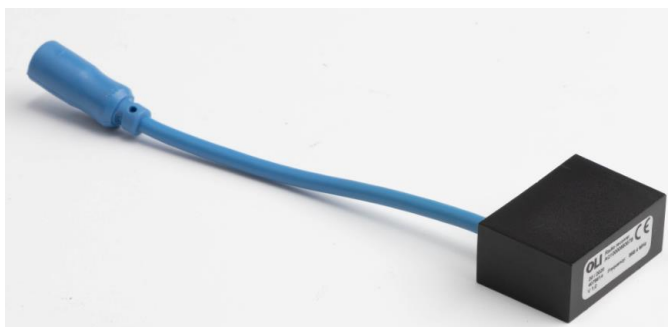

# Технический лист

Приемник сигнала пульта дистанционного управления

## Наименование продукта

883578

- Приемник сигнала пульта дистанционного управления

## Описание

- Приемник сигнала пульта дистанционного управления для электронной кнопки смыва eLINE Radio позволяет производить смыв, двойной и одинарный, удаленно с помощью радиочастоты с помощью пульта дистанционного управления.

## Монтаж

- Установка данного аксессуара может быть выполнена в любое время после установки панели смыва, однако он совместим только с радиоверсией панели eLINE (883585).

Измерения в мм