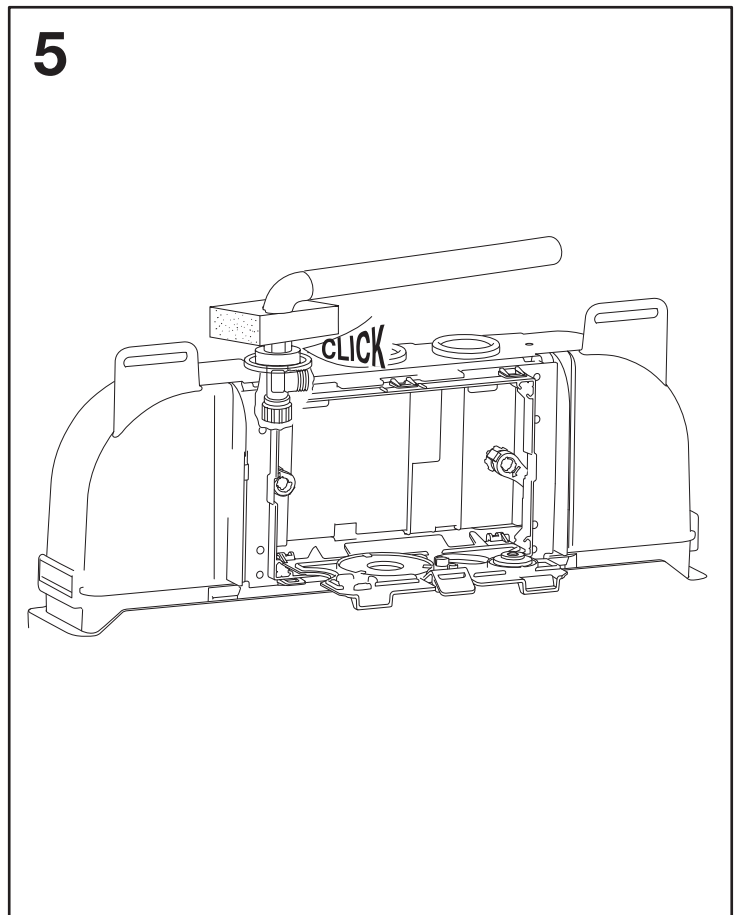

OLI74 PLUS S90

HAPPY AIR

6

7

8

9

MAX 2m