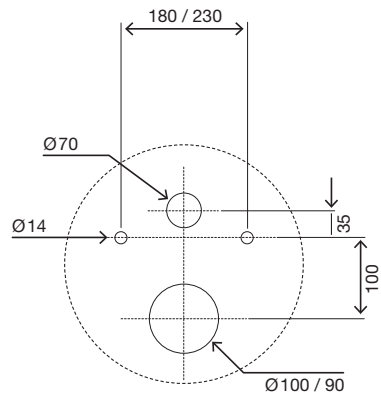

OLI74 PLUS S90

HAPPY AIR

6

7

8

9

MAX 2m