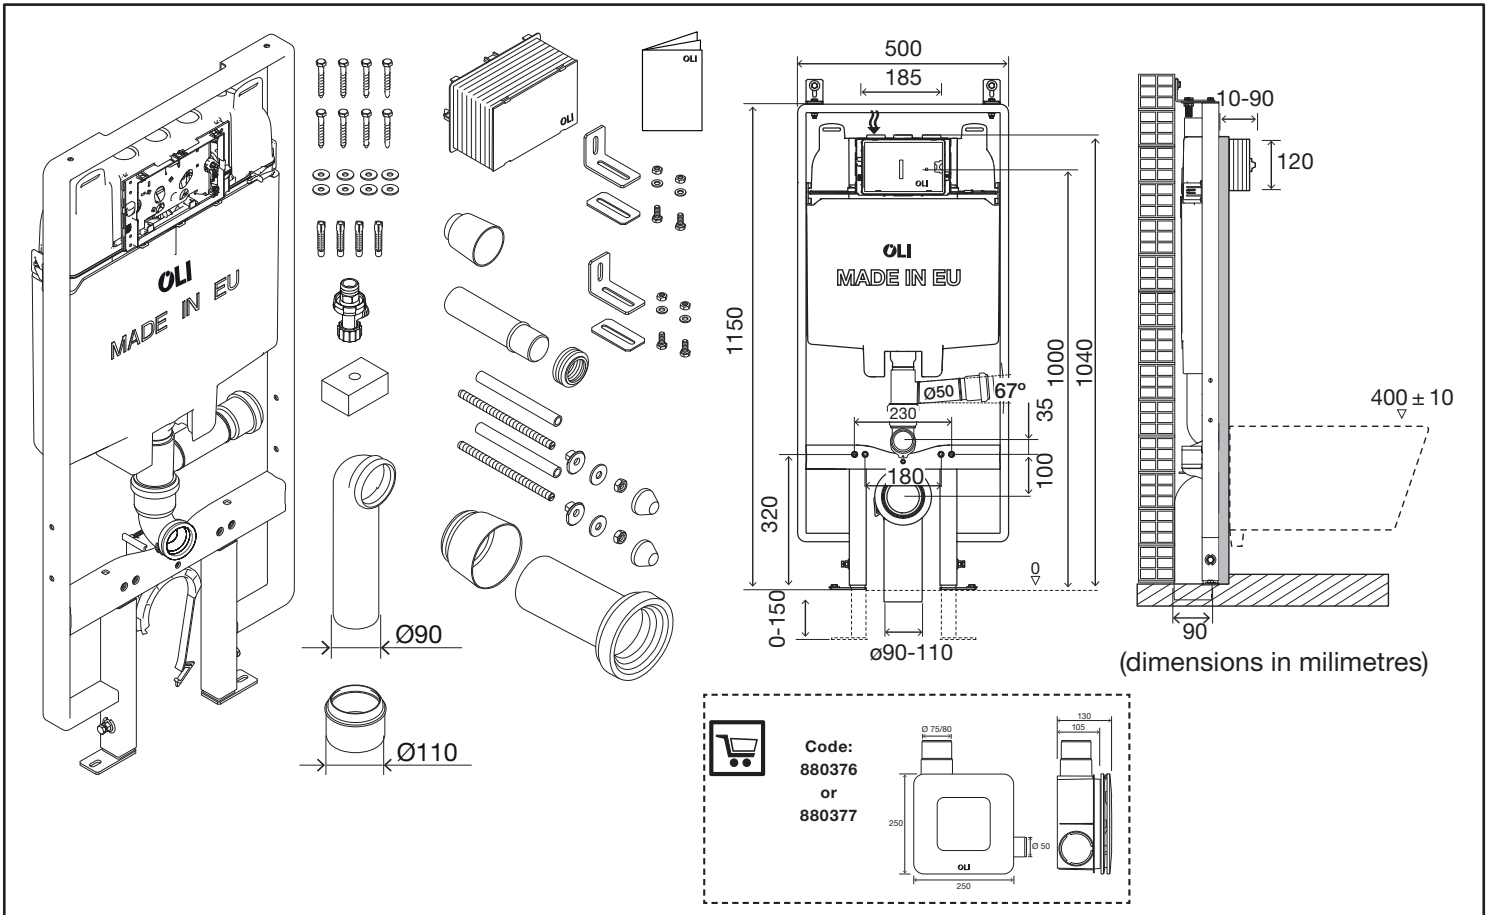

OLI74 PLUS S90

HAPPY AIR

6

7

8

9

MAX 2m