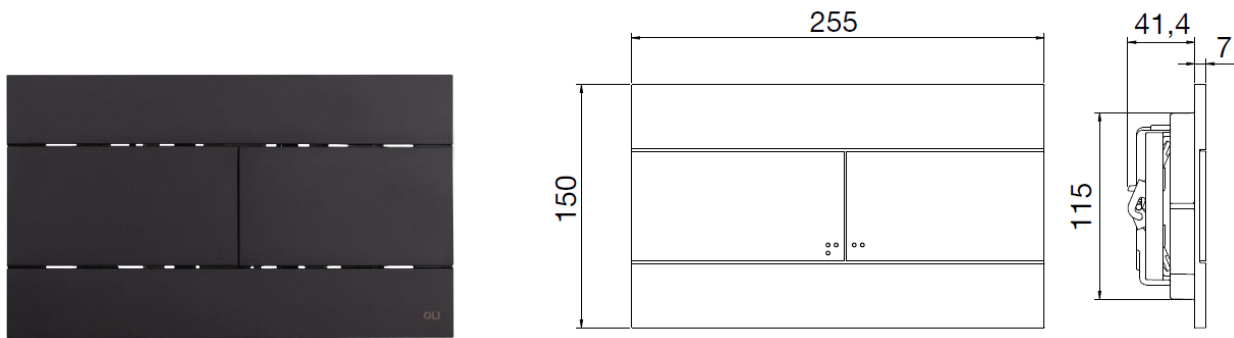

Scheda Tecnica

Slim Matte

Identificazione di Prodotto

659056

659042

659058

- Placca di comando Slim nero matte
- Placca di comando Slim bianco matte
- Placca di comando Slim grigio matte

Definizione e Applicazione

- Placca doppio scarico ad azionamento meccanico

Caratteristiche Tecniche

- Materiale: ABS
- Doppio scarico
- Azionamento meccanico
- Forza di azionamento: <20N
- Dimensioni: 255x150
- Spessore ridotto di 7 mm
- Pulsanti con simbologia braille