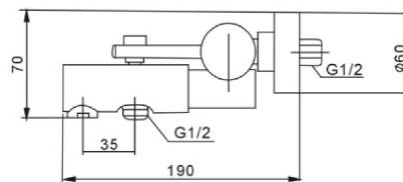

Ficha Técnica

Misturadora Rain Banheira

Identificação do Produto

OA10000000053 Misturadora RAIN banheira

Definição e Aplicação

Misturadora para chuveiro cromada, que inclui chuveiro de mão, suporte para chuveiro de mão e flexível.

Características do Produto

- Cartucho cerâmico Ø35mm;
- Material: latão;
- Acabamento: Cromado

Acessórios

- Bicha Flexível de 1700-2200mm;
- Suporte de chuveiro em ABS cromado;
- Chuveiro de mão cilíndrico em ABS cromado.

Garantias

Consulte os termos de garantia que se encontram disponíveis em <https://www.oli-world.com/pt/condicoes-gerais-de-venda/>.

As medidas apresentadas são em milímetros

Observações de Instalação

- Recomenda-se o uso de válvulas de corte antes da ligação das bichas flexíveis, para maior controlo em situação de fuga de água e para realizar operações de manutenção;
- Deve proceder-se à instalação da torneira com a superfície devidamente limpa e seca;
- Antes de ligar as bichas flexíveis às válvulas de corte, deve proceder-se a uma purga para eliminar os resíduos sólidos que se encontrem dentro da canalização;
- Ter sempre em atenção à correta ligação das bichas flexíveis, lado esquerdo água quente, lado direito água fria.