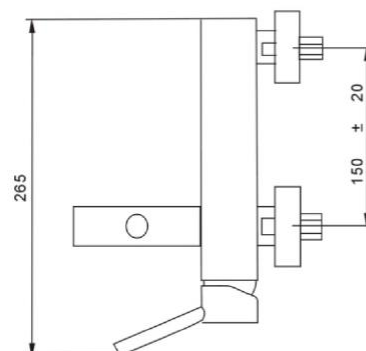

Ficha Técnica

Misturadora Rain Banheira

Identificação do Produto

OA10000000053 Misturadora RAIN banheira

Definição e Aplicação

Misturadora para chuveiro cromada, que inclui chuveiro de mão, suporte para chuveiro de mão e flexível.

Características do Produto

- Cartucho cerâmico Ø35mm;
- Material: latão;
- Acabamento: Cromado

Acessórios

- Bicha Flexível de 1700-2200mm;
- Suporte de chuveiro em ABS cromado;
- Chuveiro de mão cilíndrico em ABS cromado.

Garantias

Consulte os termos de garantia que se encontram disponíveis em <https://www.oli-world.com/pt/condicoes-gerais-de-venda/>.

As medidas apresentadas são em milímetros

Observações de Instalação

- Recomenda-se o uso de válvulas de corte antes da ligação das bichas flexíveis, para maior controlo em situação de fuga de água e para realizar operações de manutenção;
- Deve proceder-se à instalação da torneira com a superfície devidamente limpa e seca;
- Antes de ligar as bichas flexíveis às válvulas de corte, deve proceder-se a uma purga para eliminar os resíduos sólidos que se encontrem dentro da canalização;
- Ter sempre em atenção à correta ligação das bichas flexíveis, lado esquerdo água quente, lado direito água fria.