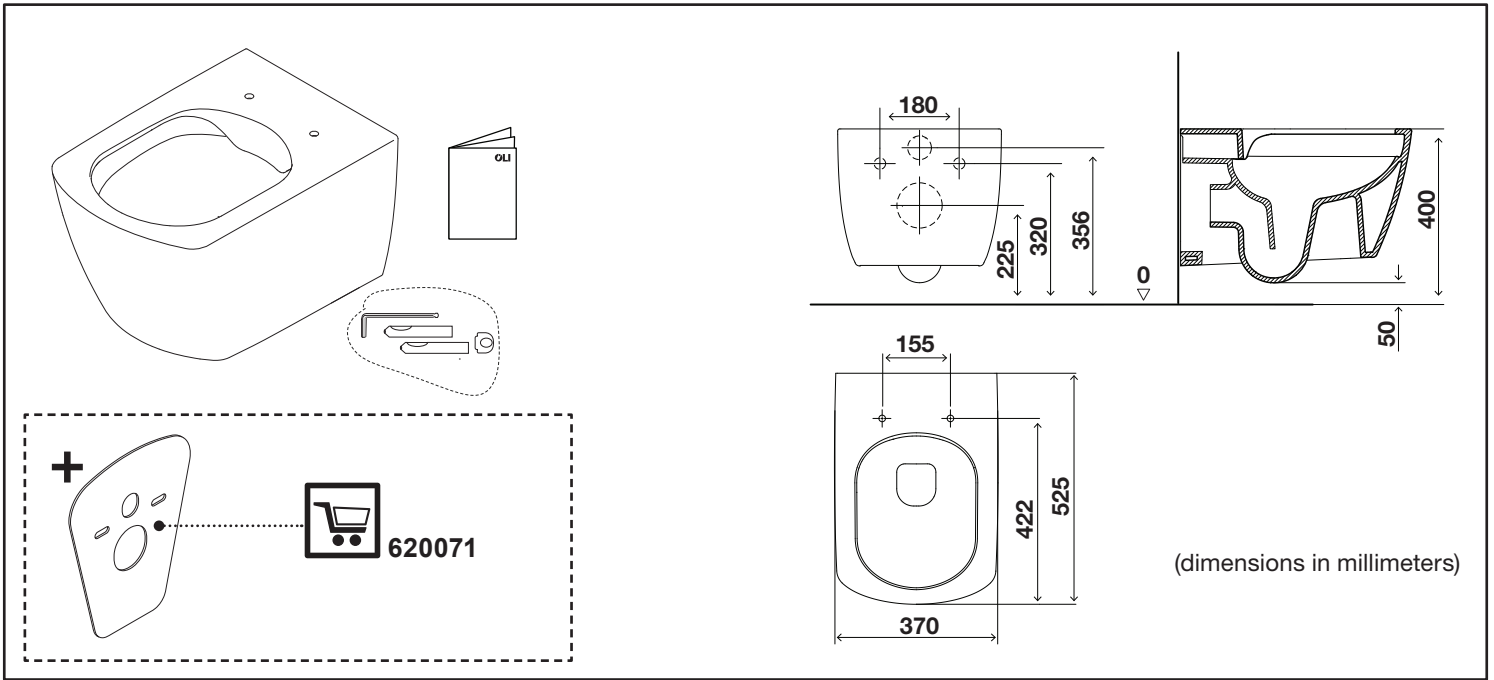

# RIVER WC

WALL HUNG

4A

4B

5

6