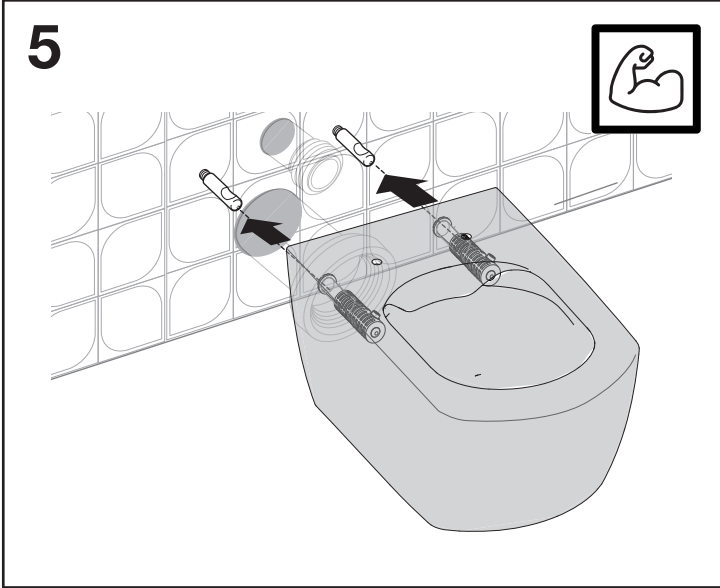

# RIVER WC

WALL HUNG

4A

4B

5

6