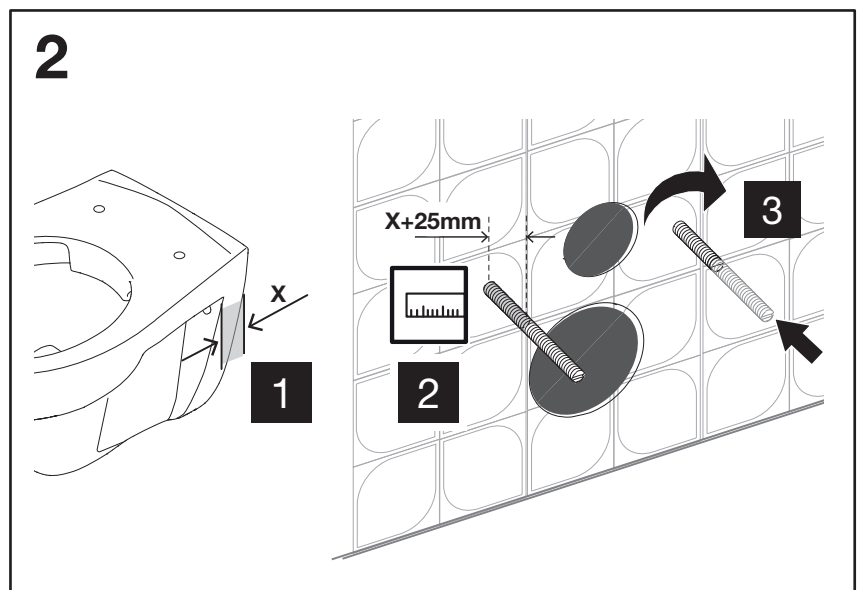

# LAGOON WC/BIDET

WALL HUNG

**WC**

**BIDET**

**WC**

**BIDET**

**BIDET**

**+**

**620071**

(dimensions in millimeters)

3

4