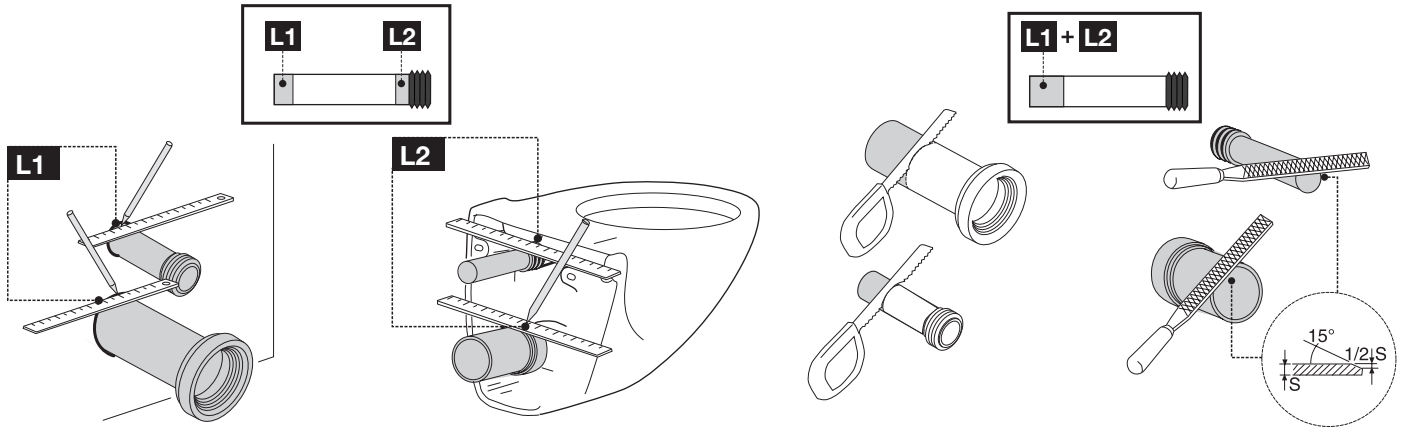

# LAGOON WC/BIDET

WALL HUNG

**WC**

**BIDET**

**WC**

**BIDET**

**BIDET**

**+**

**620071**

(dimensions in millimeters)

3

4