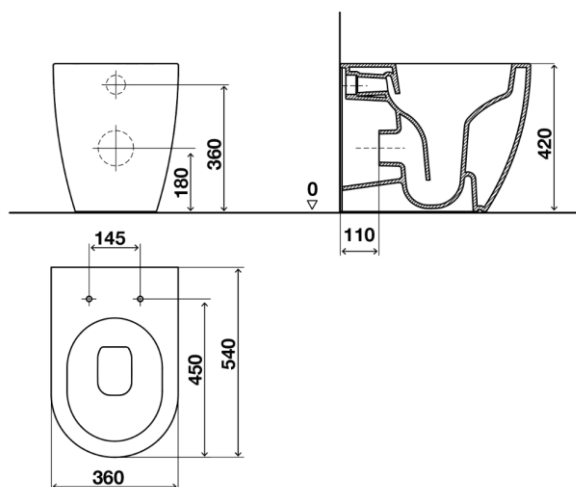

Ficha Técnica

LAKE inodoro Rim-Off BTW blanco

Identificación de Producto

RA10100888232

LAKE inodoro Rim-Off BTW blanco

Definición y Aplicación

Inodoro Rim-Off Back To Wall, a suelo, con un diseño redondeado, orgánico y elegante. Su material resistente y brillante garantiza robustez y durabilidad, además de permitir una limpieza fácil y más higiénica gracias a la ausencia de borde cerrado, garantizando así el acceso a las denominadas zonas difíciles del inodoro. En combinación con las cisternas ultraeficientes de OLI, se trata de una solución que garantizará la sostenibilidad, funcionalidad y belleza de cualquier cuarto de baño.

Características Técnicas

- Material: porcelana vítrea
- Color: blanco
- Talla: 54
- Forma: Redonda
- Rim-Off, sin borde
- Salida de alcantarillado: Conexión horizontal a la pared (P-Trap)
- Conexiones de entrada de agua y salida de alcantarillado con acristalamiento interno
- Fijación semioculta
- Descargas: 5L
- Marcado CE: EN 997 – CL1 – 5A
- Dimensión de la caja: 605x380x420mm
- Peso bruto del producto: 32.20 kg
- Tapa no incluida.

Las medidas mostradas están en milímetros

Ficha Técnica

LAKE inodoro Rim-Off BTW blanco

Accesorios

- Accesorios de fijación incluidos

Garantías

Consulte los términos de garantía que se encuentran disponibles en: www.oli-world.com/es.