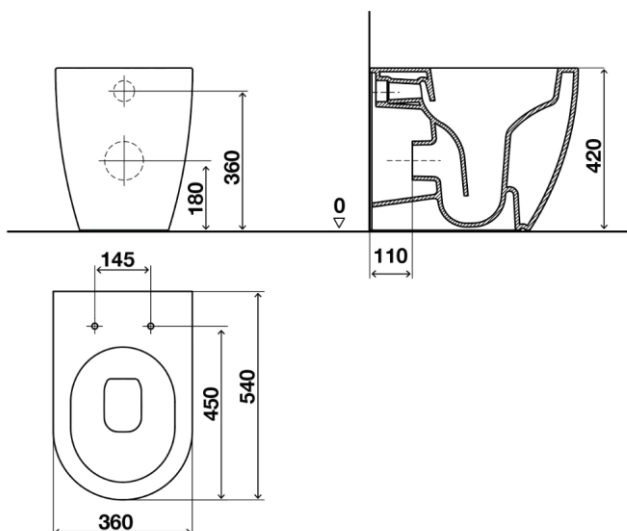

Ficha técnica

LAKE sanita Rim-Off BTW branca

Identificação do Produto

RA10100888232

LAKE sanita Rim-Off BTW branca

Definição e Aplicação

Sanita Rim-Off BTW, de aplicação ao chão, com um design de linhas redondas, orgânico e elegante. O seu material resistente e brilhante que lhe garante robustez e durabilidade, permite também uma limpeza fácil e mais higiénica dada a ausência de um aro fechado, estando assim garantido o acesso às chamadas zonas difíceis da sanita. Combinada com os autoclismos ultra eficientes da OLI, esta é uma solução que irá garantir sustentabilidade, funcionalidade e beleza em qualquer espaço de banho.

Características Técnicas

- Material: Vitreous China
- Cor: Branco
- Tamanho: 54
- Forma: Redonda
- Rim-Off, ausência de aro
- Saída de esgoto: Ligação horizontal à parede (P-Trap)
- Conexões entrada de água e saída para esgoto com vidro interno
- Fixação semi-oculta
- Descargas: 5L
- Marcação CE: EN 997 – CL1 – 5A
- Dimensão da caixa: 605x380x420mm
- Peso bruto do produto: 32.20 kg
- Tampo não incluído.

Medidas em mm

Ficha técnica

LAKE sanita Rim-Off BTW branca

Acessórios

- Acessórios de fixação incluídos

Garantias

Consulte os termos de garantia em condições gerais de venda em <https://www.oliworld.com/pt/condicoes-gerais-de-venda/>.

Observações

Disponíveis produtos similares, para mais informação consultar o Catálogo Geral OLI ou o nosso website: www.oli-world.com.

Medidas em mm