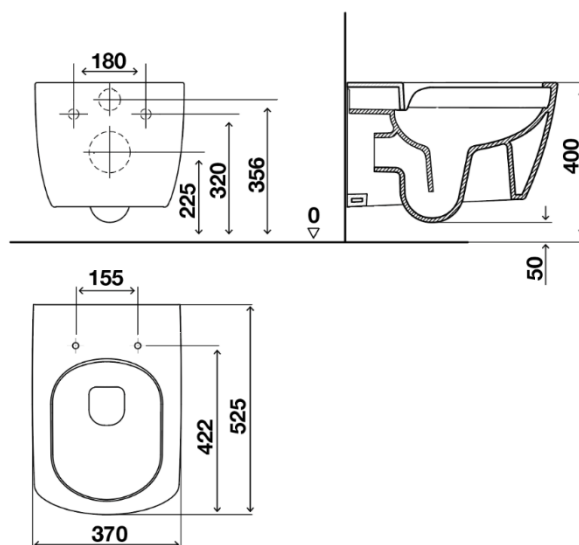

### Identificação do Produto

RA20200888237

RIVER sanita Rim-Off suspensa branca

### Definição e Aplicação

Sanita sem aro suspensa com um design compacto, moderno e de linhas retilíneas. O seu material resistente e brilhante que lhe garante robustez e durabilidade e o seu tipo de fixação, permitem não só uma limpeza fácil e mais higiénica da sanita dada a ausência de um aro fechado, como também de todo o espaço de banho envolvente.

### Características Técnicas

- Material: Vitreous China
- Cor: Branco
- Tamanho: 52.5
- Forma: Retangular
- Rim-Off, ausência de aro
- Saída de esgoto: Ligação horizontal à parede (P-Trap)
- Conexões de entrada de água e saída para esgoto com vidro no interior
- Fixação oculta
- Descargas: 6L
- Marcação CE: EN 997 – CL1 – 6A
- Dimensão da caixa: 390x380x525mm
- Peso bruto do produto: 26.73 kg
- Tampo não incluído.

Medidas em mm