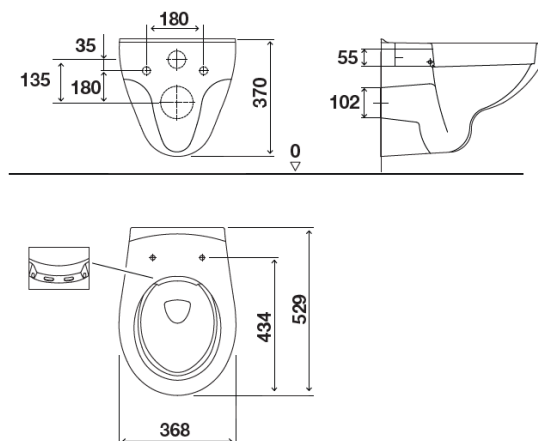

Ficha Técnica

LAGOON inodoro Rim-Off suspendido blanco

Identificación de Producto

RA20300888238

LAGOON inodoro Rim-Off suspendido blanco

Definición y Aplicación

Inodoro suspendido Rim-Off con un diseño clásico, atemporal y elegante, de líneas suaves y forma redondeada.

- Material: porcelana vítrea
- Color: blanco
- Talla: 52,9
- Forma: Redonda
- Salida de alcantarillado: Conexión horizontal a la pared (P-Trap)
- Conexiones de entrada de agua y salida de alcantarillado con acristalamiento interno
- Fijación visible
- Descargas: 6L
- Marcado CE: EN 997 – CL1 – 6A + CL2
- Dimensión de la caja: 560x375x410mm

Las medidas mostradas están en milímetros

Ficha Técnica

LAGOON inodoro Rim-Off suspendido blanco

- Peso bruto del producto: 18,3 kg
- Tapa de inodoro no incluida.

Accesorios

- Accesorios de fijación no incluidos