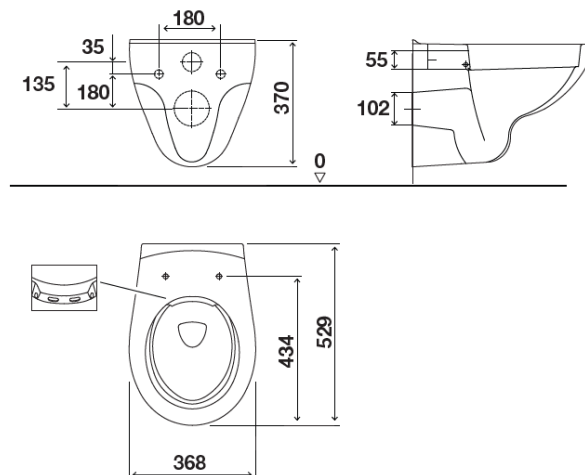

Ficha técnica

LAGOON sanita Rim-Off suspensa branca

Identificação do Produto

RA20300888238

LAGOON sanita Rim-Off suspensa branca

Definição e Aplicação

Sanita sem aro suspensa com um design clássico, intemporal e elegante, de linhas suaves e forma arredondada.

Combinada com os autoclismos interiores ultra eficientes da OLI, esta é uma solução que irá garantir sustentabilidade, funcionalidade e beleza em qualquer espaço de banho.

Características Técnicas

- Material: Vitreous China
- Cor: Branco
- Tamanho: 52.9
- Forma: Redonda
- Saída de esgoto: Ligação horizontal à parede (P-Trap)
- Conexões de entrada de água e saída para esgotos com vidro no interior
- Fixação visível
- Descargas: 6L
- Marcação CE: EN 997 – CL1 – 6A + CL2
- Dimensão da caixa: 560x375x410mm
- Peso bruto do produto: 18.3 kg
- Tampo não incluído.

Observações

Disponíveis produtos similares, para mais informação consultar o Catálogo Geral OLI ou o nosso website: www.oli-world.com.

Medidas em mm