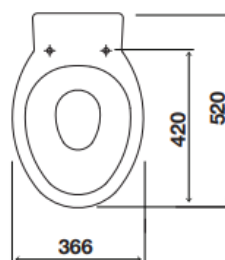

Ficha Técnica

LAGOON inodoro Normal Rim BTW blanco

Identificación de Producto

RA10300888233

LAGOON inodoro normal Rim BTW blanco

Definición y Aplicación

Inodoro de aro BTW, de pie, con un diseño vintage pero atemporal que trae a la actualidad rastros del pasado.

Características Técnicas

- Material: porcelana vítrea
- Color: blanco
- Talla: 52
- Forma: Redonda
- Fijación semioculta
- Salida de alcantarillado: Conexión horizontal a la pared (P-Trap)
- Descargas: 6-4L
- Marcado CE: EN 997 – CL2 – 6A + CL2
- Dimensión de la Caja: 560x375x410mm
- Peso bruto del producto: 19,57 kg
- Tapa no incluida.

Accesorios

- Accesorios de fijación incluidos

Las medidas mostradas están en milímetros

Ficha Técnica

LAGOON inodoro Normal Rim BTW blanco

Garantías

Consulte los términos de garantía que se encuentran disponibles en: www.oli-world.com/es.