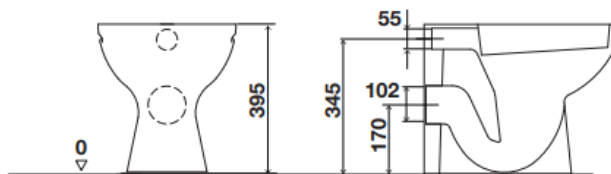

Ficha Técnica

LAGOON inodoro Normal Rim BTW blanco

Identificación de Producto

RA10300888233

LAGOON inodoro normal Rim BTW blanco

Definición y Aplicación

Inodoro de aro BTW, de pie, con un diseño vintage pero atemporal que trae a la actualidad rastros del pasado.

Características Técnicas

- Material: porcelana vítrea
- Color: blanco
- Talla: 52
- Forma: Redonda
- Fijación semioculta
- Salida de alcantarillado: Conexión horizontal a la pared (P-Trap)
- Descargas: 6-4L
- Marcado CE: EN 997 – CL2 – 6A + CL2
- Dimensión de la Caja: 560x375x410mm
- Peso bruto del producto: 19,57 kg
- Tapa no incluida.