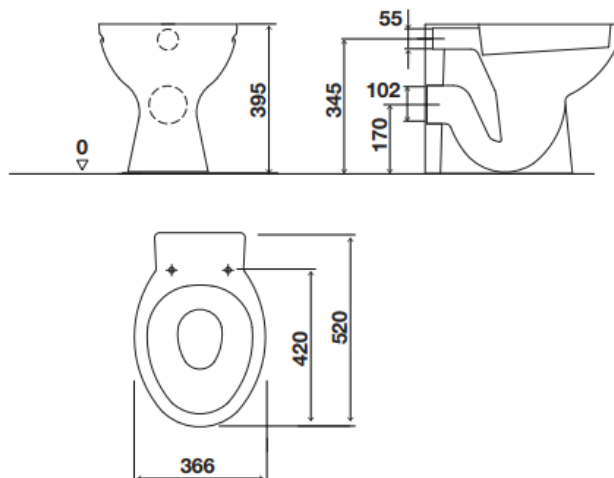

Ficha técnica

LAGOON sanita Normal Rim BTW branca

Identificação do Produto

RA10300888233

LAGOON sanita normal Rim BTW branca

Definição e Aplicação

Sanita BTW com aro, de aplicação ao chão, com um design vintage mas simultaneamente intemporal que nos traz à atualidade traços do passado.

Características Técnicas

- Material: Vitreous China
- Cor: Branco
- Tamanho: 52
- Forma: Redonda
- Fixação semi-oculta
- Saída de esgoto: Ligação horizontal à parede (P-Trap)
- Descargas: 6-4L
- Marcação CE: EN 997 – CL2 – 6A + CL2
- Dimensão da caixa: 560x375x410mm
- Peso bruto do produto: 19.57 kg
- Tampo não incluído.

Medidas em mm

Ficha técnica

LAGOON sanita Normal Rim BTW branca

Acessórios

- Acessórios de fixação incluídos

Garantias

Consulte os termos de garantia em condições gerais de venda em <https://www.oliworld.com/pt/condicoes-gerais-de-venda/>.

Observações

Disponíveis produtos similares, para mais informação consultar o Catálogo Geral OLI ou o nosso website: www.oli-world.com.

Medidas em mm