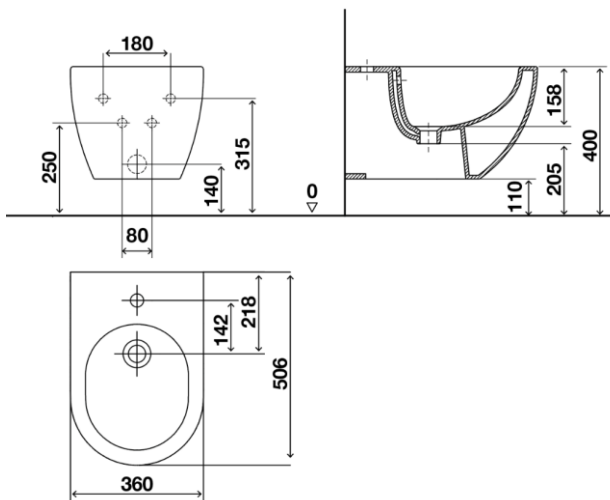

Ficha Técnica

LAKE bidé suspendido negro

Identificación de Producto

RC20100888243

LAKE bidé suspendido negro

Definición y Aplicación

Bidé suspendido de diseño redondo, orgánico y elegante. Ideal para combinar con el modelo de inodoro Lake, obteniendo así perfecta armonía y elegancia para tu espacio de baño. Disponible en dos colores (blanco y negro), será un elemento elegante que aportará armonía a su cuarto de baño.

Características Técnicas

- Material: porcelana vítrea
- El color: negro
- Tamaño: 50.6
- Forma: Redonda
- Fijación oculta
- Marcado CE: EN 14528 - CL25
- Dimensión de la Caja: 365x375x510mm
- Peso bruto del producto: 21.586 kg