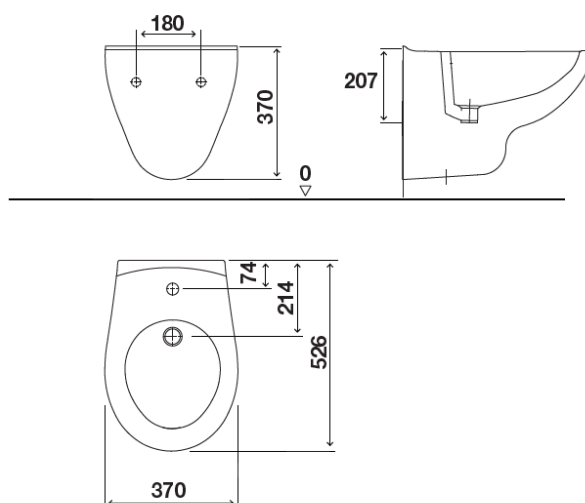

Ficha Técnica

LAGOON bidé suspendido blanco

Identificación de Producto

RC20300888246

LAGOON bidé suspendido blanco

Definición y Aplicación

Bidé suspendido de diseño clásico, atemporal y elegante, de líneas suaves y forma redondeada. Ideal para una perfecta combinación con el modelo de inodoro Lagoon, consiguiendo así la perfecta armonía y elegancia en su cuarto de baño.

Características Técnicas

- Material: porcelana vítrea
- Color: blanco
- Talla: 52,6
- Forma: Redonda
- Fijación visible
- Marcado CE: EN 14528 – CL15
- Dimensión de la Caja: 560x375x410mm
- Peso bruto del producto: 15,9 kg