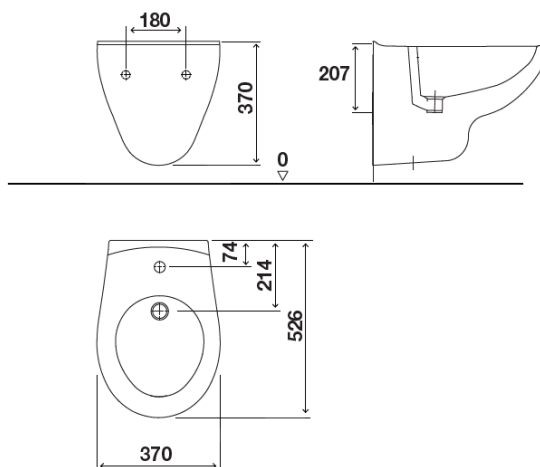

Ficha técnica

LAGOON bidé suspenso branco

Identificação do Produto

RC20300888246

LAGOON bidé suspenso branco

Definição e Aplicação

Bidé suspenso com um design clássico, intemporal e elegante de linhas suaves e forma arredondada. Ideal para uma combinação perfeita com o modelo de sanita Lagoon, obtendo assim a harmonia e elegância perfeita no seu espaço de banho.

Características Técnicas

- Material: Vitreous China
- Cor: Branco
- Tamanho: 52.6
- Forma: Redonda
- Fixação visível
- Marcação CE: EN 14528 – CL15
- Dimensão da caixa: 560x375x410mm
- Peso bruto do produto: 15.9 kg